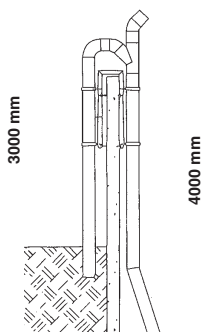

041218

PEH overpumpningsrør • Indpumpningsrør

Overpumpningsrør m/udluftning

Varenr.	Beskrivelse	6	Pris pr. stk.
23191105	110 mm overp. rør m/udluftning		4.106,00
23191155	160 mm overp. rør m/udluftning		5.355,00
23191195	200 mm overp. rør m/udluftning		7.088,00

Indpumpningsgrenrør

PEH indpumpningsgrenrør med galv. HK-bæger.

Varenr.	Beskrivelse	6	Pris pr. stk.
23190155	ø 110 mm x 108 mm HK		998,00
23190157	ø 160 mm x 159 mm HK		1.628,00
23190158	ø 200 mm x 159 mm HK		3.245,00

Indpumpningsbøjning

PEH indpumpningsbøjning med galv. HK-bæger.

Varenr.	Beskrivelse	6	Pris pr. stk.
23190159	ø 110 mm x 108 mm HK		872,00
23190161	ø 160 mm x 159 mm HK		1.407,00
23190162	ø 200 mm x 159 mm HK		1.980,00