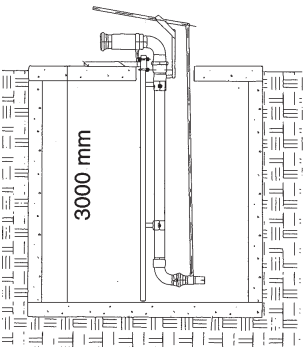

Sugerør

Sugerør f/fortank

Varenr.	Beskrivelse	Pris pr. stk.
23190051	160 mm PEH m/159 mm HK bæger	3.412,00
23190061	200 mm PEH m/159 mm HK bæger	3.866,00
23190072	250 mm PEH m/194 mm HK bæger	5.203,00

Sugerør i PEH-materiale med galv. HK-bæger og galv. enkelt tankbeslag.

Tankdybde skal oplyses ved bestilling!

4" fortankspuler

Varenr.	Beskrivelse	Pris pr. stk.
23190037	Fortankspuler med ø68 mm dyse	6.500,00

Galvaniseret.
Excl. beslag

Tankdybde skal oplyses ved bestilling!

Sugerør m/slangestuds

Varenr.	Beskrivelse	Pris pr. stk.
23190360	110 mm PEH x 102 mm studs	1.180,00
23190362	160 mm PEH x 152 mm studs	1.431,00

PEH-sugerør med slangestuds og håndtag.
Længde: 2 meter.

Sugerør m/HK-bæger

Varenr.	Beskrivelse	Pris pr. stk.
23190365	110 mm PEH x 108 mm HK-bæger	1.180,00
23190366	160 mm PEH x 159 mm HK-bæger	1.713,00