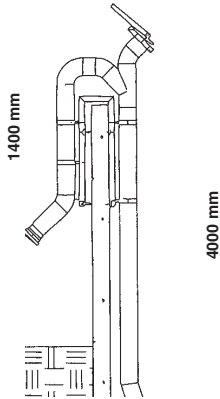

Max. tryk: 1,5 bar

Rørbøjle • Murgennemføring

Galvaniseret rørbøjle

To-delte rørbøjler med gummiforing og muffe til forankring.

11

Varenr.	Beskrivelse	Pris pr. stk.
103804900	38-45 mm - M10/12	86,00
103804901	47-51 mm - M12	97,00
103804903	53-58 mm - M10	22,00
10380494	58-64 mm - M12	104,00
103804941	65-70 mm - M10	
103804942	72-80 mm - M10	129,00
103804943	83-91 mm - 1/2"	
10380495	75 mm - 1/2"	127,00
10380498	90 mm - 1/2"	132,00
10380500	110 mm - 1/2"	182,00
10380505	125 mm - 1/2"	216,00
10380510	160 mm - 1/2"	235,00
10380515	200 mm - 1/2"	273,00
10380519	250 mm - 1/2"	716,00
10380521	315 mm - 1/2"	1.113,00

Rustfri rørbøjle

To-delte rørbøjler med gummiforing og muffe til forankring.

11

Varenr.	Beskrivelse	Pris pr. stk.
103804931	35-40 mm - M10	158,00
103804902	47-52 mm - M8	156,00
10380491	58-64 mm - M10	206,00
103804905	72-80 mm - M10	179,00
103804935	86-91 mm - M10	
10380498-1	90 mm - M10	215,00
10380501	110 mm - 1/2"	268,00
10380511	160 mm - 1/2"	548,00
10380516	200 mm - 1/2"	424,00

Tilbehør f/rørbøjle

11

Varenr.	Beskrivelse	Pris pr. stk.
10380524-1	M10 bundflange - rustfri	122,00
10380525	1/2" bundflange	62,00
10380526	1/2" bundflange - rustfri	134,00
012060404	1/2" x 60 mm nippelrør	11,00
032006004	1/2" x 60 mm nippelrør - rustfri	64,00
132681060	M10 x 60 mm ekspansionsbolt	12,00
132681060-1	M10 x 60 mm ekspansionsbolt - rustfri	51,00

Murgennemføring

11

Varenr.	Beskrivelse	Pris pr. stk.
10460505	ø 110 mm	317,00
10460510	ø 160 mm	420,00
10460515	ø 200 mm	515,00

PEH suge- & overpumpningsrør

Suge- & overpumpningsrør m/klapventil

Varenr.	Beskrivelse	Pris pr. stk.
23190018	160 mm suge-/overpumpningsrør	8.190,00
23190021	160/200 mm suge-/overp. rør	7.901,00