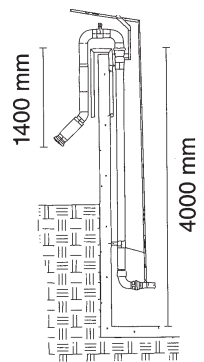

Rustfri rørbøjle

To-delte rørbøjler med gummiforing og muffe til forankring.

11

Varenr.	Beskrivelse	Pris pr. stk.
103804931	35-40 mm - M10	158,00
103804902	47-52 mm - M8	156,00
10380491	58-64 mm - M10	206,00
103804905	72-80 mm - M10	179,00
103804935	86-91 mm - M10	
10380498-1	90 mm - M10	215,00
10380501	110 mm - 1/2"	268,00
10380511	160 mm - 1/2"	548,00
10380516	200 mm - 1/2"	424,00

Murgennemføring

11

Varenr.	Beskrivelse	Pris pr. stk.
10460505	ø 110 mm	317,00
10460510	ø 160 mm	420,00
10460515	ø 200 mm	515,00

PEH suge- & overpumpningsrør

Suge- & overpumpningsrør m/klapventil

Varenr.	Beskrivelse	Pris pr. stk.
23190018	160 mm suge-/overpumpningsrør	8.190,00
23190021	160/200 mm suge-/overp. rør	7.901,00

Suge- & overpumpningsrør udført i PEH-materiale. Med klapventil, galv. 159 mm HK-bæger og galv. enkelt tankbeslag.

Tankdybde skal oplyses ved bestilling!

Sugerør m/antihævert ventil

Varenr.	Beskrivelse	Pris pr. stk.
23190044	160 mm overp. rør m/antihævert	6.011,00
23190045	200 mm overp. rør m/antihævert	6.839,00

Overpumpningsrør udført i PEH-materiale med antihævert ventil, galv. 159 mm HK-bæger og galv. enkelt tankbeslag.

Tankdybde skal oplyses ved bestilling!

4" lagertankspuler

Varenr.	Beskrivelse	Pris pr. stk.
23190033	Lagertankspuler m/ ø68 mm dyse	8.245,00