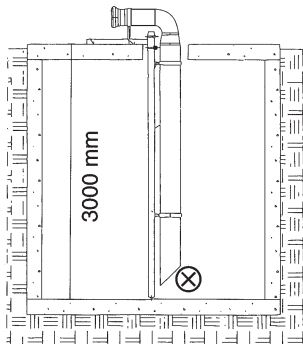

Sugerør

Sugerør f/fortank

Varenr.	Beskrivelse	Pris pr. stk.
23190051	160 mm PEH m/159 mm HK bæger	3.412,00
23190061	200 mm PEH m/159 mm HK bæger	3.866,00
23190072	250 mm PEH m/194 mm HK bæger	5.203,00

Sugerør i PEH-materiale med galv. HK-bæger og galv. enkelt tankbeslag.

Tankdybde skal oplyses ved bestilling!