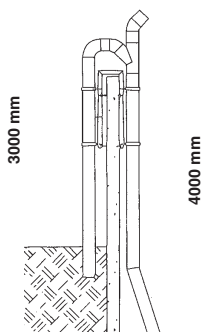

050319

PEH overpumpningsrør • Indpumpningsrør

Overpumpningsrør m/udluftning

Varenr.	Beskrivelse	6	Pris pr. stk.
23191105	110 mm overp. rør m/udluftning		4.106,00
23191155	160 mm overp. rør m/udluftning		5.355,00
23191195	200 mm overp. rør m/udluftning		7.088,00

Indpumpningsgrenrør

PEH indpumpningsgrenrør med galv. HK-bæger.

Varenr.	Beskrivelse	6	Pris pr. stk.
23190155	ø 110 mm x 108 mm HK		998,00
23190157	ø 160 mm x 159 mm HK		1.628,00
23190158	ø 200 mm x 159 mm HK		3.245,00

Indpumpningsbøjning

PEH indpumpningsbøjning med galv. HK-bæger.

Varenr.	Beskrivelse	6	Pris pr. stk.
23190159	ø 110 mm x 108 mm HK		872,00
23190161	ø 160 mm x 159 mm HK		1.407,00
23190162	ø 200 mm x 159 mm HK		1.980,00