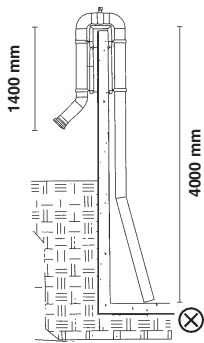

Sugerør m/antihævert ventil

Varenr.	Beskrivelse	Pris pr. stk.
23190044	160 mm overp. rør m/antihævert	6.011,00
23190045	200 mm overp. rør m/antihævert	6.839,00

Overpumpningsrør udført i PEH-materiale med antihævert ventil, galv. 159 mm HK-bæger og galv. enkelt tankbeslag.

Tankdybde skal oplyses ved bestilling!