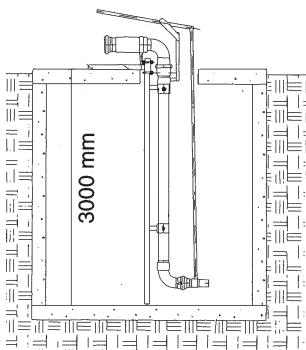

4" fortankspuler

Varenr.	Beskrivelse	Pris pr. stk.
23190037	Fortankspuler med ø68 mm dyse	6.500,00

Galvaniseret.
Excl. beslag

Tankdybde skal oplyses ved bestilling!

Sugerør m/slangestuds

Varenr.	Beskrivelse	Pris pr. stk.
23190360	110 mm PEH x 102 mm studs	1.180,00
23190362	160 mm PEH x 152 mm studs	1.431,00

PEH-sugerør med slangestuds og håndtag.
Længde: 2 meter.

Sugerør m/HK-bæger

Varenr.	Beskrivelse	Pris pr. stk.
23190365	110 mm PEH x 108 mm HK-bæger	1.180,00
23190366	160 mm PEH x 159 mm HK-bæger	1.713,00

PEH-sugerør med galvaniseret HK-bæger og håndtag.
Længde: 2 meter.

Sugerør m/HK-kugle

Varenr.	Beskrivelse	Pris pr. stk.
23190363	110 mm PEH x 108 mm HK-kugle	1.241,00
23190364	160 mm PEH x 159 mm HK-kugle	1.817,00

PEH-sugerør med galvaniseret HK-kugle og håndtag.
Længde: 2 meter.