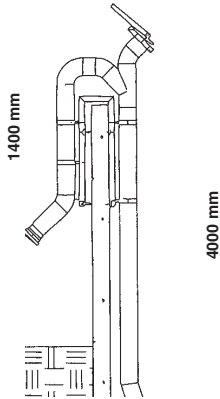

Max. tryk: 1,5 bar

Rørbøjle • Murgennemføring

Galvaniseret rørbøjle

To-delte rørbøjler med gummiforing og muffe til forankring.

11

Varenr.	Beskrivelse	Pris pr. stk.
103804900	38-45 mm - M10/12	86,00
103804901	47-51 mm - M12	97,00
103804903	53-58 mm - M10	22,00
10380494	58-64 mm - M12	104,00
103804941	65-70 mm - M10	
103804942	72-80 mm - M10	129,00
103804943	83-91 mm - 1/2"	
10380495	75 mm - 1/2"	127,00
10380498	90 mm - 1/2"	132,00
10380500	110 mm - 1/2"	182,00
10380505	125 mm - 1/2"	216,00
10380510	160 mm - 1/2"	235,00
10380515	200 mm - 1/2"	465,00
10380519	250 mm - 1/2"	716,00
10380521	315 mm - 1/2"	1.113,00

Rustfri rørbøjle

To-delte rørbøjler med gummiforing og muffe til forankring.

11

Varenr.	Beskrivelse	Pris pr. stk.
103804931	35-40 mm - M10	158,00
103804902	47-52 mm - M8	156,00
10380491	58-64 mm - M10	206,00
103804905	72-80 mm - M10	179,00
103804935	86-91 mm - M10	
10380498-1	90 mm - M10	215,00
10380501	110 mm - 1/2"	268,00
10380511	160 mm - 1/2"	548,00
10380516	200 mm - 1/2"	424,00

Tilbehør f/rørbøjle

11

Varenr.	Beskrivelse	Pris pr. stk.
10380524-1	M10 bundflange - rustfri	122,00
10380525	1/2" bundflange	62,00
10380526	1/2" bundflange - rustfri	134,00
012060404	1/2" x 60 mm nippelrør	11,00
032006004	1/2" x 60 mm nippelrør - rustfri	64,00
132681060	M10 x 60 mm ekspansionsbolt	12,00
132681060-1	M10 x 60 mm ekspansionsbolt - rustfri	51,00

Murgennemføring

11

Varenr.	Beskrivelse	Pris pr. stk.
10460505	ø 110 mm	317,00
10460510	ø 160 mm	420,00
10460515	ø 200 mm	515,00

PEH suge- & overpumpningsrør

Suge- & overpumpningsrør m/klapventil

Varenr.	Beskrivelse	Pris pr. stk.
23190018	160 mm suge-/overpumpningsrør	8.190,00
23190021	160/200 mm suge-/overp. rør	7.901,00