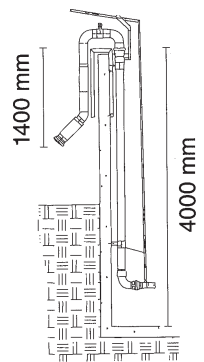

Max. tryk: 1,5 bar

Rørbøjle • Murgennemføring

Galvaniseret rørbøjle

To-delte rørbøjler med gummiforing og muffe til forankring.

11

Varenr.	Beskrivelse	Pris pr. stk.
103804900	38-45 mm - M10/12	86,00
103804901	47-51 mm - M12	97,00
103804903	53-58 mm - M10	22,00
10380494	58-64 mm - M12	104,00
103804941	65-70 mm - M10	
103804942	72-80 mm - M10	129,00
103804943	83-91 mm - 1/2"	
10380495	75 mm - 1/2"	127,00
10380498	90 mm - 1/2"	132,00
10380500	110 mm - 1/2"	182,00
10380505	125 mm - 1/2"	216,00
10380510	160 mm - 1/2"	235,00
10380515	200 mm - 1/2"	465,00
10380519	250 mm - 1/2"	716,00
10380521	315 mm - 1/2"	1.113,00

Murgennemføring

11

Varenr.	Beskrivelse	Pris pr. stk.
10460505	ø 110 mm	317,00
10460510	ø 160 mm	420,00
10460515	ø 200 mm	515,00

PEH suge- & overpumpningsrør

Suge- & overpumpningsrør m/klapventil

Varenr.	Beskrivelse	Pris pr. stk.
23190018	160 mm suge-/overpumpningsrør	8.190,00
23190021	160/200 mm suge-/overp. rør	7.901,00

Suge- & overpumpningsrør udført i PEH-materiale. Med klapventil, galv. 159 mm HK-bæger og galv. enkelt tankbeslag.

Tankdybde skal oplyses ved bestilling!

Sugerør m/antihævert ventil

Varenr.	Beskrivelse	Pris pr. stk.
23190044	160 mm overp. rør m/antihævert	6.011,00
23190045	200 mm overp. rør m/antihævert	6.839,00

Overpumpningsrør udført i PEH-materiale med antihævert ventil, galv. 159 mm HK-bæger og galv. enkelt tankbeslag.

Tankdybde skal oplyses ved bestilling!

4" lagertankspuler

Varenr.	Beskrivelse	Pris pr. stk.
23190033	Lagertankspuler m/ ø68 mm dyse	8.245,00