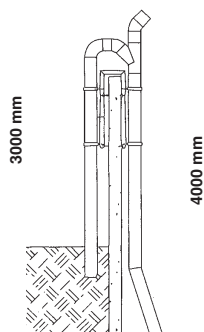

010419

PEH overpumpningsrør • Indpumpningsrør

Overpumpningsrør m/udluftning

Varenr.	Beskrivelse	6	Pris pr. stk.
23191105	110 mm overp. rør m/udluftning		4.106,00
23191155	160 mm overp. rør m/udluftning		5.355,00
23191195	200 mm overp. rør m/udluftning		7.088,00

Indpumpningsgrenrør

PEH indpumpningsgrenrør med galv. HK-bæger.

Varenr.	Beskrivelse	6	Pris pr. stk.
23190155	ø 110 mm x 108 mm HK		998,00
23190157	ø 160 mm x 159 mm HK		1.628,00
23190158	ø 200 mm x 159 mm HK		3.245,00

Indpumpningsbøjning

PEH indpumpningsbøjning med galv. HK-bæger.

Varenr.	Beskrivelse	6	Pris pr. stk.
23190159	ø 110 mm x 108 mm HK		872,00
23190161	ø 160 mm x 159 mm HK		1.407,00
23190162	ø 200 mm x 159 mm HK		1.980,00