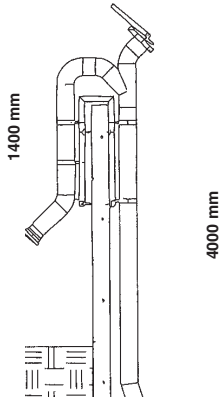

Max. tryk: 1,5 bar

Rørbøjle • Murgennemføring

Galvaniseret rørbøjle

To-delte rørbøjler med gummiforing og muffe til forankring.

11

Varenr.	Beskrivelse	Pris pr. stk.
103804900	38-45 mm - M10/12	86,00
103804901	47-51 mm - M12	97,00
103804903	53-58 mm - M10	22,00
10380494	58-64 mm - M12	104,00
103804941	65-70 mm - M10	
103804942	72-80 mm - M10	129,00
103804943	83-91 mm - 1/2"	
10380495	75 mm - 1/2"	127,00
10380498	90 mm - 1/2"	132,00
10380500	110 mm - 1/2"	182,00
10380505	125 mm - 1/2"	216,00
10380510	160 mm - 1/2"	235,00
10380515	200 mm - 1/2"	465,00
10380519	250 mm - 1/2"	716,00
10380521	315 mm - 1/2"	1.113,00

Rustfri rørbøjle

To-delte rørbøjler med gummiforing og muffe til forankring.

11

Varenr.	Beskrivelse	Pris pr. stk.
103804931	35-40 mm - M10	158,00
103804902	47-52 mm - M8	156,00
10380491	58-64 mm - M10	206,00
103804905	72-80 mm - M10	179,00
103804935	86-91 mm - M10	
10380498-1	90 mm - M10	215,00
10380501	110 mm - 1/2"	268,00
10380511	160 mm - 1/2"	548,00
10380516	200 mm - 1/2"	664,00

Tilbehør f/rørbøjle

11

Varenr.	Beskrivelse	Pris pr. stk.
10380524-1	M10 bundflange - rustfri	122,00
10380525	1/2" bundflange	62,00
10380526	1/2" bundflange - rustfri	134,00
012060404	1/2" x 60 mm nippelrør	11,00
032006004	1/2" x 60 mm nippelrør - rustfri	64,00
132681060	M10 x 60 mm ekspansionsbolt	12,00
132681060-1	M10 x 60 mm ekspansionsbolt - rustfri	51,00

Murgennemføring

11

Varenr.	Beskrivelse	Pris pr. stk.
10460505	ø 110 mm	317,00
10460510	ø 160 mm	420,00
10460515	ø 200 mm	515,00

PEH suge- & overpumpningsrør

Suge- & overpumpningsrør m/klapventil

Varenr.	Beskrivelse	Pris pr. stk.
23190018	160 mm suge-/overpumpningsrør	8.190,00
23190021	160/200 mm suge-/overp. rør	7.901,00