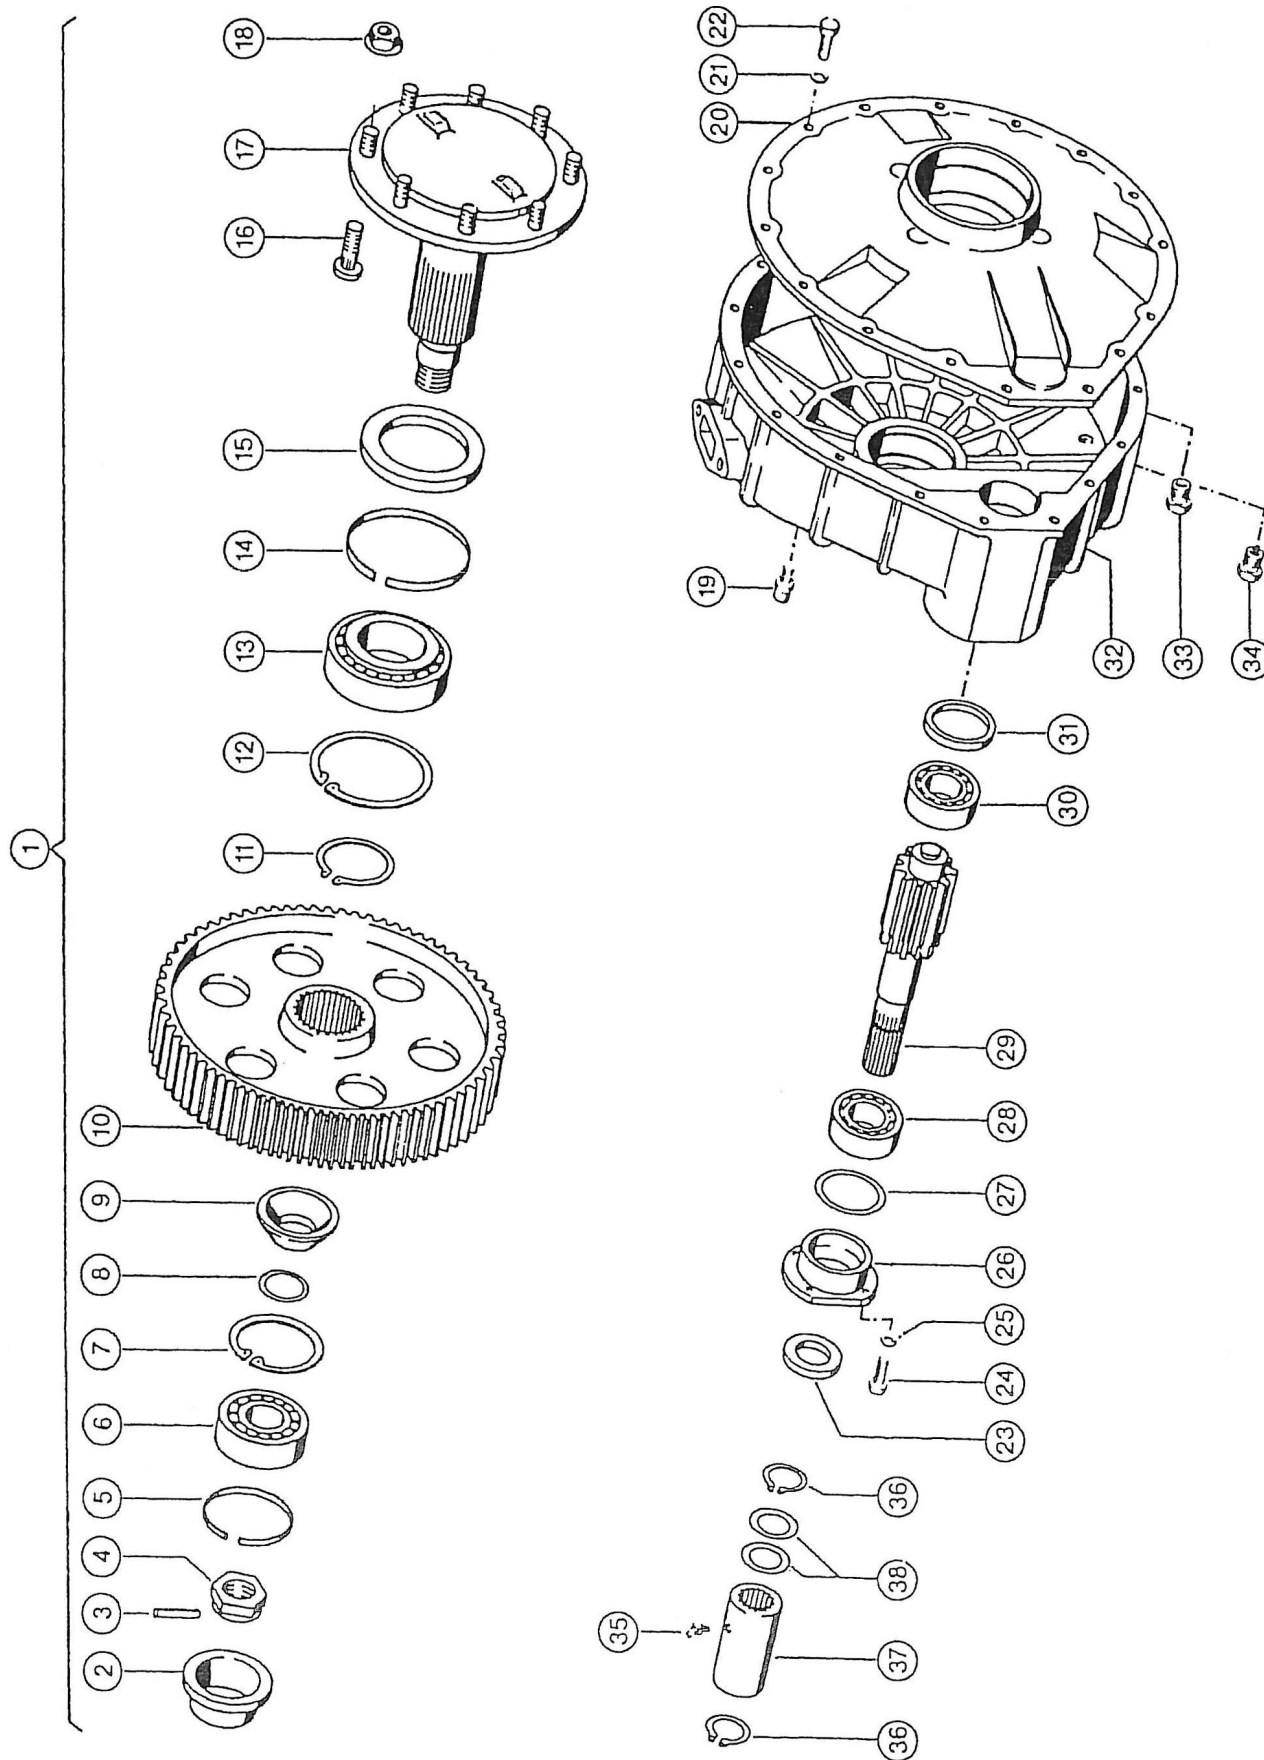

Hjulgearhus

Hjulgearhus

Pos. nr.	Vare nr.	Antal	Beskrivelse	Bemærkning
1	25122950		Slutdrev Claas, venstre	
	25122951		Slutdrev Claas, højre	
2	25122955		Endedæksel	
3	25122960		Rørstift 8x60	
	25122965		Rørstift 5x60	
4	25122970		Kronemøtrik M42x1,5	
5	25122975		Mellemskive	
6	193030310		Rulleleje 30310	
7	25122985		Låsering U110x4	
8	25122990		Passkive 50x62x1	
9	25122995		Konisk ring	
10	25123000		Tandhjul z=98	
11	25123005		Låsering 80x4	
12	25123010		Låsering 150x4	
13	193033020		Rulleleje 33020	
14	25123020		Mellemskive	
15	25123025		Simmerring 110x150x15	
16	25123030		Hjulbolte for Claas hjulnav	
17	25123035		Hjulaksel	
18	25123050		Trykskivemøtrik H22 10 Claas	
19	25123055		Luftskrue	
20	25123060		Hjulgear dæksel	
21	25123065		Fjederskive M12	
22	25123070		Sekskantskrue M12x30 8,8	
23	25123075		Simmerring AS50x65x8	
24	25123080		Sekskantskrue M10x25 8,8	
25	25123085		Fjederskive M10	
26	25123090		Dæksel	
27	25122420		Passkive 68x79,5x0,1	
	25122425		Passkive 68x79,5x0,3	
	25122430		Passkive 68x79,5x0,5	
28	193033010		Rulleleje 33010	
29	25123100		Aksel