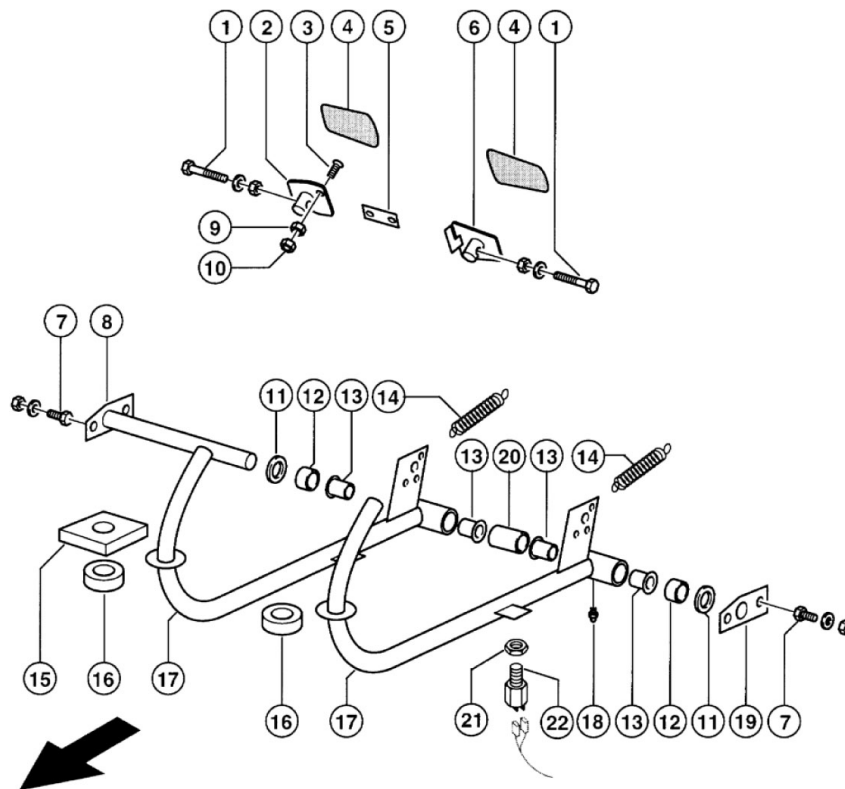

Bremsepedal

Agrometer Gylleudlægger SDS7000
Årgang 2012 - 2016

Dato: 13/8-2013

Side 109

Bremsepedal

Pos. nr.	Vare nr.	Antal	Beskrivelse	Bemærkning
1	25140002373400	2	Stålsætbolte M8x40	
1	25140002381320	2	Sikringsmøtrik M8	
1	25140002369122	2	Skive 8,0	
2	25140005464980	1	Pedal højre	Fra nr. 49200133
2	25140007347550	1	Pedal	Til nr. 49200132
3	25140002441101	1	Undersænkskrue M8x25	
4	25140007347400	2	Pedal gummi	
5	25140007347540	1	Laske	
6	25140005465000	1	Pedal venstre	Fra nr. 49200133
6	25140007347500	1	Pedal	Til nr. 49200132
7	25140002362000	4	Stålsætbolte M8x20	
7	25140002361700	4	Møtrik M8	
7	25140002393870	4	Skive A8	
8	25140000763180	1	Aksel	Fra nr. 49200133
8	25140006022210	1	Bremseaksel	Til nr. 49200132
9	25140002379280	1	Møtrik M8	
10	25140002381320	1	Sikringsmøtrik M8	
11	25140002342980	2	Skive 26x37x2	
12	25140006022240	2	Afstandsør D34x20	
13	25140000085340	4	Bøsning 26x30x24	
14	25140009222000	2	Trækfjeder 3x17x111	Fra nr. 49202631
14	25140006310560	2	Trækfjeder 2,6x15x110	Til nr. 49202630
15	25140006238480	2	Pakning 25x90x90	
16	25140006010290	2	Tætningsring 32x65x25	
17	25140006694792	2	Bremsepedal	
18	25140002369440	2	Smørenippel C S6x1	
19	25140006022230	1	Fodplade	
20	25140000763540	1	Afstandsør D34x56	Fra nr. 49200133
21	25140002364550	1	Møtrik M12x1,5	
22	25140002153570	1	Stoplygtekontakt	Ikke til Speedstar og Profistar