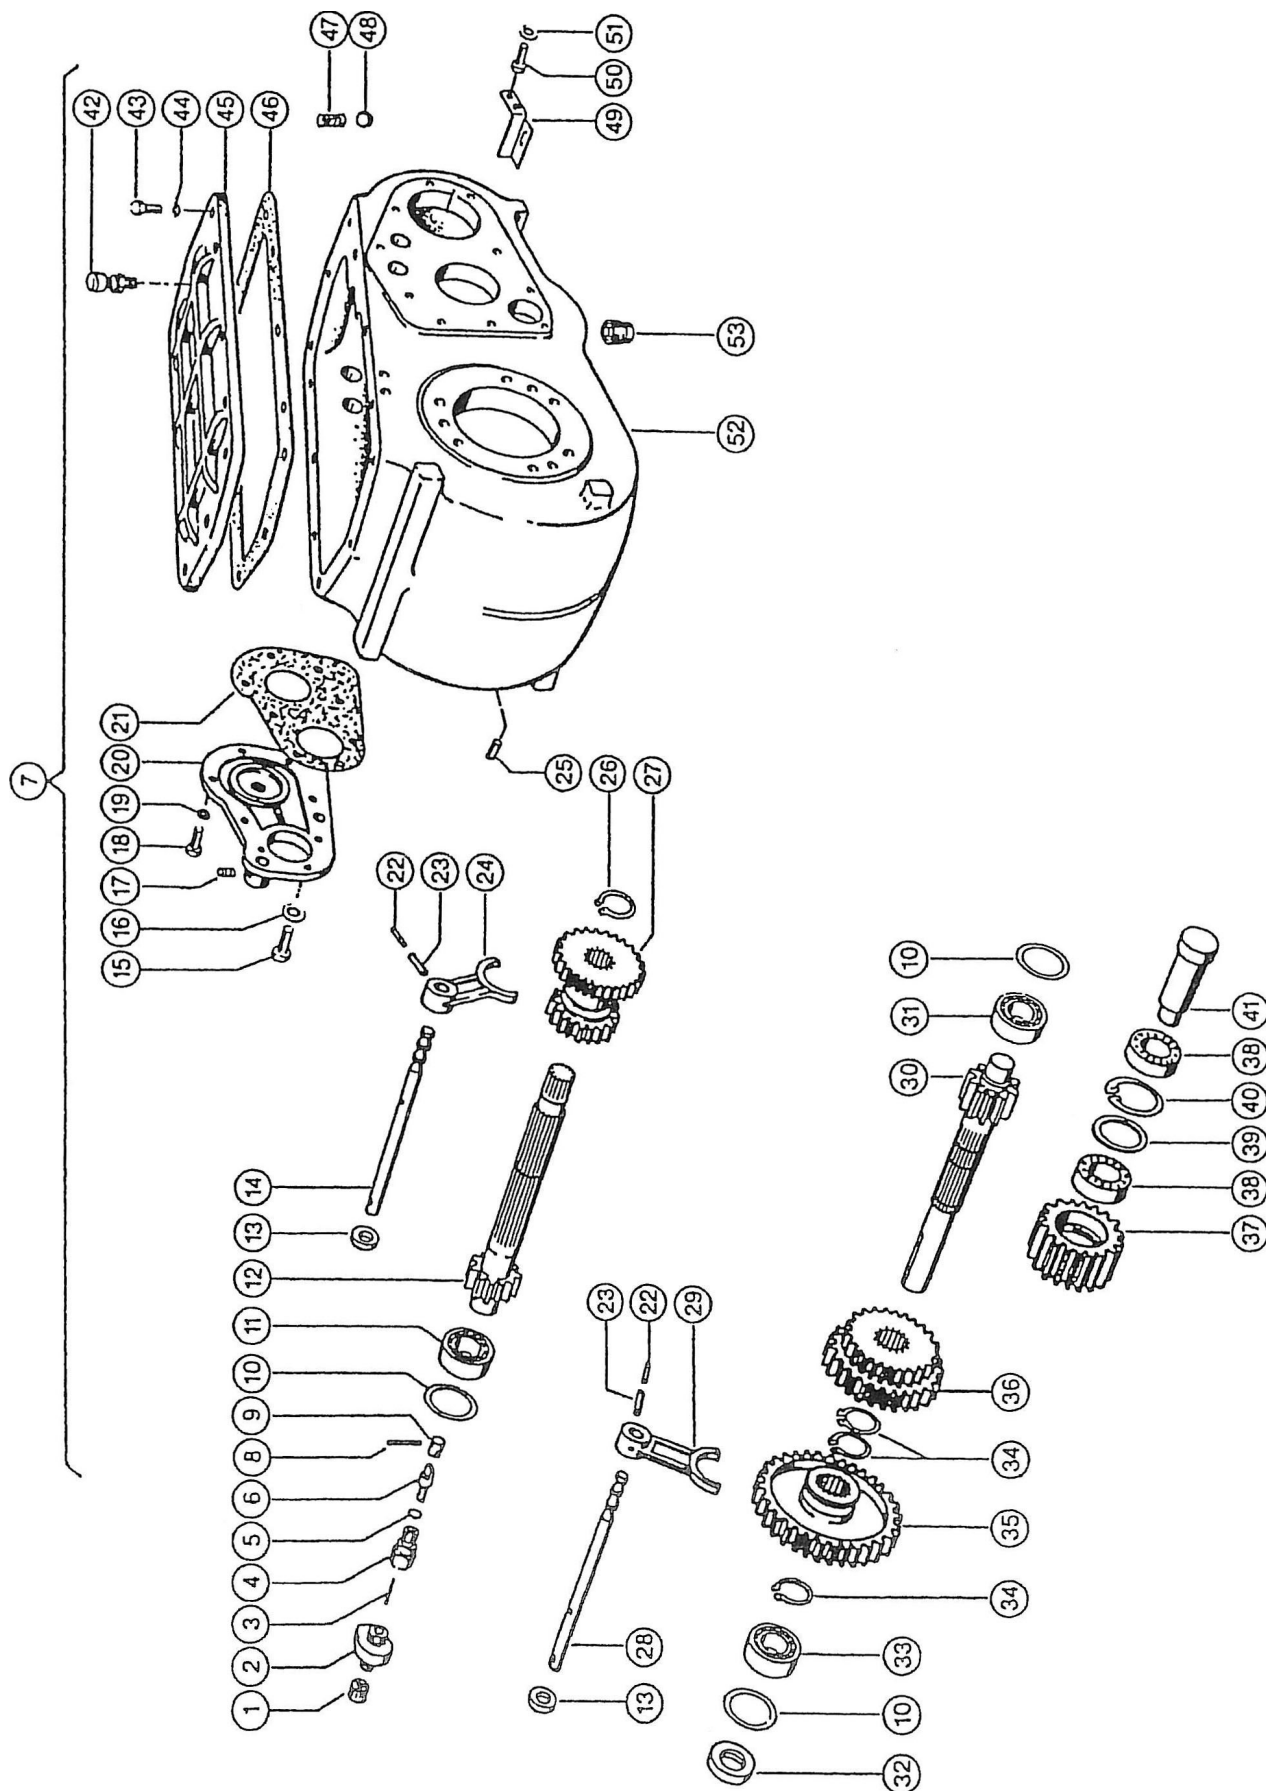

Gearkassehus

Gearkassehus

Pos. nr.	Vare nr.	Antal	Beskrivelse	Bemærkning
1	25122370		Endedæksel	
2	25122375		Frekvensgenerator	
3	25122380		Kobling	
4	25122385		Forskruning	
5	25122390		Tætningsring 8x2 Nb78	
6	25122395		Koblingsdel	
7	25122400		Gearkasse	
	25122405		Gearkasse	
8	25122410		Rørstift 3,5x30	
9	25122415		Kobling	
10	25122420		Passkive 68x79,5x0,1	
	25122425		Passkive 68x79,5x0,3	
	25122430		Passkive 68x79,5x0,5	
11	25122435		Rulleleje D73x350,5	
12	25122440		Drivaksel	
	25122445		Drivaksel	
	25122450		Drivaksel	
13	25122455		Simmerring AS20x30x7	
14	25122460		Skiftestang	
15	25122465		Bolt 12H11x11x25	
16	25122470		Fjederskive M12	
17	25122475		Gevindtap M8x16 45H	
18	25122480		Bolt M10x25 8,8	
19	25122485		Fjederskive M10	
20	25122490		Gearkassedæksel	
	25122495		Gearkassedæksel	
21	25122500		Pakning 3,5x36	
22	25122505		Rørstift 3,5x36	
23	25122510		Rørstift 6x36	
24	25122515		Skiftgaffel	
25	25122520		Bolt M10x1 8,8	
26	25122525		Låsering 42x1,75	
27	25122530		Dobbelt gearhjul z=21/33	
	25122535		Dobbelt gearhjul z=24/34	
28	25122540		Skiftestang	
29	25122545		Skiftestang