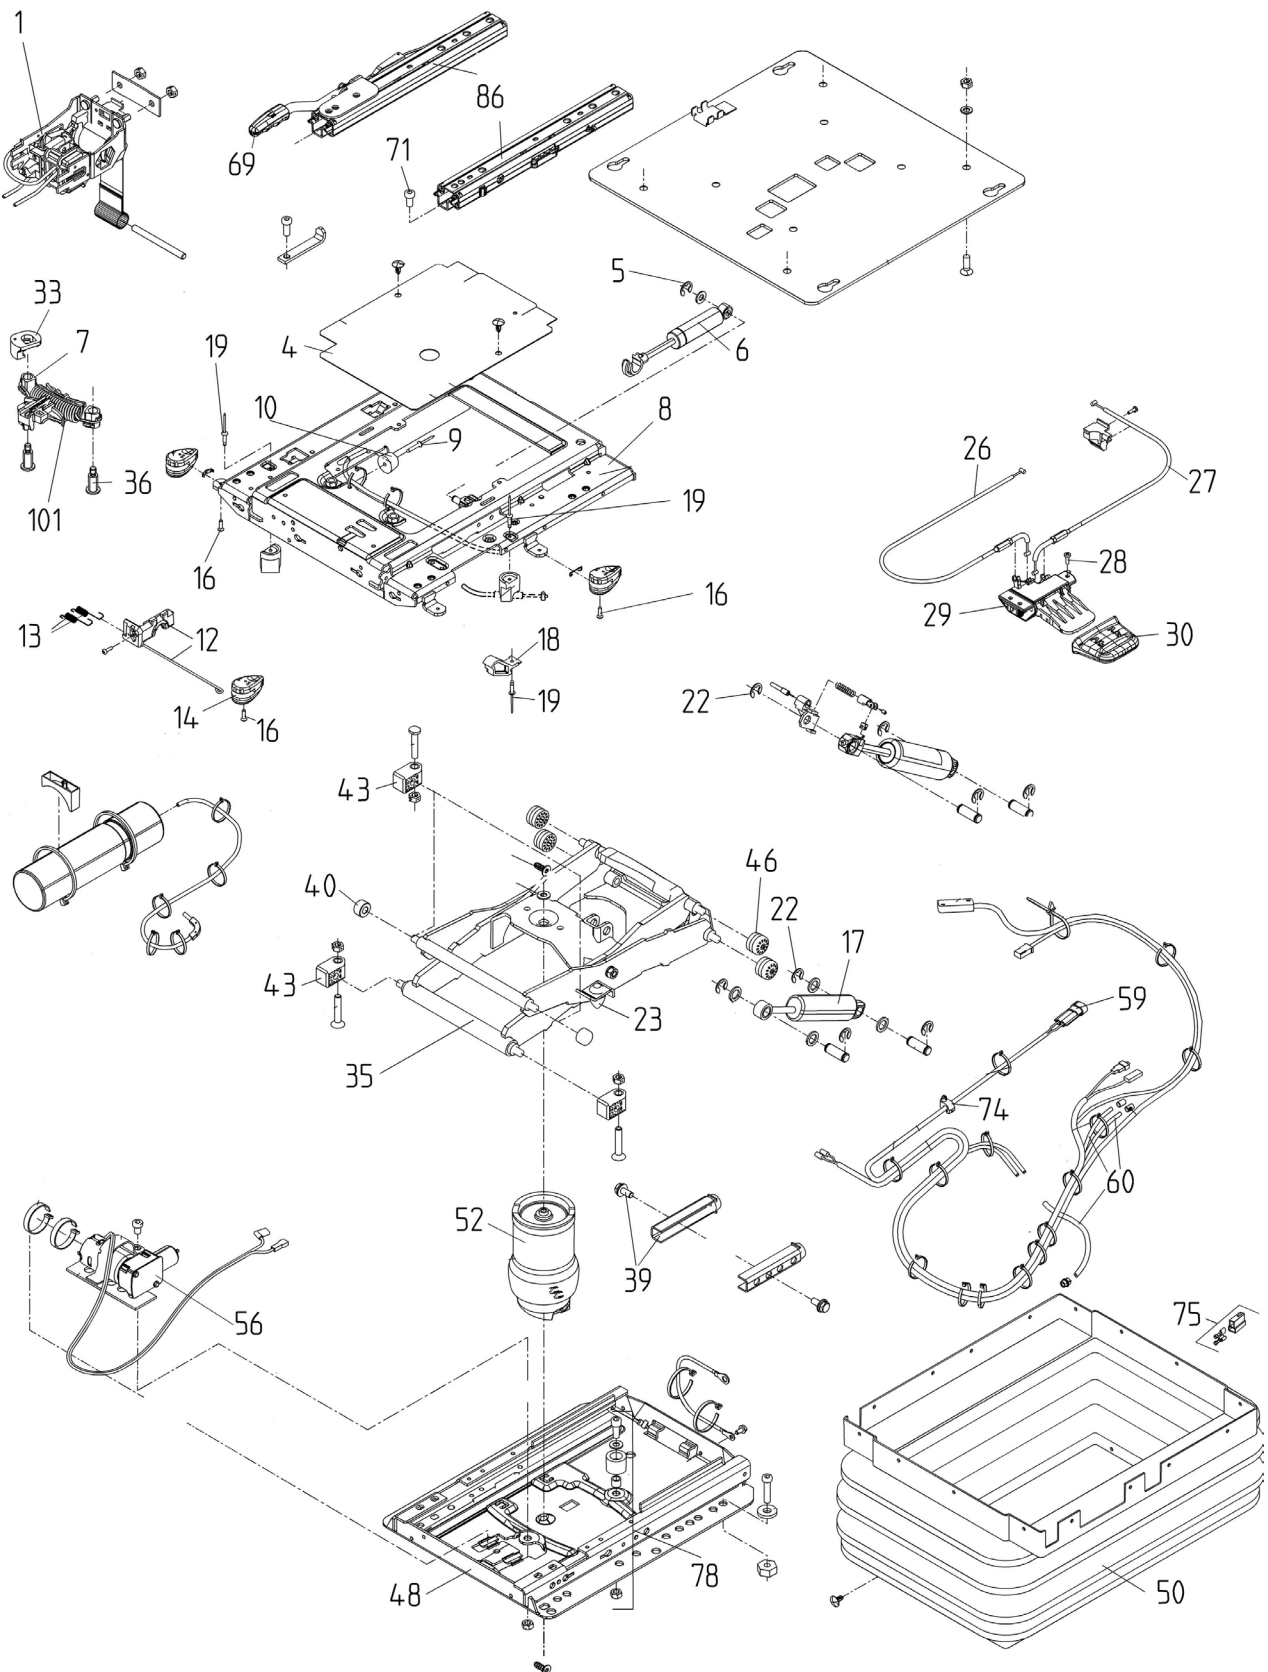

Sæde, Affjedring

Sæde, Affjedring

Pos. nr.	Vare nr.	Antal	Beskrivelse	Bemærkning
40	25141021662	2	Rulle	
43	25141117515	2	Fastmonteret leje	
46	2514129886	4	Rulle	
48	2514140251	1	Affjedring underdel komplet	
50	2514140435	1	Harmonika	
52	25141081315	1	Luftaffjedring komplet	
56	25141096562	1	Kompressor 12V komplet	
59	2514135320	1	Forbindelseskabel	
60	25141096565	1	Luftslanger komplet	
69	2514138928	1	Håndtag	
71	2514122949	4	Cylinderskrue	
74	25141030767	1	Kabelklemme	
75	2514116265	1	Hanstik	
78	2514132939	1	Stødpude komplet	
86	2514140733	1	Skinnesæt	
101	25141096591	1	Horizontalfjeder