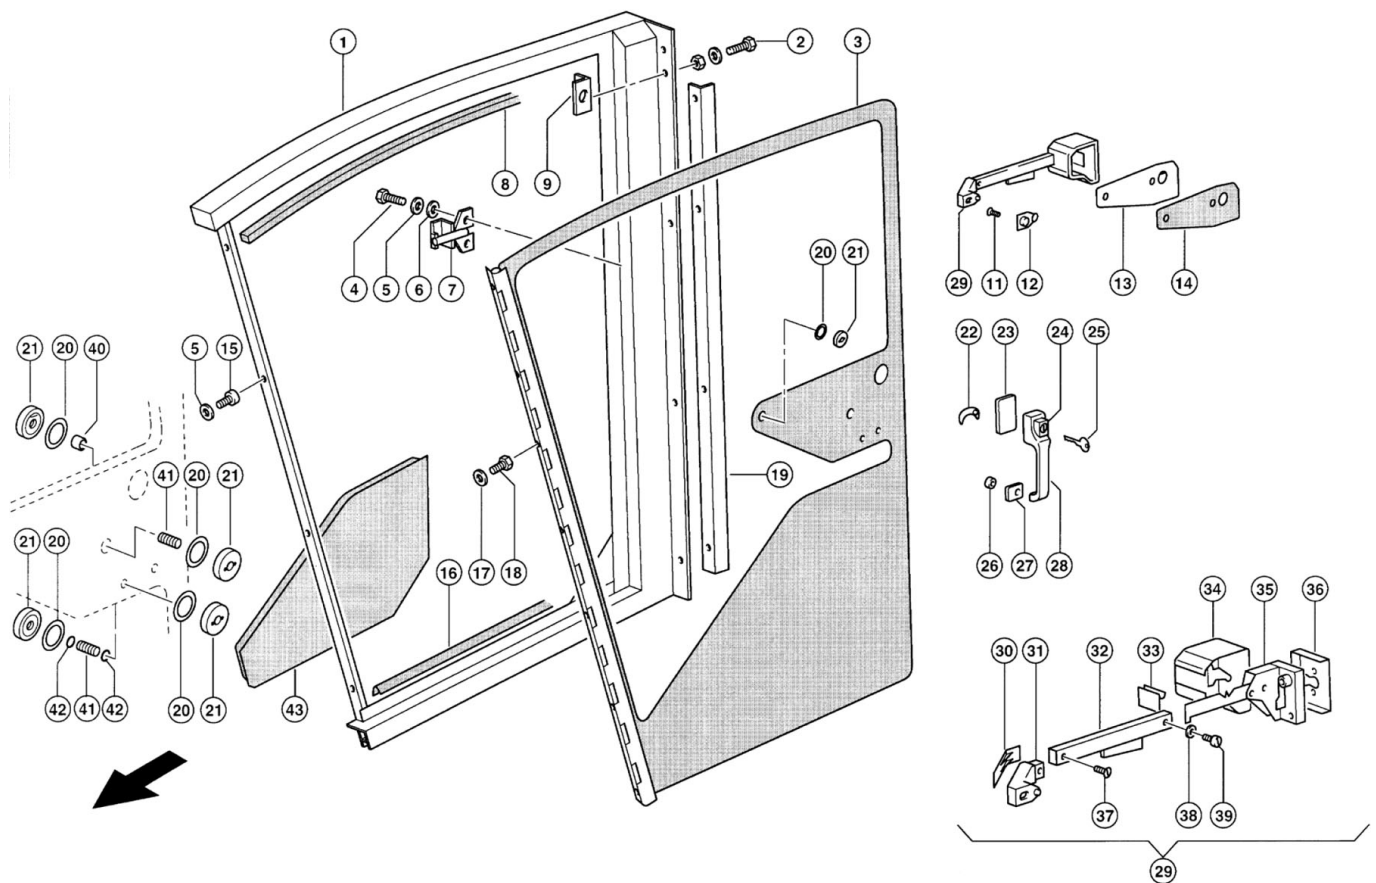

Kabine, Dør - venstre

Kabine sidevæg venstre med dør

Pos. nr.	Vare nr.	Antal	Beskrivelse	Bemærkning
30	25140006257400	1	Beklædning	
31	25140006257340	1	Endestykke	
32	25140006257330	1	Indvendig trykker	
33	25140006257350	1	Indvendig beklædning	
34	25140006257360	1	Kappe	
35	25140006257310	1	Lås	
36	25140006257320	1	Justeringsplade	
37	25140002412360	1	Undersænbolt M5x10	
38	25140002150310	1	Skive A5,3	
39	25140002420430	1	Cylinderskrue M5x10	
40	25140006257250	1	Afstandsrør	
41	25140002124270	1	Pinolskrue M6x25	
42	25140002390280	2	O-ringe 6x2-N	
43	25140007621500	1	Dørbeklædning