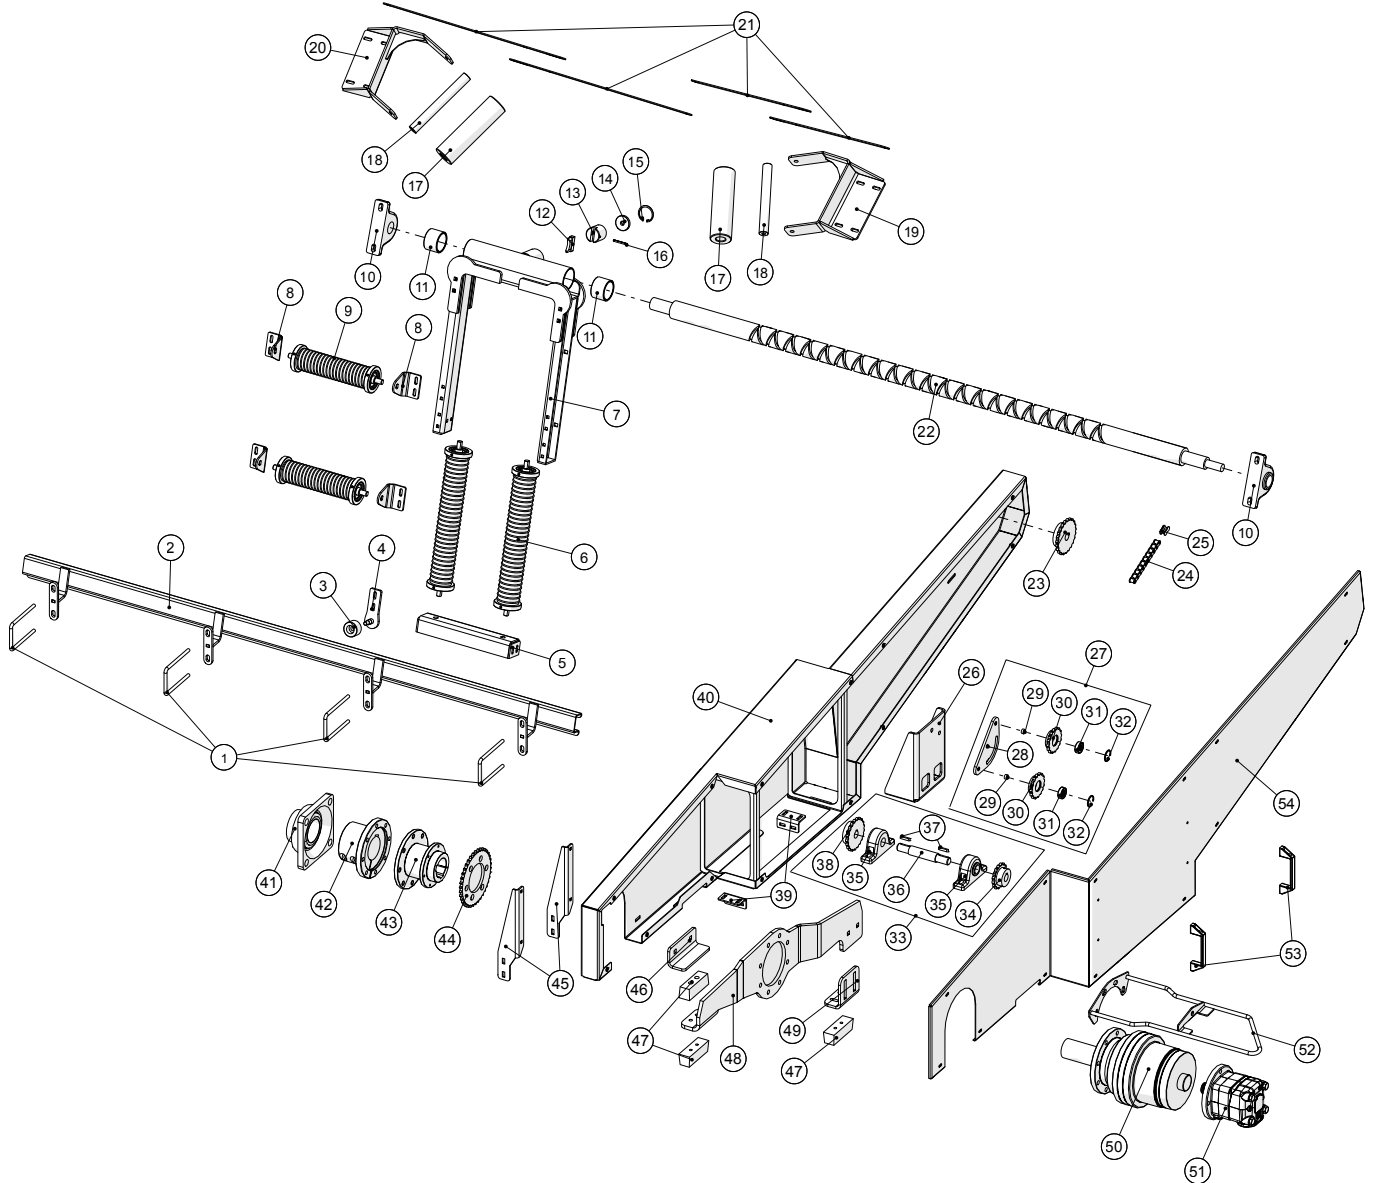

Slangestyr, øverst

Slangestyr, øverst

Pos. nr.	Vare nr.	Antal	Beskrivelse	Bemærkning
1	251476634580	4	Bøjle for beslag for gyllerør	
2	251476688790	1	Skinne for øverste slangestyr	
3	251476688810	1	Nylonrulle for slangestyr	
4	251476688760	1	Styr for øverste slangestyr	
5	251476648630	1	Bundvange	
6	251476648530	2	Slangerulle	
7	251476346250	1	Øverste slangestyr	
8	251476649840	4	Holder for rulle for øverste slangestyr	
9	251476648550	2	Slangerulle	
10	2514500934	2	Lejebuk	
11	251476632670	2	Bøsning for øverste slangestyr	
12	251476632620	1	Styretap for øverste slangestyr	
13	251476688700	1	Styreklump for styretap	
14	251476632690	1	Skive	
15	2514932250	1	Låsering	
16	25122964	1	Rørstift	
17	251476802643	2	Rulle for sideslangestyr	
18	251476802409	2	Aksel for guidance rulle	
19	251476802647	1	Beslag for venstre rulle	
20	251476802653	1	Beslag for højre rulle	
21	251476802408	4	Trækbånd	
22				4"
22	251476330200	1	Snekkeaksel for øverste slangestyr	4½"
22	251476801225	1	Snekkeaksel for øverste slangestyr	5"
23				4"
23				4½"
23	251476691840	1	Kædehjul 5/8" Z=23	5"
24	2514503104	1	Kæde 5/8"	
25	2514503101	1	Samleled 5/8"	
26	251476802623	1	Opstander for kædestrammer	
27	25031486	1	Kædestrammer	
28	25031487	1	Plade for kædestrammer for snekke	
29	25031488	2	Afstandsrør for kædestrammer for snekke	
30	251476635930	2	Kædehjul 5/8" 16 tdr.