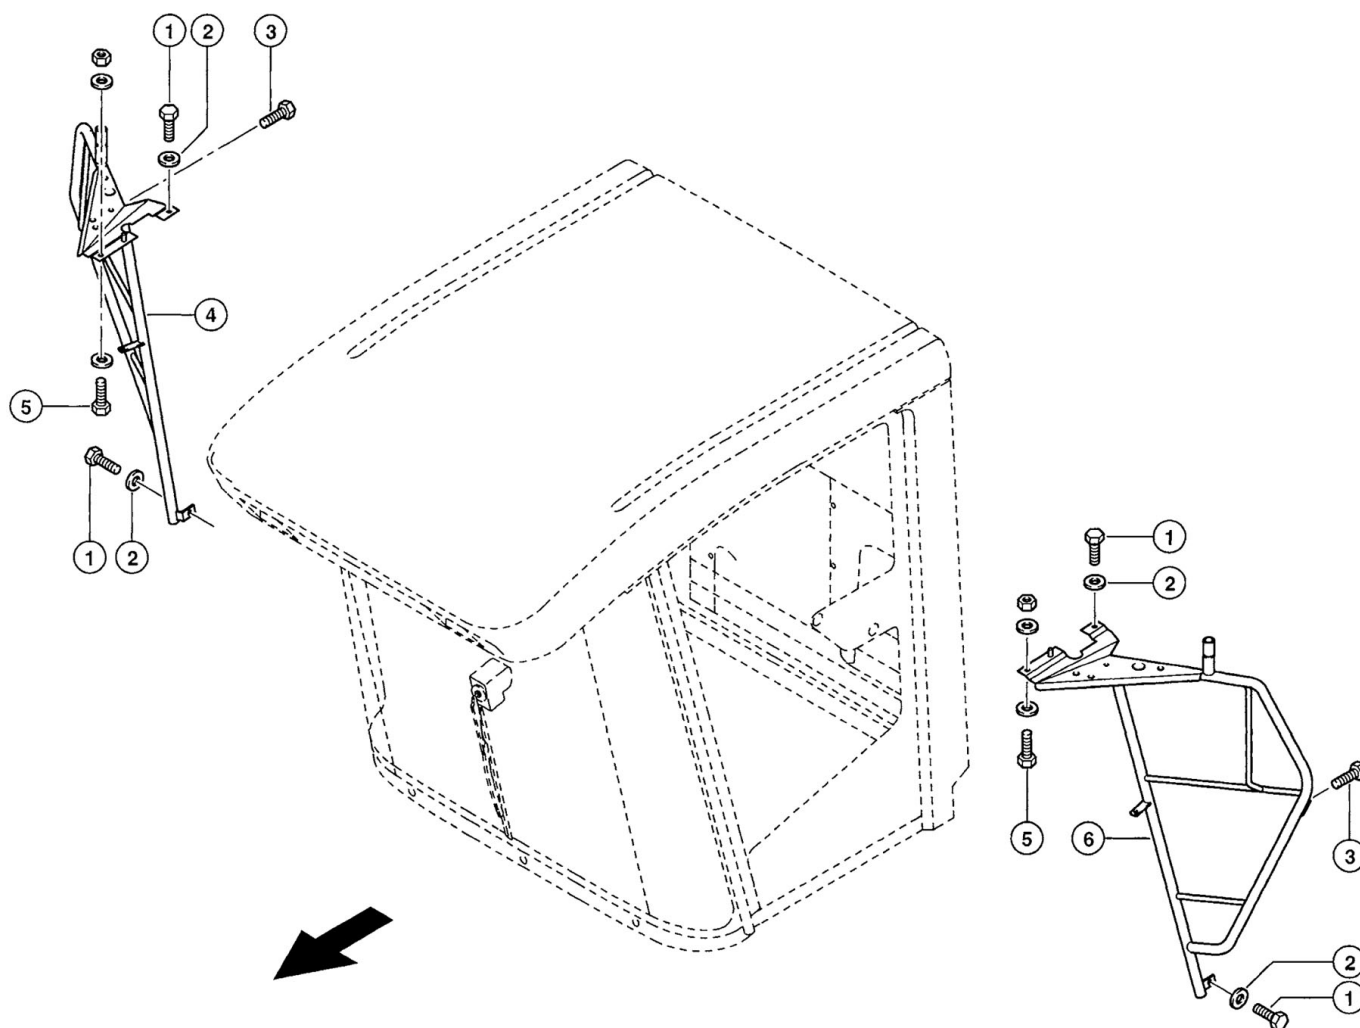

Gelænder

Agrometer Gylleudlægger SDS7000
Årgang 2012 - 2016

Dato: 13/8-2013

Side 99

Gelænder

Pos. nr.	Vare nr.	Antal	Beskrivelse	Bemærkning
1	25142362000	6	Stålsætbolte M8x20	
2	25142393870	6	Skive	
3	25140767220	2	Gummi buffer M8xD35x40	
4	25140694754	1	Gelænder højre	
5	25142362000	2	Stålsætbolte M8x20	
	25142361700	2	Møtrik M8	
	25142393870	4	Skive	
6	25140694613	1	Gelænder venstre