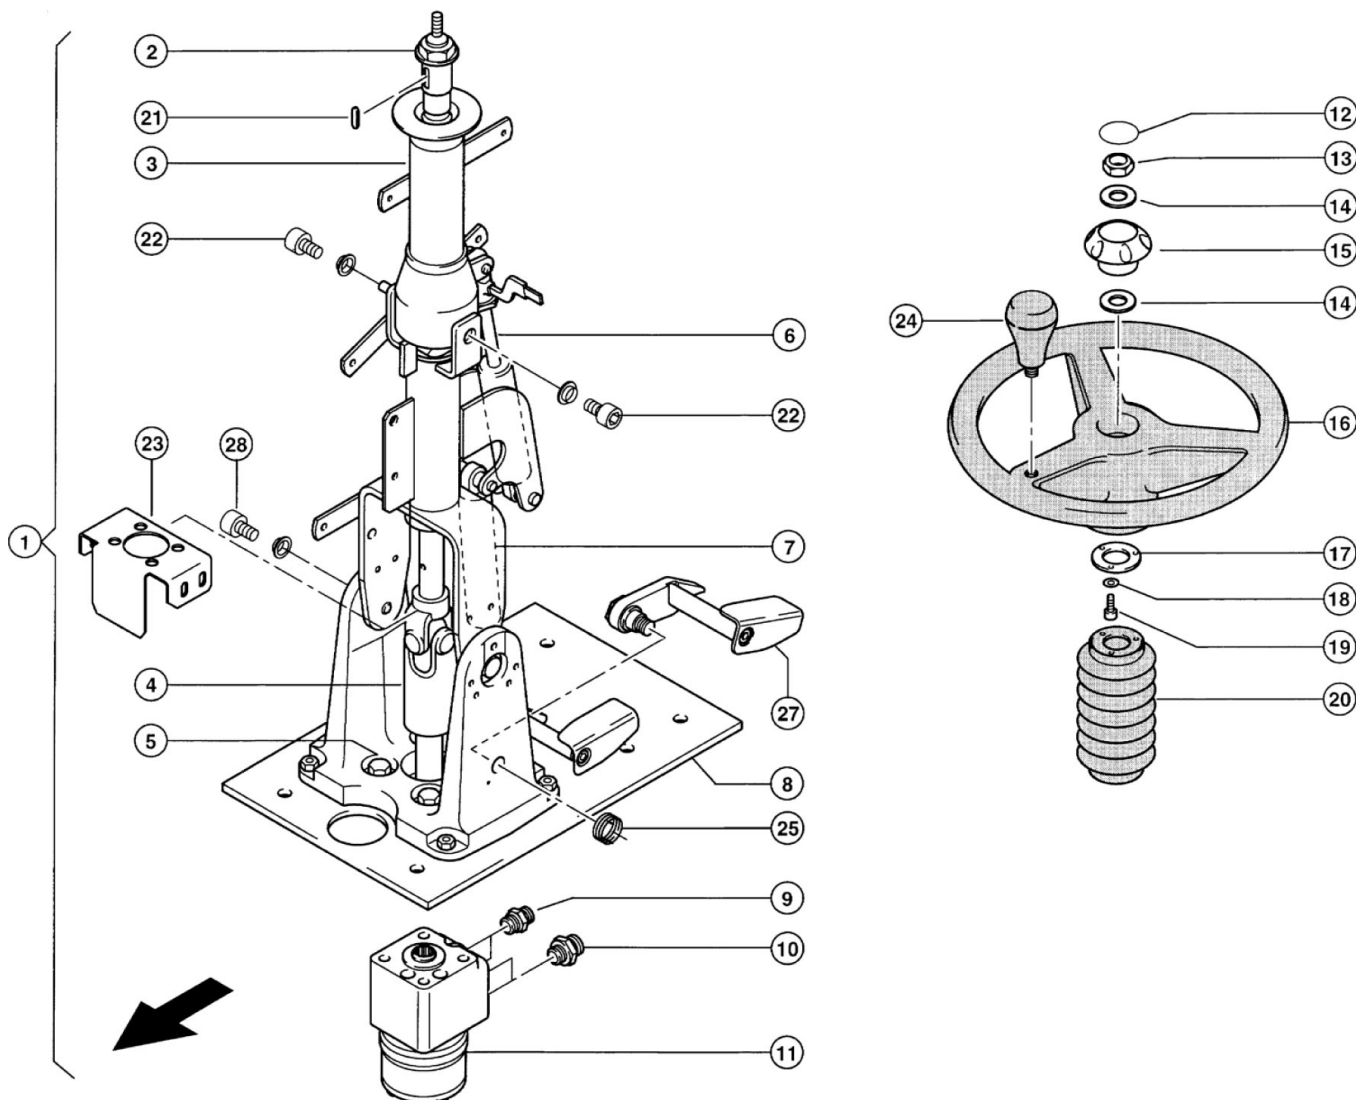

Rat

Agrometer Gylleudlægger SDS7000
Årgang 2012 - 2016

Dato: 13/8-2013

Side 103

Rat				
Pos. nr.	Vare nr.	Antal	Beskrivelse	Bemærkning
1	25140005464027	1	Ratstamme Coram	
2	25140002333810	1	Møtrik M18x1,5	
3	25140005464231	1	Ratstamme overdels-kit	
4	25140005464251	1	Rataksel	
5	25140005464283	1	Gummiophæng	
6	25140005464240	1	Gasfjeder	
7	25140005464270	1	Gasfjeder	
8	25140005464264	1	Fodplade	
9	25140002161700	2	Indskruningsstuds	
10	25140002159190	2	Indskruningsstuds	
11	25140006832150	1	Styremekanismen	Med pos.nr. 9, 10
11	25140001788961	1	Tætningssæt for styremekanismen	
12	25140005464171	1	Indsats Claas-logo	
13	25140002381320	1	Låsemøtrik M8	
14	25140002393931	2	Skive B8	
15	25140005464162	1	Knap	
16	25140005464201	1	Rat m/drejegreb	Fra nr. 49203124
16	25140005464330	1	Rat D=350	Til nr. 49203123
17	25140005464190	1	Skive	
18	25140002392620	3	Låseskive A 4,3	
19	25140002421941	3	Cylinderskrue M4x12	
20	25140005464181	1	Manchet	
21	25140005464360	1	Pasfeder A5x5x20	
22	25140005464390	1	Skruesæt	
23	25140005464350	1	Holder	
24	25140005464380	1	Drejegreb SEAT	
25	25140005464370	1	Torsionsfjeder	
27	25140005464311	1	Pedal	
28	25140005464620	1	Skruesæt