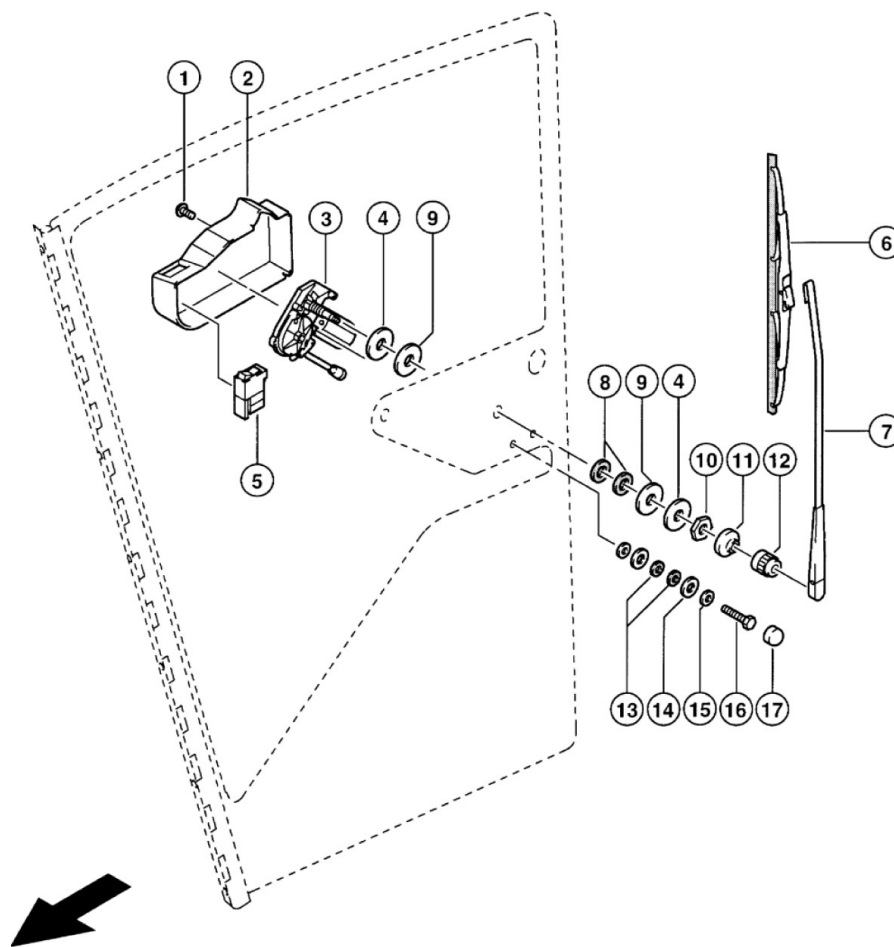

Kabine, Visker dør - venstre

Visker dør – venstre

Pos. nr.	Vare nr.	Antal	Beskrivelse	Bemærkning
1	25140006655641	1	Bræddebolt M6x12	
2	25140000694870	1	Beklædning, venstre	
3	2514850522	1	Visker motor	
4	25140006226380	2	Gummiskive	
5	25140000101550	1	Vippekontakt	
5	25140000715330	1	Afbryderindsats	
6	25140000694860	1	Viskerblad	
7	25140000694850	1	Viskerarm	
8	25140006226440	2	Gummiskive	
9	25140001768430	2	Skive 16,5x50x1,5	
10	25140000694840	1	Møtrik M16x1	
11	25140000694890	1	Kappe	
12	25140000694830	1	Kappe	
13	25140006226730	2	Gummiskive	
14	25140006226420	1	Gummiskive	
15	25140002342560	1	Skive 6,2x15x1,5	
16	25140002374660	1	Stålsætbolte M6x20	
17	25140002163350	1	Beskyttelseskappe	
	25140002416901	1	Tætningsskum	300/310 MI
	25140000695370	1	Vindspejlsvasker