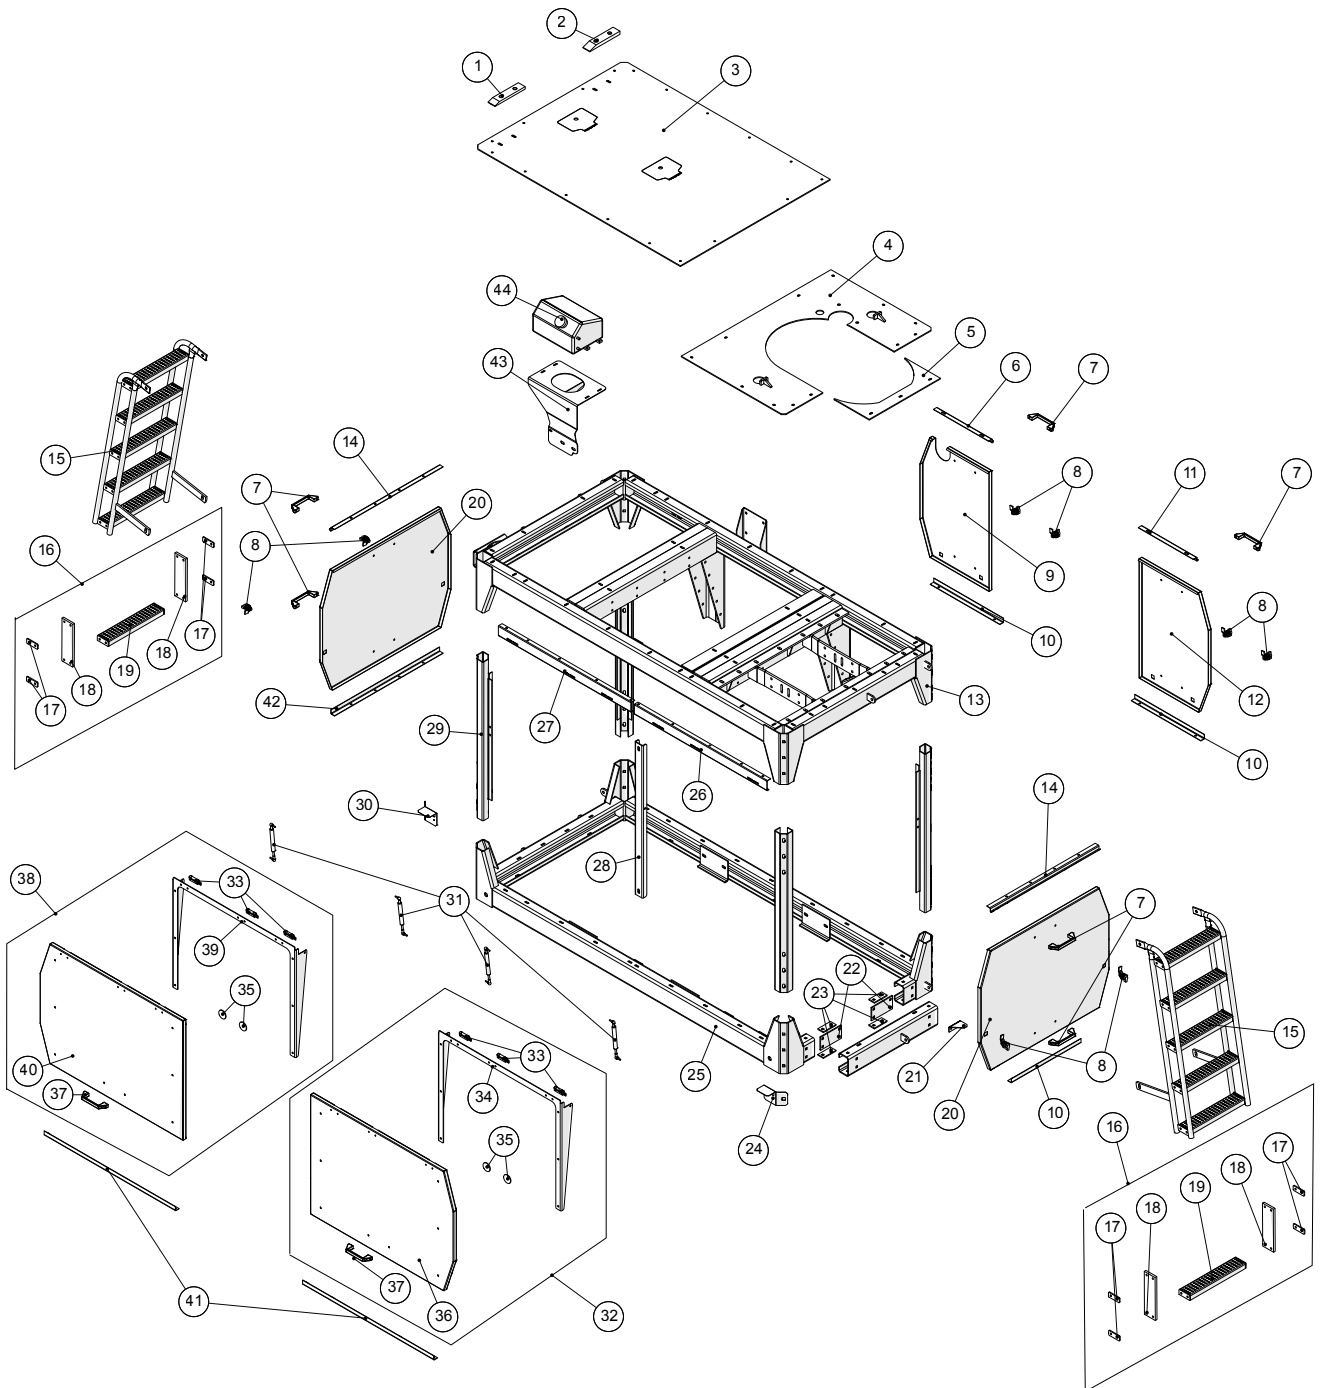

Motorkonsol

Motorkonsol

Pos. nr.	Vare nr.	Antal	Beskrivelse	Bemærkning
1	251476640560	1	Skinne for støtterulle	
2	251476640550	1	Skinne for støtterulle	
3	251476804566	1	Yderste topplade for motorkonsol	
4	251476804567	1	Midterste topplade for motorkonsol	
5	251476801226	1	Glat topplade for motorkonsol	
6	251476801228	1	Plade for motorrum ved drejekonsol	
7	251476801230	1	Ophængsplade for kabineleje	
8	2514803066	10	Håndtag	
9	251476803420	1	Holder for bagskærm	
10	2514850241	8	T-greb	
11	251476803419	1	Højre bagskærm for motorkonsol	
12	251476639060	3	Nederste bagerste skærmskinne	
13	251476639050	1	Øverste skærmskinne	
14	251476331061	1	Bagplade for motorkonsol	
15	251476639020	2	Øverste skærmskinne	
16	251476639761	2	Vinkelstykke f. gascylinder f. motorplade	
17	251476331040	2	Sideskærm	
18	251476640062	1	Lygteholder	
19	251476803908	2	Holder for lygter på førehus	
20	251476637360	4	Hjørneprofil, motorkonsol	
21	251476637420	1	Opstander for motorramme	
22	251476106450	1	Motorkonsol	
23	251476639762	1	Vinkelstykke f. gascylinder f. motorplade	
24	251476802229	1	Låge 2	
25	251476802227	1	Frontlåge 2	
26	251476802224	4	Håndtagsforstærkning for forklap	
27	251476802223	1	Holder 2 for gascylinder til forklap	
28	2514850243	6	Hængsel	
29	251476802228	1	Låge 1	
30	251476802221	1	Frontlåge	
31	251476802222	1	Holder for gascylinder til forklap	
32	251476639002	1	Nederste forreste skærmskinne	
33	251476639001	1	Nederste forreste skærmskinne	
34	2514850206-1	4	Gascylinder incl. Kugleled	
	2514850206	4	Gascylinder	
	1513850636	8	Kugleled 8mm/8mm