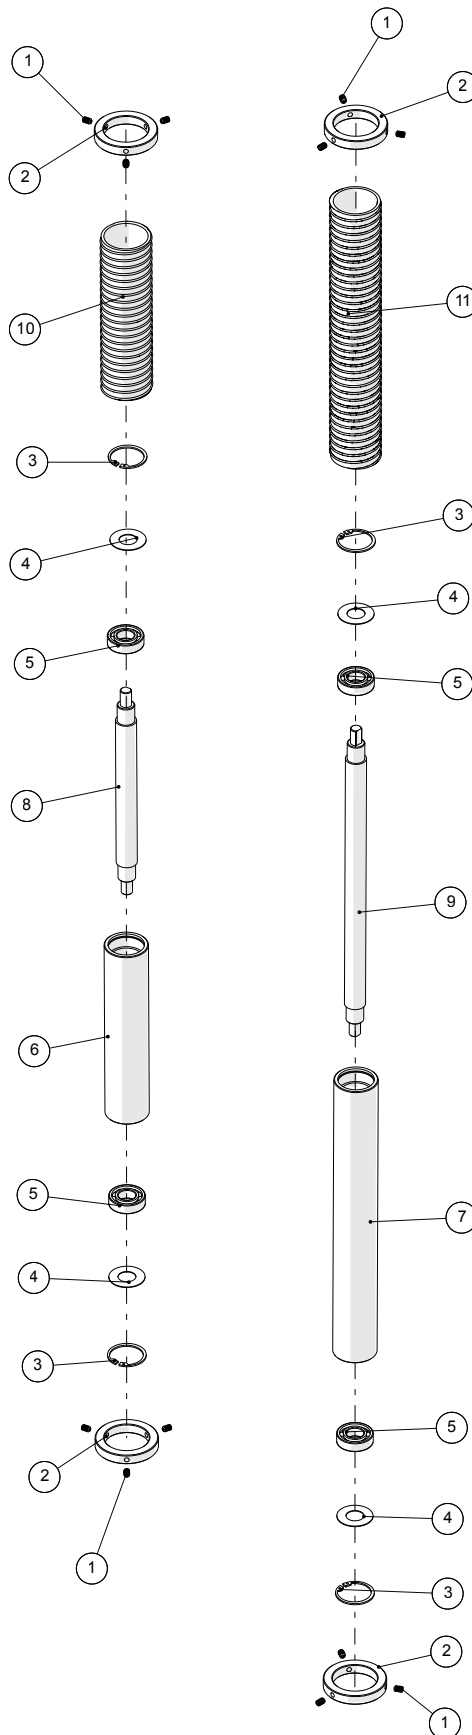

Slangeruller

Slangeruller

Pos. nr.	Vare nr.	Antal	Beskrivelse	Bemærkning
1	25141905420	12	Pinolskrue M8x12	
2	251476634760	4	Stopring for rulle på slangestyr	
3	2514932252	4	Låsering I52	
4	251476620650	4	Skive	
5	2514500798	4	Kugleleje 6205-2RS	
6	251476649820	1	Rulle for slangestyr	
7	251476648520	1	Rulle for slangestyr	
8	251476648560	1	Tap for strammerulle	
9	251476648540	1	Tap for strammerulle	
10	251476649830	1	Beskyttelseslange for slangerulle	
11	251476648580	1	Beskyttelseslange for slangerulle