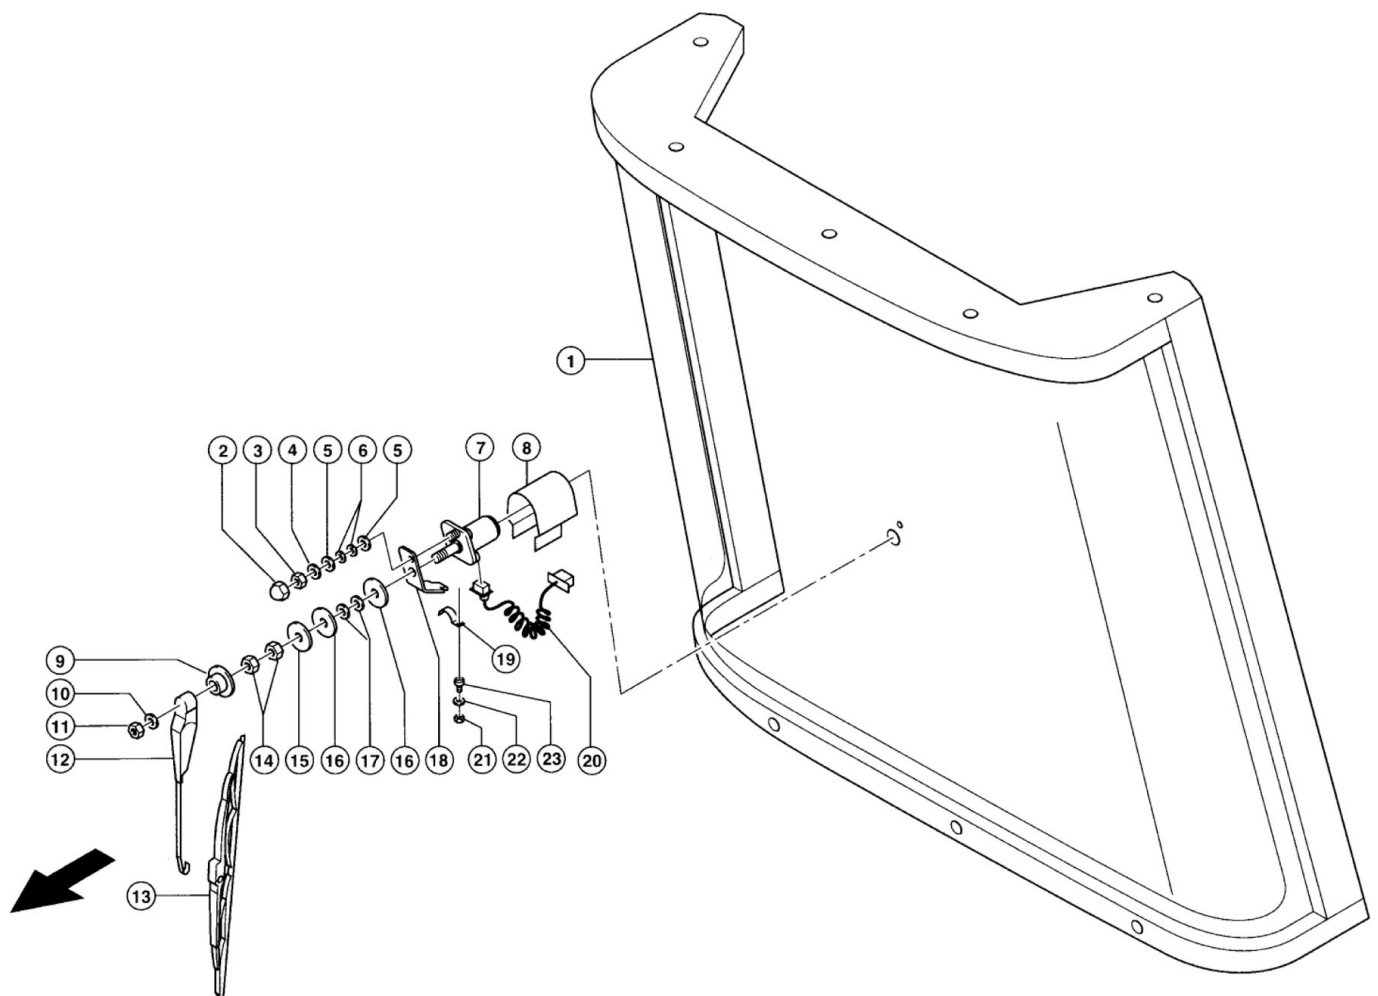

Kabine, Frontrude og visker

Agrometer Gylleudlægger SDS7000
Årgang 2012 - 2016

Dato: 13/8-2013

Side 85

Frontrude

Pos. nr.	Vare nr.	Antal	Beskrivelse	Bemærkning
1	25140005468580	1	Frontrude	Fra nr. 49204165
1	25140006255051	1	Frontrude	Til nr. 49204164
2	25140002154310	1	Beskyttelseskappe	
3	25140002372160	1	Møtrik M5	
4	25140002369102	1	Skive	
5	25140006226420	2	Gummiskive	
6	25140006226730	2	Gummiskive	
7	25140006258260	1	Visker motor	
8	25140006258240	1	Kappe for viskermotor	
9	25140006226410	1	Kappe	
10	25140002150340	1	Låseskive	
11	25140002361690	1	Møtrik M6	
12	25140006255030	1	Viskerarm	
13	25140006226371	1	Viskerblad	
14	25140006226400	2	Møtrik M14x1	
15	25140006226390	1	Skive 14,5x50x2	
16	25140006226380	2	Gummiskive	
17	25140006226440	2	Gummiskive	
18	25140000101360	1	Vinkel 1,5x40x144,5	
19	25140002364000	1	Fastgørelsesholder	
20	25140000149930	1	Kabelsamling vinduesvisker	Fra nr. 49203731
20	25140000131410	1	Kabel vinduesvisker	Til nr. 49203730
21	25140002372160	1	Møtrik M5	
22	25140002364901	1	Fjederskive	
23	25140002420430	1	Cylinderskrue M5x10