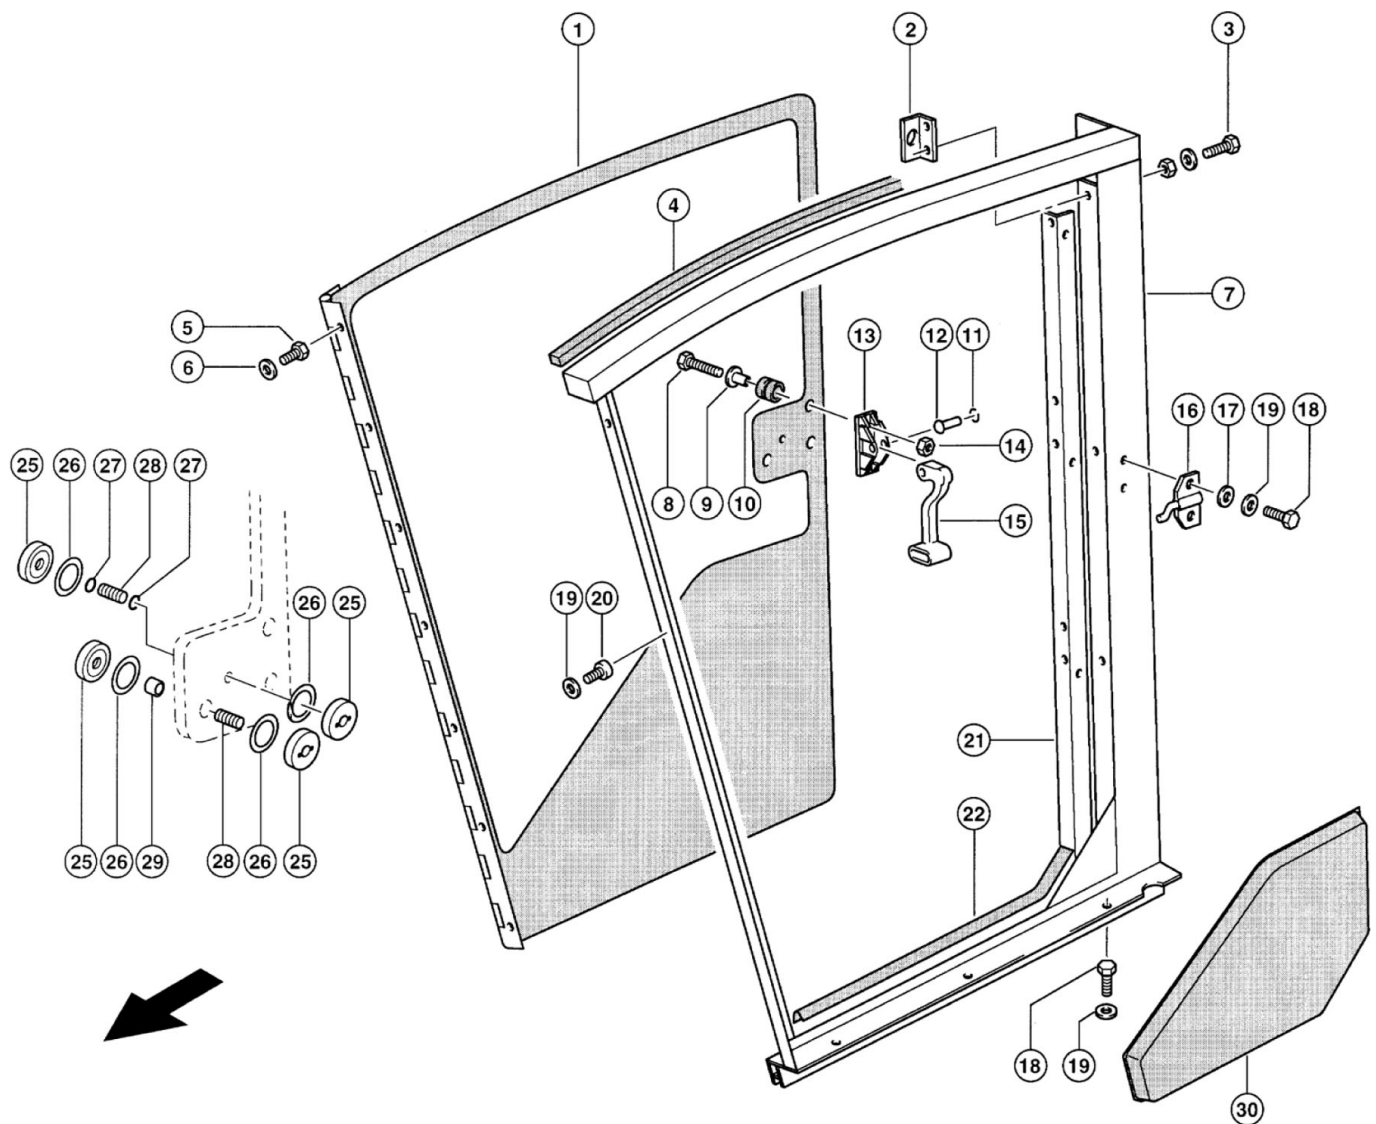

Kabine, Dør - højre

Agrometer Gylleudlægger SDS7000
Årgang 2012 - 2016

Dato: 13/8-2013

Side 87

Dør - højre

Pos. nr.	Vare nr.	Antal	Beskrivelse	Bemærkning
1	25140000694412	1	Dør, højre	
2	25140006256770	1	Vinkel	
3	25140002362000	5	Sekskantskrue M8x20	
3	25140002361700	5	Møtrik M8	
3	25140002393931	5	Skive B8	
4	25140002055930	1	Hovedprofil	1100mm
5	25140002374650	7	Stålsætbolte M6x16	
6	25140002393920	7	Skive B6	
7	25140006256530	1	Sidevæg, højre	
8	25140002370690	2	Undersænkbolt M8x30	
9	25140006258210	2	Afstandsskive	
10	25140006258200	2	Gummibøsning A14x19x5,5	
11	25140002363570	1	Passkive 8,5x14x0,25	
12	25140006258190	1	Bolt 8x23x20,5	
13	25140006258170	1	Beslag	
14	25140002361700	2	Møtrik M8	
15	25140006258180	1	Håndtag	
16	25140006258433	1	Låseplade	
17	25140002369132	2	Skive 10,5	
18	25140002362000	5	Stålsætbolte M8x20	
19	25140002393931	10	Skive B8	
20	25140002374390	4	Stålsætbolte M8x16	
20	25140002422271	1	Cylinderskrue M8x16	
21	25140006259020	1	Vinkel	
22	25140001365700	1	Tætningsliste	4700mm
25	25140006257520	4	Kappe	
26	25140006257530	4	Gummiskive	
27	25140002390280	2	O-ringe 6x2-N	
28	25140002124270	2	Pinolskrue M6x25	
29	25140006257250	1	Afstandsrør	
30	25140007621510	1	Dørbeklædning	
	2514850055	1	Stjernegreb	
	251476701270	1	Dør beslag	