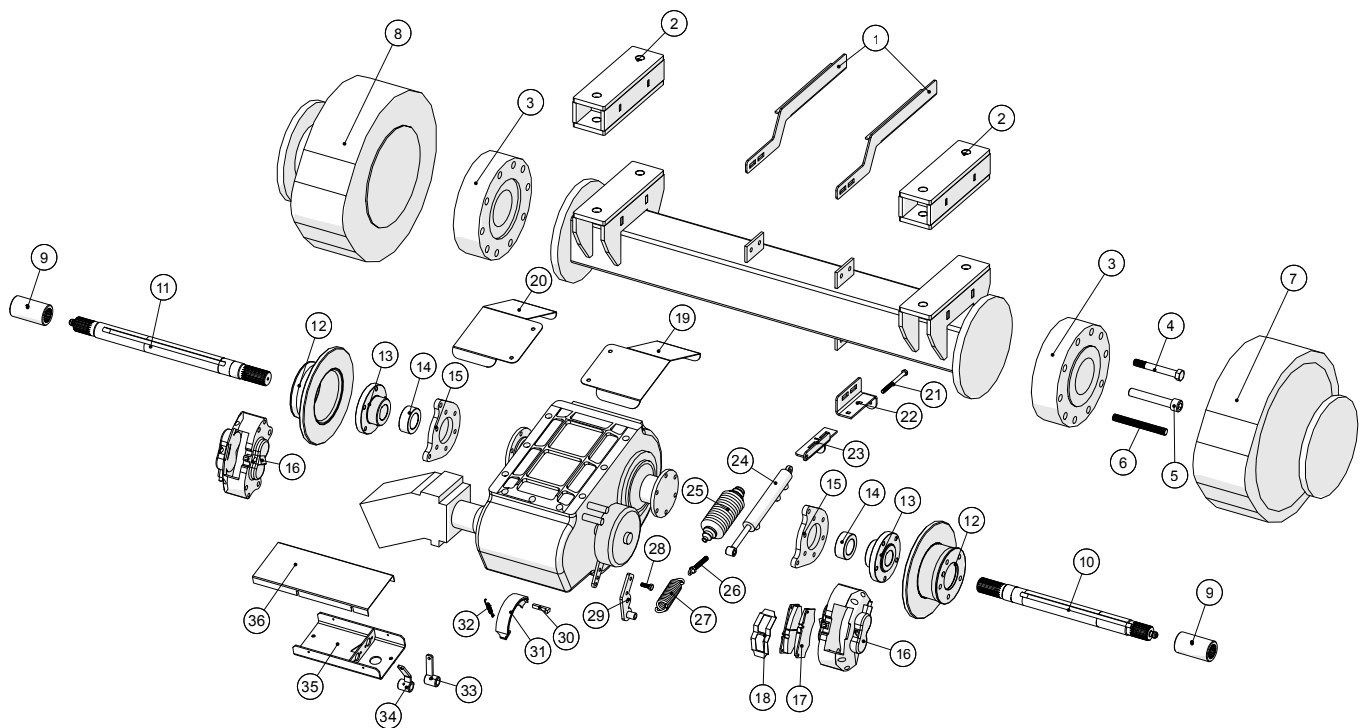

Claas aksel

Claas aksel

Pos. nr.	Vare nr.	Antal	Beskrivelse	Bemærkning
	251476331170	1	Aksel komplet	Ikke alle dele på siden er med i dette varenr.
1	251476704760	2	Holder for trykluftbeholder	
2	251476802592	2	Hjulafstandsstykke	
3	251476648670	2	Flange for forbredning	
4		1	Stålbolt M20x150	
5		1	Unbraco M20x150	
6	251476801080	1	Gevindstykke M20x180	
7	25122950	1	Slutdrev CLAAS, venstre	
8	25122951	1	Slutdrev CLAAS, højre	
9	25123140	2	Spline bøsning	
10	251476360240	1	Kort aksel for gyllemaskine	
11	251476360250	1	Lang aksel for gyllemaskine	
12	2514850615	2	Bremsekive	
13	251476685670	2	Nav for bremsekive	
14	251476691540	2	Bøsning for skivebremse	
15	251476685660	2	Beslag for bremsekaliber	
16	2514850614	2	Caliber	
17	2514850613	2	Bremseklods sæt (4 stk.)	
18	2514850612	1	Monteringssæt	
19	251476691872	1	Skærm over skivebremser	
20	251476691871	1	Skærm over skivebremser	
21		1	Stålbolt M10x130	
22	251476693360	1	Holder for håndbremse	
23	251476693350	1	Holder for håndbremsecylinder	
24	2514853006	1	Cylinder håndbremse/slangeflyt	
25	2514850020	1	Tandstangsmanchet sæt	
26	251476443720	1	Fjederholder	
27	1513850610	1	Fjeder	
28		1	Stålsætskrue M10x30	
29	251476702440	1	Beslag for håndbremse	
30	25122745	1	Hagekile 10x8x56	
31	25122755	1	Bremsebakke komplet	
32	25122795	1	Trækfjeder håndbremse	
33	251476640160	1	Geararm, kort	
34	251476640150	1	Geararm	
35	251476636760	1	Gearkonsol	
36	251476636140	1	Dækplade for gearkonsol