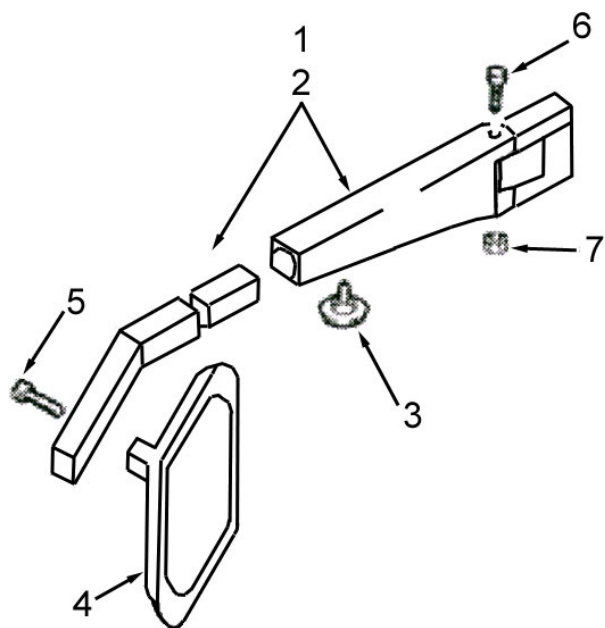

Teleskopspejlarm

Agrometer Gylleudlægger SDS7000
Årgang 2012 - 2016

Dato: 13/8-2013

Side 101

Teleskopspejlarm

Pos. nr.	Vare nr.	Antal	Beskrivelse	Bemærkning
	2514850390		Teleskopspejlarmsæt	Indeholder pos. nr. 1-7
1	2514850391	1	Arm samling højre	Indeholder pos. nr. 3
2	2514850392	1	Arm samling venstre	Indeholder pos. nr. 3
3	2514850393	2	Håndtag	
4	2514850395	1	Spejl samling	Indeholder pos. nr. 5
5	2514850394	4	Håndtag	
6	132610035	4	Sætskrue M10x35	
7	13260201	1	Låsemøtrik M10