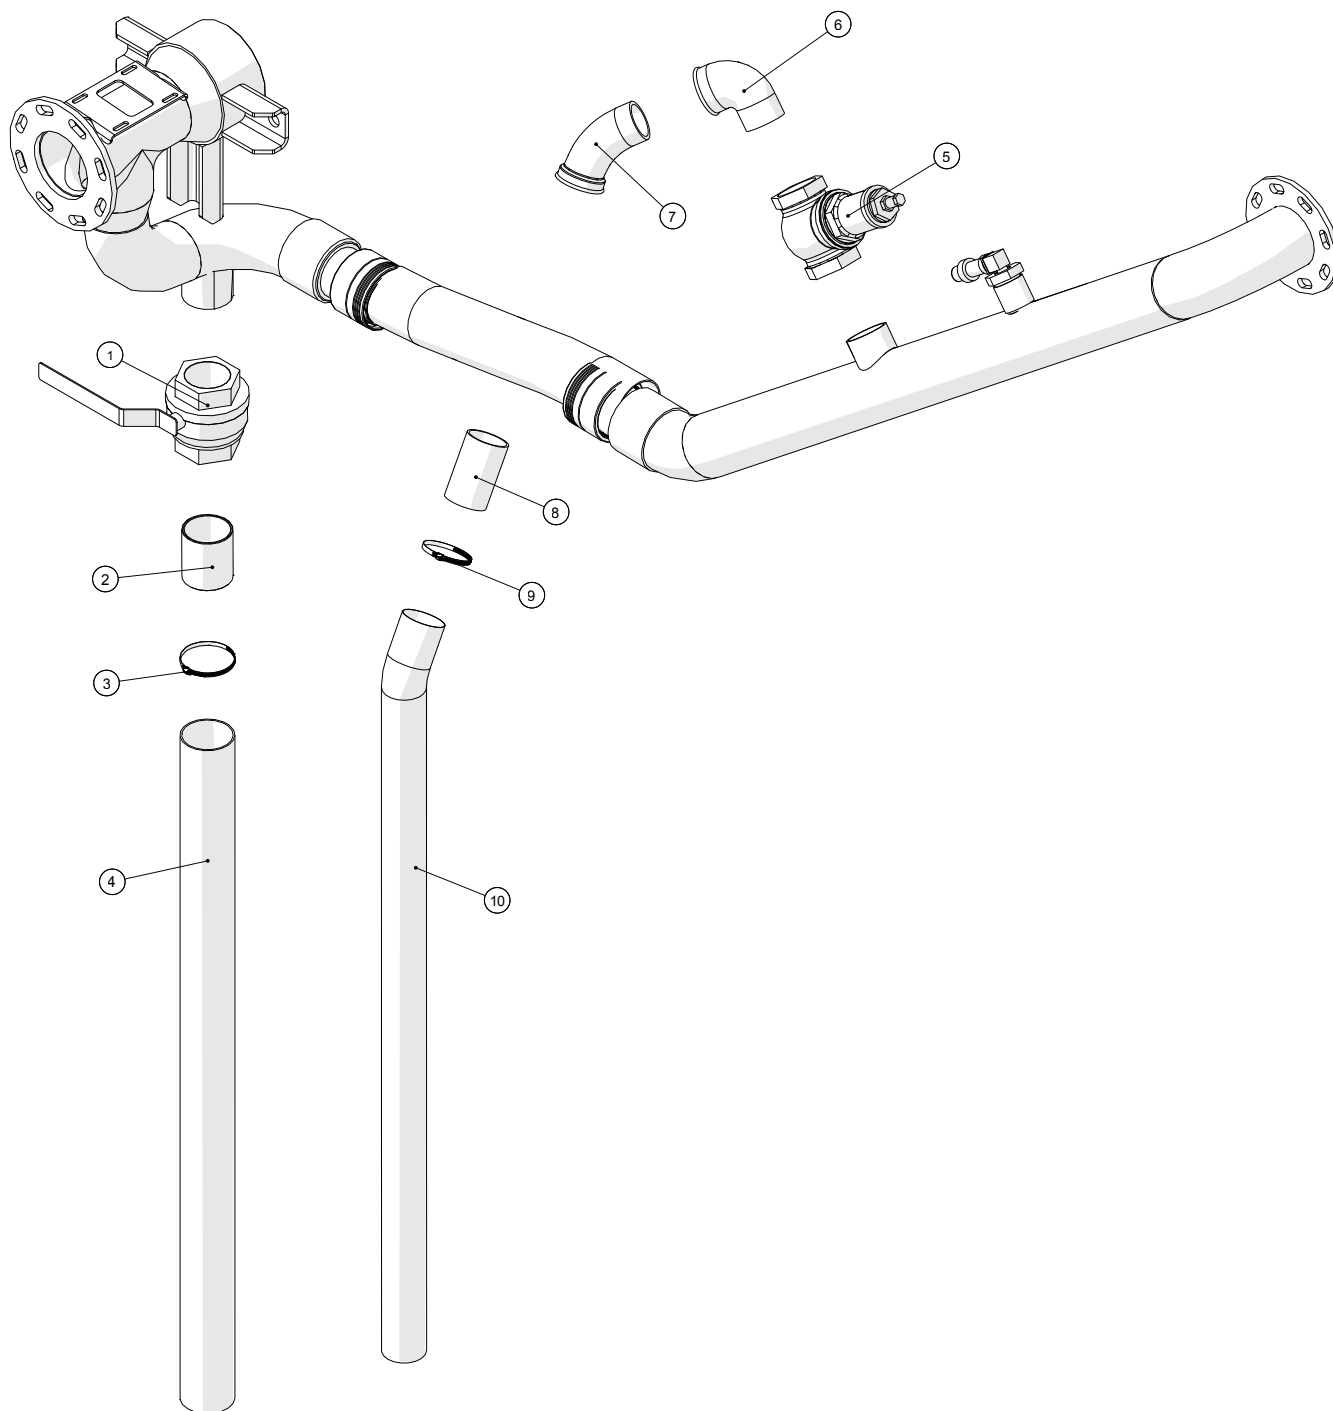

Overtryksventil

Agrometer Gylleudlægger SDS7000
Årgang 2012 - 2016

Dato: 13/8-2013

Side 65

Overtryksventil

Pos. nr.	Vare nr.	Antal	Beskrivelse	Bemærkning
1	13100018	1	Kuglehane muffe/muffe 3"	
2	14360030	1	Nippelrør 3"x100mm 1gev.	
3	16200682	1	Spændebånd 80-100mm	
4	16050205	1,4m	Trykslange ARMTEX Sort 3"	
5	13080020	1	Overtryksventil m/O-ring 2½"	
6	000092413	1	Vinkel 90° nr.92 galv. 2½"	
7	000040413	1	Bøjning 45° nr.40 galv. 2½"	
8	14360022	1	Nippelrør 2½"x120mm 1gev.	
9	16200680	1	Spændebånd 70-90mm	
10	16050200	1	Trykslange ARMTEX Sort 2½"