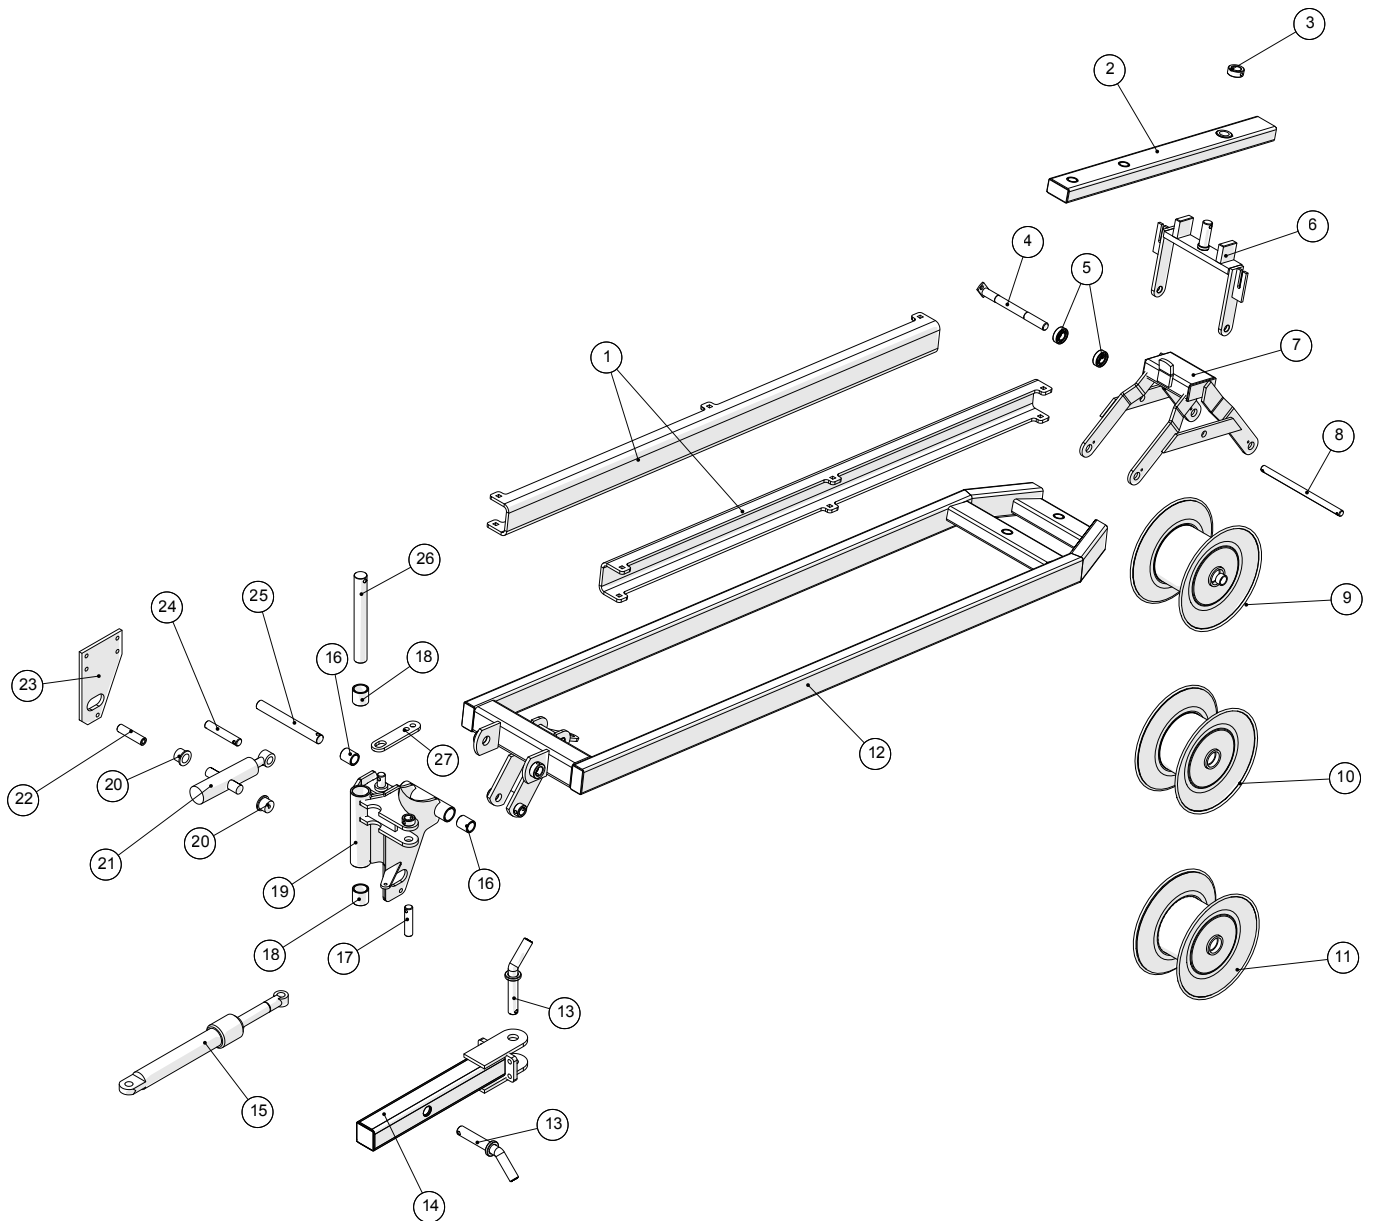

Trækbom

Trækbom

Pos. nr.	Vare nr.	Antal	Beskrivelse	Bemærkning
1	251476649980	2	Slidplader for trækbom	
2	251476330570	1	Trækbom	
3	251476493710	1	Leje for stel	
4	251476636340	2	Tap for slangevogn	
5	2514500798	2	Kugleleje 6205-2RS	
6	251476330430	1	Bøjle for slangevogn	
7	251476330420	1	Vogn for slangevogn	
8	251476635070	1	Lap for slangevogn	
9	251476802250	4	Afstandsør til slangevogn	
10	251476632560	2	Aksel for vip for slangevogn	
11	251476330973	2	5" slangerulle	
12	251476330972	2	3½" slangerulle	
13	251476330971	2	4" slangerulle	
14	251476330560	1	Store trækbom	
15	251476641120	2	Tap svejst	
16	251476635220	1	Bøsning for drejekonsol, vandret	
17	2514850098	1	Cylinder for side forskydning	
	2514850096	1	Pakningssæt til cylinder for side forskydning	
18	251476640910	2	Bøsning for drejekonsol, lodret	
19	251476639482	1	Tap for cylinder for styrearm	
20	251476635220	2	Bøsning for tap for trækbom	
21	251476331440	1	Trækbomskonsol	
22	251476638110	2	Fedtkop for cylinder	
23	2514853030	1	Cylinder for løft stjært	
	2514853032	1	Pakningssæt til cylinder for løft stjært	
24	251476641690	1	Afstandsøsning for drejekonsol	
25	251476637990	1	Plade for trækbomskonsol	
26	251476639481	1	Tap for cylinder for styrearm	
27	251476638210	1	Tap for løft styrearm	
28	251476638190	1	Aksel for drejekonsol for styreaksel	
29	251476691770	1	Plade for lås for trækbom