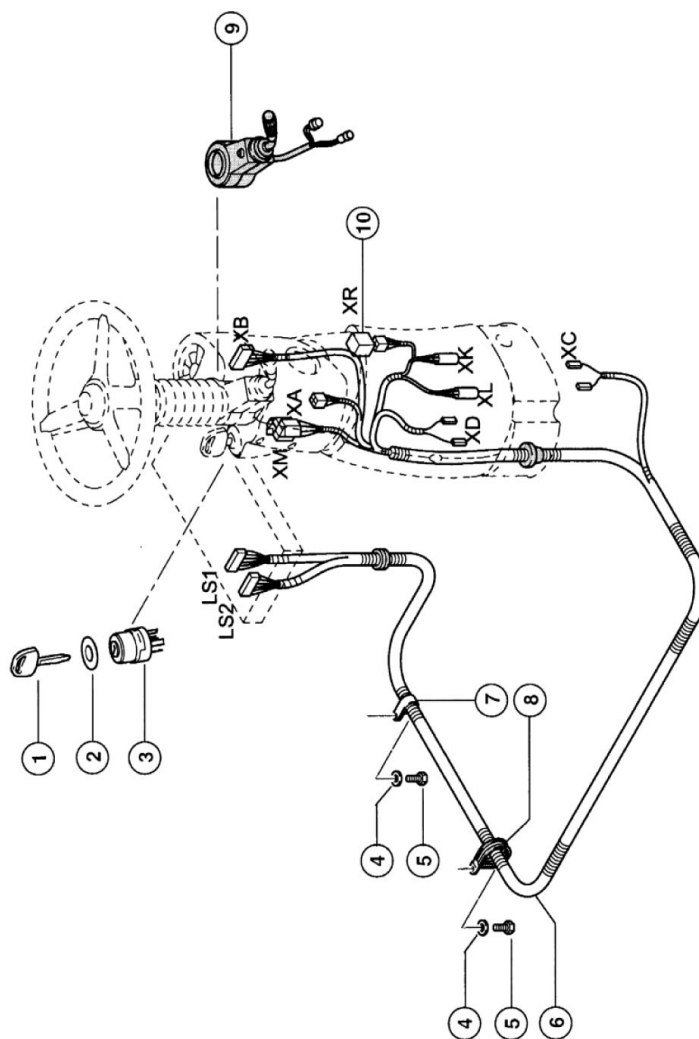

Rat, Kablesæt

Agrometer Gylleudlægger SDS7000
Årgang 2012 - 2016

Dato: 13/8-2013

Side 107

Rat, Kablesæt

Pos. nr.	Vare nr.	Antal	Beskrivelse	Bemærkning
1	25140000131420	1	Centralnøgle	
2	25140005153740	1	Klistermærke for tændingskontakt	
3	25140000131350	1	Starter kontakt	
4	25140002393870	2	Skive	
5	25140002362000	2	Sekskantskruer M8x20	
6	25140000140881	1	Kablesæt ratstamme	
7	25140002154050	1	Gummiklemmer A1-20x20 DIN 3016-1	
8	25140002163410	1	Gummiklemmer D1-12x20 DIN 3016-1	
9	25140007363660	1	Kontakt	
10	25140000142093	1	Relæ højre-venstrefunktion	Til vinduesvisker