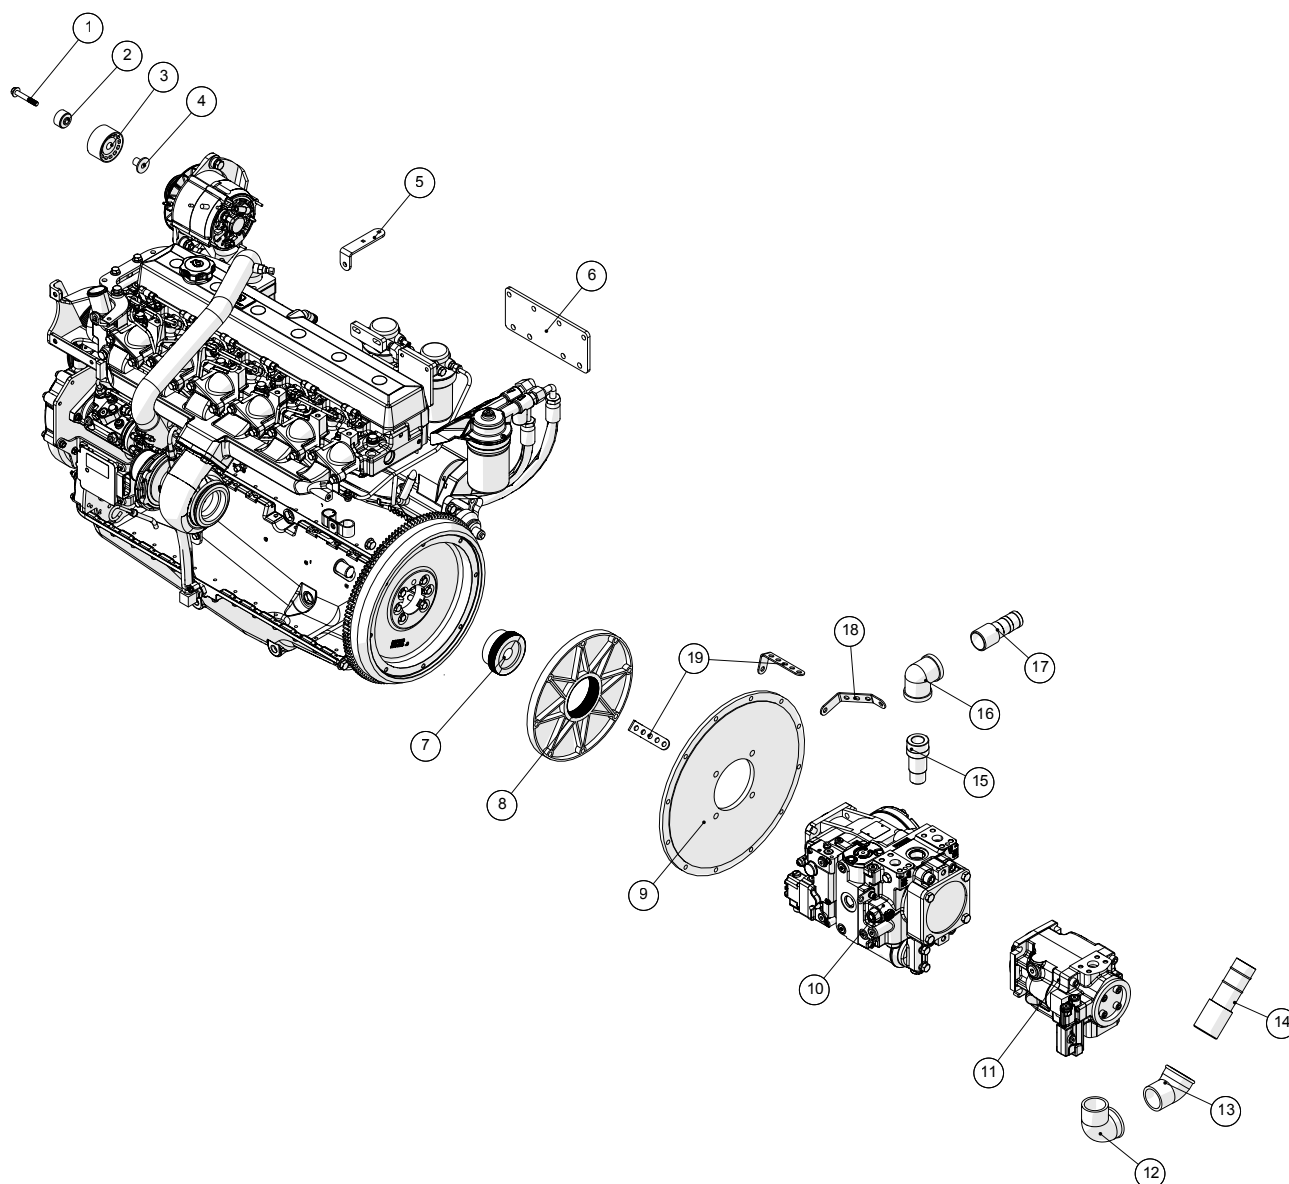

Motor

Agrometer Gylleudlægger SDS7000
Årgang 2012 - 2016

Dato: 13/8-2013

Side 15

Motor

Pos. nr.	Vare nr.	Antal	Beskrivelse	Bemærkning
1	2514850568	1	Bolt til strammerulle	
2	2514850565	1	Afstandsبوسning for strammerulle	
3	2514850566	1	Strammerulle	
4	2514850567	1	Bوسning for strammerulle	
5	251476801316	1	Beslag for laderelæ	
6	251476801067	1	Beslag for laderelæ Pioneer	
7	251476801088	1	Holder for dieselfiltre	
8	2514850605	1	Koblingsnav z38/z23 16/32DB	
9	2514850604	1	Nylon flange	
11	251476801077	2	Kabelholder i motorrum	
12	251476801078	1	Kabelholder i motorrum	
13	2514850623	1	Koblingsflange	
14	2514851474	1	Pumpe CW 90R100 -Fremdrift	
15	251476692290	1	Rør for fremdriftspumpe	
16	000090111	1	Vinkel 90° nr.90 sort 1½"	
17	14380042-1	1	38mm x 1½" slangestuds m/URG	
18	136390041041580	1	O-ring 120,32x2,62	
19	13637003080	1	Pumpe JR-R-075C LS-25-20 -Arbejdshydraulik	
20	000092112	1	Vinkel 90° nr.92 sort 2"	
21	000121112	1	Vinkel 45° nr.121 sort 2"	
22	14380045-1	1	50mm x 2" slangestuds m/URG	