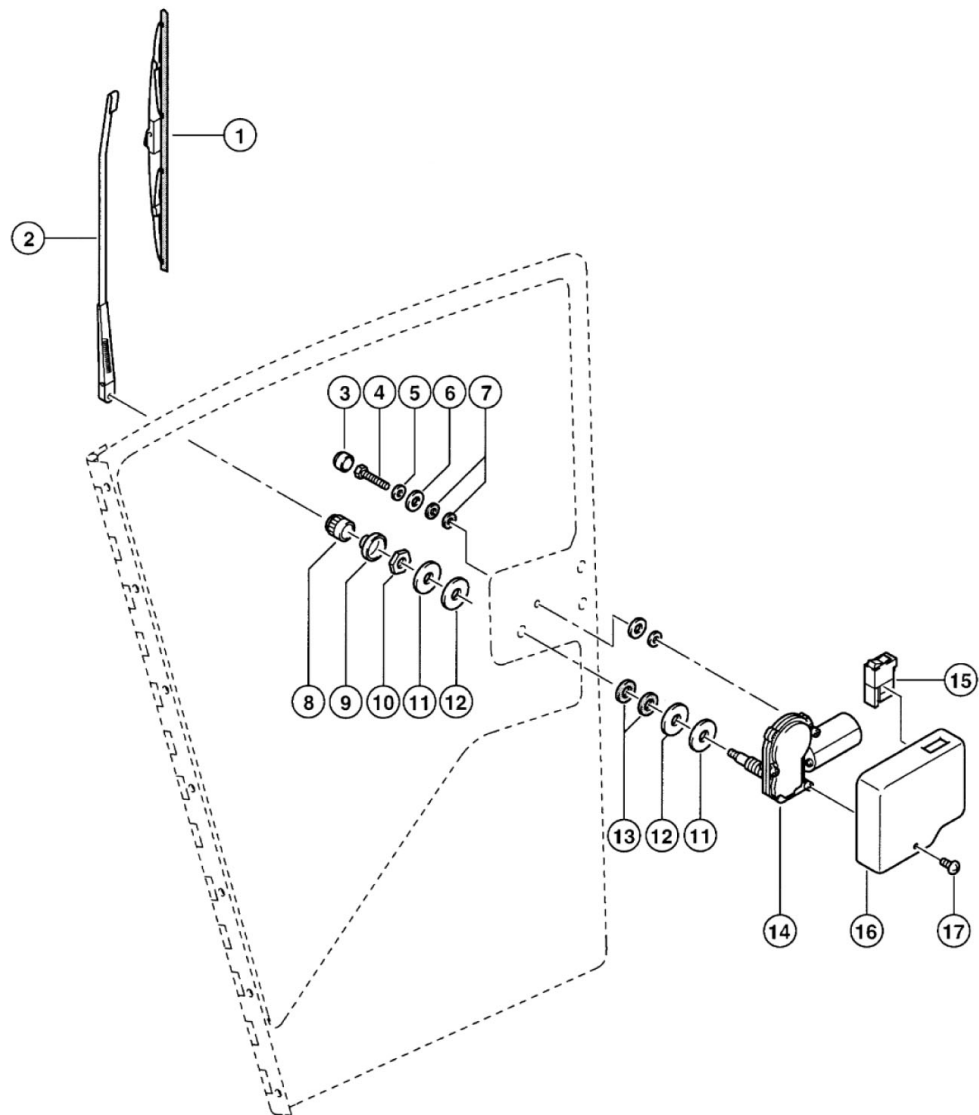

Kabine, Visker dør - højre

Visker dør – højre

Pos. nr.	Vare nr.	Antal	Beskrivelse	Bemærkning
1	25140000694860	1	Viskerblad	
2	25140000694850	1	Viskerarm	
3	25140002154310	1	Beskyttelseskappe	
4	25140002164710	1	Undersænbolt M5x65	
5	25140002342560	1	Skive 6,2x15x1,5	
6	25140006226420	1	Gummiskive	
7	25140006226730	1	Gummiskive	
8	25140000694830	1	Kappe	
9	25140000694890	1	Kappe	
10	25140000694840	1	Møtrik M16x1	
11	25140001768430	2	Skive 16,5x50x1,5	
12	25140006226440	2	Gummiskive	
13	25140006226380	2	Gummiskive	
14	2514850522	1	Visker motor	
15	25140000101550	1	Vippekontakt	
15	25140000715330	1	Afbryderindsats	
16	25140000694881	1	Beklædning, højre	
17	25140006655641	1	Bræddebolt M6x12	
17	25140002416901	1	Tætningsskum	300/310 MI
17	25140000695370	1	Vindspejlsvasker	Retrofitsæt