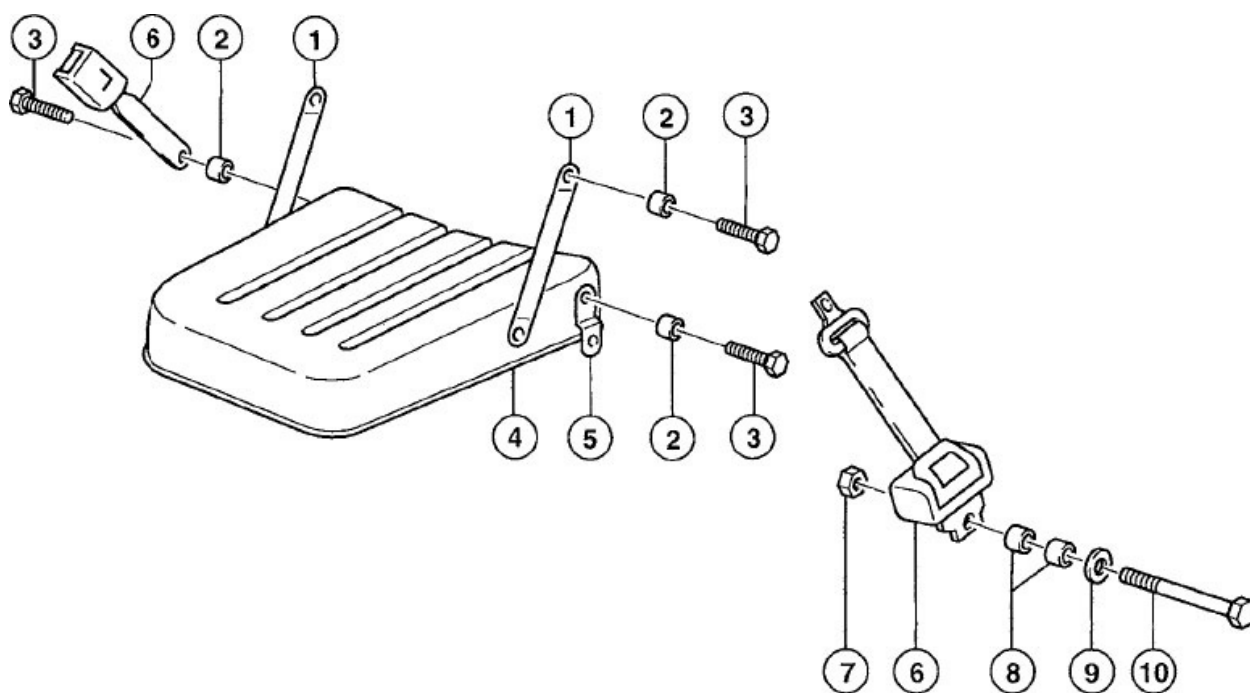

Klapsæde

Agrometer Gylleudlægger SDS7000
Årgang 2012 - 2016

Dato: 13/8-2013

Side 123

Klapsæde

Pos. nr.	Vare nr.	Antal	Beskrivelse	Bemærkning
1	2514546 544 0	2	Laske	
2	2514073 764 0	8	Bøsning	
3		8	Sætskrue M8x20	
4	2514762 171 0	1	Klapsæde	
5	2514546 583 0	2	Laske	
6	2514067 762 0	1	Sikkerhedssele	
7		1	Møtrik M10	
8	2514350 902 0	2	Bøsning	
9		1	Plan skive 10mm	
10		1	Bolt M10x80