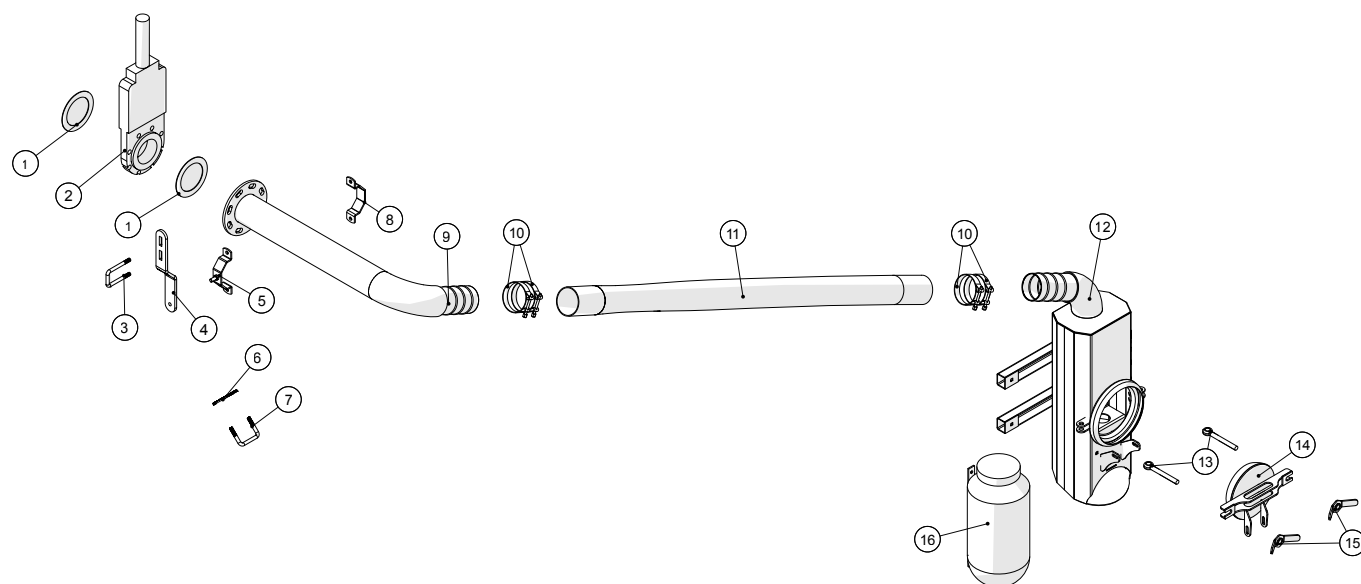

Svampefælde

Svampefælde

Pos. nr.	Vare nr.	Antal	Beskrivelse	Bemærkning
1	13250545	2	Flangepakning NW100	
2	20144100	1	Ramus spadeventil m/cyl. DN100 4"	
3	251476691270	1	Bøjle for fordelerløft/platform	
4	251476690860	1	Beslag for flowmåler	
5	251476636780	1	Beslag for gyllerør	
6	251476802357	1	Holder for 6-vejs ventil for svampefælde- hane	
7	251476700940	1	U-Bøjle for 50x80 profil	
8	251476630080	1	Beslag for gyllerør	
9	251476802325	1	Afgangsrør fra flowmeter til svampefælde	
10	16200732	4	Spændebånd 104-112mm	
11	16050215	1	Trykslange ARMTEX sort 4"	
12	251476802336	1	Hus for svampefælde	
13	14050046	1	O-ring for Ø194 kobling	
14	251476802371	1	Lukkeprop for svampefælde	
15	2514854400	1	Vandbeholder 15L