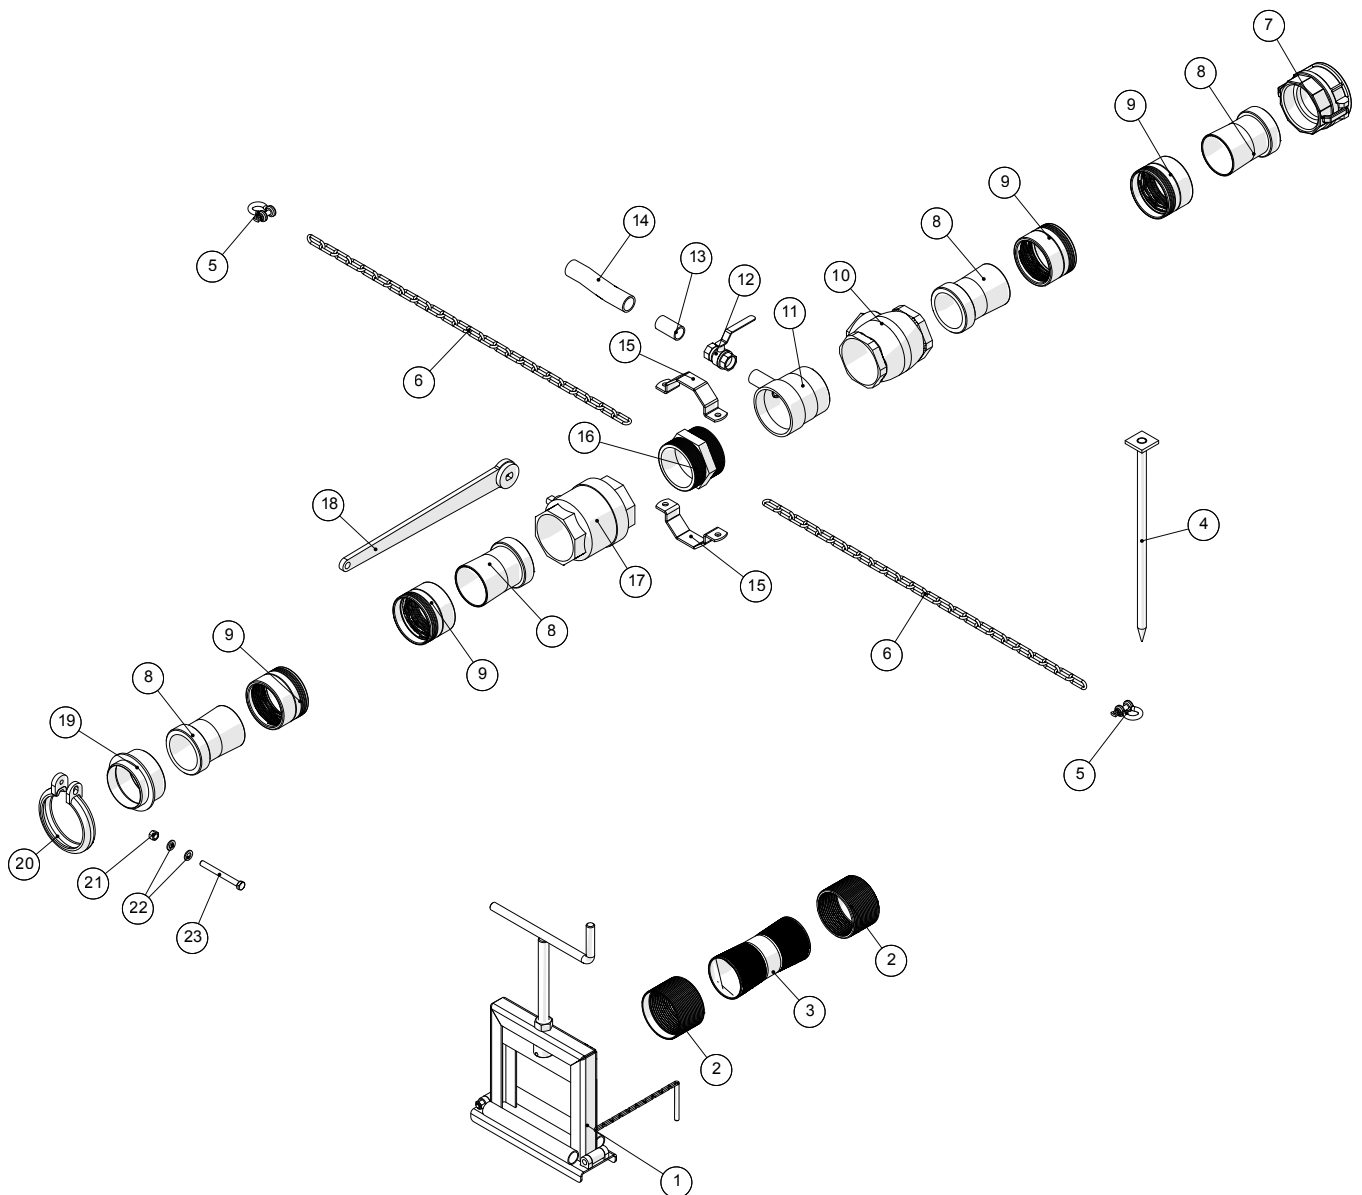

Slangenæse

Agrometer Gylleudlægger SDS7000
Årgang 2012 - 2016

Dato: 13/8-2013

Side 57

Slangenæse

Pos. nr.	Vare nr.	Antal	Beskrivelse	Bemærkning
1	251476331350	1	Slangeklemme	
2	16150510-02	2	Ring til ARMTEX 4"	
3	16150513-01	1	Slangesamler alene 4"	
4	251476636980	1	Tap for slange	
5	181085112	2	H-sjækel galv. 3/8"	
6	181085016	2	Langledet kæde galv. 6mm	
7	14191250	1	Camlock (hun) med indvendiggev. 4"	
8	16150514-01	4	Slangekonus for 4" tromle	
9	16150511-01	4	Ring for 4" slangestuds	
10	13150020	1	Kontraventil m/klap 4"	
11	251476642220	1	Udluftning for gylleindløb	
12	13100008	1	Kuglehane muffe/muffe 1"	
13	012120408	1/2	Nippelrør galv. 1"x120mm	
14	16080245	1	Slange, klar m/væv 1 1/4" (32,0x42,0)	
15	251476630080	2	Beslag for gyllerør	
16	000280416	1	Brystnippel nr.280 galv. 4"	
17	2514850116	1	Gylle hane 4"	
18	251476691940	1	Nøgle for 4" kuglehane	
19	251476691230	1	Spændekonus for slangetromle	
20	251476691240	1	Spændering for tromle	
21	25141930730	1	Stålmøtrik M12	
22	25141930907	2	Spændeskive M12	
23	25141920320	1	Stålsætskrue M12x120