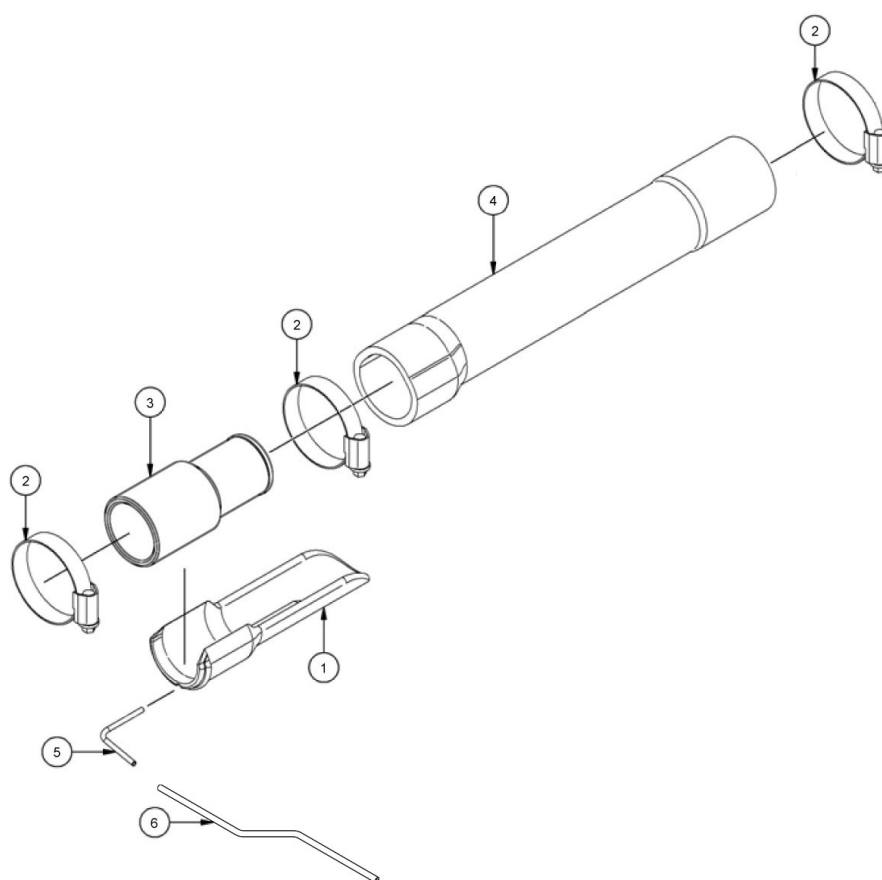

Flow control

Agrometer Gylleudlægger SDS7000
Årgang 2012 - 2016

Dato: 13/8-2013

Side 127

Flow control

Pos. nr.	Vare nr.	Antal	Beskrivelse	Bemærkning
1	2119KFC001TR	1	Gummi for slangeafblænd, højre	
1	2119KFC001TL	1	Gummi for slangeafblænd, venstre	
2	16200672	3	Spændebånd 38-50mm	
3	251476802188	1	Studs for slangeafblænd	
4	2119TSC005	1	Mellemslange DN40/DN40	
5	2119HRS227	1	CFC fylderør udv. Ø3mm	
6	2119HFC073	1	Slange, blå for afblænding