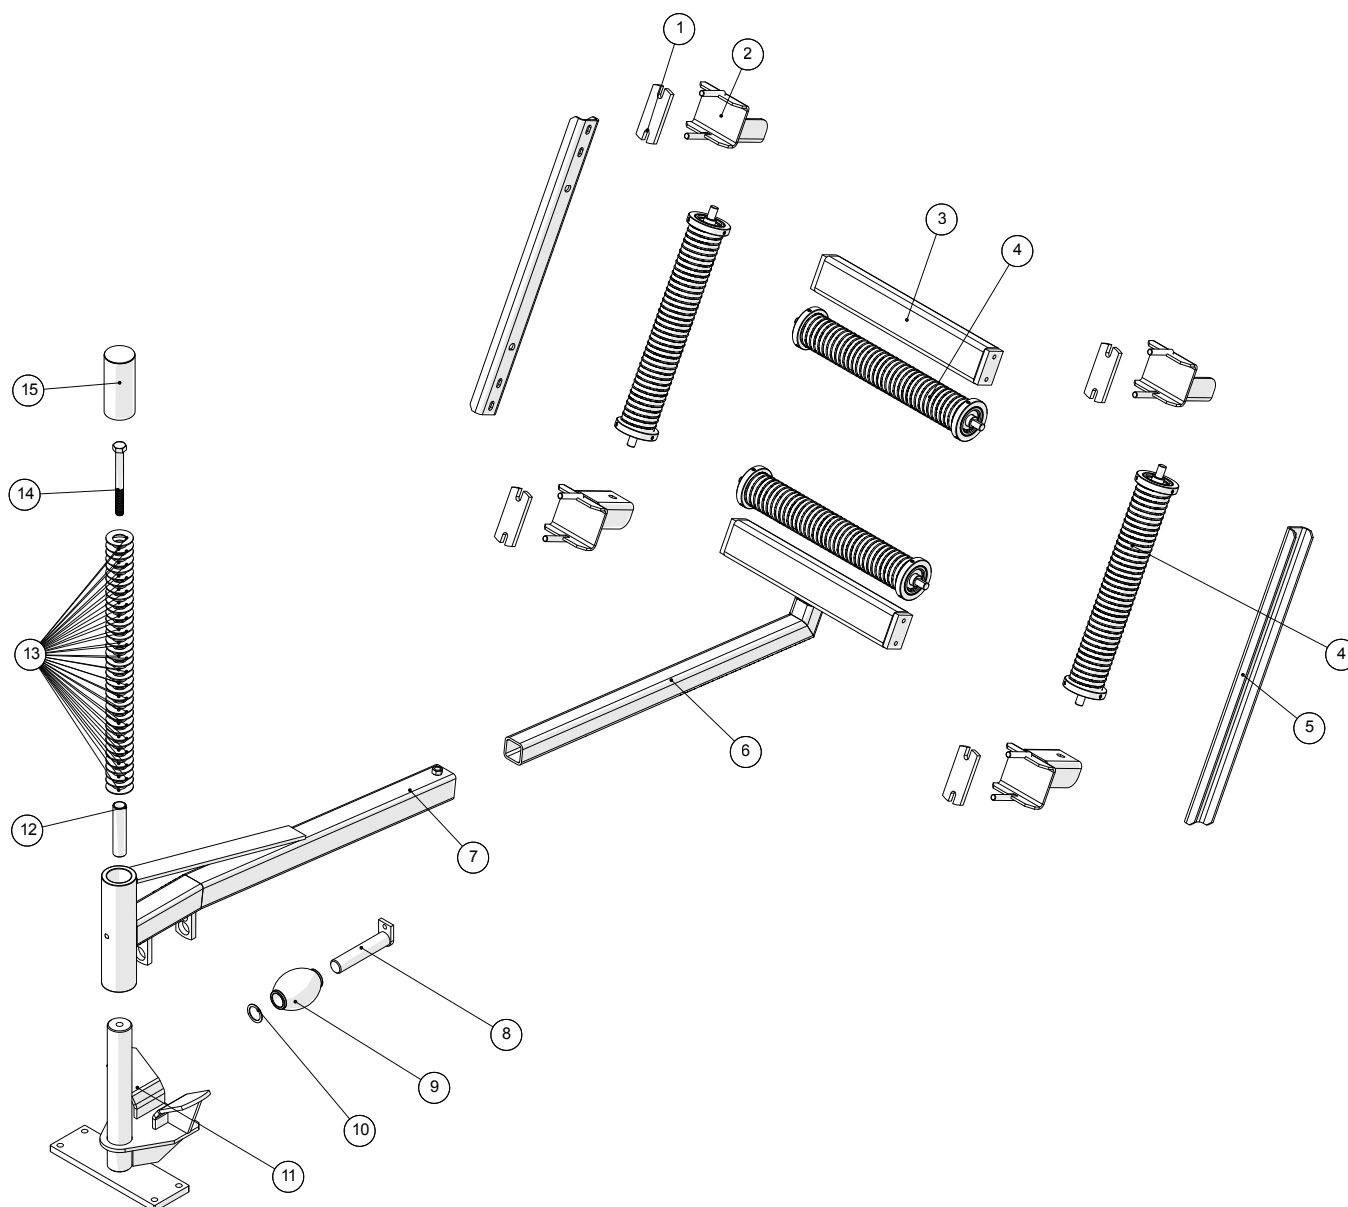

Slangestyr, yderst

Slangestyr, yderst

Pos. nr.	Vare nr.	Antal	Beskrivelse	Bemærkning
1	251476635590	4	Beslag for yderste slangestyr	
2	251476648650	4	Beslag for slangerulle	
3	251476688720	1	Profil	
4	251476648530	4	Slangerulle	
5	251476648570	2	Sidevange for yderste slangestyr	
6	251476636610	1	Yderste slangestyr	
7	251476636100	1	Momentarm for slangestyr	
8	251476636110	1	Tap for rulle for momentarm	
9	251476633130	1	Rulle for slangestyr	
10	251476634560	1	Justerskive for slangestyr	
11	251476330340	1	Rullebane for slangestyr	
12	251476632720	1	Rør for slangestyr	
13	2514932901	38	Tallerkenfjeder	
14	25141922714	1	Stålbolt M16x160	
15	251476636970	1	Beskyttelsesrør tallerkenfjedre