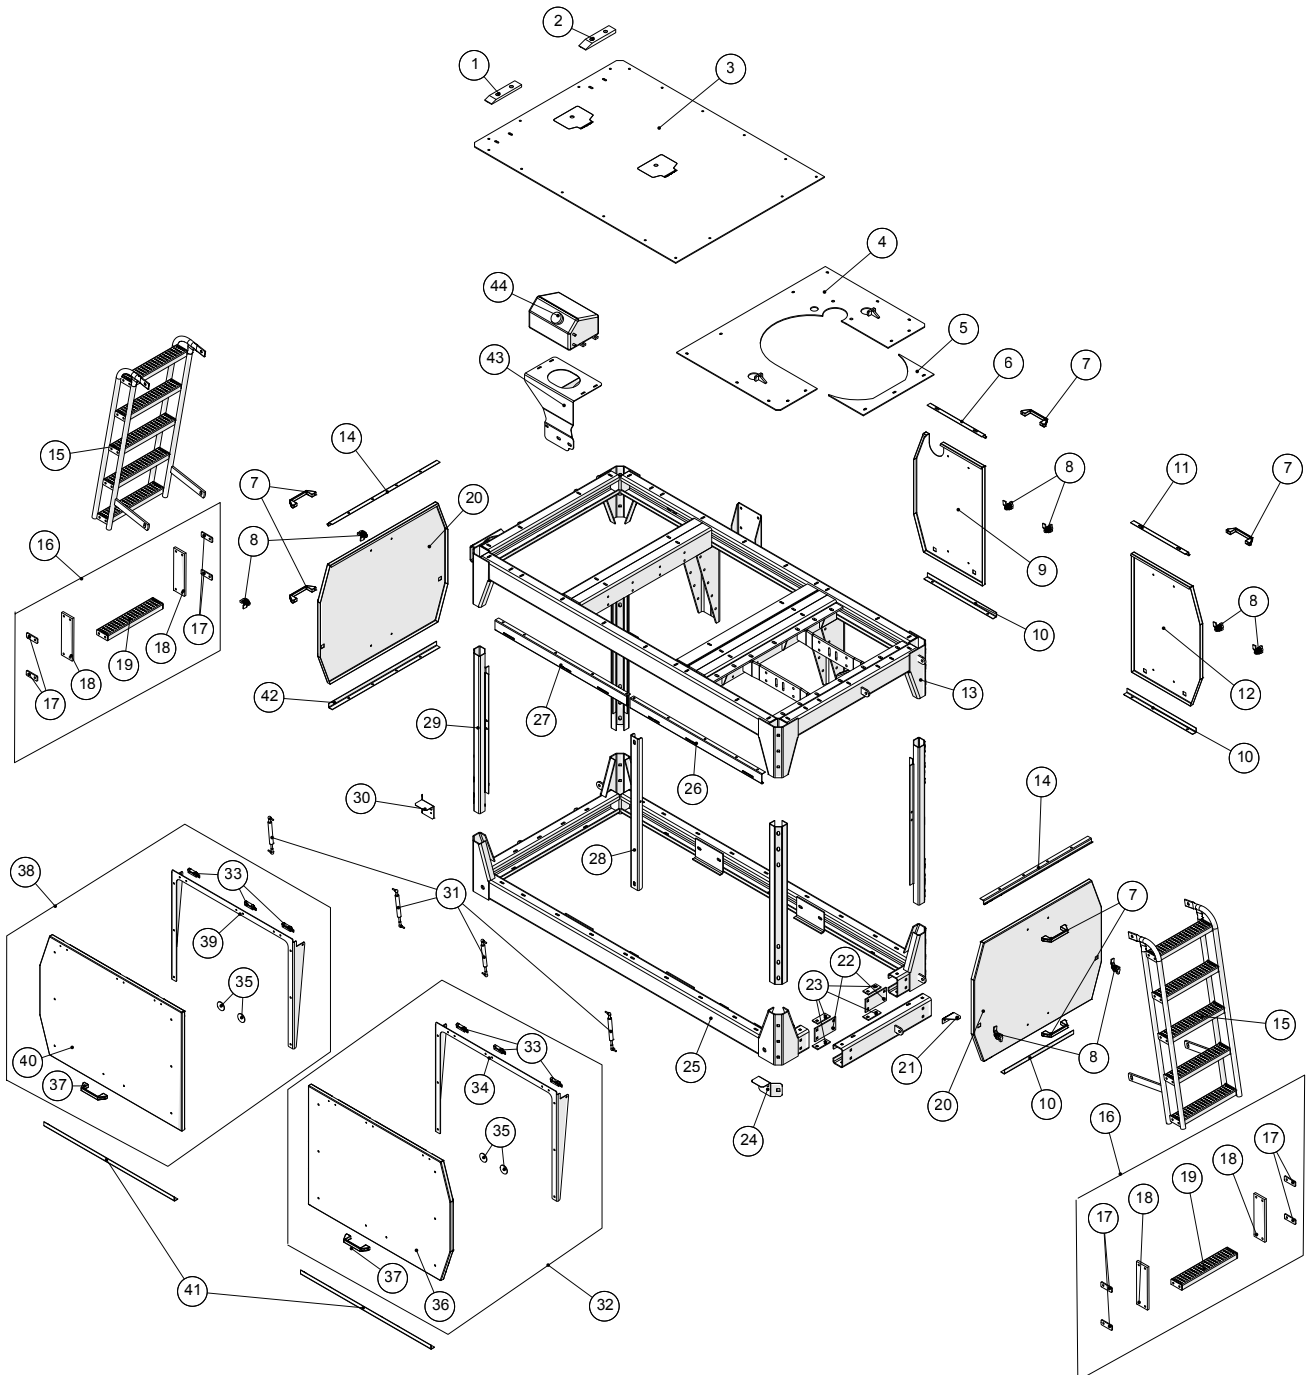

Motorkonsol

Pos. nr.	Vare nr.	Antal	Beskrivelse	Bemærkning
1	251476640560	1	Skinne for støtterulle	
2	251476640550	1	Skinne for støtterulle	
3	251476804566	1	Yderste topplade for motorkonsol	
4	251476804567	1	Midterste topplade for motorkonsol	
5	251476801226	1	Glat topplade for motorkonsol	
6	251476801228	1	Plade for motorrum ved drejekonsol	
7	251476801230	1	Ophængsplade for kabineleje	
8	2514803066	10	Håndtag	
9	251476803420	1	Holder for bagskærm	
10	2514850241	8	T-greb	
11	251476803419	1	Højre bagskærm for motorkonsol	
12	251476639060	3	Nederste bagerste skærmskinne	
13	251476639050	1	Øverste skærmskinne	
14	251476331061	1	Bagplade for motorkonsol	
15	251476639020	2	Øverste skærmskinne	
16	251476639761	2	Vinkelstykke f. gascylinder f. motorplade	
17	251476331040	2	Sideskærm	
18	251476640062	1	Lygteholder	
19	251476803908	2	Holder for lygter på førehus	
20	251476637360	4	Hjørneprofil, motorkonsol	
21	251476637420	1	Opstander for motorramme	
22	251476106450	1	Motorkonsol	
23	251476639762	1	Vinkelstykke f. gascylinder f. motorplade	
24	251476802229	1	Låge 2	
25	251476802227	1	Frontlåge 2	
26	251476802224	4	Håndtagsforstærkning for forklap	
27	251476802223	1	Holder 2 for gascylinder til forklap	
28	2514850243	6	Hængsel	
29	251476802228	1	Låge 1	
30	251476802221	1	Frontlåge	
31	251476802222	1	Holder for gascylinder til forklap	
32	251476639002	1	Nederste forreste skærmskinne	
33	251476639001	1	Nederste forreste skærmskinne	
34	2514850206-1	4	Gascylinder incl. Kugleled	
	2514850206	4	Gascylinder	
	1513850636	8	Kugleled 8mm/8mm	

Motorkonsol