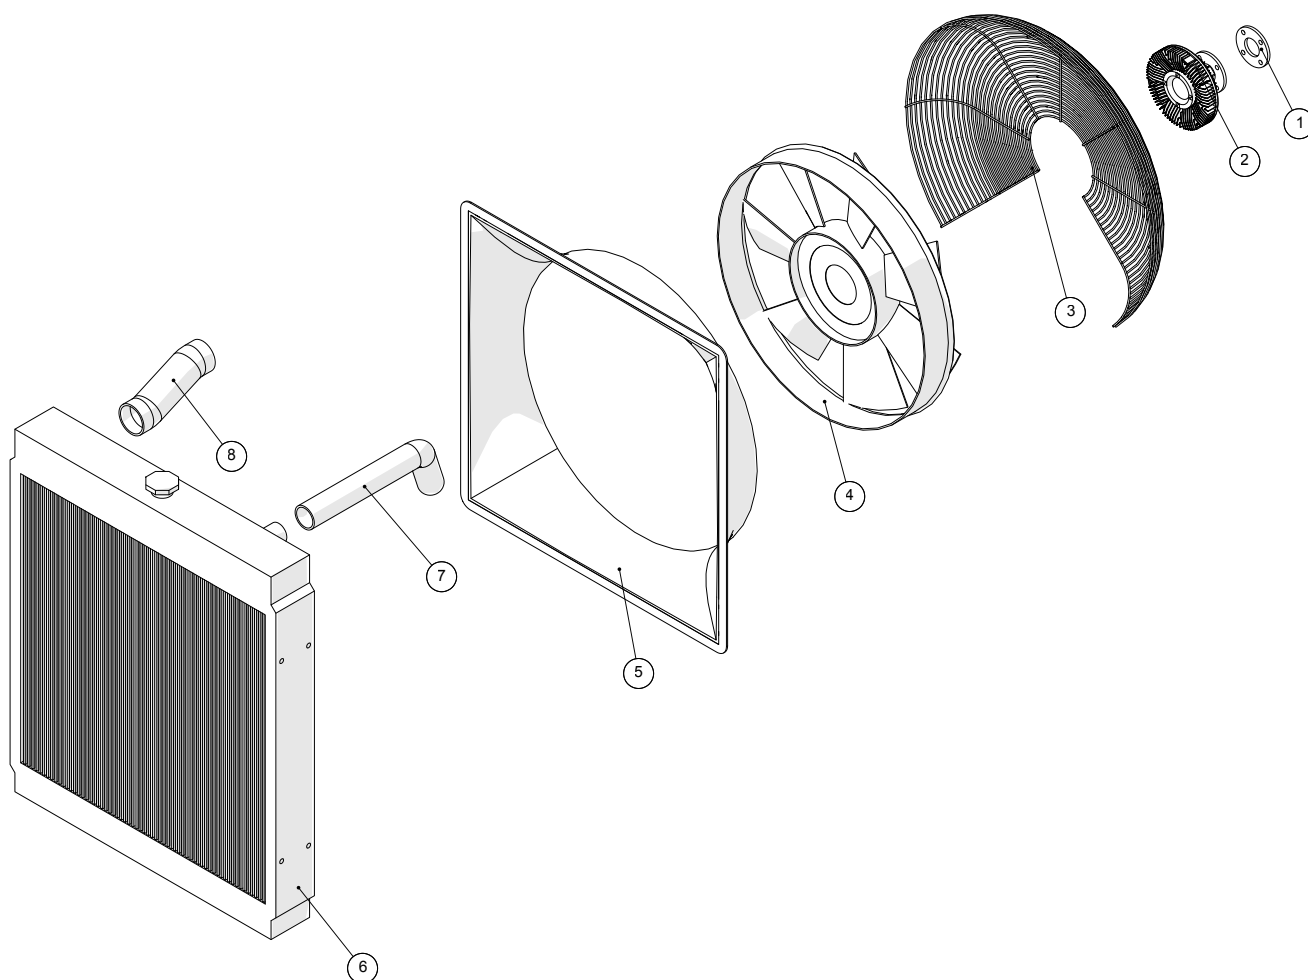

Køler

Køler

Pos. nr.	Vare nr.	Antal	Beskrivelse	Bemærkning
1	251476804457	1	Afstandsskive for viscokobling for køler	
2	2514850351	1	Viscokobling	
3	2501RE57059	1	Trådafskærmning	
4	2501L79028	1	Blæser	
5	2501006RE64114	1	Afskærmning - støbt	
6	2514850556	1	Køler	
7	2514850310	1	Køleslange, JOHN DEERE retur	
8	2514850311	1	Køleslange, JOHN DEERE tryk