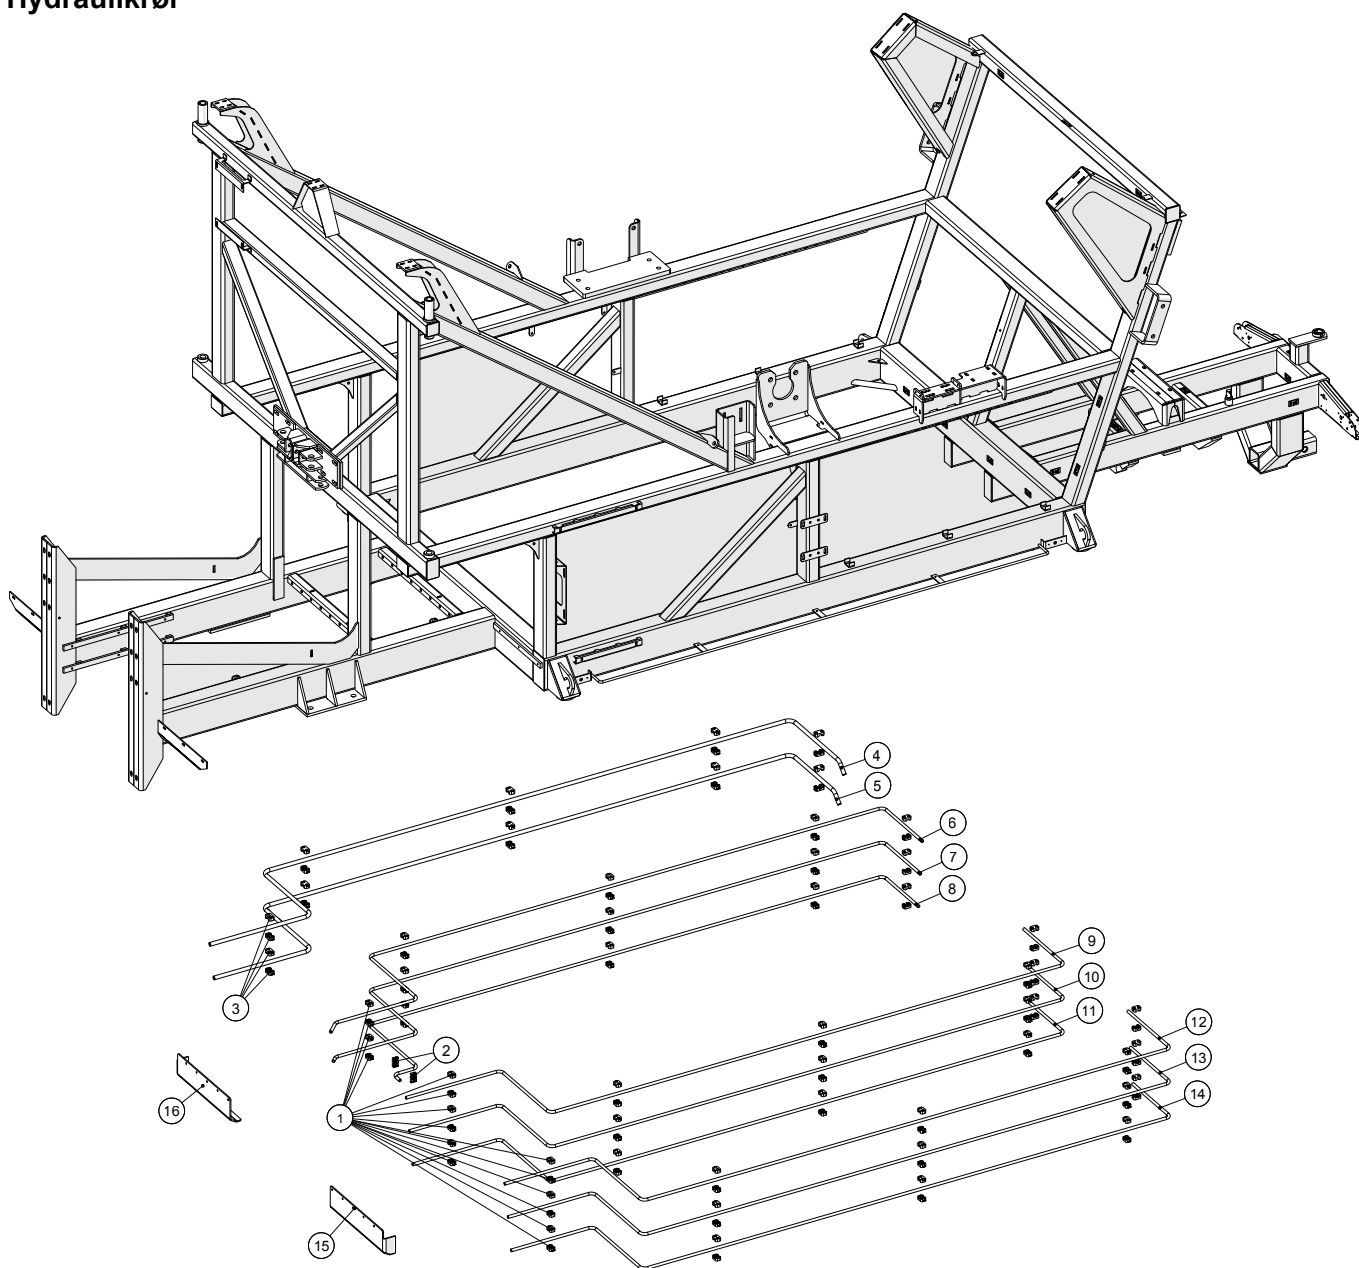

Hydraulikrør

Hydraulikrør

Pos. nr.	Vare nr.	Antal	Beskrivelse	Bemærkning
1	51000015-01	88	Rørholder – enkelt, 15mm	
2	51000115-01	2	Rørholder – dobbelt, 15mm	
3	51000020-01	20	Rørholder – enkelt, 20mm	
4	251476802663	1	Hydraulikrør, højre, øverst, yderst	
5	251476802664	1	Hydraulikrør, højre, nederst, yderst	
6	251476802654	1	Hydraulikrør, højre, øverst, inderst	
7	251476802655	1	Hydraulikrør, højre, midterst, inderst	
8	251476802656	1	Hydraulikrør, højre, nederst, inderst	
9	251476802657	1	Hydraulikrør, venstre, øverst, inderst	
10	251476802658	1	Hydraulikrør, venstre, midterst, inderst	
11	251476802659	1	Hydraulikrør, venstre, nederst, inderst	
12	251476802660	1	Hydraulikrør, venstre, øverst, yderst	
13	251476802661	1	Hydraulikrør, venstre, midterst, yderst	
14	251476802662	1	Hydraulikrør, venstre, nederst, yderst	
15	251476802245	1	Beskyttelsesplade for hydraulikrør ved store hjul, venstre	
16	251476802246	1	Beskyttelsesplade for hydraulikrør ved store hjul, højre