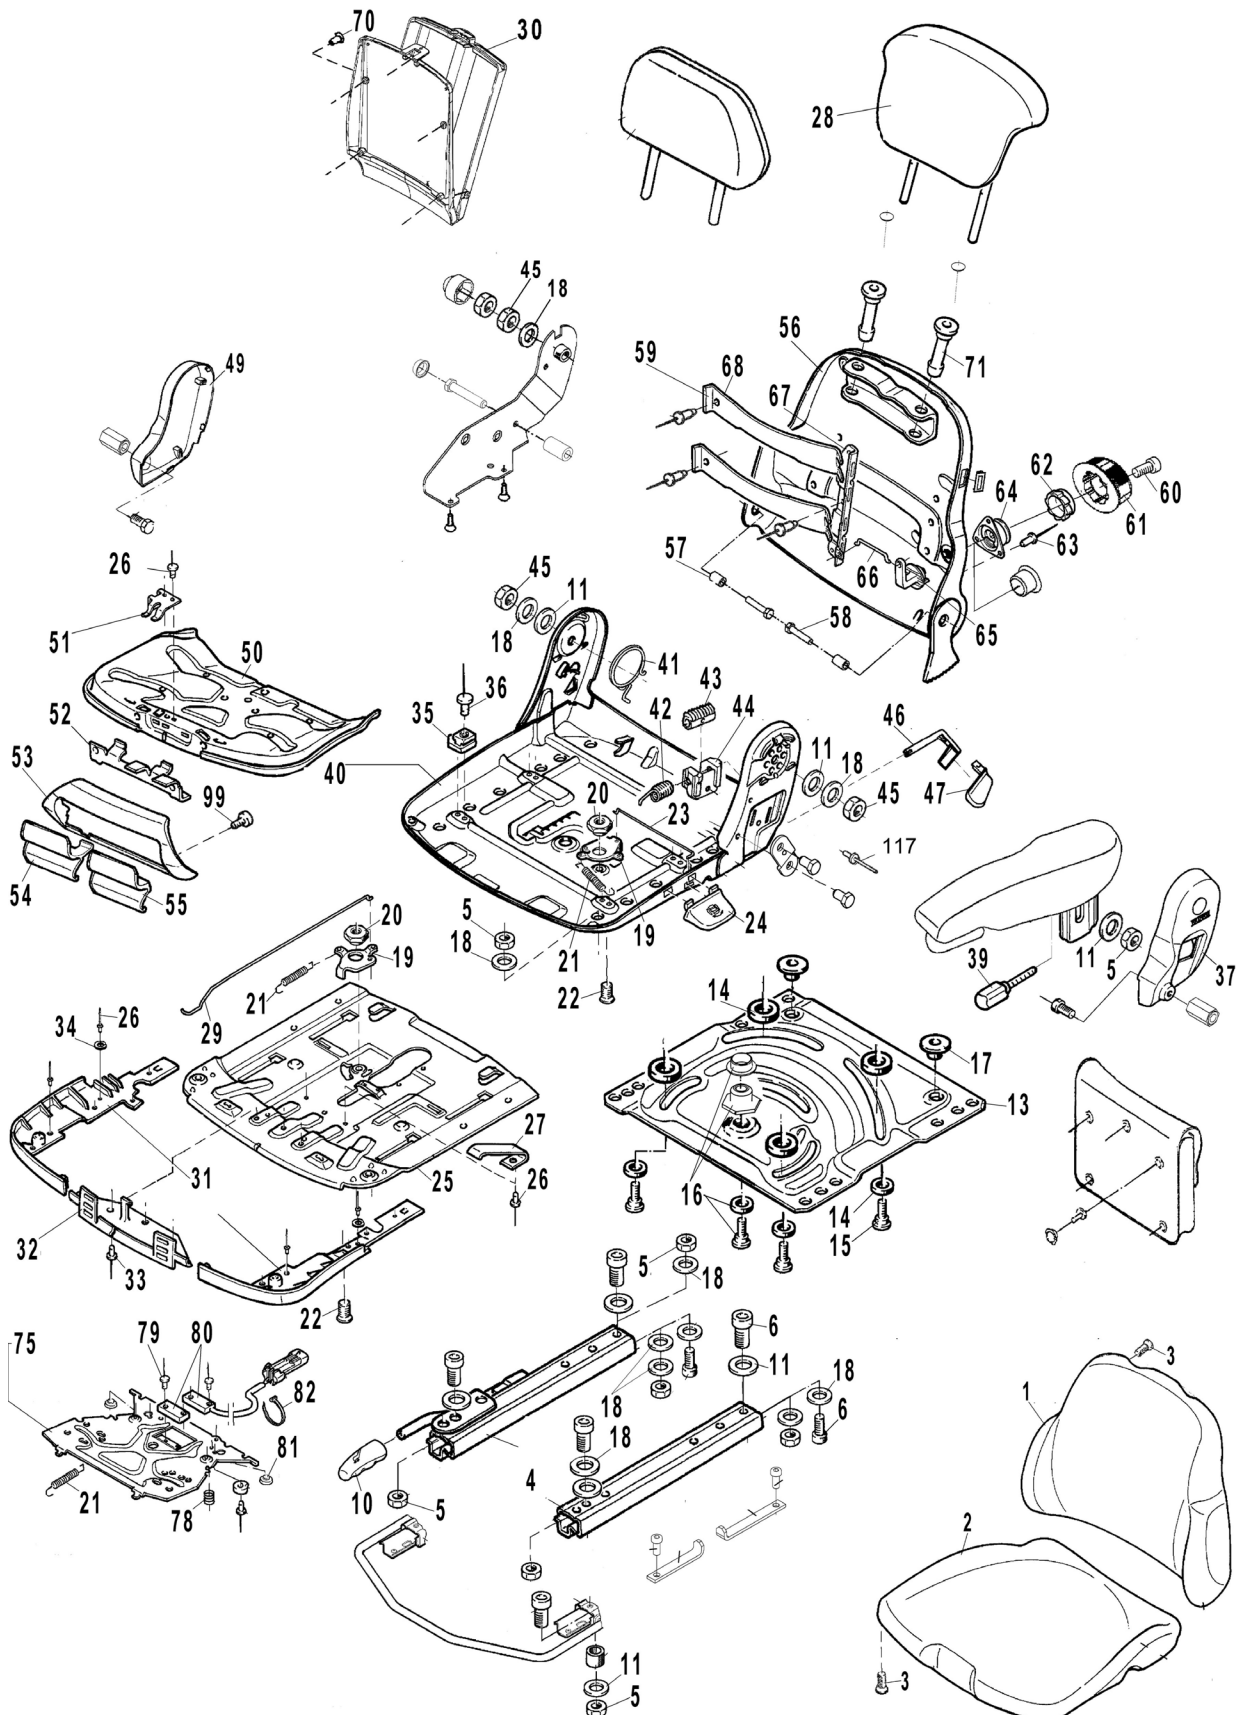

Sæde

Sæde

Pos. nr.	Vare nr.	Antal	Beskrivelse	Bemærkning
40	2514140775	1	Siddeplade	
41	25141108581	1	Torsionsfjeder	
42	25141046892	1	Fjeder	
43	2514142257	1	Afspærring	
44	2514139255	1	Leje komplet	
45	2514113048	2	Sekskantmøtrik	
46	2514140675	1	Løftestang	
47	2514139454	1	Håndtag	
49	25141078701	1	Kappe	
50	2514139265	1	Vippe	
51	2514139257	1	Fjederplade	
52	2514138804	1	Løftestang	
53	2514140676	1	Beklædning	
54	2514140677	1	Håndtag	
55	2514139172	1	Håndtag	
56	2514140682	1	Ryglæn	
57	2514138686	2	Bøsning	
58	2514118558	2	Sekskantbolt	
59	2514140678	1	Stiver	
60	2514138758	1	Cylinderskrue	
61	2514140679	1	Håndtag	
62	2514138747	1	Tandhjul	
63	2514114547	3	Blindnitte	
64	2514138634	1	Fjerderbremse	
65	2514138655	1	Tap	
66	2514138559	1	Forbindelsesstang	
67	2514138614	1	Vinkelbeslag sort	
68	2514141004	2	Plade	
70	251417928	5	Galopskrue	
71	2514138691	2	Bøsning	
75	25141048442	1	Sæde skifter komplet	
78	2514138858	2	Trykfjeder	
79	2514138882	4	Blindnitte	
80	25141038723	1	Sæde skifter m/magnet	
81	2514123578	2	Støtpude	
82	25141097364	6	Strips	
99	2514138781	2	Linsehovedet skrue	
117	25141103259	1	Blindnitte