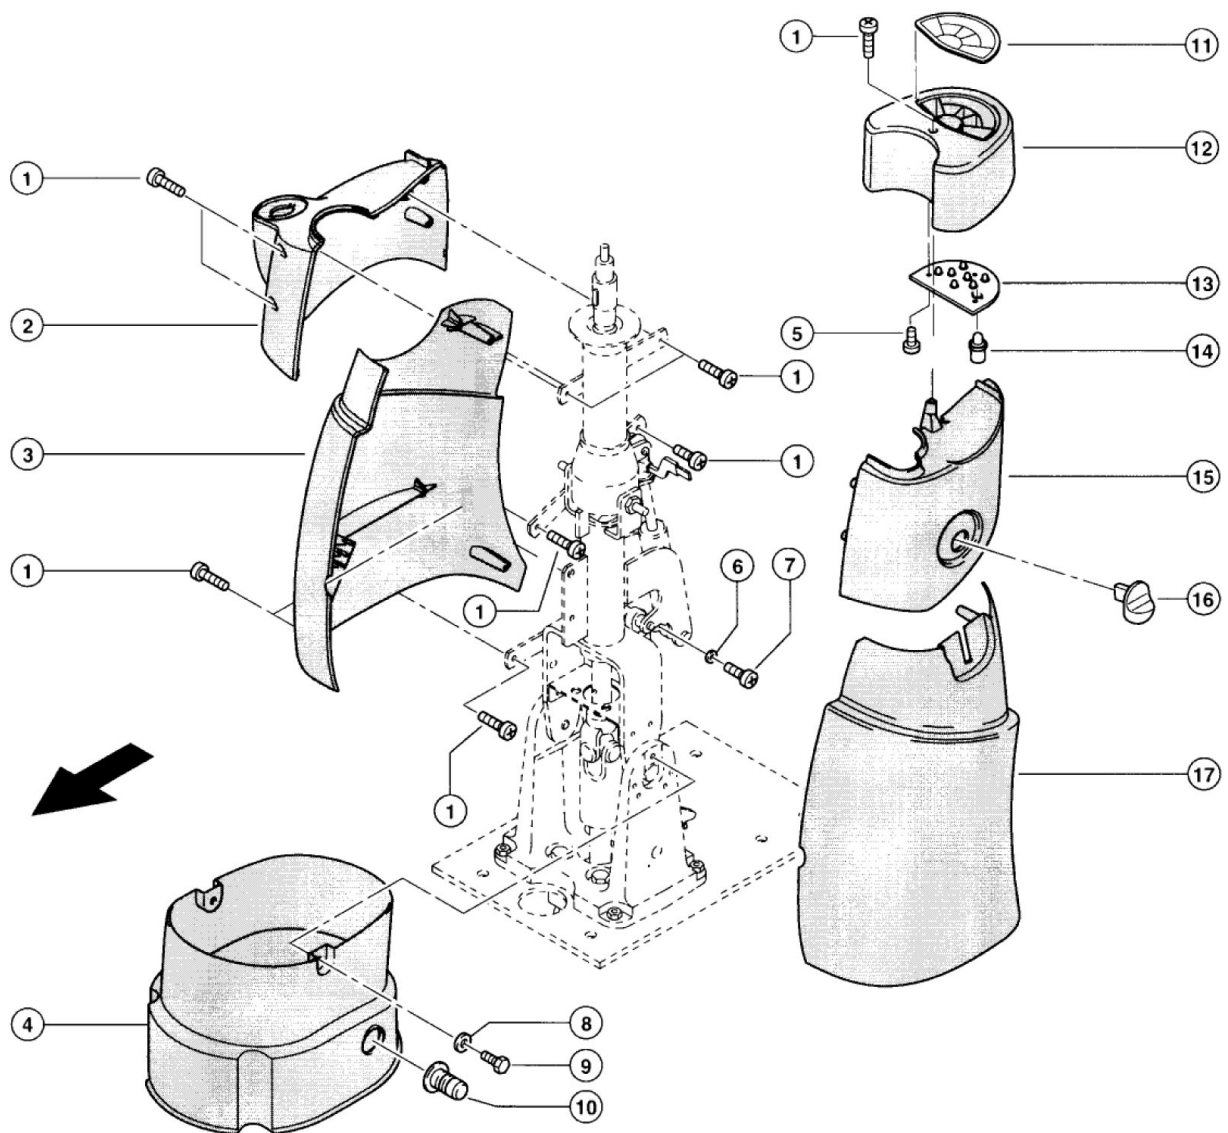

Rat, Beklædning

Agrometer Gylleudlægger SDS7000
Årgang 2012 - 2016

Dato: 13/8-2013

Side 105

Rat, Beklædning

Pos. nr.	Vare nr.	Antal	Beskrivelse	Bemærkning
1	25140002164460	13	Skruer 4x20	
2	25140005464081	1	Overdel	
3	25140005464061	1	Mellemdel	
4	25140005464040	1	Sokkel	
5	25140002152942	3	Pladeskrue	
6	25140002369791	1	Skive 4,3	
7	25140002160751	1	Skruer KA40x12	
8	25140002392620	2	Låseskive A4,3	
9	25140002374650	2	Stålsætbolte M6x16	
10	25140007347751	1	Gummikappe D13/23x35	
11	25140000131362	1	Kontrolpanelfolie	
12	25140005464091	1	Display	
13	25140000145123	1	Kontrolpanel LED	
13	25140002135780	1	Stikpanel 10POLIG	
13	25140002160920	1	Glødepære 12V/3W	
14	25140002113060	7	Glødepære 12V/2W	
15	25140005464071	1	Overdel	
16	25140007347780	1	Justeringsknap	
17	25140005464050	1	Mellemdel	