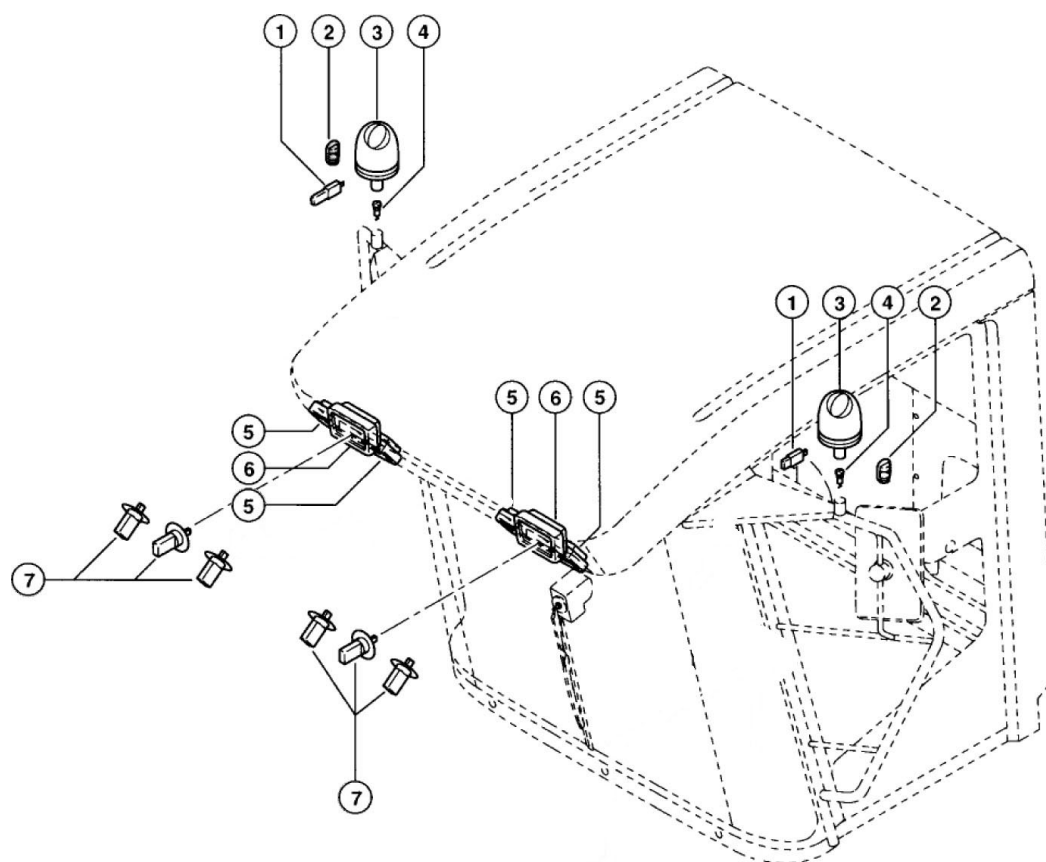

Kabine, Lygter

Agrometer Gylleudlægger SDS7000
Årgang 2012 - 2016

Dato: 13/8-2013

Side 97

Kabine, Lygter

Pos. nr.	Vare nr.	Antal	Beskrivelse	Bemærkning
1	25140002113300	2	Glødepære H1 12V/55W	
2	25140000775220	2	Stop	
3	25140000155500	2	Rotorblik	Ny model
3	25140000775200	2	Rotorblik	Gammel model
4	25140000775210	2	Stikdåse	
5	25140006257190	4	Projektør	
6	25140000137310	2	Arbejdslygte	
7	25140002380910	6	Pære halogen 12V/55W