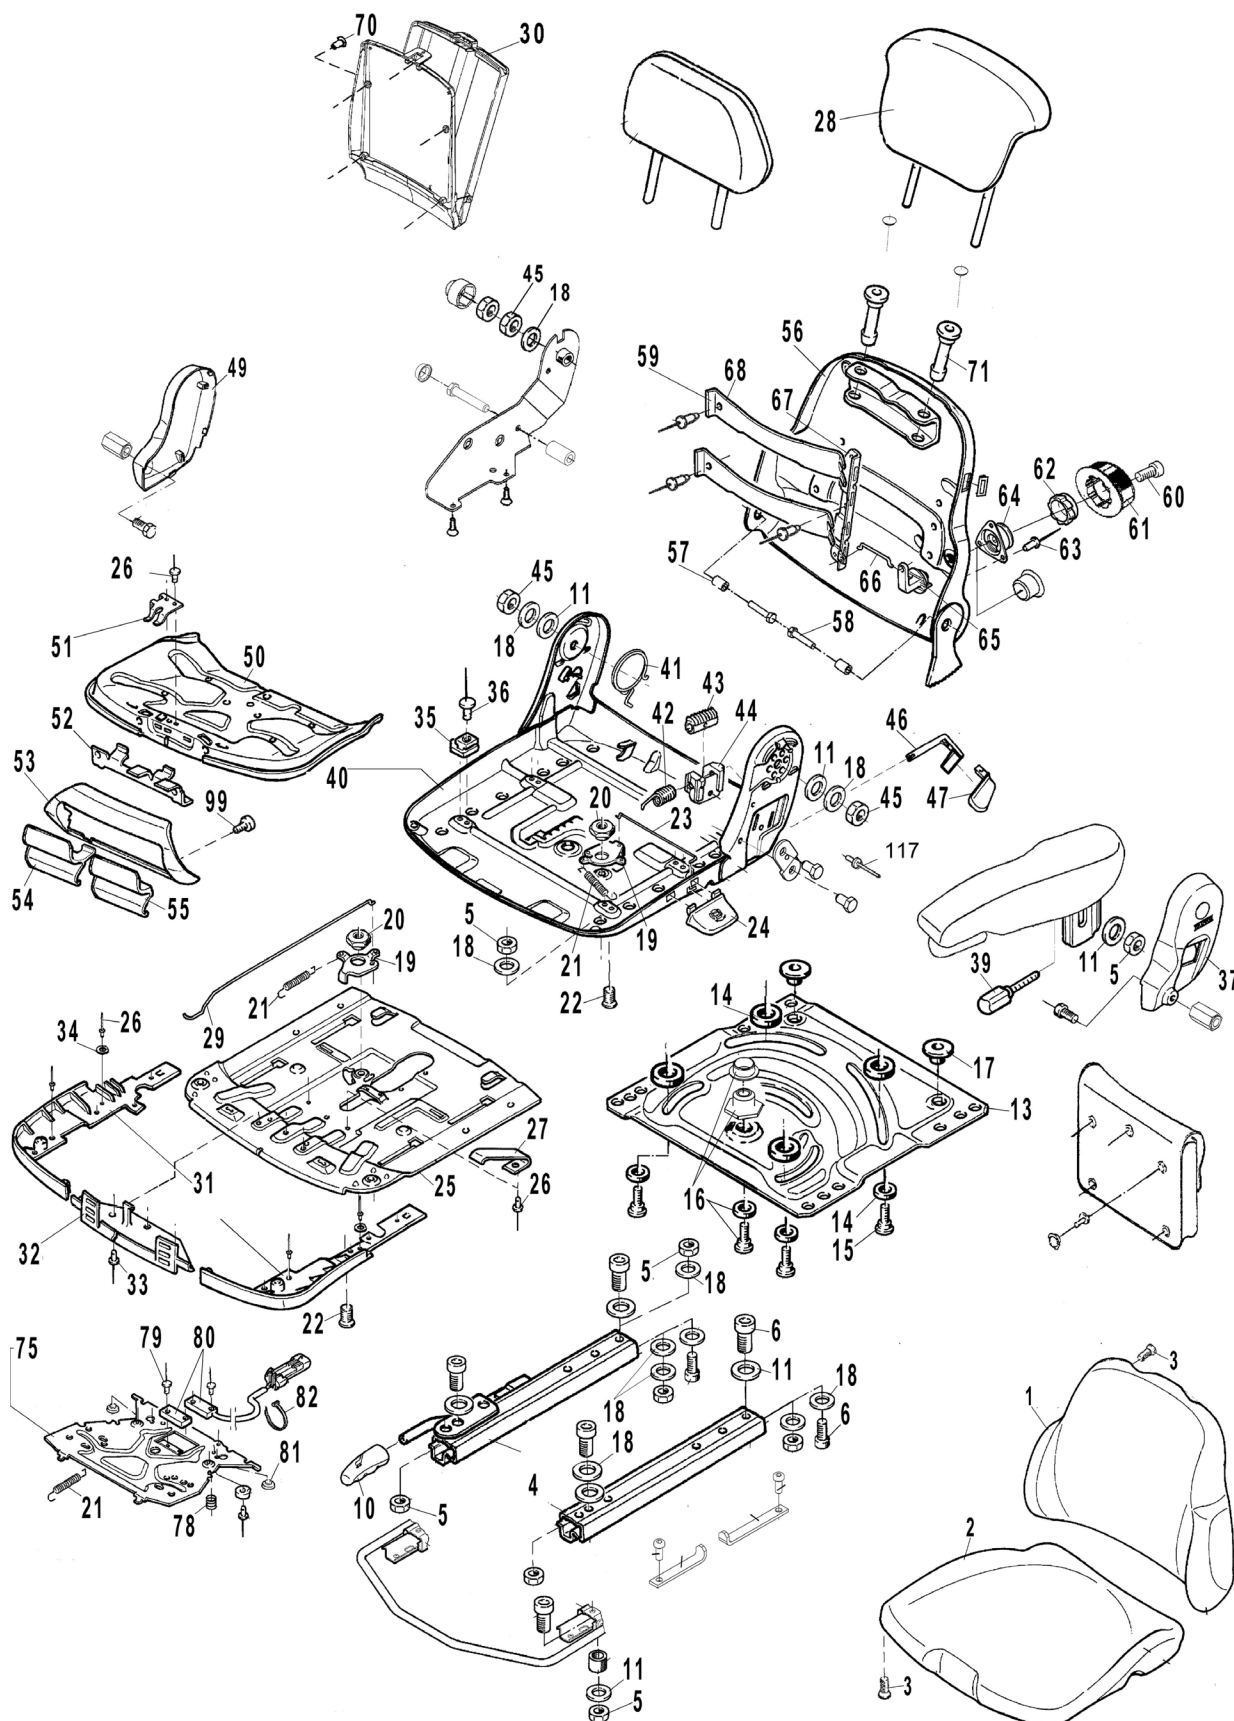

Sæde

Sæde

Pos. nr.	Vare nr.	Antal	Beskrivelse	Bemærkning
	2514850598		Sæde	
1	25141075400	1	Polster	
1	25141075404	1	Polster	
2	25141075396	1	Polster	
2	25141075397	1	Polster	
3	25141054392	8	Rundhovedbolt	
4	2514140733	1	Skinnesæt	
5	2514110291	10	Sekskantmøtrik	
6	2514122949	4	Cylinderskrue	
10	2514138928	1	Håndtag	
11	2514113290	7	Skive	
13	2514138974	1	Plade for sæde	
14	2514103046	8	Skive	
15	25141120784	4	Bolt	
16	25141059547	1	Center leje komplet	
17	251410487	2	Glideskive	
18	2514110489	8	Skive	
19	2514139246	2	Løftestang	
20	2514132319	2	Bøsning	
21	2514116226	3	Trækfjeder	
22	2514132321	2	Undersænket bolt M8	
23	2514138877	1	Forbindelsesstang	
24	2514140672	1	Håndtag	
25	2514139263	1	Plade komplet	
26	2514130923	7	Blindnitte	
27	2514138820	1	Fjederplade	
28	25141075600	1	Nakkestøtte	
29	2514138839	1	Forbindelsesstang	
30	2514142259	1	Opbevaringsrum komplet	
31	2514139521	1	Beklædning	
32	2514139254	1	Beklædning	
33	2514131578	4	Blindnitte	
34	2514122826	2	Skive	
35	2514138835	4	Glider	
36	2514138842	4	Blindnitte	
37	25141078696	1	Kappe	
39	2514128756	2	Stilleskrue	