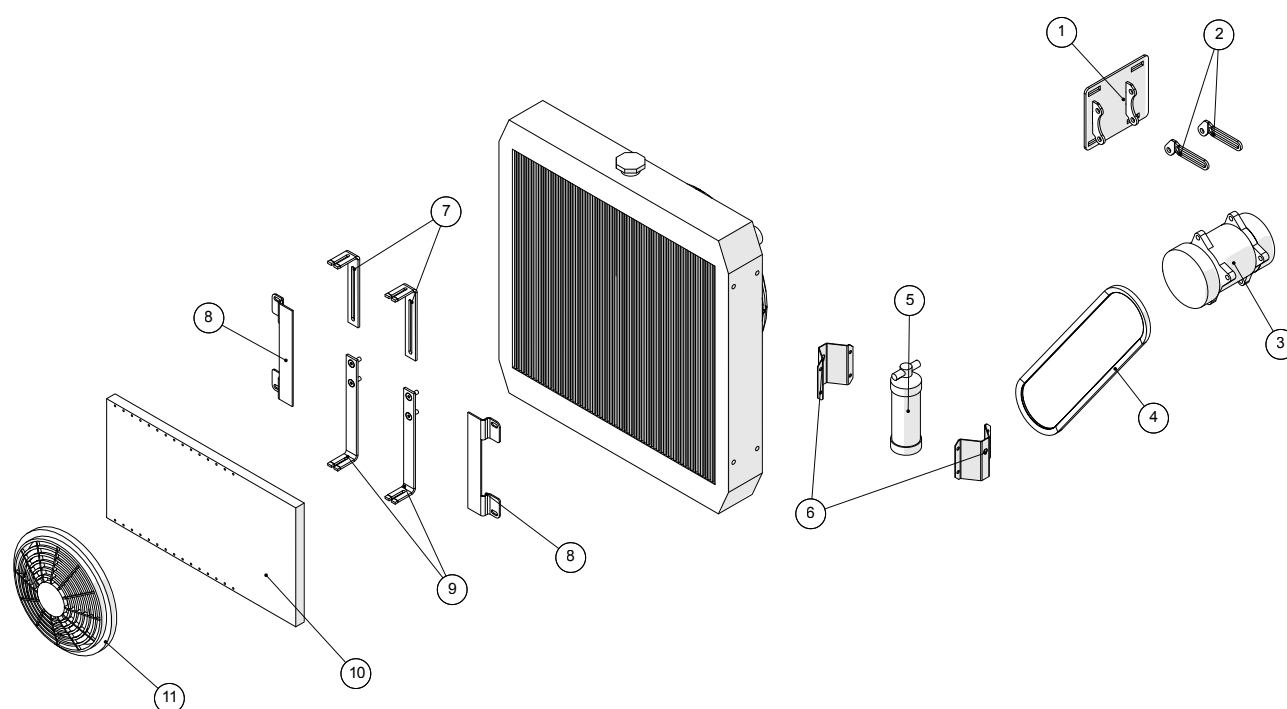

Aircondition

Aircondition

Pos. nr.	Vare nr.	Antal	Beskrivelse	Bemærkning
1	251476702230	1	Ophæng for aircondition	
2	251476702240	2	Arm for ophæng for aircondition	
3	2514850546	1	Kompressor for aircondition	
4	2514850544	1	Kilerem v/aircondition	
5	2514850549	1	Filter for aircondition	
6	251476643340	2	Beslag for filter aircondition	
7	251476704890	2	Del for holder for blæser	
8	251476801319	2	Holder for Aircon køler	
9	251476801264	2	Beslag for blæser	
10	2514850547	1	Kondensator	
11	2514850548	1	Blæser for aircondition