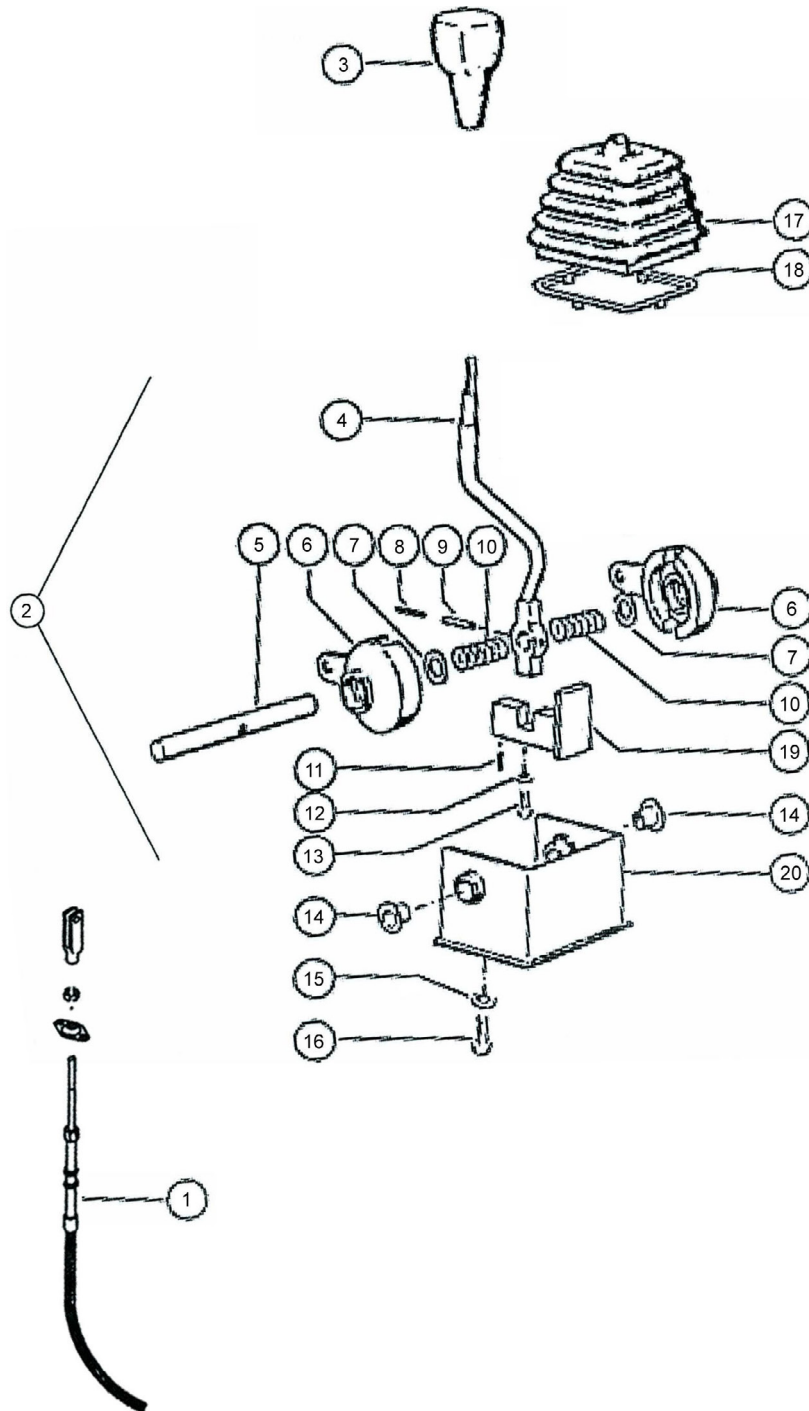

Gearkonsol

Agrometer Gylleudlægger SDS7000
Årgang 2012 - 2016

Dato: 13/8-2013

Side 111

Gearkonsol

Pos. nr.	Vare nr.	Antal	Beskrivelse	Bemærkning
1	2514851455		Gearkabel træk-tryk	
2	25146943840		Gearskiftekonsol, komplet	
3	25146943010		Knop for gearhåndtag	
	25136943030		Indsats for gearvalg	
4	25121385		Håndtag	
5	25121390		Skifteaksel	
6	25121395		Skifte-segment	
7	25121400		Skive 18x25x1,5	
8	25121405		Rørstift 3,5x36	
9	25121410		Rørstift 6x36	
10	25121415		Trykfjeder	
11	25121420		Rørstift 5x12	
12	25121425		Skive A6	
13	25121430		Sekskantskrue M6x16	
14	25121435		Bøsning	
15	25121440		Skive A8	
16	25131180		Sekskantskrue M8x20	
17	25146236651		Manchet for gearhåndtag	
18	25146235650		Ramme for gearskifte	
19	25146020610		Stop	
20	25121525		Gearhus