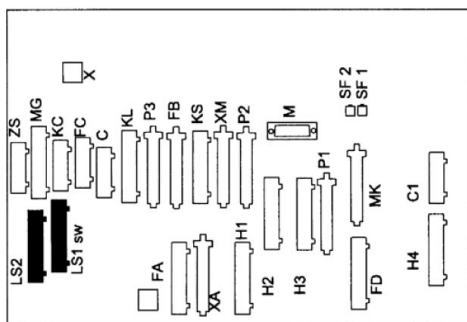

Rat, Kablesæt

Agrometer Gylleudlægger SDS7000
Årgang 2012 - 2016

Dato: 13/8-2013

Side 107

Rat, Kablesæt

Pos. nr.	Vare nr.	Antal	Beskrivelse	Bemærkning
1	25140000131420	1	Centralnøgle	
2	25140005153740	1	Klistermærke for tændingskontakt	
3	25140000131350	1	Starter kontakt	
4	25140002393870	2	Skive	
5	25140002362000	2	Sekskantskruer M8x20	
6	25140000140881	1	Kablesæt ratstamme	
7	25140002154050	1	Gummiklemmer A1-20x20 DIN 3016-1	
8	25140002163410	1	Gummiklemmer D1-12x20 DIN 3016-1	
9	25140007363660	1	Kontakt	
10	25140000142093	1	Relæ højre-venstrefunktion	Til vinduesvisker