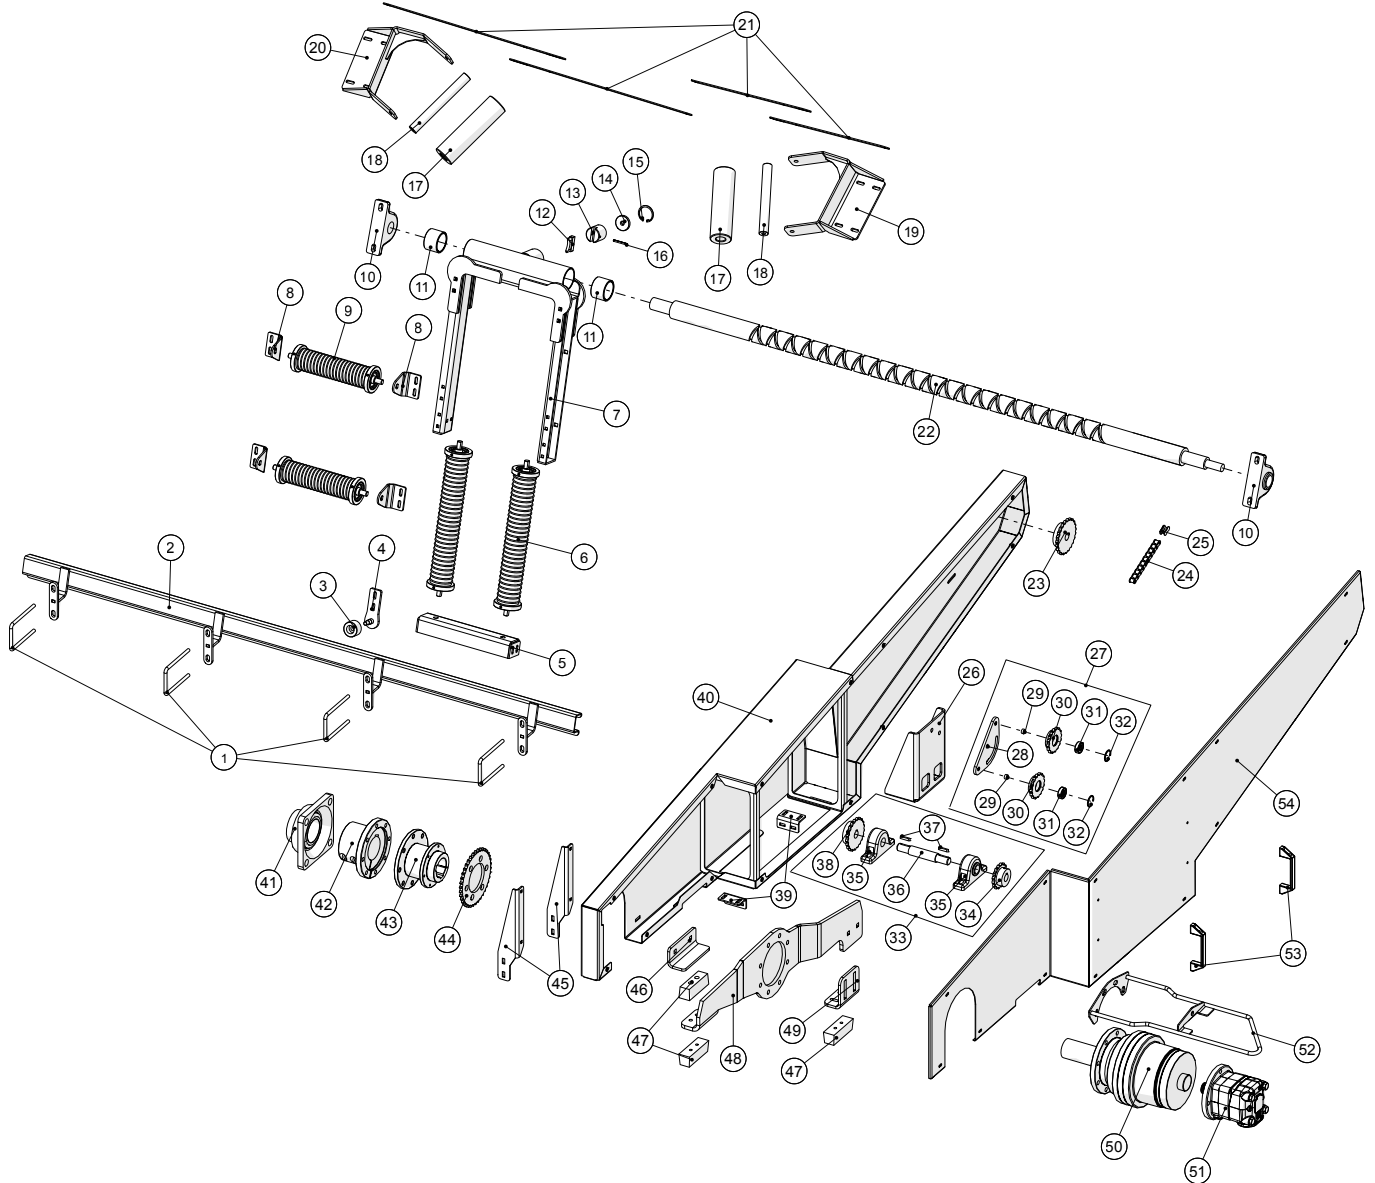

Slangestyr, øverst

Pos. nr.	Vare nr.	Antal	Beskrivelse	Bemærkning
1	251476634580	4	Bøjle for beslag for gyllerør	
2	251476688790	1	Skinne for øverste slangestyr	
3	251476688810	1	Nylonrulle for slangestyr	
4	251476688760	1	Styr for øverste slangestyr	
5	251476648630	1	Bundvange	
6	251476648530	2	Slangerulle	
7	251476346250	1	Øverste slangestyr	
8	251476649840	4	Holder for rulle for øverste slangestyr	
9	251476648550	2	Slangerulle	
10	2514500934	2	Lejebuk	
11	251476632670	2	Bøsning for øverste slangestyr	
12	251476632620	1	Styretap for øverste slangestyr	
13	251476688700	1	Styreklump for styretap	
14	251476632690	1	Skive	
15	2514932250	1	Låsering	
16	25122964	1	Rørstift	
17	251476802643	2	Rulle for sideslangestyr	
18	251476802409	2	Aksel for guidance rulle	
19	251476802647	1	Beslag for venstre rulle	
20	251476802653	1	Beslag for højre rulle	
21	251476802408	4	Trækbånd	
22				4"
22	251476330200	1	Snekkeaksel for øverste slangestyr	4½"
22	251476801225	1	Snekkeaksel for øverste slangestyr	5"
23				4"
23				4½"
23	251476691840	1	Kædehjul 5/8" Z=23	5"
24	2514503104	1	Kæde 5/8"	
25	2514503101	1	Samleled 5/8"	
26	251476802623	1	Opstander for kædestrammer	
27	25031486	1	Kædestrammer	
28	25031487	1	Plade for kædestrammer for snekke	
29	25031488	2	Afstandsrør for kædestrammer for snekke	
30	251476635930	2	Kædehjul 5/8" 16 tdr.	

Slangestyr, øverst