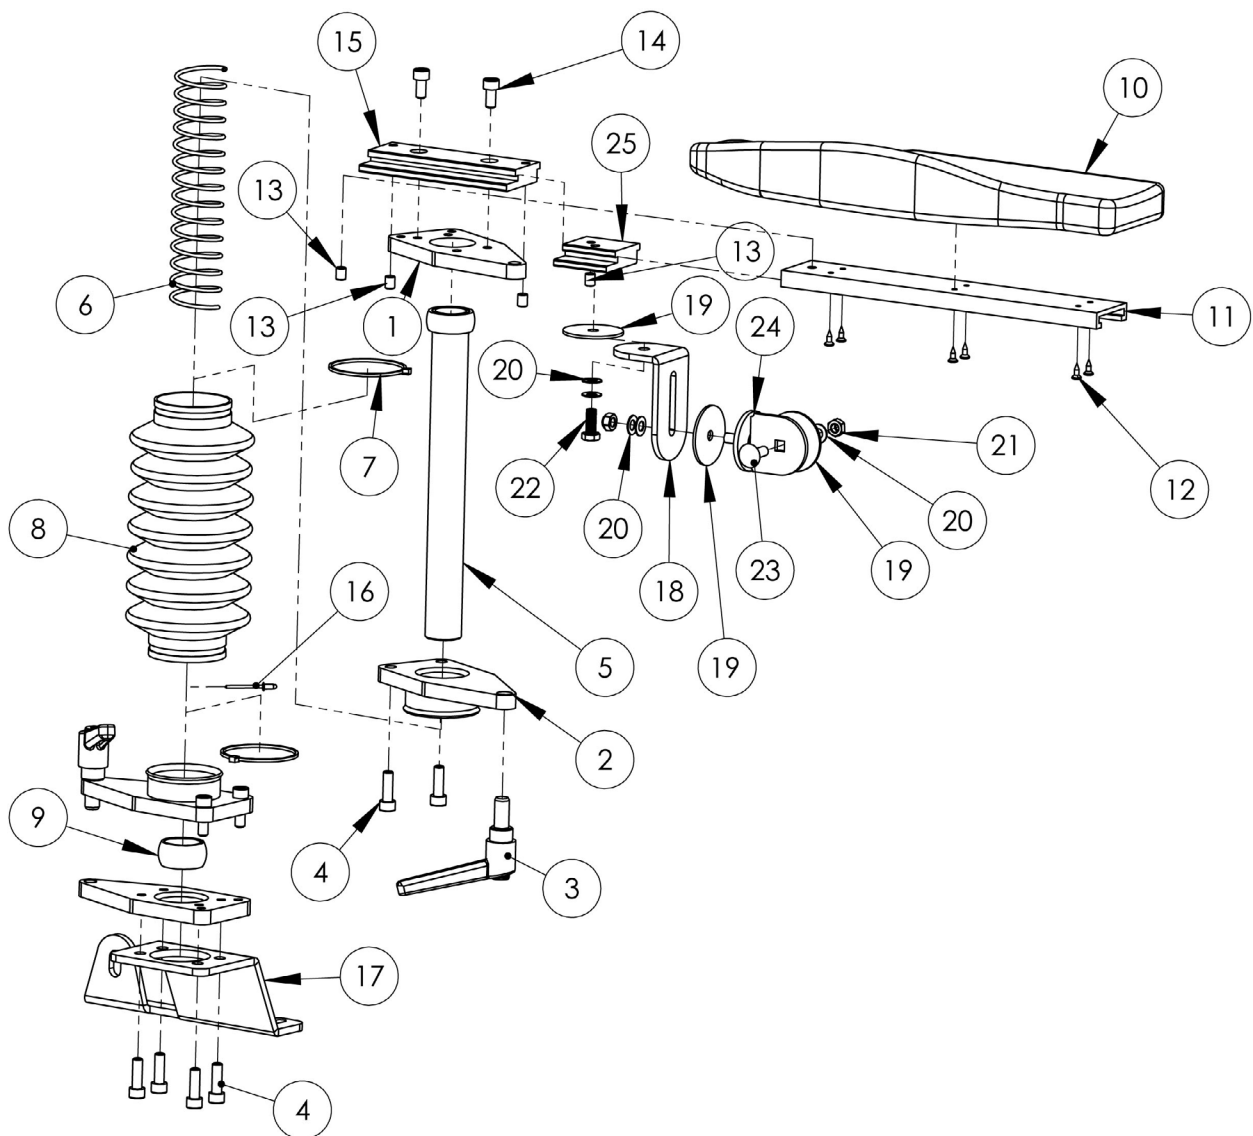

Sæde, Armlæn

Sæde, Armlæn

Pos. nr.	Vare nr.	Antal	Beskrivelse	Bemærkning
	251481719	1	Armlæn 5200	
	251480613	2	Clamp beslag 5200 komplet	
1	251480092	1	Clamp beslag 5200 gevind	
2	251480094	1	Clamp beslag 5200 rørdel	
3	251470216	1	Vrider M12	
4	251470118	6	Bolt M8x25	
5	251480093	1	Rør	
6	251470192	1	Trykfjeder	
7	251470248	2	Strips	
8	251470382	1	Manchet	
9	251480091	1	Kugle	
	251480591	1	Pude E højre inkl. skinne	
10	251470020	1	Pude E højre	
11	251480046	1	Skinne for pude E	
12	251470148	6	Selvskærende skrue undersænket 4x12	
13	251470129	4	Stopskrue M8x10	
14	251470117	2	Skrue M8x16	
15	251480036	1	Glideliste	
16	251470822	1	Popnitte	
17	251480289	1	Sædebeslag 5200 Maximo højre	
	251480098	1	Kontroller holderled kpl.	
18	251480089	1	Kontroller holderled	
19	251470250	3	Friktionskive	
20	251470146	6	Tallerken fjederskive	
21	251470105	2	Låsemøtrik M8	
22	251470112	1	Bolt M8x20	
23	251470132	1	Transportbolt M8x25	
24	251480688	1	Stål "T"	
25	251480037	1	Kontroller holder liste