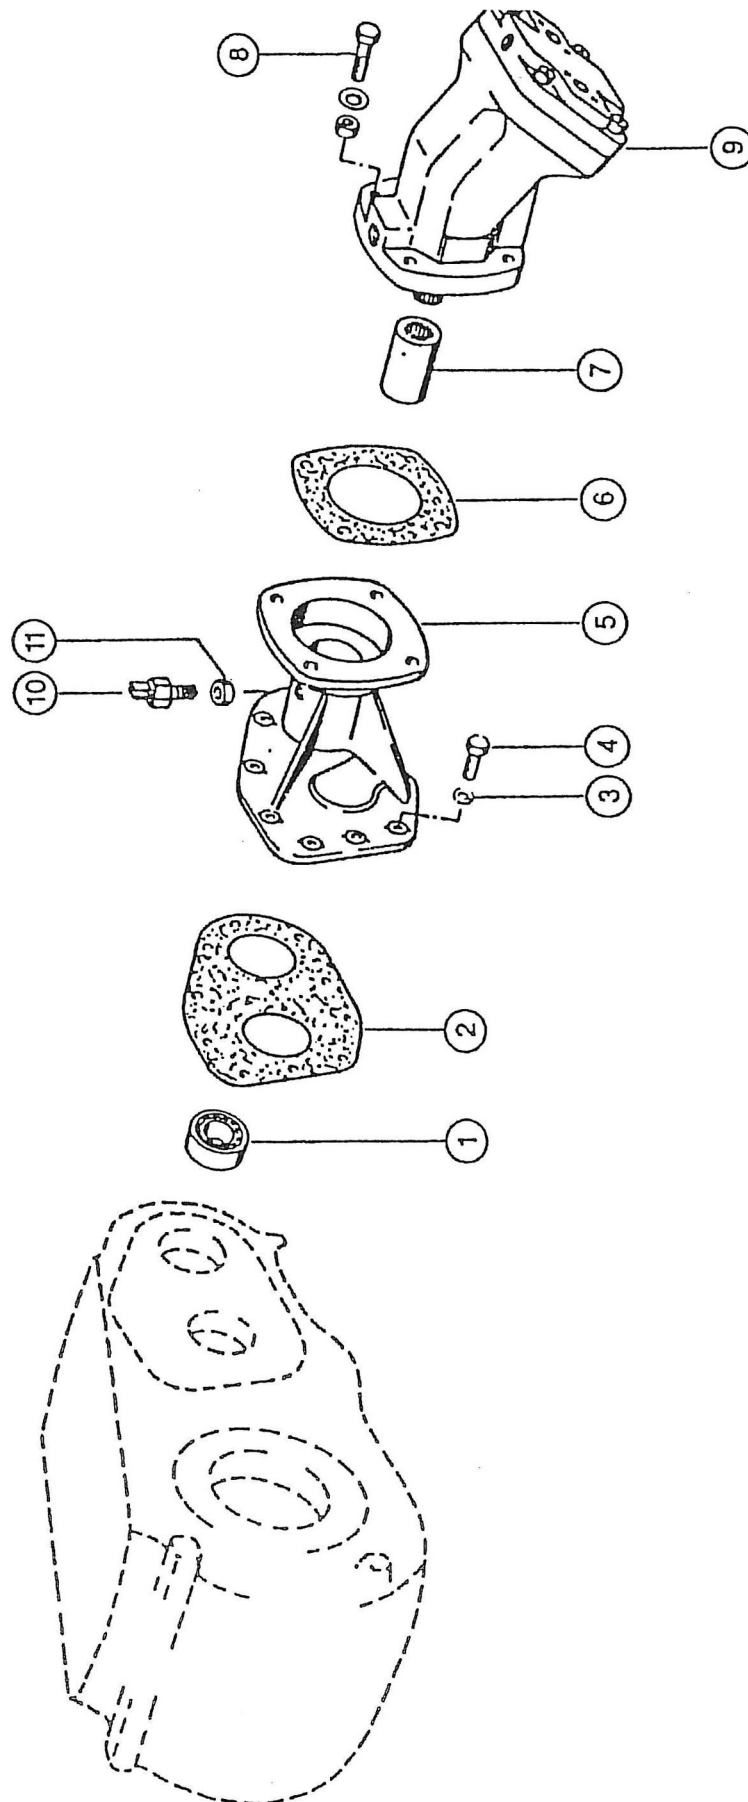

Linde motor

Agrometer Gylleudlægger SDS7000
Årgang 2012 - 2016

Dato: 13/8-2013

Side 79

Linde motor

Pos. nr.	Vare nr.	Antal	Beskrivelse	Bemærkning
1	193006207		Kugleleje 6207	
2	25122690		Pakning	
3	25122485		Fjederskive M10	
4	25122700		Sekskantskrue M10x30 8,8	
5	25122705		Flangehus	
6	25122710		Pakning	
7	25122715		Profilbøsning	
8	25122720		Sekskantskrue M12x50 8,8	
	25122725		Sekskantmøtrik M12 8,8	
	25122730		Fjederskive M12	
9	25110493		Linde oliemotor	
10	25122735		Føler for kølevand	
11	25122740		Møtrik til føler