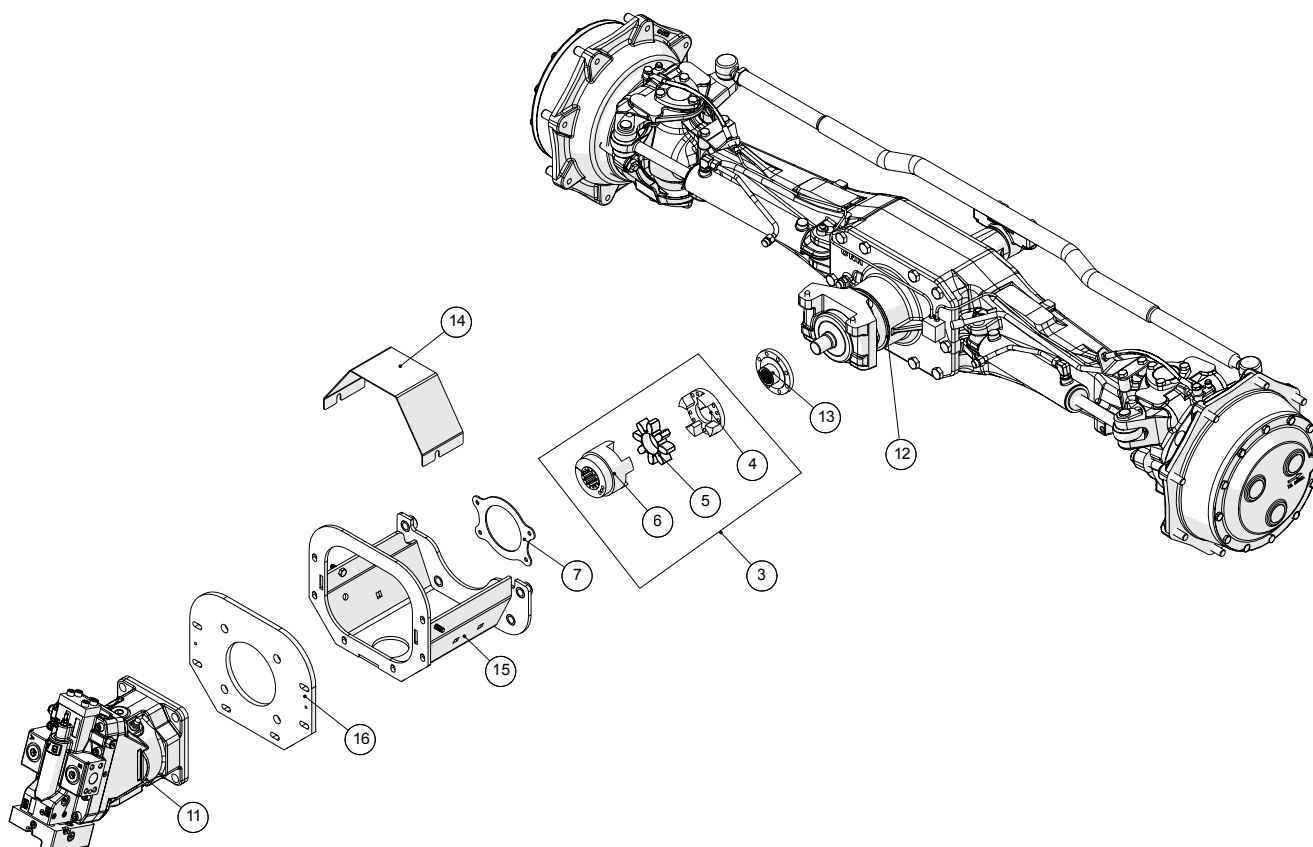

Styreaksel

Styreaksel

Pos. nr.	Vare nr.	Antal	Beskrivelse	Bemærkning
1	2514850226	1	Styreaksel	2010 og før
2	251476687810	1	Nav	2010 og før
3	2514851140	2	Koblings halvpart z=13 8/16 pitch	
4	2514851142	2	Koblingshalvpart flange	
5	2514851143	2	Gummielement	
6	2514851141	2	Koblingshalvpart z=13	
7	251476642900	2	Holder for pakning for 4-WD	
8	251476344740	1	Skærm for 4WD kobling	2010 og før
9	251476344730	1	Konsol for oliemotor	2010 og før
10	251476687750	1	Flange for Sauer motor	2010 og før
11	2514851476	2	Motor for bagaksel 51MV116	
12	2514850227	1	Styreaksel	2011 og senere
13	251476802255	1	Drivnav for styreaksel	2011 og senere
14	251476802286	1	Skærm for 4WD kobling	2011 og senere
15	251476802275	1	Konsol for oliemotor	2011 og senere
16	251476802285	1	Flange for Sauer motor	2011 og senere