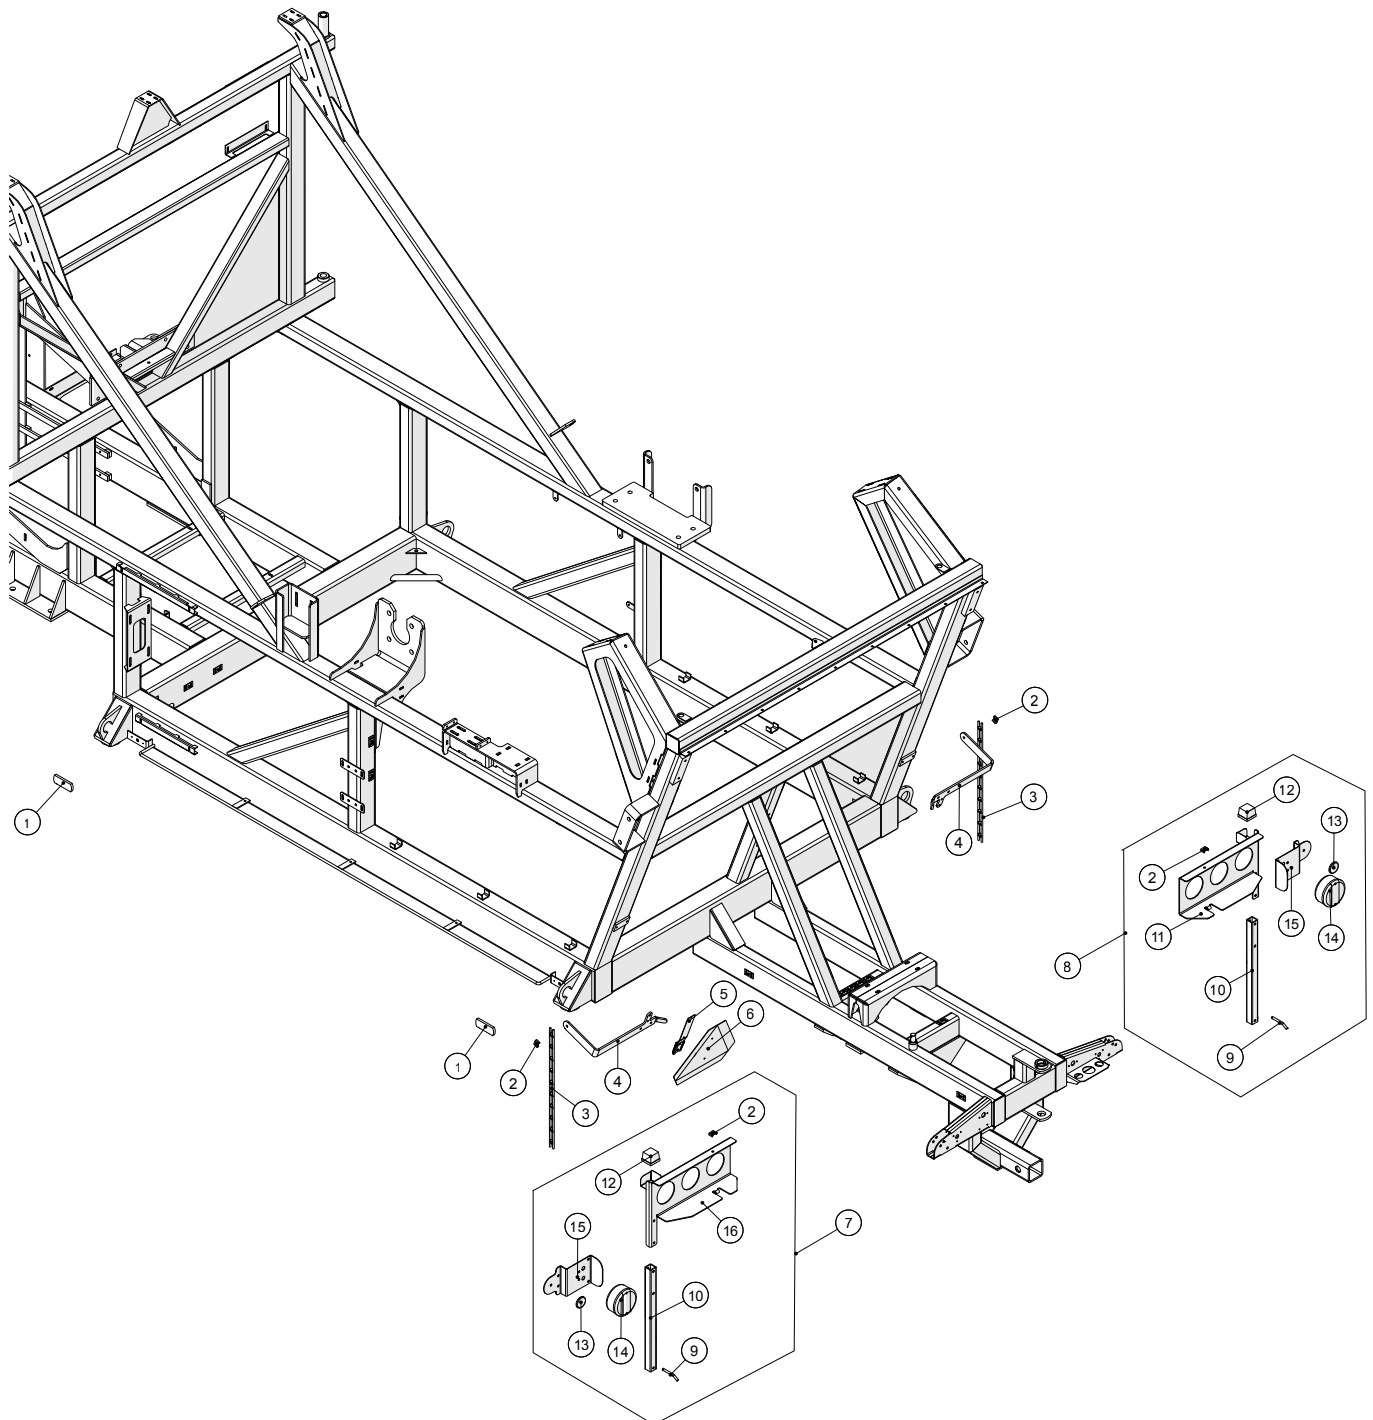

Bagerste lygter / Sidemarkering

Bagerste lygter / Sidemarkering

Pos. nr.	Vare nr.	Antal	Beskrivelse	Bemærkning
1	1229140053	4	Sidemarkeringslygte 9-33V	
2	251476801119	4	U-beslag for stigestrop	
3	2514850935	2x0,7m	Gummistrop	
4	251476801118	2	Holder for slæbeslanger ved bagbro	
5	20141021	1	Beslag til advarselstrekant	
6	20141020	1	Advarselstrekant u/beslag	
7	251476801155	1	Venstre lygtekonsol samlet	
8	251476801154	1	Højre lygtekonsol samlet	
9	251476801068	2	Låsetap for lygtebom	
10	251476638230	2	Profil for lygtebom	
11	251476801310	1	Højre bagerste slangeholder	
12	1229140050	2	Sidemarkeringslygte gul	
13	25102055	2	Refleks Rød ø60	
14	25017255	2	Baglygte Hella	
15	251476326000	2	Beslag for lygte	
16	251476801309	1	Venstre bagerste slangeholder