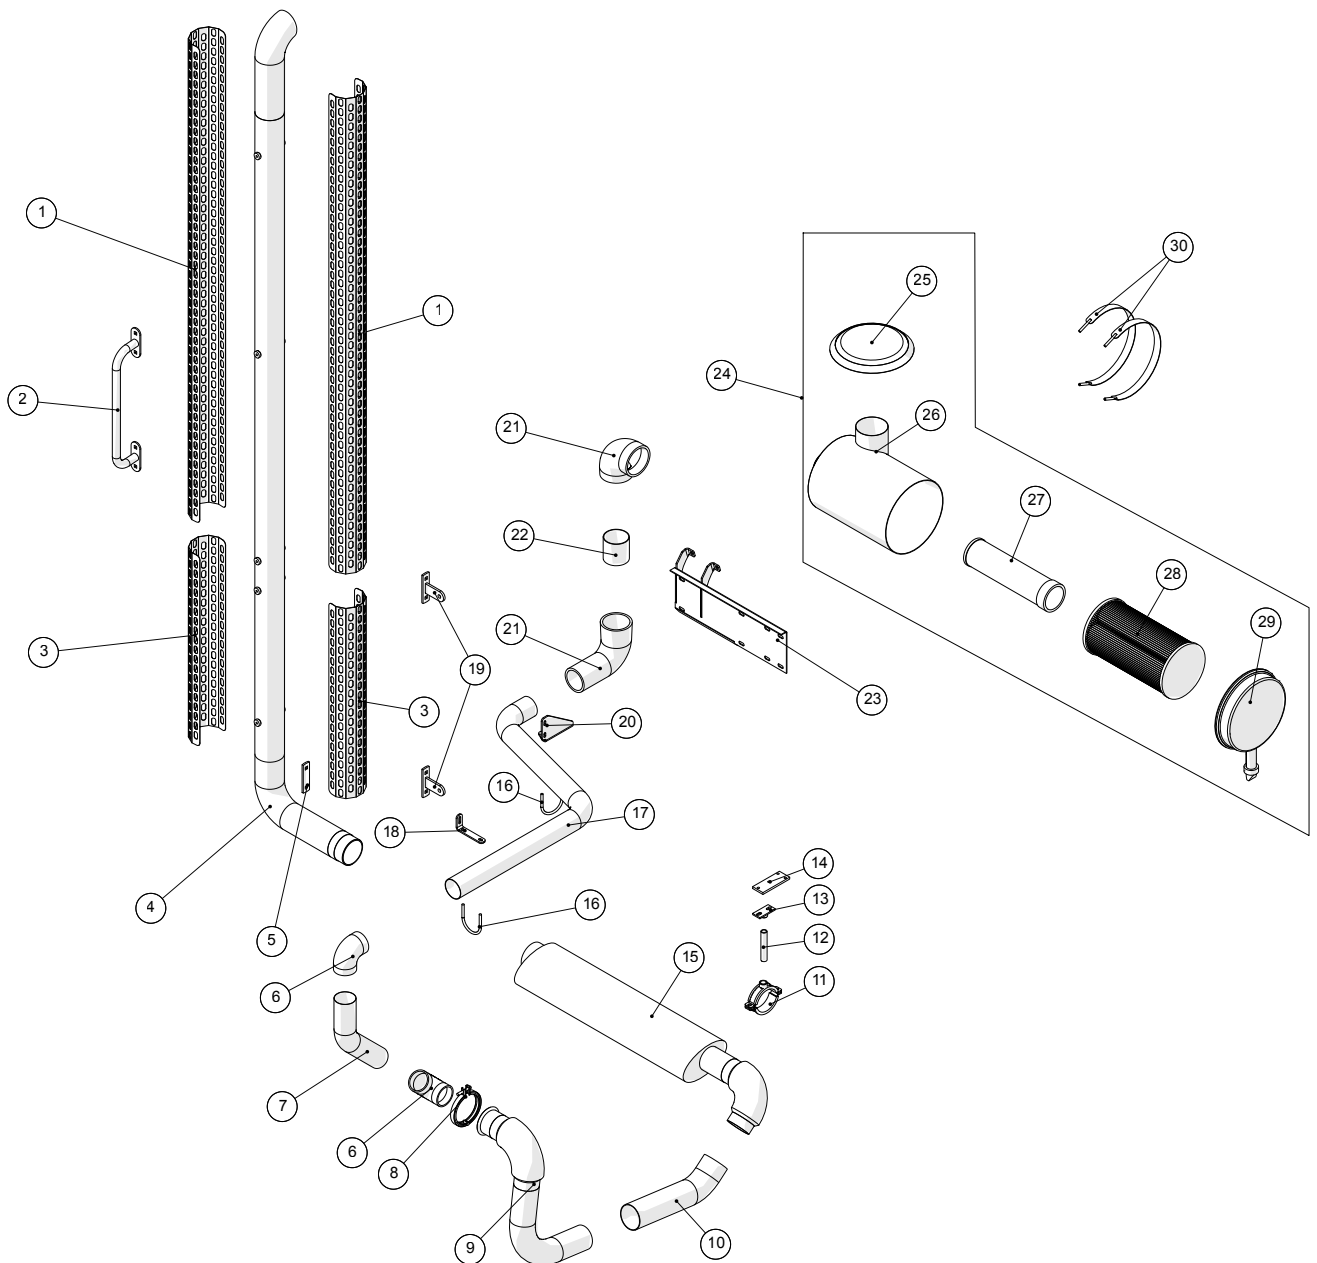

Indsugning og Udstødning

Indsugning og Udstødning

Pos. nr.	Vare nr.	Antal	Beskrivelse	Bemærkning
1	251476639082	2	Skærm, øverste	
2	251476702780	1	Håndtag	
3	251476639081	2	Skærm, nederste	
4	251476801251	1	Udstødning	
5	251476409482	1	Flange for støtte og bærerør	
6	2514850494	2	Gummibøjning for indsugning	
7	2514850419	1	Bøjning ved motor, udstødning	
8	2514850410	1	Spændbånd	
9	251476801072	1	Forreste rør for udstødning	
10	2514850414	1	Stål flexrør	
11	10380498	1	Rørholder Ø92-104mm	
12	012120404	1	Nippelrør galv. ½"x120mm	
13	10380525	1	Bundflange til rørbærer ½"	
14	251476801073	1	Beslag for udstødning	
15	251476643720	1	Lydpotte	
16	10381076	2	U-clamp til Ø76 (3" rør)	
17	251476801289	1	Lufttilførselsrør version 2.0 samlet	
18	251476801290	1	Lille beslag for lufttilførselsrør	
19	251476641210	2	Beslag	
20	251476801291	1	Stort beslag for lufttilførselsrør	
21	2514850495	2	Gummibøjning for udsugning	
22	251476801038	1	Rør for indsugningsbøjning	
23	251476801276	1	Luftfilter holder	
24	2514850519	1	Luftfilter John Deere	
25	251476801272	1	Hat for luftfilter	
26	251476801277	1	Luftfilterkasse	
27		1	Luftfilter sekundær	Fra stelnr. SDS8903 til...
27	25100879	1	Luftfilter sekundær	Fra stelnr. 233203 til 265508 SDS85601 til SDS158802
28		1	Luftfilter primær	
28	25100878	1	Luftfilter primær	Fra stelnr. 233203 til 265508 SDS85601 til SDS158802
29	251476801278	1	Luftfilterkasse endelåg	
	2514853840	1	Snøfter for luftfilter	
30	251476643970	2	Strop for luftfilter