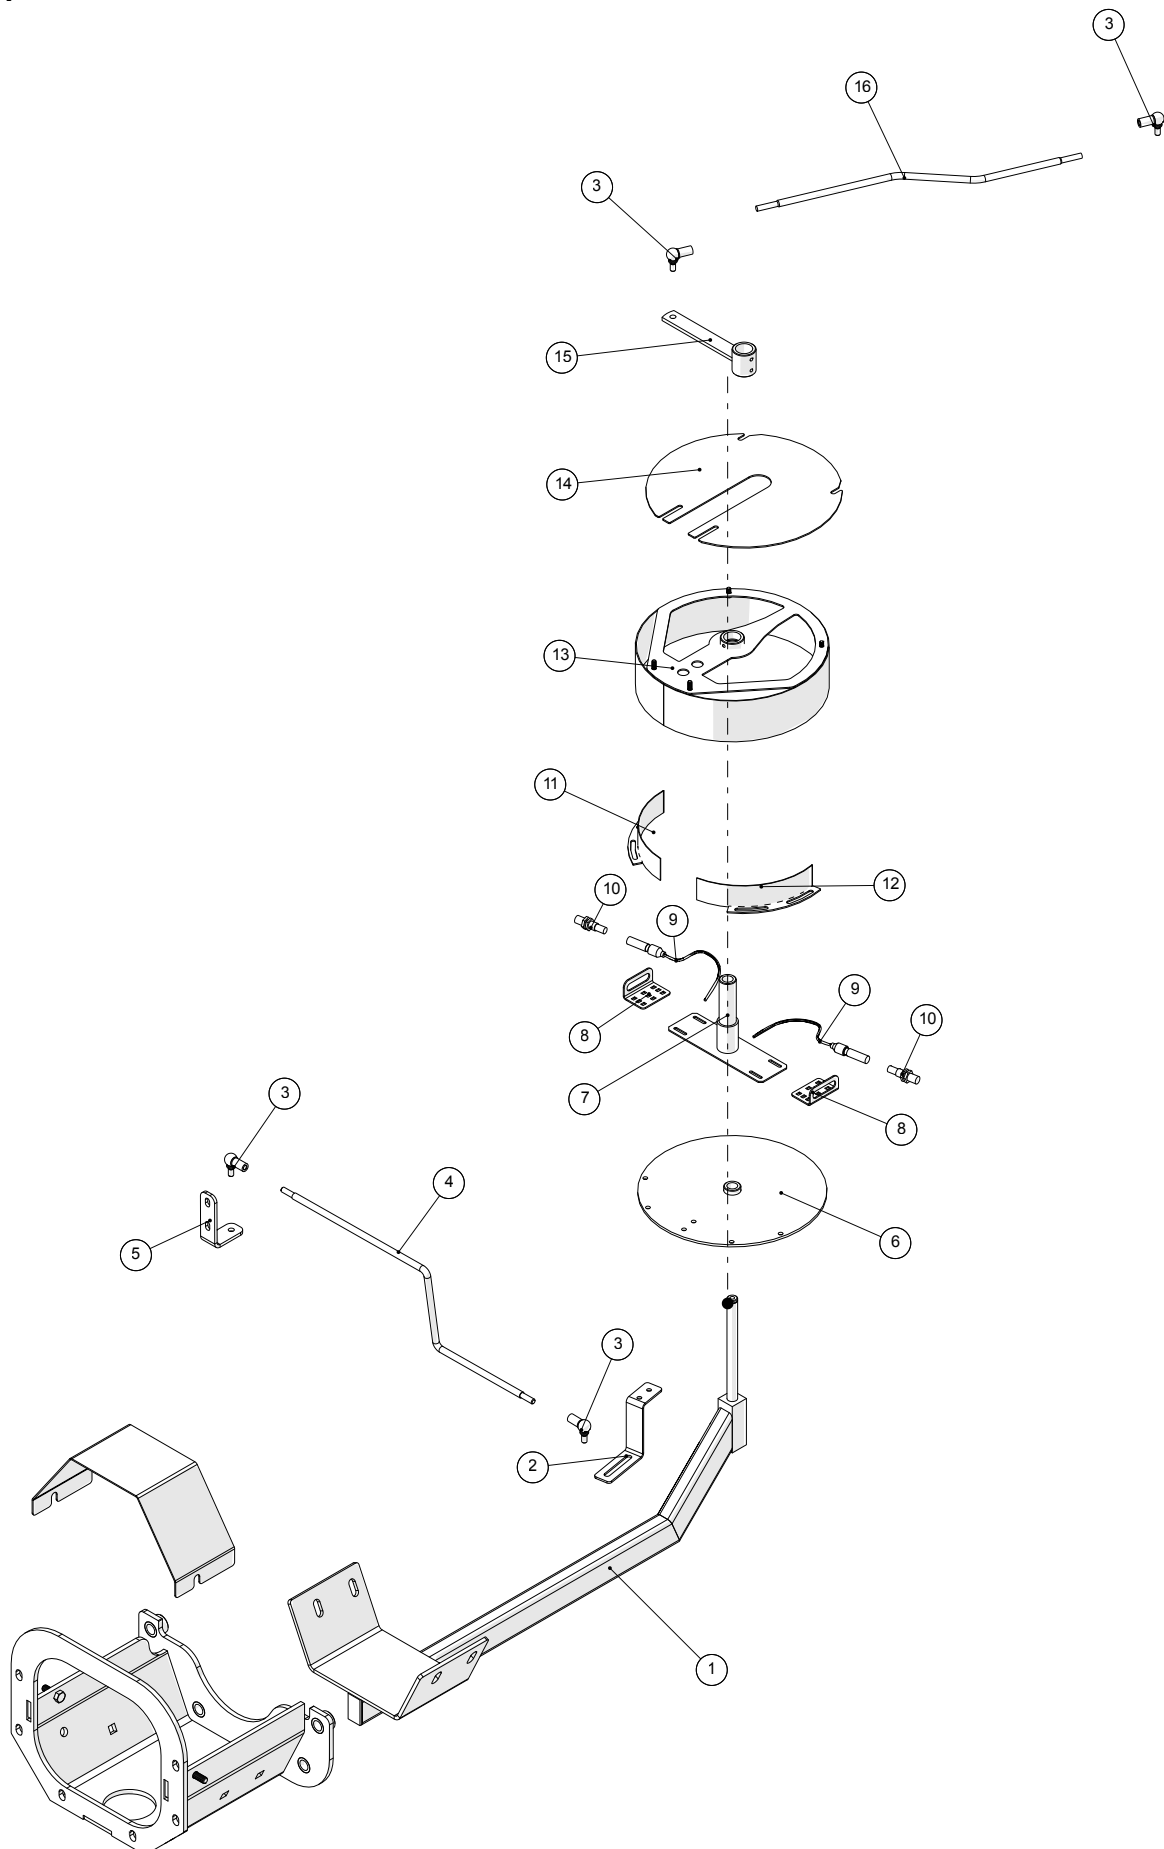

Sidestyr

Sidestyr

Pos. nr.	Vare nr.	Antal	Beskrivelse	Bemærkning
1	251476802290	1	Arm for sidestyr	
2	251476638980	1	Beslag for arm for sidestyr	
3	15110635227	4	Hængsel-led	
4	251476641670	1	Gevindstang	
5	251476641090	1	Beslag for styrestang for sidestyr	
6	251476638870	1	Bundplade for sidestyrsrondel	
7	251476638850	1	Plade for mikroswitch	
8	251476801147	2	Beslag for induktiv føler	
9	25030011	2	Kabel til føler 3m	
10	25030010	2	Induktiv føler	
11	251476638821	1	Kurvebane for sidestyr	
12	251476638822	1	Kurvebane for sidestyr	
13	251476638890	1	Låg for sidestyrsrondel	
14	251476691560	1	Topplade for sidestyrsrondel	
15	251476638930	1	Arm for sidestyrsrondel	
16	251476802202	1	Gevindstang	