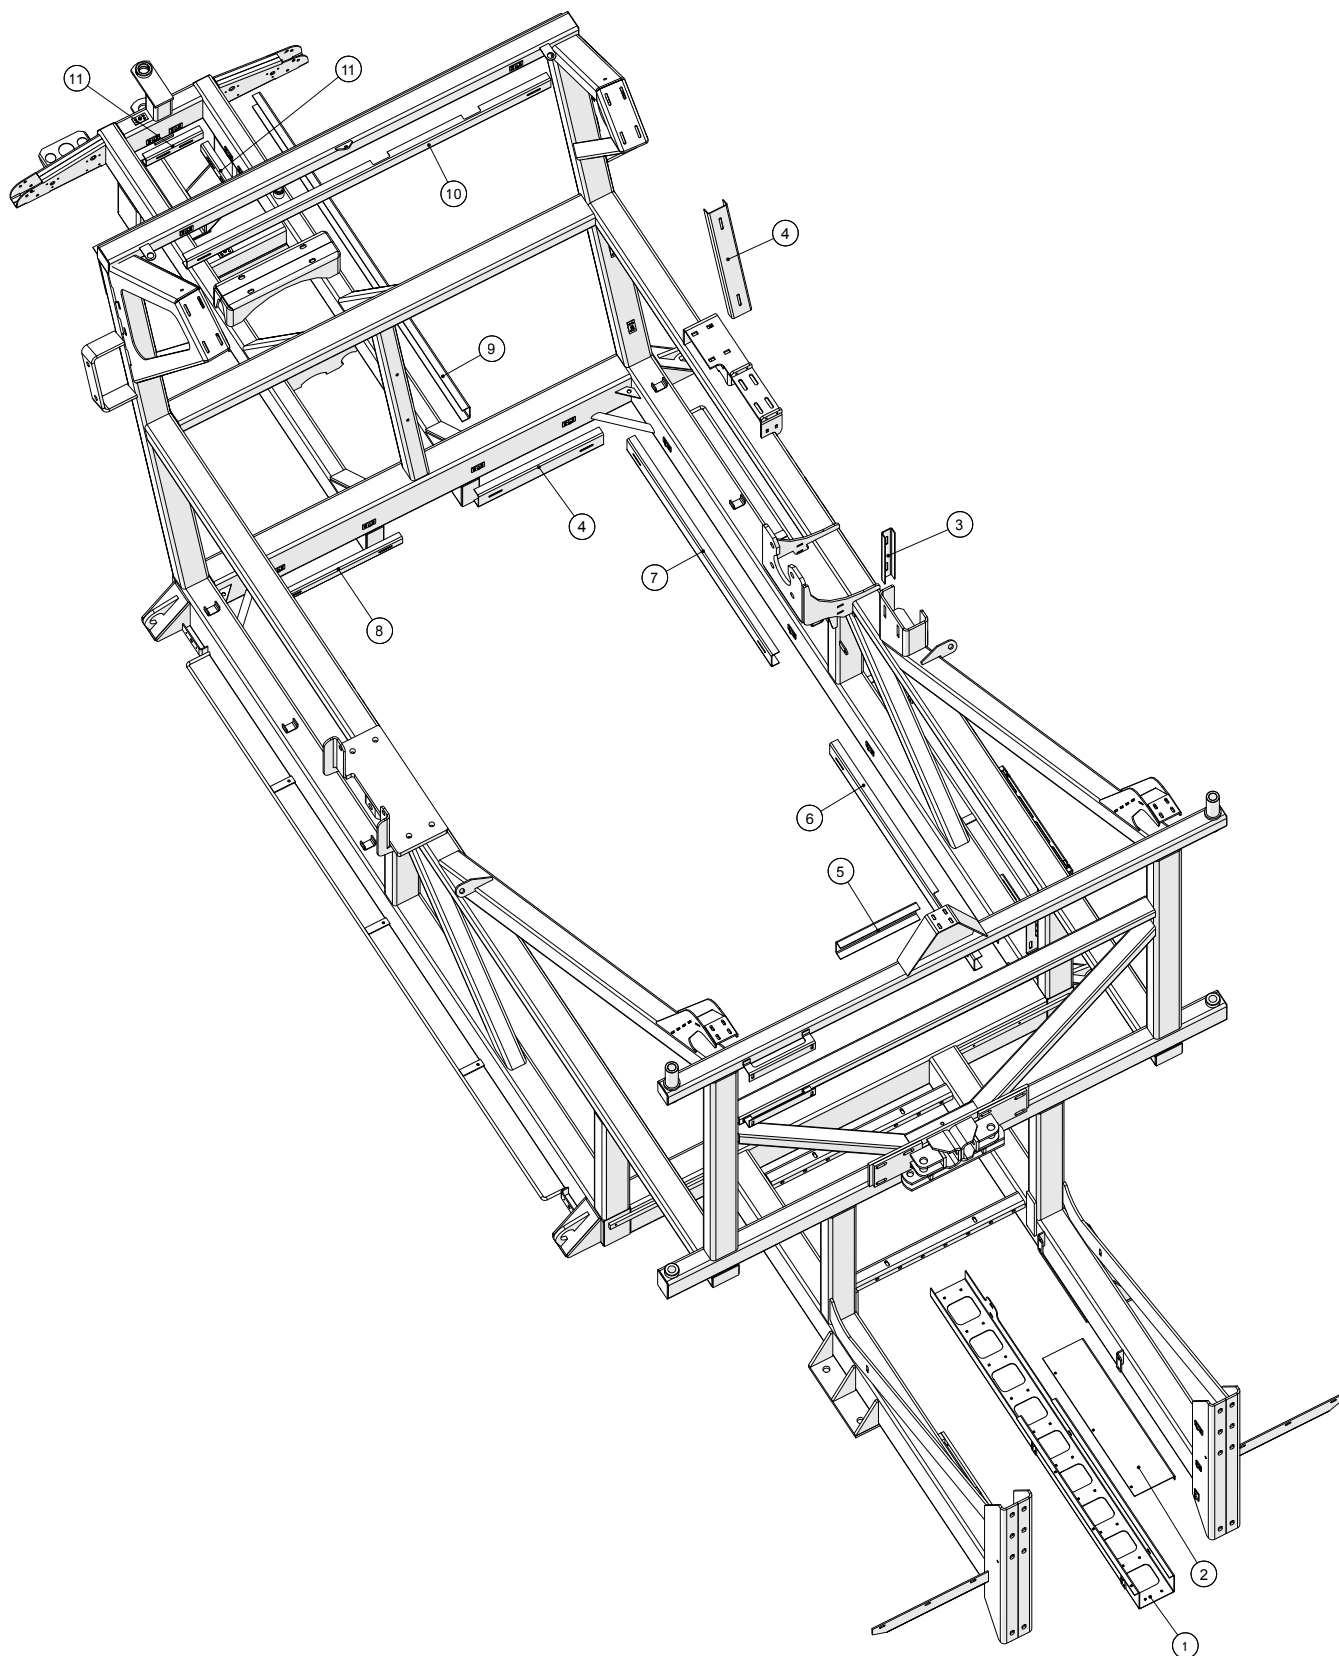

Kabelbakker

Kabelbakker

Pos. nr.	Vare nr.	Antal	Beskrivelse	Bemærkning
1	251476801370	1	Kabelbakke	
2	251476801136	1	Topplade for kabelbakke	
3	251476801360	1	Ledningsholder 350mm	
4	251476801355	2	Ledningsholder 550mm	
5	251476801356	1	Ledningsholder 350mm	
6	251476801354	1	Ledningsholder 1100mm med hul	
7	251476801353	1	Ledningsholder 1100mm	
8	251476801358	1	Ledningsholder 550mm	
9	251476801352	1	Ledningsholder 1600mm	
10	251476801357	1	Ledningsholder 1600mm med hul	
11	251476801362	2	Ledningsholder 250mm