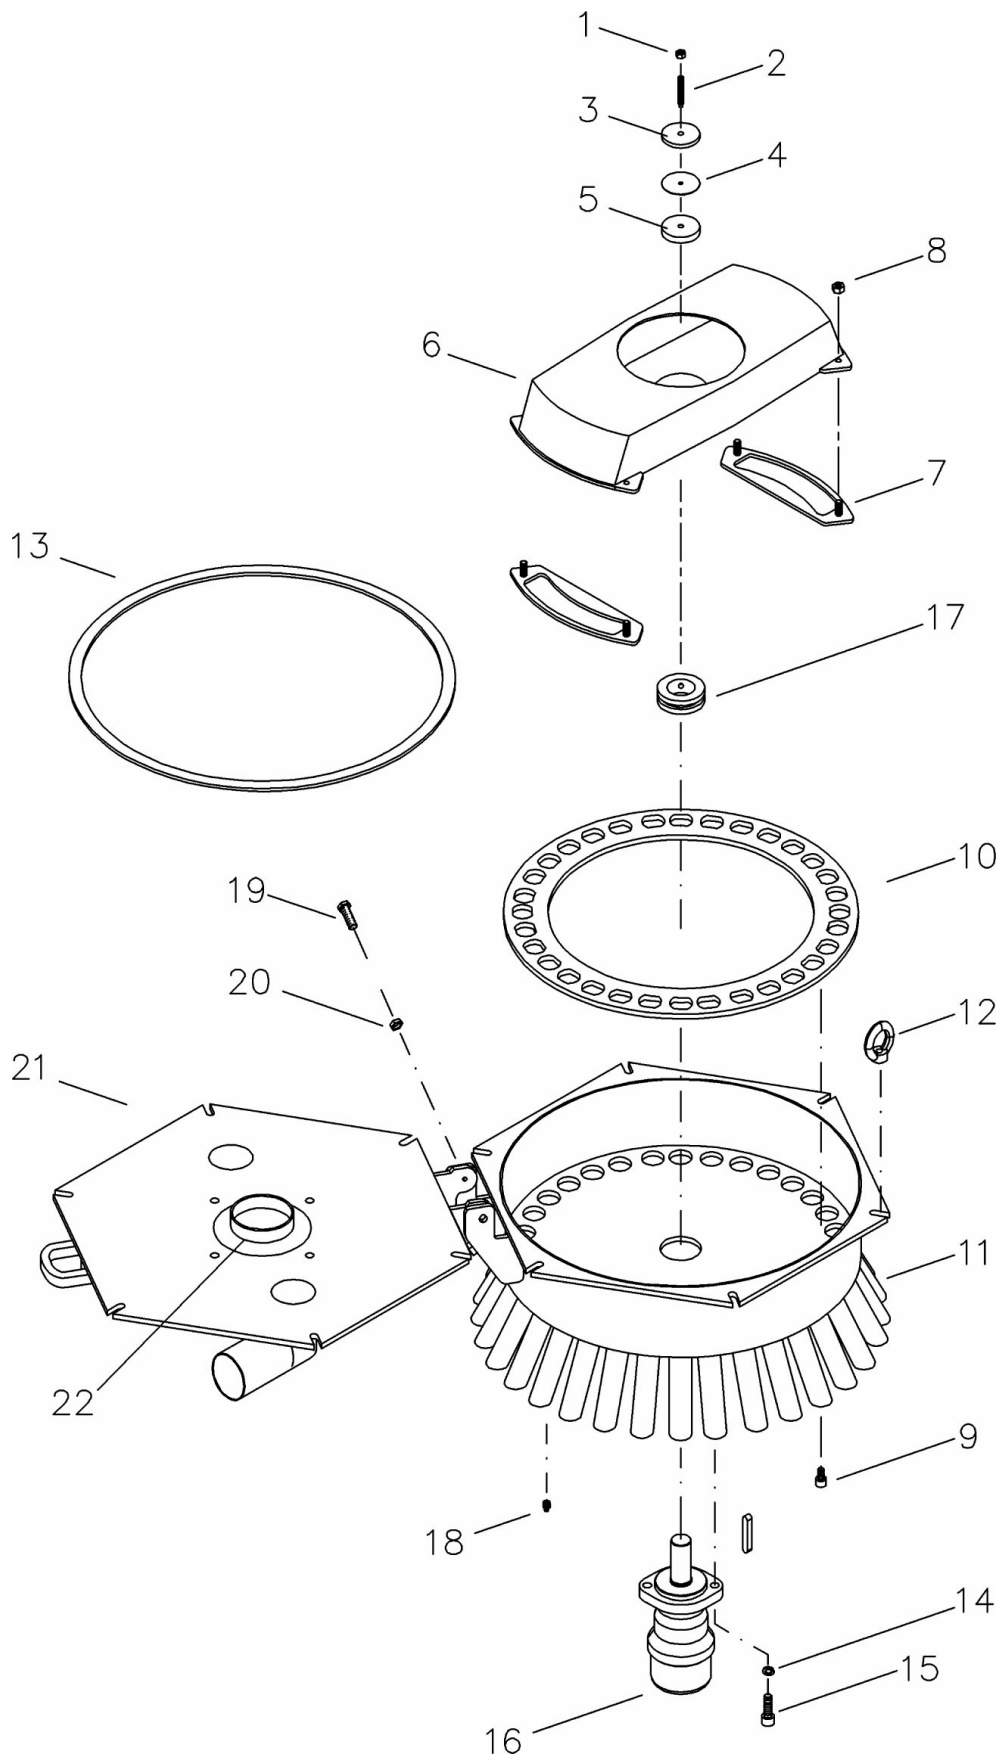

Fordeler - DOSIMAT

Fordeler - DOSIMAT

Pos. nr.	Vare nr.	Antal	Beskrivelse	Bemærkning
1		1	Låsemøtrik M8 V2A	
2	25130700	1	Pinolskrue M8x60 V2A	
3	2119NUS001	1	Forspændingsskive	
4	2119DFD044	1	Gummiskive t=1	
5	2119TGD004	1	Gummiskive t=10	
6	2119TRO005N2	1	Rotor lige (NW)	24m vinge
6	2119TRO007N2	1	Rotor lige (NW)	30m vinge 4" slange
6	2119TRO015N3T2	1	Rotor lige (NW)	30m vinge 5" slange
7	2119TMS028	2	Kniv, komplet (NW)	24m vinge
7	21190105-01	2	Kniv, komplet (NW)	30m vinge
8		4	Møtrik M10 (inkluderet i Pos. nr. 7)	
9		8	Cylinderskrue M10x16	
10	2119TFL014	1	Skærring	24m vinge
10	2119TFL017	1	Skærring	30m vinge
11	2119TGE005N2	1	Hus	24m vinge
11	2119TGE007N2	1	Hus	30m vinge
12	25130770	8	Øjemøtrik M12	
13	2119DFD021	2,3m	Pakning (metervarer)	24m vinge
13	2119DFD021	2,6m	Pakning (metervarer)	30m vinge
14		2	Skive M12	
15		2	Cylinderskrue M12x35	
16	13631510243	1	Hydraulisk motor OMR100 Ø32	
17	2119DFD083	1	Pakning	
18	2119NKS001	1	Smørenippel	
19		2	Cylinderskrue M12x35	
20		2	Låsemøtrik M12	
21	2119TDE012	1	Låg	24m vinge
21	2119TDE007N1	1	Låg	30m vinge
22	2119GSA128	1	Tilslutning DN100	4" slange
	2119GSA129		Tilslutning DN150	5" slange
	2119DFD018	1	Pakning	
		4	Pindbolt M12x35 DIN938	
		4	Låsemøtrik M12