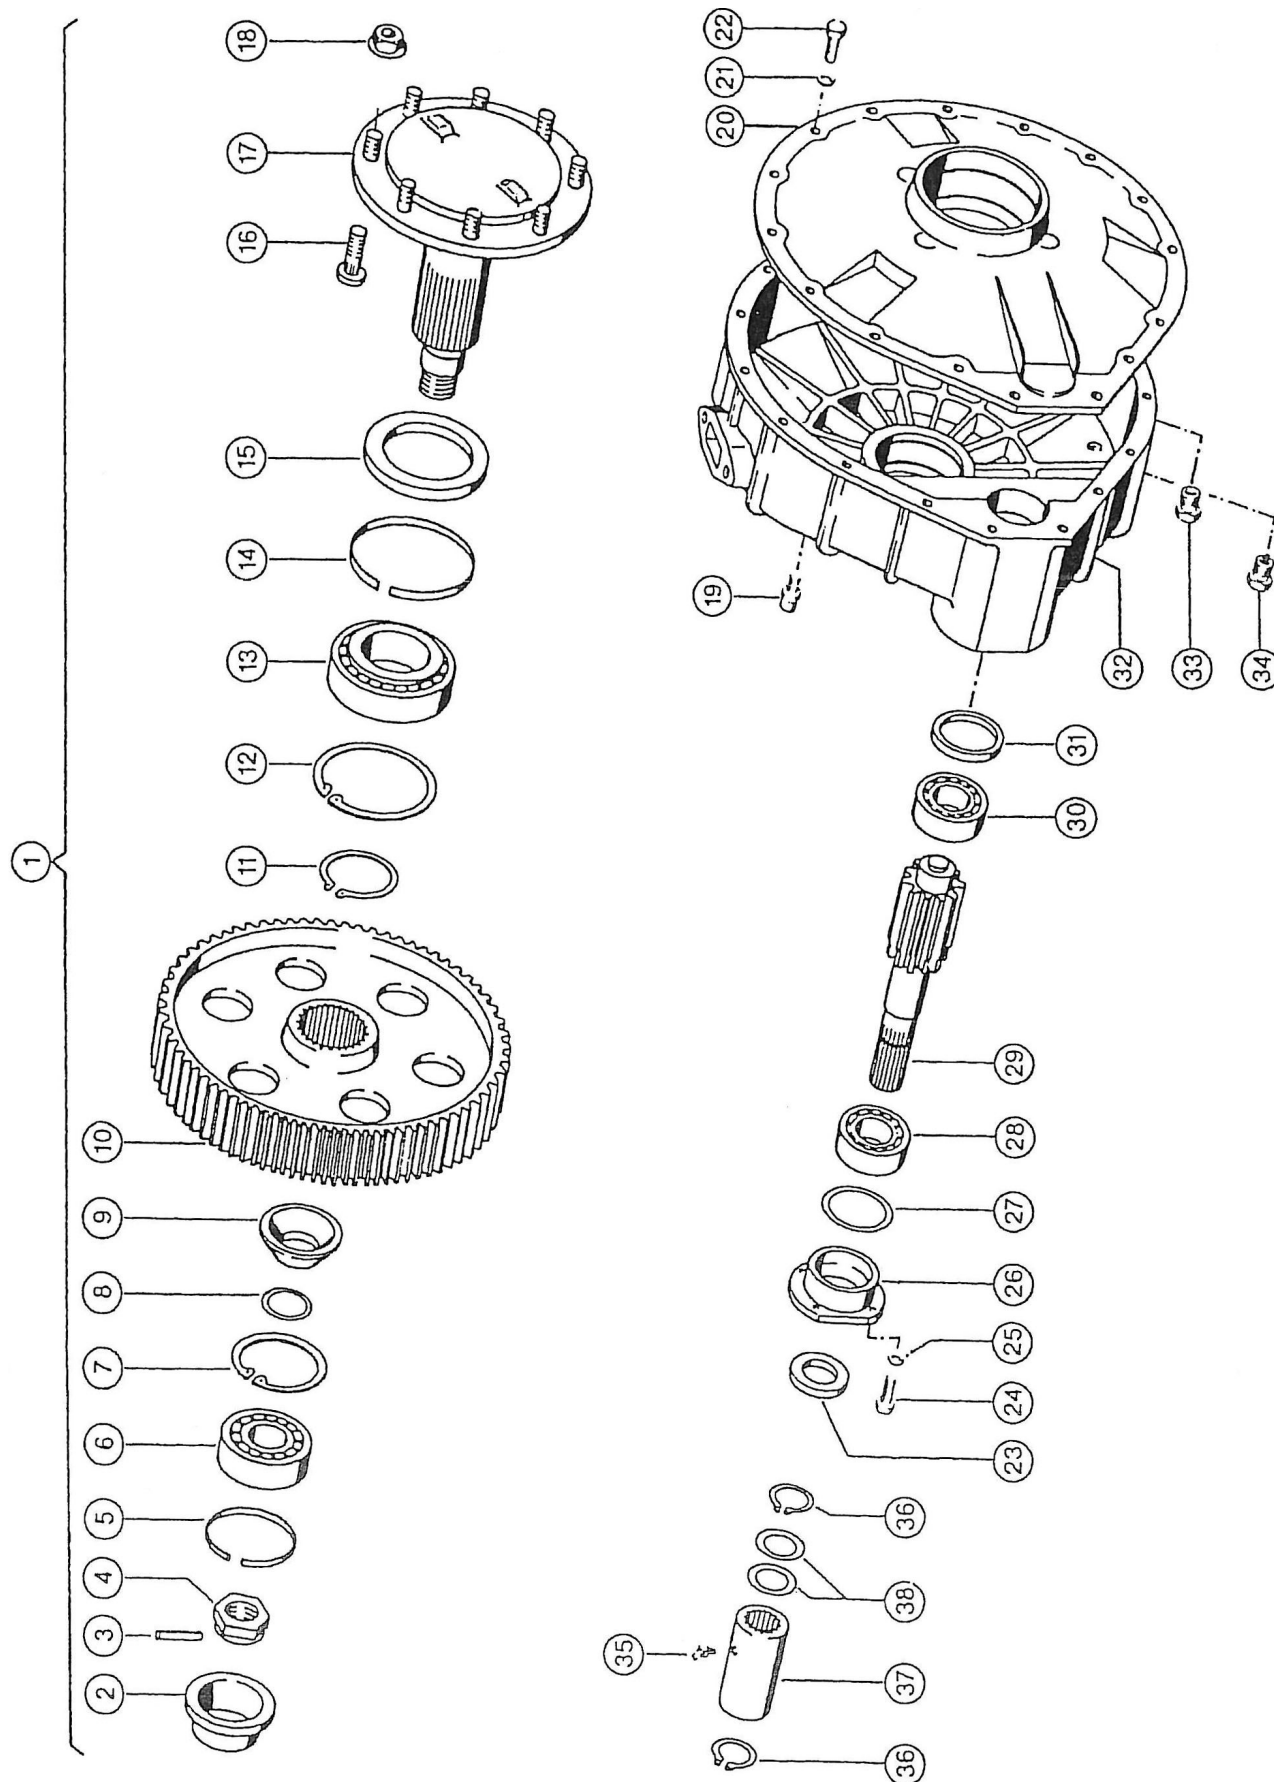

Hjulgearhus

Agrometer Gylleudlægger SDS7000
Årgang 2012 - 2016

Dato: 13/8-2013

Side 83

Hjulgearhus

Pos. nr.	Vare nr.	Antal	Beskrivelse	Bemærkning
30	193032208		Rulleleje 32208	
31	25123110		Afstandsring	
32	25123115		Hjulgearhus, venstre	
	25123116		Hjulgearhus, højre	
33	25123120		Lukkeprop	
34	25123121		Prop, magnetisk	
35	15140037800106		Smørrenippel H1, 6x1	
36	25123135		Låsering U45x2,5 Sd	
37	25123140		Spline bøsning	
38	25123150		Skive 45x55x0,5	
39	25123155		Lukkeprop M24x1,5