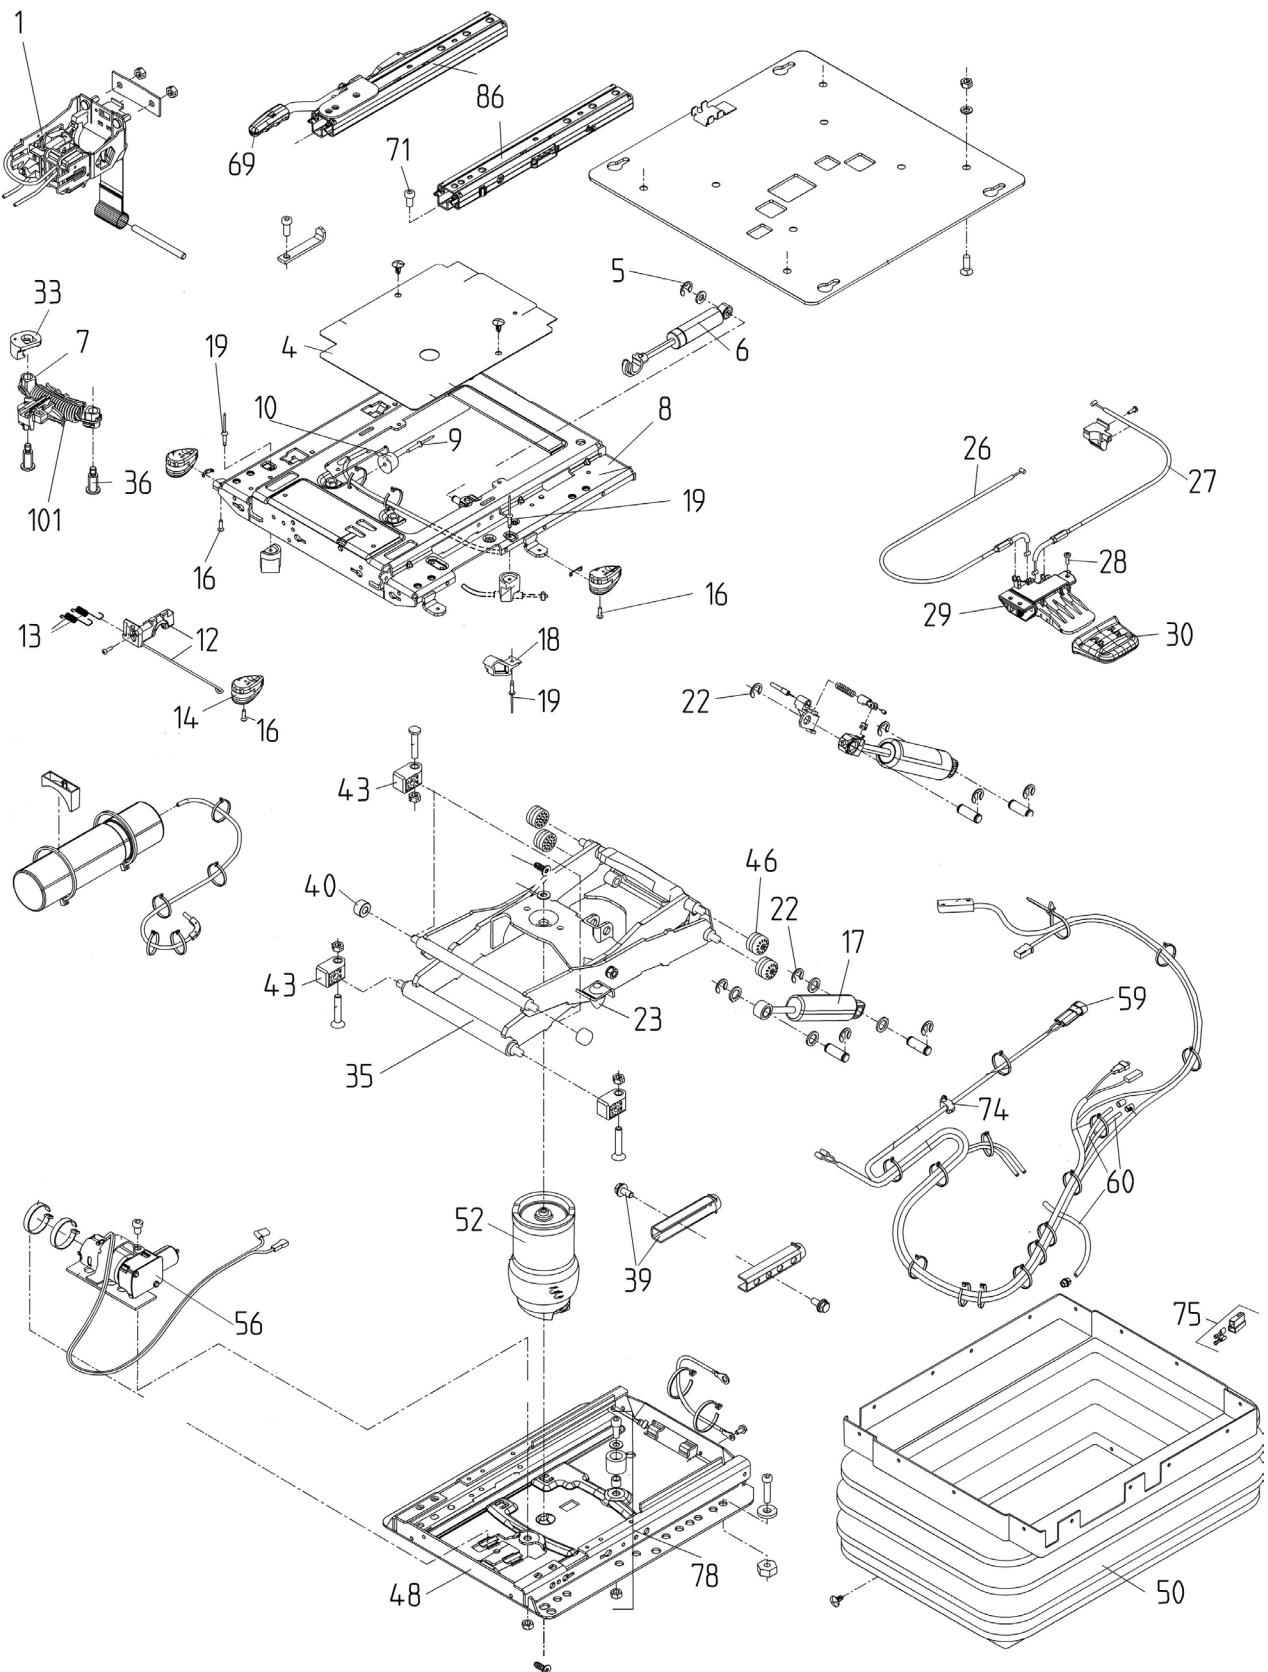

Sæde, Affjedring

Sæde, Affjedring

Pos. nr.	Vare nr.	Antal	Beskrivelse	Bemærkning
	25141096585	1	Sliddelspakke MSG	
	25141048741	1	Affjedring Komplet	
	2514140683	1	Monteringsdele for skinner	
1	25141081313	1	Niveaustyring komplet	
4	2514133655	1	Skærm	
5	2514115391	1	Sikringsskive	
6	25141096583	1	Støddæmper	
7	2514118352	2	Bøsning	
8	25141096581	1	Affjedring overdel komplet	
9	2514104551	1	Blindnitte	
10	25141096582	1	Stødpude komplet	
12	25141096566	1	Lås	
13	25141137842	2	Trækfjeder	
14	2514130119	1	Håndtag	
16	2514132414	1	Ejotskrue	
17	2514137815	1	Støddæmper komplet	
18	2514130617	2	Stop komplet	
19	2514126617	2	Blindnitte	
22	2514901009	2	Sikringsskive	
23	2514200072	2	Stødpude sort	
26	2514130586	1	Bremsekabel	
27	2514138733	1	Bremsekabel	
28	2514138781	3	Linsehovedet skrue	
29	2514131834	1	Betjening	
30	2514138628	1	Håndtag	
33	25141114351	1	Stødpude	
35	2514139566	1	Vægtstang	
36	25141066177	2	Brystskrue	
39	2514136685	1	Stop komplet