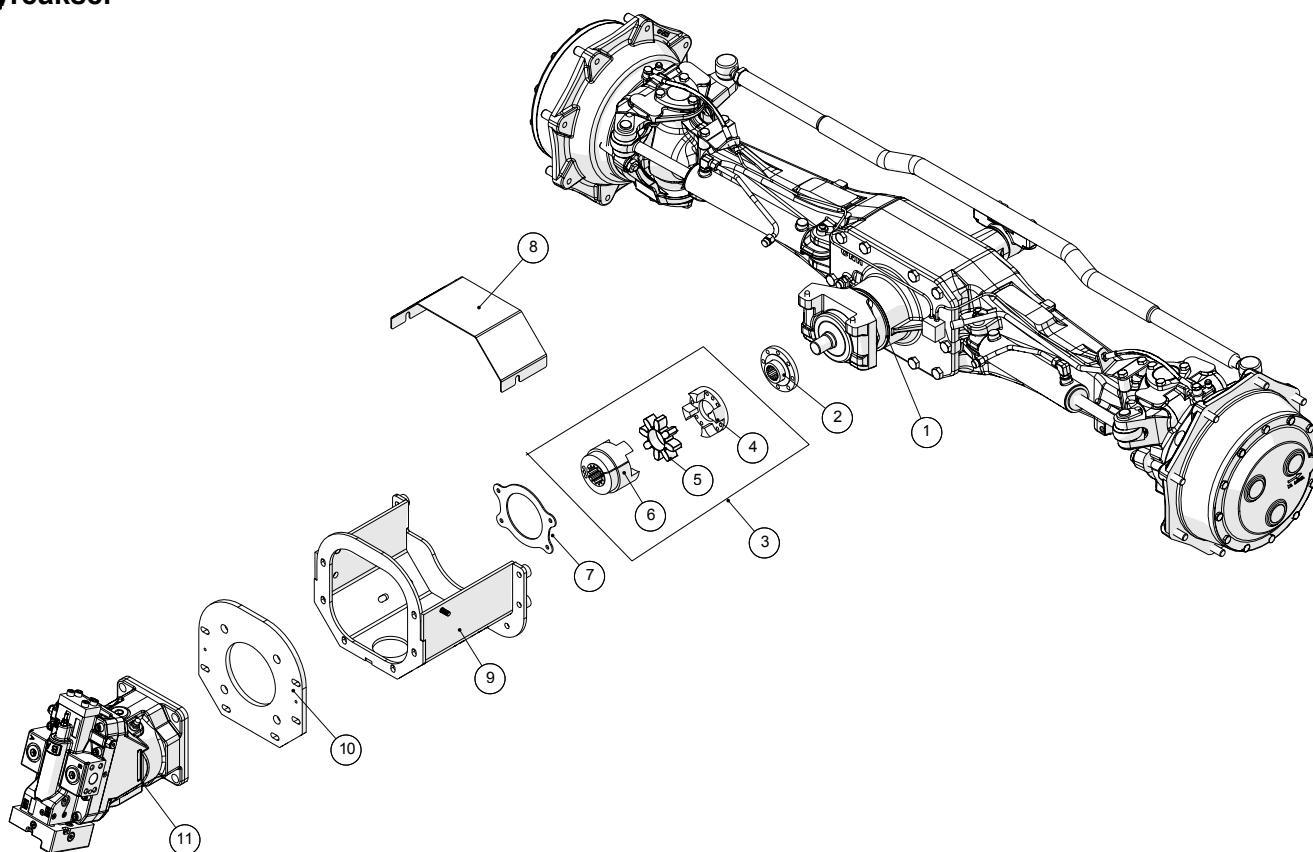

Styreaksel

Styreaksel

Pos. nr.	Vare nr.	Antal	Beskrivelse	Bemærkning
1	2514850226	1	Styreaksel	2010 og før
2	251476687810	1	Nav	2010 og før
3	2514851140	2	Koblings halvpart z=13 8/16 pitch	
4	2514851142	2	Koblingshalvpart flange	
5	2514851143	2	Gummielement	
6	2514851141	2	Koblingshalvpart z=13	
7	251476642900	2	Holder for pakning for 4-WD	
8	251476344740	1	Skærm for 4WD kobling	2010 og før
9	251476344730	1	Konsol for oliemotor	2010 og før
10	251476687750	1	Flange for Sauer motor	2010 og før
11	2514851476	2	Motor for bagaksel 51MV116	
12	2514850227	1	Styreaksel	2011 og senere
13	251476802255	1	Drivnav for styreaksel	2011 og senere
14	251476802286	1	Skærm for 4WD kobling	2011 og senere
15	251476802275	1	Konsol for oliemotor	2011 og senere
16	251476802285	1	Flange for Sauer motor	2011 og senere