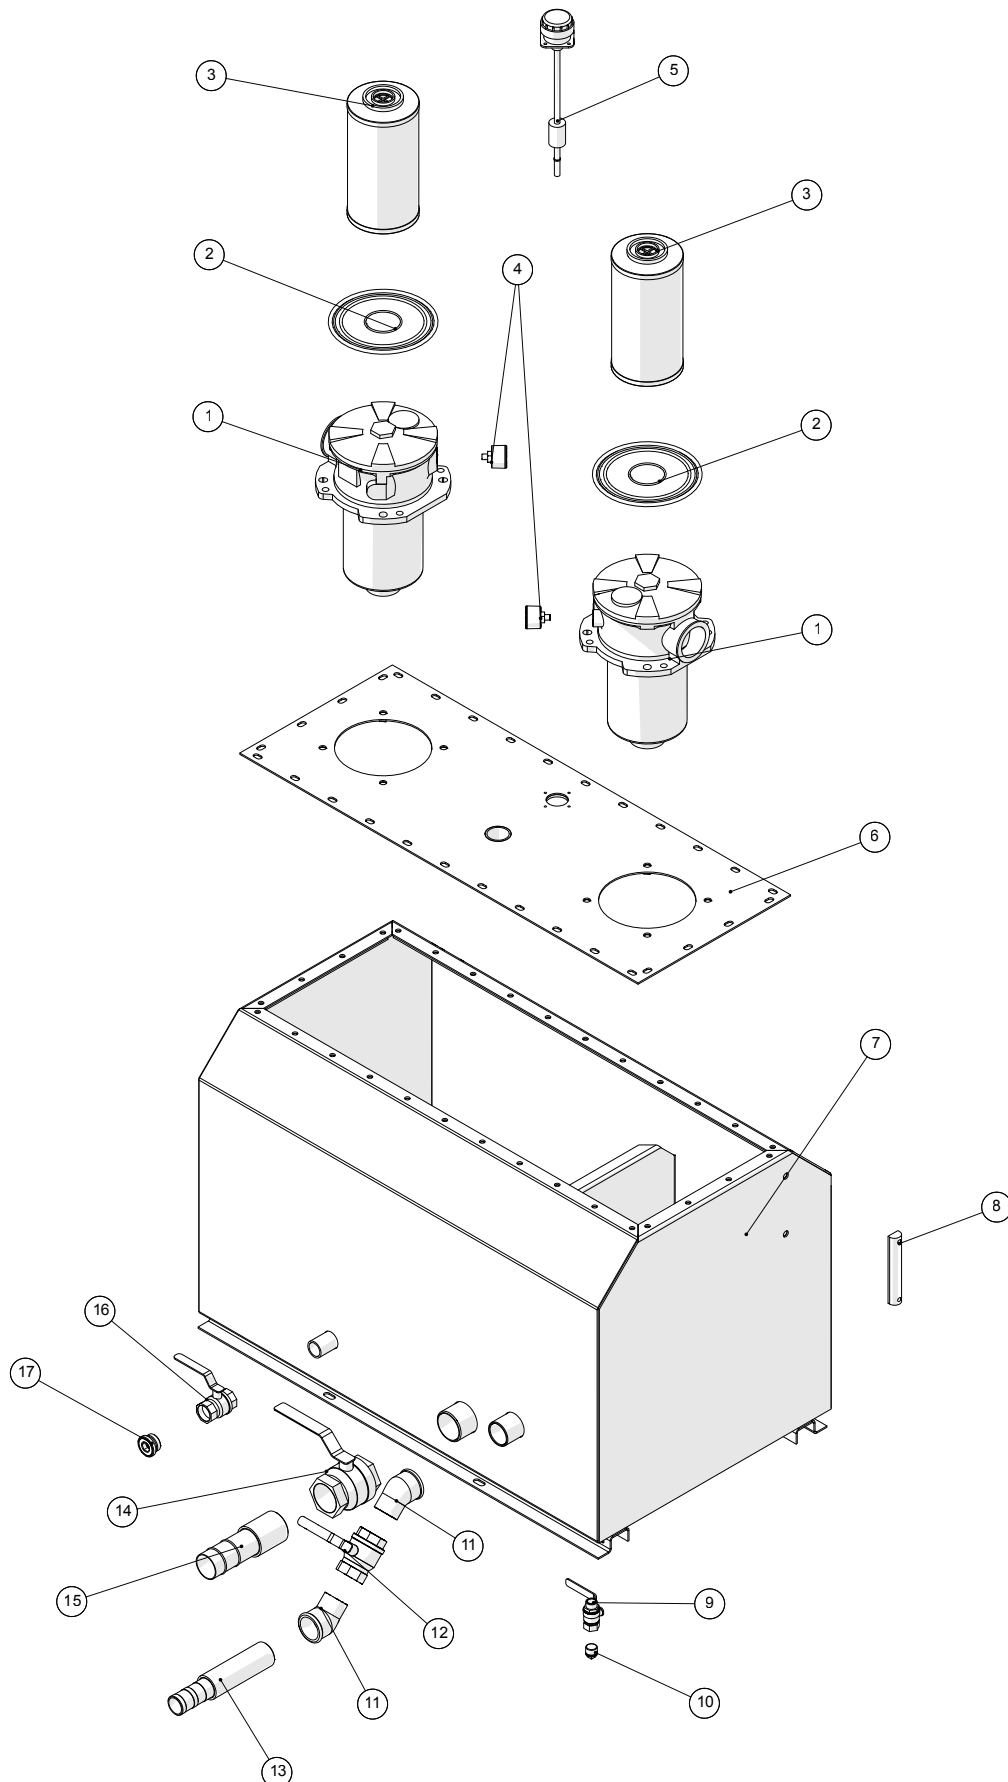

Hydrauliktank

Hydrauliktank

Pos. nr.	Vare nr.	Antal	Beskrivelse	Bemærkning
1	2514851468	2	Returfilter	
2	2514851469	2	O-ring for returfilter	
3	25132495	2	Returfilter element	
4	2514851470	2	Manometer for returfilter	
5	2514851239	1	Niveauvagt	
6	251476801250	1	Topplade for hydrauliktank	
7	251476801245	1	Hydrauliktank stor	
8	2514851242	1	Oliestandglas	
9	13100064	1	Kuglehane muffe/nippel 1/2"	
10	000291104	1	Prop sort 1/2"	
11	000121111	2	Vinkel 45° nr.121 sort 1 1/2"	
12	13100012	1	Kuglehane muffe/muffe 1 1/2"	
13	14380042-1	1	Slangestuds m/URG 38x1 1/2"	
14	13100014	1	Kuglehane muffe/muffe 2"	
15	14380045	1	Slangestuds 50x2"	
16	13100008	1	Kuglehane muffe/muffe 1"	
17	503036866	1	Prop m/unbracohoved 1"