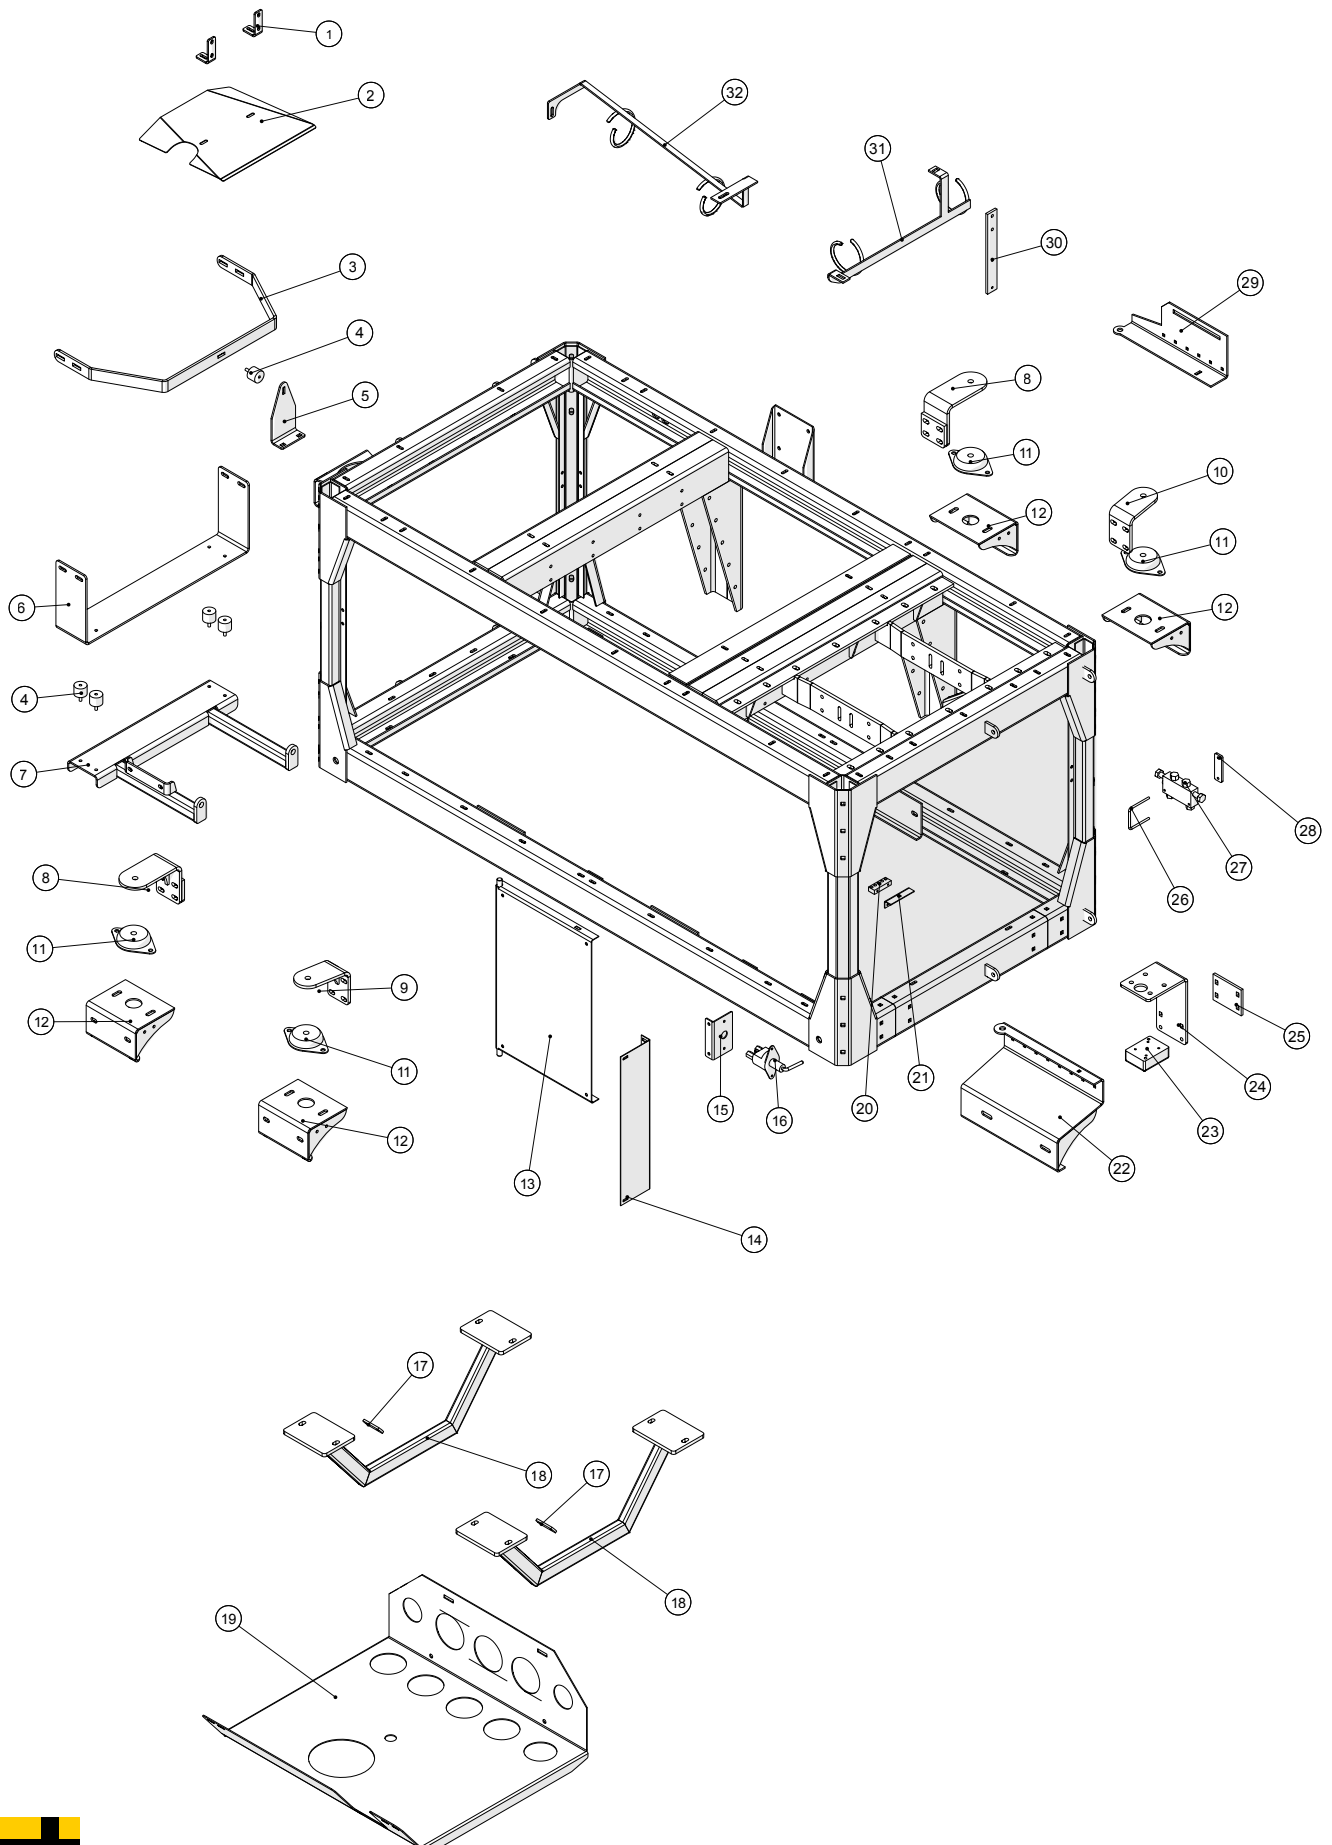

Motordele

Motordele

Pos. nr.	Vare nr.	Antal	Beskrivelse	Bemærkning
1	251476801392	2	Beslag for køleluft plade	
2	251476801391	1	Plade for køleluft	
3	251476801048	1	Beslag for køler	
4	2514850312	5	Gummidæmper	
5	251476801047	1	Plade for øverste kølerbeslag	
6	251476801037	1	Kølerbeslag	
7	251476801035	1	Kølerbeslag	
8	251476643010	1	Motorophæng	
9	251476643001	1	Bag motorophæng	
10	251476643010	1	Motorophæng	
11	251476643002	1	Bag motorophæng	
12	2514850203	4	Vibrationsdæmper	
13	251476642960	4	Motorophæng	
14	251476801059	1	Bagplade for svingbar elboks	
15	251476801129	1	Plade for relæer i elboks i motorrum	
16	251476802170	2	Møtrik for kontrolboks	
17	251476801130	1	Holder for hovedafbryder	
18	2514862521	1	Hovedafbryder	
19	251476406370	2	Spændebeslag	
20	251476643030	2	Stiver	
21	251476692180	1	Beskyttelsesplade under motorkonsol	
22	251476801076	1	Manifold for centralsmøreslange	
23	251476801079	1	Holder for centralsmøringslange	
24	251476801065	1	Bundplade	
25	2514702310	1	PI3615-11+PI3115 SMX10 filter	
26	251476639680	1	Konsol for trykfilter for hydraulikolie	
27	251476801095	1	Universal spændebeslag for motorkonsol	
28	251476801343	1	Bøjle	
29	2514702393	1	Overcenterventil 3/8" dobbelt	
30	251476801344	1	Beslag	
31	251476801064	1	Øverste holder for svingbar elboks i motorrum	
32	251476801101	1	Holder for kabelbakke i motorrum	
33	251476801114	1	Kabelholder i motorrum	
34	251476702630	1	Slangeholder i motorkonsol