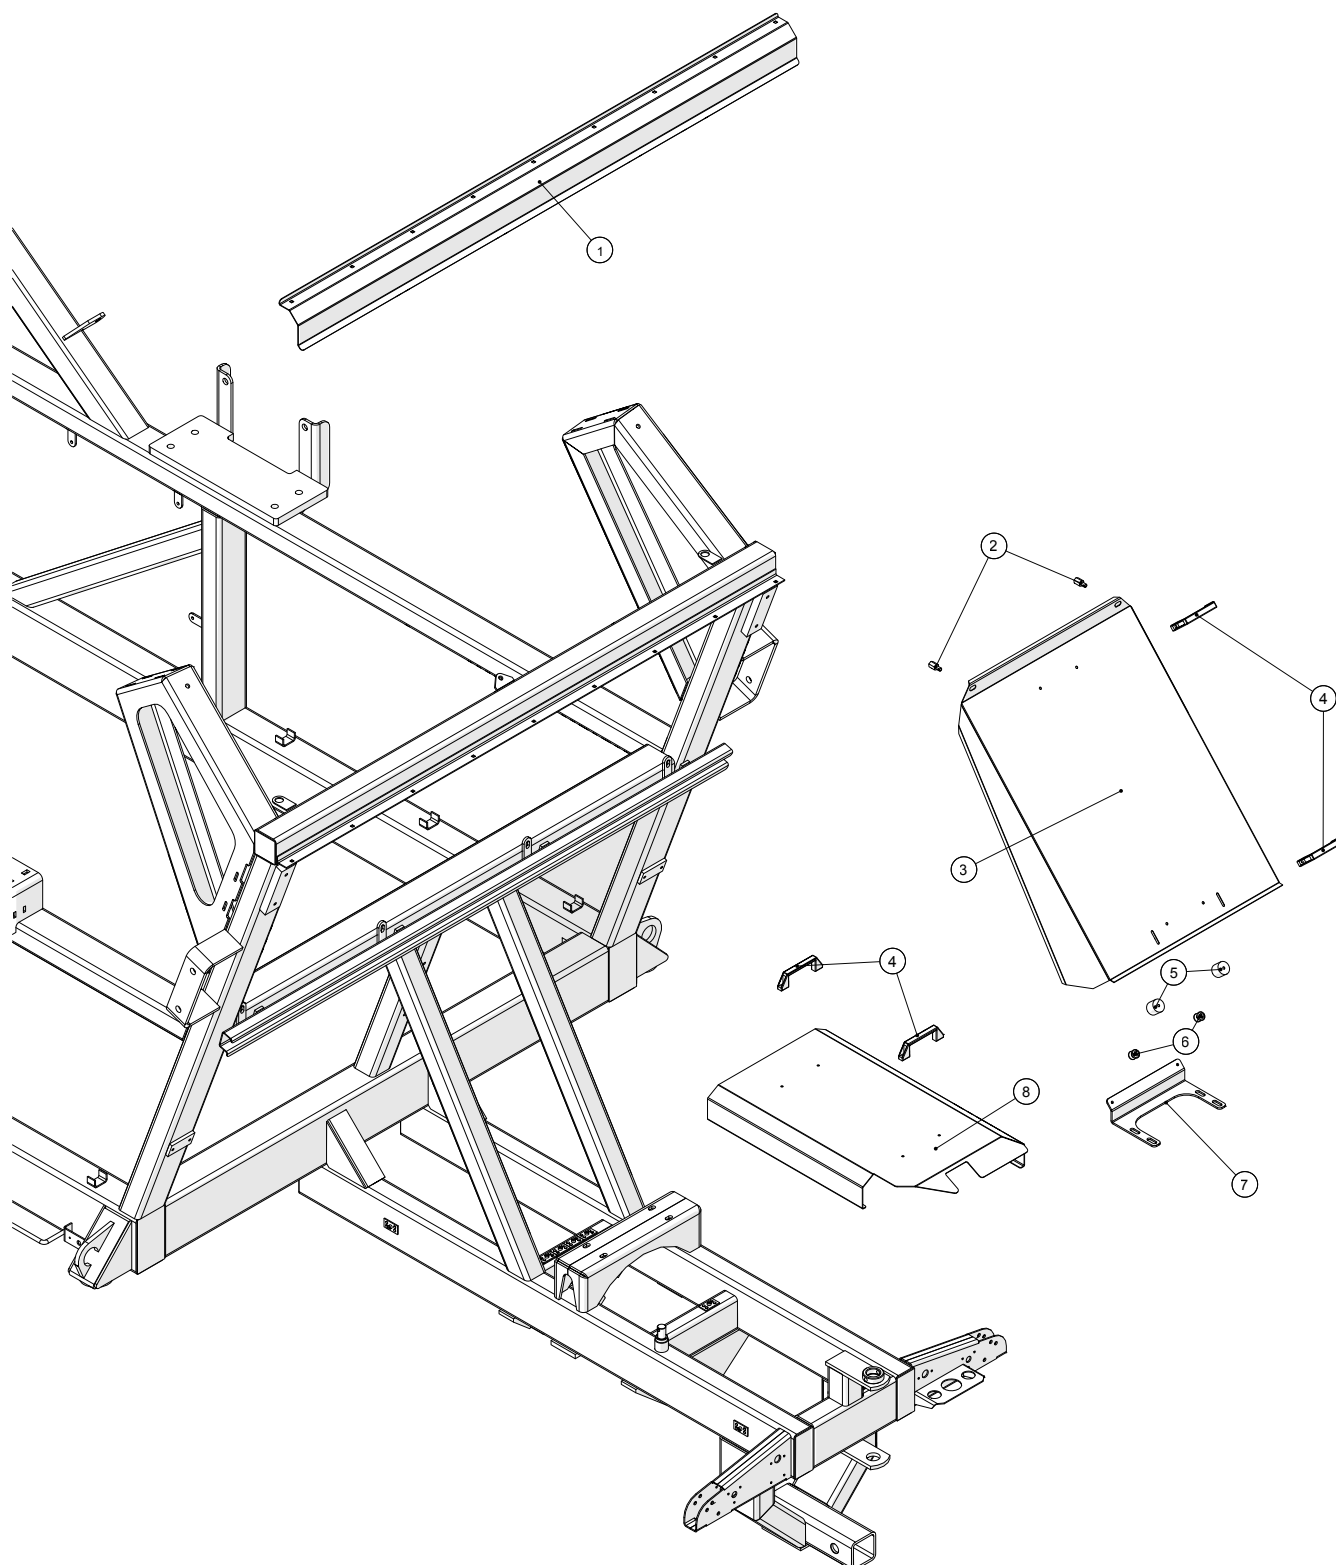

Skærme, bagende

Skærme, bagende

Pos. nr.	Vare nr.	Antal	Beskrivelse	Bemærkning
1	251476801208	1	Dækskærm for snekkeaksel	
2	251476801027	2	Møtrik for skærm over elboks	
3	251476220240	1	Dækskærm for bagbro	
4	2514803066	4	Håndtag	
5	251417880001	2	Dørholder	
6	17880002	2	Dørholder, tap	
7	251476801241	1	Beslag for skærm over 4WD	
8	251476801090	1	Skærm over bagbro