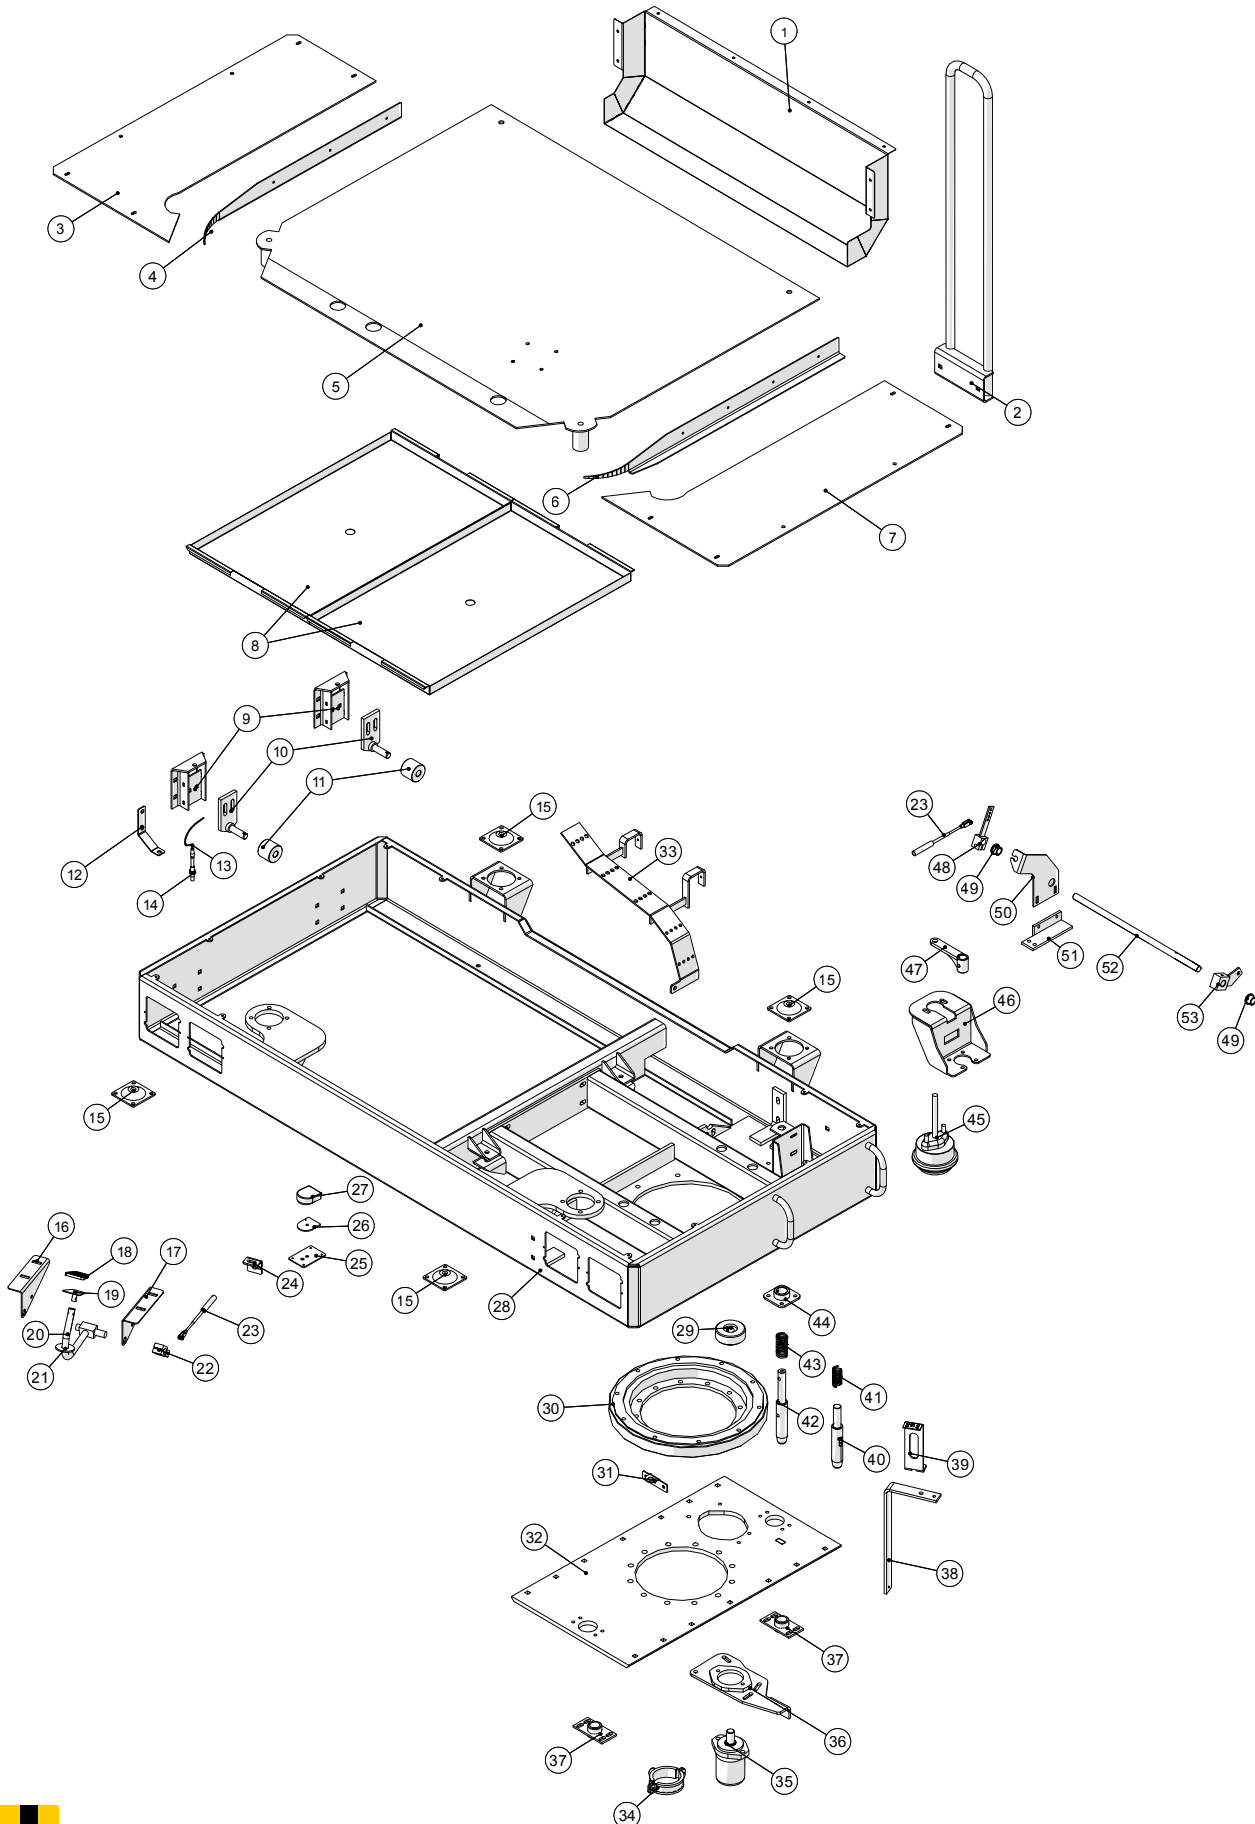

Drejkrans

Drejekrans 2012-2014

Pos. nr.	Vare nr.	Antal	Beskrivelse	Bemærkning
1	251476801338	1	Beskyttelseskasse for ledninger	
2	251476801075	1	Bagerste venstre gelænder	
3	251476801145	1	Dækplade for drejekonsol	
4	251476702840	1	Inddækning for førerkabine	
5	25200055	1	Kabine bundplade	
6	251476702841	1	Inddækning for førerkabine	
7	251476801146	1	Dækplade for drejekonsol	
8	251476331130	2	Plade f. kabinekonsol	
9	251476700160	2	Rulleholder for støtte	
10	251476700220	2	Beslag for støtterulle	
11	251476461960	2	Strammerulle	
12	251476801311	1	Holder for lyssensor ved førerhus	
13	25030011	1	Kabel til føler 3m	
14	25030010	1	Induktiv føler	
15		4		
16	251476702042	1	Plade for pedal for kabinekonsol	
17	251476702041	1	Plade for pedal for kabinekonsol	
18	2514850722	1	Pedal gummi	
19	251476702170	1	Pedalplade for drejekonsol	
20	251476702060	1	Pedalarm for drejekonsol	
21	251476801382	1	Lukkeskive for pedal	
22	251476637790	1	Arm	
23	2514851450	2	Kabel for kabinelåse	
24	251476801365	1	Bøjle for kabel for udløsning af kabinesving.	
25	251476803962	1	Plade for fodpedal	
26	251476803963	1	Beslag for fodpedal	
27	2514116877	1	Fodpedal	
28	251476700020	1	Drejekonsol	
29	251476637290	1	Tandhjul for kabinedrej	
30	2514850205	1	Tandkrans	
31	251476801363	1	Holder for central smøreslange under førerhus	
32	251476801230	1	Ophængsplade for kabineleje	
33	251476331342	1	Kabelholder	
34	10380498	1	Rørbøjle m/1/2" Ø90	
35	2514851008	1	Oliemotor	
36	251476801222	1	Arm for oliemotor	
37	251476640210	2	Konus for kabinelås	
38	251476801102	1	Holder for kabelbakke	
39	251476801126	1	Beslag for bremserør	
40	251476640180	1	Låsetap for lås for kabine	