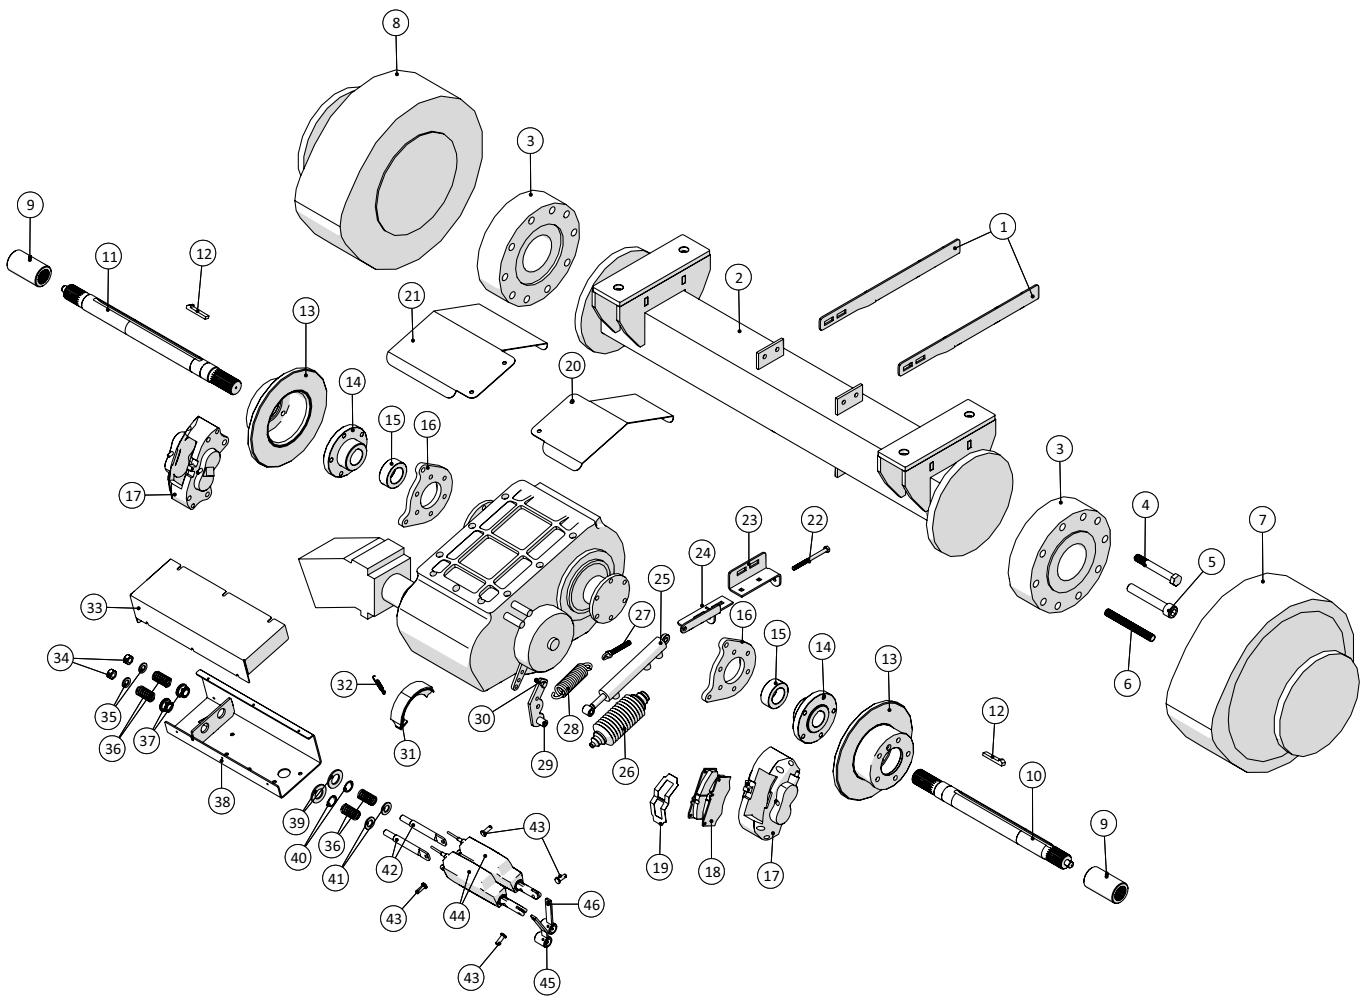

Claas aksel

Agrometer Gylleudlægger SDS7000

Årgang 2016 -

Dato: 27/6-2016

33

Claas aksel

Pos. nr.	Vare nr.	Antal	Beskrivelse	Bemærkning
1	251476704760	2	Holder for trykluftbeholder	
2	251476331170	1	Aksel komplet	
3	251476648670	2	Flange for forbredning	
4		1	Stålbolt M20x150	
5		1	Unbraco M20x150	
6	251476801080	1	Gevindstykke M20x180	
7	25122950	1	Slutdrev CLAAS, venstre	
8	25122951	1	Slutdrev CLAAS, højre	
9	25123140	2	Spline bøsning	
10	251476360240	1	Kort aksel for gyllemaskine	
11	251476360250	1	Lang aksel for gyllemaskine	
12	25122930	2	Hagekile 14x9x75	
13	2514850615	2	Bremsekive	
14	251476685670	2	Nav for bremsekive	
15	251476691540	2	Bøsning for skivebremse	
16	251476685660	2	Beslag for bremsekaliber	
17	2514850614	2	Caliber	
18	2514850613	2	Bremseklods sæt (4 stk.)	
19	2514850612	1	Monteringssæt	
20	251476691872	1	Skærm over skivebremser	
21	251476691871	1	Skærm over skivebremser	
22		1	Stålbolt M10x130	
23	251476693360	1	Holder for håndbremse	
24	251476693350	1	Holder for håndbremsecylinder	
25	2514853006	1	Cylinder håndbremse/slangeflyt	
26	2514850020	1	Tandstangsmanchet sæt	
27	251476443720	1	Fjederholder	
28	1513850610	1	Fjeder	
29	251476702440	1	Beslag for håndbremse	
30		1	Stålsætskrue M10x30	
31	25122755	1	Bremsebakke komplet	
32	25122795	1	Trækfjeder håndbremse	
33	251476806293	1	Skærm for gear	
34		2	Stålmøtrik M16	
35		2	Facetskive 16mm	
36	251425445997	4	Fjeder 4T/20D/L50	
37	251476806276	2	Bøsning for gearskift	
38	251476806277	1	Bundplade til gear	
39		2	Facetskive 30mm