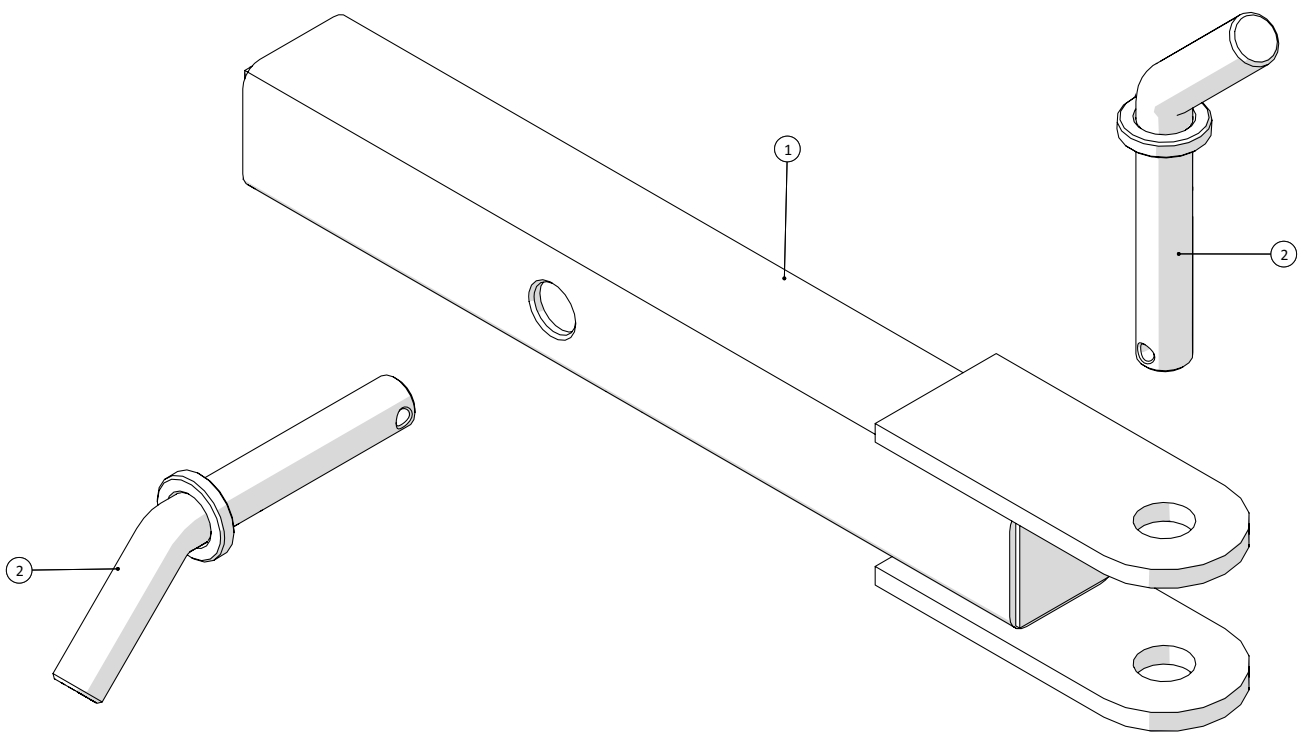

Dato: 27/6-2016

78

Agrometer Gylleudlægger SDS7000

Årgang 2016 -

Trækbom

Agrometer Gylleudlægger SDS7000 Årgang 2016 -	Dato: 27/6-2016
	79

Trækbom				
Pos. nr.	Vare nr.	Antal	Beskrivelse	Bemærkning
1	251476639490	1	Trækbom	
2	251476641120	2	Tap