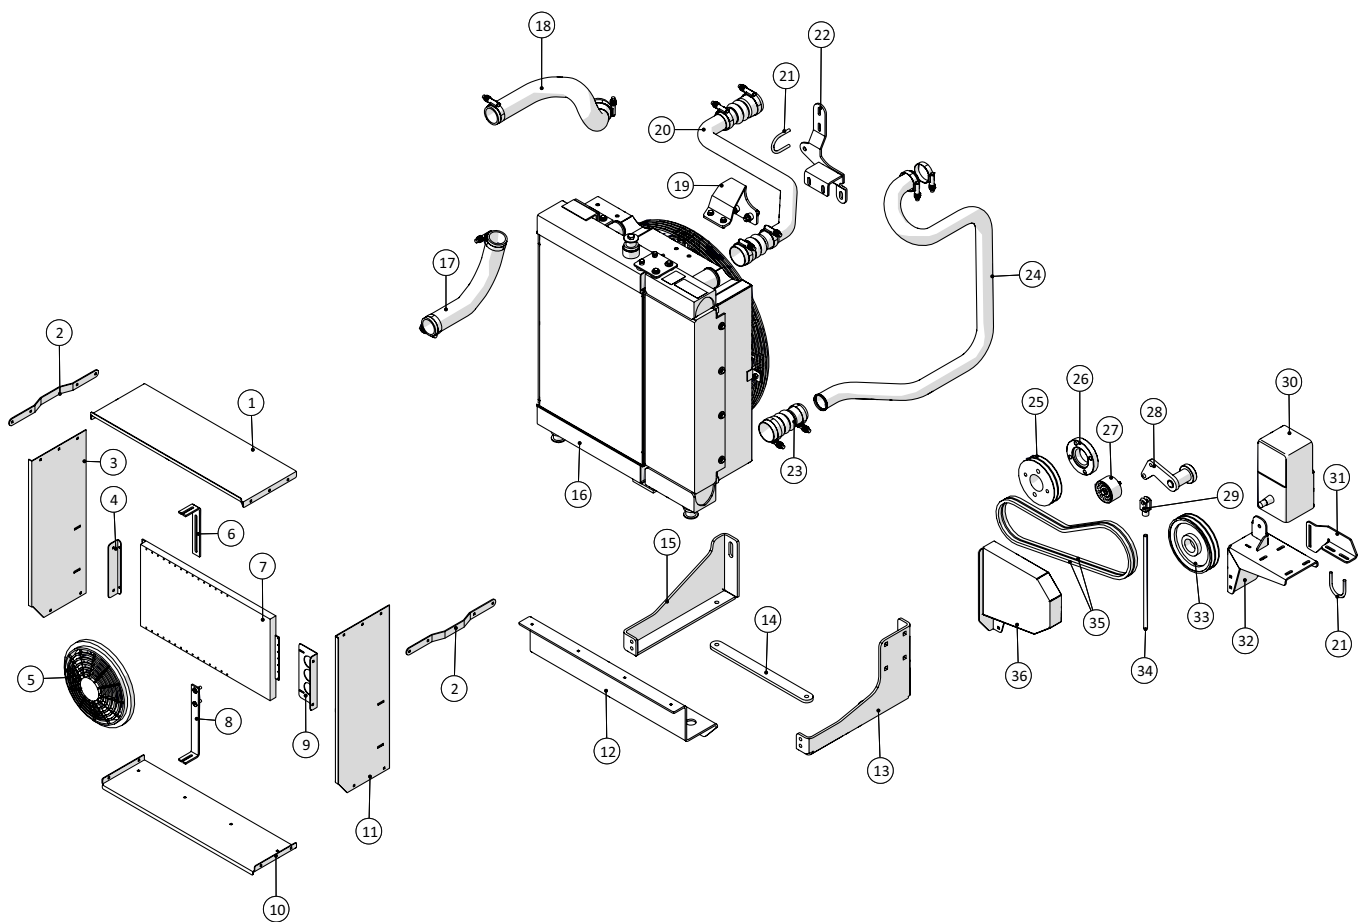

Køler

**Agrometer Gylleudlægger SDS7000**

Årgang 2016 -

Dato: 27/6-2016

13

**Køler**

Pos. nr.	Vare nr.	Antal	Beskrivelse	Bemærkning
1	251476805791	1	Topplade for sugekasse for køler	
2	251476805795	2	Stiver for sugekasse for køler	
3	251476805794	1	Sideplade for sugekasse for køler	
4	251476805796	1	Beslag for airconditionkøler	
5	2514850548	1	Blæser for aircondition	
6	251476704890	1	Beslag for blæser	
7	2514850547	1	Kondensator	
8	251476801264	1	Beslag for blæser	
9	251476805797	1	Beslag for airconditionkøler	
10	251476805793	1	Bundplade for sugekasse for køler	
11	251476805792	1	Sideplade for sugekasse for køler	
12	251476805779	1	Forreste holder for køler	
13	251476805742	1	Kølerophæng med kompressorbeslag	
14	251476803597	1	Tværstiver for kølerophæng	
15	251476805766	1	Kølerophæng for 4 cylindret motor	
16		1		
17		1		
18		1		
19		1		
20		1		
21	10381062	2	Ubøjle 51x68 mm M8	
22	251476805858	1	Øverste kølerophæng	
23		1		
24	251476805658	1	Rør for vandtilførsel til intercooler	
25	2514R519692	1	Remskive for kompressor	
26	251476805659	1	Mellemstykke for remskive for kompressor	
27	251476804499	1	John Deere strammerulle	
28	251476804342	1	Strammearm for kompressor	
29	122500048	1	Gaffel M12x24	
30	25017740	1	Kompressor	
31	251476805769	1	Holder for kølerrør for intercooler	
32	251476805717	1	Kompressorophæng	
33	251476803939	1	Remskive for kompressor	
34	251476805768	1	Gevindstang for kompressorsamling	
35	123070138	2		
36	251476805805	1	Skærm for kompressor	