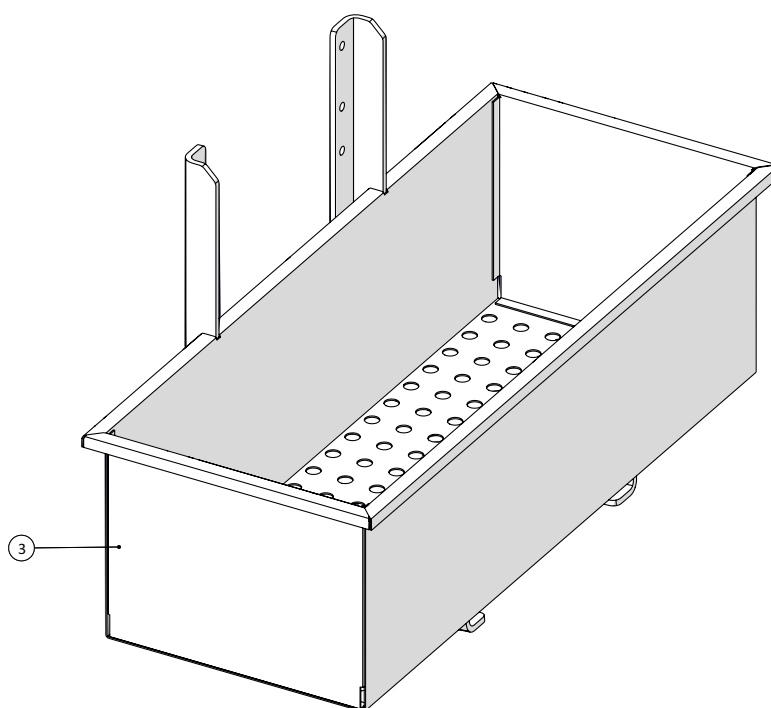

Transportbakke

Agrometer Gylleudlægger SDS7000
Årgang 2016 -

Dato: 27/6-2016

83

Transportbakke

Pos. nr.	Vare nr.	Antal	Beskrivelse	Bemærkning
1	25032474	1	Nøgle for Storz kobling uden skærm	
2	25032475	1	Nøgle for Storz kobling med skærm	
3	251476806259	1	Transportbakke