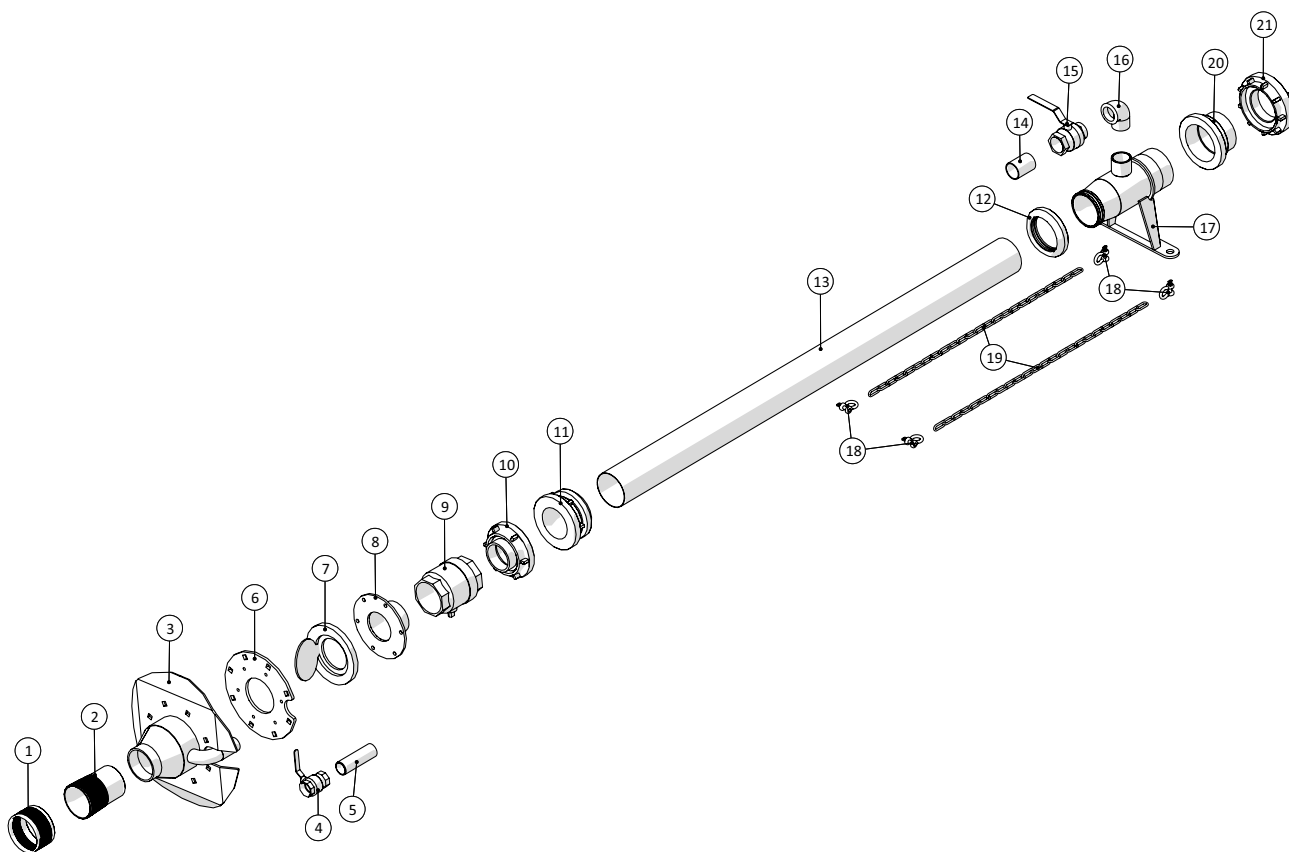

Slangenæse

Agrometer Gylleudlægger SDS7000

Årgang 2016 -

Dato: 27/6-2016

77

Slangenæse

Pos. nr.	Vare nr.	Antal	Beskrivelse	Bemærkning
1	16150515-02	1	Ring 5" - ARMTEX	
2	16150520-01	1	Overgang 5"x4"URG - ARMTEX/PU	
3	25032701	1	Hus for kontraklapventil for næsestop	
4	13100012	1	Kuglehane muffe/muffe 1½"	
5	14360010	1	Nippelrør m/1gev. 1½"x150mm	
6	25032707	1	Spændeflange for næsestop for kran	
7	13692125	1	Kontraklapventil Ø150	
8	251476804441	1	Flange for slangenæse	
9	2514850116	1	Gylle hane	
10	14180344	1	STORZ 125 kobling m/4" URG + Swivel	
11	14180215	1	STORZ 127 kobling m/spændering 5"	
12	14180215-1	1	STORZ klemring 5"	
13		2m		
14	12080412	1	Nippelrør galv. 2"x80mm	
15	13100074	1	Kuglehane muffe/nippel 2"	
16	92412	1	Vinkel nr.92 90° galv. 2"	
17	251476805661	1	Udluftningsstuds	
18	181085112	4	H-sjækel galv. 3/8" 10mm	
19	1513KS10020110	2m	Langledet kæde galv. 6x24x42mm	
20	14180450	1	Alu nippelmuffe 6"x5"	
21	141800453	1	STORZ 150 fastkobling m/IRG 6"