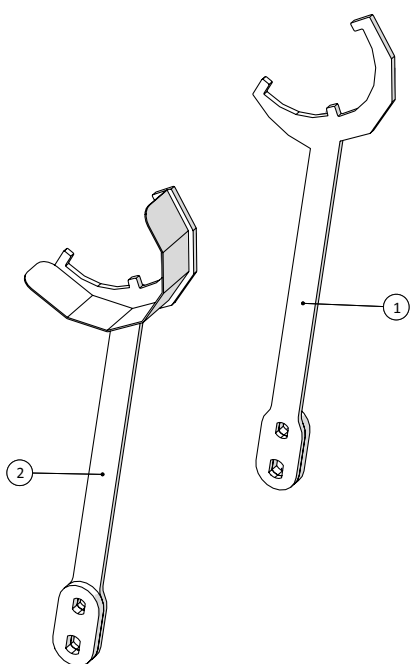

Transportbakke

Agrometer Gylleudlægger SDS7000
Årgang 2016 -

Dato: 27/6-2016

83

Transportbakke

Pos. nr.	Vare nr.	Antal	Beskrivelse	Bemærkning
1	25032474	1	Nøgle for Storz kobling uden skærm	
2	25032475	1	Nøgle for Storz kobling med skærm	
3	251476806259	1	Transportbakke