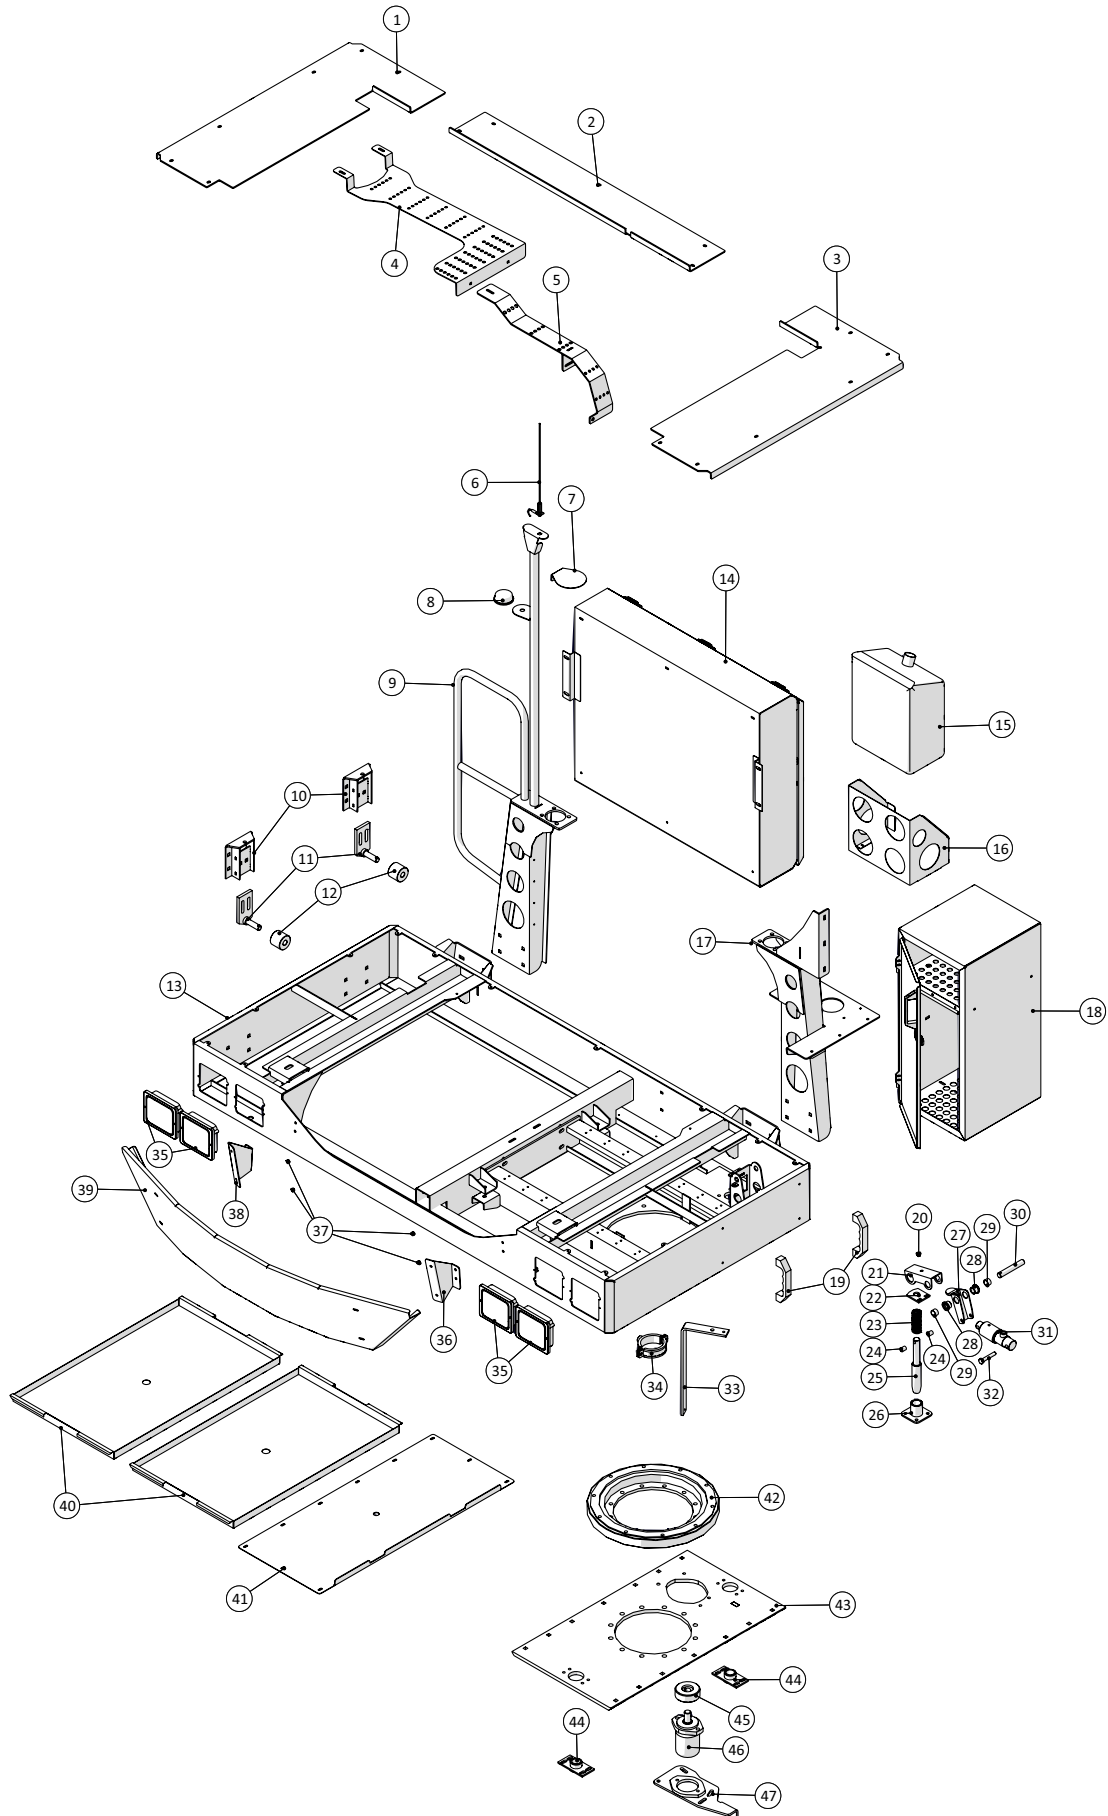

Drejekrans

Agrometer Gylleudlægger SDS7000

Årgang 2016 -

Dato: 27/6-2016

7

Drejekrans

Pos. nr.	Vare nr.	Antal	Beskrivelse	Bemærkning
1	251476804790	1	Højre trinplade for kabinekonsol	
2	251476804827	1	Bagerste dækplade for kabinekonsol	
3	251476804791	1	Venstre trinplade for kabinekonsol	
4	251476804911	1	Kabelbakke for førerkabinekonsol	
5	251476804873	1	Kabelskinne	
6		1	MU 9-XP4	
7	251476805088	1	Antenneplade for Trimble GPS	
8		1	R360 CANremote antenna GSM	
9	251476804817	1	Højre bag. kabineophæng	
10	251476700160	2	Rulleholder for støtte	
11	251476700220	2	Beslag for støtterulle	
12	251476461960	2	Strammerulle	
13	251476804767	1	Kabinekonsol	
14	251476805720	1	Elboks bag på kabine	
15		1	Sprinklervædsketank	
16	251476805822	1	Plade for sprinklervæskebeholder	
17	251476805819	1	Venstre bag. kabineophæng	
18	251476805830	1	Støvleskab	
19	251476804766	2	Håndtag - Scandiloc	
20		1	8mm Rivnut	
21	251476804835	1	Arm for kabinelås	
22	251476804839	1	Justeringslap for kabinelås	
23	251425445995	1	Fjeder	
24	251476804997	2	Afstandsbøsning for kabinelås	
25	251476804836	1	Låsetap for hydraulisk lås for kabine	
26	251476804828	1	Styrebøsning for kabinelås	
27	251476804995	1	Arm for kabinelås	
28	251476801087	2	Plastleje for bremseaksel	
29	251476804841	2	Afstandsbøsning for kabinelås	
30	251476804831	1	Aksel for kabinelås	
31	2514850985	1	Hydraulikcylinder	
32		1	Bolt	
33	251476801102	1	Holder for kabelbakke	
34	10380498	1	Rørbøjle m/½" Ø90	
35	2514861062	4	Arbejdslygte for kabine - HELLA	
36	251476804850	1	Holder for forreste skærm for kabinekonsol	
37		4	6mm Rivnut	
38	251476804849	1	Beslag for skærm for kabinekonsol	
39	251476804781	1	Forreste skærm for kabinekonsol