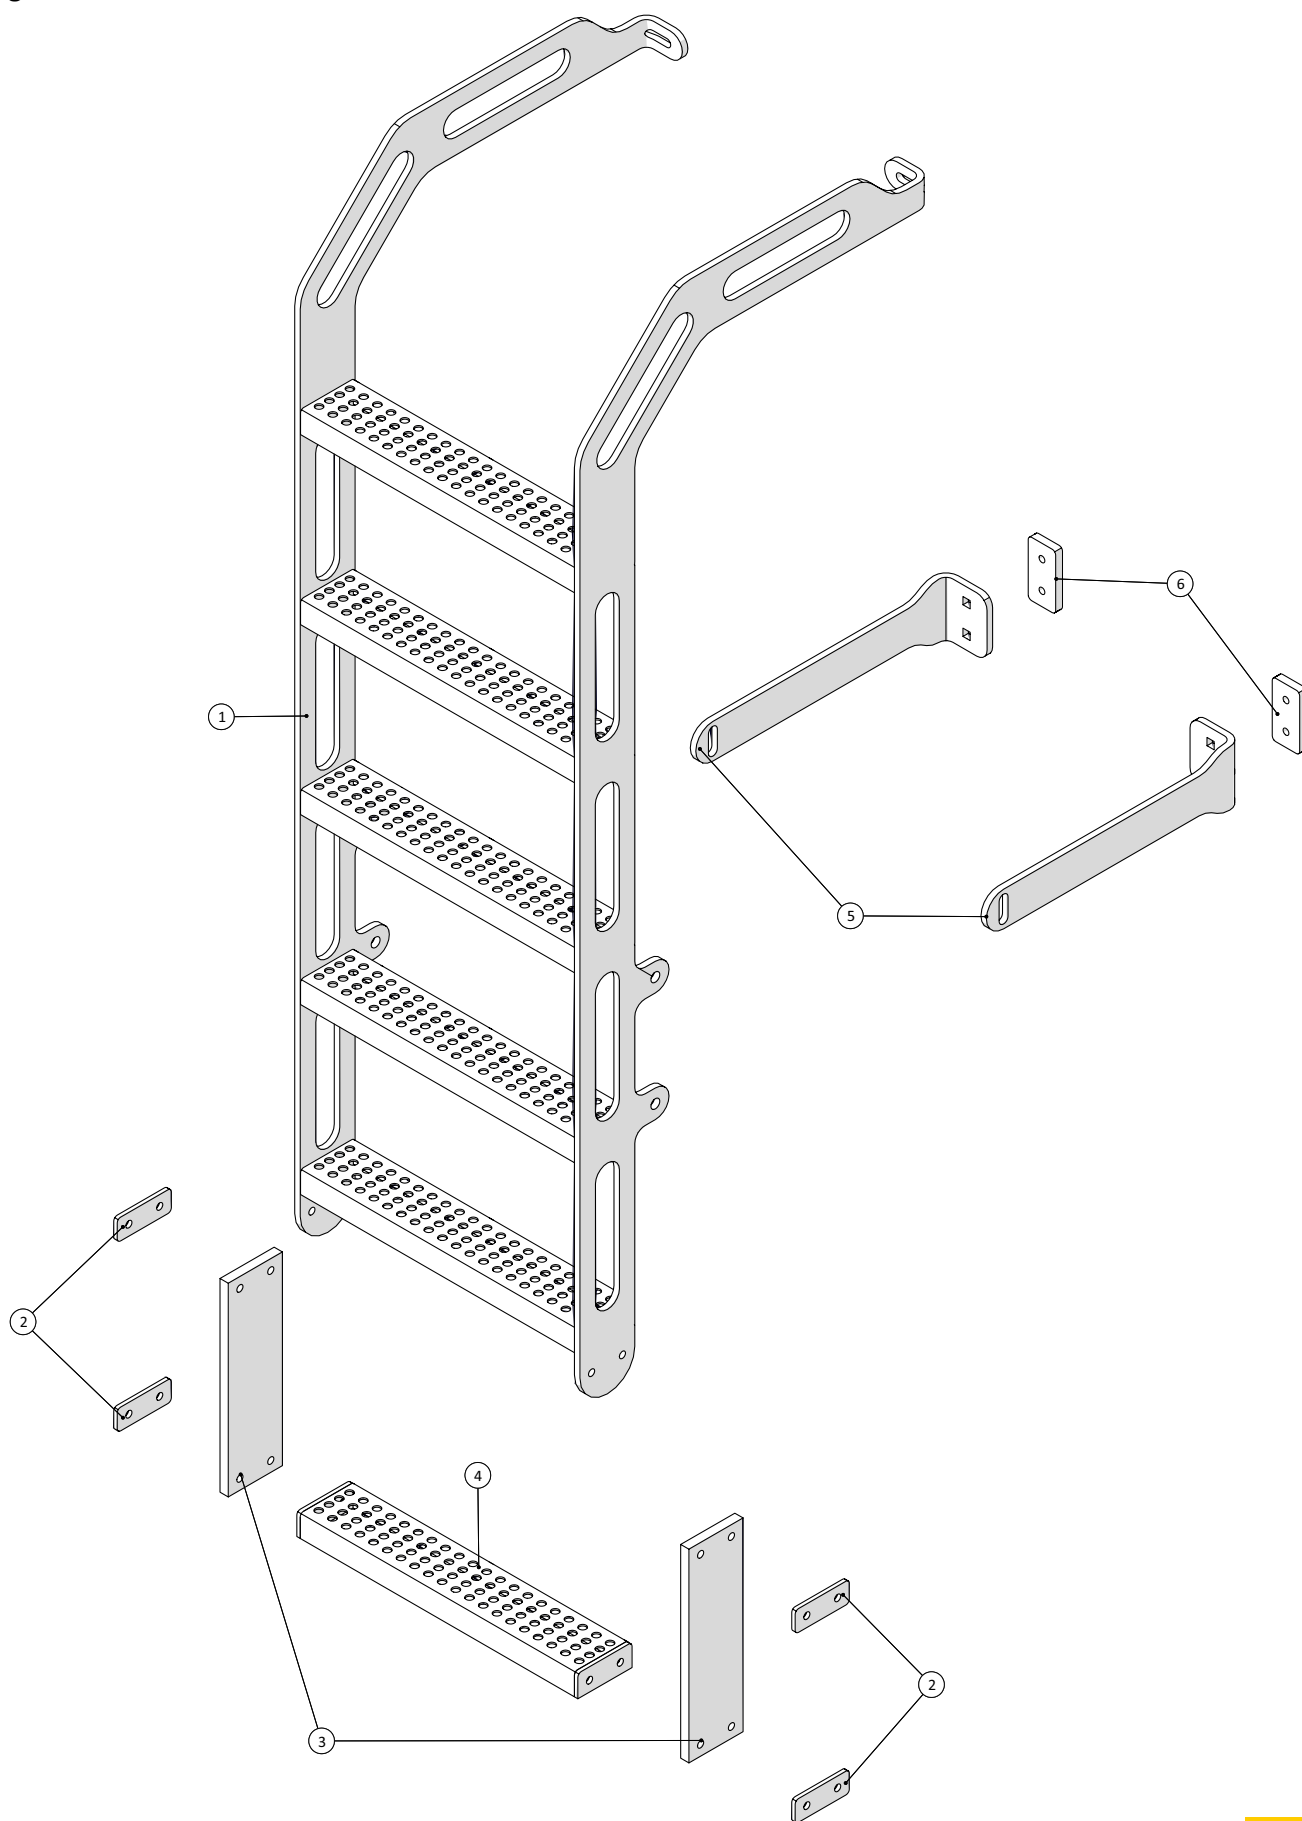

Stige ved dieseltank

**Agrometer Gylleudlægger SDS7000**  
Årgang 2016 -

Dato: 27/6-2016

51

**Stige ved dieseltank**

Pos. nr.	Vare nr.	Antal	Beskrivelse	Bemærkning
	251476805584	1	Trappe ved dieseltank komplet	
1	251476805593	1	Trappe ved dieseltank	
2	251476802164	4	Spændplade for ekstra trin	
3	251476802163	2	Kopbånd	
4	251476802165	1	Plade for ekstra trin svejs	
5	251476805595	2	Stiver for trappe	
6	251476804034	2	Spændplade for montageskinne	