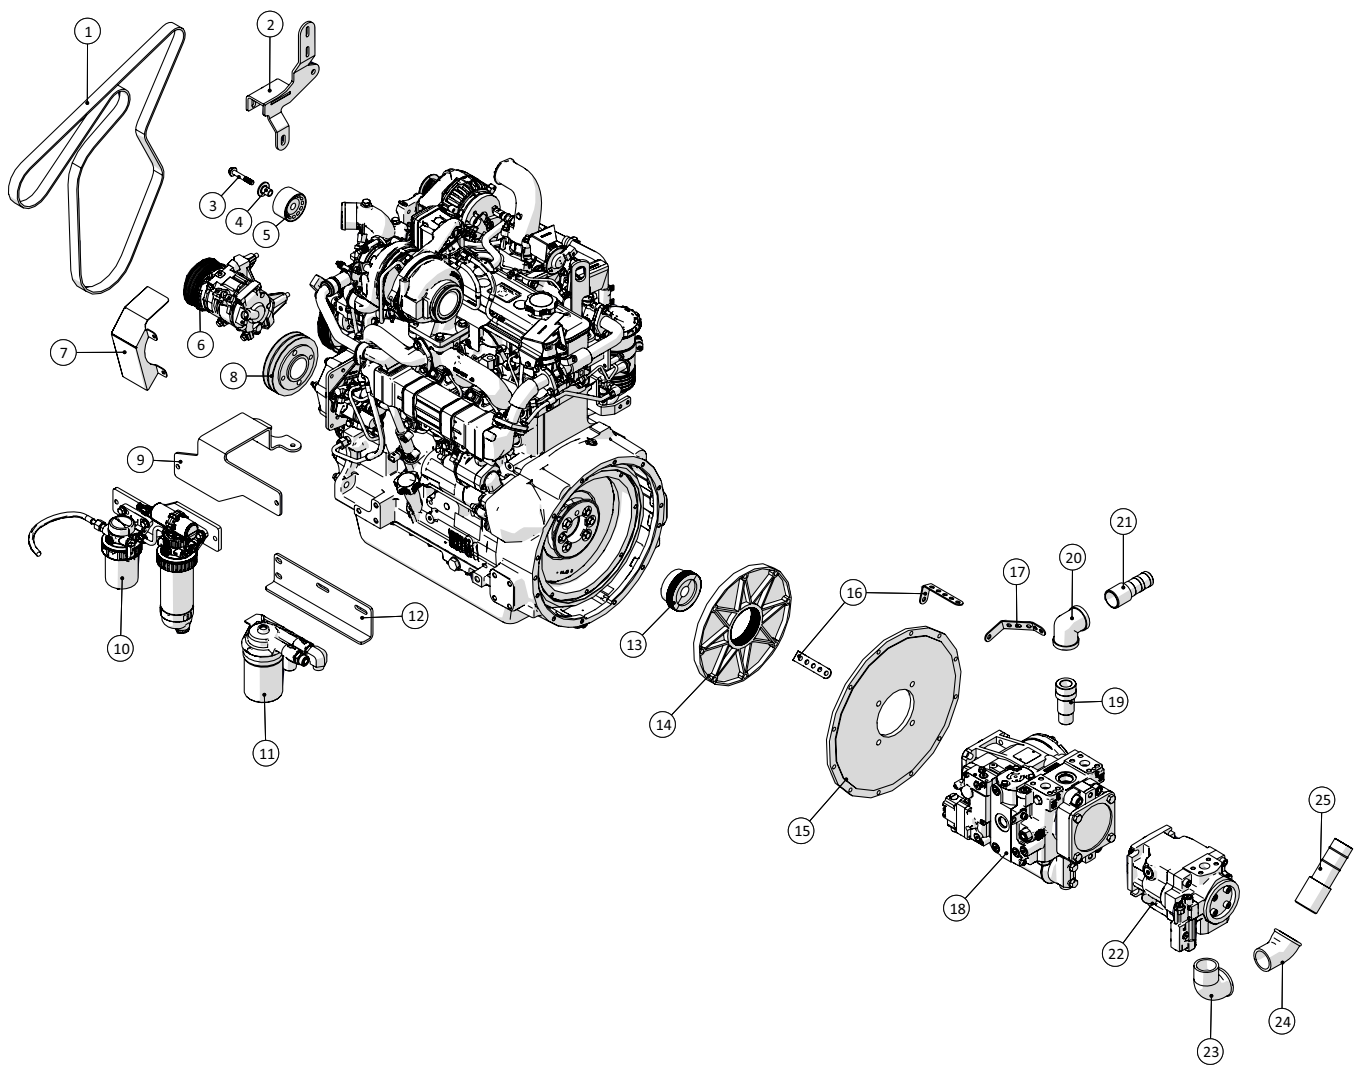

Motor

Agrometer Gylleudlægger SDS7000

Årgang 2016 -

Dato: 27/6-2016

25

Motor

Pos. nr.	Vare nr.	Antal	Beskrivelse	Bemærkning
1	2501R135613	1	Kilerem	
2	251476805858	1	Øverste kølerophæng	
3	2514850568	1	Bolt til strammerulle	
4	2514850567	1	Bøsning for strammerulle	
5	2514850566	1	Strammerulle	
6		1	Airconditionkompressor	
7	251476805861	1	Skærm for airconditionkompressor	
8	2514R519692	1	Remskive for kompressor	
9	251476805857	1	Holder for dieselfilter	
10	2514RE544394	1	Brændstoffilter	
10	2501RE529643		Brændstoffilter	
11	25100881	1	Oliefilter	
12	251476803484	1	Holder for ekstern oliefilter	
13	2514850605	1	Koblingsnav z38/z23 16/32DB	
14	2514850604	1	Nylon flange	
15	2514850623	1	Koblingsflange	
16	251476801077	2	Kabelholder i motorrum	
17	251476801078	1	Kabelholder i motorrum	
18	2514851474	1	Pumpe CW 90R100 -Fremdrift	
19	251476692290	1	Rør for fremdriftspumpe	
20	000090111	1	Vinkel 90° nr.90 sort 1½"	
21	14380042-1	1	38mm x 1½" slangestuds m/URG	
22	13637003080	1	Pumpe JR-R-075C LS-25-20 -Arbejdshydraulik	
23	000092112	1	Vinkel 90° nr.92 sort 2"	
24	000121112	1	Vinkel 45° nr.121 sort 2"	
25	14380045-1	1	50mm x 2" slangestuds m/URG