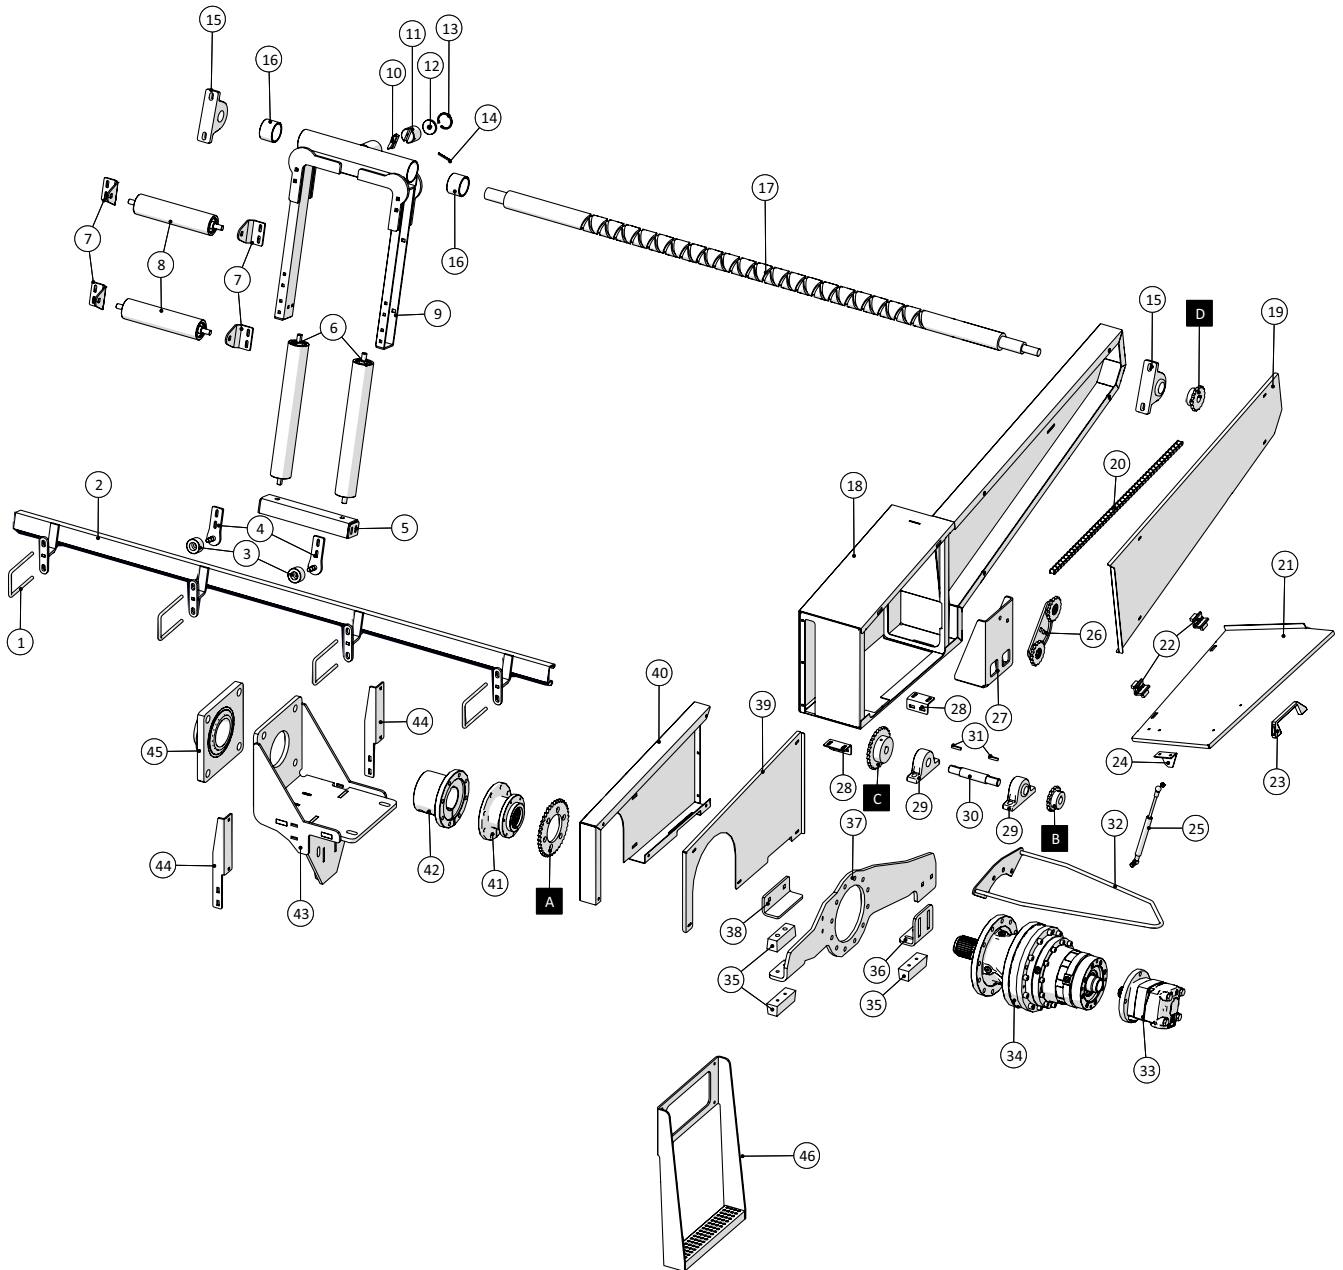

Slangestyr, øverst

Agrometer Gylleudlægger SDS7000

Årgang 2016 -

Dato: 27/6-2016

71

Slangestyr, øverst

Pos. nr.	Vare nr.	Antal	Beskrivelse	Bemærkning
27	251476802623	1	Opstander for kædestrammer	
28	251476802632	2	Holdebeslag 2 for kædeskærm	
29	2514500932	2	Ståleje Rase30	
30	251476802314	1	Aksel for mellemaksel	
31	15110612810	2	Not A 8x7x36	
32	251476805598	1	Slangeafstryger ved tromlemotor	
33	1363151B3039	1	Oliemotor OMTS315	
34	25038122	1	PLANET Gear RE811 - R=5,1	
35	25038053	3	Gummibuffer 120x40	
36	25032111	1	Vinkel for momentarm	
37	251476805476	1	Momentarm for tromlemotor med RE811 gear	
38	251476802621	1	Topplade stop for momentarm	
39	251476805845	1	Lille forreste kædeskærm for snekkedrev	
40	251476805846	1	Bagerstehalvdel af kædekasse for slangestyr	
41	25033491	1	Nav for tromlemotor - motorside	
42	25031550	1	Nav for tromlemotor - tromleside	
43	251476804950	1	Lejekonsol for tromle	
44	251476805848	2	Holder for kædekasse for snekke	
45	25038025	1	Flangeleje RCJ 100	
46	251476801172	1	Trappe for side	

Gearing

Vandring		A		B		C		D	
"	Ø	z	Vare nr.	z	Vare nr.	z	Vare nr.	z	Vare nr.
		38	25031680	16	251476641620	15	251476641970	16	251476641620
5"	Ø138,97	38	25031680	28	251476641630	32	251476641632	20	251476641660
5"	Ø140,74	38	25031680	27	25130100	25	25032250	16	251476641620
5"	Ø138,2	38	25031680	28	251476641630	32	251476641632	20	251476641660
4"	Ø111	38	25031680	28	251476641630	23	251476691840	18	251476636950
5"	Ø142,5	38	25031680	16	251476641620	15	251476641970	16	251476641620
5"	Ø143,6	38	25031680	27	25130100	27	25130100	17	251476641617
5"	Ø140,74	38	25031680	27	25130100	25	25032250	16	251476641620

Formel for udregning af tandhjul: $((A/B)*(C/D))*64$