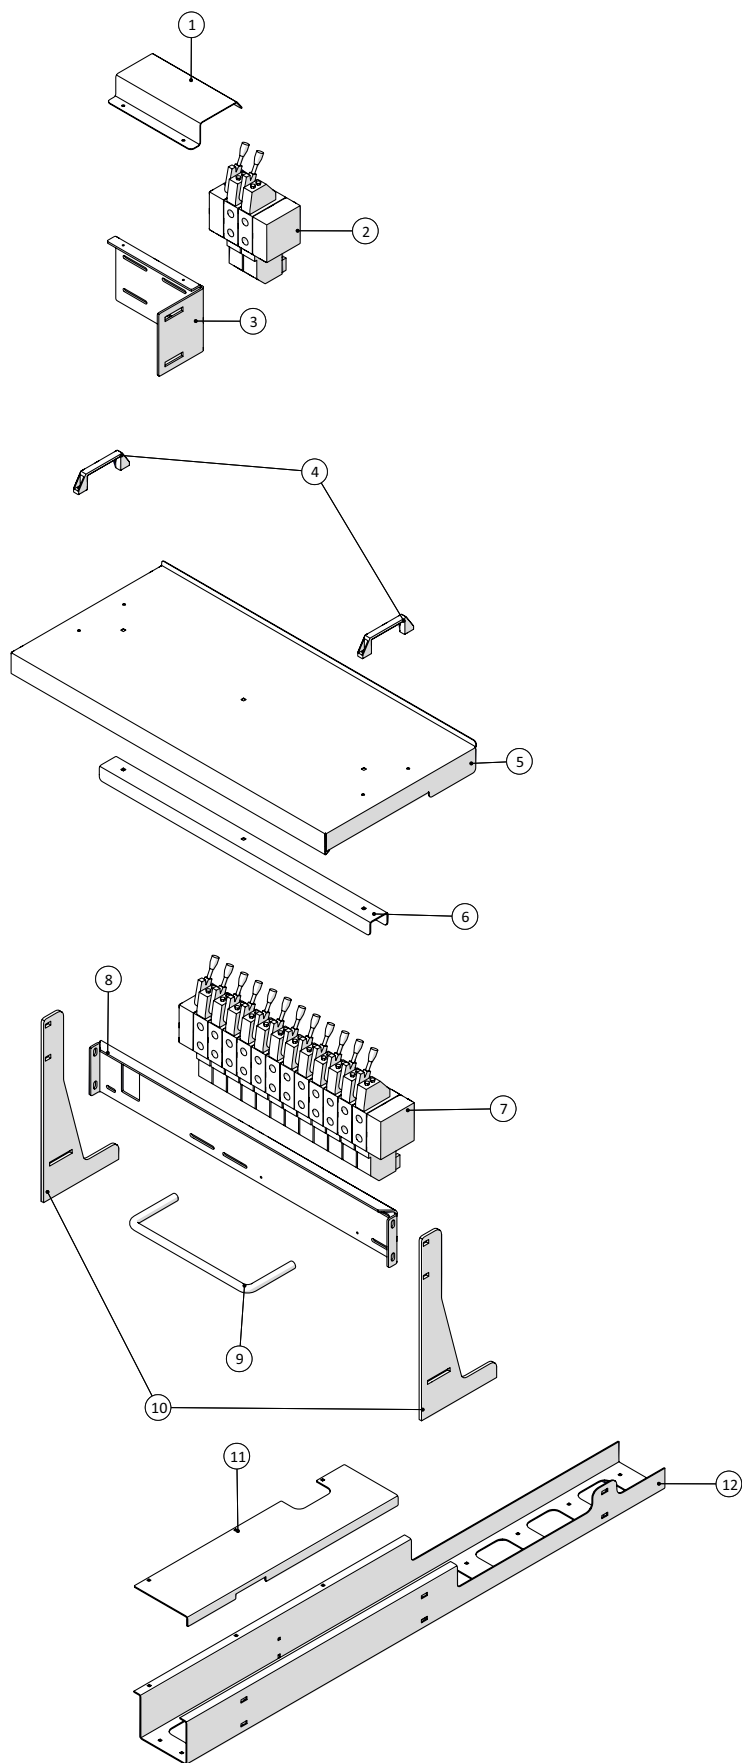

PVG

Agrometer Gylleudlægger SDS7000

Årgang 2016 -

Dato: 27/6-2016

41

PVG

Pos. nr.	Vare nr.	Antal	Beskrivelse	Bemærkning
1	251476802309	1	Skærm for PVG-blok for renseventil	
2	2514702007	1	PVG ventil 32 - 5 sekt.	
3	251476802308	1	Plade for PVG for renseventil	
4	2514803066	2	Håndtag	
5	251476802490	1	Skærm over PVG-ventil	
6	251476804109	1	Afstivning for skærm over PVG-ventil	
7	2514702294	1	PVG ventil 32 - 10 sekt.	
8	251476642840	1	Plade for PVG	
9	251476801368	1	Hydraulikrør imellem styrebløkke	
10	251476801058	2	Side plade for PVG skærm	
11	251476801136	1	Topplade for kabelbakke	
12	251476801370	1	Kabelbakke