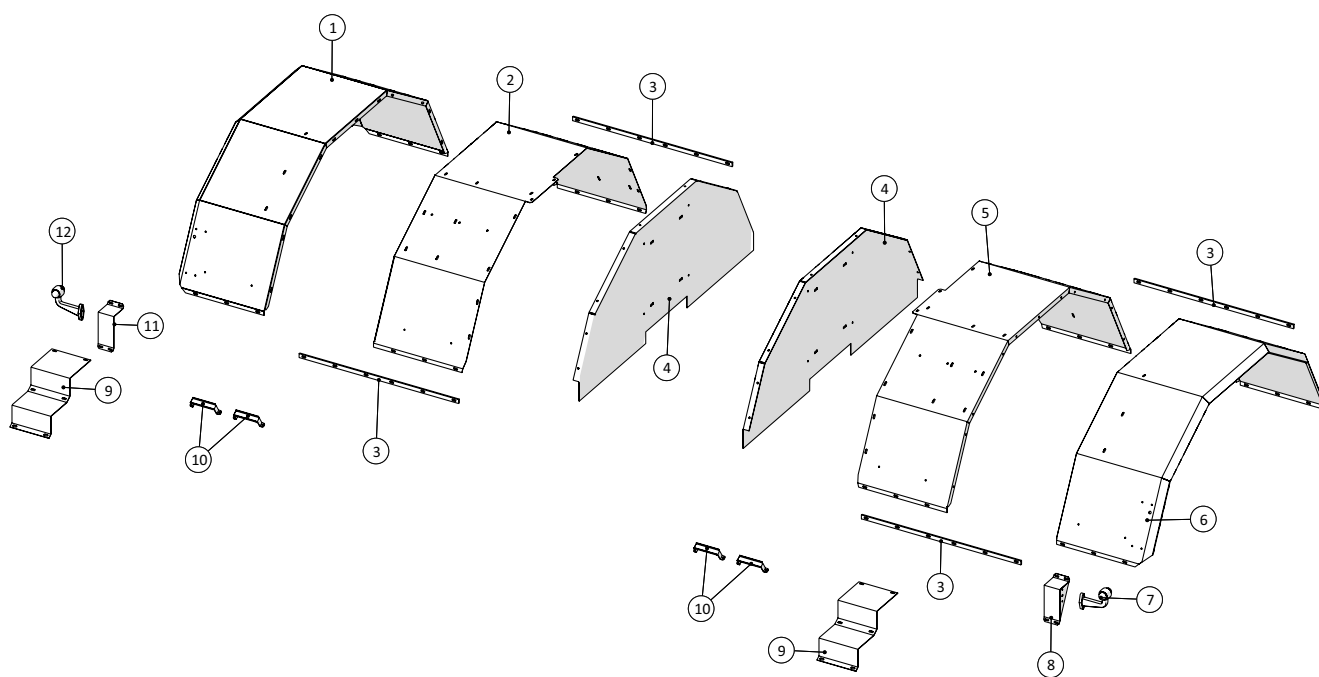

Hjulskærme

**Agrometer Gylleudlægger SDS7000**

Årgang 2016 -

Dato: 27/6-2016

31

**Hjulskærme**

Pos. nr.	Vare nr.	Antal	Beskrivelse	Bemærkning
1	251476802609	1	Højre skærm for store hjul	
2	251476802589	1	Højre inderste skærm for store hjul	
3	251476634040	4	Skinne for forreste hjulskærme	
4	251476802608	2	Bagplade for forskærm til store hjul	
5	251476802610	1	Venstre inderste skærm for store hjul	
6	251476802611	1	Venstre skærm for store hjul	
7	1229140076	1	Slingrelygte LED 24V V	
8	251476637512	1	Konsol for slingrelygte, H	
9	251476331000	2	Plade for stige for platform	
10	251476803428	4	Holder for 2 slanger	
11	251476637511	1	Konsol for slingrelygte, V	
12	1229140077	1	Slingrelygte LED 24V H	