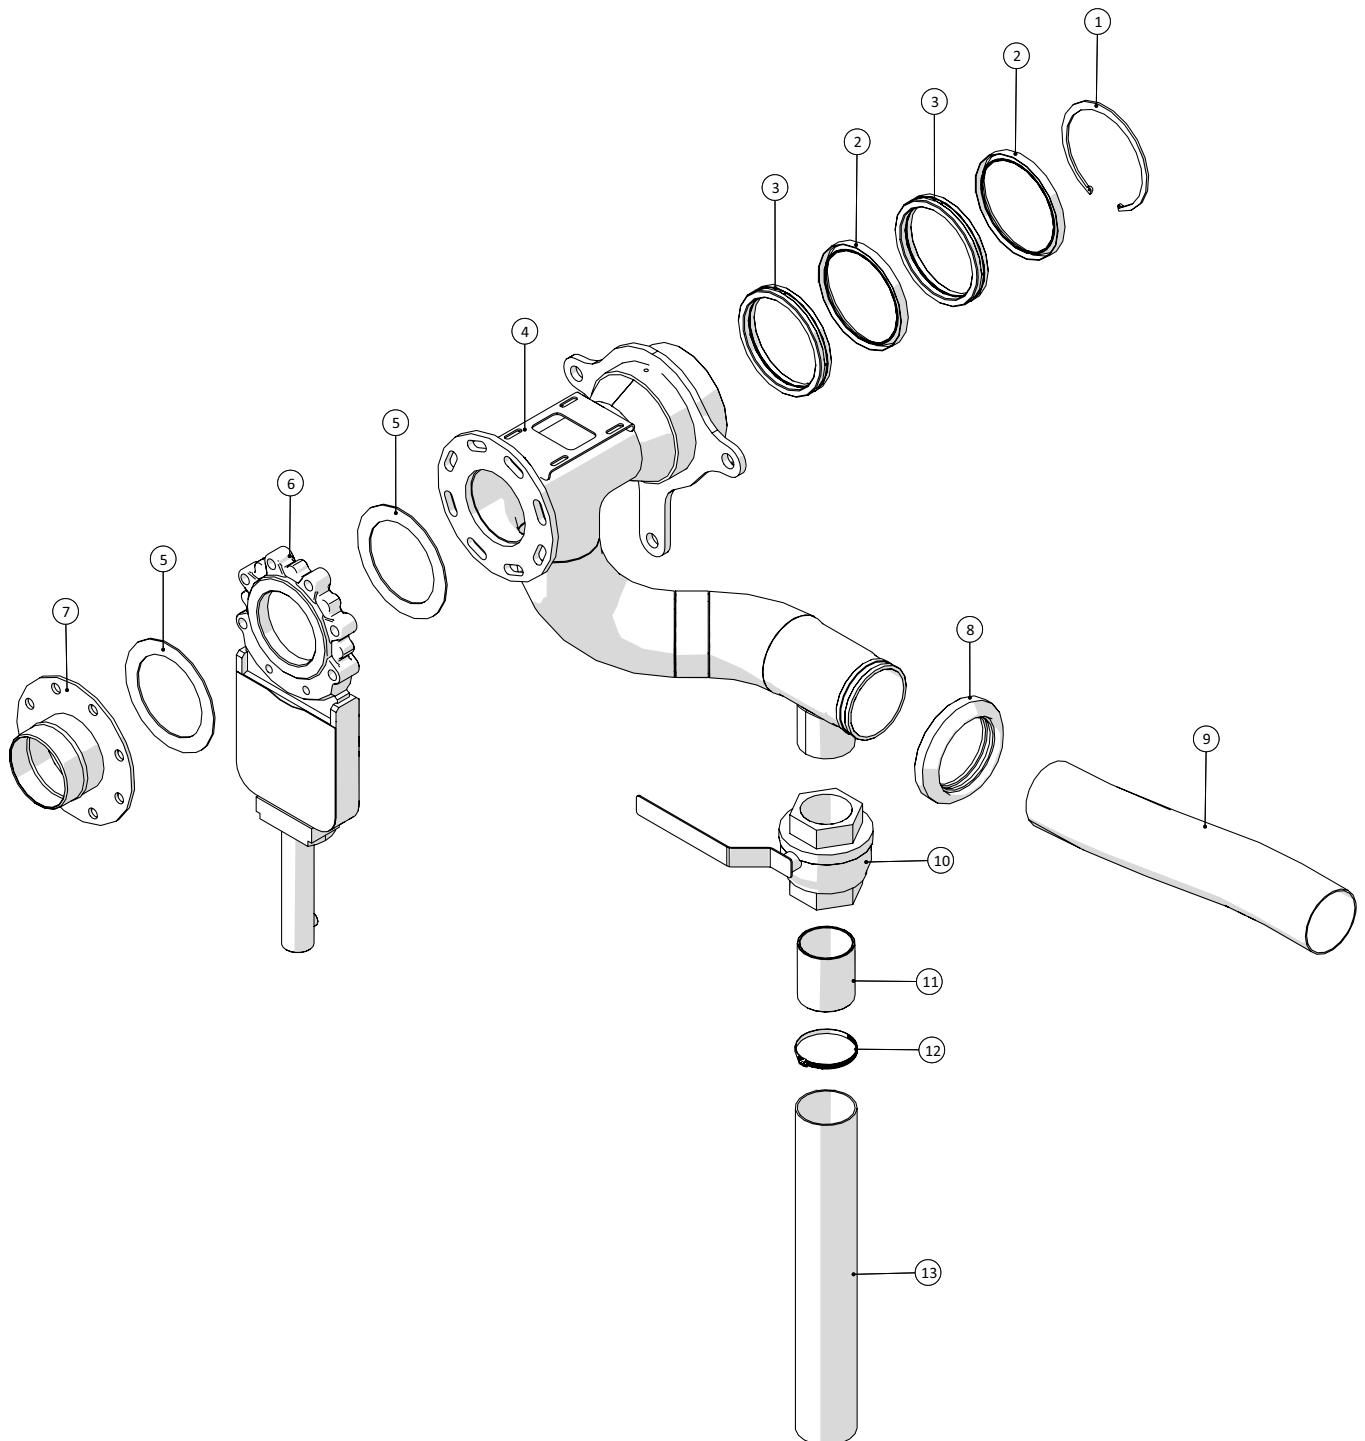

Udtagsbøjning

Agrometer Gylleudlægger SDS7000

Årgang 2016 -

Dato: 27/6-2016

61

Udtagsbøjning

Pos. nr.	Vare nr.	Antal	Beskrivelse	Bemærkning
1	15140037600180	1	Låsering DIN 472 I180x2,5mm	
2	251476802552	2	Simmerring Type R 155x180x15	
3	251476802580	2	Glidering for 5" tromle Ø180mm	
4	251476803571	1	Udtagsbøjning	
5	13250551	2	Fiberpakning NW125 192x141x3mm	
6	20144125	1	Ramus spadeventil DN125 m/cylinder	
7	251476802675	1	Udtag fra tromle 5"	
8	14180215-1	1	Storz 5" klemring	
9	16050420	1m	PU tryksslange sort 4"	
10	13100018	1	Kuglehane muffe/muffe 3"	
11	14360030	1	Nippelrør 1gev. galv. 3"x100	
12	16200682	1	Spændebånd 80-100mm	
13	16050205	1,4m	ARMTEX tryksslange, sort 3"