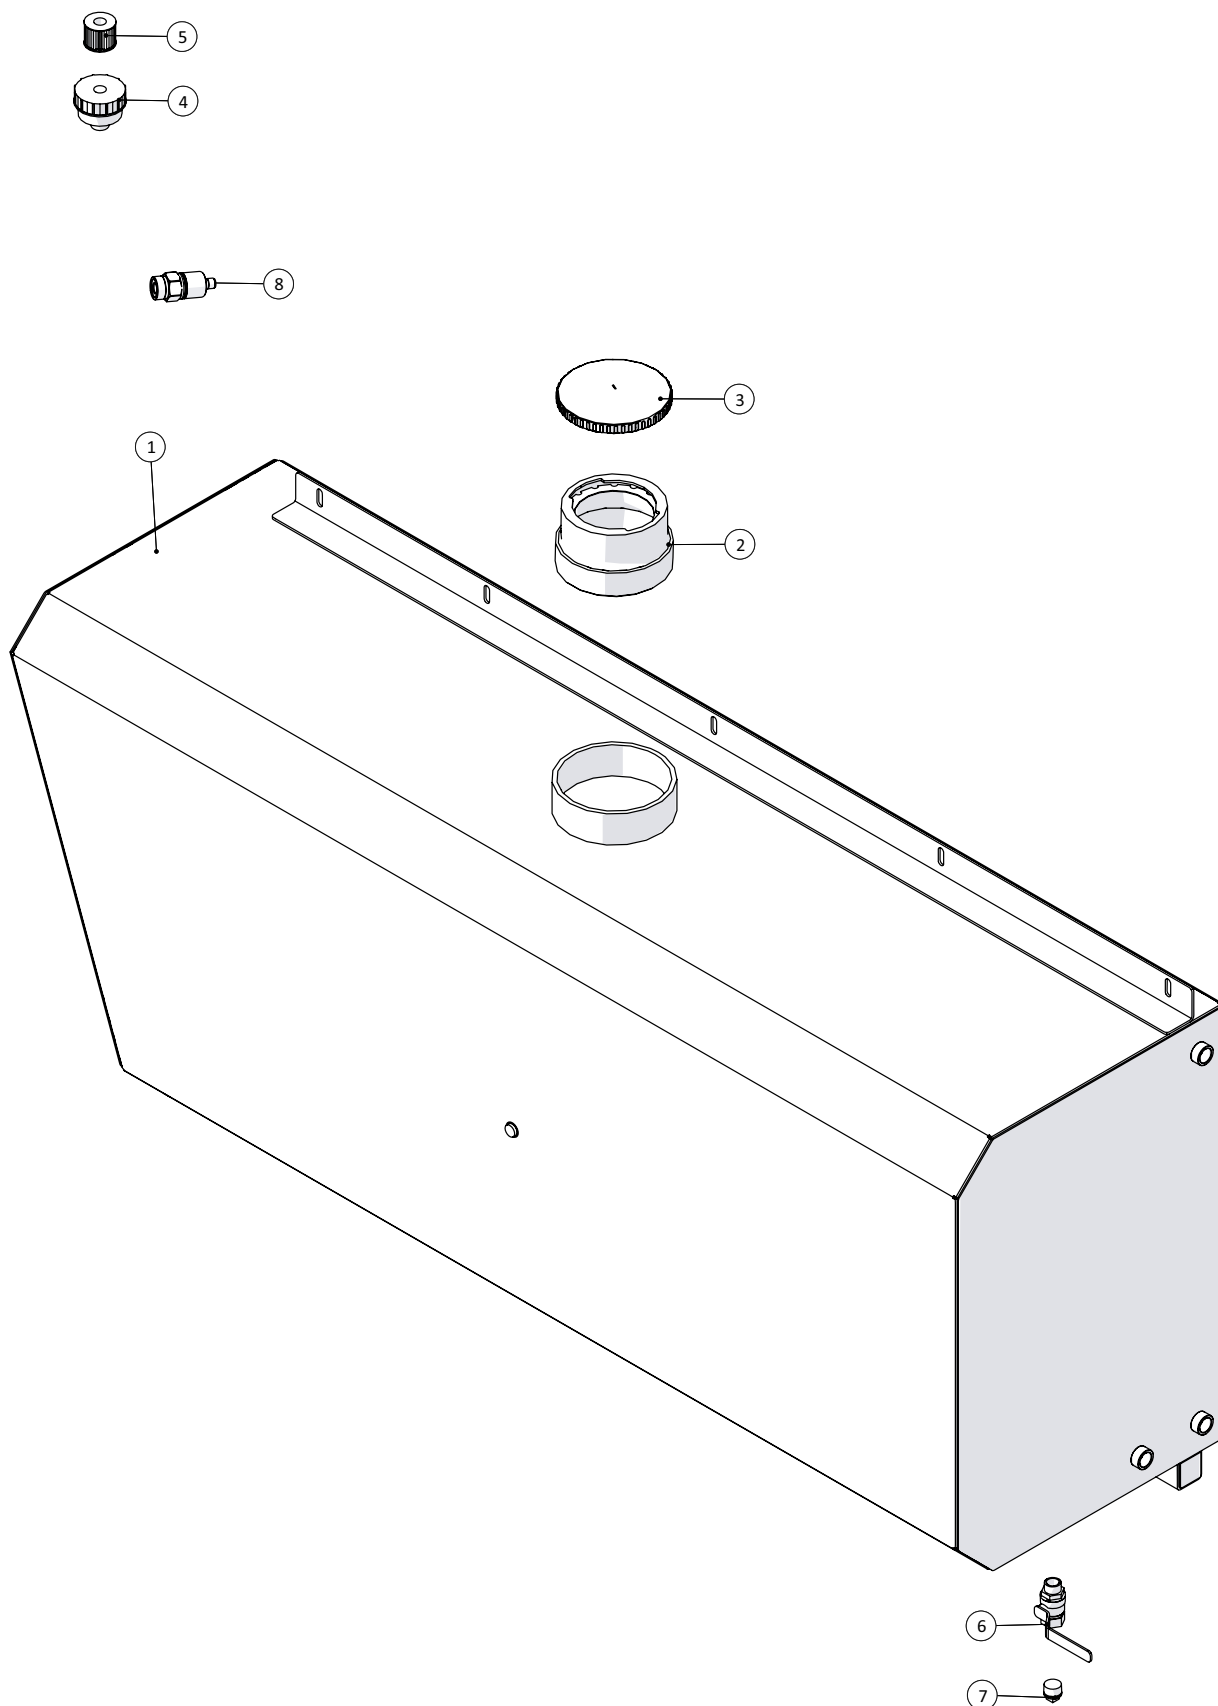

Dieseltank

Agrometer Gylleudlægger SDS7000
Årgang 2016 -

Dato: 27/6-2016

49

Dieseltank

Pos. nr.	Vare nr.	Antal	Beskrivelse	Bemærkning
1	251476804025	1	Dieseltank, rustfri	
2	250180733	1	Påfyldningsstuds	
3	25017651	1	Tankdæksel ø135	
4	2514850084	1	Luftfilter for dieseltank	
5	2514850084-1	1	Element for luftfilter	
6	13100064	1	Kuglehane muffe/nippel ½"	
7	000291404	1	Prop nr.291 galv. ½"	
8	25017561	1	Tryksensor PA3028