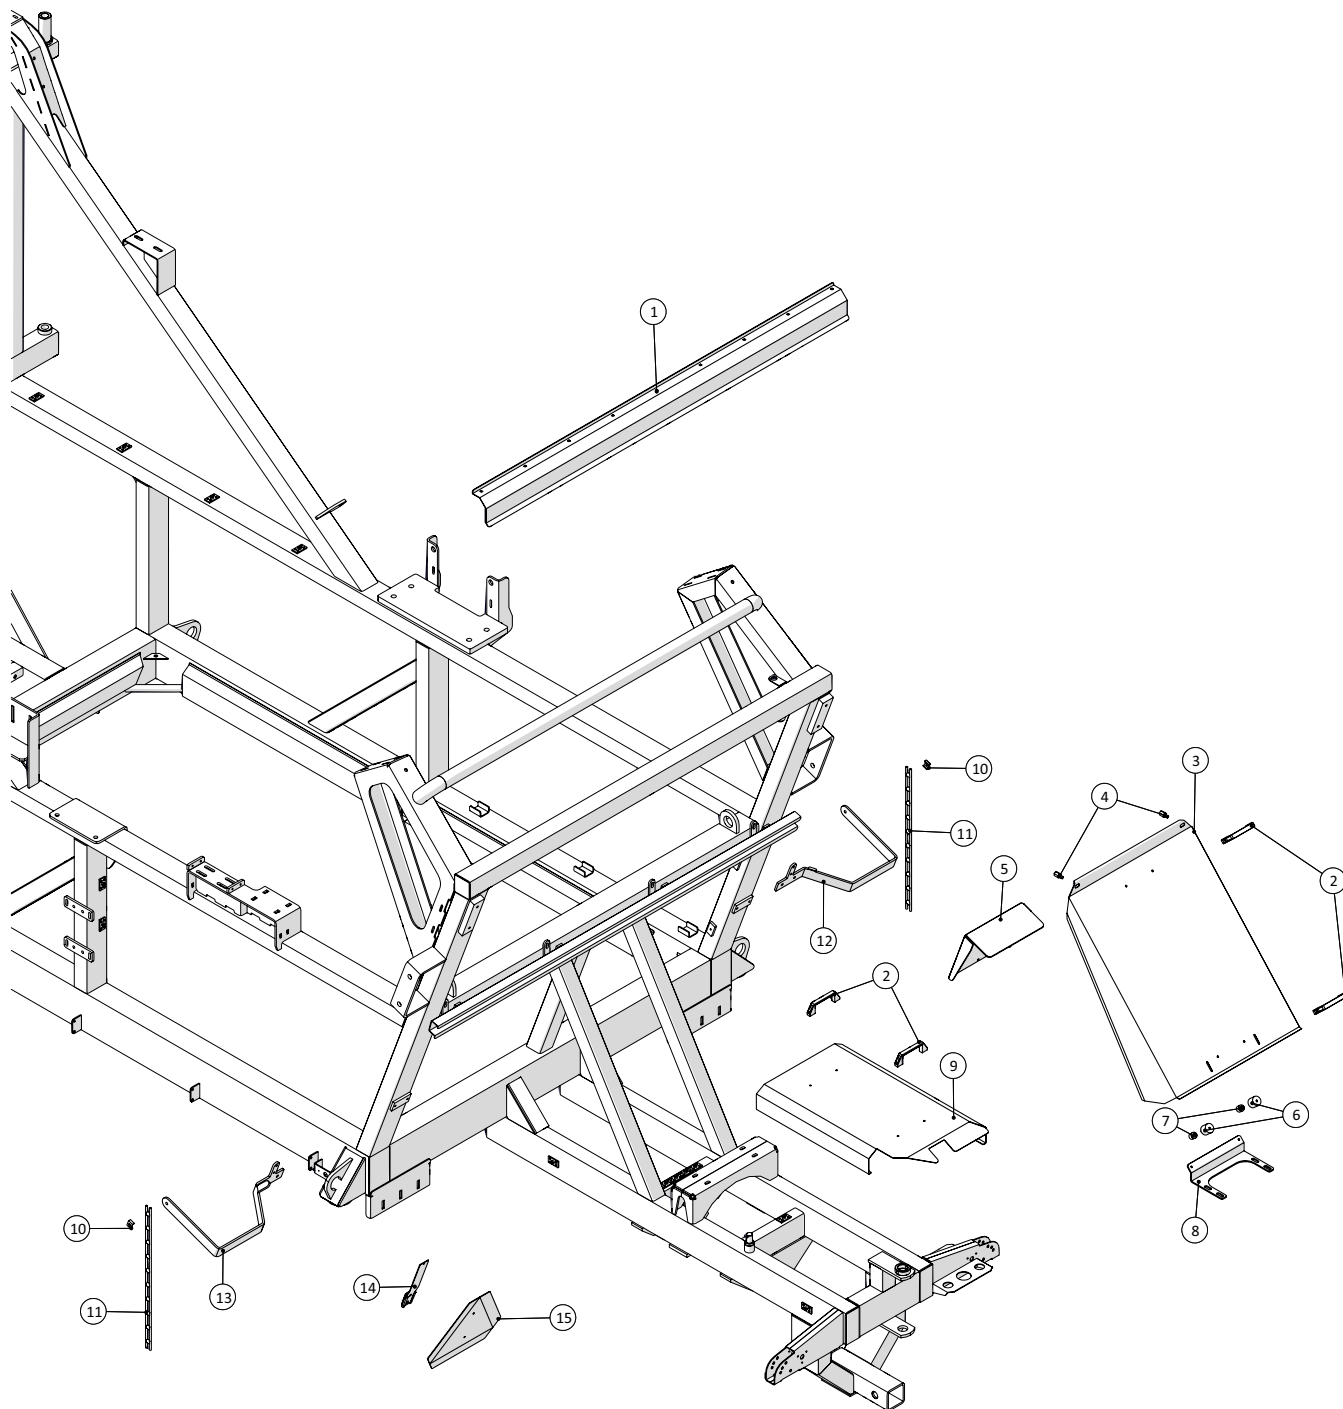

Skærme, bagende

Agrometer Gylleudlægger SDS7000

Årgang 2016 -

Dato: 27/6-2016

53

Skærme, bagende

Pos. nr.	Vare nr.	Antal	Beskrivelse	Bemærkning
1	251476801208	1	Dækskærm for snekkeaksel	
2	2514803066	4	Håndtag	
3	251476220240	1	Dækskærm for bagbro	
4	251476801027	2	Møtrik for skærm over elboks	
5	251476331050	1	Bagplade for elboks	
6	251417880001	2	Dørholder	
7	17880002	2	Dørholder, tap	
8	251476801241	1	Beslag for skærm over 4WD	
9	251476801090	1	Skærm over bagbro	
10	251476801119	2	U-beslag for stigestrop	
11	2514850935	2x0,7m	Gummistrop	
12	251476803846	1	Holder for slæbeslanger ved bagbro	
13	251476803845	1	Holder for slæbeslanger ved bagbro	
14	20141021	1	Beslag for Advarselstrekant	
15	20141020	1	Advarselstrekant