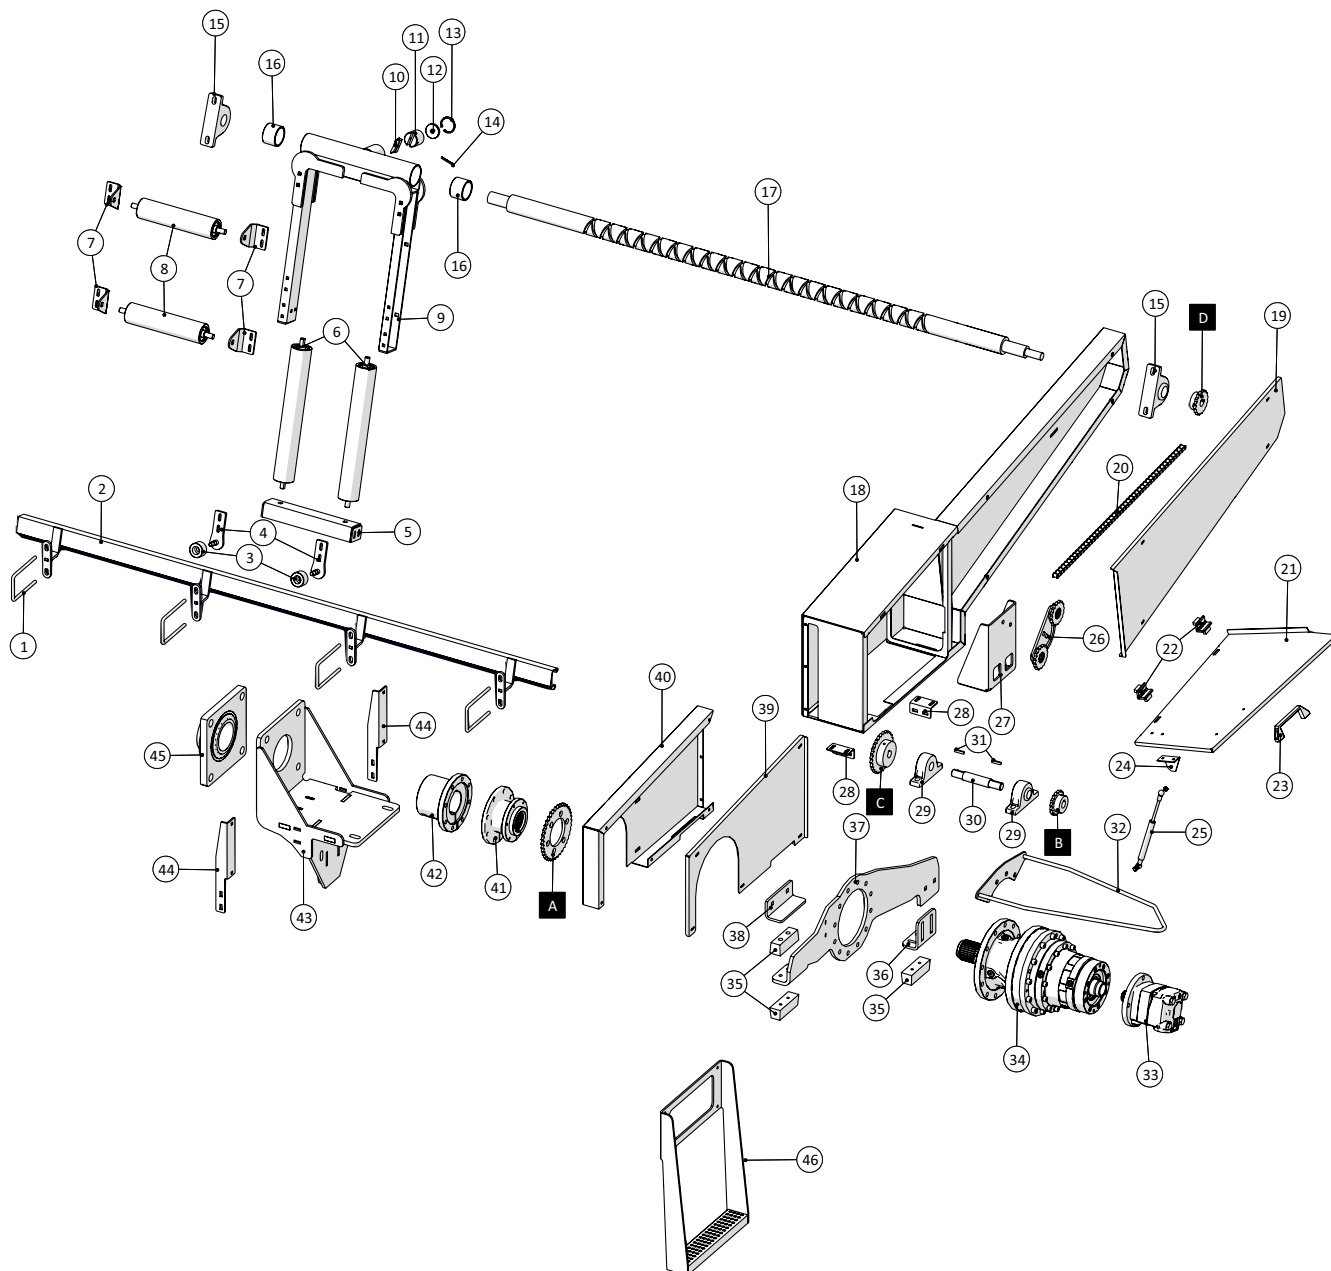

Slangestyr, øverst

Agrometer Gylleudlægger SDS7000

Årgang 2016 -

Dato: 27/6-2016

69

Slangestyr, øverst

Pos. nr.	Vare nr.	Antal	Beskrivelse	Bemærkning
1	251476634580	4	Bøjle for beslag for gyllerør	
2	251476688790	1	Skinne for øverste slangestyr	
3	251476688810	2	Nylonrulle for slangestyr	
4	251476688760	2	Styr for øverste slangestyr	
5	251476648630	1	Bundvange	
6	25033172	2	Lodret nylonrulle for slangestyr, komplet	
	25033173	1	Lodret nylonrulle for slangestyr	
	251476648540	1	Tap for lodret strammerulle	
	19300620502	2	Kugleleje 6205-2RS	
	251476620650	2	Skive	
	2514932252	2	Låsering I52	
7	251476649840	4	Holder for rulle for øverste slangestyr	
8	25033170	2	Vandret nylonrulle for slangestyr, komplet	
	25033171	1	Vandret nylonrulle for slangestyr	
	251476648560	1	Tap for vandret strammerulle	
	19300620502	2	Kugleleje 6205-2RS	
	251476620650	2	Skive	
	2514932252	2	Låsering I52	
9	251476346250	1	Øverste slangestyr	
10	251476632620	1	Styretap for øverste slangestyr	
11	251476688700	1	Styreklump for styretap	
12	251476632690	1	Skive	
13	2514932250	1	Låsering	
14	25122964	1	Rørstift	
15	2514500934	2	Lejebuk	
16	251476632670	2	Bøsning for øverste slangestyr	
17	251476330200	1	Snekkeaksel for øverste slangestyr	4" / 4½" slange
	251476801225	1	Snekkeaksel for øverste slangestyr	5" slange
18	251476805841	1	Store kædeskærm med låge	
19	251476804572	1	Kædeskærm for snekke	
20	2514503104	1	Kæde ⅝"	
21	251476804574	1	Låge for kædeskærm	
22	1513820116	2	Hængsel	
23	2514803066	1	Håndtag	
24	251476639761	1	Vinkelstykke f. gascylinder f. motorplade	
25	2514850206-1	1	Gasfjeder	
	2514850206	1	Gas cylinder	
	1513850636	2	Kugleled 8mm/8mm	
26	25031486	1	Kædestrammer	
	25031487	1	Plade for kædestrammer for snekke	
	25031488	2	Afstandsør for kædestrammer for snekke	
	251476635930	2	Kædehjul ⅝" 16 tdr.	
	19300630102	2	Kugleleje 6301 2RS	
	15140037600037	2	Låsering I37