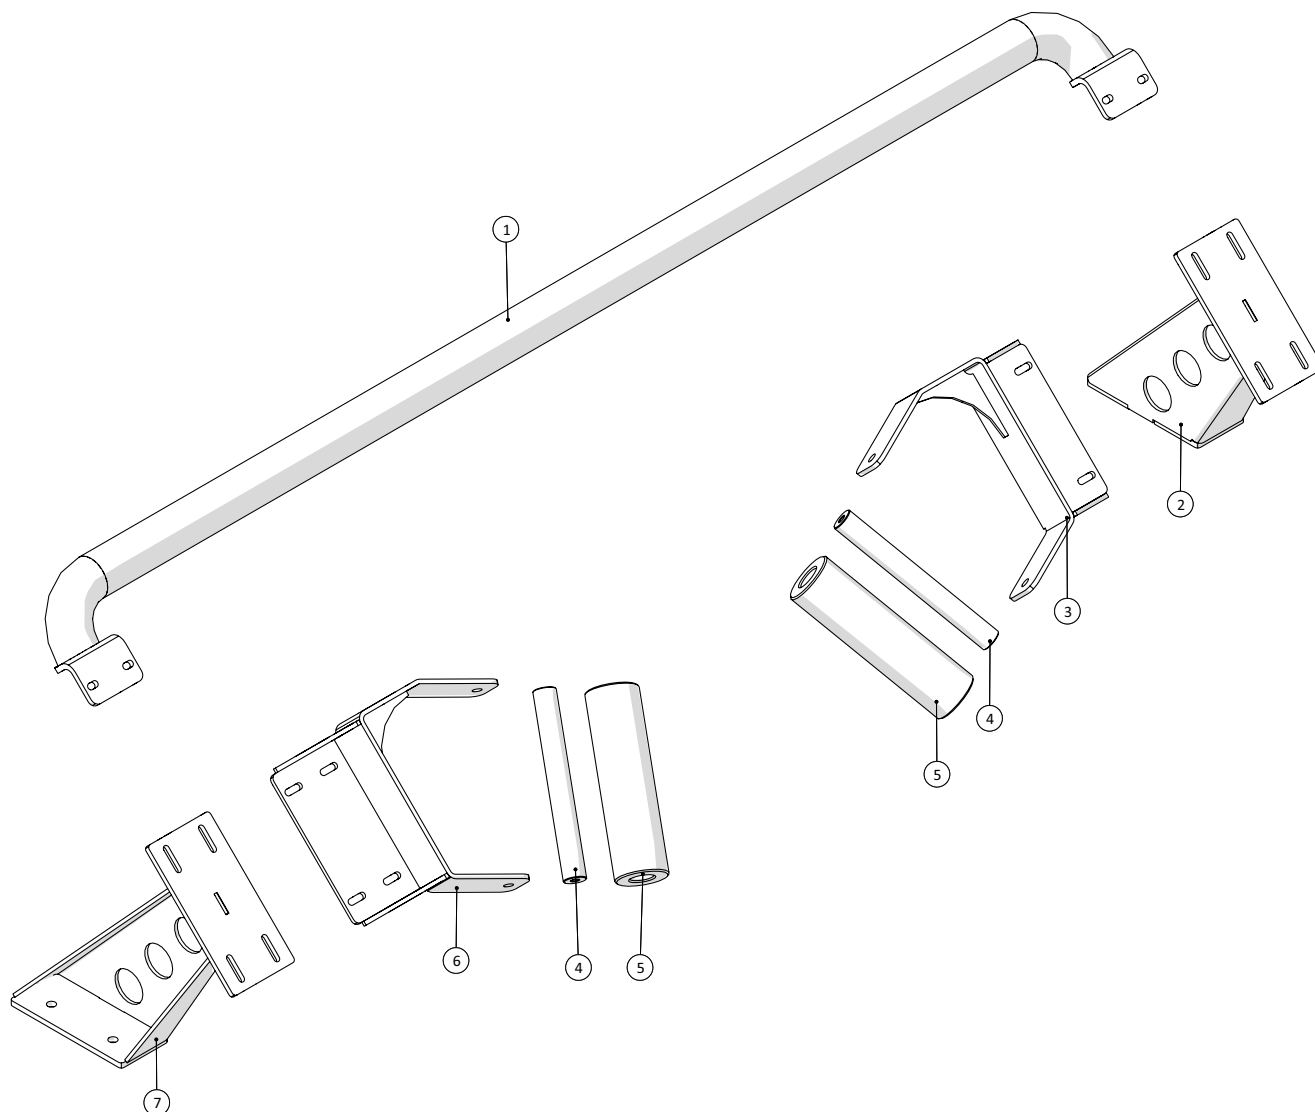

Afstrygere

Agrometer Gylleudlægger SDS7000
Årgang 2016 -

Dato: 27/6-2016

67

Afstrygere

Pos. nr.	Vare nr.	Antal	Beskrivelse	Bemærkning
1	251476805463	1	Tværbojle	
2	251476805613	1	Højre beslag forreste afstrygerbeslag	
3	251476802647	2	Beslag for venstre rulle	Placeres for og bag tromle
4	251476802409	4	Aksel for guidance rulle	Placeres for og bag tromle
5	251476802643	4	Rulle for sideslangestyr	Placeres for og bag tromle
6	251476802653	2	Beslag for højre rulle	Placeres for og bag tromle
7	251476805612	1	Forreste venstre afstrygerbeslag