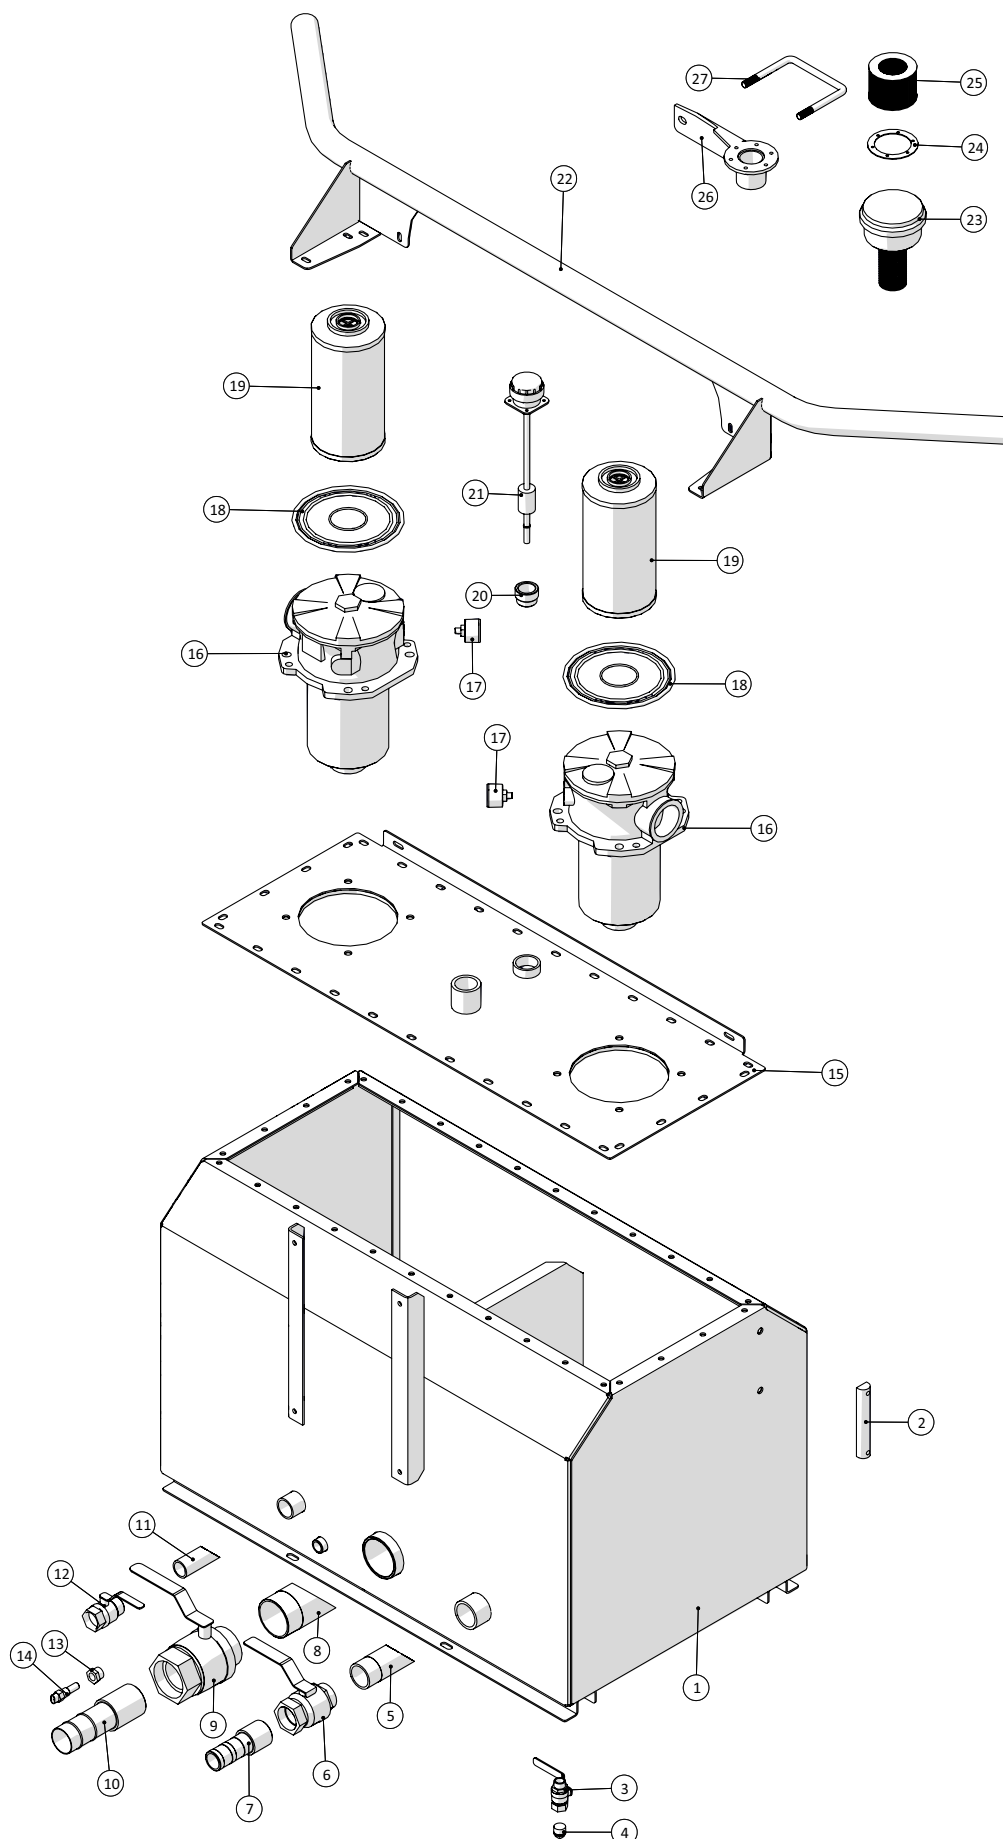

Hydrauliktank

Hydrauliktank

Pos. nr.	Vare nr.	Antal	Beskrivelse	Bemærkning
1	251476803731	1	Hydrauliktank stor	
2	2514851242	1	Oliestandglas - kpl.	
3	13100064	1	Kuglehane muffe/nippel ½"	
4	000291104	1	Prop sort ½"	
5	251476803493	1	Sugestuds for hydrauliktank	
6	13100072	1	Kuglehane muffe/nippel 1½"	
7	14380042-1	1	Slangestuds Ø38mmx1½" BSP	
8	251476803487	1	Sugestuds for hydrauliktank	
9	13100075	1	Kuglehane muffe/nippel 2½"	
10	14380045	1	Slangestuds 50x2"	
11	251476487000	1	Rør f. hydrauliktank	
12	13100068	1	Kuglehane muffe/nippel 1"	
13	251476803437	1	Muffe for temperaturføler	
14	251476803492	1	Tankføler	
15	251476804433	1	Topplade f. hydrauliktank	
16	2514851468	2	Returfilter	
17	2514851470	2	Manometer for returfilter	
18	2514851469	2	O-ring for returfiler	
19	25132495	2	Returfilter element	
20	13402020	1	Indskruring for niveauføler	
21	2514851239	1	Niveauvagt	
22	251476804664	1	Afstrygerbøjle	
23	2514851243	1	Luftfilter kpl. PI 0126 MIC	
24	2514851245	1	Pakning	
25	2514851244	1	Luftfilter element hydrauliktank	
26	251476658522	1	Holder for oliepåfyldning	
27	251476634940	1	U-bøjle