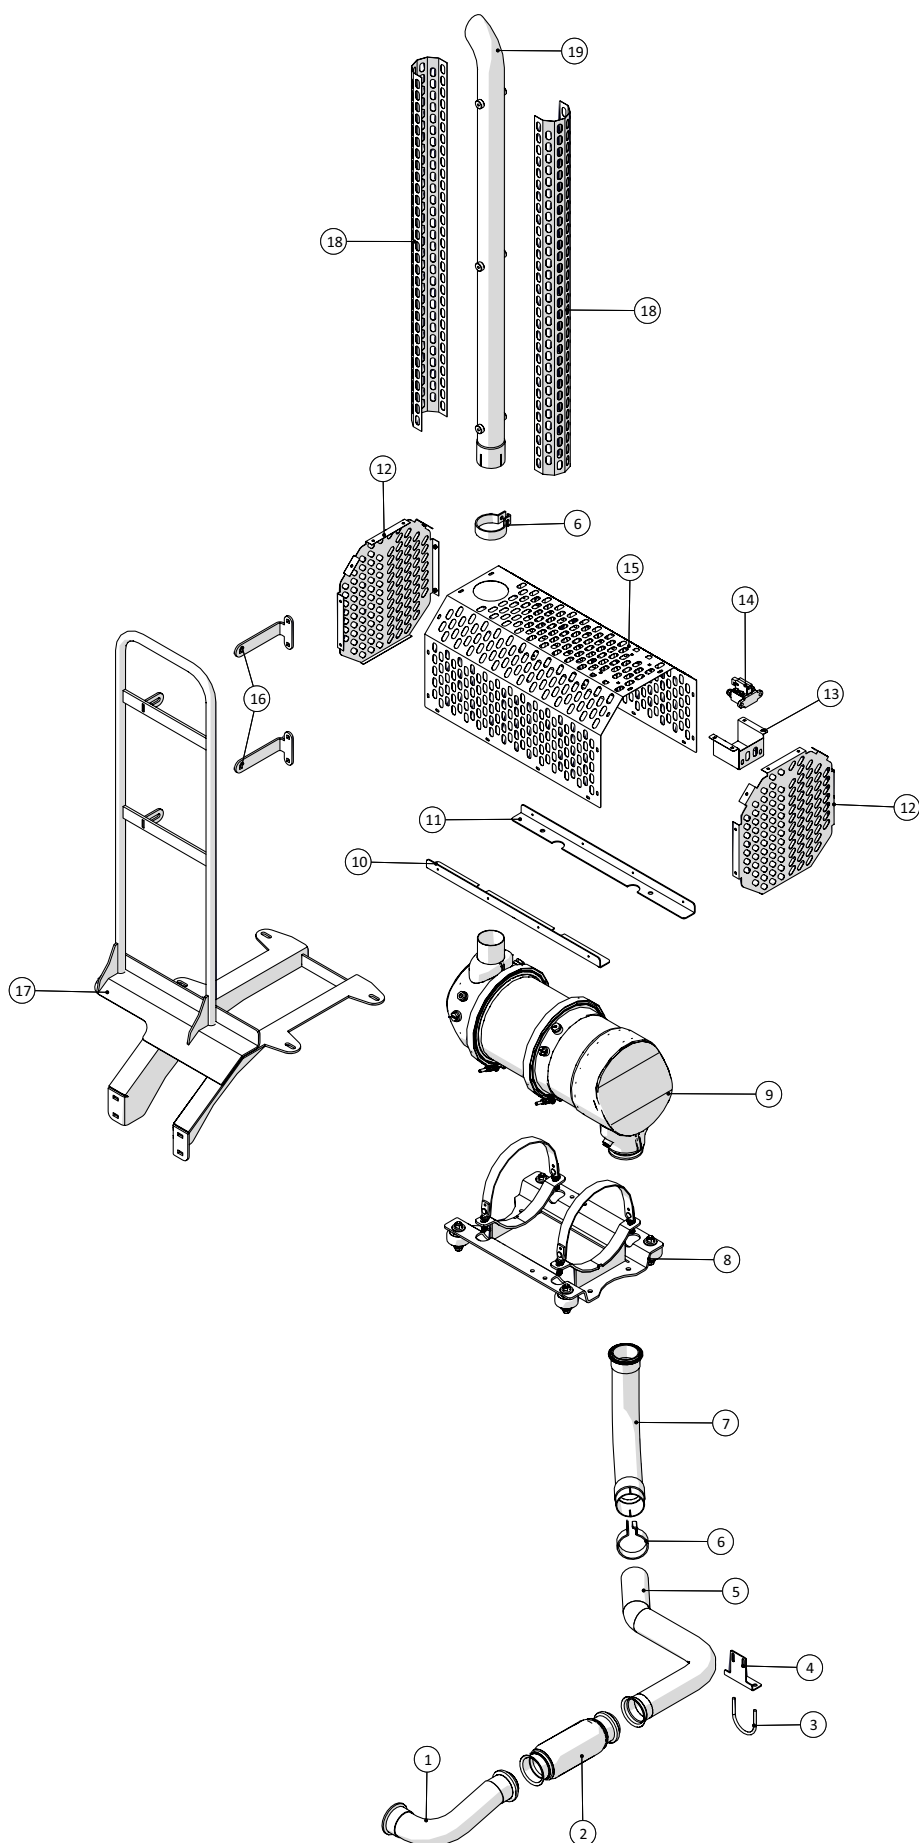

Udstødning

Agrometer Gylleudlægger SDS7000

Årgang 2016 -

Dato: 27/6-2016

23

Udstødning

Pos. nr.	Vare nr.	Antal	Beskrivelse	Bemærkning
1	251476805734	1	Udstødningsrør fra turbo	
2	97LLRE551749	1	Kompensator	
3	10381076	1	U-clamp til Ø76 (3" rør)	
4	251476805752	1	Beslag for udstødningsrør	
5	251476805748	1	Udstødningmellemrør for 4 cyl. motor	
6	25017367	2	Udstødningsclamp	
7	251476805749	1	Bøjning mod partikelfilter	
8		1	Beslag for partikelfilter	
9		1	Partikelfilter	
10	251476805711	1	Monteringsskinne for skærm over partikelfilter	
11	251476805710	1	Skinne for skærm over partikelfilter	
12	251476805713	2	Endeplade for partikelfilterskærm	
13	251476805765	1	Holder for ventil ved udstødningsfilter	
14	2501RE543189	1	Føler for partikelfilter	
15	251476805732	1	Dækskærm for partikelfilter	
16	251476805764	2	Beslag for udstødning	
17	251476805755	1	Ophæng for partikelfilter	
18	251476805759	2	Beskyttelsesskærm for udstødning	
19	251476805731	1	Afgangsrør for partikelfilter