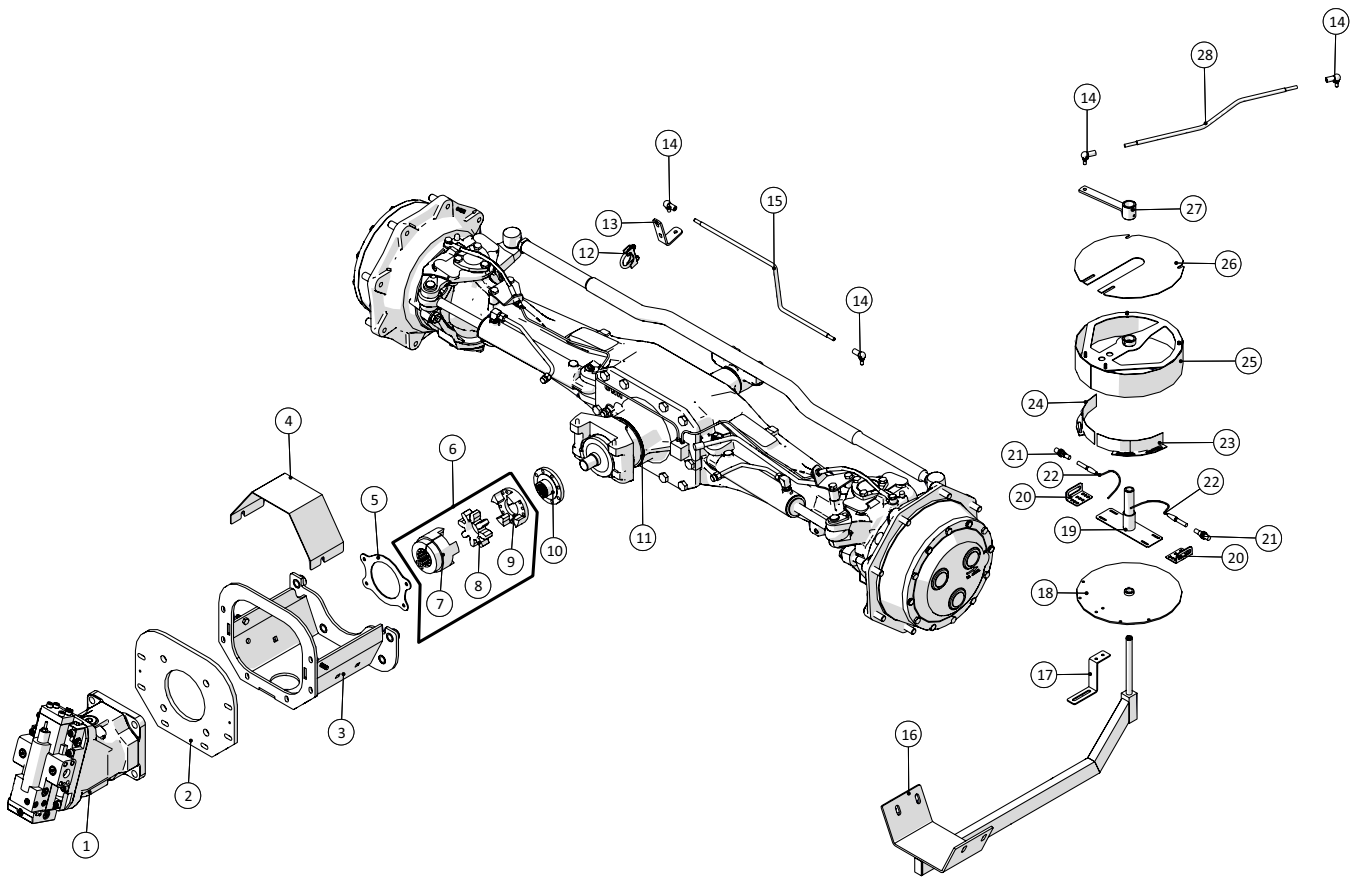

Styreksel

Agrometer Gylleudlægger SDS7000

Årgang 2016 -

Dato: 27/6-2016

37

Styreaksel

Pos. nr.	Vare nr.	Antal	Beskrivelse	Bemærkning
1	2514851476	1	Motor for bagaksel 51MV116	
2	251476802285	1	Flange for Sauer motor	
3	251476802275	1	Konsol for oliemotor	
4	251476802286	1	Skærm for 4WD kobling	
5	251476642900	1	Holder for pakning for 4-WD	
6	2514851140	1	Koblings halvpart z=13 8/16 pitch	
7	2514851141	1	Koblingshalvpart z=13	
8	2514851143	1	Gummielement	
9	2514851142	1	Koblingshalvpart flange	
10	251476802255	1	Drivnav for styreaksel	
11	2514850227	1	Styreaksel	
12	2514850420	1	Spændebøjle 35mm	
13	251476641090	1	Beslag for styrestang for sidestyr	
14	15110635227	4	Hængsel-led	
15	251476641670	1	Gevindstang	
16	251476802290	1	Arm for sidestyr	
17	251476638980	1	Beslag for arm for sidestyr	
18	251476638870	1	Bundplade for sidestyrsrondel	
19	251476638850	1	Plade for mikroswitch	
20	251476801147	2	Beslag for induktiv føler	
21	25030010	2	Induktiv føler	
22	25030011	2	Kabel til føler 3m	
23	251476638822	1	Kurvebane for sidestyr	
24	251476638821	1	Kurvebane for sidestyr	
25	251476638890	1	Låg for sidestyrsrondel	
26	251476691560	1	Topplade for sidestyrsrondel	
27	251476638930	1	Arm for sidestyrsrondel	
28	251476802202	1	Gevindstang	
	2514850221		Stålbolt M18x1.5x100mm	
	2514850225		Stålbolt M18x1.5x70mm