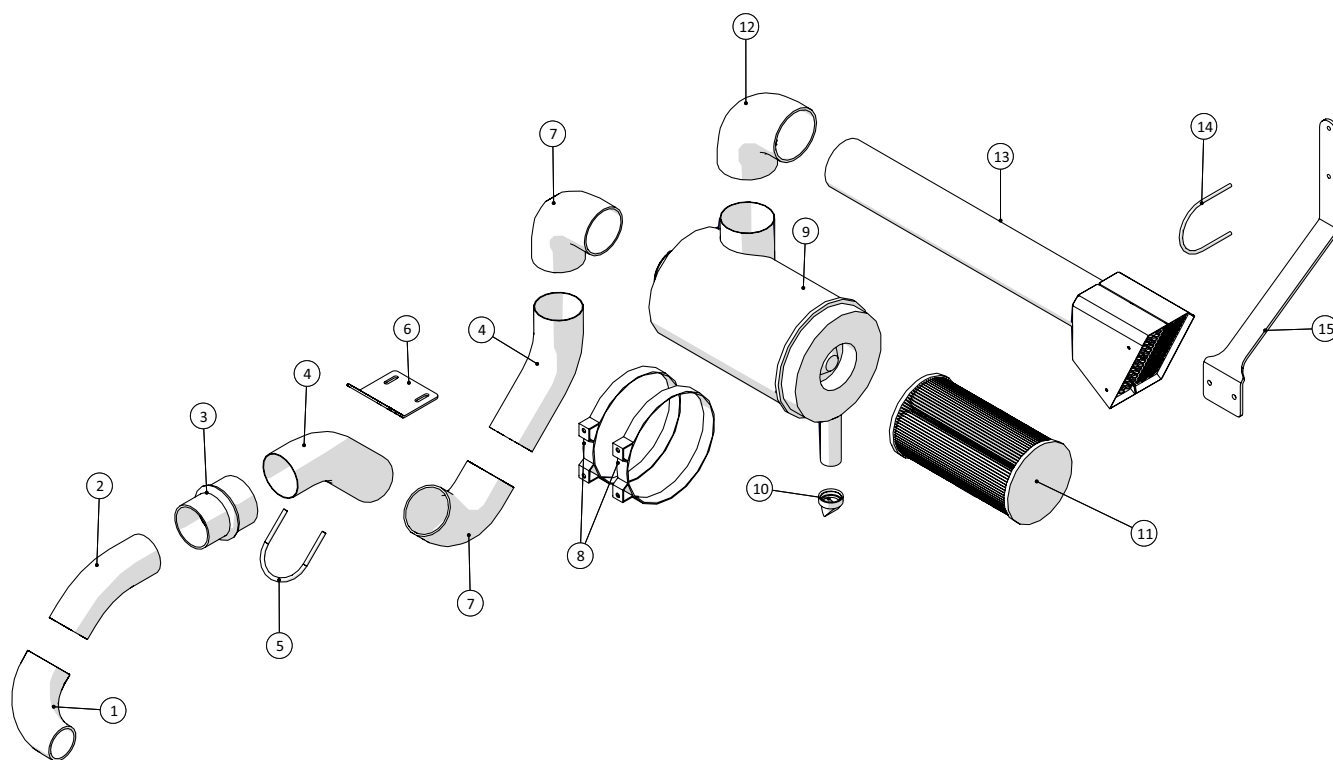

Indsugning

Agrometer Gylleudlægger SDS7000
Årgang 2016 -

Dato: 27/6-2016

19

Indsugning

Pos. nr.	Vare nr.	Antal	Beskrivelse	Bemærkning
1	2514850429	1	Gummibøjning 90 grader	
2	251476805667	1	Indsugningsrør ved turbo	
3	251476850427	1	Overgang fra 4" til 4,5"	
4	251476805668	2	Rør for indsugning 45° Ø114,3	
5	10381115	1	Rør U-bøjle Ø115x145 M10 C=125	
6	251476805669	1	Monteringsplade for indsugningsrør	
7	250180394	2	Bøjning 90° 4½"	
8	2501P004079	2	Beslag for luftfilter 225 hk tier 3	
9	2501G11038	1	Luftfilter for 225hk tier 3 motor	
10	2514853840	1	Snøfter for luftfiler	
11	2501G110382	1	Luftfilter indsats	
12	250180394	1	Bøjning 90G 4,5"	
13	251476805784	1	Svejsetegning for indsugningsrør for luftfilter	
14	25132536	1	U-bøjle Ø76x92 M8	
15	251476805809	1	Stiver for indsugningsrør for luftfilter