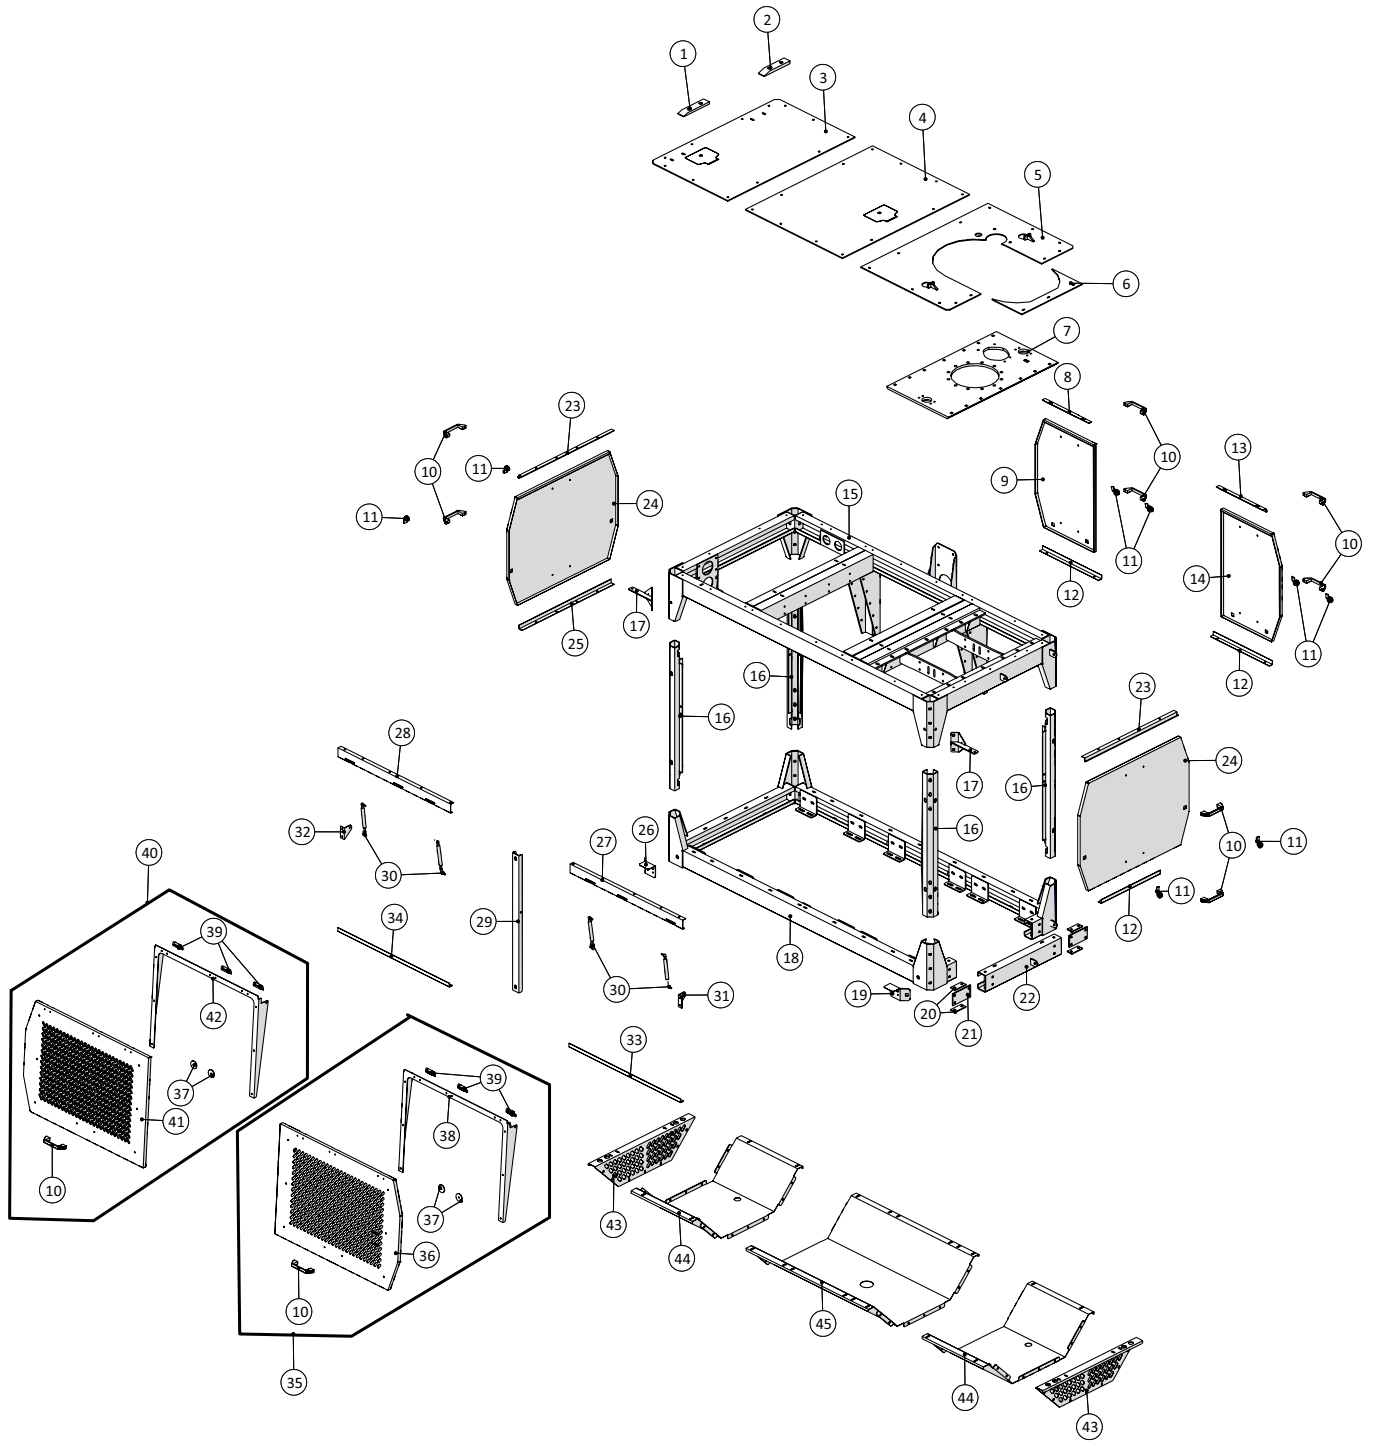

Motorkonsol

Agrometer Gylleudlægger SDS7000

Årgang 2016 -

Dato: 27/6-2016

11

Motorkonsol

Pos. nr.	Vare nr.	Antal	Beskrivelse	Bemærkning
1	251476640560	1	Skinne for støtterulle	
2	251476640550	1	Skinne for støtterulle	
3	251476805776	1	Yderste topplade for motorkonsol	
4	251476805780	1	Midterste topplade for motorrum	
5	251476801226	1	Glat topplade for motorkonsol	
6	251476801228	1	Plade for motorrum ved drejekonsol	
7	251476801230	1	Ophængsplade for kabineleje	
8	251476803420	1	Holder for bagskærm	
9	251476805862	1	Højre bagskærm for motorkonsol	
10	2514803066	10	Håndtag	
11	2514850241	8	T-greb	
12	251476639060	3	Nederste bagerste skærmskinne	
13	251476639050	1	Øverste skærmskinne	
14	251476331061	1	Bagplade for motorkonsol	
15	251476805705	1	Øverste motorkonsol	
16	251476637360	4	Hjørneprofil, motorkonsol	
17	251476803908	2	Holder for lygter på førehus	
18	251476805715	1	Nederste motorramme	
19	251476640062	1	Lygteholder	
20	251476801305	4	Lille samlingsplade	
21	251476801306	2	Stor samlingsplade	
22	251476801303	1	Adskillelige bundramme midterdel	
23	251476639020	2	Øverste skærmskinne	
24	251476331040	2	Sideskærm	
25	251476639010	1	Nederste skærmskinne	
26	251476640061	1	Lygteholder	
27	251476639032	1	Øverste forreste skærmskinne	
28	251476639031	1	Øverste forreste skærmskinne	
29	251476637420	1	Opstander for motorramme	
30	2514850206-1	4	Gas cylinder incl. Kugleled	
	2514850206	4	Gas cylinder	
	1513850636	8	Kugleled 8mm/8mm	
31	251476639762	1	Vinkelstykke f. gas cylinder f. motorplade	
32	251476639761	1	Vinkelstykke f. gas cylinder f. motorplade	
33	251476639002	1	Nederste forreste skærmskinne	
34	251476639001	1	Nederste forreste skærmskinne	
35	251476802229	1	Låge 2	
36	251476802227	1	Frontlåge 2	
37	251476802224	4	Håndtagsforstærkning for forklap	
38	251476802223	1	Holder 2 for gas cylinder til forklap	
39	2514850243	6	Hængsel