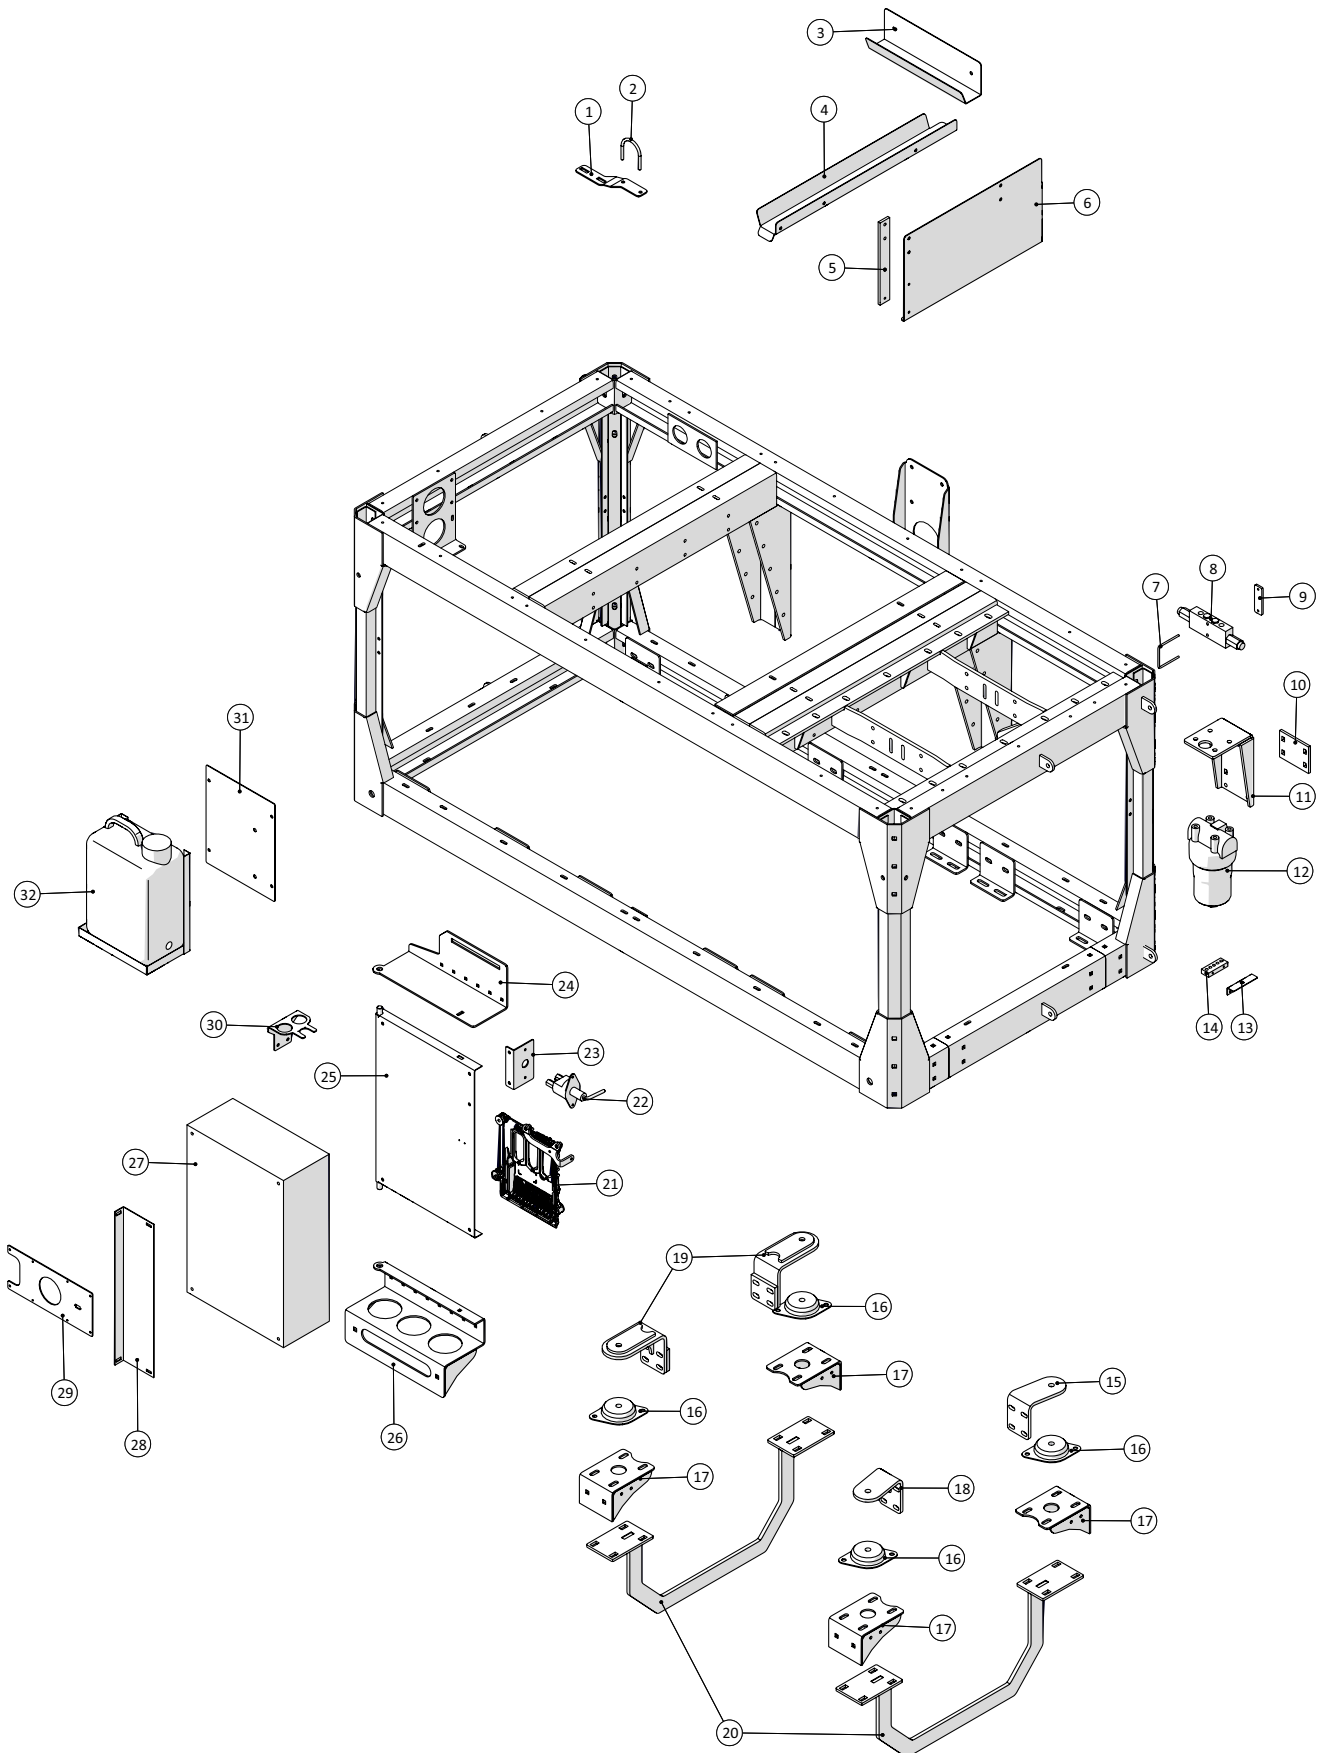

Motordele

Agrometer Gylleudlægger SDS7000

Årgang 2016 -

Dato: 27/6-2016

17

Motordele

Pos. nr.	Vare nr.	Antal	Beskrivelse	Bemærkning
1	251476803489	1	Holder for intercooler rør	
2	10381064	1	Rør U-bøjle ø64 x 30 x M8 C=72	
3	251476805815	1	Kabelbakke for motorrum	
4	251476805814	1	Kabelbakke for motorrum	
5	251476801101	1	Holder for kabelbakke i motorrum	
6	251476805813	1	Dækplade og ophæng for energiføring	
7	251476801343	1	Bøjle	
8	2514702393	1	Overcenterventil 3/8" dobbelt	
9	251476801344	1	Beslag	
10	251476801095	1	Universal spændebeslag for motorkonsol	
11	251476639680	1	Konsol for trykfilter for hydraulikolie	
12	2514702310	1	PI3615-11+PI3115 SMX10 filter	
13	251476801079	1	Holder for centralsmøringslange	
14	251476801076	1	Manifold for centralsmøreslange	
15	251476643001	1	Bag motorophæng	
16	2514850202	4	Vibrationsdæmper	
17	251476805750	4	Motorophæng	
18	251476643002	1	Bag motorophæng	
19	251476643010	2	Motorophæng	
20	251476805679	2	Motorstiver	
21		1	ECU - Komplet 4 cylindr. 129 kW med køler	
22	2514862521	1	Hovedafbryder	
23	251476801130	1	Holder for hovedafbryder	
24	251476803843	1	Øverste holder for svingbar elboks i motorrum	
25	251476801059	1	Bagplade for svingbar elboks	
26	251476805687	1	Bundplade for elboks i motorrum	
27	1229130020	1	Elboks for motorrum	
28	251476801129	1	Plade for relæer i elboks i motorrum	
29	251476803912	1	Holder for plus one i elskab	
30	251476801263	1	Beslag for direktnosestik	
31	251476805767	1	Holder for vanddunk	
32	2514854410	1	Rentvandstank m/beslag 16L