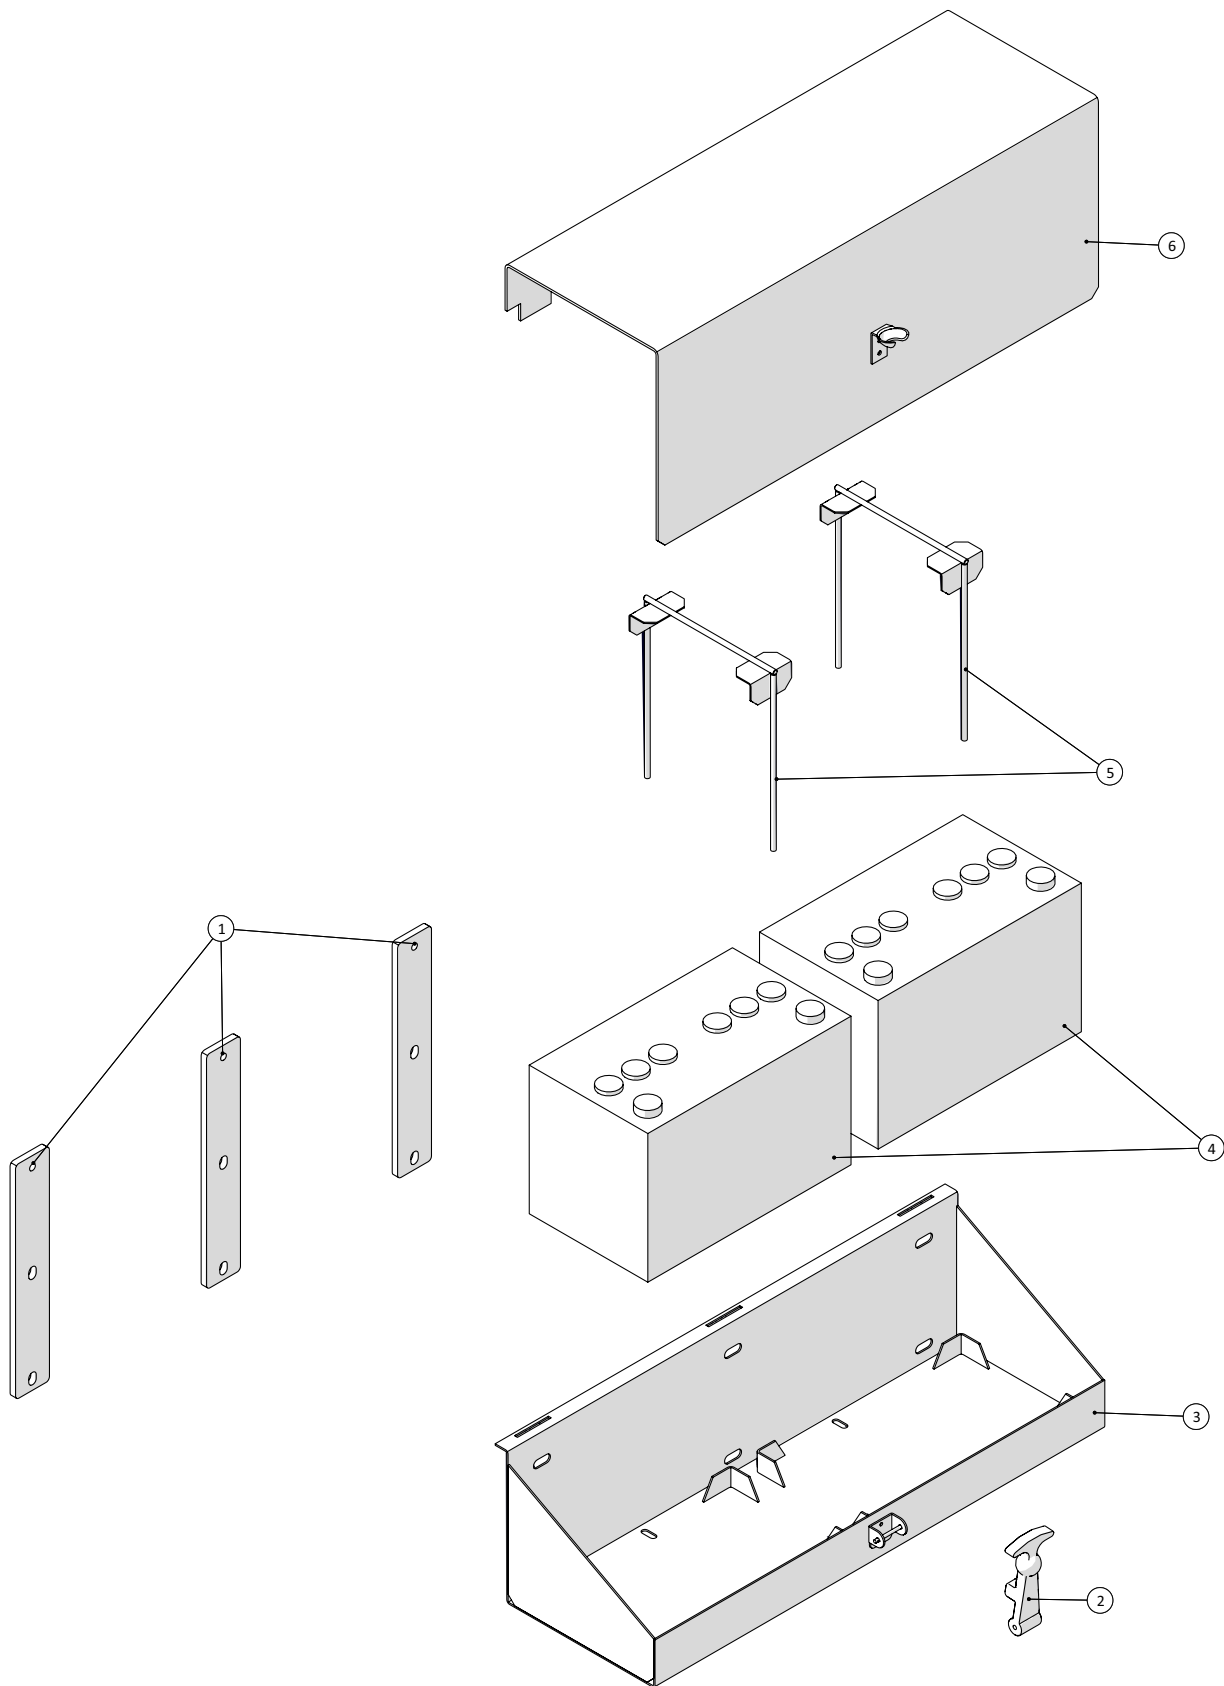

Batterikasse

Agrometer Gylleudlægger SDS7000
Årgang 2016 -

Dato: 27/6-2016

29

Batterikasse

Pos. nr.	Vare nr.	Antal	Beskrivelse	Bemærkning
1	251476806298	3	Fladjern for Batterikasse	
2	2514850585-4	1	Gummistrop for Gummihjelmholder	
3	251476330590	1	Batterikasse	
4	2514850297	2	Batteri 12V-95A	
5	251476636540	2	Bøjle for batteri, komplet	
6	251476802198	1	Låg for batterikasse