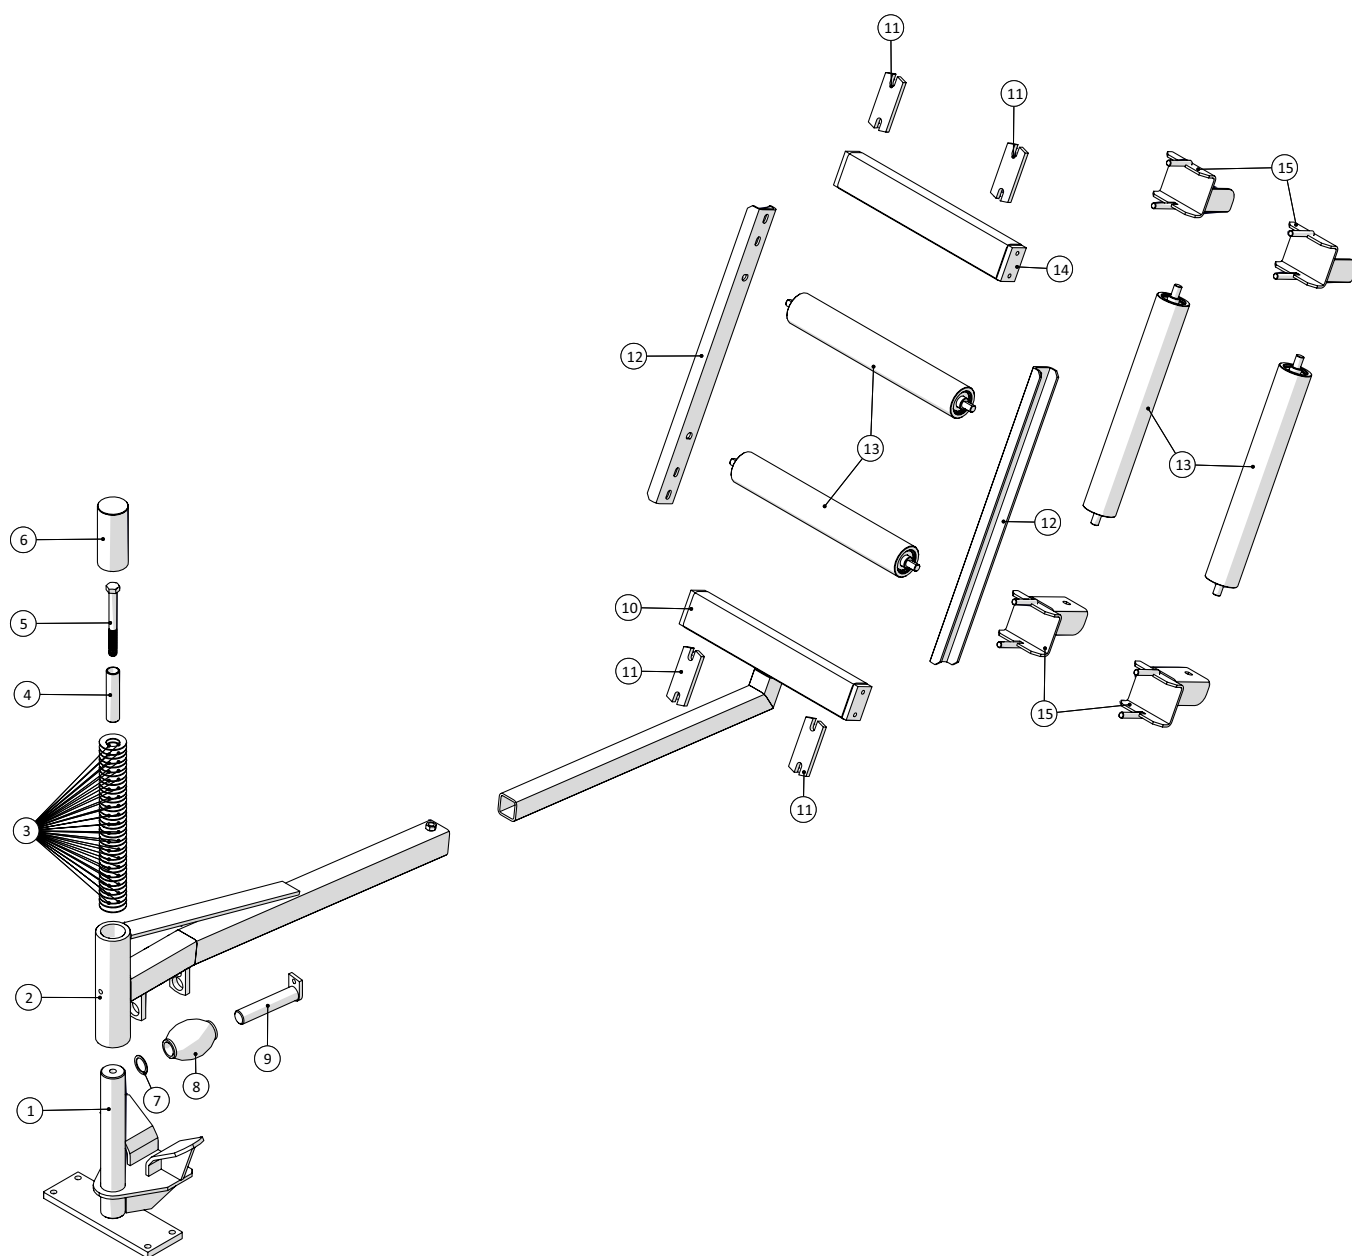

Slangestyr, yderst

Agrometer Gylleudlægger SDS7000

Årgang 2016 -

Dato: 27/6-2016

73

Slangestyr, yderst

Pos. nr.	Vare nr.	Antal	Beskrivelse	Bemærkning
1	251476330340	1	Rullebane for slangestyr	
2	251476636100	1	Momentarm for slangestyr	
3	2514932901	38	Tallerkenfjeder	
4	251476632720	1	Rør for slangestyr	
5	25141922714	1	Stålbolt M16x160	
6	251476636970	1	Beskyttelsesrør tallerkenfjedre	
7	251476634560	1	Justerskive for slangestyr	
8	251476633130	1	Rulle for slangestyr	
9	251476636110	1	Tap for rulle for momentarm	
10	251476636610	1	Yderste slangestyr	
11	251476635590	4	Beslag for yderste slangestyr	
12	251476648570	2	Sidevange for yderste slangestyr	
13	25033172	4	Lodret nylonrulle for slangestyr, komplet	
	25033173	1	Lodret nylonrulle for slangestyr	
	251476648540	1	Tap for strammerulle	
	2514500798	2	Kugleleje 6205-2RS	
	251476620650	2	Spændeskive til bæreruller	
	2514932252	2	Låsering I52	
14	251476688720	1	Profil	
15	251476648650	4	Beslag for slangerulle