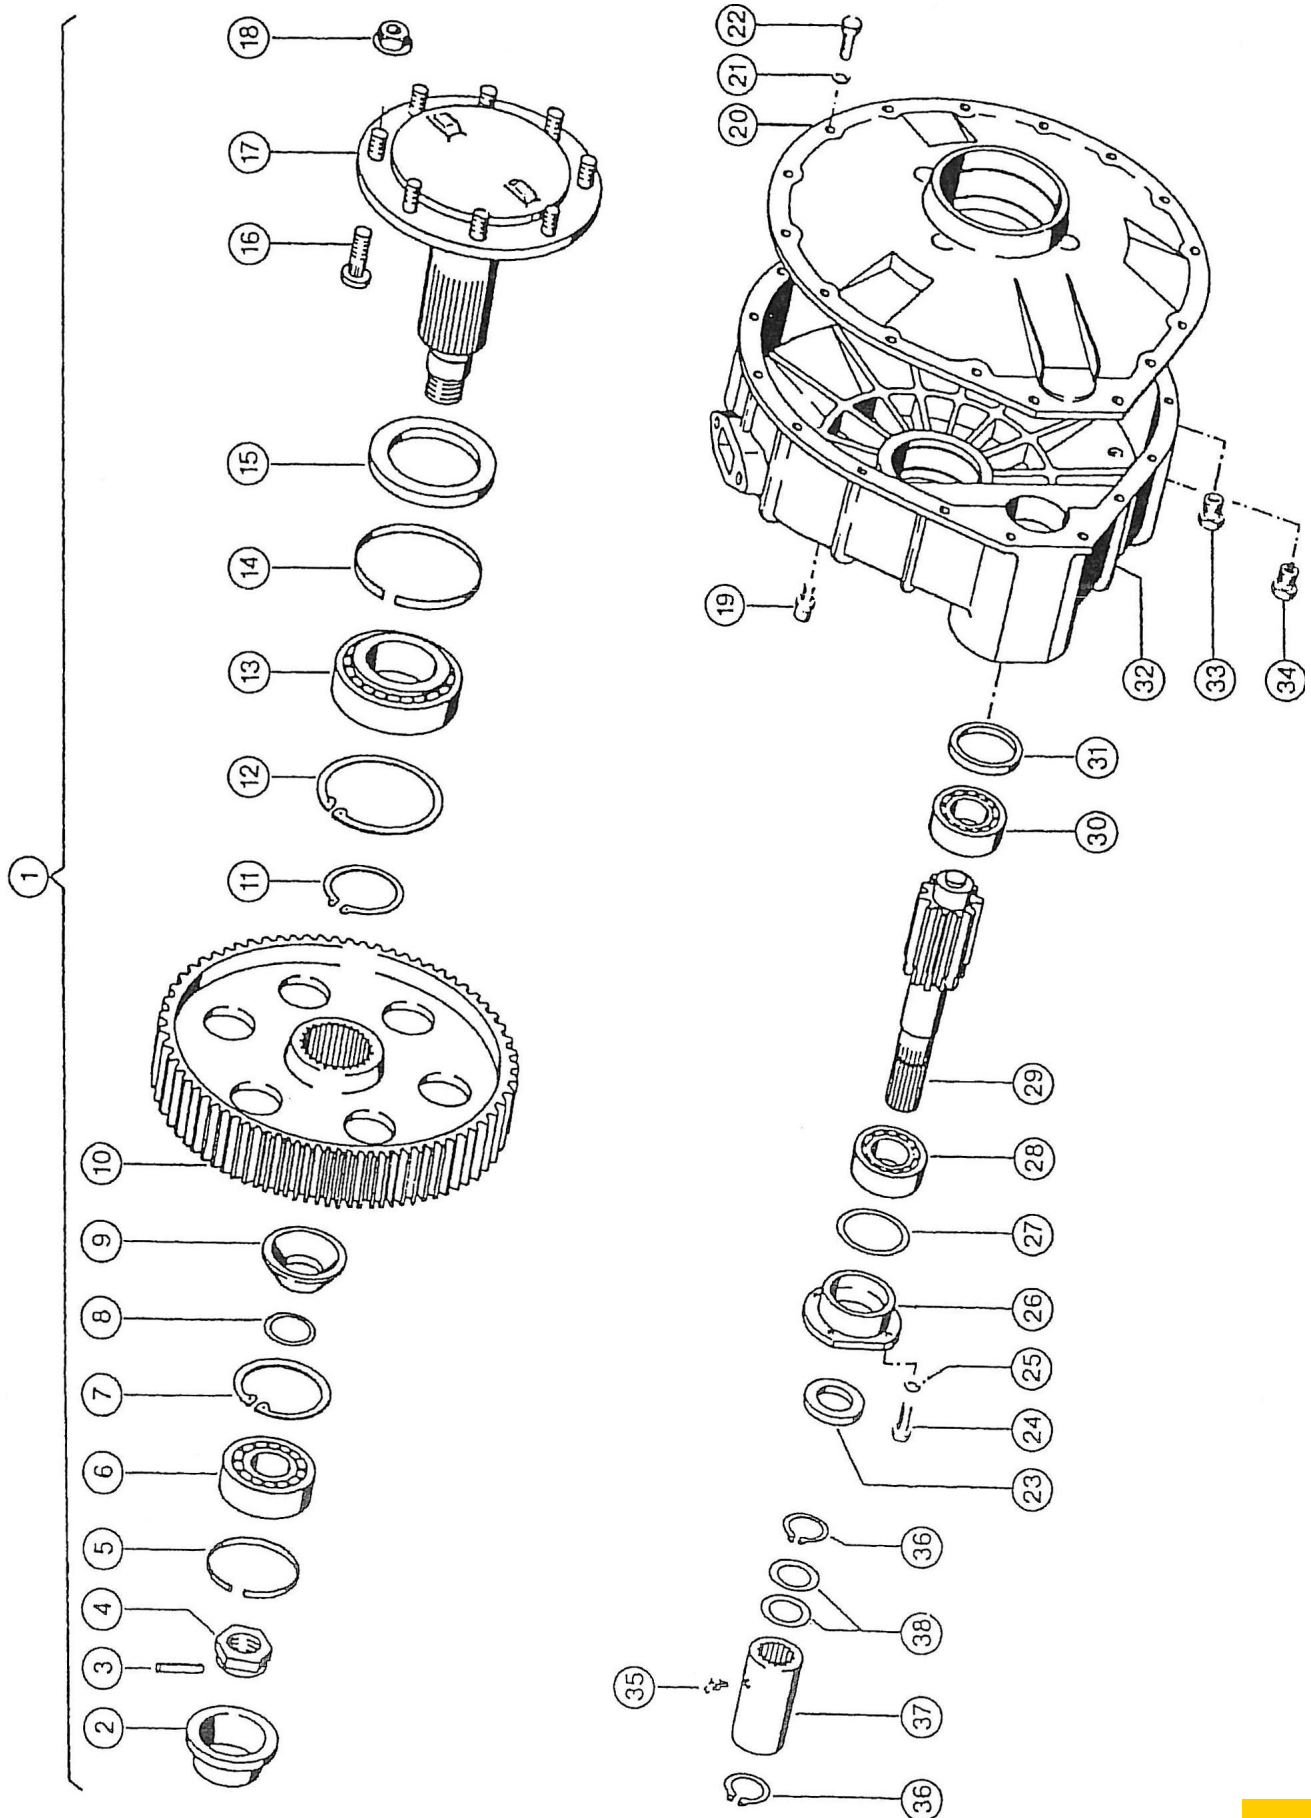

Hjulgearhus

Agrometer Gylleudlægger SDS7000

Årgang 2016 -

Dato: 27/6-2016

91

Hjulgearhus

Pos. nr.	Vare nr.	Antal	Beskrivelse	Bemærkning
1	25122950		Slutdrev Claas, venstre	
	25122951		Slutdrev Claas, højre	
2	25122955		Endedæksel	
3	25122960		Rørstift 8x60	
	25122965		Rørstift 5x60	
4	25122970		Kronemøtrik M42x1,5	
5	25122975		Mellemskive	
6	193030310		Rulleleje 30310	
7	25122985		Låsering U110x4	
8	25122990		Passkive 50x62x1	
9	25122995		Konisk ring	
10	25123000		Tandhjul z=98	
11	25123005		Låsering 80x4	
12	25123010		Låsering 150x4	
13	193033020		Rulleleje 33020	
14	25123020		Mellemskive	
15	25123025		Simmerring 110x150x15	
16	25123030		Hjulbolte for Claas hjulnav	
17	25123035		Hjulaksel	
18	25123050		Trykskivemøtrik H22 10 Claas	
19	25123055		Luftskrue	
20	25123060		Hjulgear dæksel	
21	25123065		Fjederskive M12	
22	25123070		Sekskantskrue M12x30 8,8	
23	25123075		Simmerring AS50x65x8	
24	25123080		Sekskantskrue M10x25 8,8	
25	25123085		Fjederskive M10	
26	25123090		Dæksel	
27	25122420		Passkive 68x79,5x0,1	
	25122425		Passkive 68x79,5x0,3	
	25122430		Passkive 68x79,5x0,5	
28	193033010		Rulleleje 33010	
29	25123100		Aksel