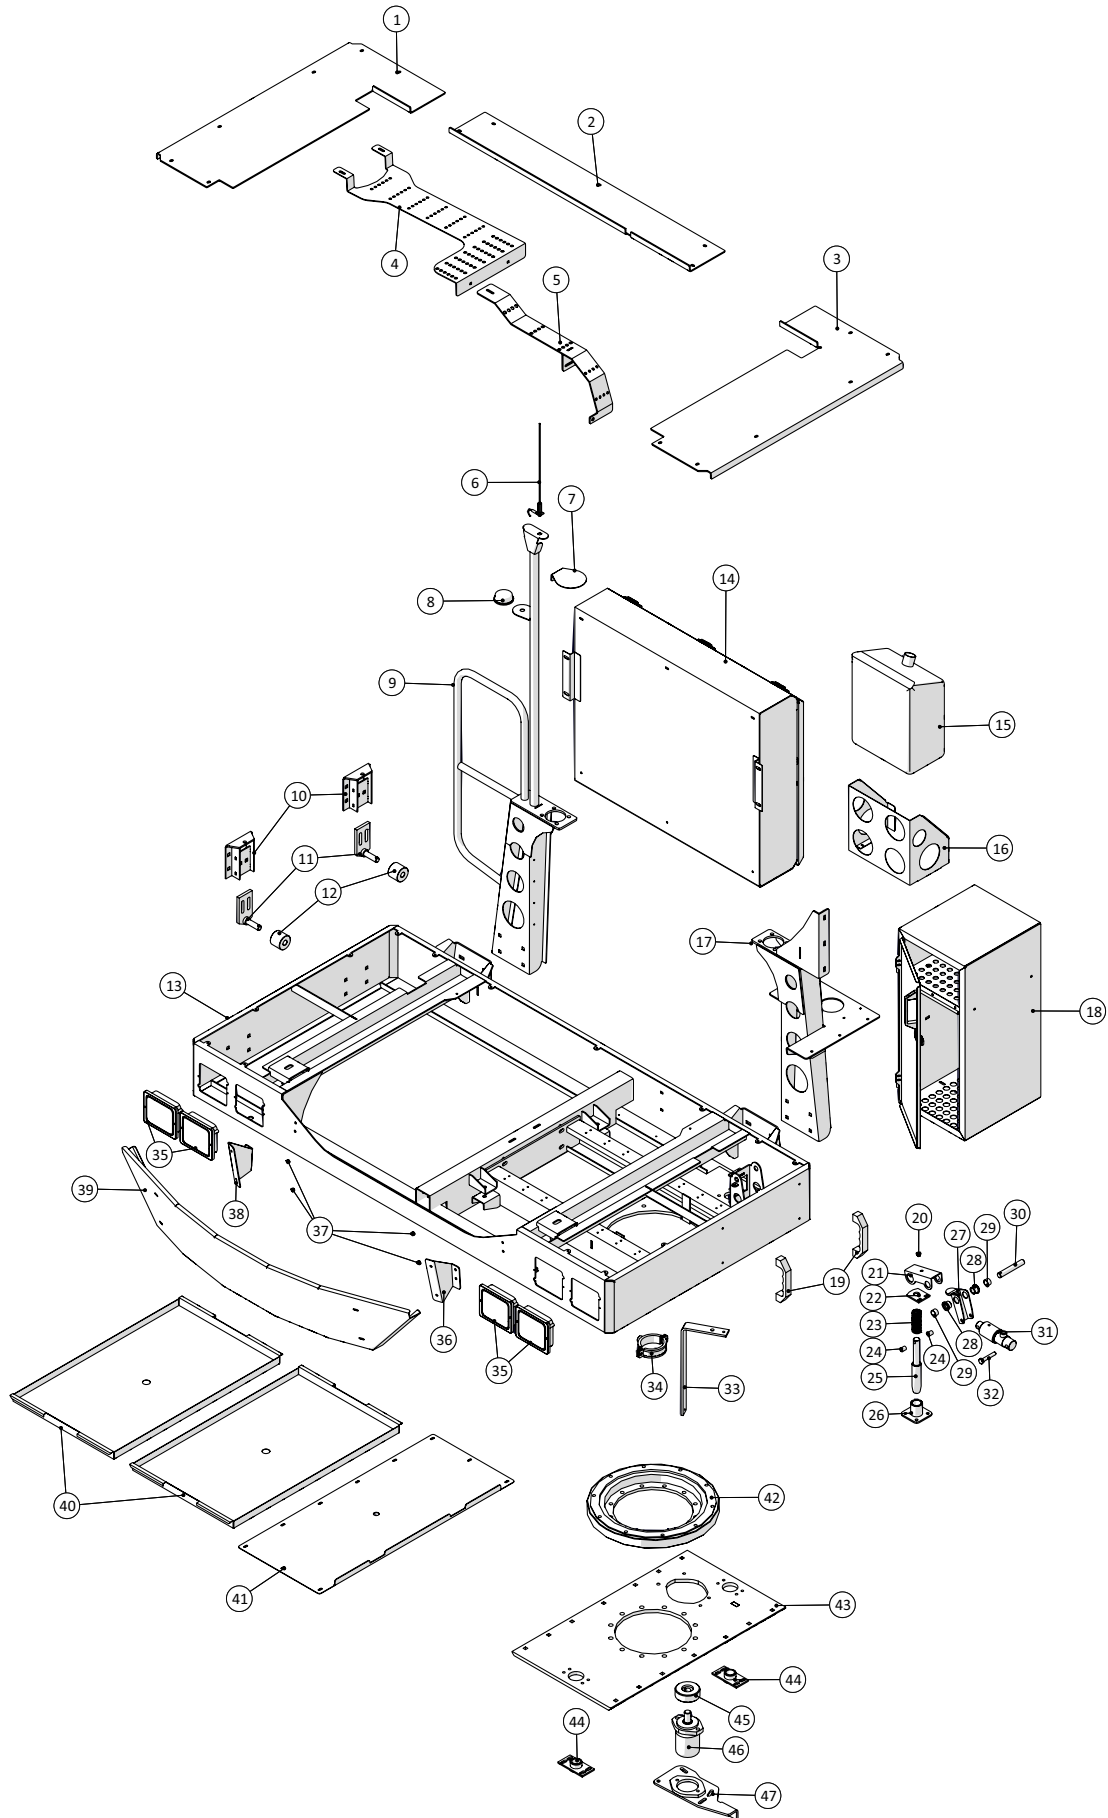

Drejkrans

Agrometer Gylleudlægger SDS7000
Årgang 2016 -

Dato: 27/6-2016

9

Drejekrans

Pos. nr.	Vare nr.	Antal	Beskrivelse	Bemærkning
40	251476331130	2	Plade f. kabinekonsol	
41	251476804871	1	Bundplade for kabinekonsol ved drejeled	
42	2514850205	1	Tandkrans	
43	251476801230	1	Ophængsplade for kabineleje	
44	251476640210	2	Konus for kabinelås	
45	251476637290	1	Tandhjul for kabinedrej modul 17	
46	2514851008	1	Oliemotor OMP400 Ø25	
47	251476801222	1	Arm for oliemotor