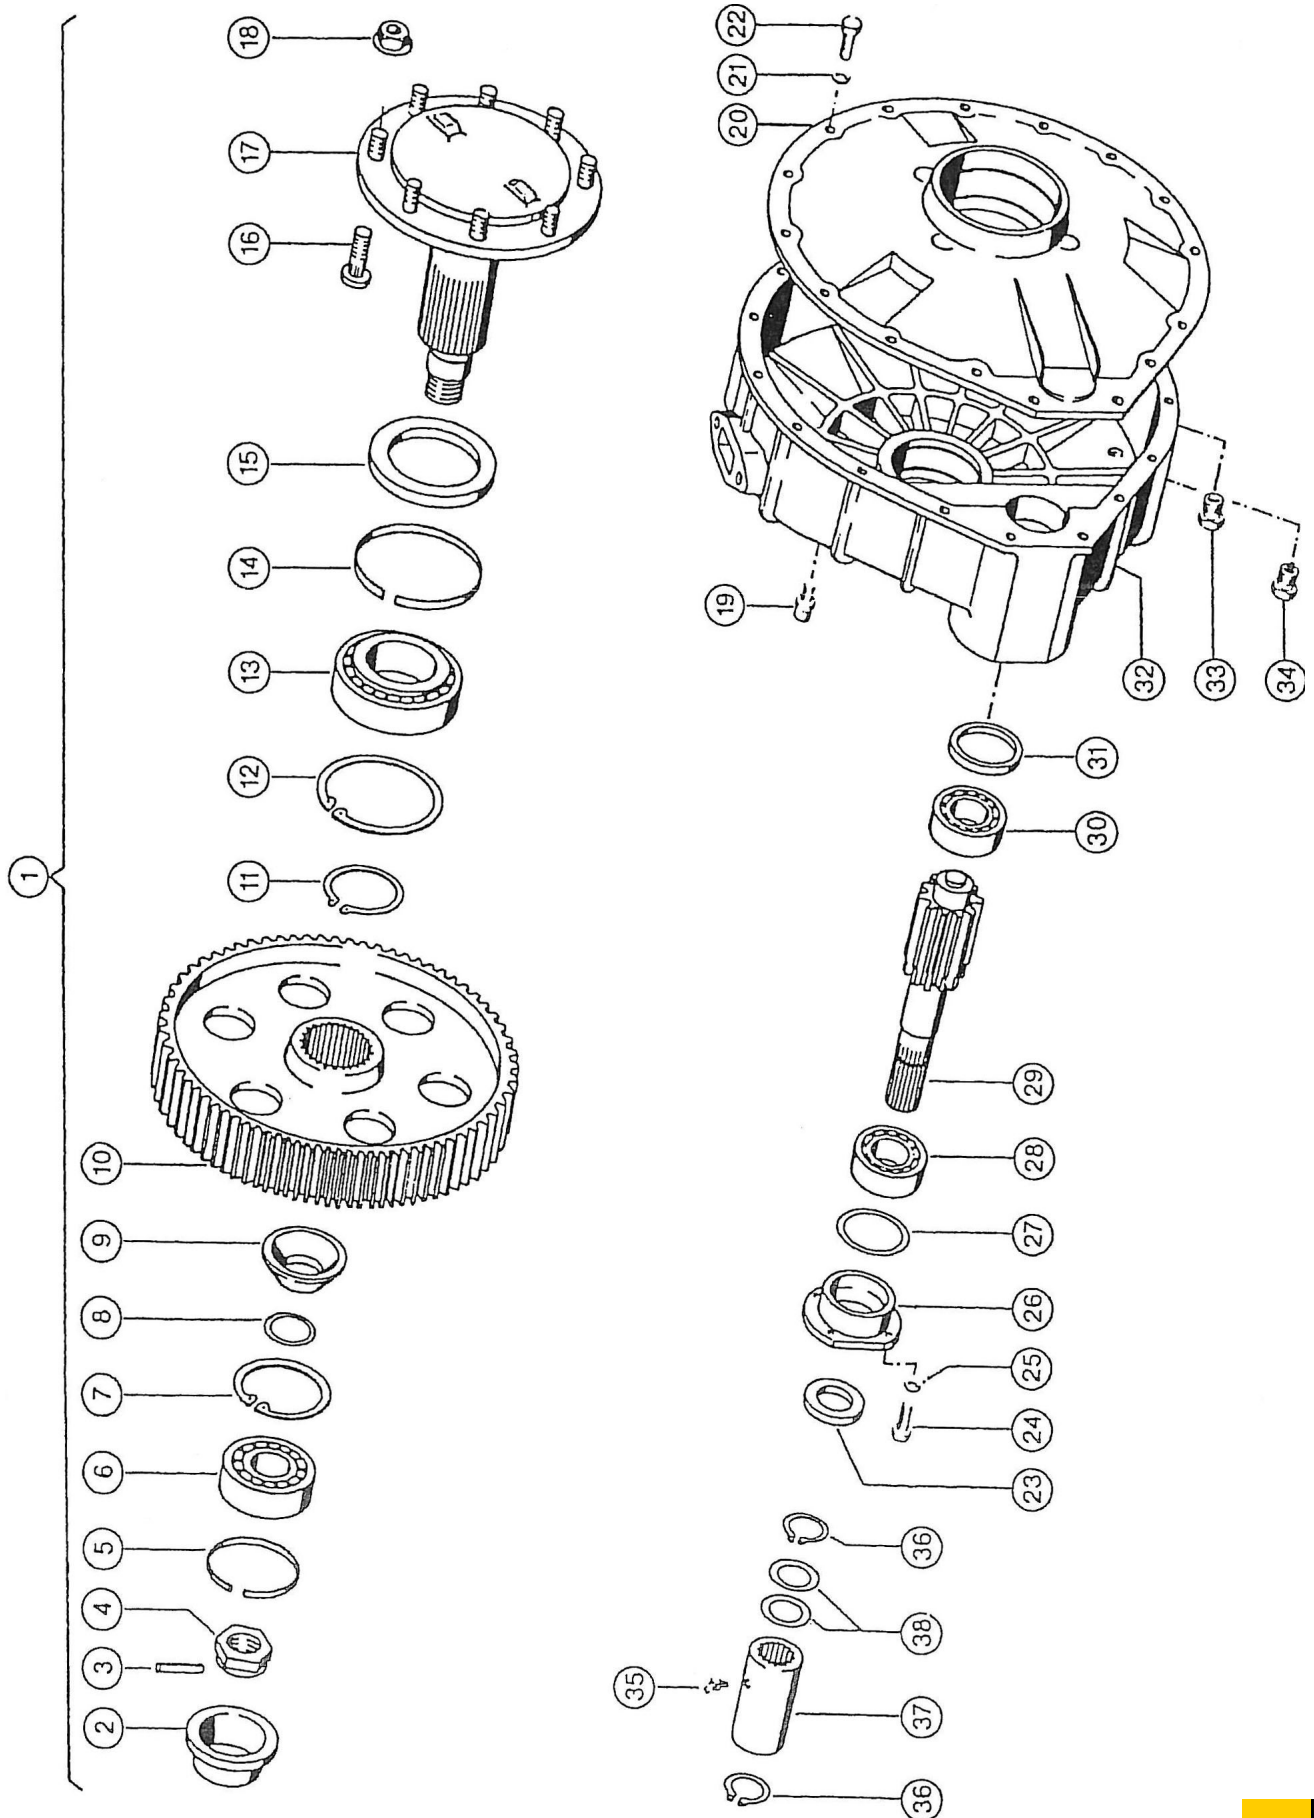

Hjulgearhus

Agrometer Gylleudlægger SDS7000
Årgang 2016 -

Dato: 27/6-2016

93

Hjulgearhus

Pos. nr.	Vare nr.	Antal	Beskrivelse	Bemærkning
30	193032208		Rulleleje 32208	
31	25123110		Afstandsring	
32	25123115		Hjulgearhus, venstre	
	25123116		Hjulgearhus, højre	
33	25123120		Lukkeprop	
34	25123121		Prop, magnetisk	
35	15140037800106		Smørrenippel H1, 6x1	
36	25123135		Låsering U45x2,5 Sd	
37	25123140		Spline bøsning	
38	25123150		Skive 45x55x0,5	
39	25123155		Lukkeprop M24x1,5