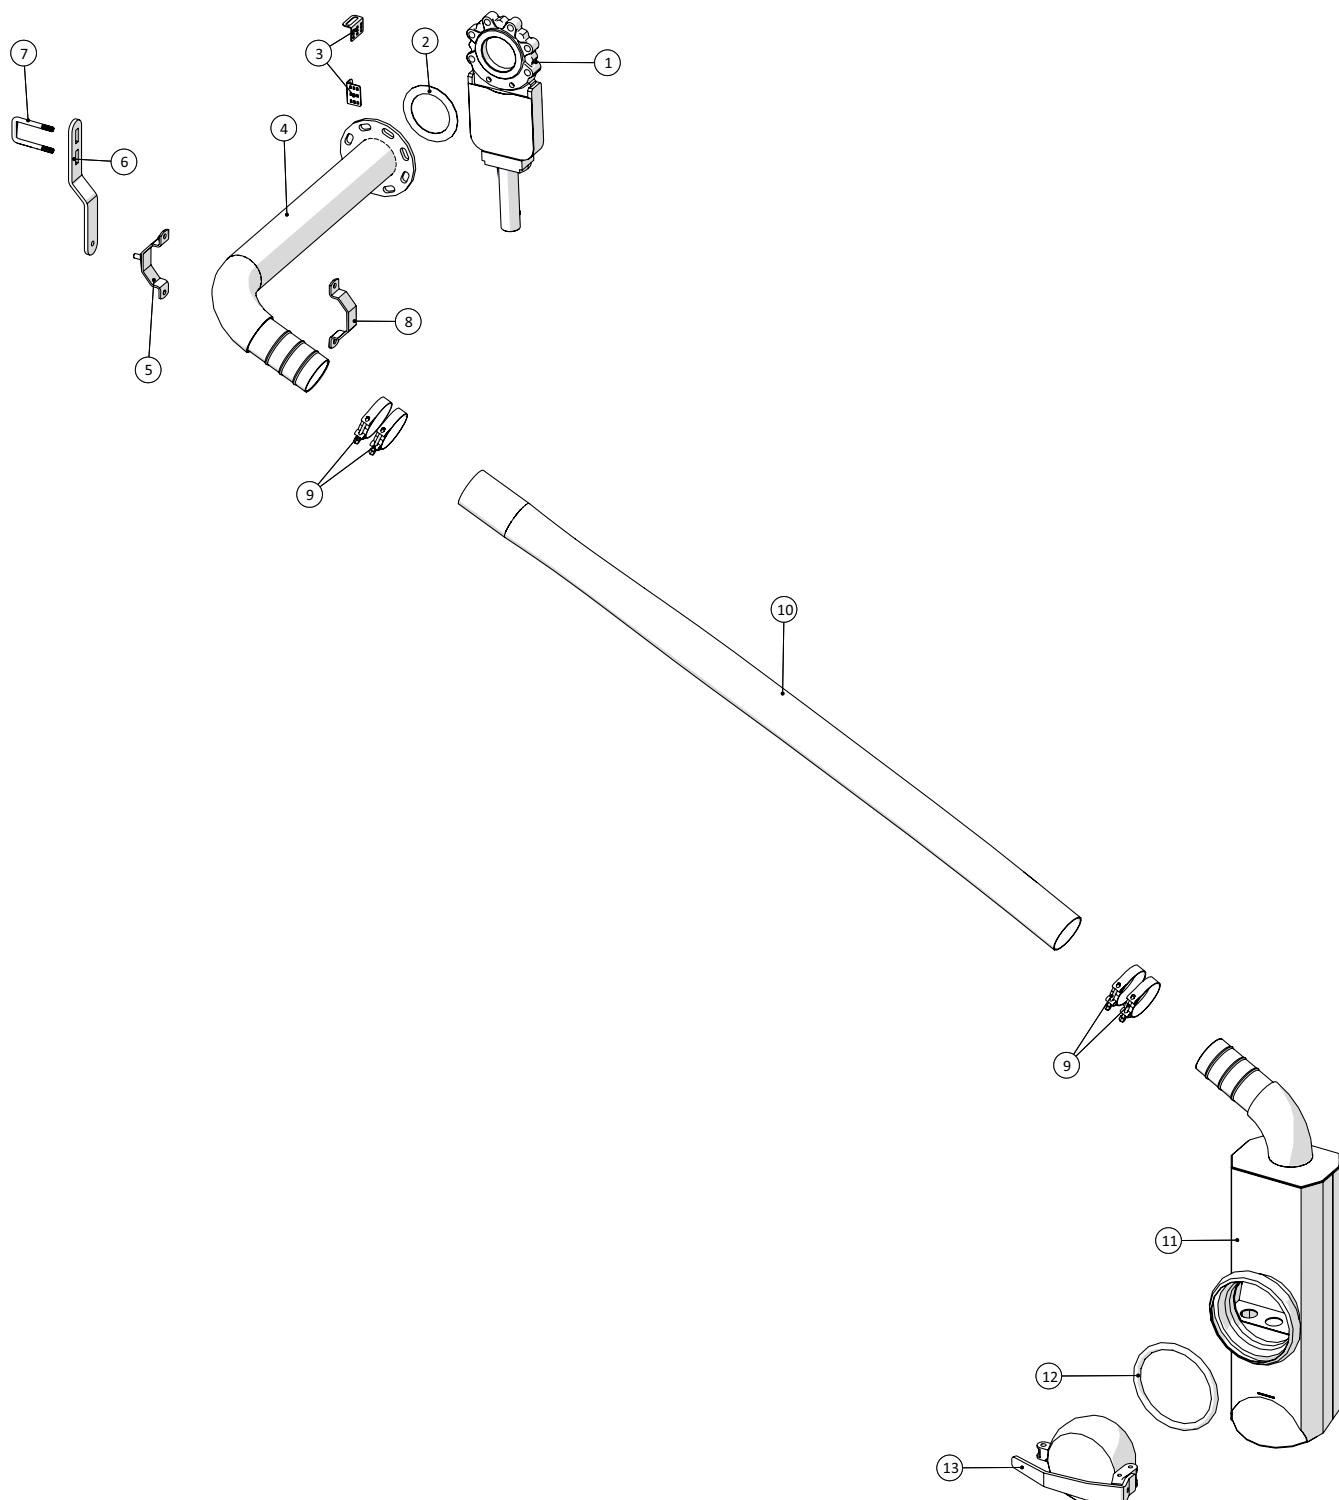

Svampefælde

Agrometer Gylleudlægger SDS7000
Årgang 2016 -

Dato: 27/6-2016

59

Svampefælde

Pos. nr.	Vare nr.	Antal	Beskrivelse	Bemærkning
1	20144100	1	Ramus spadeventil m/cyl. DN100 4"	
2	13250545	1	Flangepakning NW100	
3	251476801147	2	Beslag for induktiv føler	
4	251476802325	1	Afgangsrør fra flowmeter til svampefælde	
5	251476636780	1	Beslag for gyllerør	
6	251476690860	1	Beslag for flowmåler	
7	251476691270	1	Bøjle for fordelerløft/platform	
8	251476630080	1	Beslag for gyllerør	
9	16200732	4	Spændebånd 104-112mm	
10	16050215	Pr./m	Trykslange ARMTEX sort 4"	
11	251476804121	1	Hus for svampefælde	
12	14050046	1	O-ring for Ø194 kobling	
13	251476802371	1	Lukkeprop for svampefælde