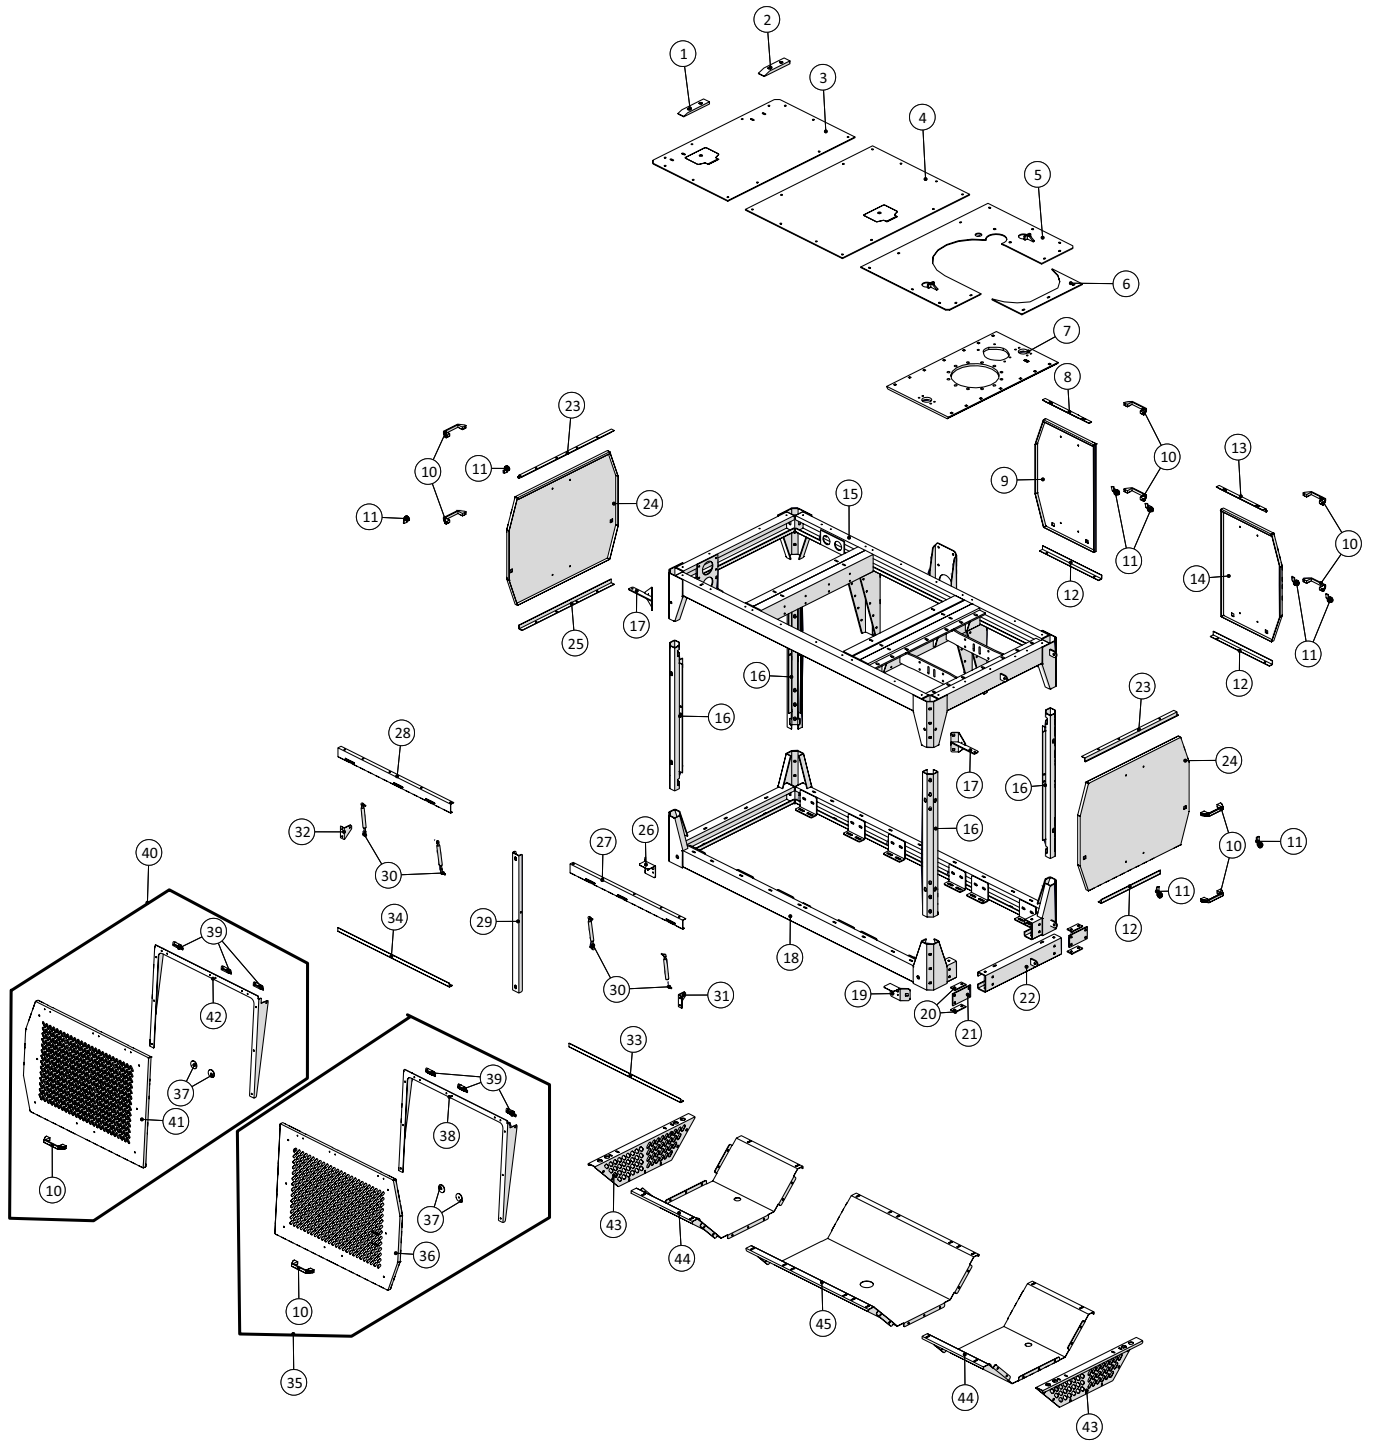

Motorkonsol

Agrometer Gylleudlægger SDS7000
Årgang 2016 -

Dato: 27/6-2016

13

Motorkonsol

Pos. nr.	Vare nr.	Antal	Beskrivelse	Bemærkning
40	251476802228	1	Låge 1	
41	251476802221	1	Frontlåge	
42	251476802222	1	Holder for gascylinder til forklap	
43	251476805685	2	Endeplade for beskyttelse under motorkonsol	
44	251476805686	2	Dækskærm under motorkonsol	
45	251476805684	1	Midterste dækskærm under motorkonsol