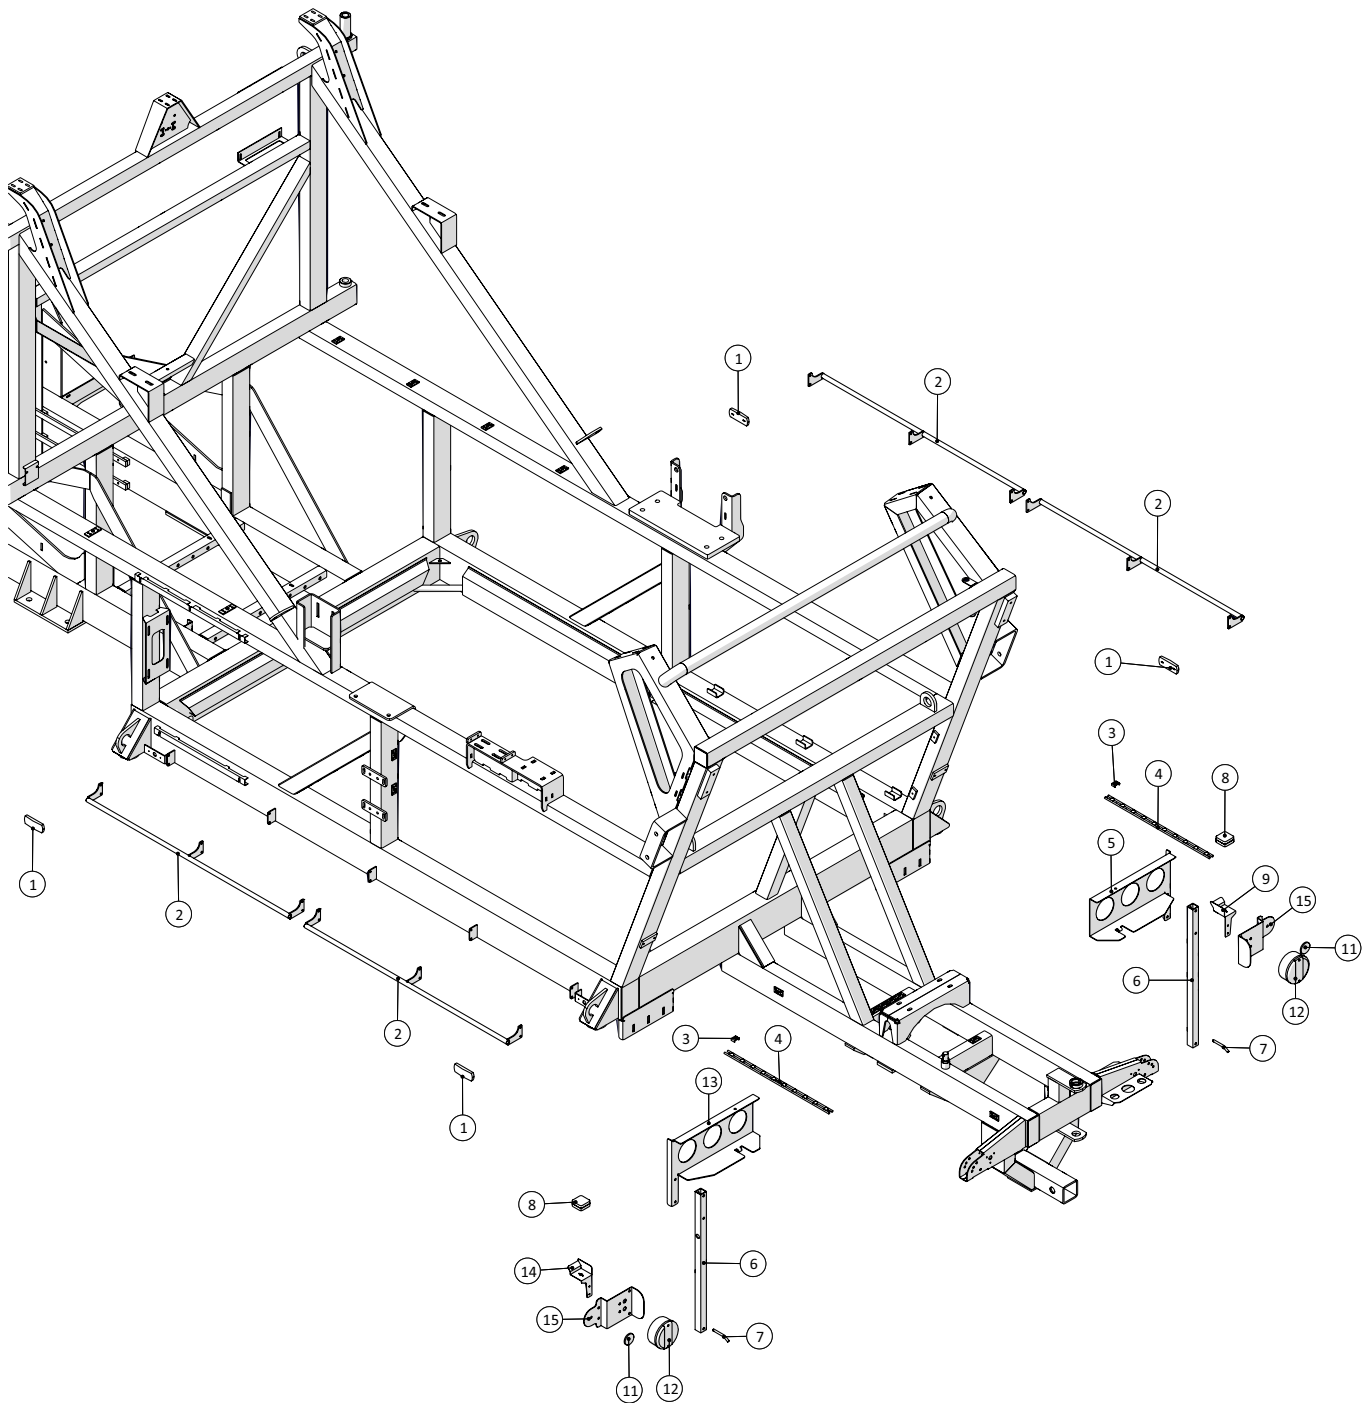

Bagerste lygter / Sidemarkering

Agrometer Gylleudlægger SDS7000

Årgang 2016 -

Dato: 27/6-2016

55

Bagerste lygter / Sidemarkering

Pos. nr.	Vare nr.	Antal	Beskrivelse	Bemærkning
1	1229140053	4	Sidemarkeringslygte 9-33V	
2	251476803915	4	Slangeholder	
3	251476801119	2	U-beslag for stigestrop	
4	2514850935	2x0,7m	Gummistrop	
5	251476801308	1	Bagerste højre slangeholder	
6	251476804955	2	Profil for lygtebom	
7	251476801068	2	Låsetap for lygtebom	
8	1229140053	2	Sidemarkeringslygte 9-33V	
9	251476804941	1	Lygtehus for bagerste højre sidemarkeringslygte	
11	25102055	2	Refleks Rød ø60	
12	25017255	2	Baglygte Hella	
13	251476801307	1	Bagerste venstre slangeholder	
14	251476804942	1	Beslag for højre bagerste sidemarkeringslygte	
15	251476326000	2	Beslag for lygte