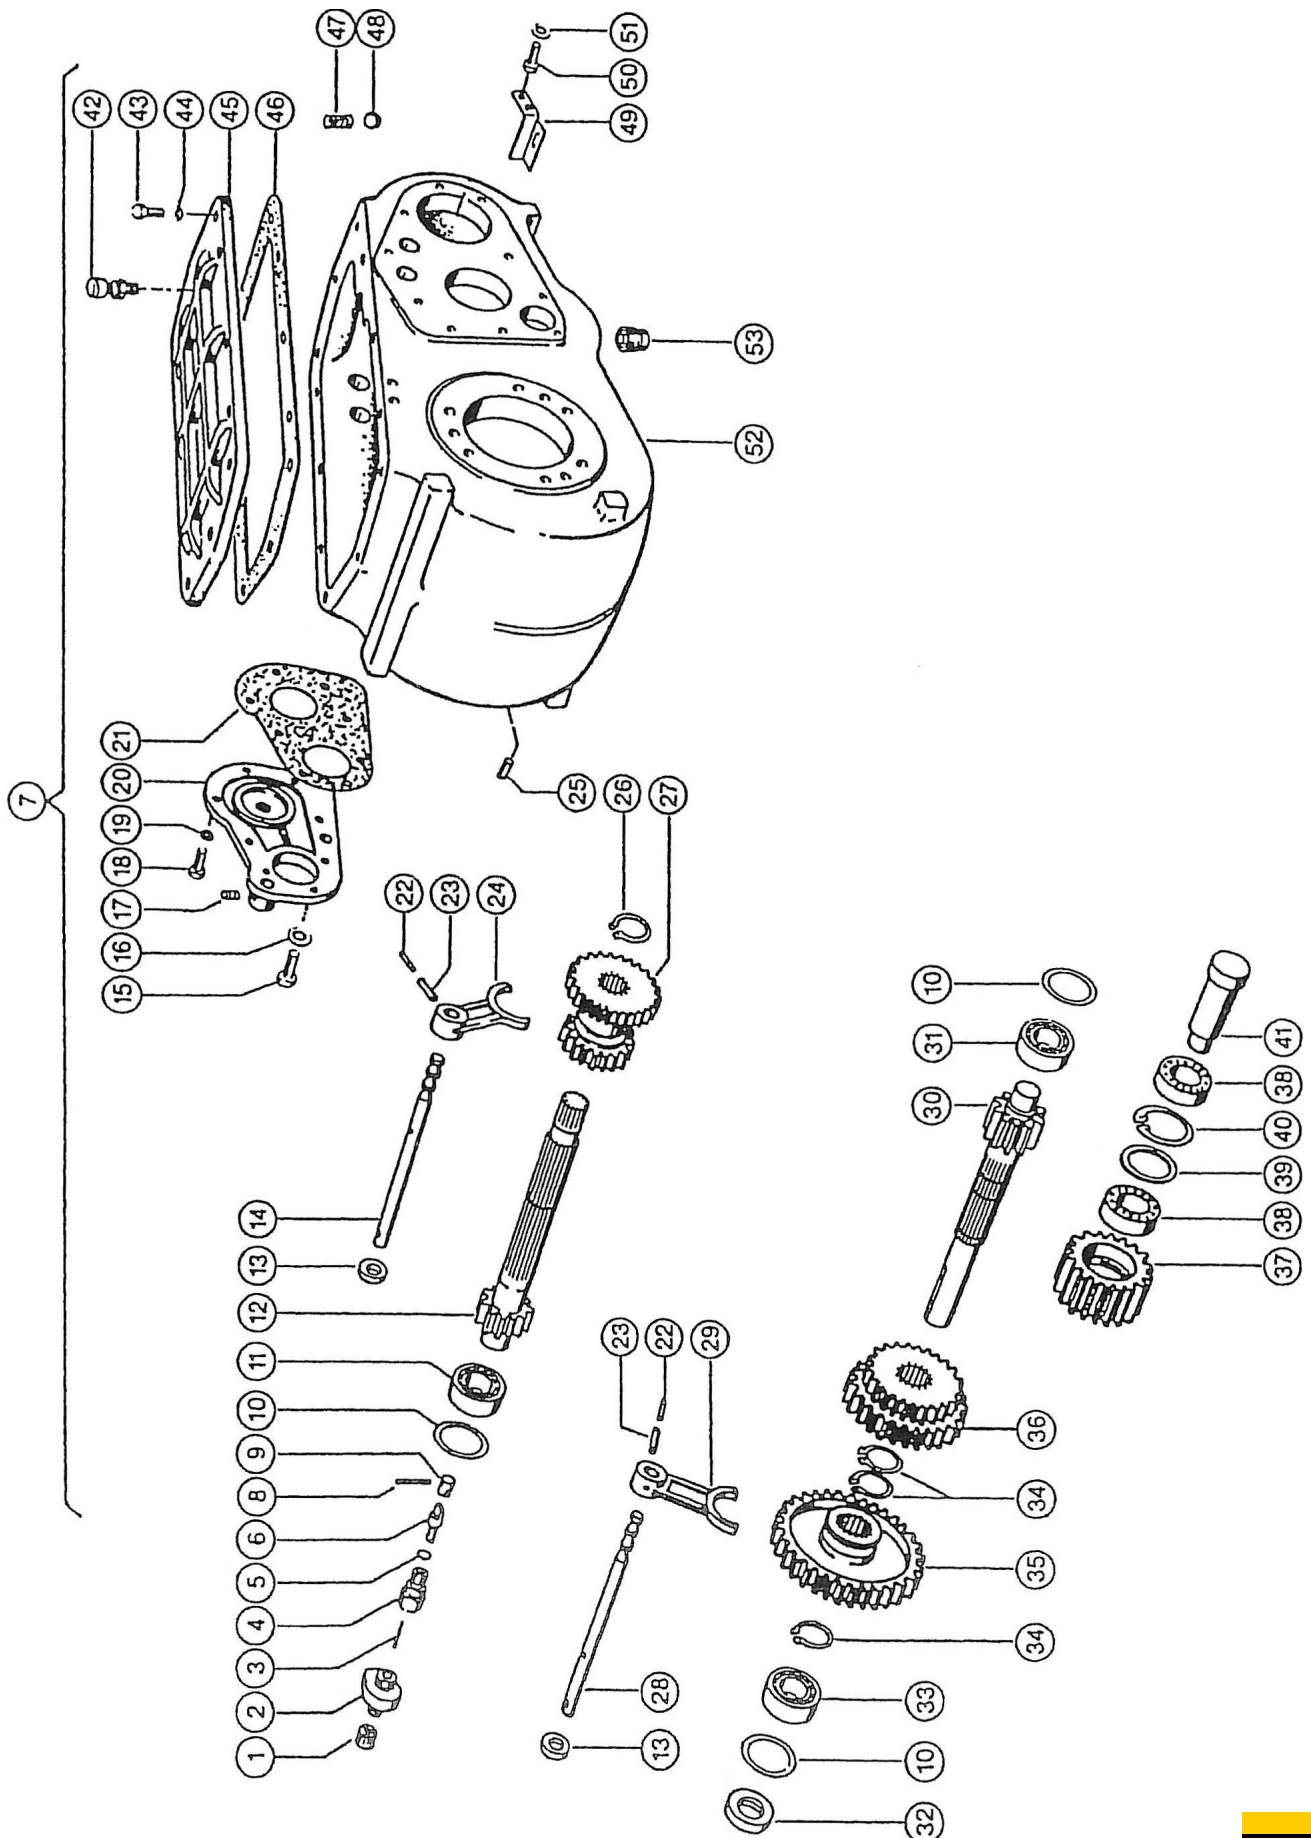

Gearkassehus

Agrometer Gylleudlægger SDS7000

Årgang 2016 -

Dato: 27/6-2016

85

Gearkassehus

Pos. nr.	Vare nr.	Antal	Beskrivelse	Bemærkning
1	25122370		Endedæksel	
2	25122375		Frekvensgenerator	
3	25122380		Kobling	
4	25122385		Forskruning	
5	25122390		Tætningsring 8x2 Nb78	
6	25122395		Koblingsdel	
7	25122400		Gearkasse	
	25122405		Gearkasse	
8	25122410		Rørstift 3,5x30	
9	25122415		Kobling	
10	25122420		Passkive 68x79,5x0,1	
	25122425		Passkive 68x79,5x0,3	
	25122430		Passkive 68x79,5x0,5	
11	25122435		Rulleleje D73x350,5	
12	25122440		Drivaksel	
	25122445		Drivaksel	
	25122450		Drivaksel	
13	25122455		Simmerring AS20x30x7	
14	25122460		Skiftestang	
15	25122465		Bolt 12H11x11x25	
16	25122470		Fjederskive M12	
17	25122475		Gevindtap M8x16 45H	
18	25122480		Bolt M10x25 8,8	
19	25122485		Fjederskive M10	
20	25122490		Gearkassedæksel	
	25122495		Gearkassedæksel	
21	25122500		Pakning 3,5x36	
22	25122505		Rørstift 3,5x36	
23	25122510		Rørstift 6x36	
24	25122515		Skiftgaffel	
25	25122520		Bolt M10x1 8,8	
26	25122525		Låsering 42x1,75	
27	25122530		Dobbelt gearhjul z=21/33	
	25122535		Dobbelt gearhjul z=24/34	
28	25122540		Skiftestang	
29	25122545		Skiftestang