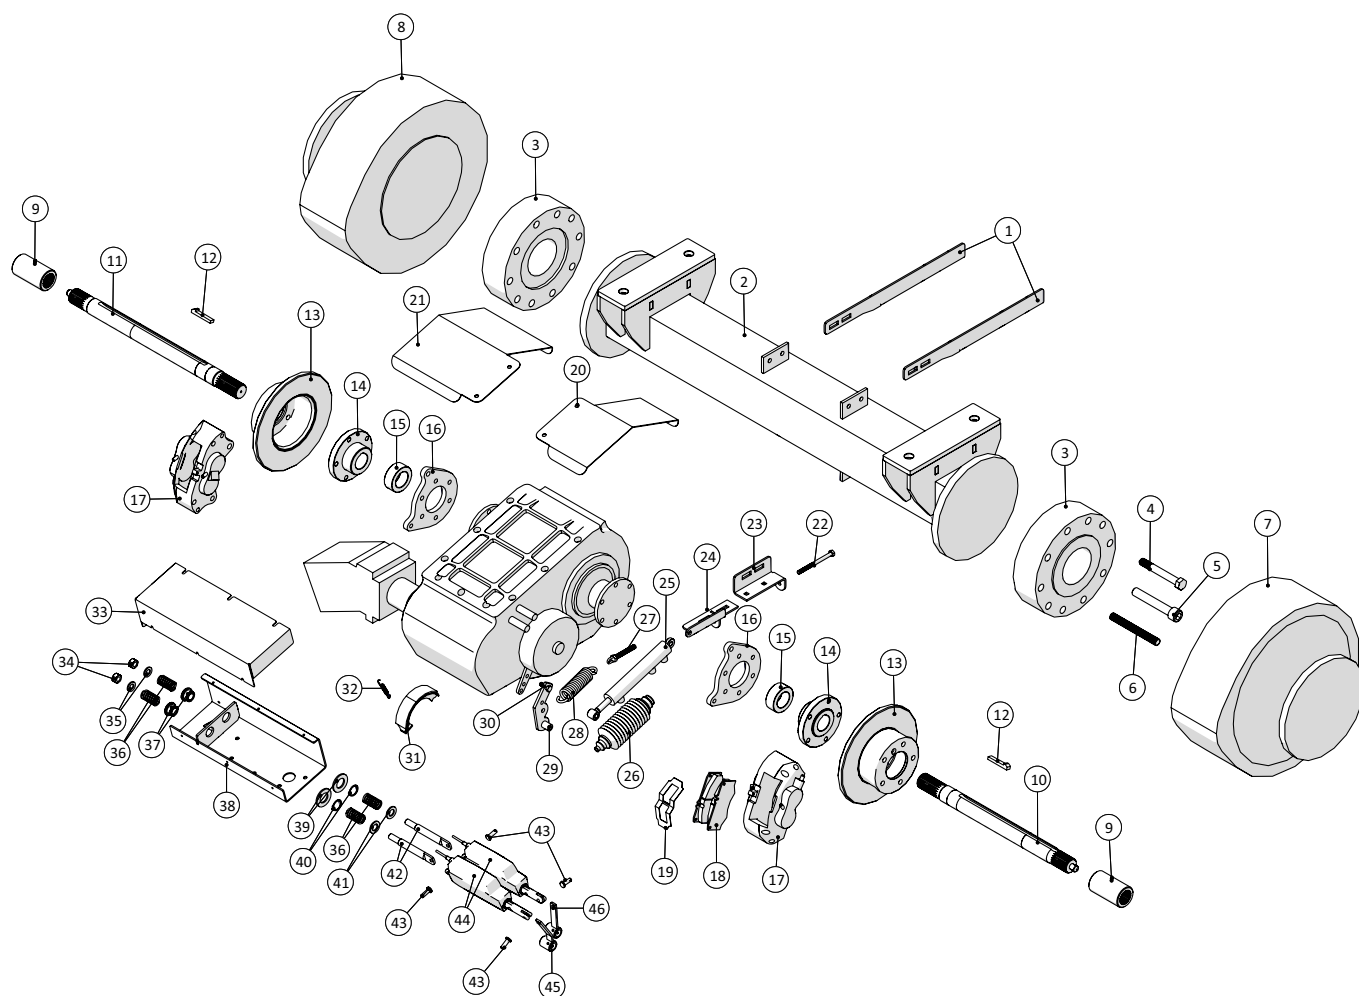

Claas aksel

**Agrometer Gylleudlægger SDS7000**  
Årgang 2016 -

Dato: 27/6-2016

35

**Claas aksel**

Pos. nr.	Vare nr.	Antal	Beskrivelse	Bemærkning
40		2	Låsering U30	
41		2	Facetskive 20mm	
42	251476806274	2	Aksel til gearskift	
43		4	Splitbolt 10x30	
44	25017359	2	Linak -aktuator 24V med stik	
45	251476806284	1	Geararm	
46	251476806285	1	Geararm, kort 1 gear	