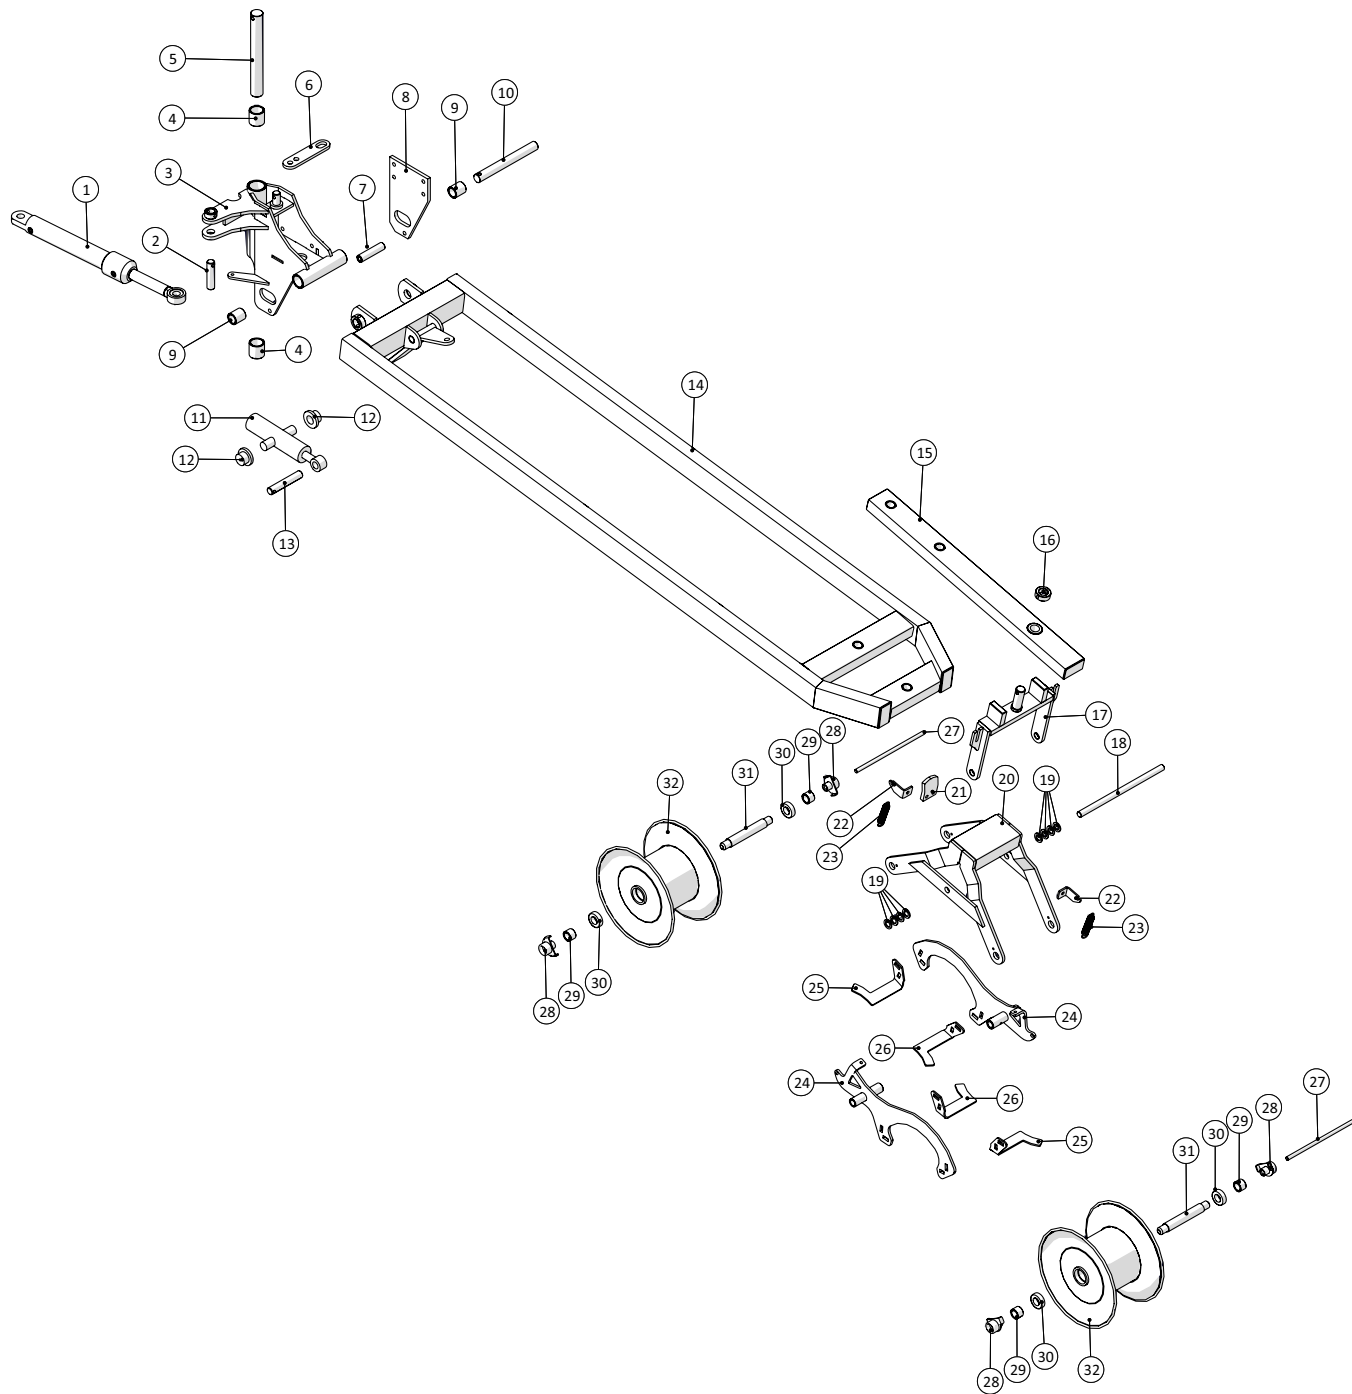

Styrebom

Agrometer Gylleudlægger SDS7000

Årgang 2016 -

Dato: 27/6-2016

75

Styrebom

Pos. nr.	Vare nr.	Antal	Beskrivelse	Bemærkning
1	2514850098	1	Cylinder for side forskydning	
2	251476639482	1	Tap for cylinder for styrearm	
3	251476331440	1	Trækbomskonsol	
4	251476640910	2	Bøsning for drejekonsol, lodret	
5	251476638190	1	Aksel for drejekonsol for styreaksel	
6	251476691770	1	Plade for lås for trækbom	
7	251476641690	1	Afstandsøsning for drejekonsol	
8	251476637990	1	Plade for trækbomskonsol	
9	251476635220	2	Bøsning for drejekonsol. vandret	
10	251476638210	1	Tap for løft styrearm	
11	2514853030	1	Cylinder for løft stjært	
12	251476638110	2	Fedtkop for cylinder	
13	251476639481	1	Tap for cylinder for styrearm	
14	251476330560	1	Store trækbom	
15	251476330570	1	Trækbom	
16	251476493710	1	Leje for stel	
17	251476330430	1	Bøjle for slangevogn	
18	251476803682	1	Aksel for vip for slangevogn	
19	251476802449	8	Facetskive DIN125B 20mm	
20	251476330420	1	Vogn for slangevogn	
21	251476635070	1	Lap for slangevogn	
22	251476802486	2	Lap for fjeder	
23	1514004222110	2	Trækfjerder, galv. Ø22x3x110mm	
24	251476802449	2	Holder for afskraber på næsehjul	
25	251476802452	2	Afskraber for næserulle	
26	251476802454	2	Skraber for næserulle - spejlet	
27	251476803739	2	Bolt for rulle for slangevogn	
28	251476802498	4	Låselap for vogn for næserulle	
29	251476802495	4	Afstandsøsning for næserulle	
30	19300620502	4	Kugleleje 6205 2RS	
31	251476802494	2	Centerbøsning for næserulle	
32	251476330973	2	Slangerulle 5"