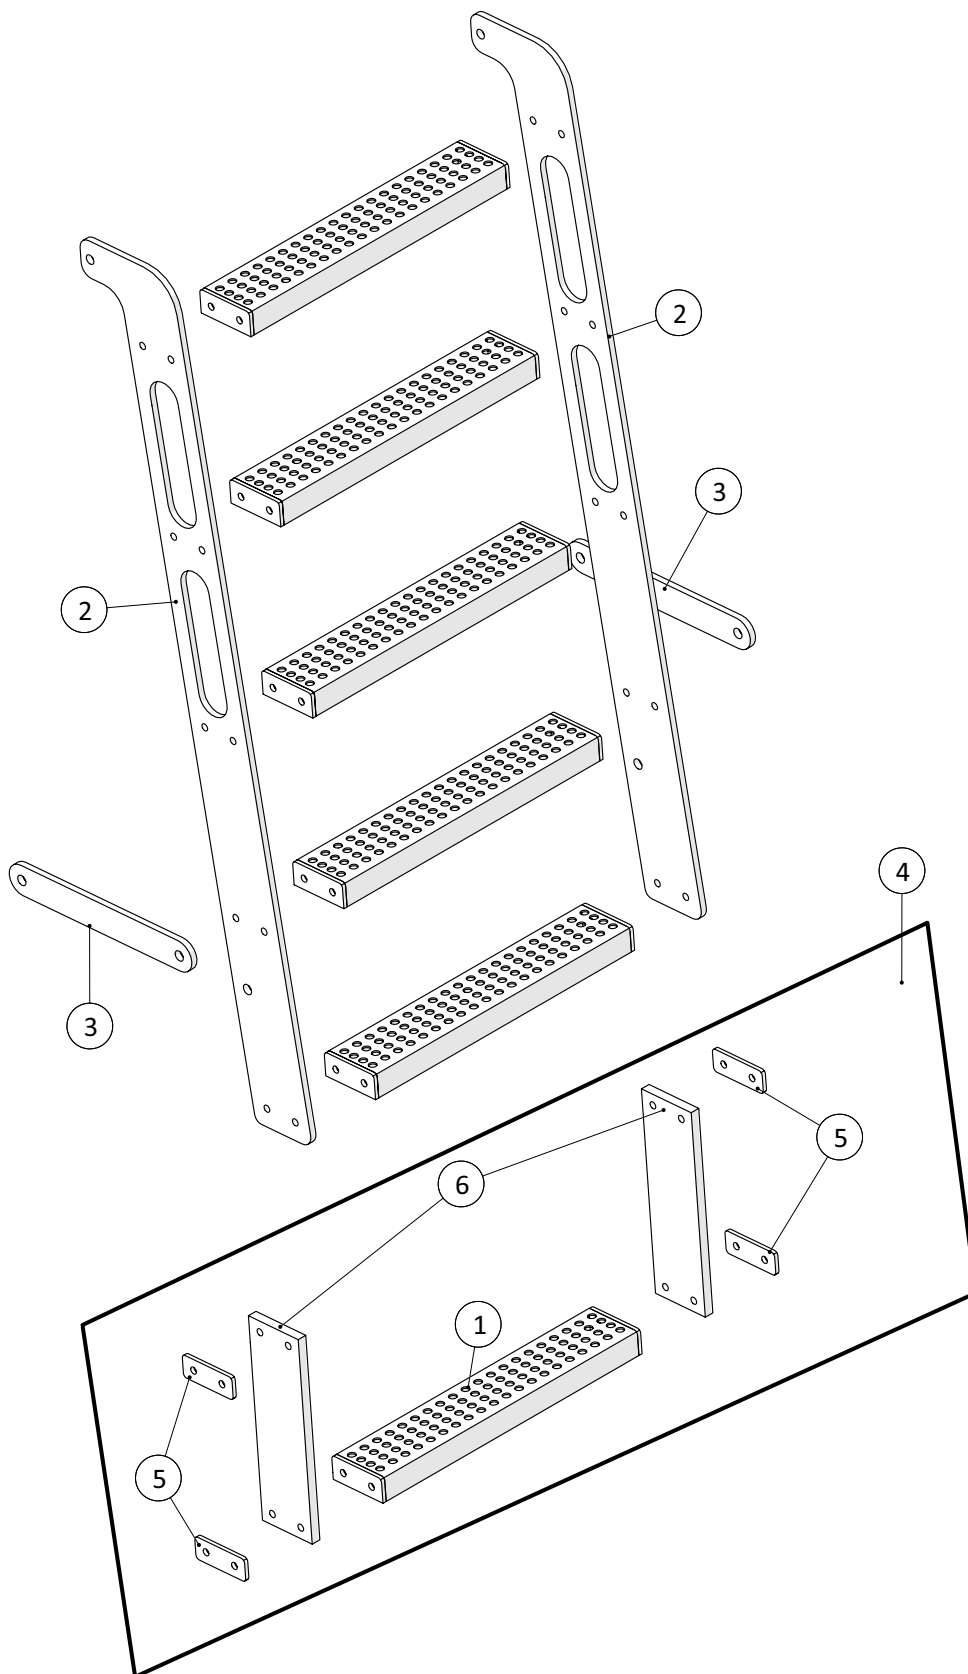

Stige ved kabine

Agrometer Gylleudlægger SDS7000
Årgang 2016 -

Dato: 27/6-2016

15

Stige ved kabine

Pos. nr.	Vare nr.	Antal	Beskrivelse	Bemærkning
1	251476802165	6	Plade for ekstra trin	
2	251476805786	2	Side til stige	
3	251476805787	2	Stiver for stige	
4	251476802166	1	Plade for ekstra trin	
5	251476802164	4	Spændplade for ekstra trin	
6	251476802163	2	Kopbånd