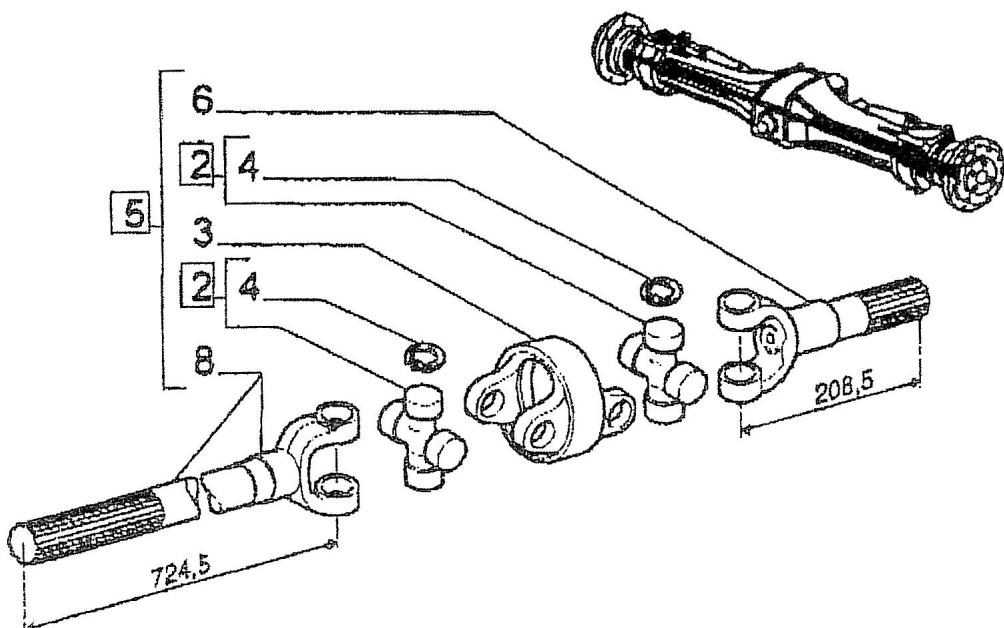

FOR LEFT WHEEL