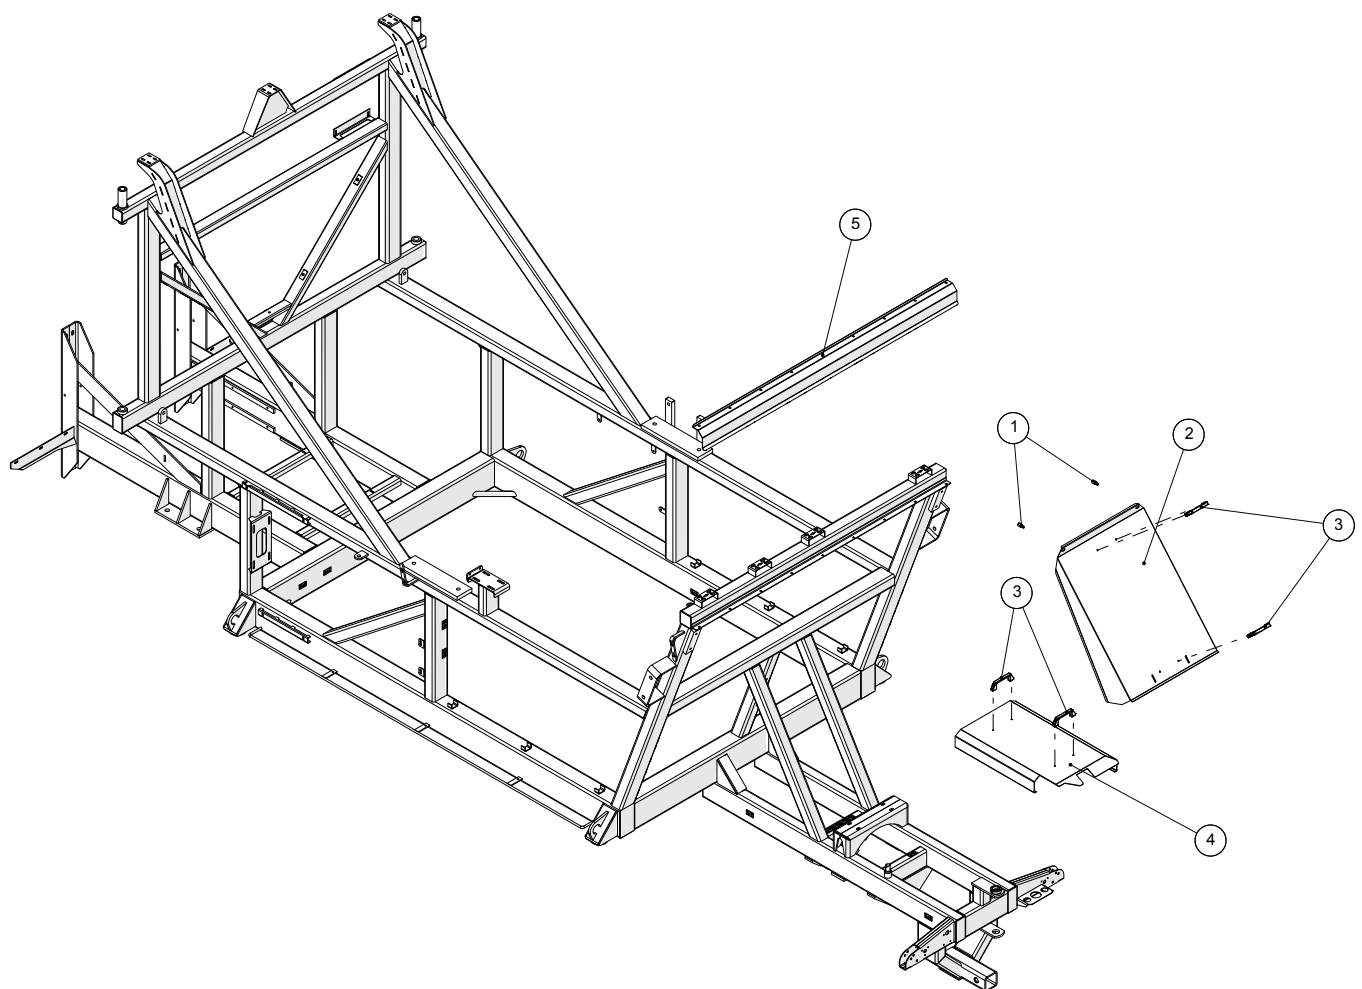

Kotflügel

**Kotflügel**

Pos. Nr.	Artikel-Nr.	Stück	Beschreibung	Kommentar
1	251476801273	1	Vorne rechts Kotflügel	2010 und später
2	251476641050	2	Licht Halterung für Seitenmarkierungsleuchten	Location im Jahr 2011 und früher
3	1229140050	2	Seitenmarkierungsleuchte gelb	Location im Jahr 2011 und früher
4	1229140055	2	Umrissleuchten Komplett	
5	251476637511	1	Konsole für Umrissleuchten L	
6	251476331000	2	Platte für Leiter	
7	251476637512	1	Konsole für Umrissleuchten R	
8	251476220082	1	Innenkotflügel	2009 und früher
9	251476220081	1	Innenkotflügel	2009 und früher
10	251476634040	4	Schiene vorne	
11	251476801274	1	Vorne links Kotflügel	2010 und später
12	251476639190	2	Halter für Platte für Ventilblock	2011 und früher
13	251476330242	1	Links innenkotflügel	
14	251476330241	1	Rechts innenkotflügel	
15	251476331400	1	Abdeckung für PVG Ventil	
16	2514803066	2	Griff	

**Abdeckungen, hinten**

**Abdeckungen, hinten**

Pos. Nr.	Artikel-Nr.	Stück	Beschreibung	Kommentar
1	251476801027	2	Mutter für Schaltkasten Deckung	
2	251476220240	1	Abdeckplatte für Hinterachse	
3	2514803066	4	Griff	
4	251476801090	1	Abdeckung über Hinterachse	
5	251476801208	1	Abdeckplatte für Schneckenwelle	