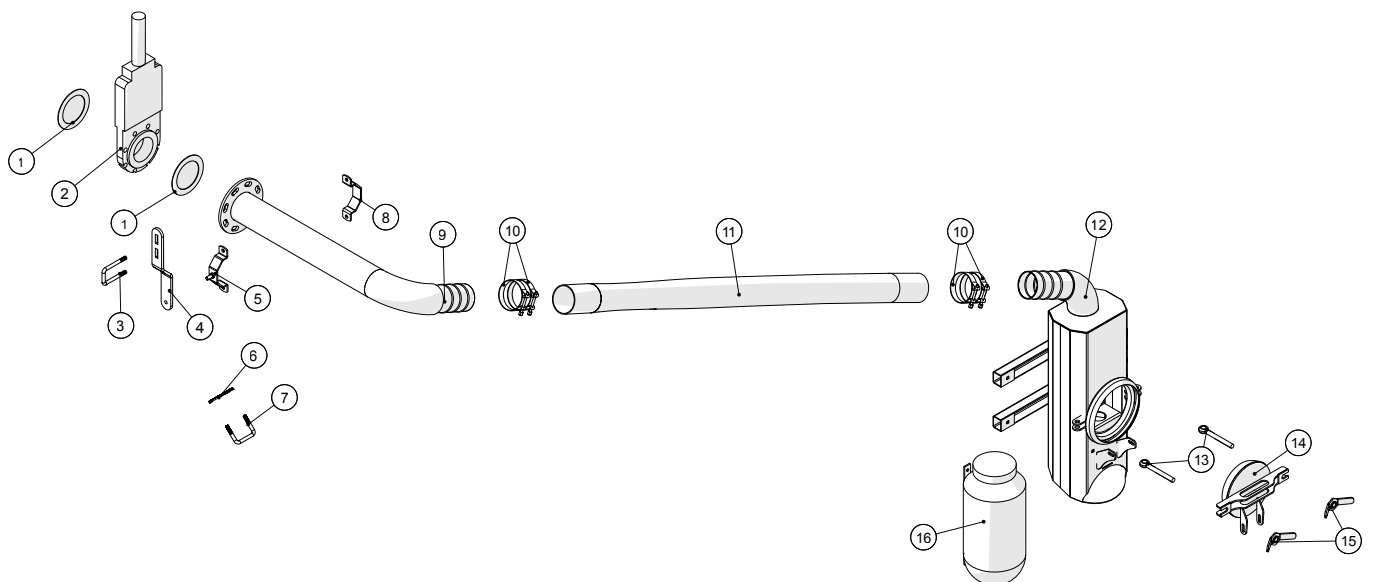

Schwamm Falle

Schwamm Falle

Pos. Nr.	Artikel-Nr.	Stück	Beschreibung	Kommentar
1	13250545	1	Flanschdichtung NW100	
2	251476802325	1	Ausgang Rohr aus Durchflussmesser Schwamm Falle	
3	251476630080	1	Halterung für Gülle Rohr	
4	251476636780	1	Halterung für Gülle Rohr	
5	251476690860	1	Halterung für Durchflussmesser	
6	251476691270	1	Halterung für Verteiler lift / platform	
7	251476802357	1	Halterung für 6-Wege-Ventil für Schwamm Falle Ventil	
8	251476700940	1	U-Bügel für 50x80 Profil	
9	16200732	4	Clamp 104-112mm	
10	16050215	1	Schwarz ARMTEX Druckschlauch 4"	
11	251476802336	1	Schwamm Fallengehäuse	
12	251476802336	1	Verschlussplatte Schwamm trap	
13	25032690	1	Dichtung für Schwamm Falle Deckel	
14	25032684	1	Schwamm Falle Deckel	
15	251476802333	1	Nozzleplate für Schwamm Falle	
16	2514854400	1	Wassertank 15L