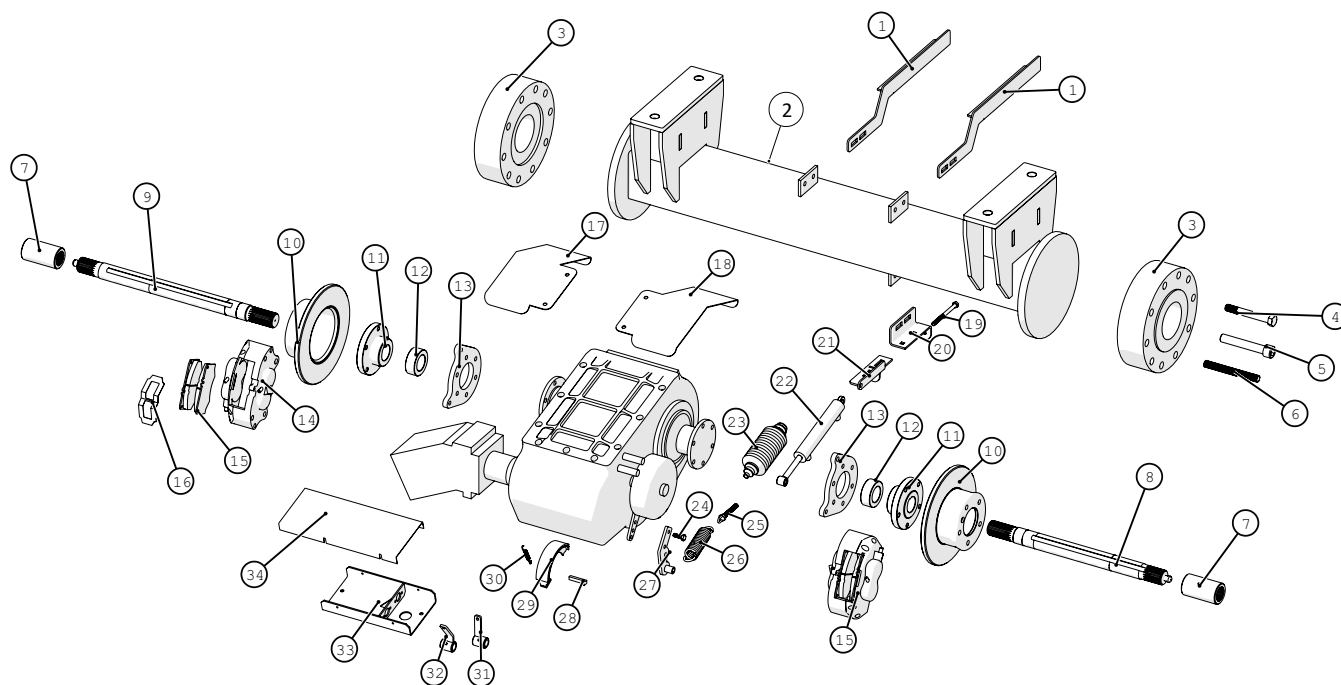

Vorderachse

Vorderachse

Pos. Nr.	Artikel-Nr.	Stück	Beschreibung	Kommentar
1	251476704760	2	Halterung für Druckbehälter	
2	251476331170	1	Vorderachse	
3	251476648670	2	Verlängerungsflansch	
4		1	Stahlbolzen M20x150	
5		1	Innensechskant M20x150	
6	251476801080	1	Gewindestange M20x180	
7	25123140	2	Keilwellenhülse	
8	251476360240	1	Kurze Welle für Gülle-Maschine	
9	251476360250	1	Lange Welle für Gülle-Maschine	
10	2514850615	2	Bremsscheibe	
11	251476685670	2	Bremsscheibennabe	
12	251476691540	2	Bush für Scheibenbremse	
13	251476685660	2	Halter für Brems-Kaliber	
14	2514850614	2	Kaliber	
15	2514850613	4	Bremsklotzatz (4 Stck.)	
16	2514850612	1	Montagesatz	
17	251476691871	1	Scheibenbremse Deckel	
18	251476691872	1	Scheibenbremse Deckel	
19	25141920221	1	Stahlbolzen M10x130	
20	251476693360	1	Halterung für Feststellbremse	
21	251476693350	1	Halterung für Feststellbremszylinders	
22	2514853006	1	Zylinder für Feststellbremse / Schlauch bewegen	
23	2514850020	1	Manschette	
24		1	Stahlbolzen M10x30	
25	251476443720	1	Federhalter	
26	1513850610	1	Feder	
27	251476702440	1	Halterung für Feststellbremse	
28	25122745	1	Keil 10x8x56	
29	25122755	1	Bremsbacken Komplet	
30	25122795	1	Feststellbremse Feder	
31	251476640160	1	Schalthebel kurz	
32	251476640150	1	Schalthebel	
33	251476636760	1	Schaltkonsole	
34	251476636140	1	Schaltkonsole Deckplatte