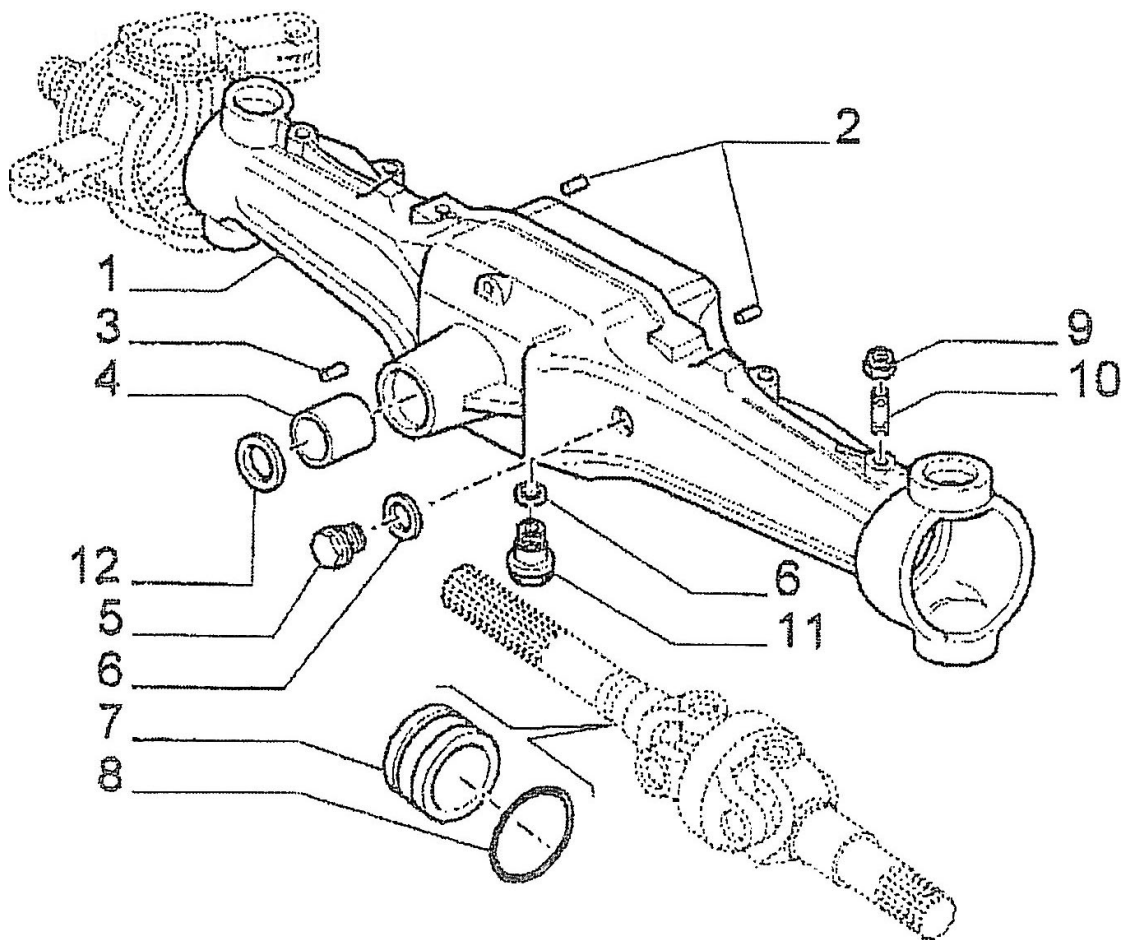

New Holland Lenkachse (2010 und früher)

**New Holland Lenkachse (2010 und früher)**

Pos. Nr.	Artikel-Nr.	Stück	Beschreibung	Kommentar
1	25145182467	1	Sox. (2,3,4,13)	
2	25144988170	2	Dübel, 10x20	
3	25144966244	1	Dübel 5x15	
4	25145140170	1	Stift	
5	251410305171	1	Stecker M22x1, 5	
6	251410263460	2	Dichtung	
7	25145134277	2	Muffe	
8	251414461180	2	O-Ring 2,62x88,57	
9	251414048821	2	Mutter M12x1,25	
10	25145100194	2	Schraube	
11	25145118991	1	Stecker, M22x1, 5 magnetische	
12	2514850240	1	Ring	