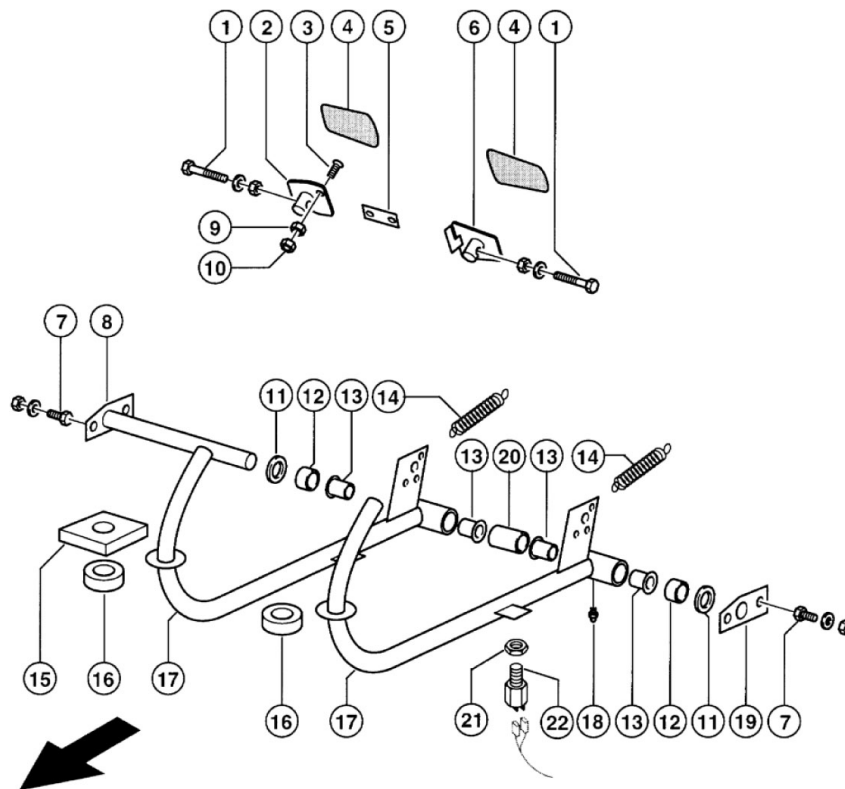

Fussbremsebetätigung

Fussbremsebetätigung

Pos. Nr.	Artikel-Nr.	Stück	Beschreibung	Kommentar
1	25140002373400	2	Sechskantschraube M8x40	
1	25140002381320	2	Sicherungsmutter M8	
1	25140002369122	2	Scheibe 8,0	
2	25140005464980	1	Pedal Rechts	ab Nr. 49200133
2	25140007347550	1	Pedal	bis Nr. 49200132
3	25140002441101	1	Senkschraube M8x25	
4	25140007347400	2	Pedalauflage	
5	25140007347540	1	Lasche 20x6x70	
6	25140005465000	1	Pedal Links	ab Nr. 49200133
6	25140007347500	1	Pedal	bis Nr. 49200132
7	25140002362000	4	Sechskantschraube M8x20	
7	25140002361700	4	Sechskantmutter M8	
7	25140002393870	4	Contact-Scheibe A8	
8	25140000763180	1	Welle	ab Nr. 49200133
8	25140006022210	1	Bremswelle	bis Nr. 49200132
9	25140002379280	1	Sechskantmutter M8	
10	25140002381320	1	Sicherungsmutter M8	
11	25140002342980	2	Scheibe 26x37x2	
12	25140006022240	2	Distanzrohr D34x20	
13	25140000085340	4	Buchse 26x30x24	
14	25140009222000	2	Zugfeder 3x17x111	ab Nr. 49202631
14	25140006310560	2	Zugfeder 2,6x15x110	bis Nr. 49202630
15	25140006238480	2	Abdichtung 25x90x90	
16	25140006010290	2	Dichtring 32x65x25	
17	25140006694792	2	Bremspedal	
18	25140002369440	2	Schmiernippel C S6x1	
19	25140006022230	1	Lagerplatte	
20	25140000763540	1	Distanzrohr D34x56	ab Nr. 49200133
21	25140002364550	1	Sechskantmutter M12x1,5	
22	25140002153570	1	Bremslichtschalter	nicht bei Speedstar, nicht bei Profistar