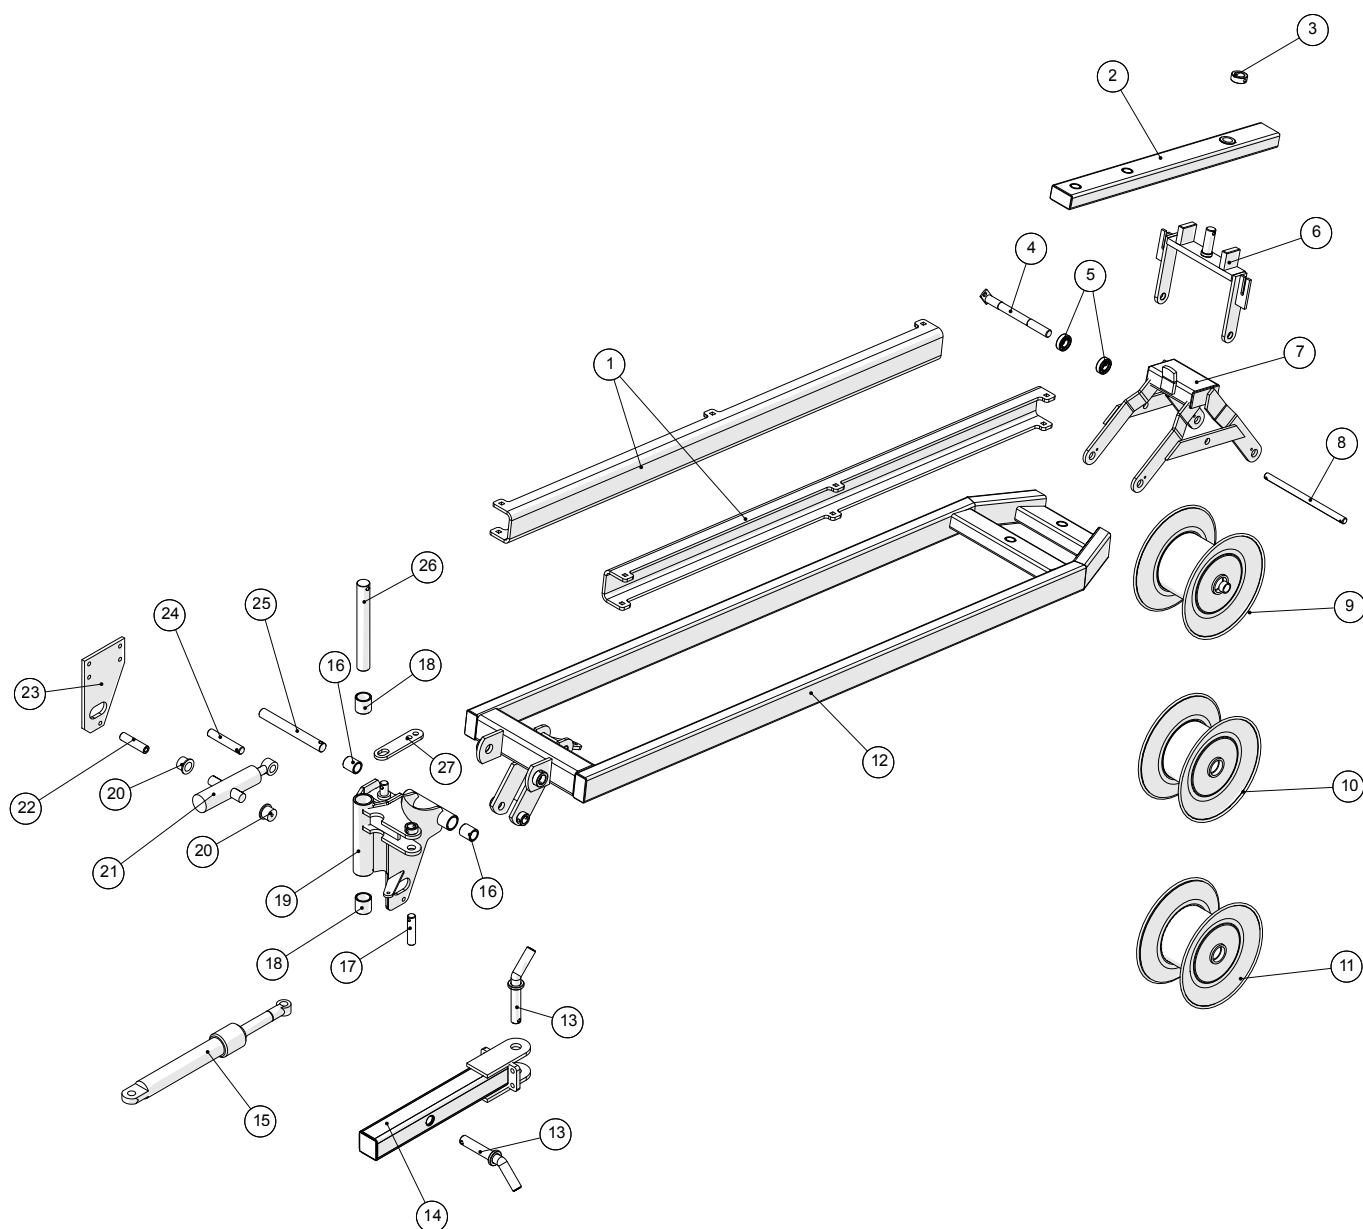

Deichsel

Deichsel

Pos. Nr.	Artikel-Nr.	Stück	Beschreibung	Kommentar
1	251476649980	2	Tragen Platte für Deichsel	
2	251476330570	1	Deichsel	
3	251476493710	1	Lager	
4	251476636340	1	Pin	
5	2514500798	2	Kugellager 6205-2RS	
6	251476330430	1	Klemme	
7	251476330420	1	Halterung	
8	251476632560	1	Welle	
9	251476330973	1	5" Schlauch Rolle	
10	251476330972	1	3½" Schlauch Rolle	
11	251476330971	1	4" Schlauch Rolle	
12	251476330560	1	große Deichsel	
13	251476641120	2	Pin	
14	251476639490	1	Deichsel	
15	2514850098	1	Zylinder	
16	251476635220	2	Buchse für Schwenkbügel, horizontal	
17	251476640910	1	Radiallager	
18	251476639482	2	Buchse für Schwenkbügel, vertikal	
19	251476331440	1	Deichsel-Konsole	
20	251476638110	2	Schmierbüchse	
21	2514853030	1	Zylinder	
22	251476641690	1	Distanzbuchse	
23	251476637990	1	Platte für Deichsel-Konsole	
24	251476639481	1	Pin	
25	251476638210	1	Pin	
26	251476638190	1	Welle	
27	251476691770	1	Platte für Schloss