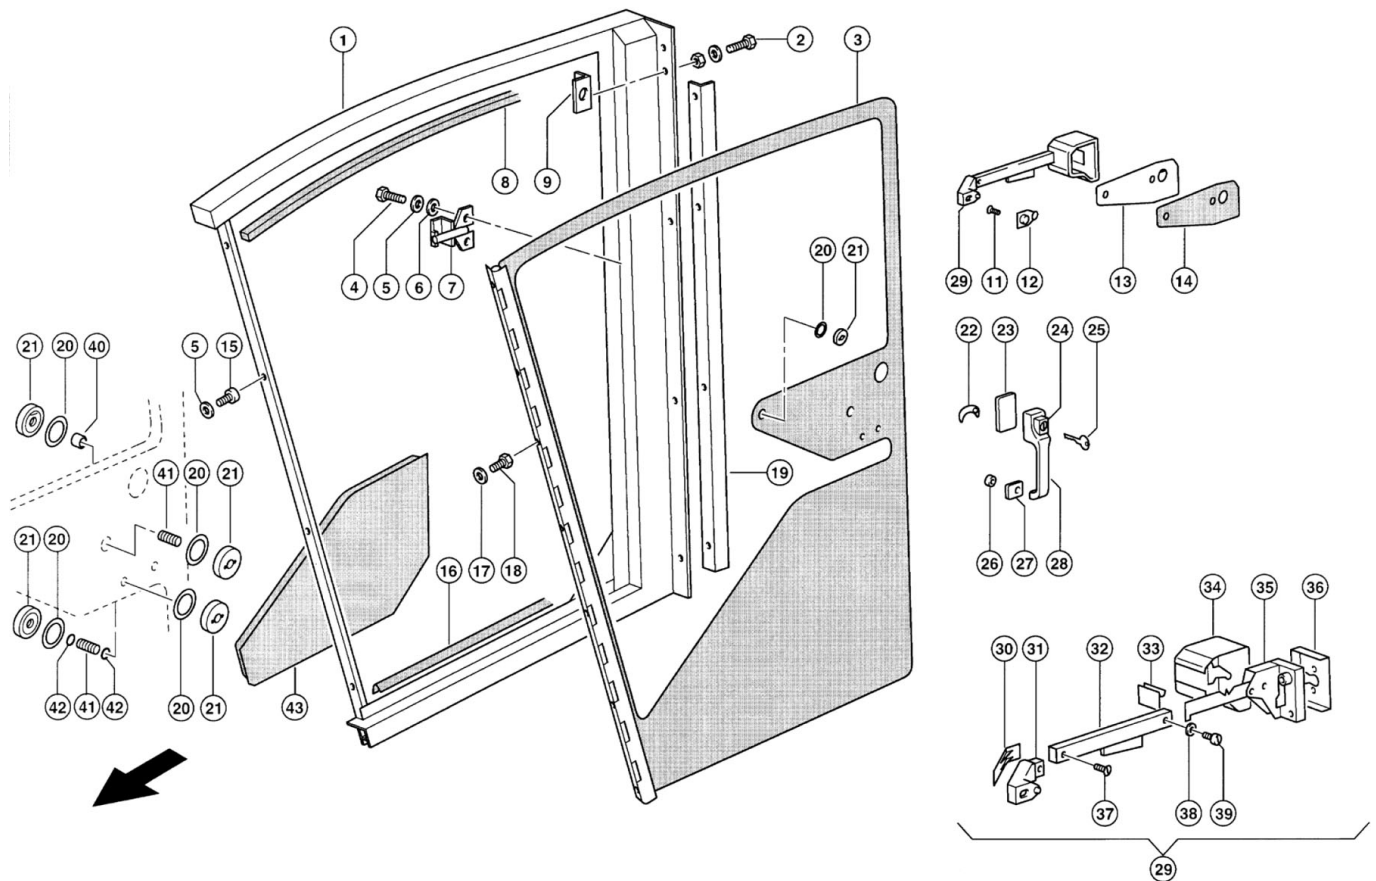

Kabine, Tür - links

Kabine, Seitenwand Links Mit Tür

Pos. Nr.	Artikel-Nr.	Stück	Beschreibung	Kommentar
30	25140006257400	1	Abdeckung	
31	25140006257340	1	Endstueck	
32	25140006257330	1	Innendruecker	
33	25140006257350	1	Innenabdeckung	
34	25140006257360	1	Kappe	
35	25140006257310	1	Schloss	
36	25140006257320	1	Verstellplatte	
37	25140002412360	1	Senkschraube M 5X10	
38	25140002150310	1	Scheibe A 5,3	
39	25140002420430	1	Zylinderschraube M 5X10	
40	25140006257250	1	Distanzrohr	
41	25140002124270	1	Gewindestift M_6X25	
42	25140002390280	2	Runddichtring 6 X2 -N	
43	25140007621500	1	Tuerverkleidung