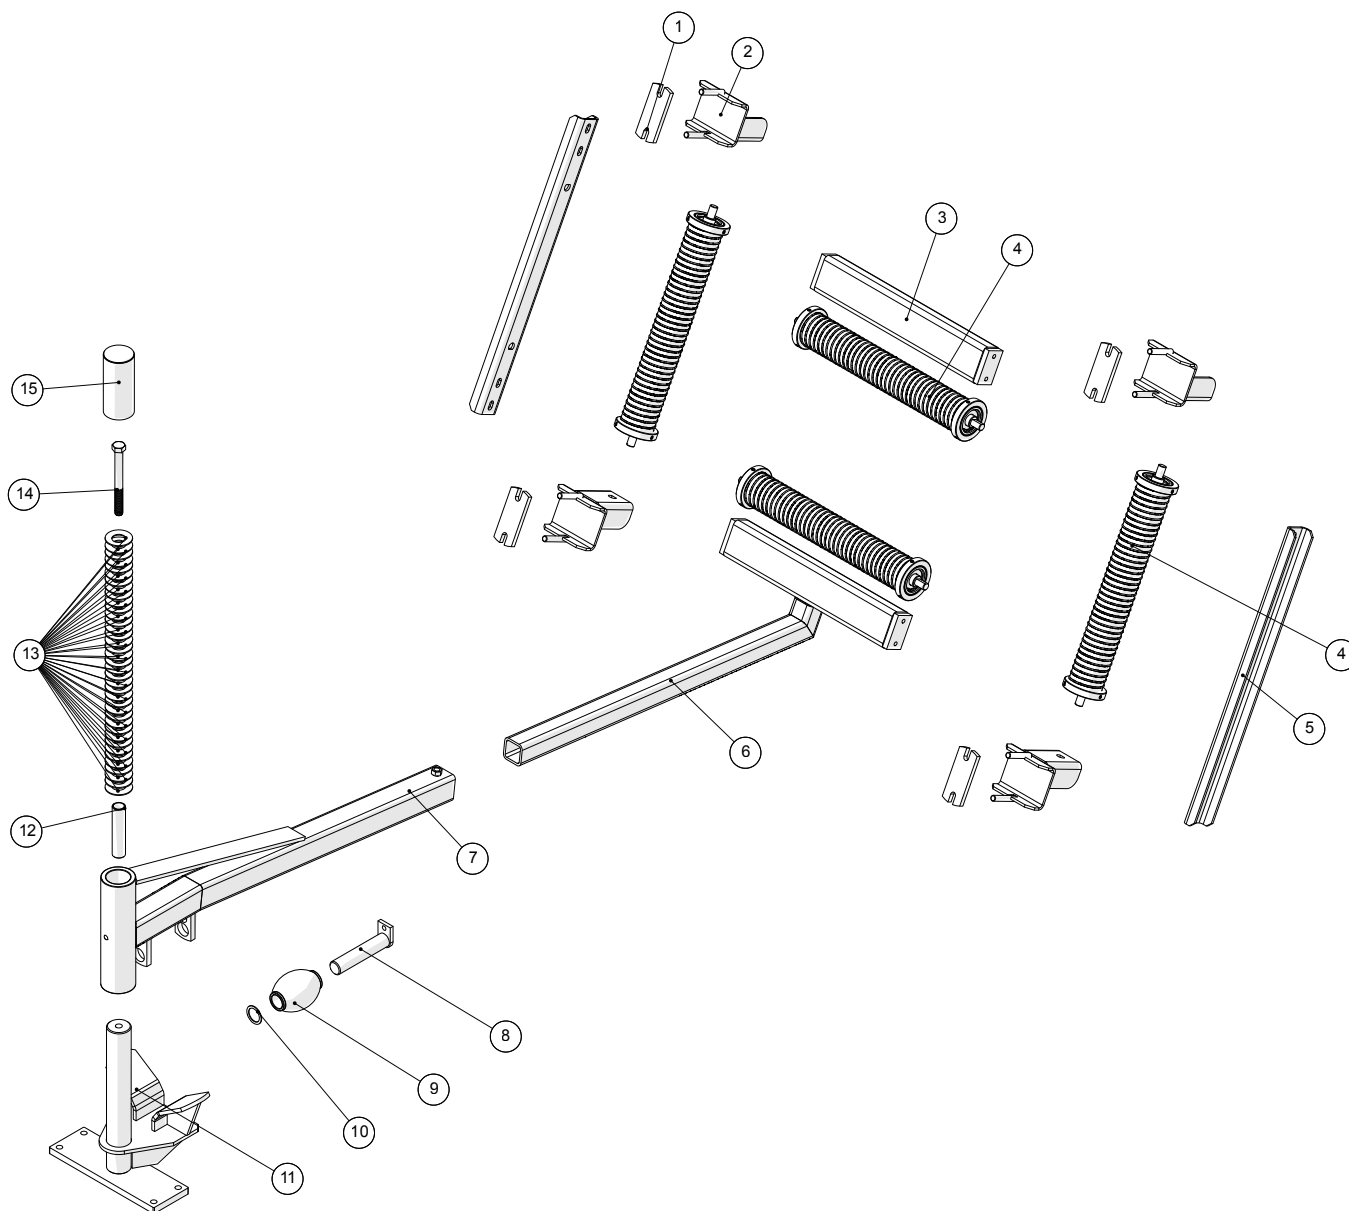

Schlauchführung, äußere

Schlauchführung, äußere

Pos. Nr.	Artikel-Nr.	Stück	Beschreibung	Kommentar
1	251476635590	4	Halter für äußere Schlauchführung	
2	251476648650	4	Halterung für Schlauchtrommel	
3	251476688720	1	Profil	
4	251476648530	4	Schlauchrollen	
5	251476648570	2	Seitenteil für äußere Schlauchführung	
6	251476636610	1	Äußere Schlauchführung	
7	251476636100	1	Hebel für Schlauchführung	
8	251476636110	1	Pin für Rollen für Hebel	
9	251476633130	1	Roller für Schlauchführung	
10	251476634560	1	Scheibe für Schlauchführung	
11	251476330340	1	Rollenschiene für Schlauchführung	
12	251476632720	1	Rohr für Schlauchführung	
13	2514932901	38	Tellerfeder	
14	25141922714	1	Stahlbolzen M16x160	
15	251476636970	1	Schutzrohr für Tellerfeder