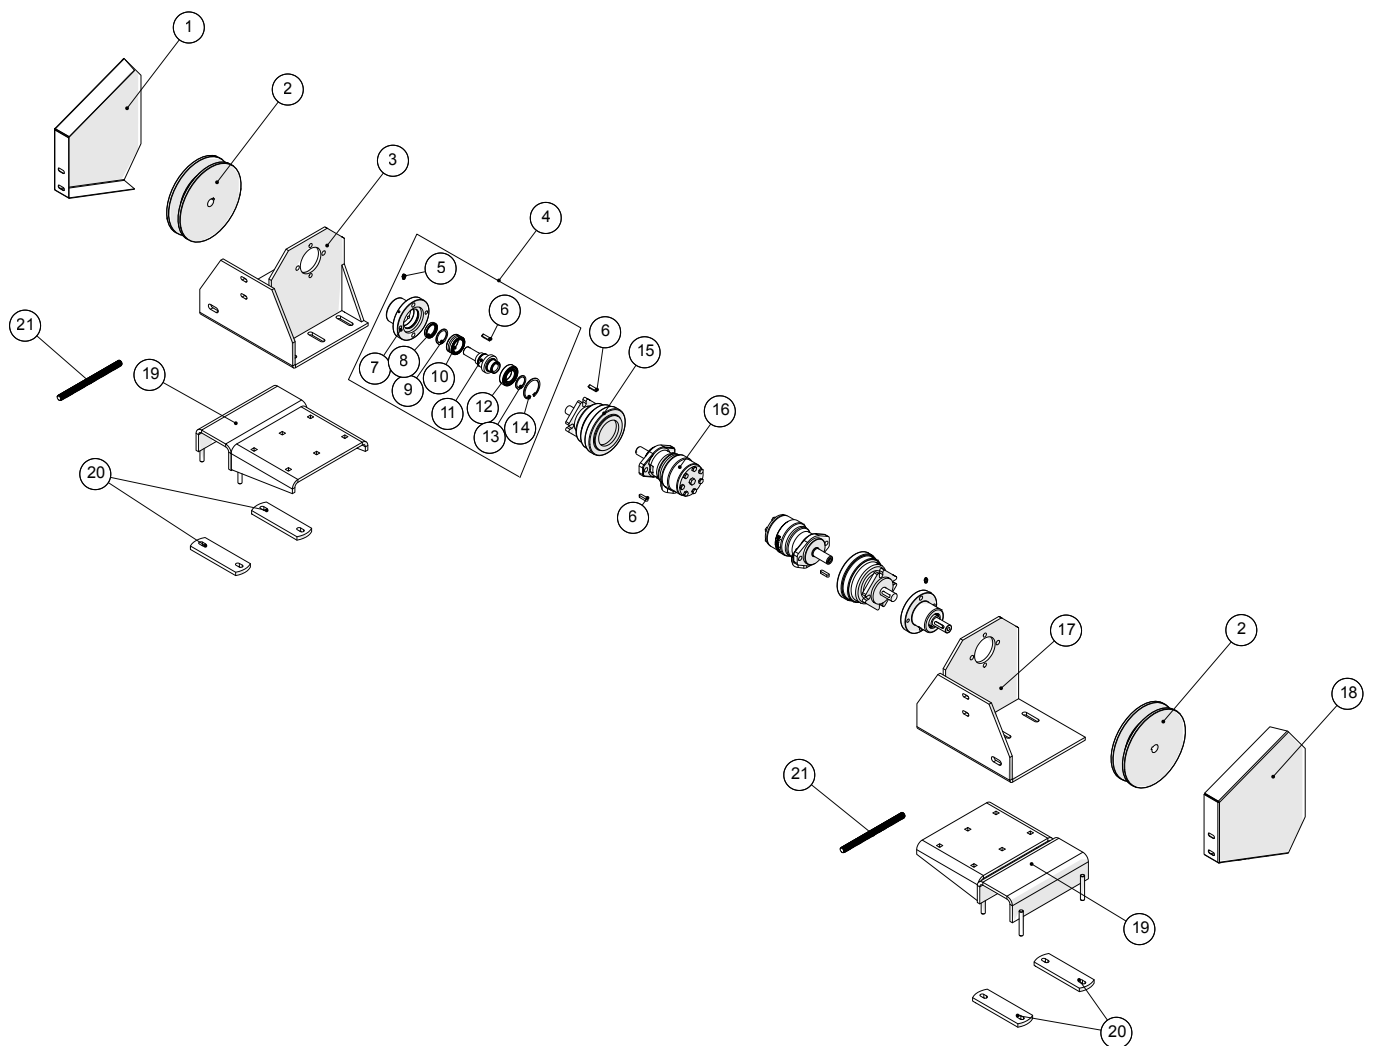

”Fail-Safe” Bremse

"Fail-Safe" Bremse

Pos. Nr.	Artikel-Nr.	Stück	Beschreibung	Kommentar
1	251476632282	1	Abdeckung für Trommelantrieb, rechts	
2	251476634781	2	Riemenscheibe für Trommelantrieb	
3	251476330411	1	Konsole für Trommelantrieb, rechts	
4	251476640840	2	Stützlager	
5	15140037800108	2	Schmiernippel M8	
6	2514931373	6	Paßfeder A8x7x32	
7	251476330850	2	Lagergehäuse des Stützlager	
8	2514509084	2	Simmerring 35X47X7	
9	15140037610040	2	Seegerring A40	
10	2514501190	2	Nadellager NKI 40-20	
11	251476632550	2	Welle für Stützlager für Trommelantrieb	
12	19300600702	2	Kugellager 6007 2RS	
13	15140037610035	2	Seegerring A35	
14	2514932262	2	Seegerring J62	
15	2514851451	2	"Fail-Safe" bremse	
16	251413718700	2	Öl Motor OMR160 DANFOSS	
	251413718700-01	2	Dichtungssätze für Öl Motor OMR160 DANFOSS	
17	251476330412	1	Konsole für Trommelantrieb links	
18	251476632281	1	Abdeckung für Trommelantrieb links	
19	251476639370	2	Konsole für Trommelantrieb	
20	251476631350	4	Halterung für Konsole und Trommelantrieb	
21	251476634900	2	Spannstange für Trommelantrieb M16x250