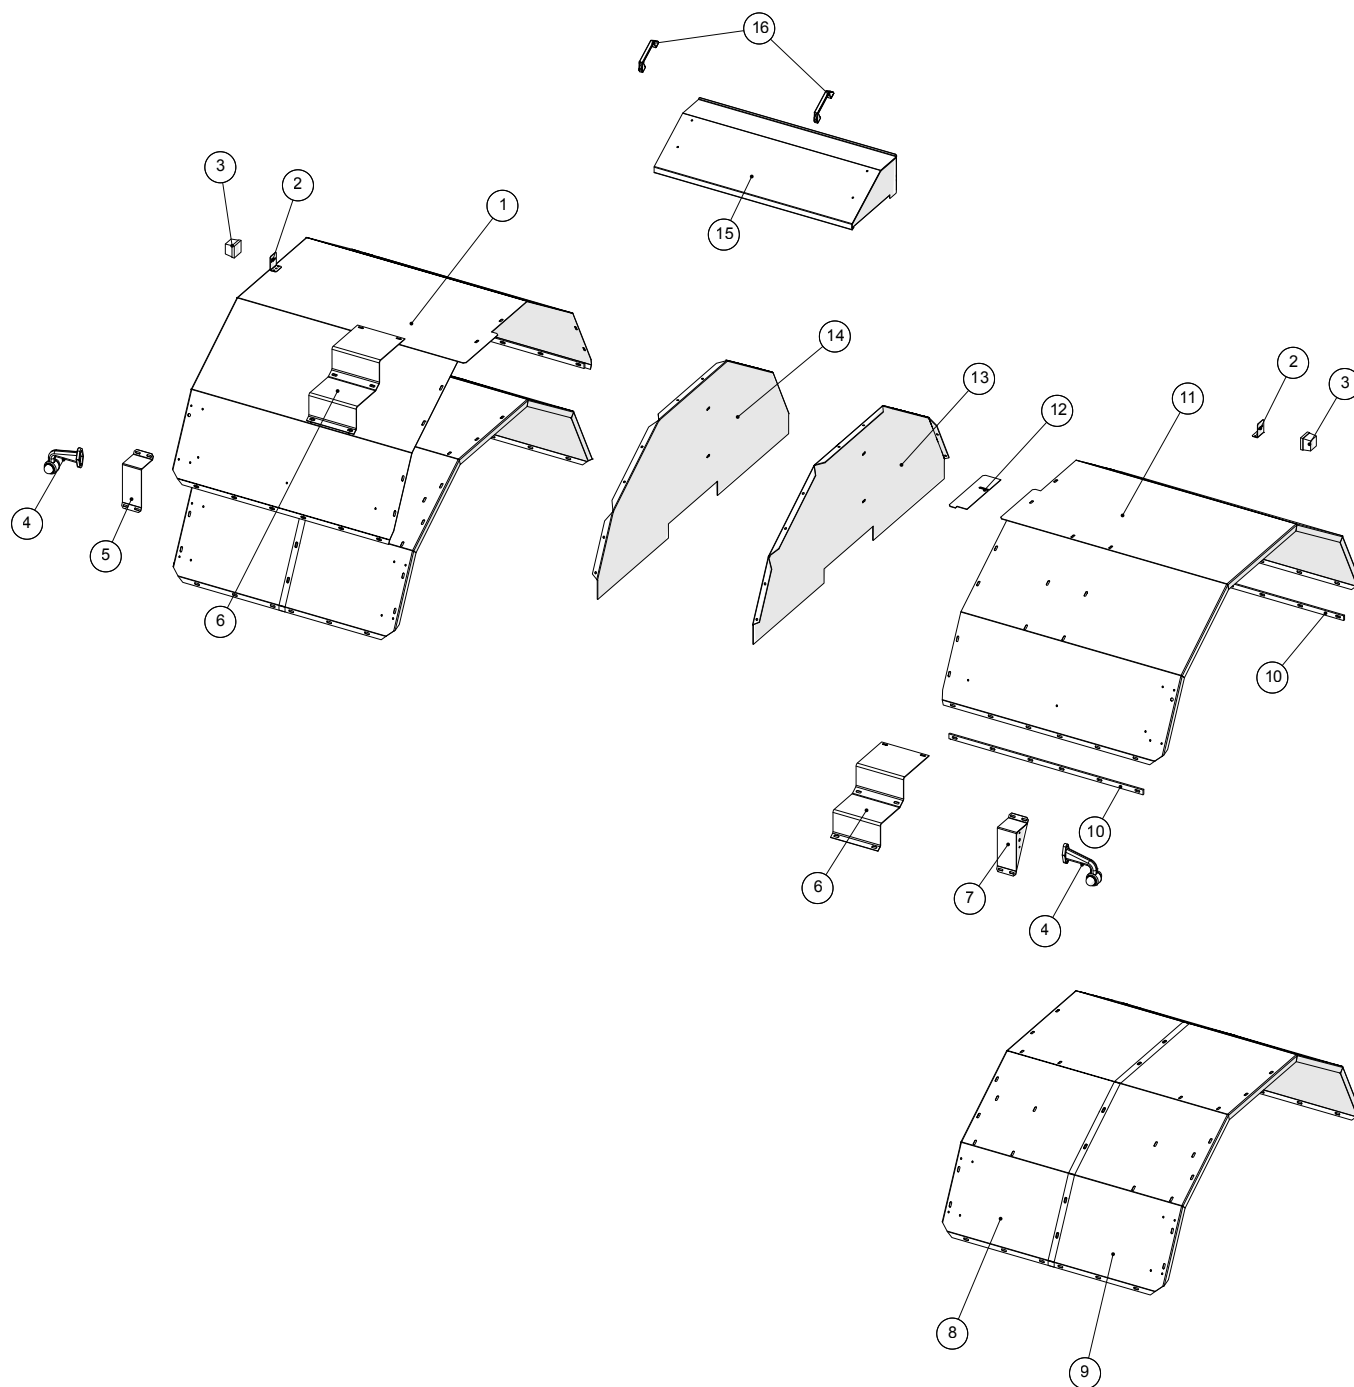

Kotflügel

**Kotflügel**

Pos. Nr.	Artikel-Nr.	Stück	Beschreibung	Kommentar
1	251476801273	1	Vorne rechts Kotflügel	2010 und später
2	251476641050	2	Licht Halterung für Seitenmarkierungsleuchten	Location im Jahr 2011 und früher
3	1229140050	2	Seitenmarkierungsleuchte gelb	Location im Jahr 2011 und früher
4	1229140055	2	Umrissleuchten Komplett	
5	251476637511	1	Konsole für Umrissleuchten L	
6	251476331000	2	Platte für Leiter	
7	251476637512	1	Konsole für Umrissleuchten R	
8	251476220082	1	Innenkotflügel	2009 und früher
9	251476220081	1	Innenkotflügel	2009 und früher
10	251476634040	4	Schiene vorne	
11	251476801274	1	Vorne links Kotflügel	2010 und später
12	251476639190	2	Halter für Platte für Ventilblock	2011 und früher
13	251476330242	1	Links innenkotflügel	
14	251476330241	1	Rechts innenkotflügel	
15	251476331400	1	Abdeckung für PVG Ventil	
16	2514803066	2	Griff	