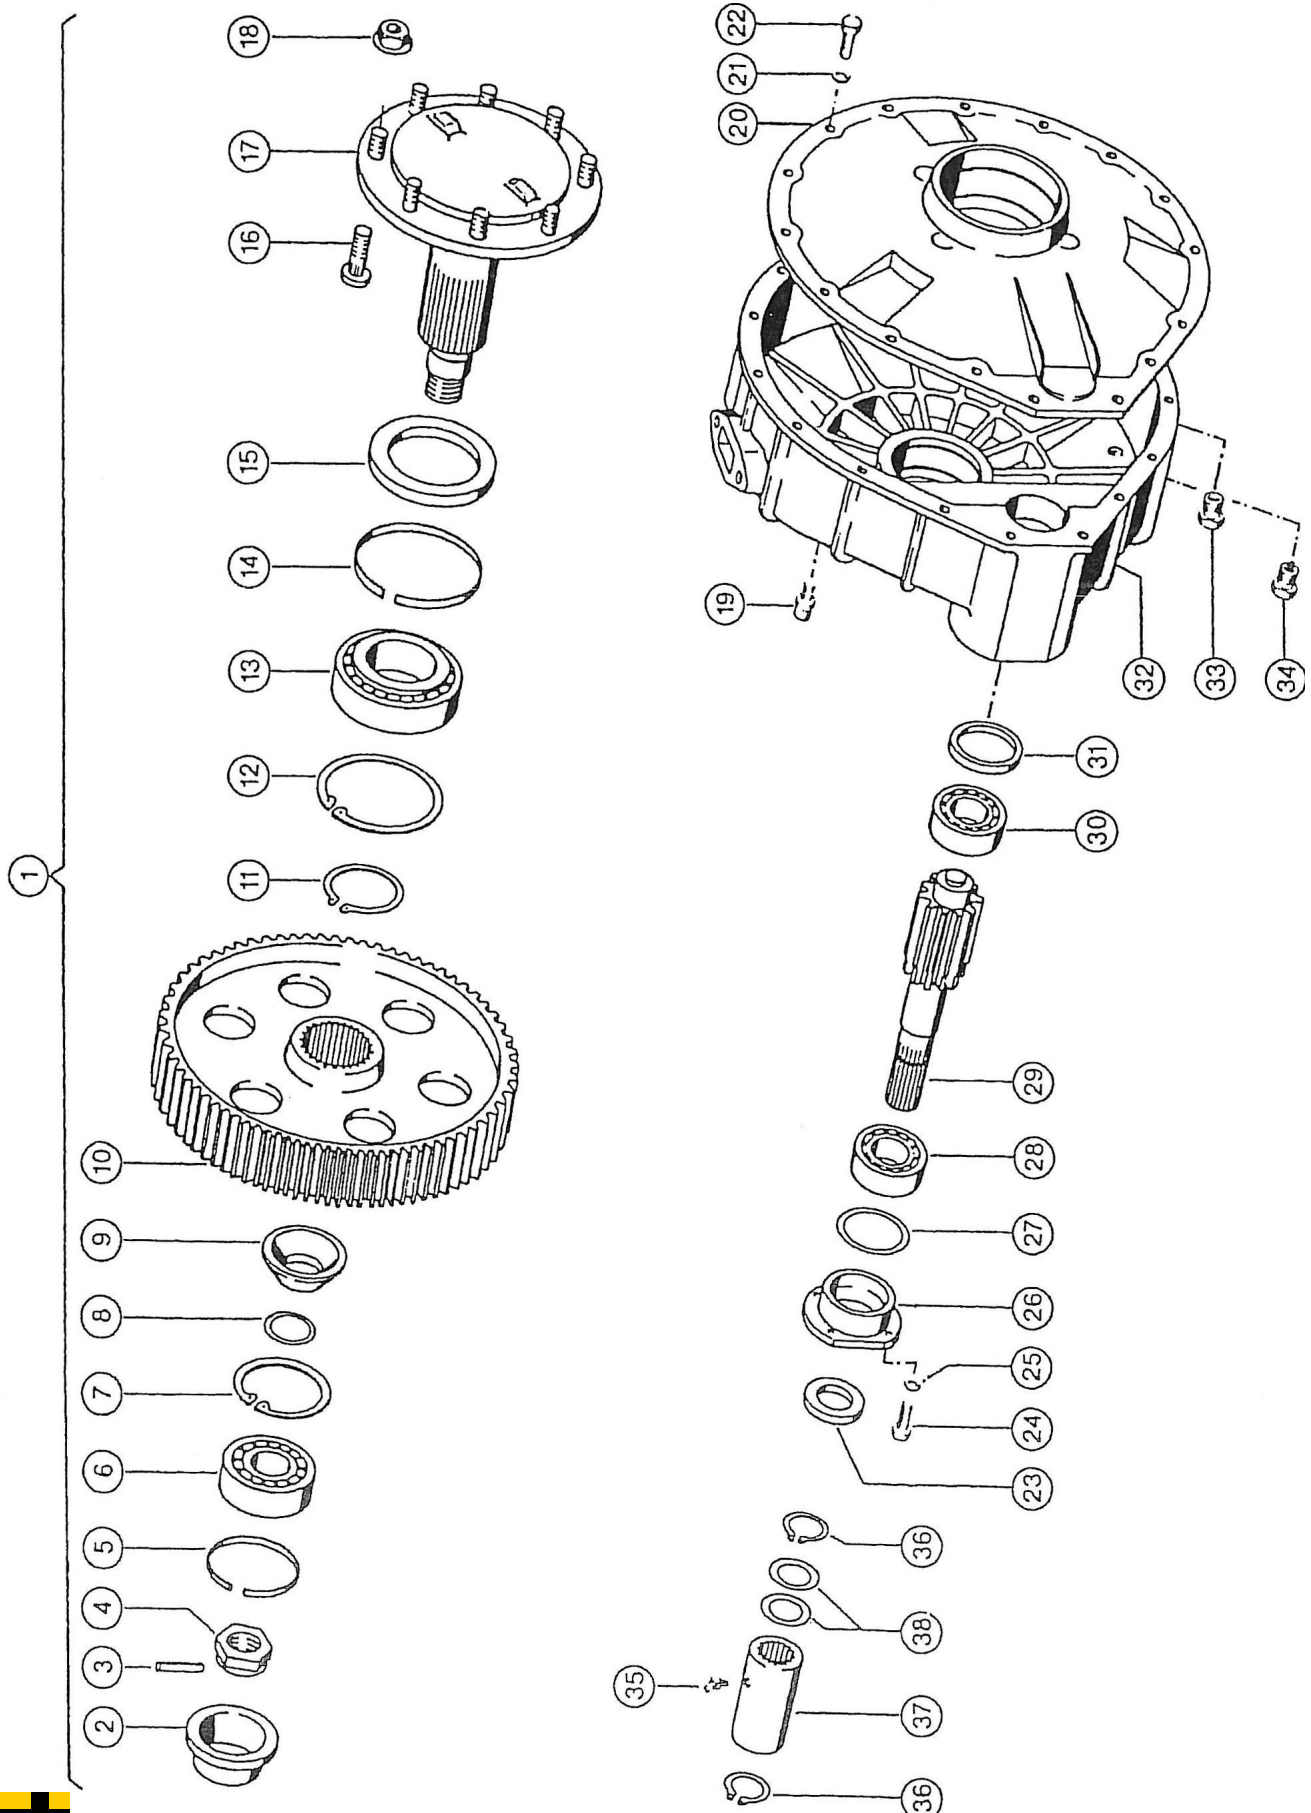

Radnabengetriebe gehäuse

Radnabengetriebe gehäuse

Pos. Nr.	Artikel-Nr.	Stück	Beschreibung	Kommentar
1	25122950		End-Antriebseinheit Claas, links	
	25122951		End-Antriebseinheit Claas, rechts	
2	25122955		Enddeckel	
3	25122960		Spannstift 8x60	
	25122965		Spannstift 5x60	
4	25122970		Kronenmutter M42x1,5	
5	25122975		Scheibe	
6	193030310		Rollenlager 30310	
7	25122985		Segerring A110x4	
8	25122990		Passscheibe 50x62x1	
9	25122995		Konusring	
10	25123000		Kettenrad z=98	
11	25123005		Segering 80x4	
12	25123010		Segerring 150x4	
13	193033020		Rollenlager 33020	
14	25123020		Scheibe	
15	25123025		Simmerring 110x150x15	
16	25123030		Radschrauben für Claas Nabe	
17	25123035		Radachse	
18	25123050		Flanschmutter H22 10 Claas	
19	25123055		Entlüftung	
20	25123060		Zahnrad-Abdeckung	
21	25123065		Federscheibe M12	
22	25123070		Sechskantschraube M12x30 8,8	
23	25123075		Simmerring AS50x65x8	
24	25123080		Sechskantschraube M10x25 8,8	
25	25123085		Federscheibe M10	
26	25123090		Deckung	
27	25122420		Passscheibe 68x79,5x0,1	
	25122425		Passscheibe 68x79,5x0,3	
	25122430		Passscheibe 68x79,5x0,5	
28	193033010		Rollenlager 33010	
29	25123100		Welle