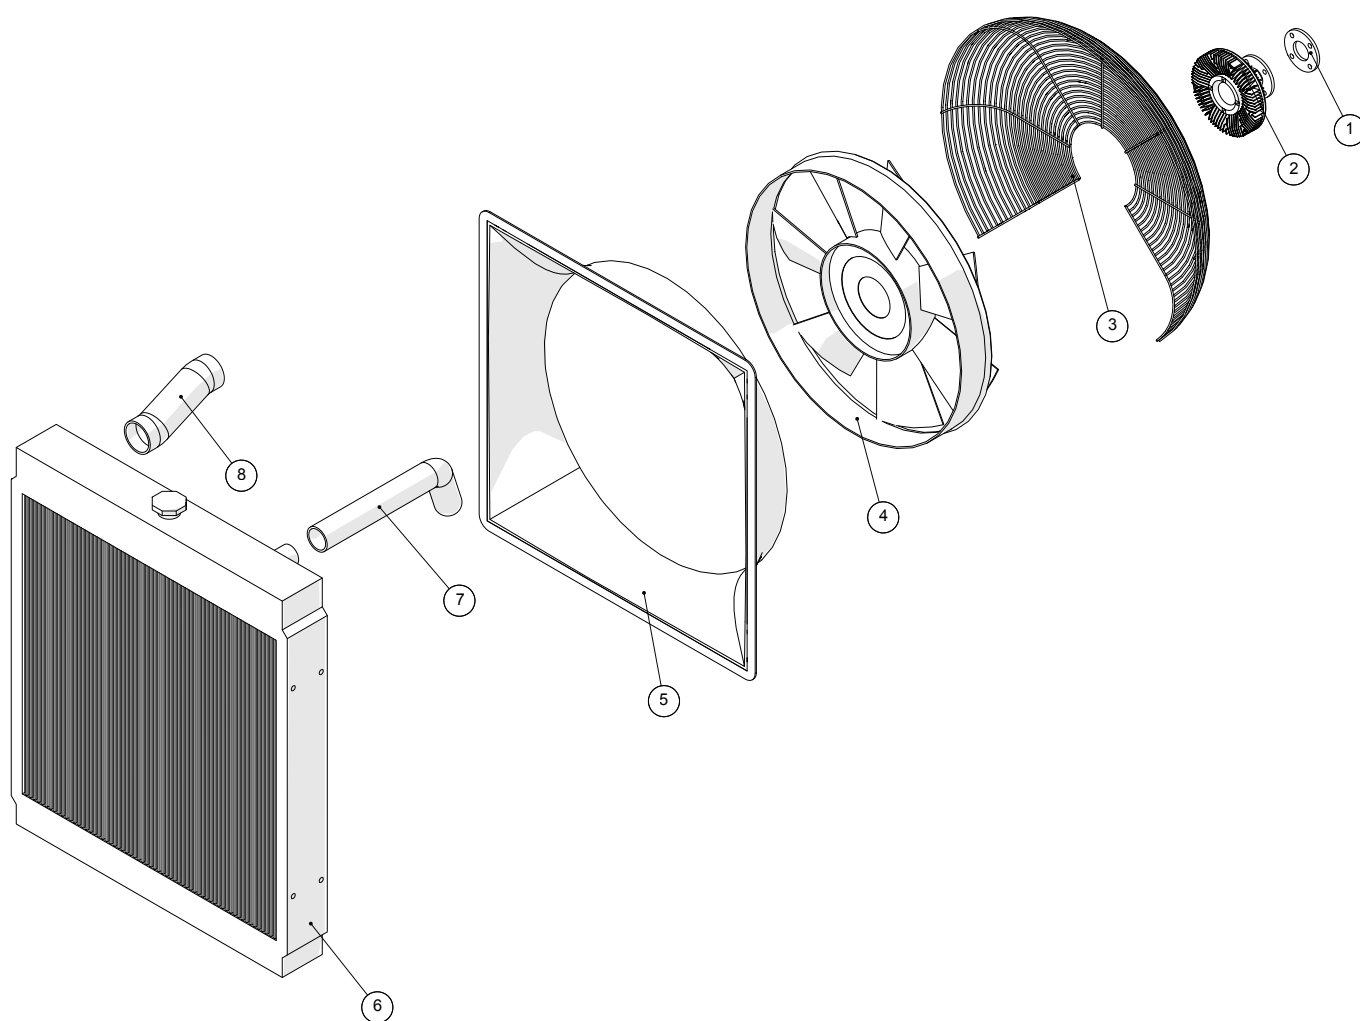

Kühler

Kühler

Pos. Nr.	Artikel-Nr.	Stück	Beschreibung	Kommentar
1	251476804457	1	Distanzscheibe für visco Kopplung an kühleren	
2	2514850351	1	Visco Kupplung	
3	2501RE57059	1	Schutzgitter	
4	2501L79028	1	Lüfter	
5	2501006RE64114	1	Abschirmung	
6	2514850556	1	Kühler	
7	2514850310	1	Kühlerschlauch, JD, Rückkehr	
8	2514850311	1	Kühlerschlauch, JD, Druck