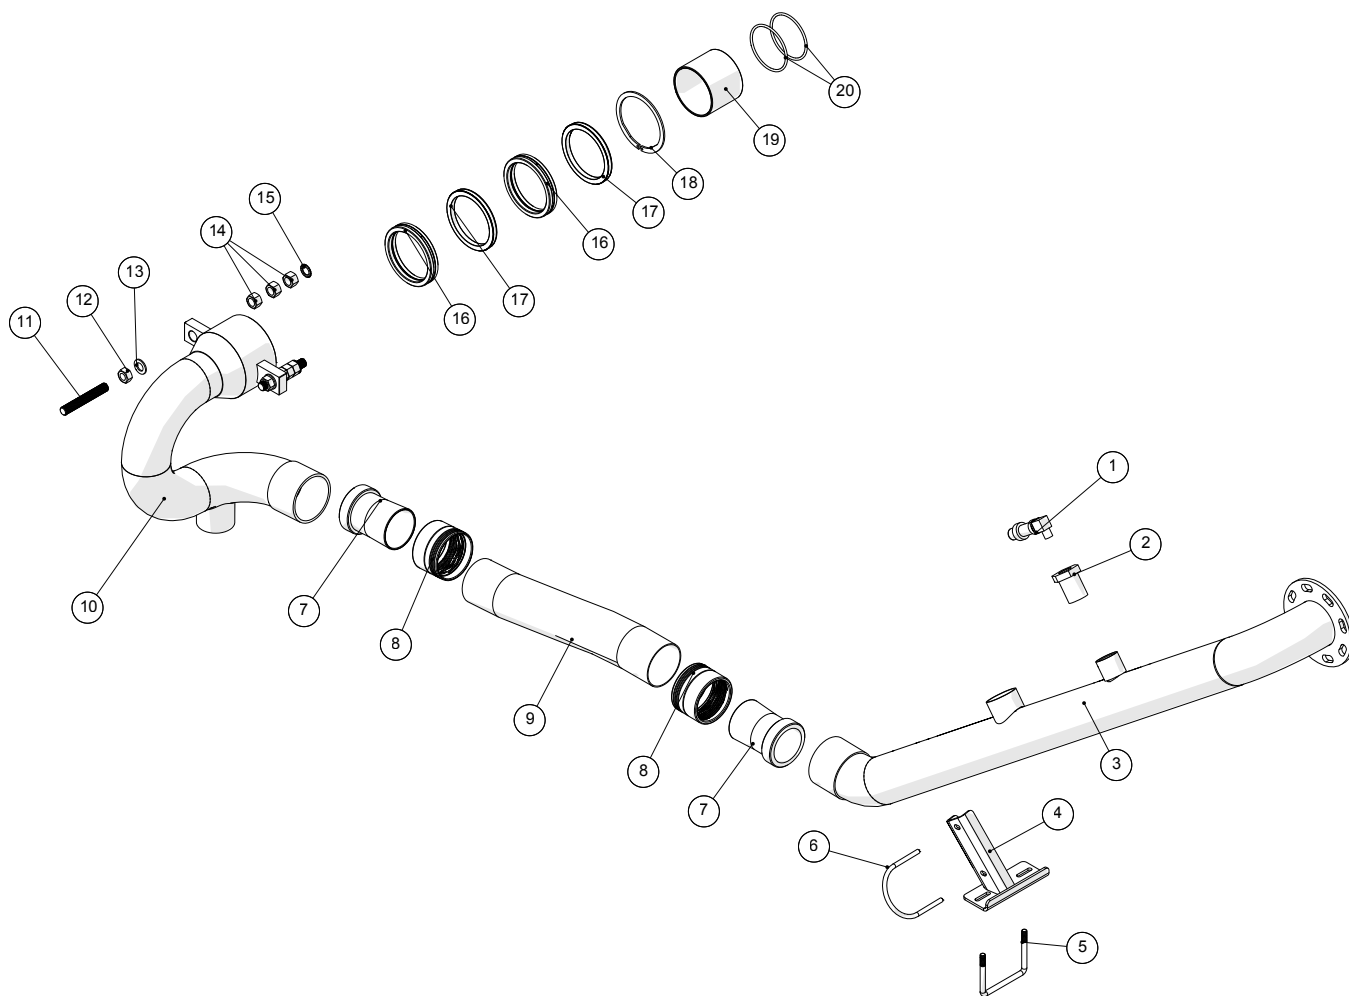

Rohrdrehgelenk (2010 und später)

Rohrdrehgelenk (2010 und später)

Pos. Nr.	Artikel-Nr.	Stück	Beschreibung	Kommentar
1	13180732	1	Druckmessumformer 0-25bar ¾"	2011 und früher
1	13180731	1	Druckmessumformer 7MF1 0-25bar 1"	2011 und später
2	000241458	1	Buchse Nr.241 verz. 1½"x1"	
3	251476801163	1	Auslaß Rohr aus Schlauchtrommel	
4	251476802248	1	Halter für Auslaß Rohr	
5	251476634940	1	U-Bügel	
6	10381115	1	Rohr U-Klemme	
7	16150512-01	2	Schlauch Konus für Schlauchtrommel 4"	
8	16150511-01	2	Ring für Schlauchverbindung 4"	
9	16050420	1m	PU-druckschlauch schwarz 4"	
10	251476801164	1	Rohrdrehgelenk	
11	251476636940	2	Gewindestange M20x140	
12		2	Sicherungsmutter M20	
13		2	Spannscheibe M20	
14		6	Mutter M20	
15		2	Sternscheibe	
16	251476801251	2	Busch für Auslaßrohr mit 2 Dichtringen	
17	2514850125	2	Dichtring 127x152x12,4mm	
18	2514932357	1	Seegerring J150	
19	251476632730	1	Innenrohr für Schlauchtrommel Dichtung	
20	2514850124	2	O-Ring Ø109,5x5,33