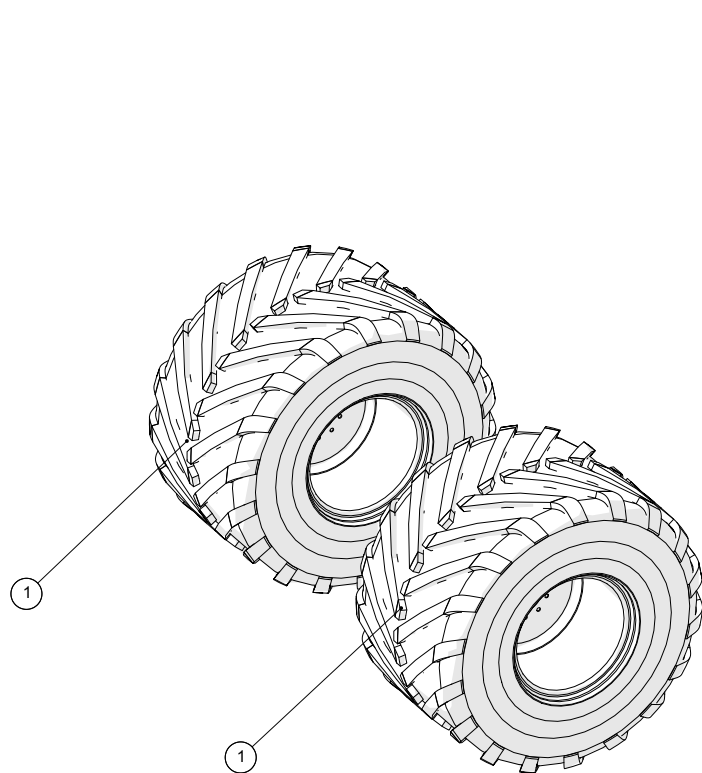

Hydraulikrohr

Pos. Nr.	Artikel-Nr.	Stück	Beschreibung	Kommentar
1	51000015-01	88	Schelle - einzel, 15mm	
2	51000115-01	2	Schelle - doppelt, 15mm	
3	51000020-01	20	Schelle - einzel, 20mm	
4	25204050	1	Hydraulikrohr, rechts, oben, außen	
5	25204045	1	Hydraulikrohr, rechts, unten, außen	
6	25204005	1	Hydraulikrohr, rechts, oben, innere	
7	25204010	1	Hydraulikrohr, rechts, mitte, innere	
8	251476801326	1	Hydraulikrohr, rechts, unten, innere	
9	25204030	1	Hydraulikrohr, links, oben, innere	
10	25204035	1	Hydraulikrohr, links, mitte, innere	
11	25204040	1	Hydraulikrohr, links, unten, innere	
12	25204015	1	Hydraulikrohr, links, oben, außen	
13	25204020	1	Hydraulikrohr, links, mitte, außen	
14	25204025	1	Hydraulikrohr, links, unten, außen	
15	251476802245	1	Schutzplatte für Hydraulikrohr, links	
16	251476802246	1	Schutzplatte für Hydraulikrohr, rechts	

Räder