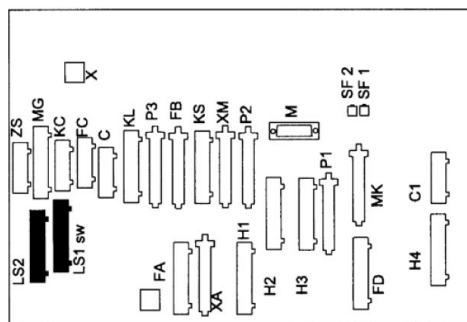

Lenksäule, Kabelsatz

Lenksäule, Kabelsatz				
Pos. Nr.	Artikel-Nr.	Stück	Beschreibung	Kommentar
1	25140000131420	1	Zentralschlüssel	
2	25140005153740	1	Aufkleber Zuendschloss	
3	25140000131350	1	Starterschalter	
4	25140002393870	2	Contact-Scheibe A8	
5	25140002362000	2	Sechskantschraube M8x20	
6	25140000140881	1	Kabelsatz	
7	25140002154050	1	Rohrschelle A1-20x20	
8	25140002163410	1	Rohrschelle D1-12x20	
9	25140007363660	1	Schalter	
10	25140000142093	1	Relais Rechts-Linkslauf	für Scheibenwischer