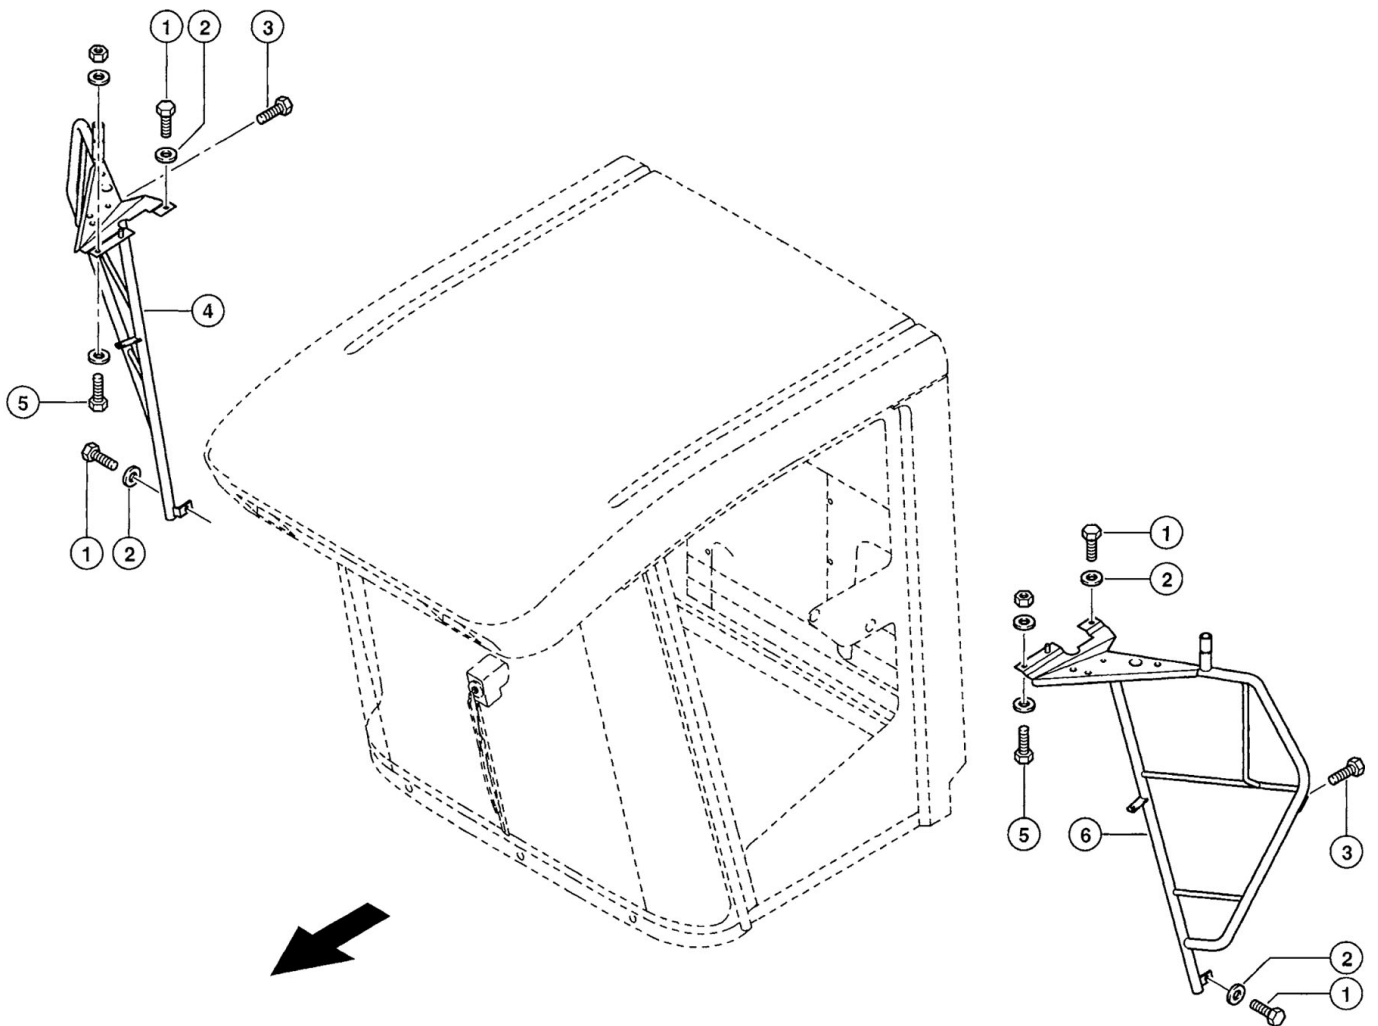

Gelaenoer

Selbstfahrender Schleppschlauch-Ausbringer SDS7000
Modelljahr 2007 - 2012

Datum: 13/8-2013

Seite 105

Gelaenoer

Pos. Nr.	Artikel-Nr.	Stück	Beschreibung	Kommentar
1	25142362000	6	Sechskantschraube M8x20	
2	25142393870	6	Contact-Scheibe A8	
3	25140767220	2	Gummipuffer M8xD35x40	
4	25140694754	1	Gelander	
5	25142362000	2	Sechskantschraube M8x20	
	25142361700	2	Sechskantmutter M8	
	25142393870	4	Contact-Scheibe A8	
6	25140694613	1	Gelander links SFH