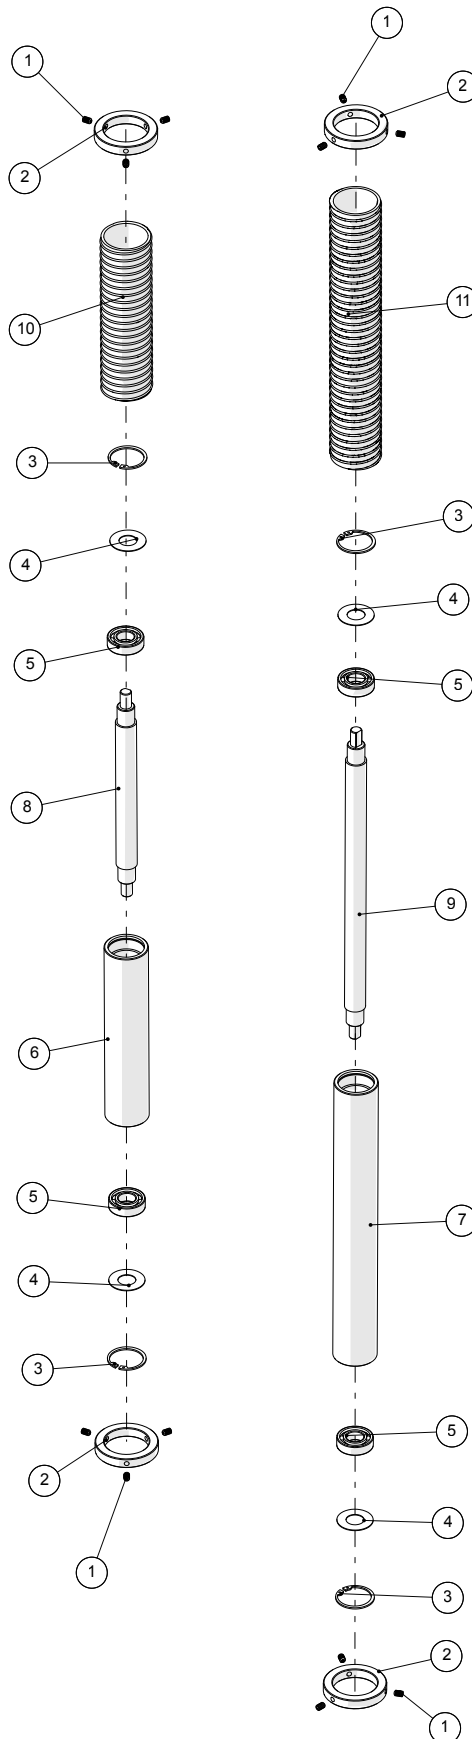

Führungsrollen

Führungsrollen

Pos. Nr.	Artikel-Nr.	Stück	Beschreibung	Kommentar
1	25141905420	12	Pinol M8x12	
2	251476634760	4	Anschlagring für Rolle auf Schlauchführung	
3	2514932252	4	Seegerring J52	
4	251476620650	4	Scheibe	
5	2514500798	4	Kugellager 6205-2RS	
6	251476649820	1	Roller für Schlauchführung	
7	251476648520	1	Roller für Schlauchführung	
8	251476648560	1	Pin für Spannrolle	
9	251476648540	1	Pin für Spannrolle	
10	251476649830	1	Schutzschlauch für Schlauchaufroller	
11	251476648580	1	Schutzschlauch für Schlauchaufroller