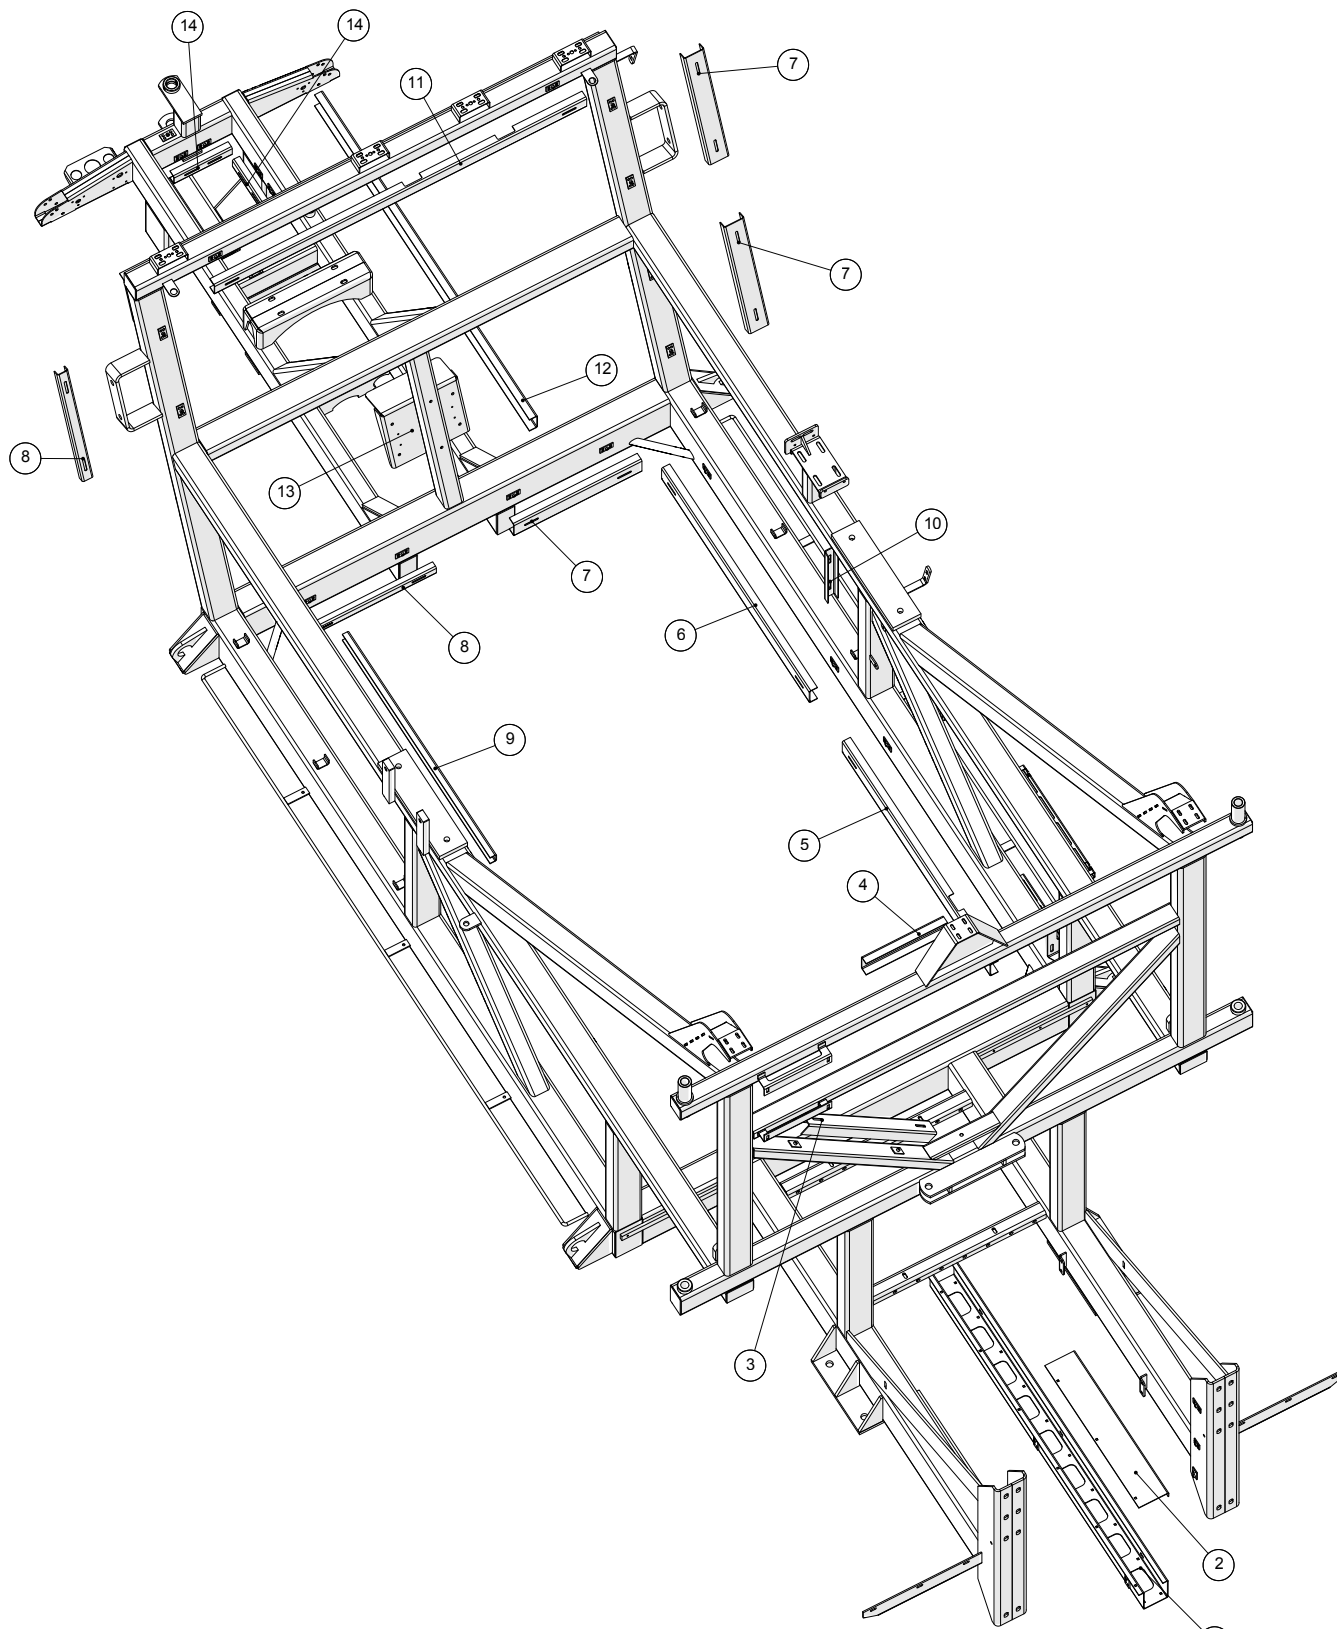

Kabeltrassen

Kabeltrassen

Pos. Nr.	Artikel-Nr.	Stück	Beschreibung	Kommentar
1	251476801370	1	Kabelrinne	
2	251476801136	1	Deckplatte für Kabelrinne	
3	251476801361	1	Kabelhalter 775mm	
4	251476801356	1	Kabelhalter 350mm	
5	251476801354	1	Kabelhalter 1100mm mit Löchern	
6	251476801353	1	Kabelhalter 1100mm	
7	251476801355	3	Kabelhalter 550mm	
8	251476801358	2	Kleine Kabelhalter 550mm	
9	251476801359	1	Kleine Kabelhalter 1100mm	
10	251476801360	1	Kleine Kabelhalter 350mm	
11	251476801357	1	Kabelhalter 1600mm mit Löchern	
12	251476801352	1	Kabelhalter 1600mm	
13	251476331050	1	Backplate für Schaltkasten	
14	251476801362	2	Kleine Kabelhalter 250mm