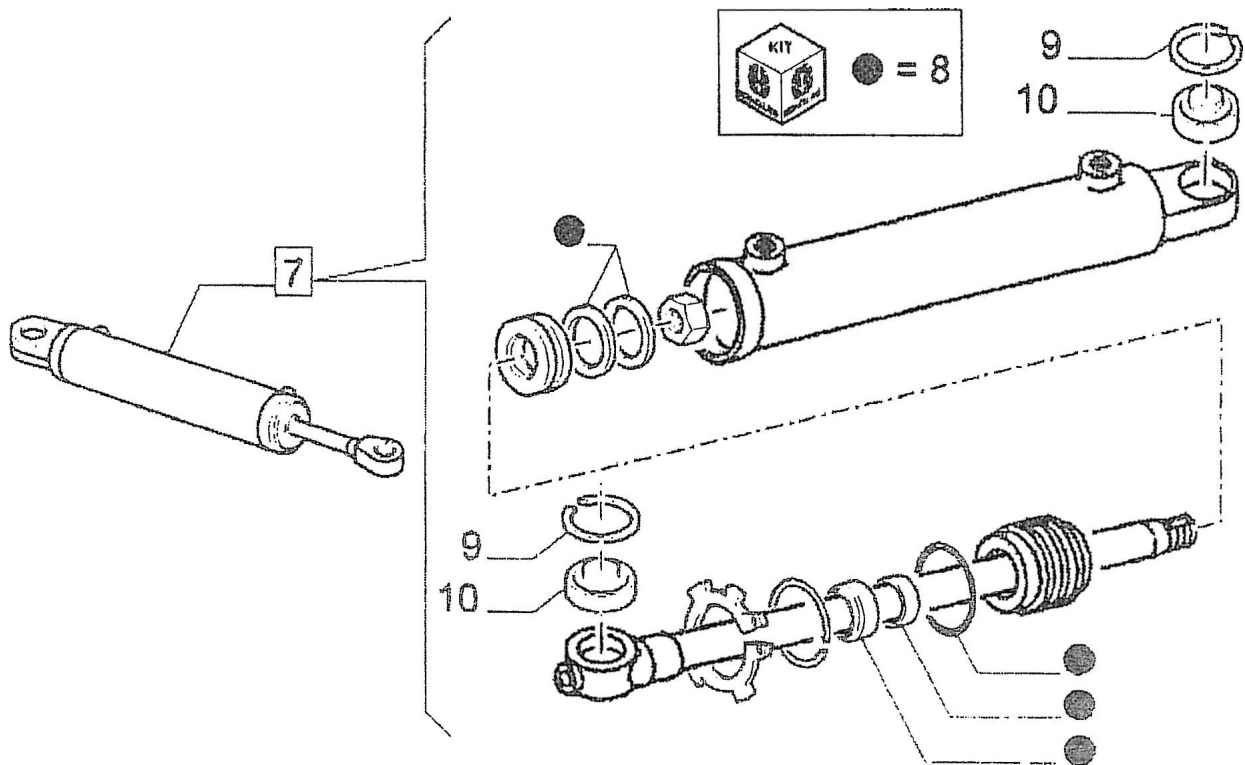

New Holland Lenkachse (2010 und früher)

Selbstfahrender Schleppschlauch-Ausbringer SDS7000
Modelljahr 2007 - 2012

Datum: 13/8-2013

Seite 143

New Holland Lenkachse (2010 und früher)

Pos. Nr.	Artikel-Nr.	Stück	Beschreibung	Kommentar
7	25145164022	1	Servolenkung Zyl.	
8	25145164022-01	1	Satz	
9	25149958576	2	Segerring	
10	193123121	2	Lager