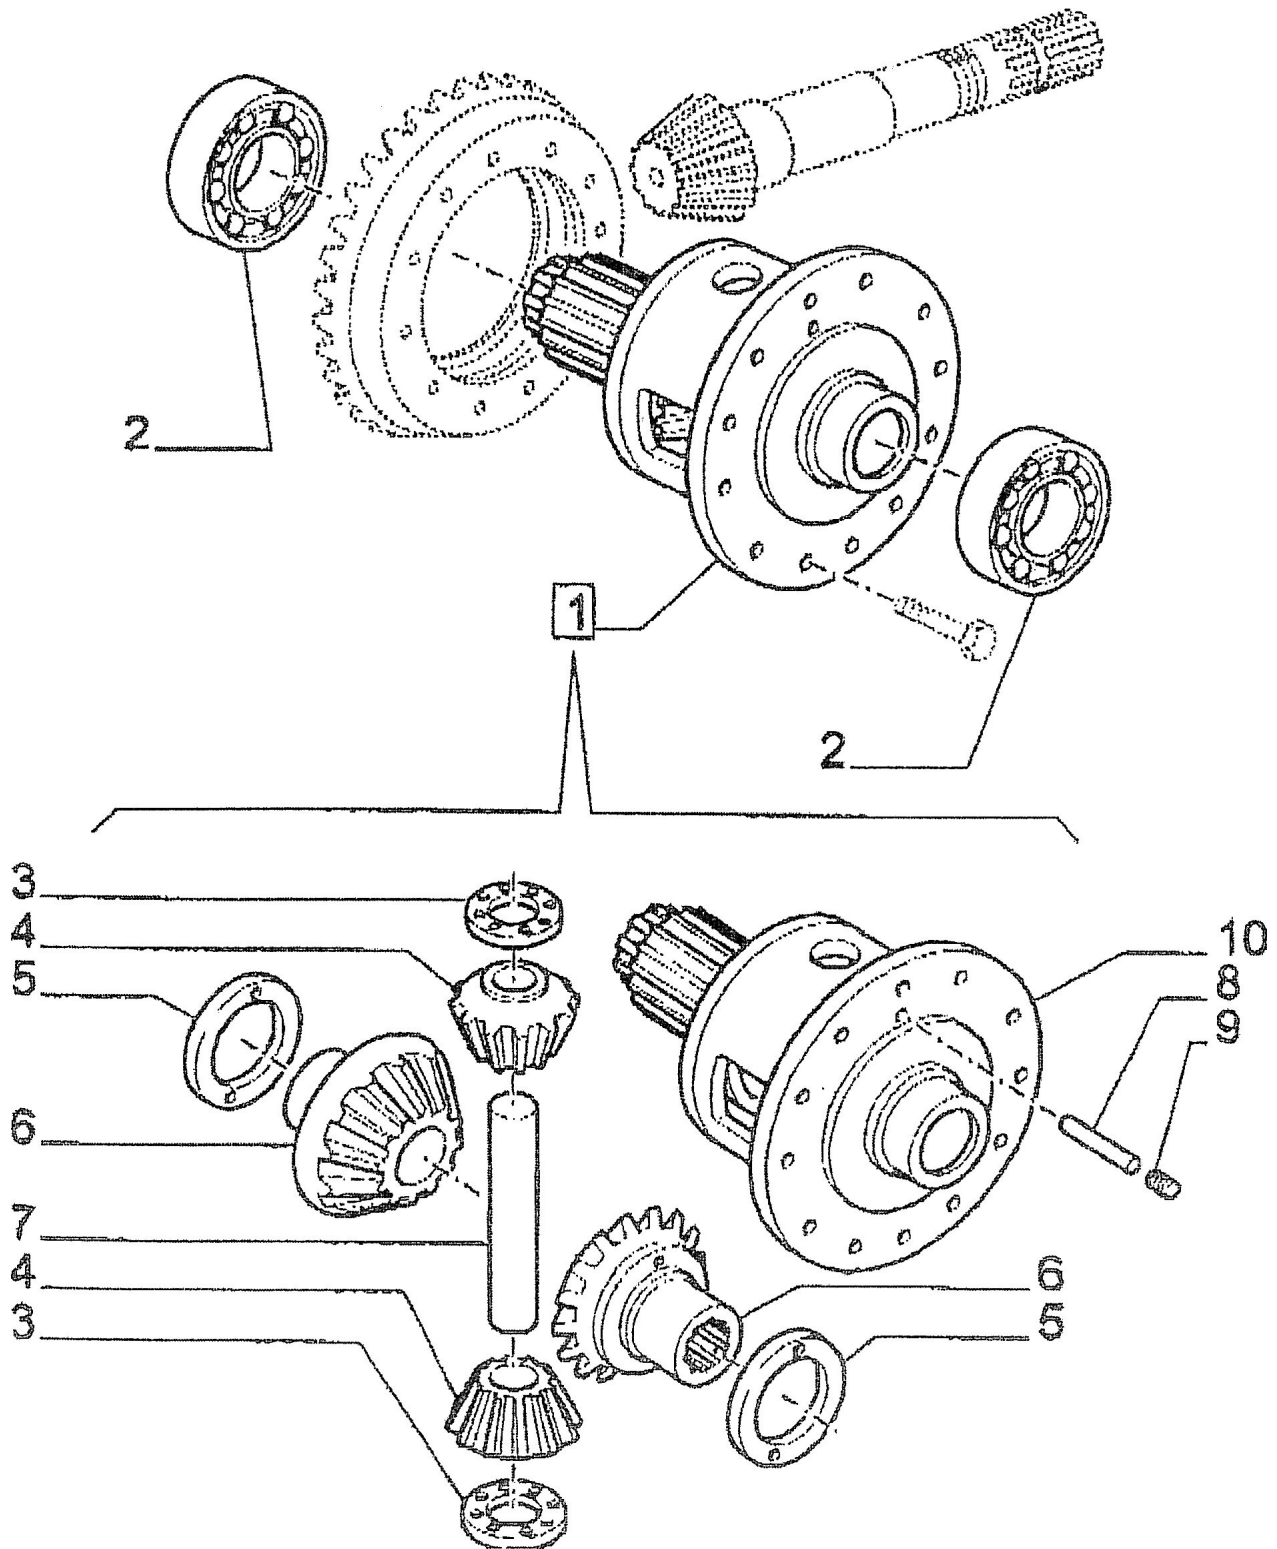

New Holland Lenkachse (2010 und früher)

New Holland Lenkachse (2010 und früher)

Pos. Nr.	Artikel-Nr.	Stück	Beschreibung	Kommentar
1	25145134978	1	Differentialgetriebe	
2	251424903470	2	Lageranordnung	
3	25144991658	2	Scheibe, Schub	
4	25144991695	2	Ritzel, Idler	
5	25144997235	AR	Ring, mm1,5	
5	25144997236	AR	Ring, mm1,0	
5	25145138267	AR	Ring, mm1,7	
5	25145144801	AR	Ring, mm1,4	
5	25145144802	AR	Ring, mm1,8	
5	25145170588	AR	Ring, mm1,9	
5	25145170589	AR	Ring, mm2,0	
5	25145182769	AR	Ring, mm2,1	
5	25145182770	AR	Ring, mm2,2	
6	25145149551	2	Getriebe, Planetengetriebe	
7	25145168624	1	Stift	
8	25145173242	1	Pin, roll	
9	251413807870	1	Schraube M8x14	
10	25145174845	1	Kasten