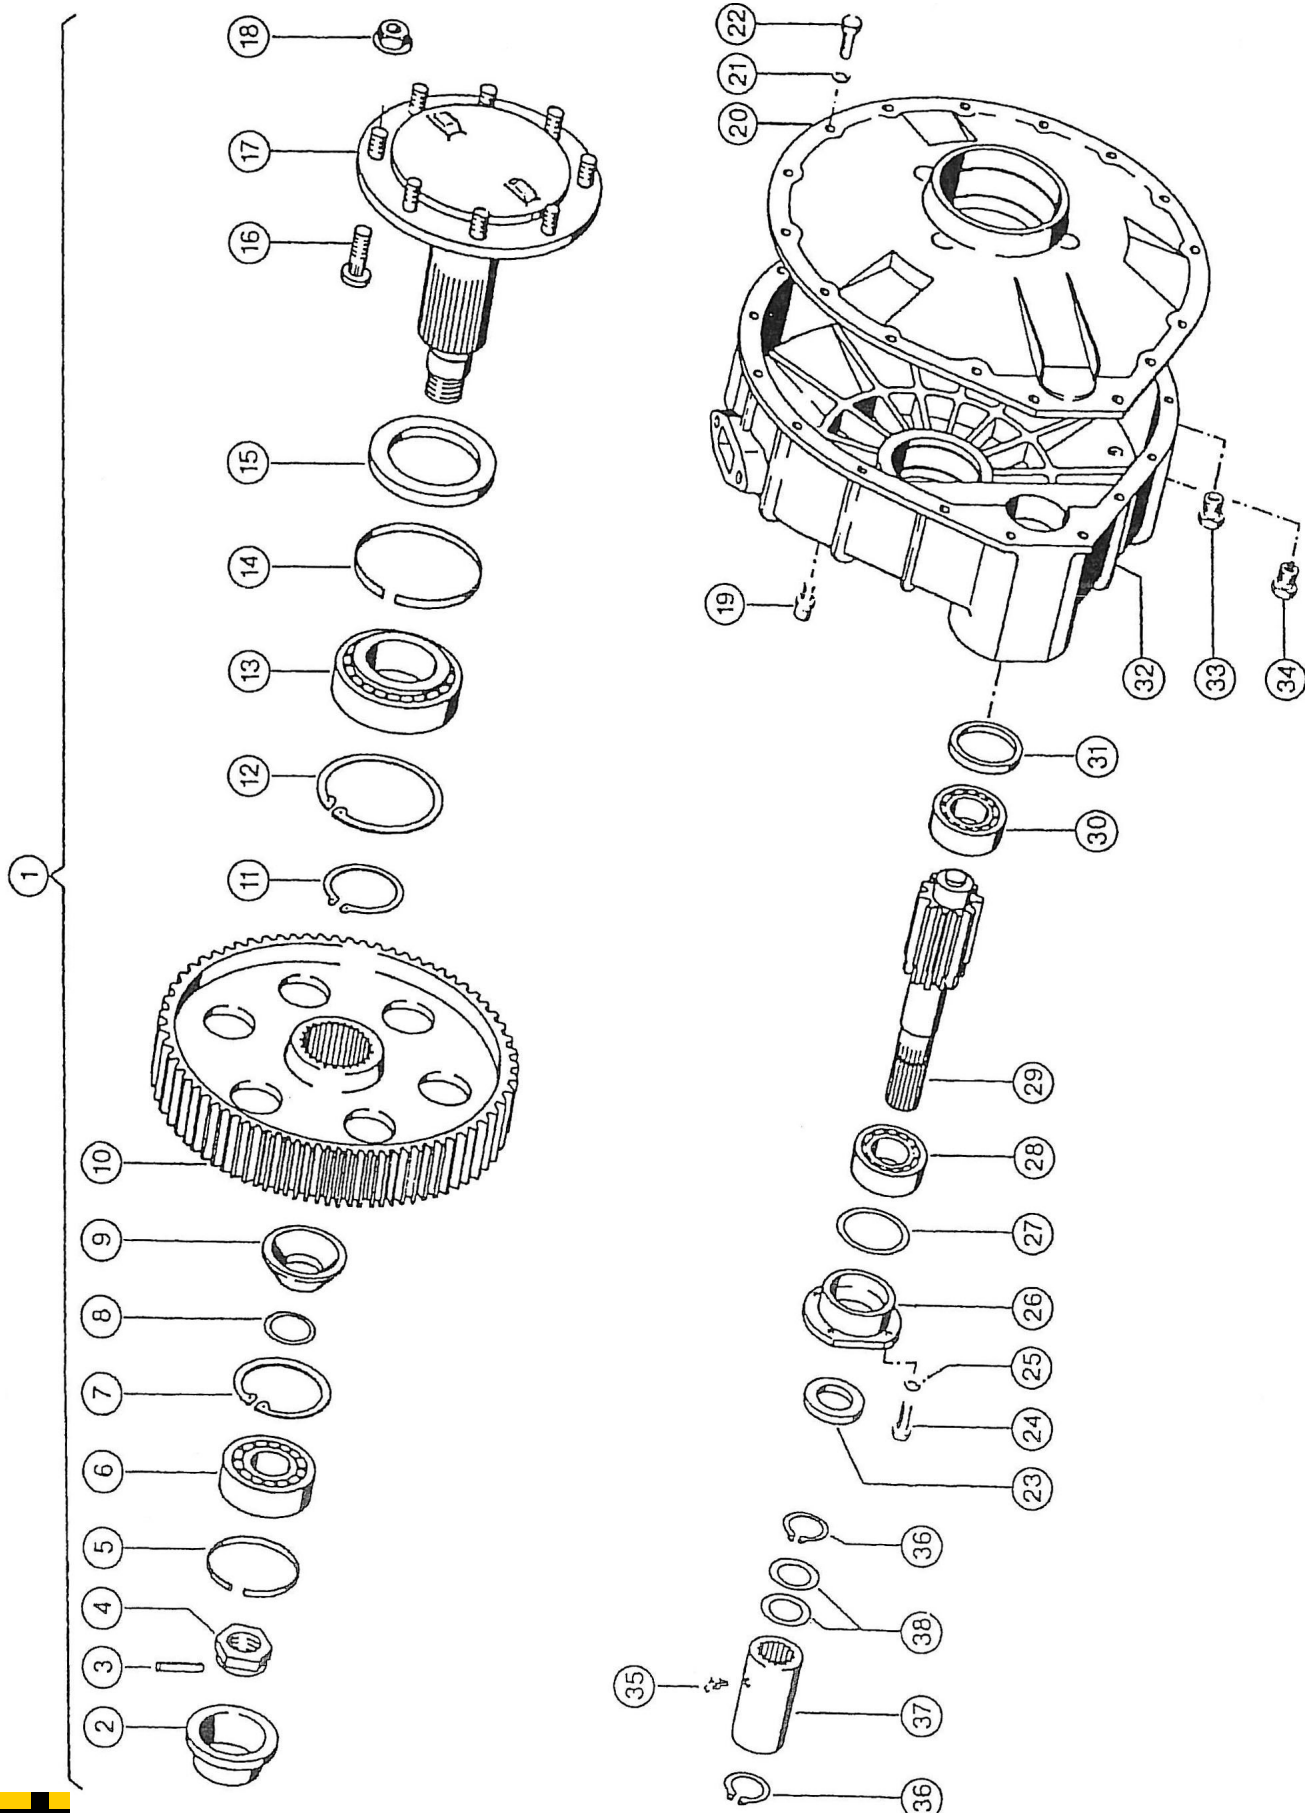

Radnabengetriebe gehäuse

Radnabengetriebe gehäuse

Pos. Nr.	Artikel-Nr.	Stück	Beschreibung	Kommentar
30	193032208		Rollenlager 32208	
31	25123110		Distanz Ring	
32	25123115		Zahnrad-Gehäuse, links	
	25123116		Zahnrad-Gehäuse, rechts	
33	25123120		Stecker	
34	25123121		Stecker, magnetische	
35	15140037800106		Schmiernippel H1 6x1	
36	25123135		Segerring A45x2,5 Sd	
37	25123140		Keilwellenbuchse	
38	25123150		Scheibe 45x55x0,5	
39	25123155		Stecker M24x1,5