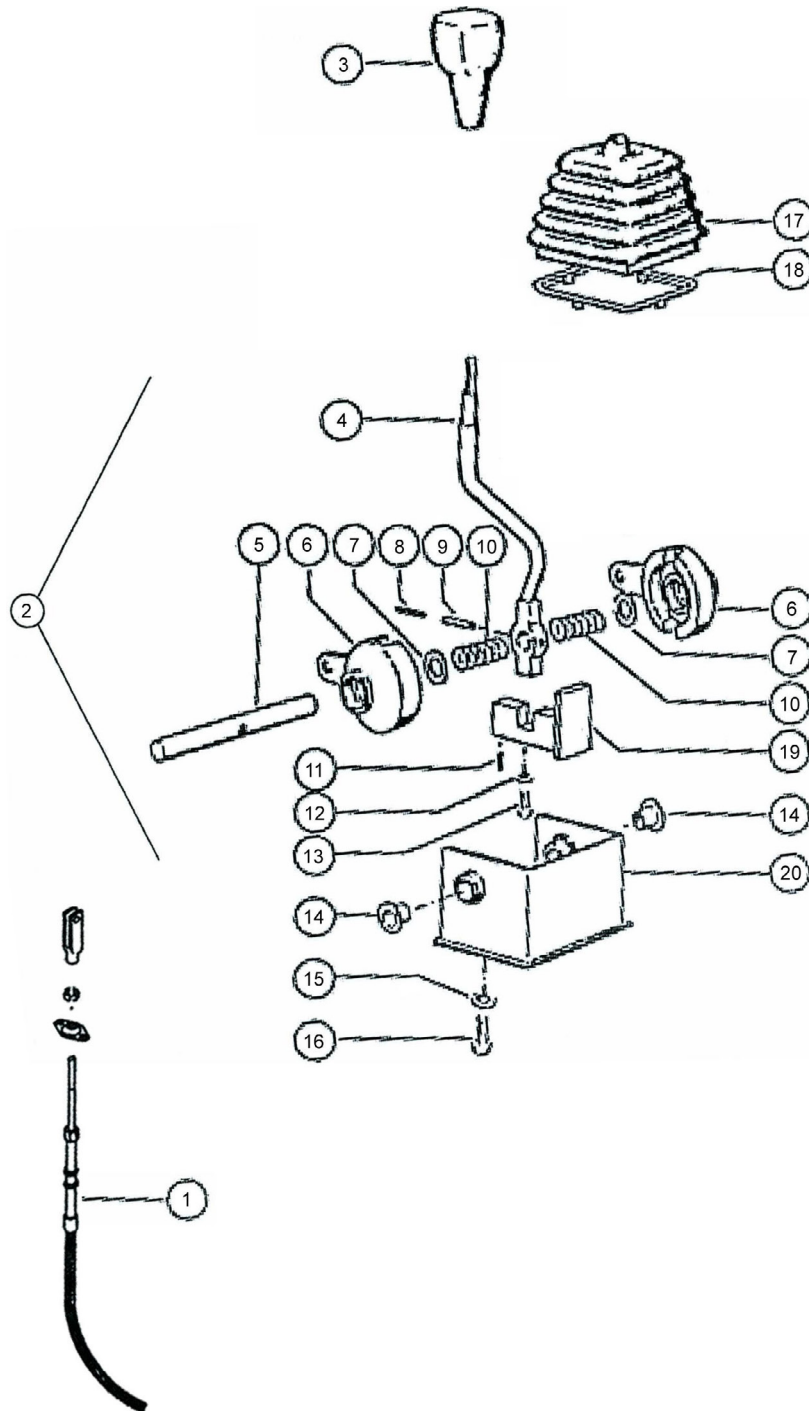

Schaltkonsole

Schaltkonsole

Pos. Nr.	Artikel-Nr.	Stück	Beschreibung	Kommentar
1	2514851455		Schaltseil	
2	25146943840		Gangschaltung Konsole komplett	
3	25146943010		Griff für Schalthebel	
	25136943030		Etikett für Gangwahl	
4	25121385		Hebel	
5	25121390		Welle	
6	25121395		Umschalten Segment	
7	25121400		Scheibe 18x25x1,5	
8	25121405		Spannstift 3,5x36	
9	25121410		Spannstift 6x36	
10	25121415		Druckfeder	
11	25121420		Spannstift 5x12	
12	25121425		Scheibe A6	
13	25121430		Sechskantschraube M6x16	
14	25121435		Busch	
15	25121440		Scheibe A8	
16	25131180		Sechskantschraube M8x20	
17	25146236651		Faltenbalg für Schalthebel	
18	25146235650		Rahmen	
19	25146020610		stoppen	
20	25121525		Getriebegehäuse