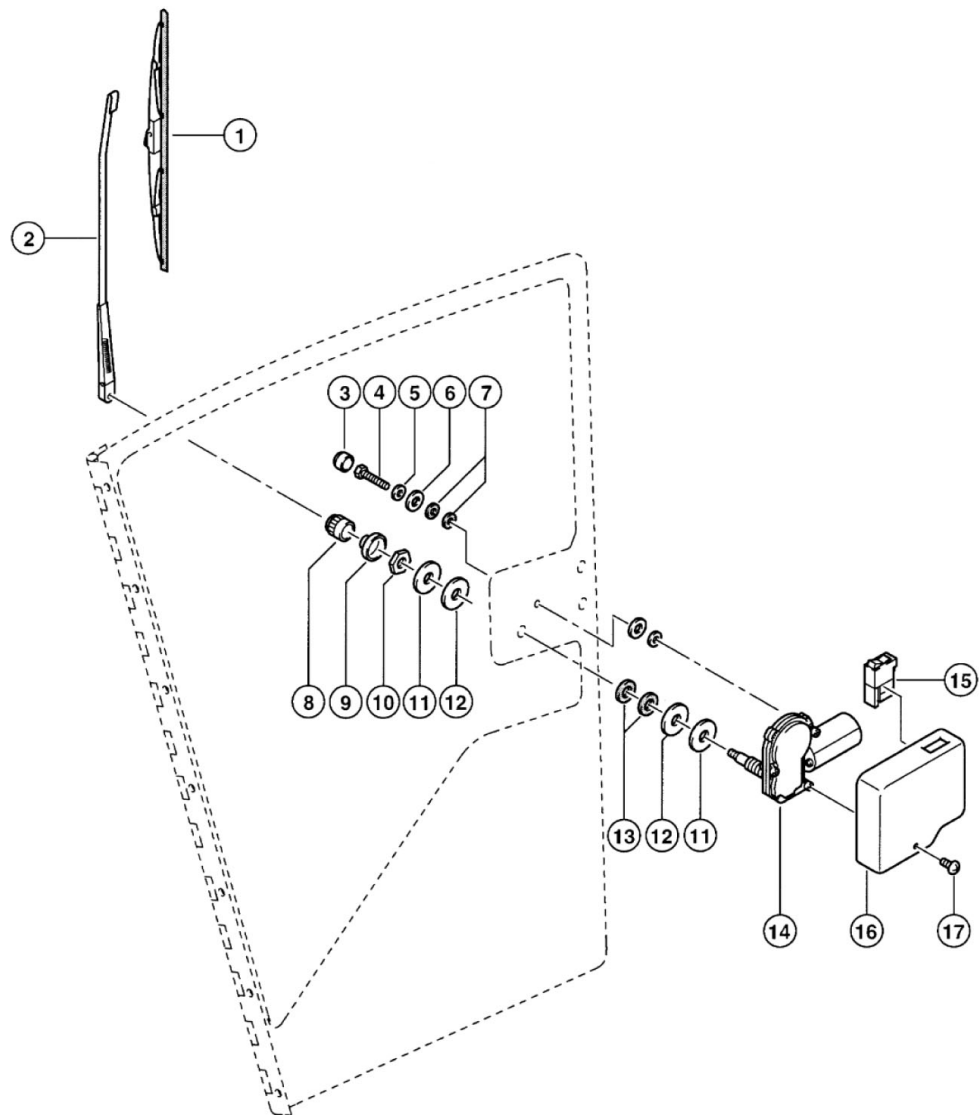

Kabine, Scheibenwisanlage - rechts

Scheibenwaschanlage - rechts

Pos. Nr.	Artikel-Nr.	Stück	Beschreibung	Kommentar
1	25140000694860	1	Wischerblatt	
2	25140000694850	1	Wischerarm	
3	25140002154310	1	Schutzkappe SW 8-M5	
4	25140002164710	1	Flachkopfschraube M5x65	
5	25140002342560	1	Scheibe 6,2x15x1,5	
6	25140006226420	1	Gummischeibe	
7	25140006226730	1	Gummischeibe	
8	25140000694830	1	Kappe	
9	25140000694890	1	Kappe 22x40,5	
10	25140000694840	1	Sechskantmutter M16x1	
11	25140001768430	2	Scheibe 16,5x50x1,5	
12	25140006226440	2	Gummischeibe	
13	25140006226380	2	Gummischeibe	
14	2514850522	1	Wischermotor	
15	25140000101550	1	Kippschalter	
15	25140000715330	1	Schaltereinsatz	
16	25140000694881	1	Abdeckung Rechts	
17	25140006655641	1	Flachrundschraube M6x12	
17	25140002416901	1	Dichtschaum 300 MI Kartusche	300/310 MI
17	25140000695370	1	Scheibenwascher Nachrü.492	Nachruestsatz