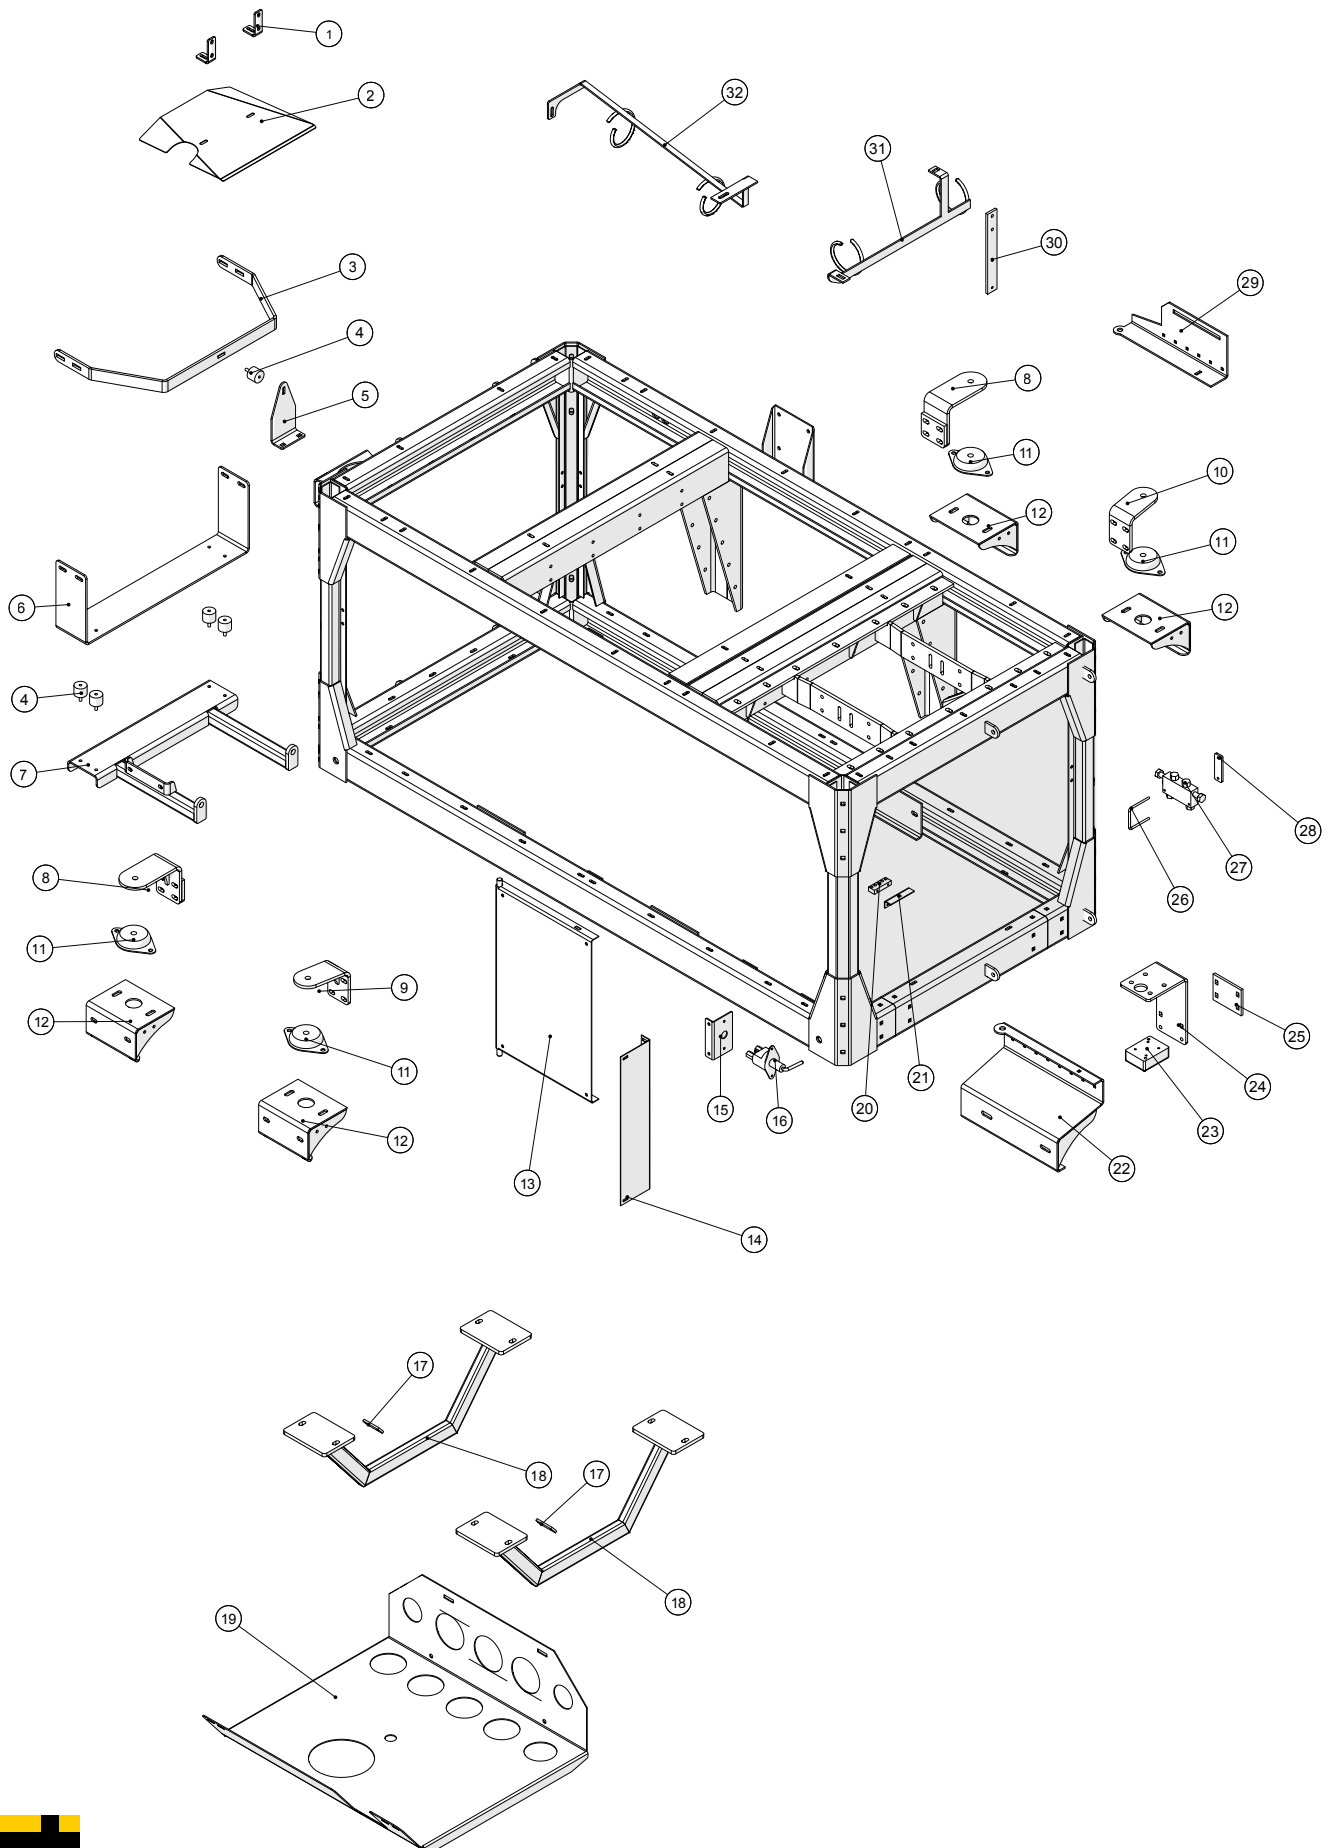

Motorerteile

Motorteile

Pos. Nr.	Artikel-Nr.	Stück	Beschreibung	Kommentar
1	251476801392	2	Bracket für Kühlluft Platte	
2	251476801391	1	Platte für Kühlluft	
3	251476801048	1	Platte für Kühler	
4	2514850312	5	Schwingungsdämpfer	
5	251476801047	1	Platte für den oberen Kühler Halterung	
6	251476801037	1	Kühler Halterung	
7	251476801035	1	Kühler Halterung	
8	251476643010	2	Motoraufhängung	
9	251476643001	1	Hintere Motoraufhängung	
10	251476643002	1	Hintere Motoraufhängung	
11	2514850203	4	Schwingungsdämpfer	
12	251476642960	4	Motoraufhängung	
13	251476801059	1	Rückwand für Schaltkasten	
14	251476801129	1	Platte für Relais in Schaltkasten im Motorraum	
15	251476801130	1	Halterung für Hauptschalter	
16	2514862521	1	Hauptschalter	
17	251476406370	2	Klemmhalterung	
18	251476643030	2	Klammer	
19	251476692180	1	Schutzplatte unter dem Motor-Konsole	
20	251476801076	1	Manifold für Zentralschmierung Schlauch	
21	251476801079	1	Bracket für Zentralschmierung Schlauch	
22	251476801065	1	Bodenplatte	
23	2514702310	1	Filter PI3615-11 + PI3115 SMX10	
24	251476639680	1	Consol für Hydrauliköl Druckfilter	
25	251476801095	1	Universalklemme für Motor-Konsole	
26	251476801343	1	Schelle	
27	2514702393	1	Sicherheitsventil 3/8" double	
28	251476801344	1	Halterung	
29	251476801064	1	Top Halterung für schwingen Schaltkasten im Motorraum	
30	251476801101	1	Halterung für Kabelrinne im Motorraum	
31	251476801114	1	Kabelhalter im Motorraum	
32	251476702630	1	Schlauchhalter im Motorraum