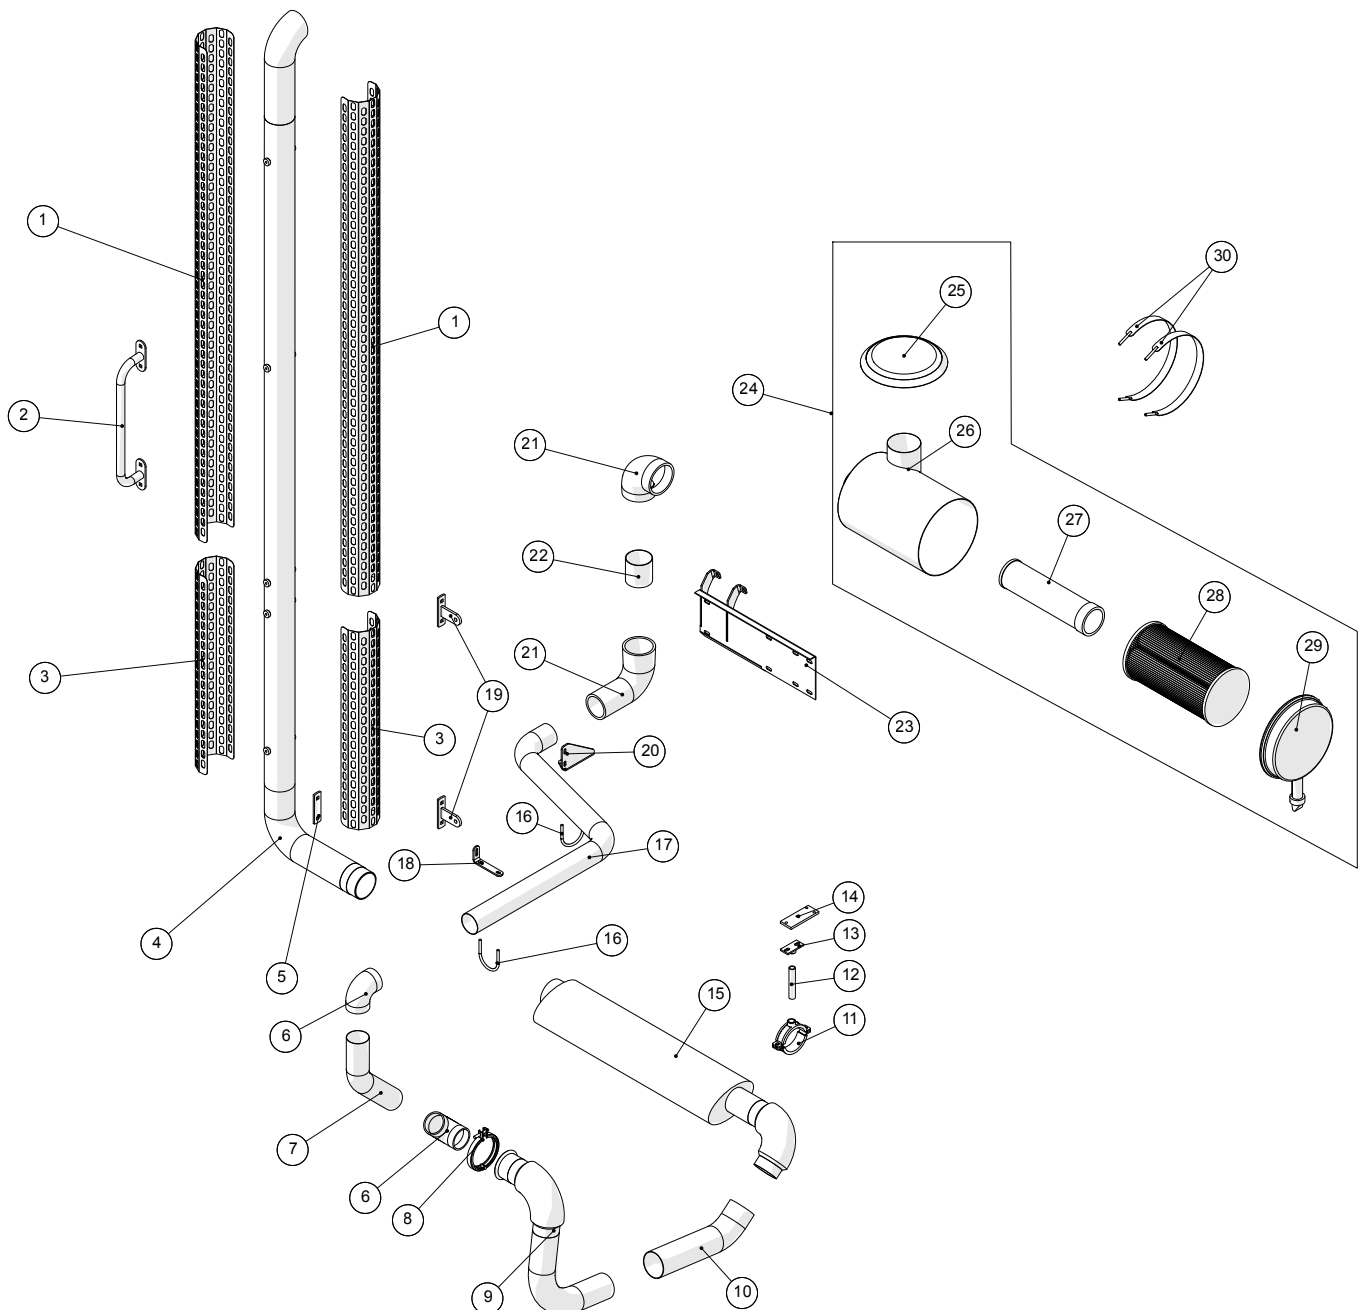

Lufteinlaß & abgas

Lufteinlaß & abgas				
Pos. Nr.	Artikel-Nr.	Stück	Beschreibung	Kommentar
1	251476639082	2	Abschirmung, top	
2	251476702780	1	Griff	
3	251476639081	2	Abschirmung, unteren	
4	251476331251	1	Auspuff	
5	251476409482	1	Flansch für Stützrohre	
6	2514850494	2	Rubber Winkel für luftinlaß	
7	2514850419	1	Winkel der Motorabgase	
8	2514850410	1	Klemme	
9	251476801072	1	Front Rohr Abgas	
10	2514850414	1	Stahl Flexrohr	
11	10380498	1	Rohrschelle Ø92-104mm	
12	012120404	1	Rohr verz. ½"x120mm	
13	10380525	1	Basisflansches für Rohr Befestigung ½"	
14	251476801073	1	Halter für Abgas	
15	251476643720	1	Schalldämpfer	
16	10381076	2	U-Bügel für Ø76 (3" rohr)	
17	251476801289	1	Lufteinlaßrohr Version 2.0 komplett	
18	251476801290	1	Kleine Halterung für Lufteinlaßrohr	
19	251476641210	2	Halterung	
20	251476801291	1	Große Halterung für Lufteinlaßrohr	
21	2514850495	2	Gummi winkel für Abgas	
22	251476801038	1	Rohr für Lufteinlaß Winkel	
23	251476801276	1	Air Filterhalter	
24	2514850519	1	Luftfilter John Deere	
25	251476801272	1	Regen Kappe für Luftfilter	
26	251476801277	1	Luftfilterkasten	
27	2514850518	1	Luftfilterteil	
28	2514850517	1	Luftfilter	
29	251476801278	1	Deckel Endteil Luftfilterkasten	
30	251476643970	2	Band für Luftfilter