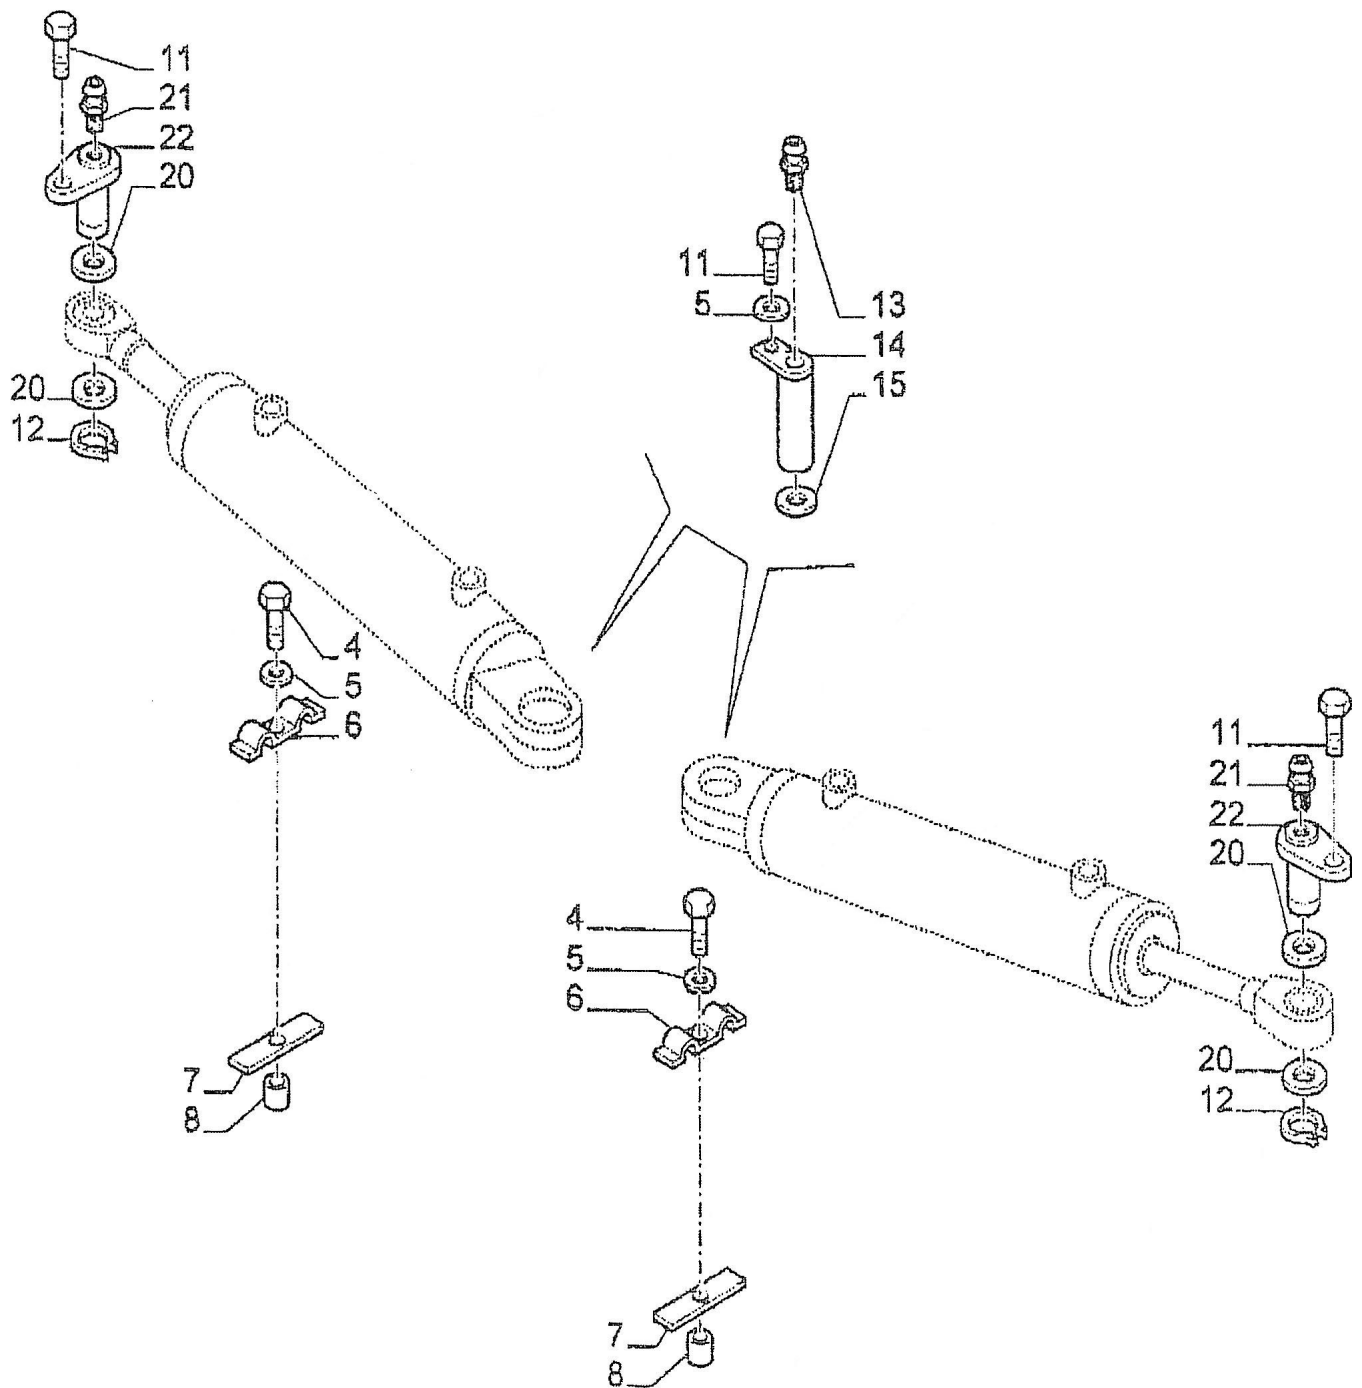

New Holland Lenkachse (2010 und früher)

**New Holland Lenkachse (2010 und früher)**

Pos. Nr.	Artikel-Nr.	Stück	Beschreibung	Kommentar
1	25145164022	2	Servolenkung Zyl.	
4	251416043824	2	Schraube M8x30	
5	251411193874	4	Sicherungsscheibe 8x16	
6	25145188504	2	Halterung	
7	25145188503	2	Halterung	
8	251413605811	2	Distanzscheibe 8,5x18x10	
11	251416043424	4	Schraube Kappe HH M8x1,25x20	
12	251411067376	2	Segerring	
13	25145120532	2	Schmiernippel	
14	25145135870	2	Stift	
15	25145111576	2	Distanzscheibe 25,5x34x11	
20	25145111573	4	Sicherungsscheibe 25,5x34	
21	251480087414	2	Schmiernippel, gerade 1/4"- 28	
22	25145171707	2	Stift	