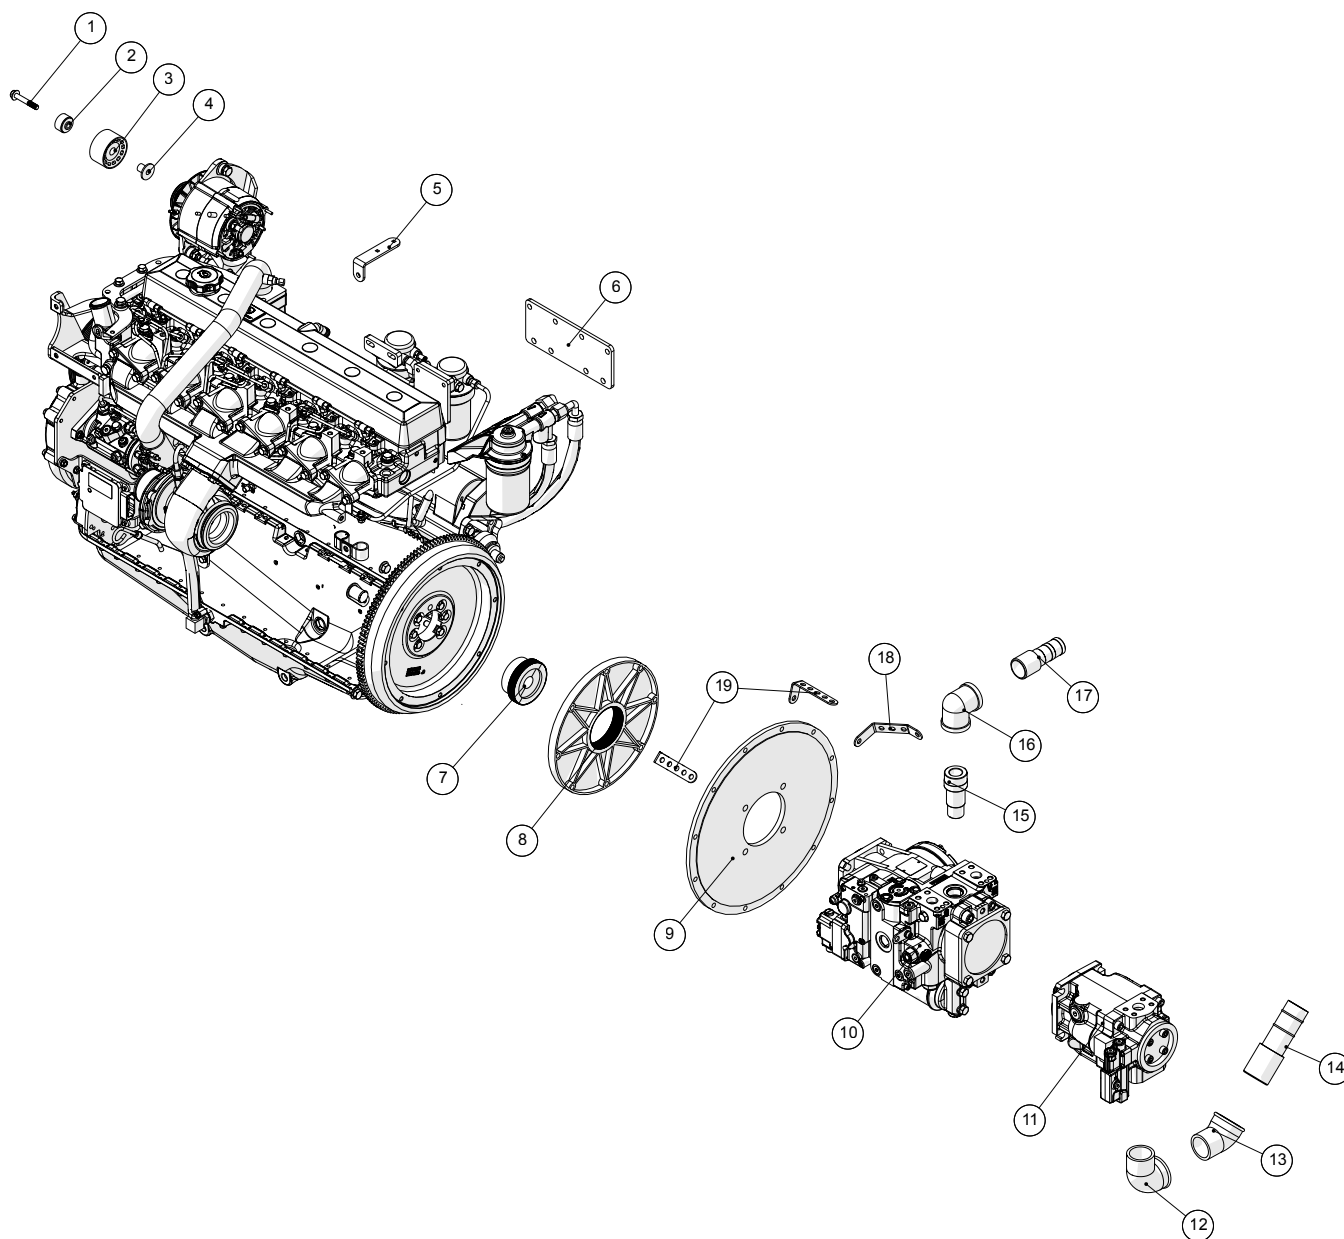

Motor

Motor

Pos. Nr.	Artikel-Nr.	Stück	Beschreibung	Kommentar
1	2514850568	1	Bolzen für Spannrolle	
2	2514850565	1	Distanzbuchse für Spannrolle	
3	2514850566	1	Spannrolle	
4	2514850567	1	Bush für Spannrolle	
5	251476801316	1	Halterung für Laderelais	
6	251476801088	1	Halter für Dieselfilter	
7	2514850605	1	Kupplungsnabe z38/z23 16/32DB	
8	2514850604	1	Kunststoff-Flansch	
9	2514850623	1	Kupplungsflansch	
10	2514851474	1	Pumpe CW 90R100 - Antrieb	
11	13637003080	1	Pumpe JR-R-075C LS-25-20 - Arbeitshydraulik	
12	000092112	1	Winkel 90° Nr.92 schwarz 2"	
13	000121112	1	Winkel 45° Nr.121 schwarz 2"	
14	14380045-1	1	50mm x 2" Schlauchstutzen m/BSP	
15	251476692290	1	Rohre für die Antriebspumpe	
16	000090111	1	Winkel 90° Nr.92 schwarz 1½"	
17	14380042-1	1	38mm x 1½" Schlauchstutzen m/BSP	
18	251476801078	1	Kabelhalter Maschinenraum	
19	251476801077	2	Kabelhalter Maschinenraum