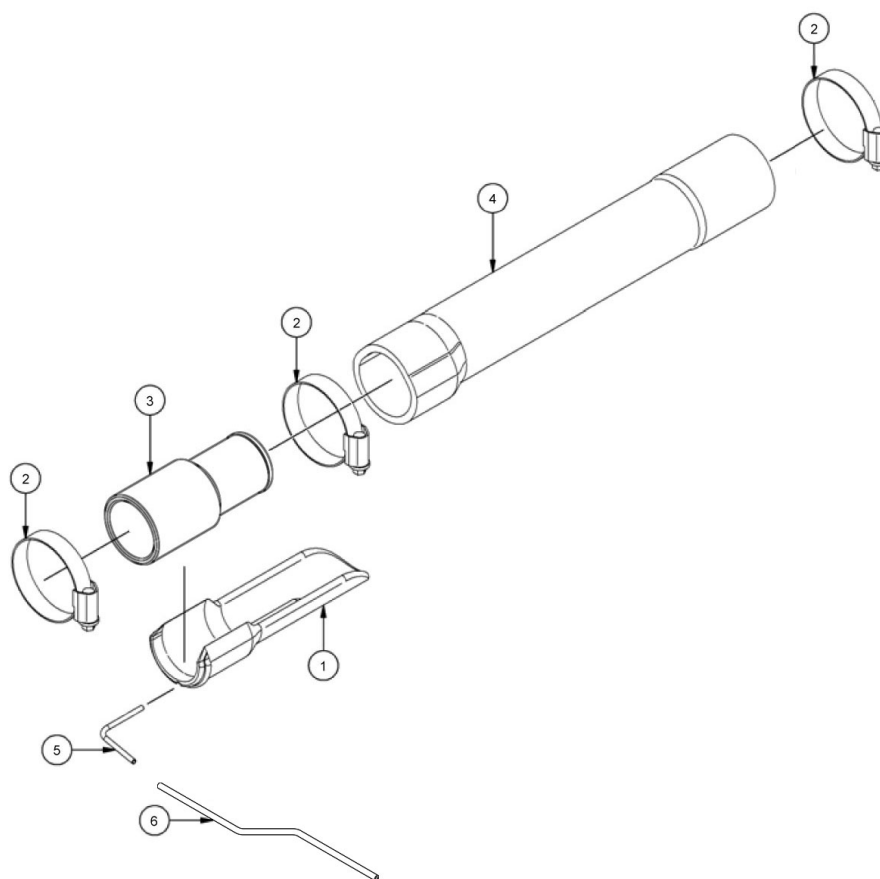

Flow Control

Flow Control

Pos. Nr.	Artikel-Nr.	Stück	Beschreibung	Kommentar
1	2119KFC001TR	1	CFC Schlauch auszuschalten, rechts	
1	2119KFC001TL	1	CFC Schlauch auszuschalten, links	
2	16200672	3	Schlauchschelle 38-50mm	
3	251476802188	1	Stutzen für Schlauch Ausblendung	
4	2119TSC005	1	Schlauch DN40/DN40	
5	2119HRS227	1	CFC-Ansaugrohr, Außendurchmesser 3mm	
6	2119HFC073	1	Schlauch, blau für die Flusskontrolle