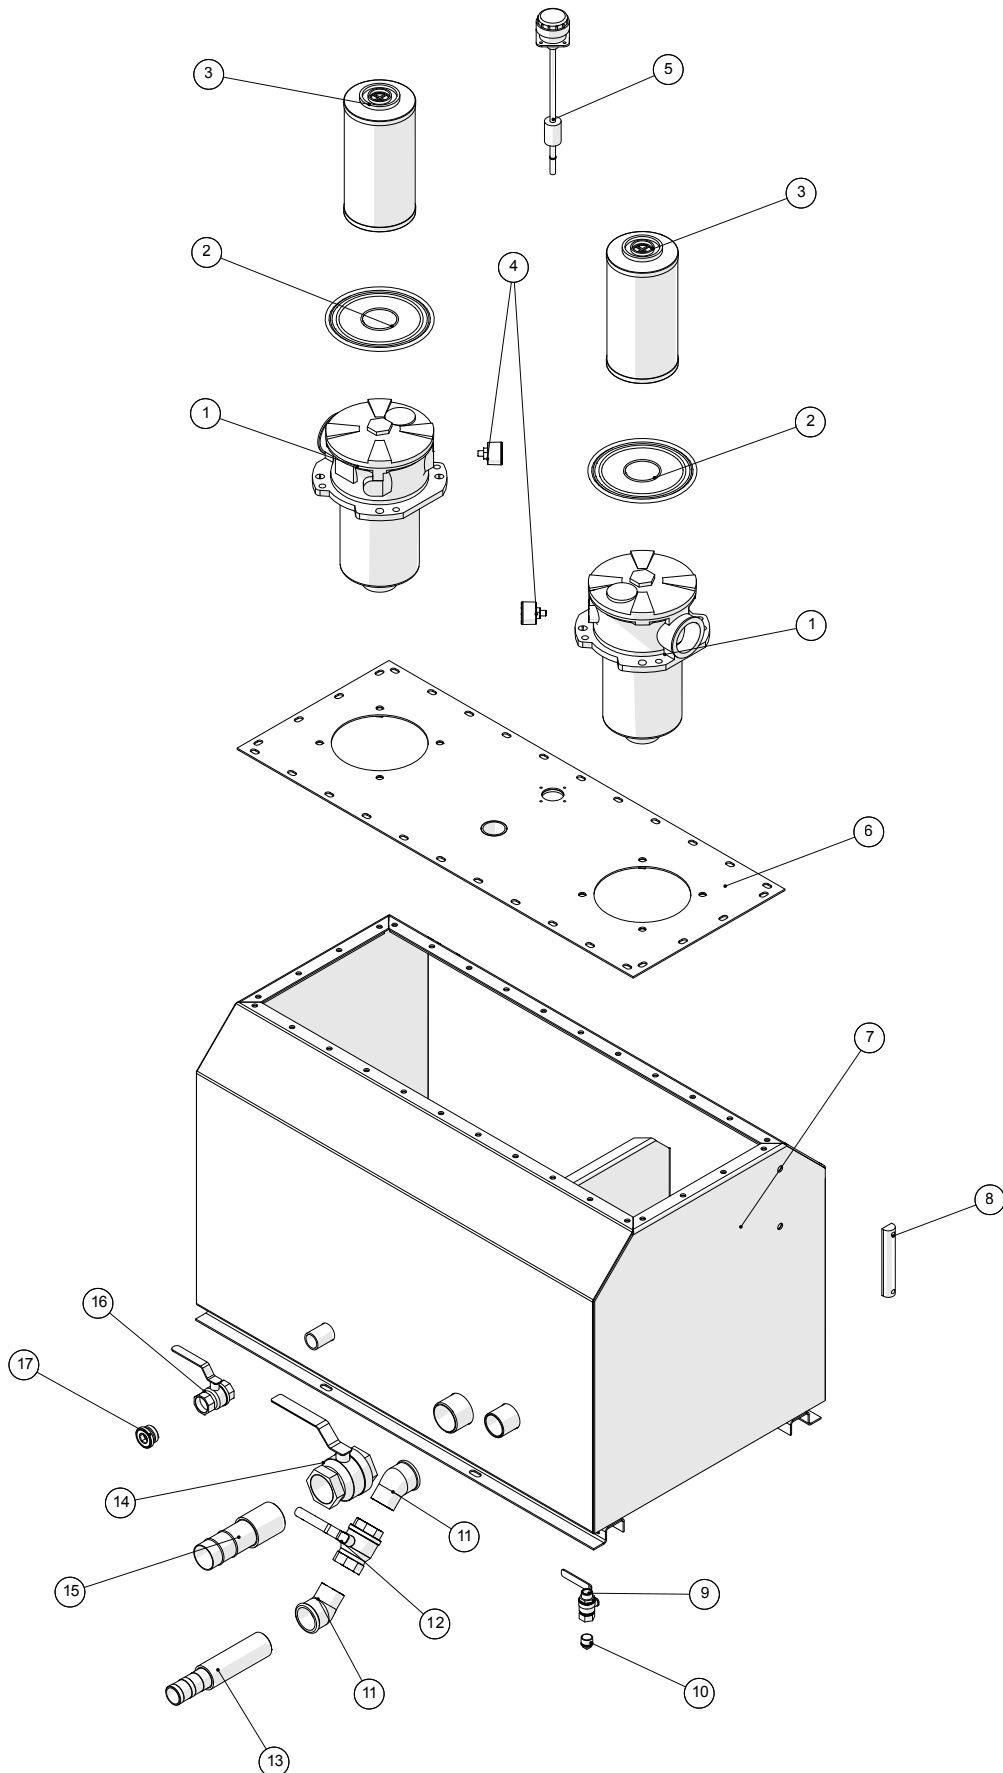

Hydrauliktank

Hydrauliktank

Pos. Nr.	Artikel-Nr.	Stück	Beschreibung	Kommentar
1	2514851468	2	Rücklauffilter	
2	2514851469	2	O-Ring für Rücklauffilter	
3	25132495	2	Rücklauffilterelement	
4	2514851470	2	Manometer für Rücklauffilter	
5	2514851239	1	Niveauschalter	
6	251476801250	1	Top Platte für Hydrauliktank	
7	251476801245	1	Hydrauliktank - groß	
8	2514851242	1	Ölschauglas	
9	13100064	1	Kugelhahn innen/außen 1/2"	
10	000291104	1	Stopfen Schwarz 1/2"	
11	000121111	2	Winkelstück 45° Nr.121 schwarz 1 1/2"	
12	13100012	1	Kugelhahn innen/innen 1 1/2"	
13	14380042-1	1	Schlauchstutzen m/BSP 38x1 1/2"	
14	13100014	1	Kugelhahn innen/innen 2"	
15	14380045	1	Schlauchstutzen 50x2"	
16	13100008	1	Kugelhahn innen/innen 1"	
17	503036866	1	Stopfen m/Unbraco 1"