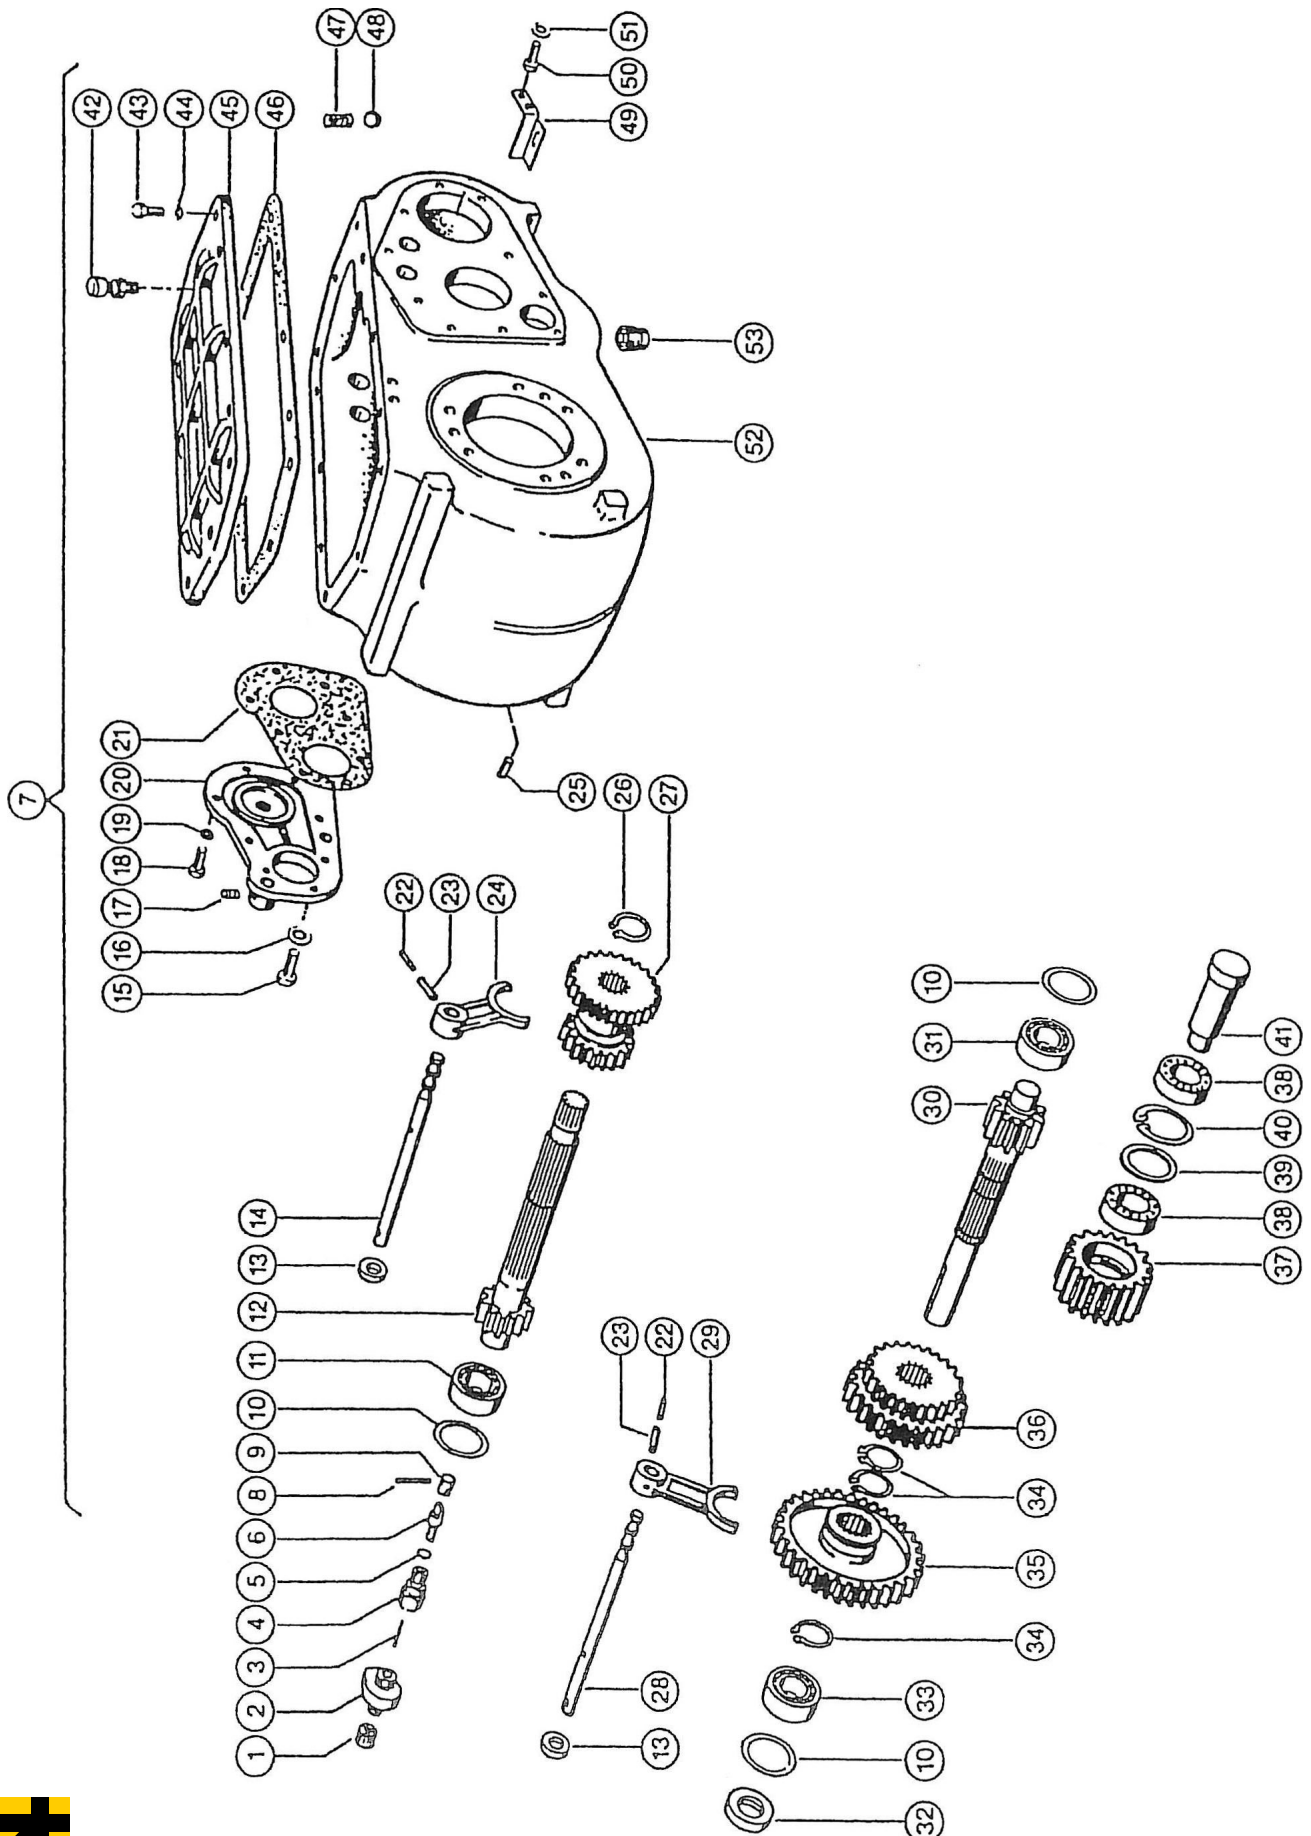

Getriebegehäuse

Getriebegehäuse

Pos. Nr.	Artikel-Nr.	Stück	Beschreibung	Kommentar
1	25122370		Ende Kappe	
2	25122375		Frequenz-Generator	
3	25122380		Kupplung	
4	25122385		Verbindung	
5	25122390		Dichtungsring 8x2 NB78	
6	25122395		Kupplungsteil	
7	25122400		Getriebe	
	25122405		Getriebe	
8	25122410		Spannstift 3,5x30	
9	25122415		Kupplung	
10	25122420		Passscheibe 68x79, 5x0, 1	
	25122425		Passscheibe 68x79, 5x0, 3	
	25122430		Passscheibe 68x79, 5x0, 5	
11	25122435		Rollenlager D73x350, 5	
12	25122440		Antriebswelle	
	25122445		Antriebswelle	
	25122450		Antriebswelle	
13	25122455		Simmerring AS20x30x7	
14	25122460		Schaltstange	
15	25122465		Sechskantschraube 12H11x11x25	
16	25122470		Federscheibe M12	
17	25122475		Gewindestift M8x16 45H	
18	25122480		Sechskantschraube M10x25 8,8	
19	25122485		Federscheibe M10	
20	25122490		Getriebedeckel	
	25122495		Getriebedeckel	
21	25122500		Dichtung 3,5 x36	
22	25122505		Spannstift 3,5x36	
23	25122510		Spannstift 6x36	
24	25122515		Schaltgabel	
25	25122520		Sechskantschraube M10x1 8,8	
26	25122525		Segerring 42x1,75	
27	25122530		Doppel-Zahnrad z = 21/33	
	25122535		Doppel-Zahnrad z = 24/34	
28	25122540		Schaltstange	
29	25122545		Schaltstange