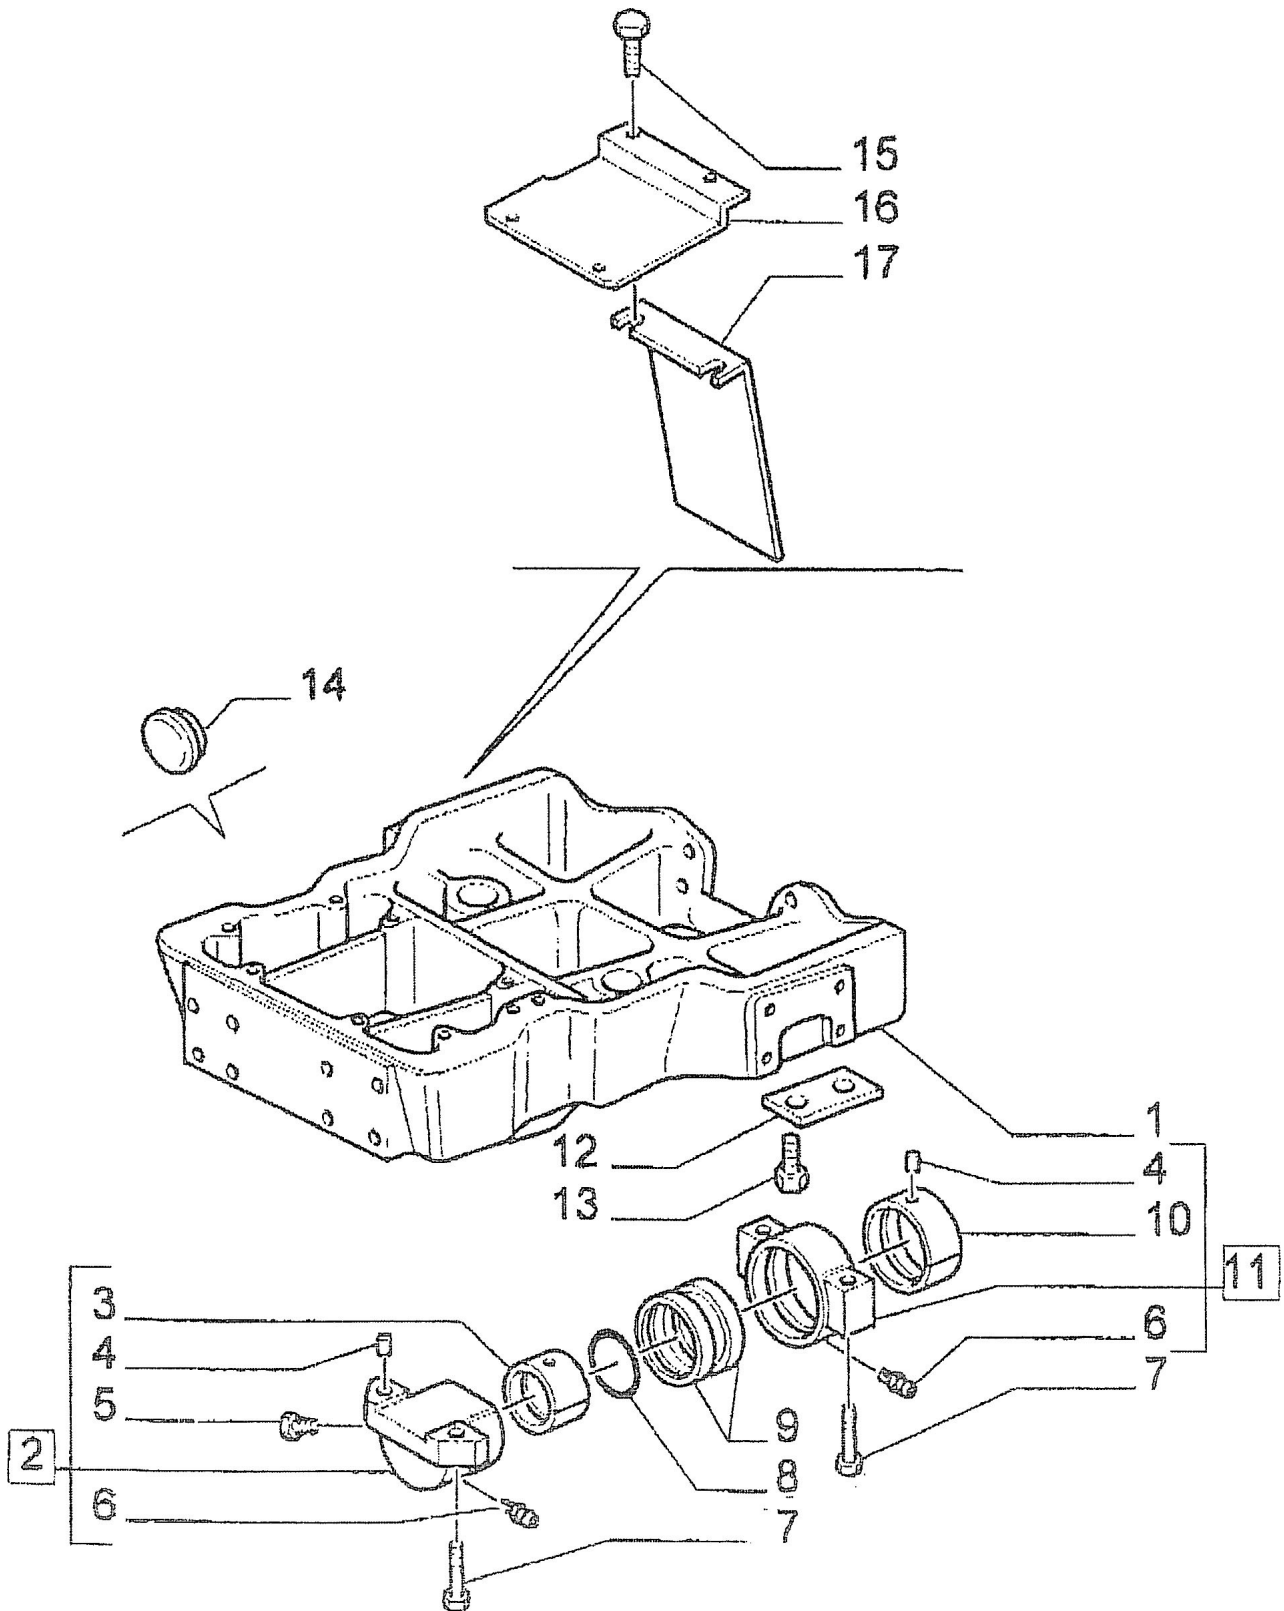

New Holland Lenkachse (2010 und früher)

New Holland Lenkachse (2010 und früher)

Pos. Nr.	Artikel-Nr.	Stück	Beschreibung	Kommentar
1	251482015148	1	Stützen	
2	2514850222	1	Stützen	
3	25145140889	1	Busch	
4	251410837710	4	Dübel	
5	251413410917	1	Ventil hydraulische	
6	251413407211	2	Schmiernippel	
7	2514850236	2	Schraube M18x1,5x65	
7	2514850237	2	Schraube M18x1,5x100	
8	2514850224	1	Dichtung	
9	25145188607	2	Dichtung	
10	25145140589	1	Busch	
11	2514850220	1	Stützen	
12	25145167043	2	Plattenabdeckung	
13	251482015433	4	Schraube	
14	251482012265	2	Stecker	
15	251415970524	3	Schraube	
15	251416288324	1	Schraube	
16	25145175024	1	Deckung	
17	25145169749	1	Deckung