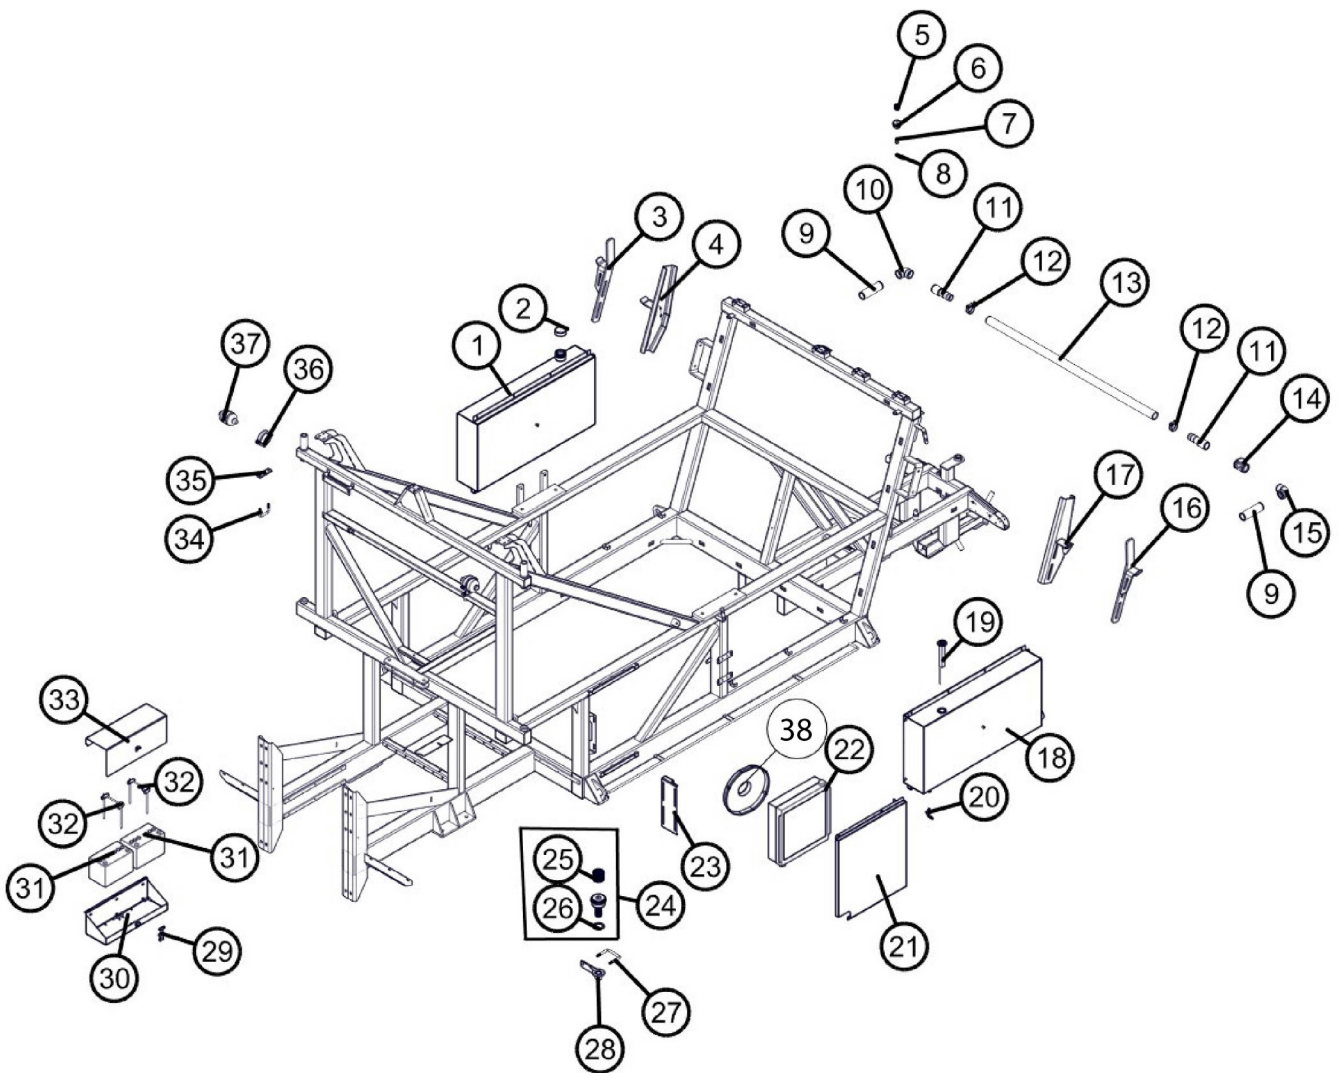

Diesel Tanks

Diesel Tanks

Pos. Nr.	Artikel-Nr.	Stück	Beschreibung	Kommentar
1	251476330601	1	Rechts Dieseltank	
2	2514850509	1	Tankabdeckung	
3	251476636521	1	Konsol für Schleppschlauchgestänge, rechts	24m Schleppschlauchgestänge
4	251476801880	1	Konsol für Schleppschlauchgestänge, rechts	30m Schleppschlauchgestänge
5	2514850083	2	Element für Luftfilter, ¼"	2011 und früher
5	2514850080	2	Element für Luftfilter, ½"	2011 und später
6	2514850082	2	Luftfilter für Dieseltank ¼"	2011 und früher
6	2514850084	2	Luftfilter für Dieseltank ½"	2011 und später
7	50501162	2	Hochdruck Muffe ¼"	2011 und früher
7	503038089	2	Hochdruck Muffe L15x½"	2011 und später
8	251476801033	1	Halterung für Diesel Wannenabgase	
9	251476641511	2	Stutzen für Dieseltank	
10	000090112	1	Winkel 90° Nr.90 schwarz 2"	
11	251476641460	2	Rohr für Dieseltank	
12	16200716	2	Riemen 60-63mm	
13	2112811-32	1	Gummischlauch NBR 2"	
14	13150005	1	Rückschlagventil mit Klappe 2"	
15	000092412	1	Winkel 90° Nr.92 verz. 2"	
16	251476636522	1	Console Schleppschlauchgestänge, links	24m Schleppschlauchgestänge
17	251476801877	1	Console Schleppschlauchgestänge, links	30m Schleppschlauchgestänge
18	251476330602	1	Links Dieseltank	
19	2514850081	1	Tank Gauges	
20	13100061	1	Kugelhahn innen/Außen ¼"	
21	251476331421	1	Platte für Ölkühler	
22	2514702297	1	Luft / Ölkühler	
23	251476693790	1	Halterung für Ölkühler für Antrieb	
24	2514851243	1	Luft Filter	
25	2514851244	1	Luftfiltereinsatz Hydrauliktank	
26	2514851245	1	Dichtung	
27	251476634940	1	U-Bolzen	
28	251476658522	1	Halter für Öleinfüllstutzen	
29	2514850585-4	1	Gummistroppe	
30	251476330590	1	Batteriekasten	
31	2514850297	2	Batterie 12V-95A	
32	251476636540	2	Halter für Batterie, komplet	
33	251476802198	1	Deckel für Batteriekasten	
34	251476700940	2	U-Bügel für 50x80-Profil	
35	251476801086	2	Platte für Halterung am Gasspeicher	
36	103804943	2	Rohrschelle m/M10 verz. 84-92mm	
37	2514851355	2	Accumulator 0,35L 350bar