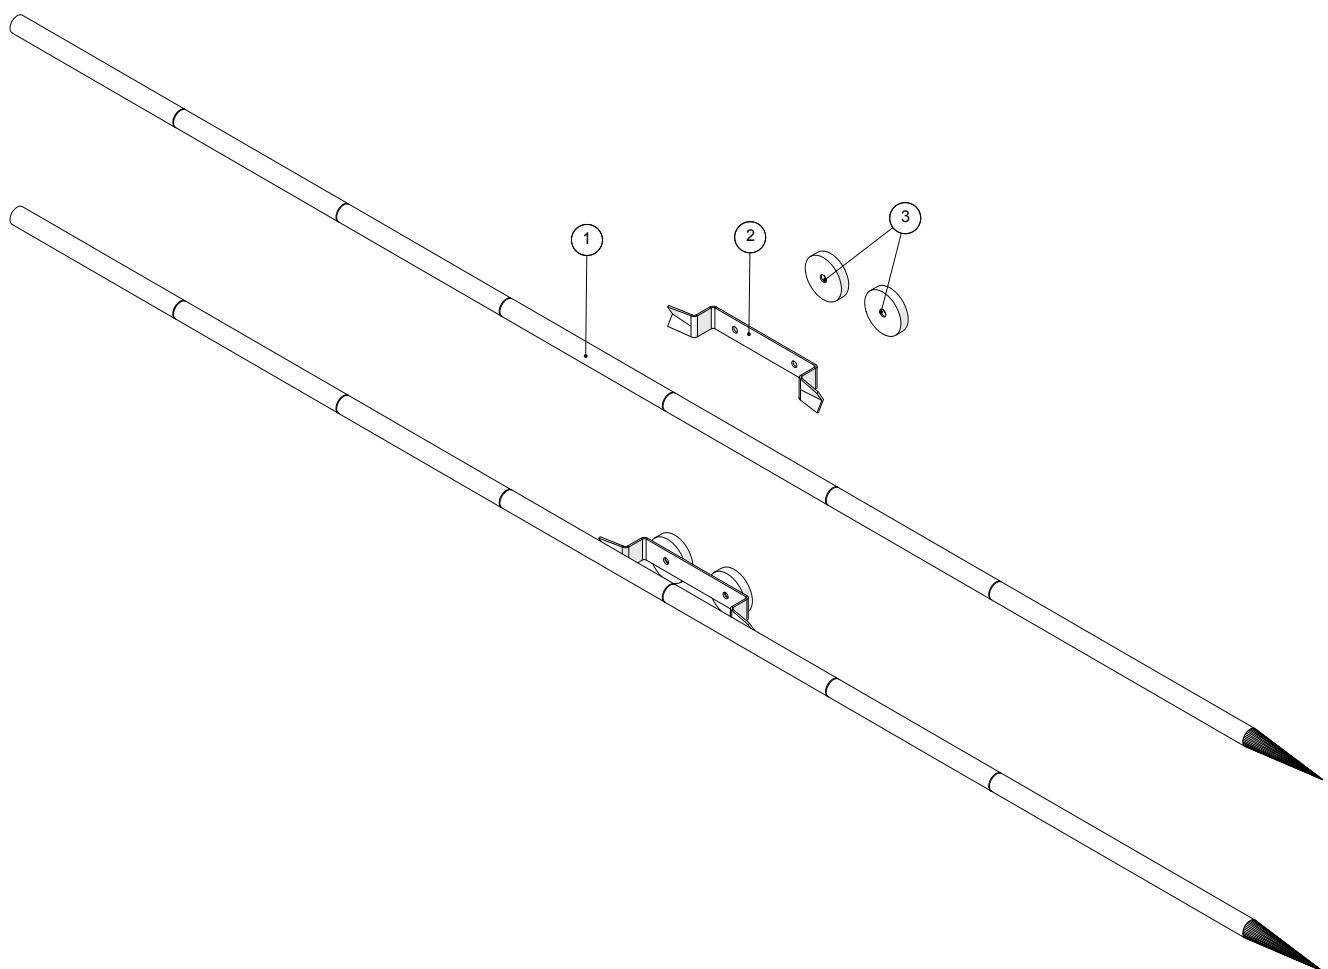

Fluchtstab

Selbstfahrender Schleppschlauch-Ausbringer SDS7000
Modelljahr 2007 - 2012

Datum: 13/8-2013

Seite 79

Fluchtstab

Pos. Nr.	Artikel-Nr.	Stück	Beschreibung	Kommentar
1	25110020	2	Fluchtstab	
2	251476641220	2	Halterung für Fluchtstab	
3	2514861709	4	Magnet Ø50 w / Loch