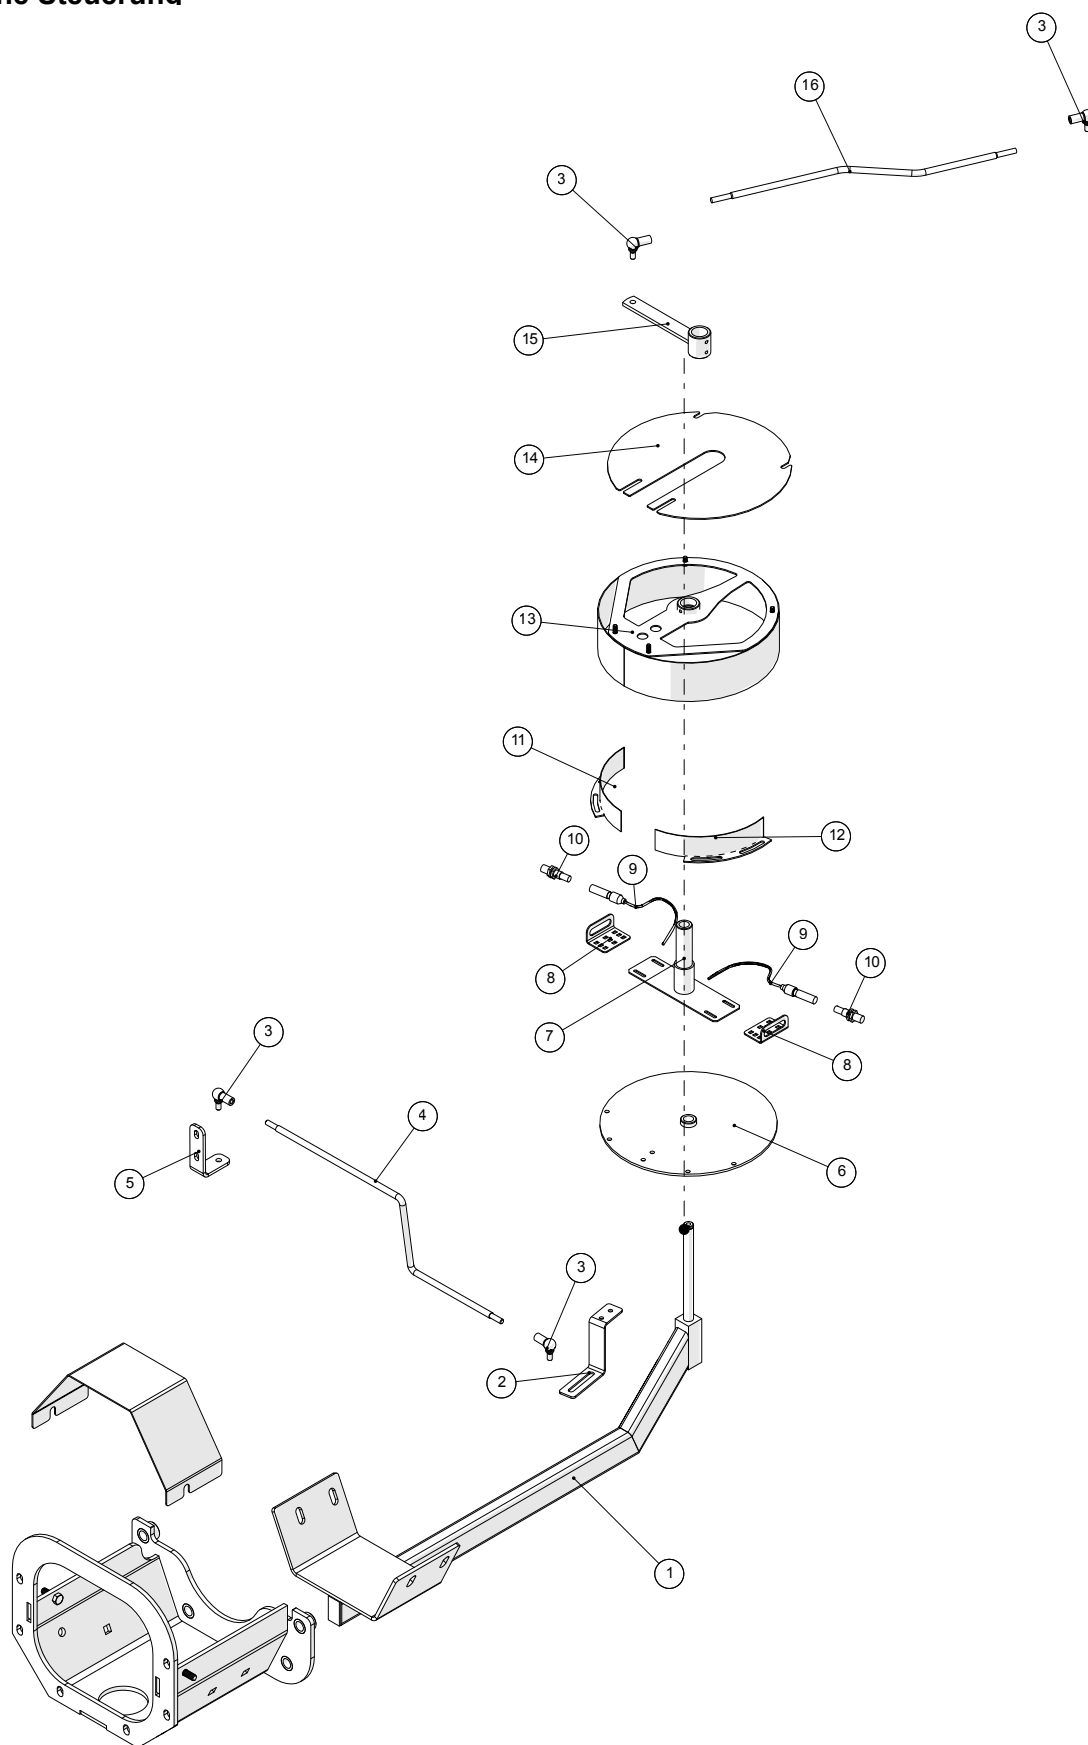

Automatische Steuerung

Automatische Steuerung

Pos. Nr.	Artikel-Nr.	Stück	Beschreibung	Kommentar
1	251476345720	1	Arm des automatische Steuerung	
2	251476638980	1	Halterung für automatische Steuerung	
3	15110635227	4	Scharnierteil	
4	251476641670	1	Gewindestange	
5	251476641090	1	Halter für Führungsschiene auf automatische Steuerung	
6	251476638870	1	Bodenplatte für automatische Steuerung Drehscheibe	
7	251476638850	1	Platte für Mikroschalter	
8	251476801147	2	Halterung für induktiven Sensor	
9	25030011	2	Sensor Kabel 3m	
10	25030010	2	Induktiver Sensor	
11	251476638821	1	Führungsschiene für automatische Steuerung	
12	251476638822	1	Führungsschiene für automatische Steuerung	
13	251476638890	1	Deckel für automatische Steuerung Drehscheibe	
14	251476691560	1	Deckplatte für automatische Steuerung Drehscheibe	
15	251476638930	1	Arm für automatische Steuerung Drehscheibe	
16	251476802202	1	Gewindestange