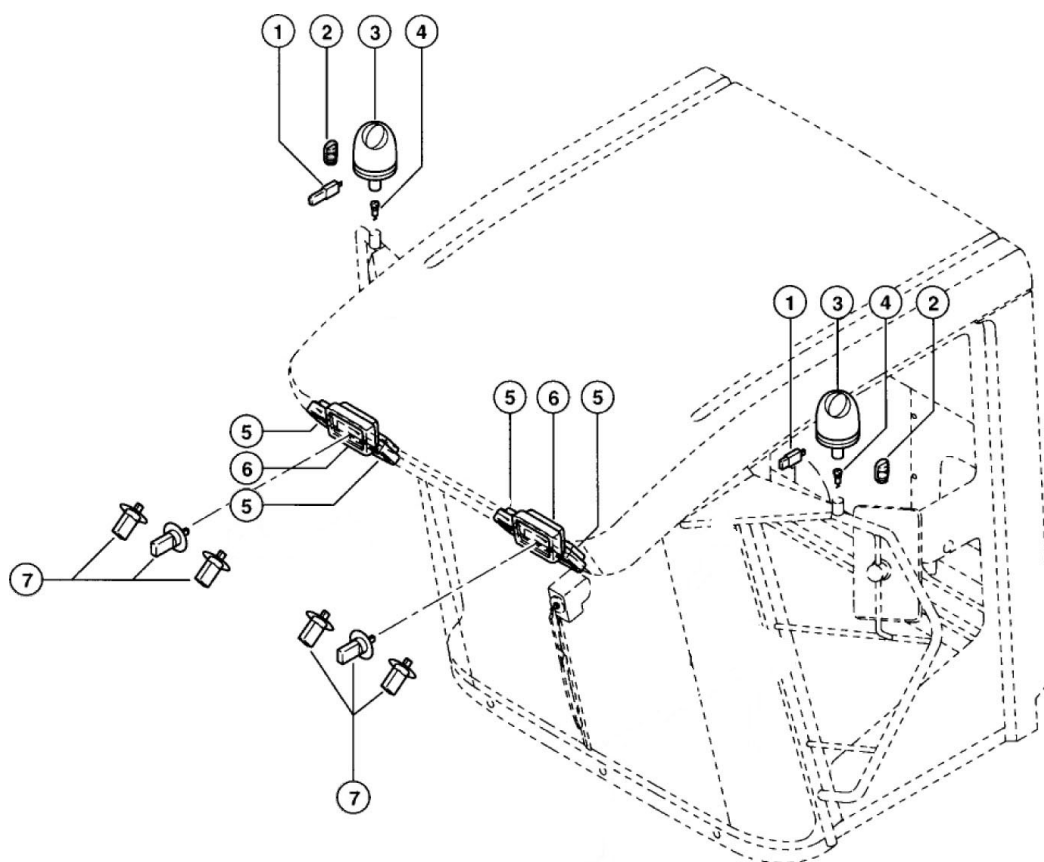

Kabine, Beleuchtung vorn

Kabine, Beleuchtung vorn

Pos. Nr.	Artikel-Nr.	Stück	Beschreibung	Kommentar
1	25140002113300	2	Glühlampe H1 12V/55W	
2	25140000775220	2	Stopfen	
3	25140000155500	2	Rundumleuchte	Neues Modell
3	25140000775200	2	Rundumleuchte	Altes Modell
4	25140000775210	2	Steckdose	
5	25140006257190	4	Scheinwerfer	
6	25140000137310	2	Arb.-Scheinwerfer	
7	25140002380910	6	Glühbirne Halog. 12V/55W