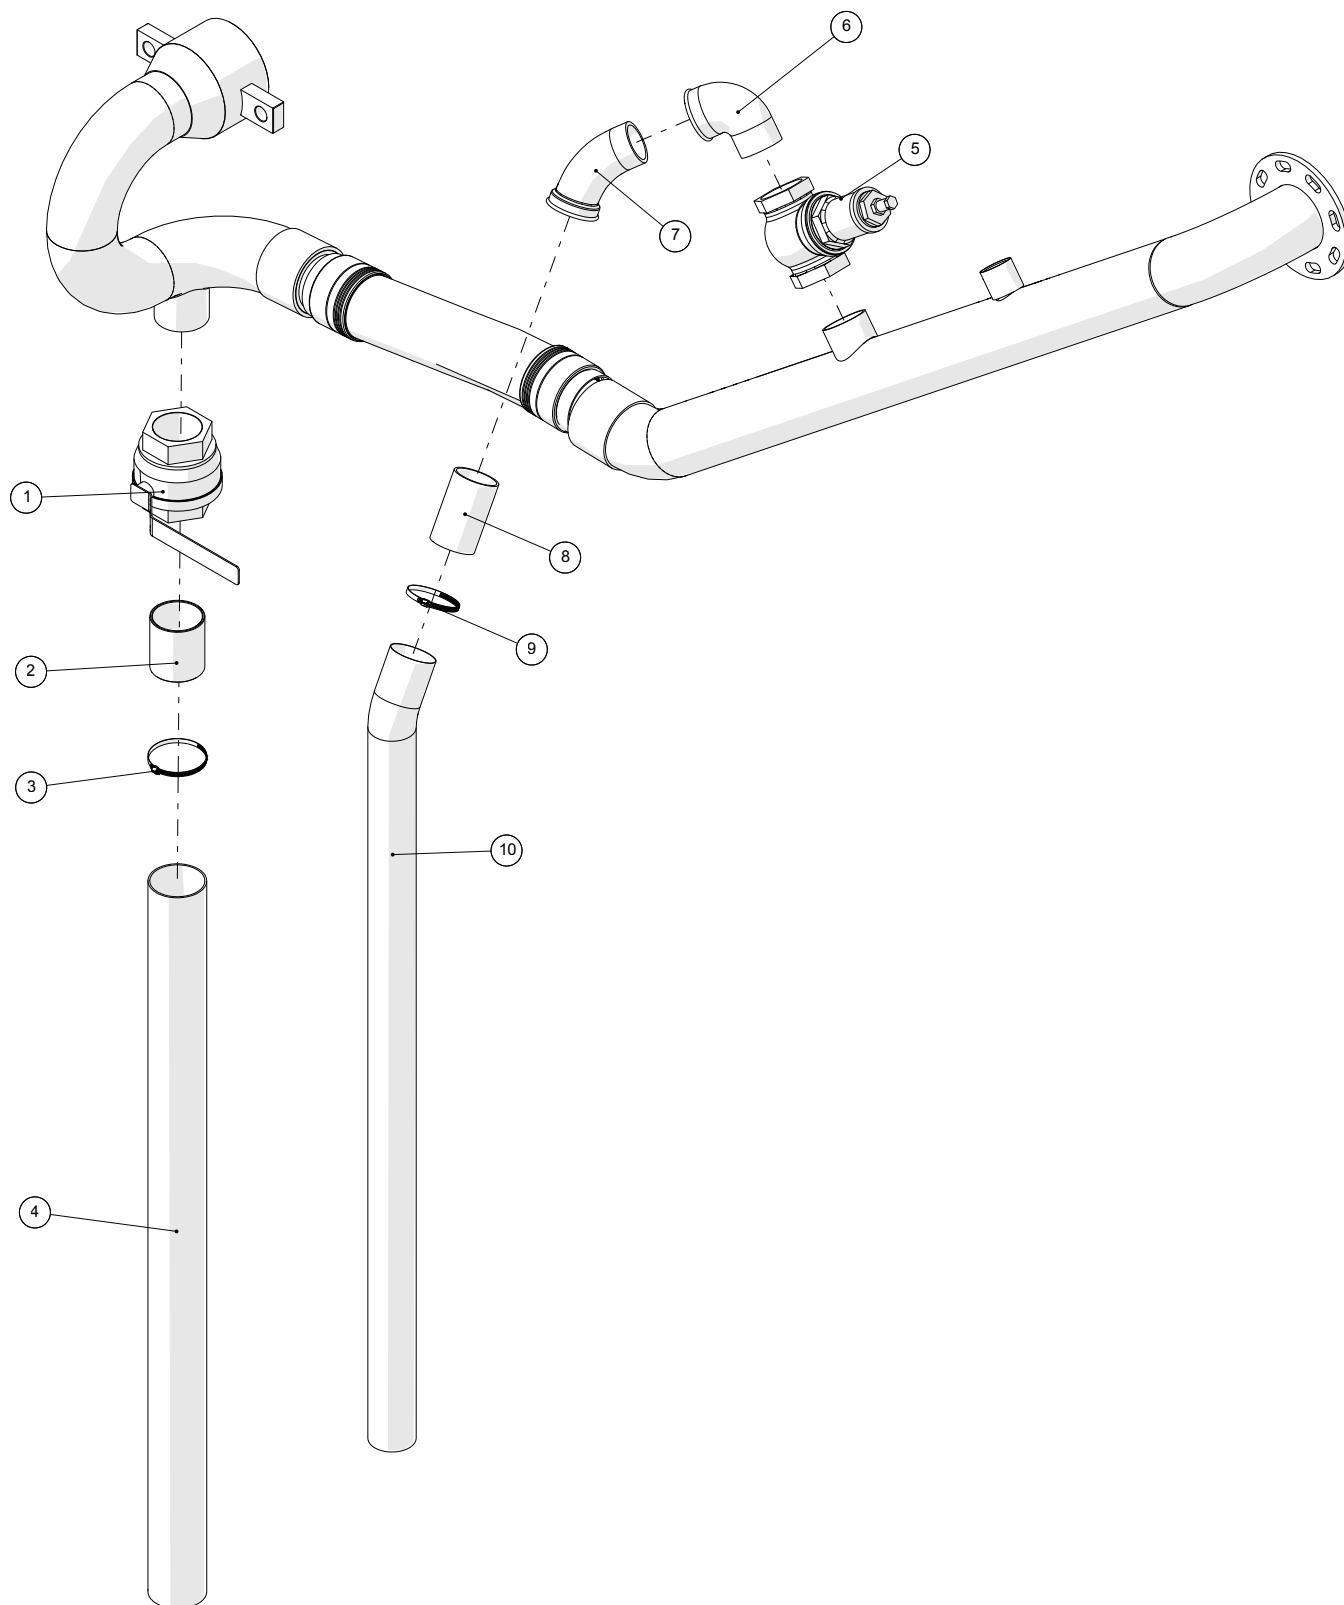

Überdruckventil (2011 und später)

Überdruckventil (2011 und später)

Pos. Nr.	Artikel-Nr.	Stück	Beschreibung	Kommentar
1	13100018	1	Kugelhahn innen/innen 3"	
2	14360030	1	Gewinderohr 3"x100mm 1 Gewinde	
3	16200682	1	Schelle 80-100mm	
4	16050205	1,4m	Druckschlauch ARMTEX schwarz 3"	
5	13080020	1	Überdruckventil mit O-Ring 2½"	
6	000092413	1	Winkel 90° Nr.92 verz. 2½"	
7	000040413	1	Winkel 45° Nr.40 verz. 2½"	
8	14360022	1	Gewinderohr 2½"x120mm 1 Gewinde	
9	16200680	1	Schelle 70-90mm	
10	16050200	1	Druckschlauch ARMTEX schwarz 2½"