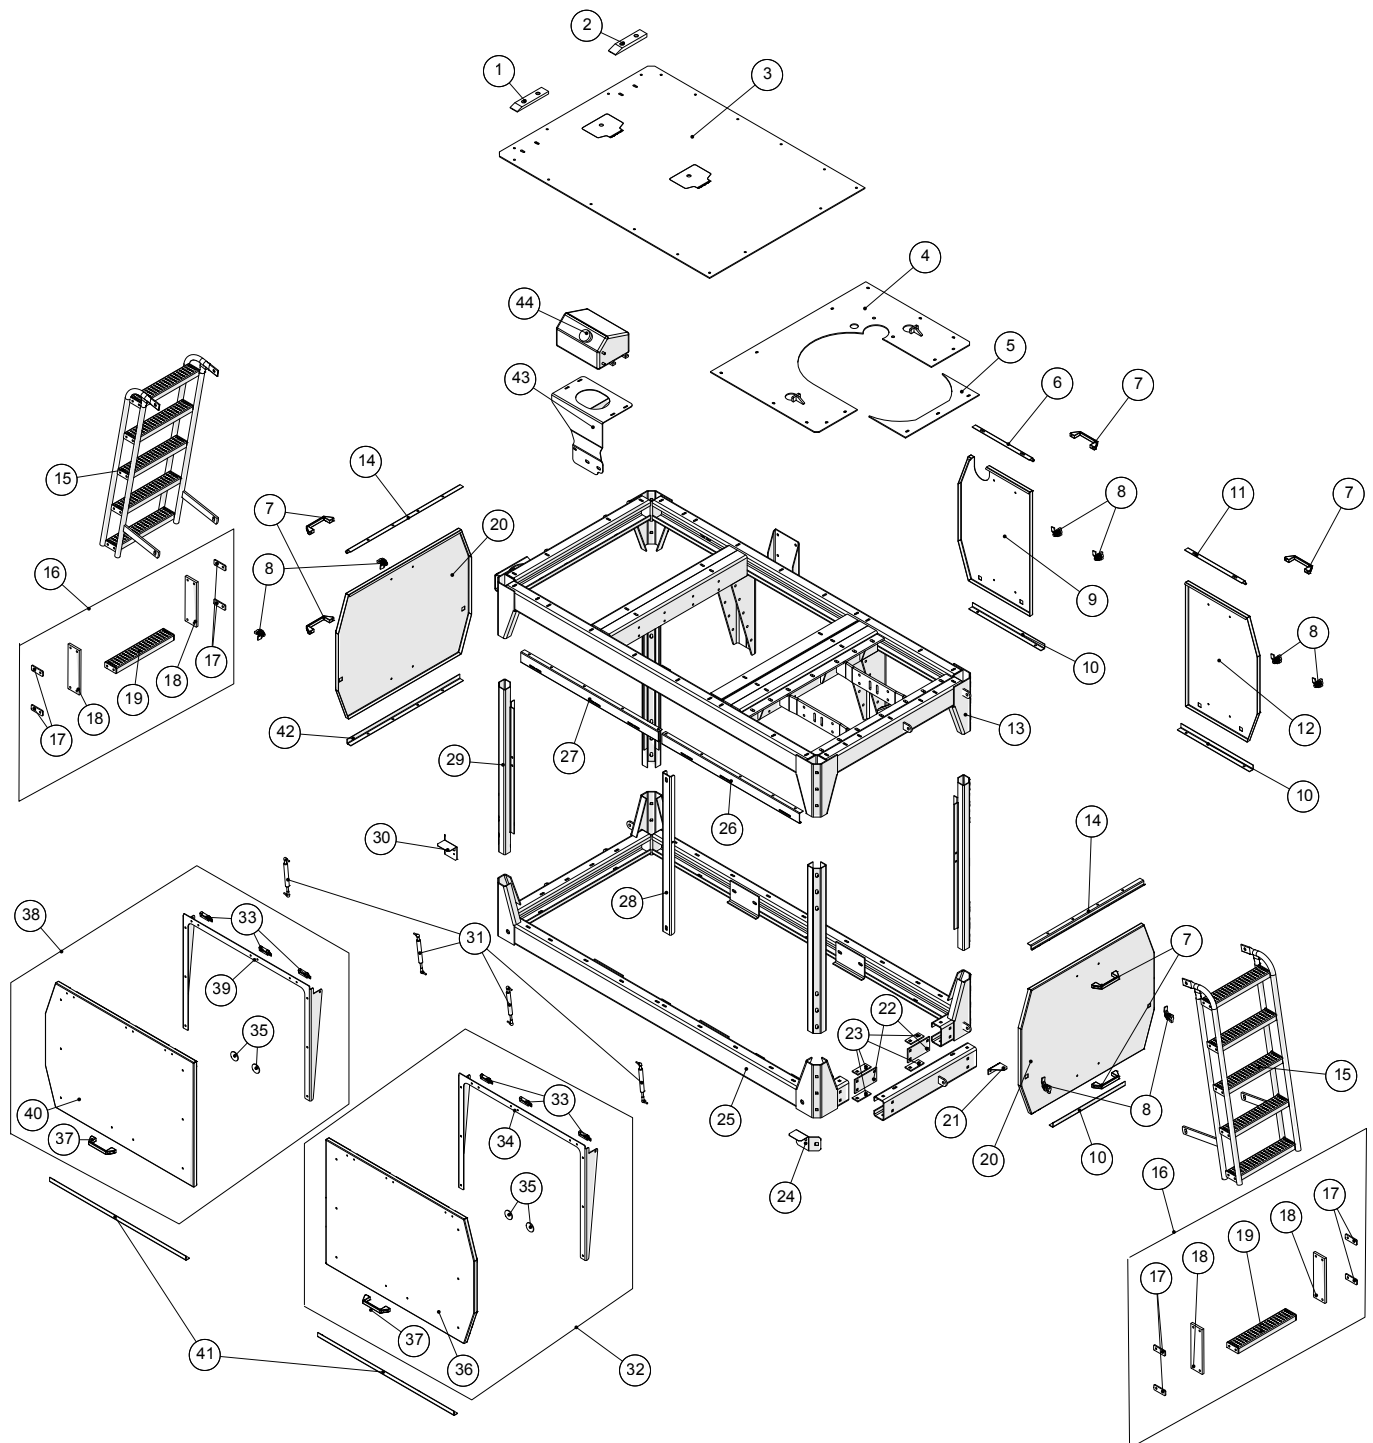

Motorkonsole

Motorkonsole

Pos. Nr.	Artikel-Nr.	Stück	Beschreibung	Kommentar
1	251476640560	1	Schiene für Stützrolle	
2	251476640550	1	Schiene für Stützrolle	
3	251476330690	1	Oben Platte Motorraum	
4	251476801226	1	Oben Platte Motors consol	
5	251476801228	1	Platte für Motorraum	
6	251476801099	1	Oben Schiene Einlass	
7	2514803066	6	Griff	
8	2514850241	8	T-Griff	
9	251476331062	1	Hintere Platte für Motor-Konsole	
10	251476639060	3	Unteren hinteren Abdeckschiene	
11	251476639050	1	ObenAbdeckschiene für Motor-Konsole	
12	251476331061	1	Hintere Platte für Motor-Konsole	
13	251476106440	1	Oben Motor-Konsole	
14	251476639020	2	Oben Abdeckschiene für Motor-Konsole	
15	251476636331	2	Leiter	
16	251476802166	2	Extra Stufe	
17	251476802164	8	Befestigungsplatte für extra stufe	
18	251476802163	4	Seite für extra stufe	
19	251476802165	2	Platte für extra stufe	
20	251476331040	2	Seitliche Abdeckung	
21	251476639761	1	Winkel für Gasdruckzylinder für Motorplatte	
22	251476801306	2	Große Verbindungsplatte	
23	251476801305	4	Kleine Verbindungsplatte	
24	251476640062	1	Halterung für Licht	
25	251476106450	1	Motorkonsole	
26	251476639032	1	Oben Abdeckschiene für Motor-Konsole	
27	251476639031	1	Oben Abdeckschiene für Motor-Konsole	
28	251476637420	1	Stütze für Motorrahmen	
29	251476637360	4	Eckprofil	
30	251476640061	1	Licht Halterung	
31	2514850204	4	Gasfeder	
32	251476802229	1	Frontabdeckung	
33	2514850243	6	Scharnier	
34	251476802223	1	Halter 2 für Gaszylinder an Fronthauben	
35	251476802224	4	Griff Verstärkung auf Fronthauben	
36	251476802227	1	Frontabdeckung	
37	2514803066	2	Griff	
38	251476802228	1	Frontabdeckung	
39	251476802222	1	Halter für Gaszylinder an Fronthauben