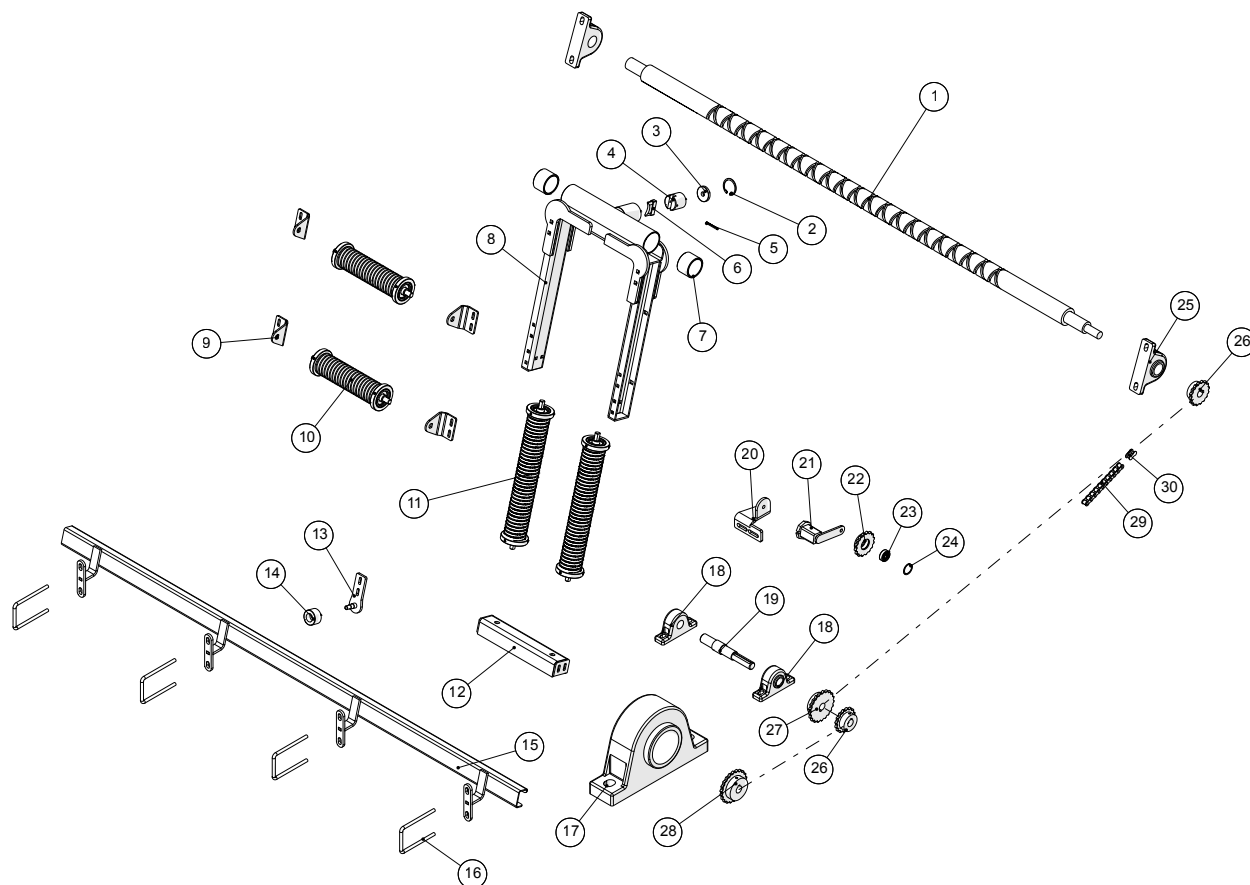

Schlauchführung, top 4"

Schlauchführung, top 4"

Pos. Nr.	Artikel-Nr.	Stück	Beschreibung	Kommentar
1	251476330200	1	Schneckenwelle für Top Schlauchführung	
2	2514932250	1	Seegerring J50	
3	251476632690	1	Scheibe	
4	251476688700	1	Halter für Führungsstift	
5	25122964	1	Spannstift 5x50	
6	251476632620	1	Führungsstift für den oberen Schlauchführung	
7	251476632670	2	Bush für den oberen Schlauchführung	
8	251476346250	1	Obere Schlauchführung	
9	251476649840	4	Rollenhalter für Top Schlauch Steuerung	
10	251476648550	2	Schlauchrolle	
11	251476648530	2	Schlauchrolle	
12	251476648630	1	Bodenplatte	
13	251476688760	1	Steuerung für oberen Schlauchführung	
14	251476688810	1	Nylonrolle für Schlauchführung	
15	251476688790	1	Schiene für Top Schlauchführung	
16	251476634580	4	Klammer für Gülle Rohrschelle	
17	2514850122	1	Stehlager RASE120	
18	2514500932	2	Stehlager RASE30	
19	251476640760	1	Welle	
20	251476640940	1	Halter für Kettenspanner	
21	2514850138	1	Spannelement	
22	251476635930	1	Kettenrad $\frac{5}{8}$" z=16	
23	2514500810	1	Lager	
24	2514932237	1	Seegerring J37	
25	2514500934	2	Stehlager RASE40	
26	251476641620	2	Kettenrad $\frac{5}{8}$" z=16	
27	251476641610	1	Kettenrad $\frac{5}{8}$" z=21	
28	251476643820	1	Kettenrad $\frac{5}{8}$" z=22	
29	2514503104	1	Kette $\frac{5}{8}$"	
30	2514503101	1	Verschlussglieder $\frac{5}{8}$"