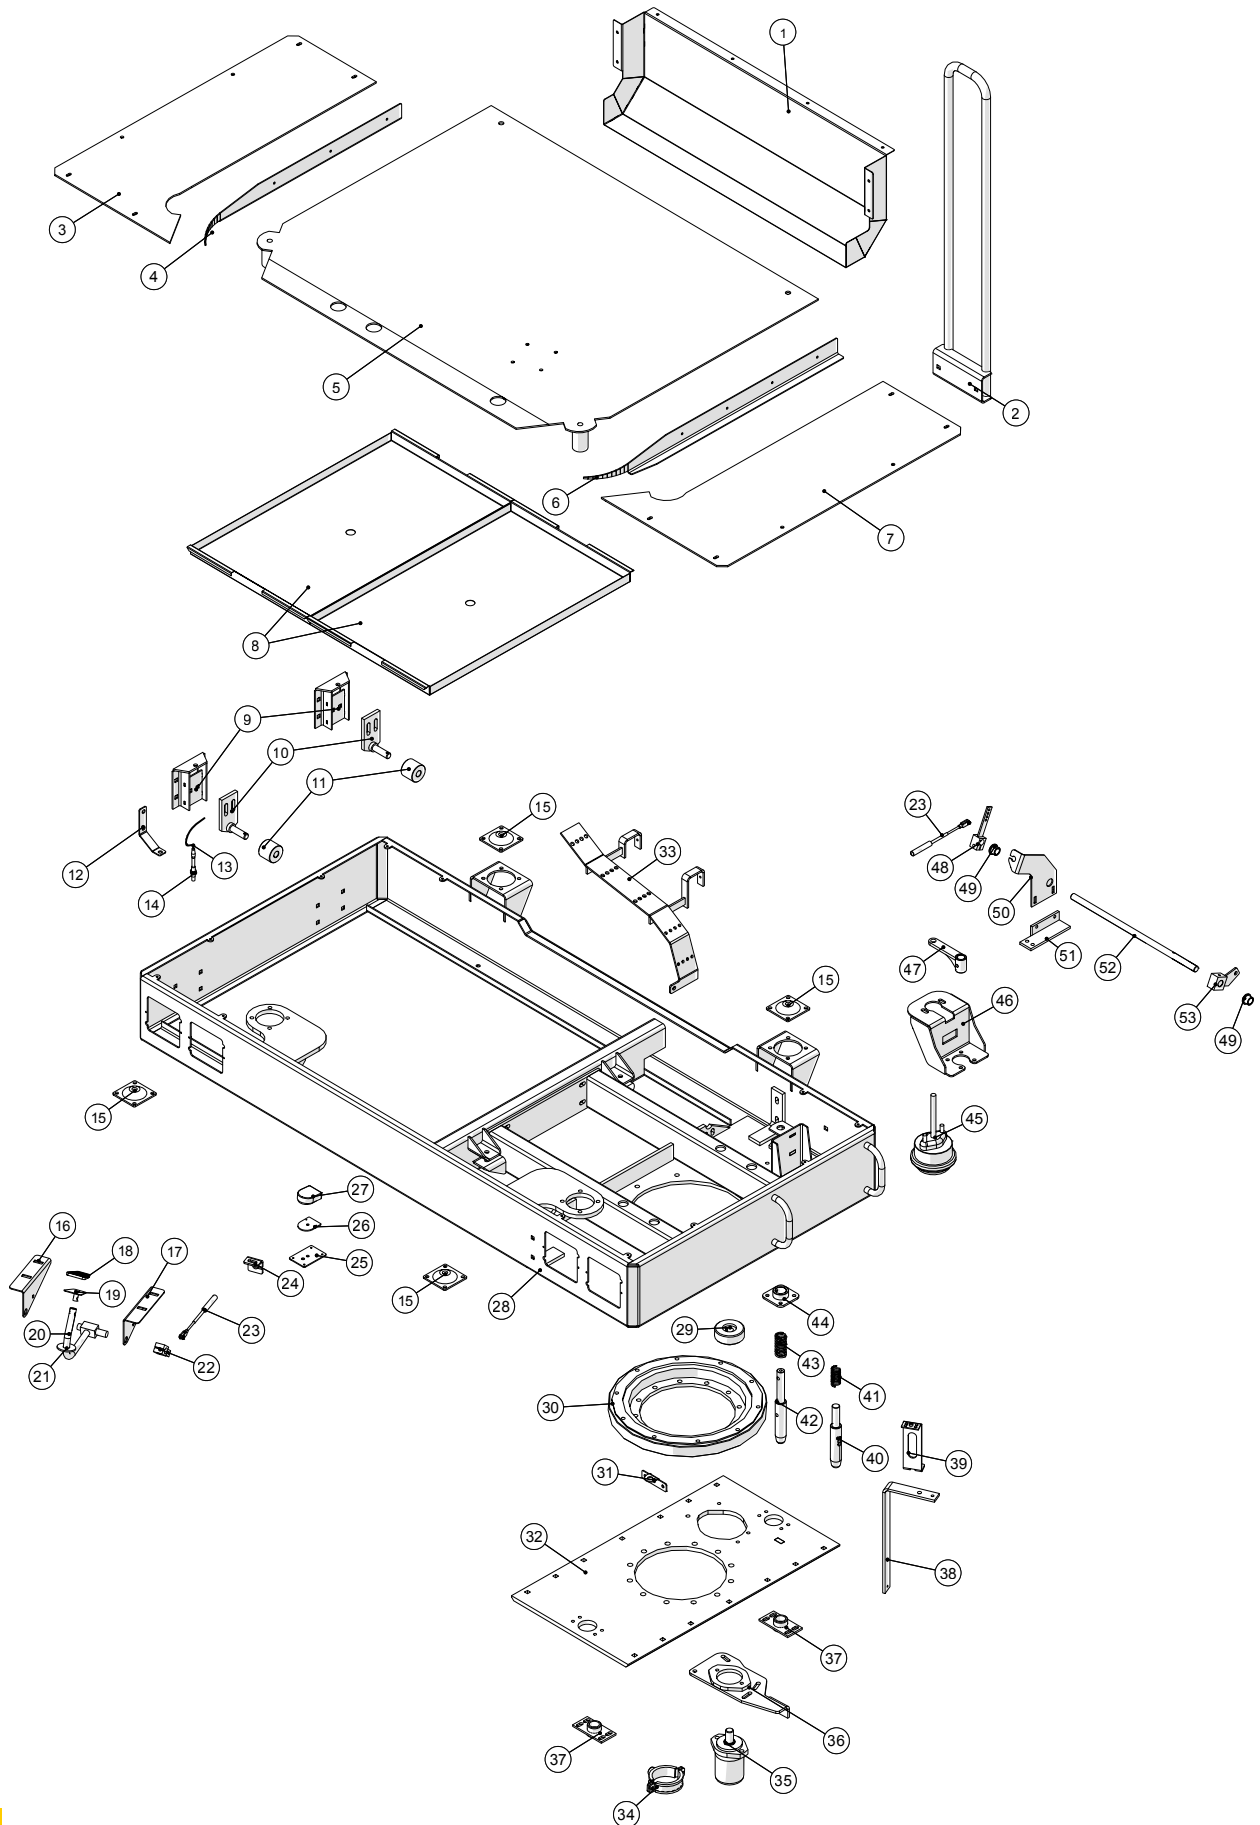

Konsole für Fahrerkabine

**Konsole für Fahrerkabine 2012-2014**

Pos. nr.	Artikel-Nr	Stück	Beschreibung	Kommentar
1	251476801145	1	Deckplatte für Konsole	
2	251476702840	1	Deckel für Fahrerkabine	
3	25200055	1	Kabine Bodenplatte	
4	251476702841	1	Deckel für Fahrerkabine	
5	251476801146	1	Deckplatte für Konsole	
6	2514600408	4	Schwingungsdämpfer	
7	251476331342	1	Kabelhalter	
8	251476700160	2	Rollenhalter für Unterstützung	
9	251476700220	2	Halter für Stützroller	
10	251476461960	2	Spannrolle	
11	251476801311	1	Halter für Lichtsensor von Kabine	
12	25030011	1	Kabel für Sensor 3m	
13	25030010	1	Induktiver Sensor	
14	251476702042	1	Platte für Pedal - Fahrerkabine Konsole	
15	251476702060	1	Pedalarm für Konsole	
16	251476702041	1	Platte für Kabine Konsole Pedal	
17	251476702170	1	Pedalplatte für Konsole	
18	2514850722	1	Pedalgummi	
19	251476637790	1	Arm	
20	251476801365	1	Bügel für Kabel zur Ansteuerung der Kabine Gänge	
21	251476801102	1	Halter für Kabelkanal	
22	2514850205	1	Zahnkranz	
23	251476801363	1	Halter für Zentralschmierung Linie unter der Fahrerkabine	
24	251476801126	1	Halter für Bremsleitung	
25	251476637290	1	Kettenrad für Kabine Schleuse	
26	251476640180	1	Sicherungsblech für Kabine Schleuse	
27	251425445990	1	Feder	
28	251476688580	1	Kabine Schleuse	
29	251476700020	1	Drehkonsole	
30	251476801230	1	Montageplatte für Kabine Lager	
31	251476640210	2	Cone für Kabine Schleuse	
32	2514851008	1	Ölmotor	
	25131470	1	Dichtungssätze für Öl Motor	
33	251476801222	1	Arm für Öl Motor	
34	132612080-01	1	Stahlbolzen M12x80	
35	251476801087	2	Kunststoff-Lager für Bremsewelle	
36	251476636720	1	Arm	
37	251476801218	1	Welle	
38	251476801236	1	Halter für Kabine Schleuse Welle	
39	251476801269	1	Befestigungsplatte für Kabel	
40	251476702080	1	Arm für Kabine Schleuse	
41	2514851450	1	Kabel für Kabine Schleuse	