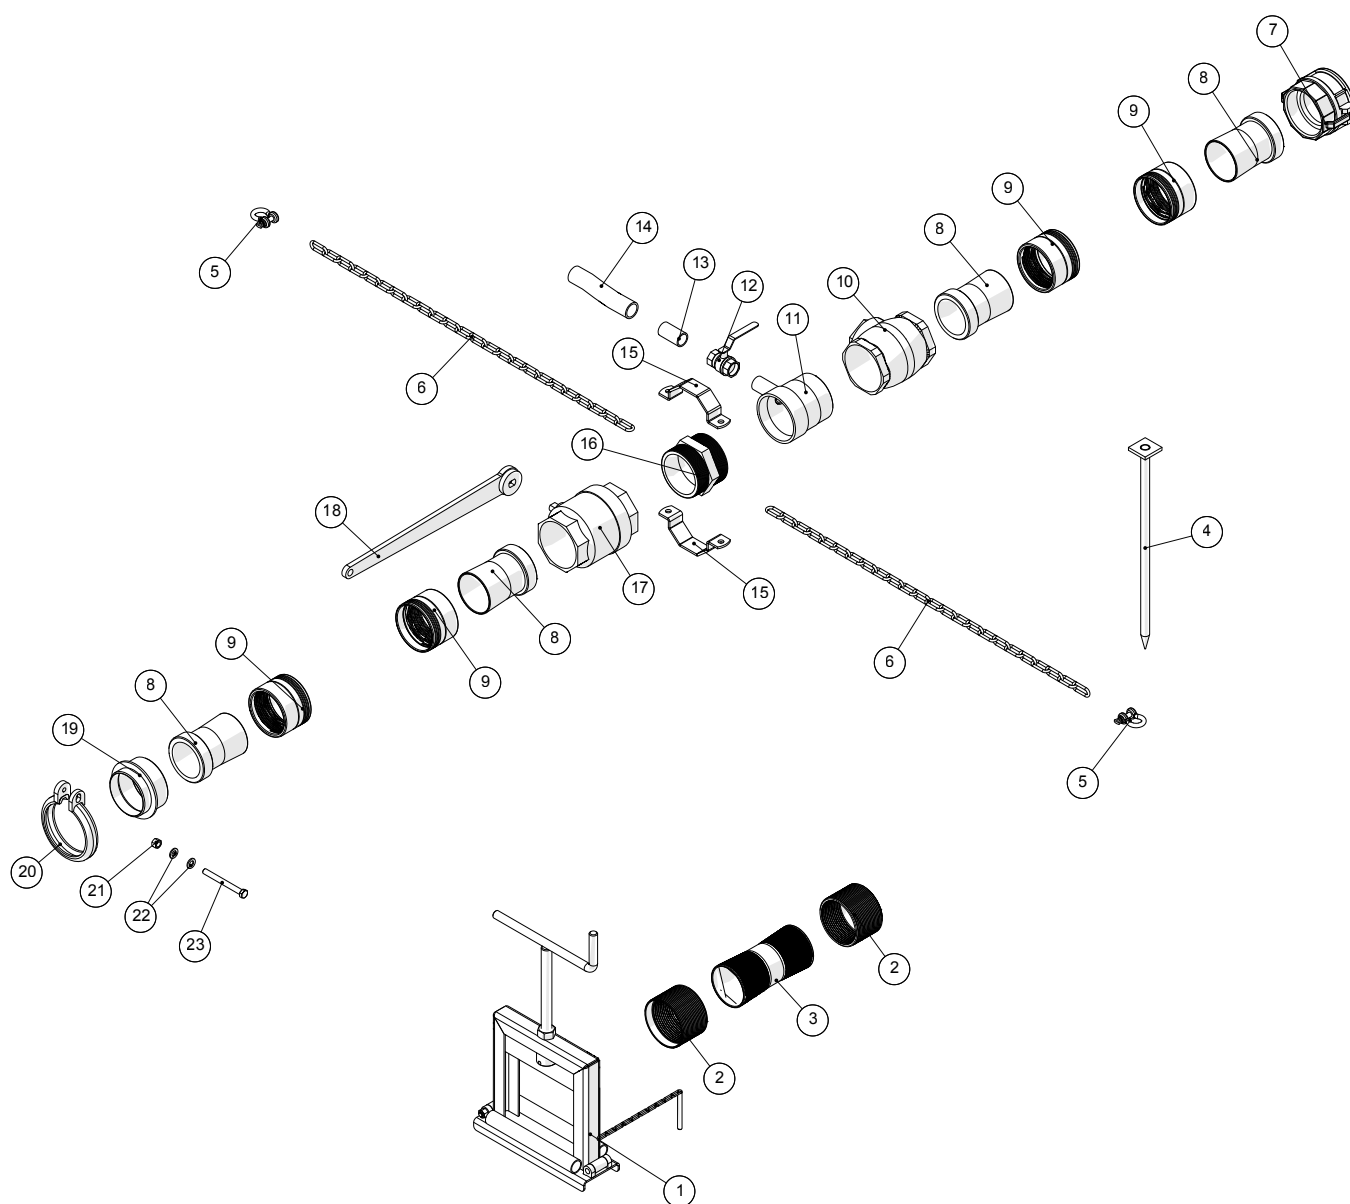

Schlauchmontage

Schlauchmontage

Pos. Nr.	Artikel-Nr.	Stück	Beschreibung	Kommentar
1	251476331350	1	Schlauchschelle	
2	16150510-02	2	Ring für Armtex Schlauch 4"	
3	16150513-01	1	Schlauchanschluss allein 4"	
4	251476636980	1	Pin für Schlauch	
5	181085112	2	H-Schäkel verz. 3/8"	
6	181085016	2	Langgliedrige ketten verz. 6mm	
7	14191250	1	Camlock Dose mit BSP innengewinde 4" (type D)	
8	16150514-01	4	SchlauchKonus für 4" Schlauchtrommel	
9	16150511-01	4	Ring für 4" Schlauchanschluss	
10	13150020	1	Rückschlagventil m/Klappe 4"	
11	251476642220	1	Entlüftung für Schlammereinlauföffnung	
12	13100008	1	Kugelhahn innen/innen 1"	
13	012120408	1/2	Rohr verz. 1"x120mm	
14	16080245	1	Schlauch, klare m/Verstärkung 1 1/4" (32,0x42,0)	
15	251476630080	2	Halter für Gülle Rohr	
16	000280416	1	Addaptor Nr.280 verz. 4"	
17	2514850116	1	Gülle Ventil 4"	
18	251476691940	1	Schraubenschlüssel für 4" Kugelhahn	
19	251476691230	1	Spannkegel für Schlauchtrommel	
20	251476691240	1	Schellenband für Schlauchtrommel	
21	25141930730	1	Mutter M12	
22	25141930907	2	Scheibe M12	
23	25141920320	1	Bolt M12x120