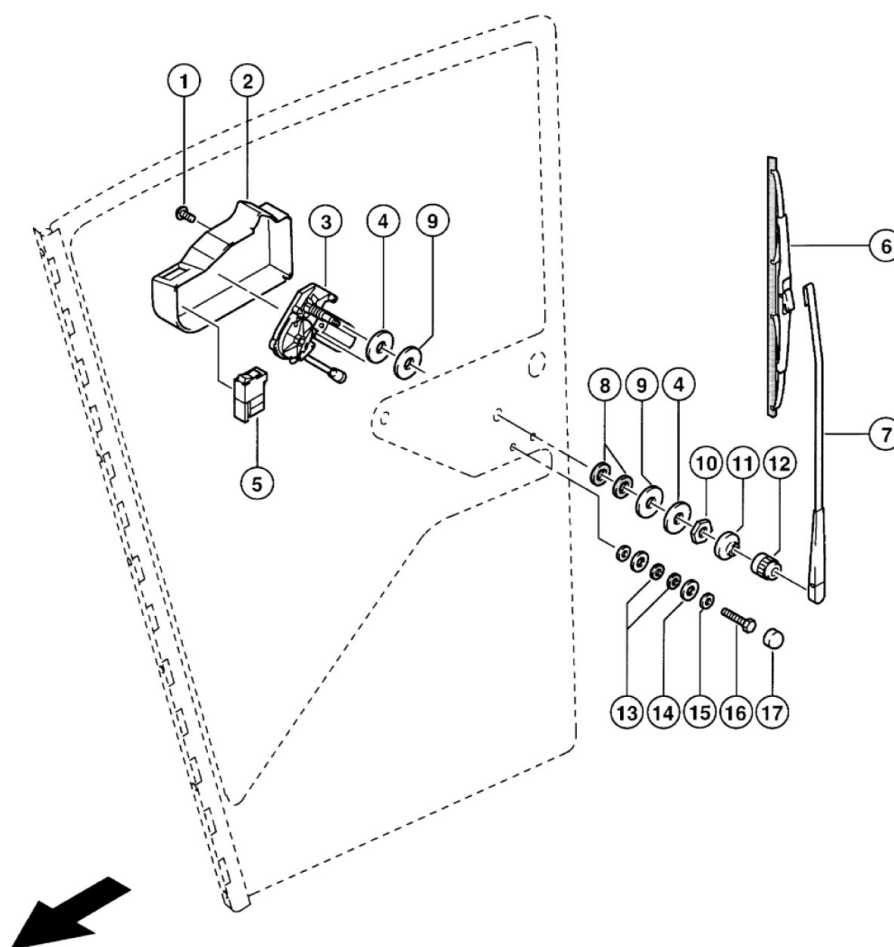

Kabine, Scheibenwisanlage - links

Scheibenwashiwanlage links

Pos. Nr.	Artikel-Nr.	Stück	Beschreibung	Kommentar
1	25140006655641	1	Flachrundschraube M6x12	
2	25140000694870	1	Abdeckung, links	
3	2514850522	1	Wischermotor	
4	25140006226380	2	Gummischeibe	
5	25140000101550	1	Kippschalter	
5	25140000715330	1	Schaltereinsatz	
6	25140000694860	1	Wischerblatt	
7	25140000694850	1	Wischerarm	
8	25140006226440	2	Gummischeibe	
9	25140001768430	2	Scheibe 16,5x50x1,5	
10	25140000694840	1	Sechskantmutter M16x1	
11	25140000694890	1	Kappe 22x40,5	
12	25140000694830	1	Kappe	
13	25140006226730	2	Gummischeibe	
14	25140006226420	1	Gummischeibe	
15	25140002342560	1	Scheibe 6,2x15x1,5	
16	25140002374660	1	Sechskantschraube M6x20	
17	25140002163350	1	Schutzkappe	
	25140002416901	1	Dichtschaum	300/310 MI
	25140000695370	1	Scheibenwascher