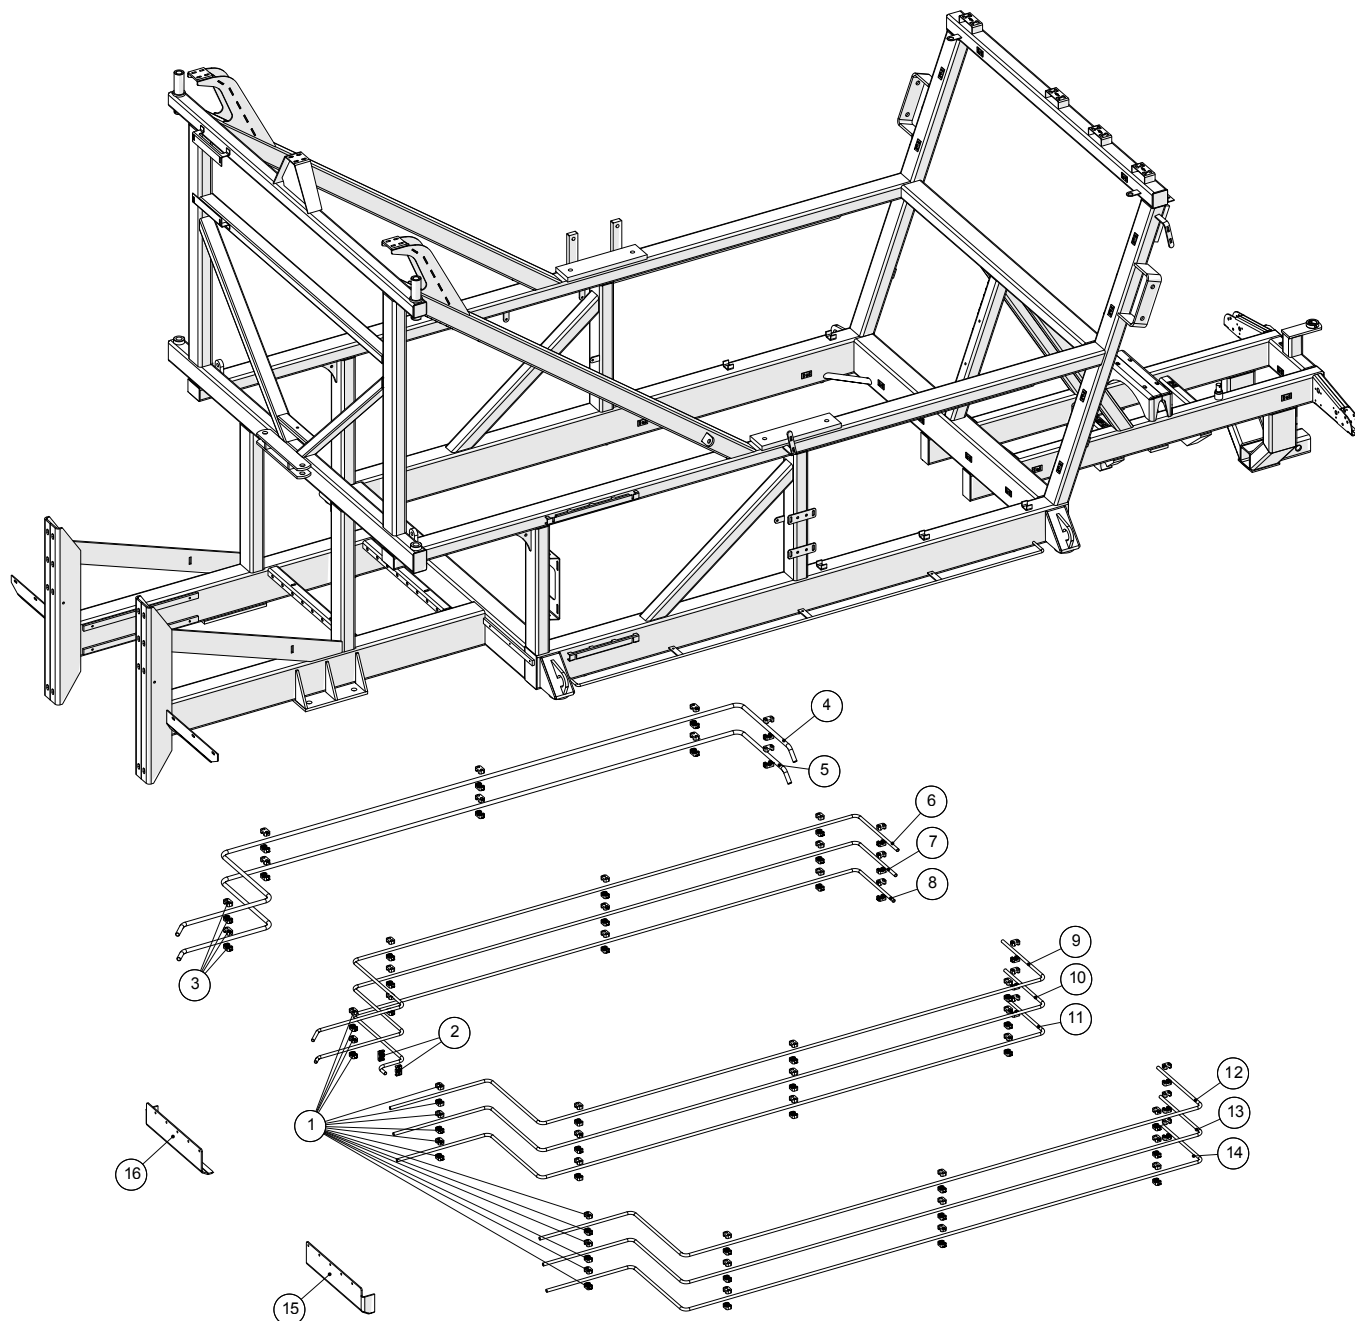

Hydraulikrohr

Hydraulikrohr

Pos. Nr.	Artikel-Nr.	Stück	Beschreibung	Kommentar
1	51000015-01	88	Schelle - einzel, 15mm	
2	51000115-01	2	Schelle - doppelt, 15mm	
3	51000020-01	20	Schelle - einzel, 20mm	
4	25204050	1	Hydraulikrohr, rechts, oben, außen	
5	25204045	1	Hydraulikrohr, rechts, unten, außen	
6	25204005	1	Hydraulikrohr, rechts, oben, innere	
7	25204010	1	Hydraulikrohr, rechts, mitte, innere	
8	251476801326	1	Hydraulikrohr, rechts, unten, innere	
9	25204030	1	Hydraulikrohr, links, oben, innere	
10	25204035	1	Hydraulikrohr, links, mitte, innere	
11	25204040	1	Hydraulikrohr, links, unten, innere	
12	25204015	1	Hydraulikrohr, links, oben, außen	
13	25204020	1	Hydraulikrohr, links, mitte, außen	
14	25204025	1	Hydraulikrohr, links, unten, außen	
15	251476802245	1	Schutzplatte für Hydraulikrohr, links	
16	251476802246	1	Schutzplatte für Hydraulikrohr, rechts