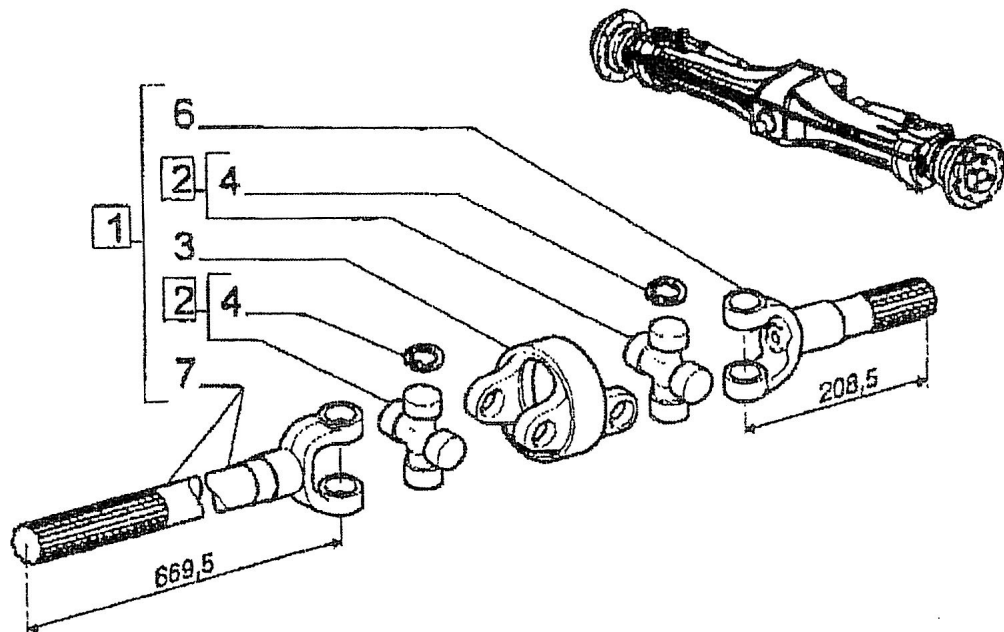

New Holland Lenkachse (2010 und früher)

FOR RIGHT WHEEL