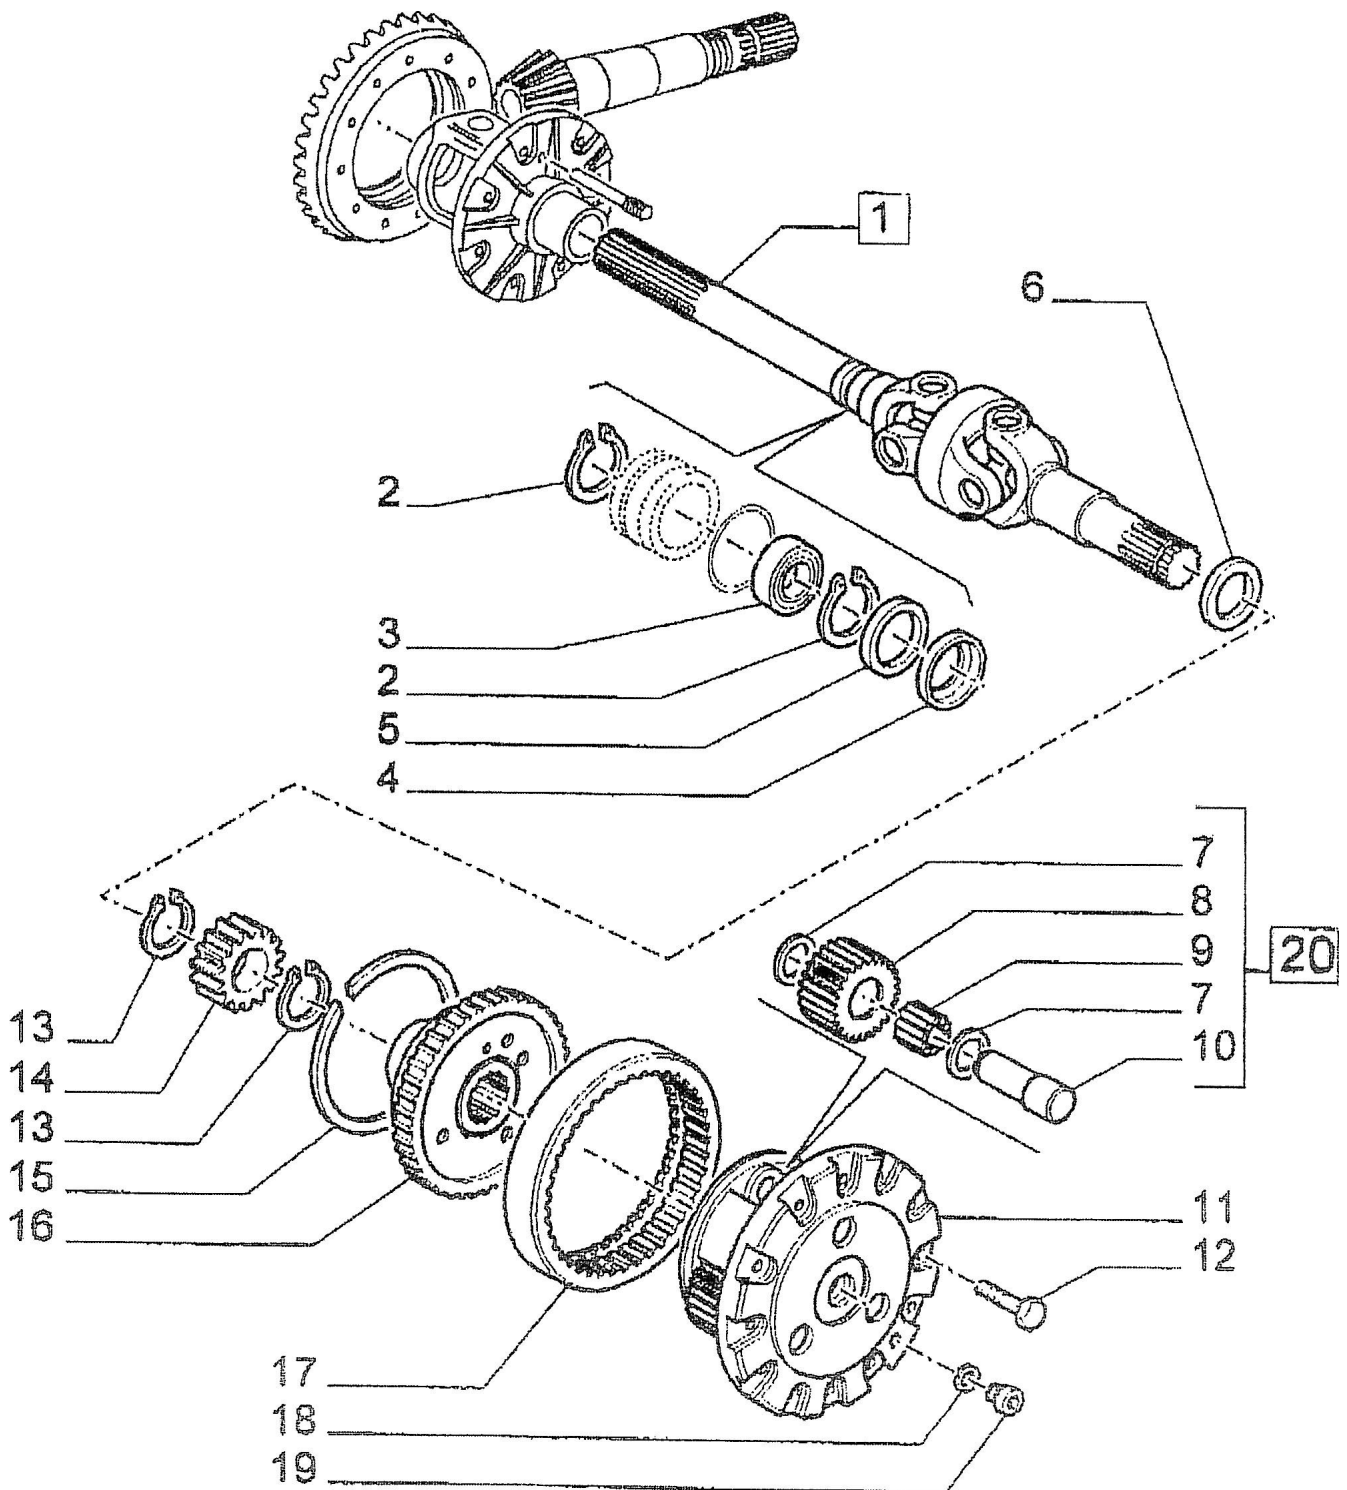

New Holland Lenkachse (2010 und früher)

**New Holland Lenkachse (2010 und früher)**

Pos. Nr.	Artikel-Nr.	Stück	Beschreibung	Kommentar
1	25145174473	1	Achswelle artikuliert, LH	
1	25145174475	1	Achswelle artikuliert, RH	
2	251411061376	4	Segerring	
3	251428042480	2	Lageranordnung	
4	25145109311	2	Scheibe	
5	25145105948	2	Dichtung, 45x55x12	
6	25145183845	1	Dichtung	
7	25144998022	12	Druckscheibe	
8	25145102132	6	Freilaufritzels	
9	25145101692	6	Lageranordnung 31,8x41,9x35,5	
10	25145181056	6	Stift	
11	25145181054	2	Träger	
12	251414274631	24	Schraube M12x55	
13	25145123651	6	Ring	
14	25145136819	2	Getriebe, Planetengetriebe	
15	25144986355	2	Ring	
16	25145141691	2	Scheibe	
17	25145102130	2	Gear, ring	
18	251410263460	2	Dichtung	
19	251410305171	2	Stecker M122x15	
20	25145181054	2	Träger	