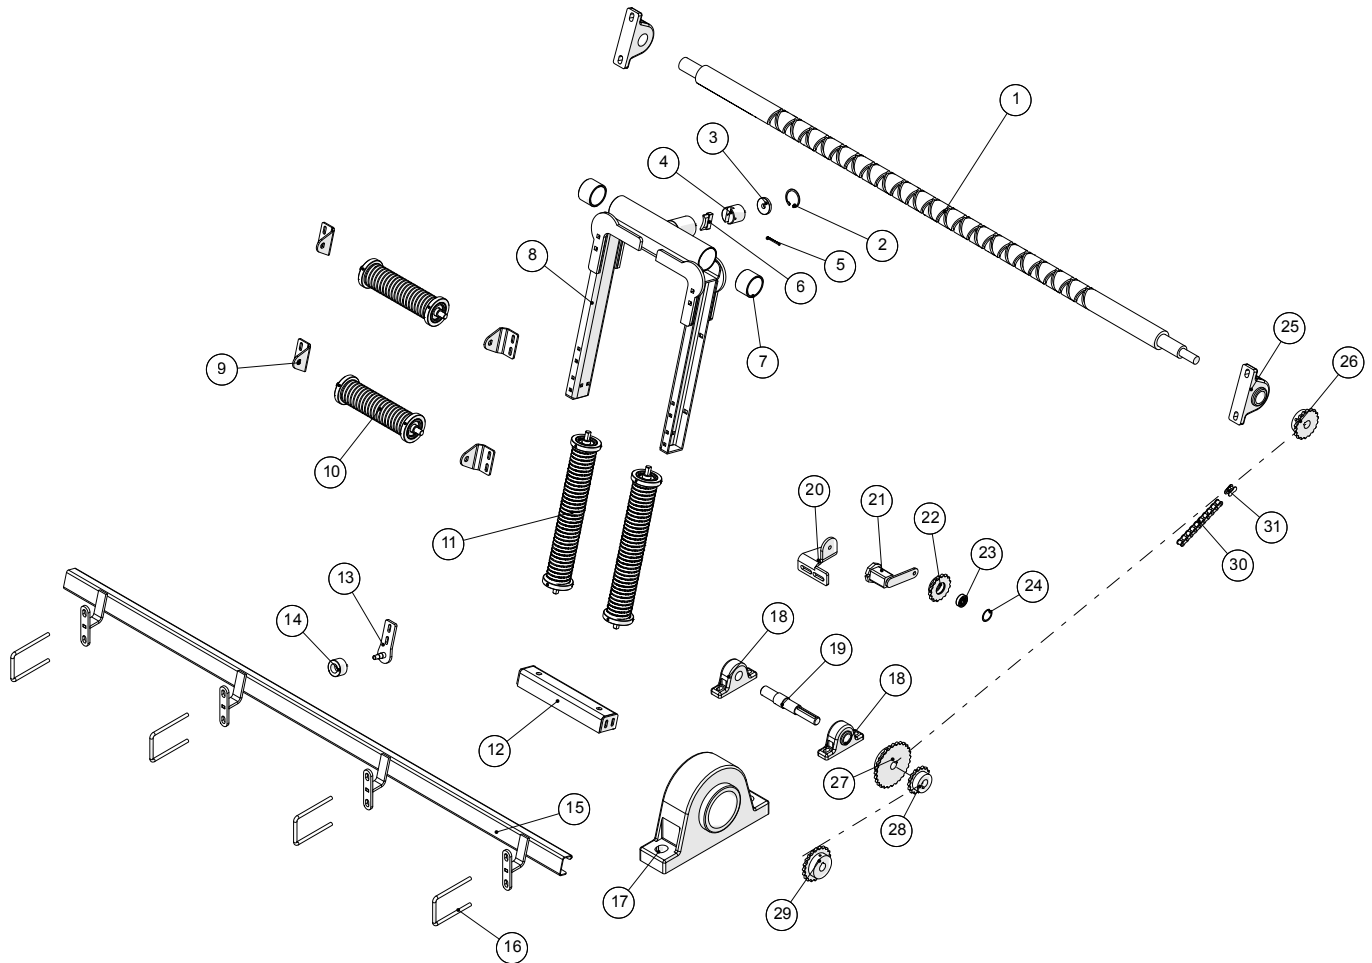

Schlauchführung, top 4½"

Schlauchführung, top 4½"

Pos. Nr.	Artikel-Nr.	Stück	Beschreibung	Kommentar
1	251476330200	1	Schneckenwelle für Top Schlauchführung	
2	2514932250	1	Seegerring J50	
3	251476632690	1	Scheibe	
4	251476688700	1	Halter für Führungsstift	
5	25122964	1	Spannstift 5x50	
6	251476632620	1	Führungsstift für den oberen Schlauchführung	
7	251476632670	2	Bush für den oberen Schlauchführung	
8	251476346250	1	Obere Schlauchführung	
9	251476649840	4	Rollenhalter für Top Schlauch Steuerung	
10	251476648550	2	Schlauchrolle	
11	251476648530	2	Schlauchrolle	
12	251476648630	1	Bodenplatte	
13	251476688760	1	Steuerung für oberen Schlauchführung	
14	251476688810	1	Nylonrolle für Schlauchführung	
15	251476688790	1	Schiene für Top Schlauchführung	
16	251476634580	4	Klammer für Gulle Rohrschelle	
17	2514850122	1	Stehlager RASE120	
18	2514500932	2	Stehlager RASE30	
19	251476640760	1	Welle	
20	251476640940	1	Halter für Kettenspanner	
21	2514850138	1	Spannelement	
22	251476635930	1	Kettenrad 5/8" z=16	
23	2514500810	1	Lager	
24	2514932237	1	Seegerring J37	
25	2514500934	2	Stehlager RASE40	
26	251476636950	1	Kettenrad 5/8" z=18	
27	251476641630	1	Kettenrad 5/8" z=28	
28	251476641620	1	Kettenrad 5/8" z=16	
29	251476641610	1	Kettenrad 5/8" z=21	
30	2514503104	1	Kette 5/8"	
31	2514503101	1	Verschlussglieder 5/8"