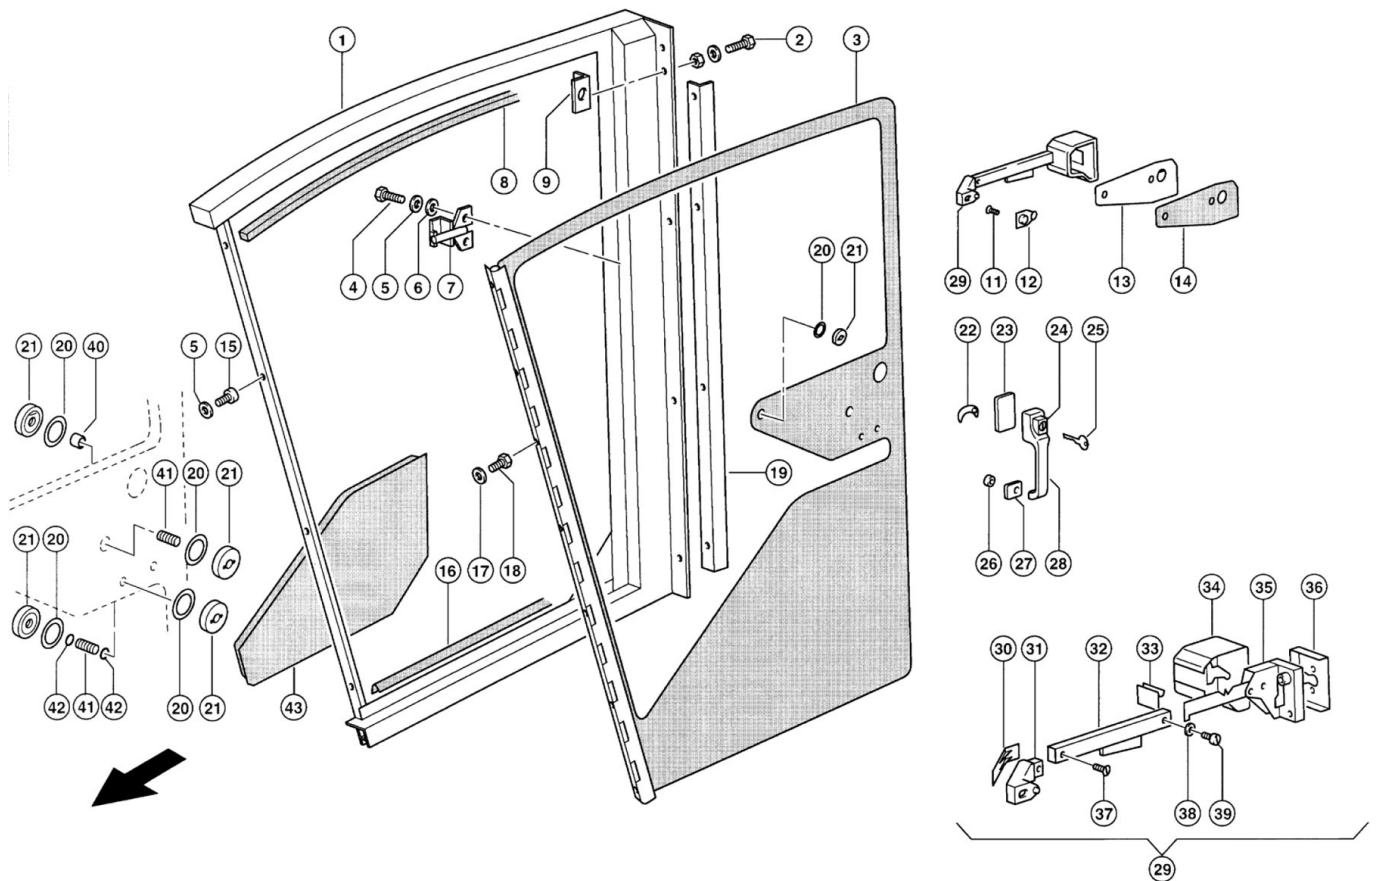

Kabine, Tür - links

Kabine, Seitenwand Links Mit Tür

Pos. Nr.	Artikel-Nr.	Stück	Beschreibung	Kommentar
1	25140006256520	1	Seitenwand Links S	
2	25140002362000	5	Sechskantschraube M08X20	
2	25140002361700	5	Sechskantmutter M8	
2	25140002393931	5	Contact-Scheibe B 8	
3	25140000694312	1	Tuer	
4	25140002362000	2	Sechskantschraube M08X20	
5	25140002393931	6	Contact-Scheibe B 8	
6	25140002369132	2	Scheibe 10,5	
7	25140006258231	1	Schliessplatte	
8	25140002055930	1	Hautprofil 20X30X1100	
9	25140006256770	1	Winkel 40X40X4X90	
11	25140002160580	4	Senkschraube M 6X 25	
11	25140002160570	2	Senkschraube M 6X 20	
11	25140002369112	4	Scheibe 6	
12	25140006257510	1	Einsatz	
13	25140000694341	1	Montageplatte	
14	25140000694360	1	Unterlage	
15	25140002422271	4	Zylinderschraube M 8X 16	
15	25140002374390	1	Sechskantschraube M08X16	
16	25140001365700	1	Abdichtprofil 10000Lg	4700mm
17	25140002393920	7	Contact-Scheibe B 6	
18	25140002374650	7	Sechskantschraube M06X16	
19	25140006259020	1	Winkel 1,5X53X1334	
20	25140006257530	5	Gummischeibe	
21	25140006257520	5	Kappe	
22	25140006257260	1	Distanzplatte	
23	25140006257230	1	Unterlage Gross	
24	25140000694331	1	Schloss	mit Pos. 12-14, 20-23, 25-28
25	25140000131420	1	Zentralschluessel	
26	25140006257250	1	Distanzrohr	
27	25140006257240	1	Unterlage	
28	25140006258140	1	Griff Aussen	
29	25140006257300	1	Innendruecker Kpl