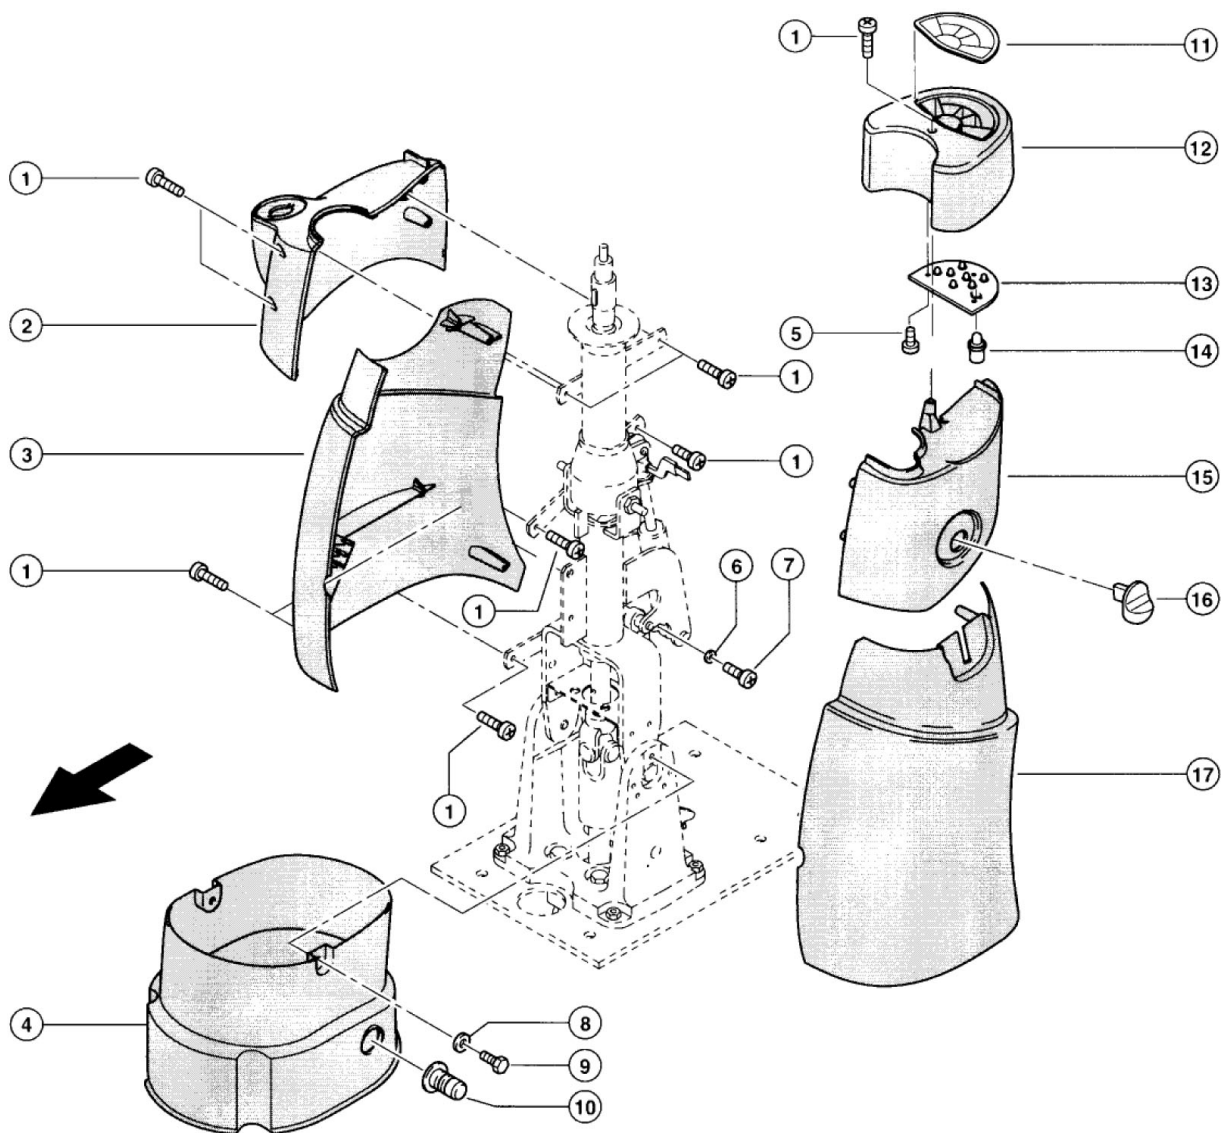

Lenksäule, Verkleidung

Lenksäule, Verkleidung

Pos. Nr.	Artikel-Nr.	Stück	Beschreibung	Kommentar
1	25140002164460	13	Schraube 4x20	
2	25140005464081	1	Oberteil	
3	25140005464061	1	Mittelteil	
4	25140005464040	1	Sockel	
5	25140002152942	3	Blehschraube	
6	25140002369791	1	Scheibe 4,3	
7	25140002160751	1	Schraube KA40x12	
8	25140002392620	2	Fächerscheibe A4,3	
9	25140002374650	2	Sechskantschraube M6x16	
10	25140007347751	1	Gummikappe D13/23x35	
11	25140000131362	1	Kontrollfeldfolie	
12	25140005464091	1	Display	
13	25140000145123	1	Kontrollplatte LED Technik	
13	25140002135780	1	Steckleiste 10POLIG	
13	25140002160920	1	Glühlampe 12V/3W	
14	25140002113060	7	Glühlampe 12V/2W	
15	25140005464071	1	Oberteil	
16	25140007347780	1	Verstellknopf	
17	25140005464050	1	Mittelteil