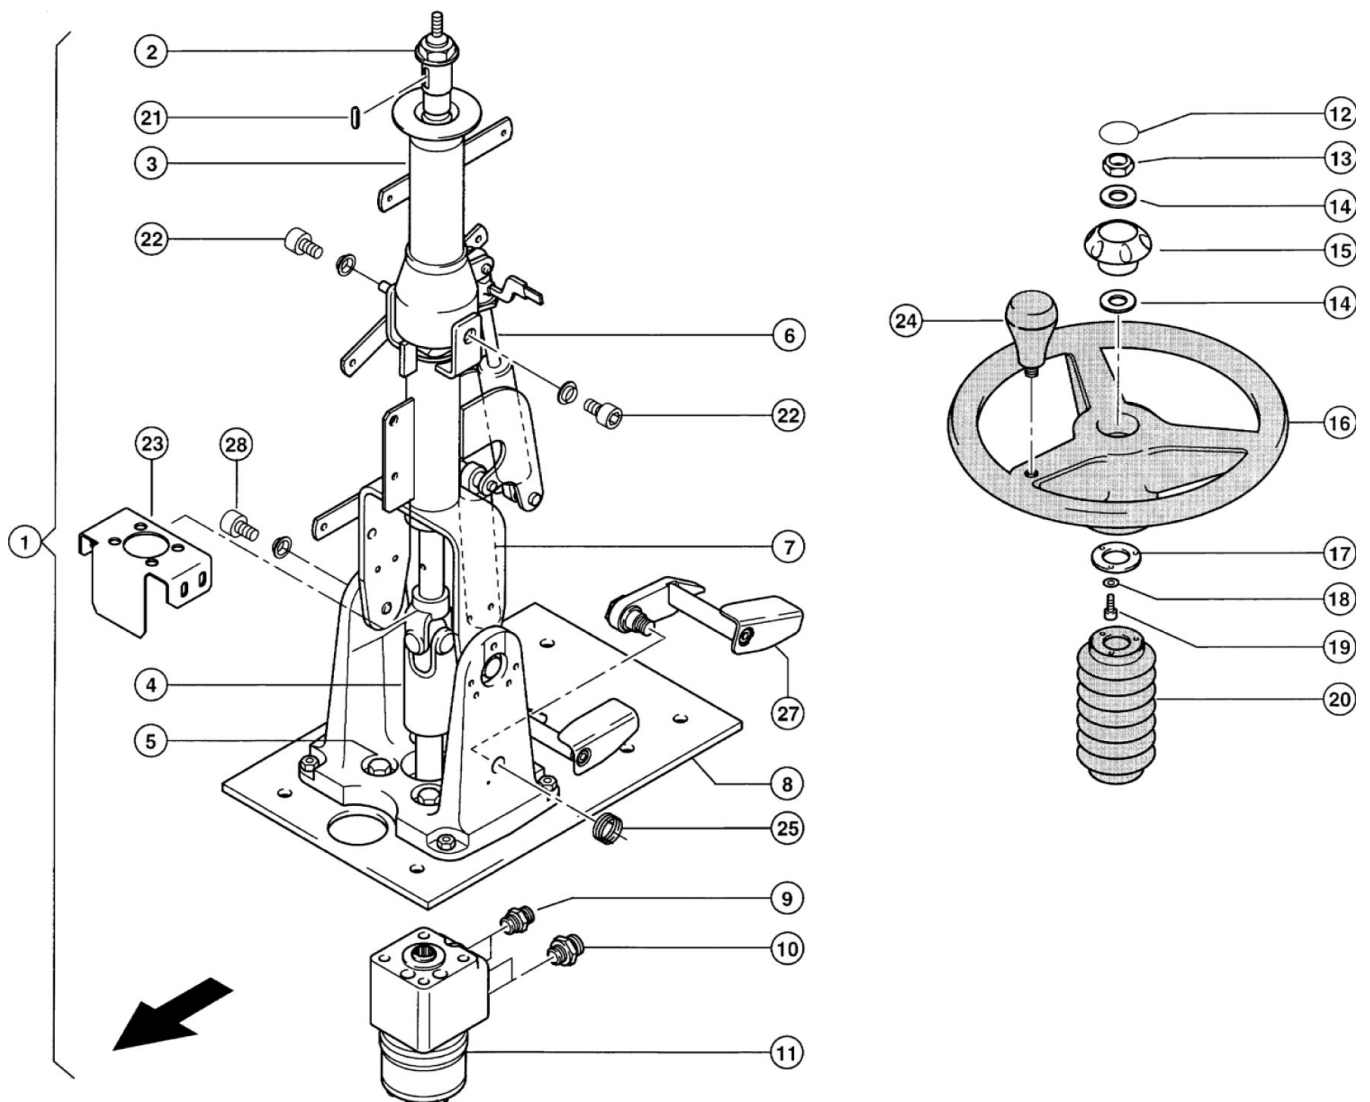

Lenksäule

Lenksäule

Pos. Nr.	Artikel-Nr.	Stück	Beschreibung	Kommentar
1	25140005464027	1	Lenksäule	
2	25140002333810	1	Sechskantmutter M18x1,5	
3	25140005464231	1	Lenksäule - Oberteil-Kit	
4	25140005464251	1	Lenkwelle	
5	25140005464283	1	Gummilager	
6	25140005464240	1	Gasfeder	
7	25140005464270	1	Gasfeder	
8	25140005464264	1	Grundplatte	
9	25140002161700	2	Einschraubstutzen	
10	25140002159190	2	Einschraubstutzen	
11	25140006832150	1	Lenkeinheit	mit Pos. 9, 10
11	25140001788961	1	Dichtungssatz	
12	25140005464171	1	Einsatz	
13	25140002381320	1	Sicherungsmutter M8	
14	25140002393931	2	Contact-Scheibe B8	
15	25140005464162	1	Knopf	
16	25140005464201	1	Lenkrad Mit Drehgriff	ab Nr. 49203124
16	25140005464330	1	Lenkrad D=350	bis Nr. 49203123
17	25140005464190	1	Scheibe	
18	25140002392620	3	Faecherscheibe A4,3	
19	25140002421941	3	Zyl-Schraube M4x12	
20	25140005464181	1	Faltenbalg	
21	25140005464360	1	Passfeder A5x5x20	
22	25140005464390	1	Schraubensatz	
23	25140005464350	1	Halter	
24	25140005464380	1	Drehgriff Seat	
25	25140005464370	1	Drehfeder	
27	25140005464311	1	Pedal	
28	25140005464620	1	Schraubensatz