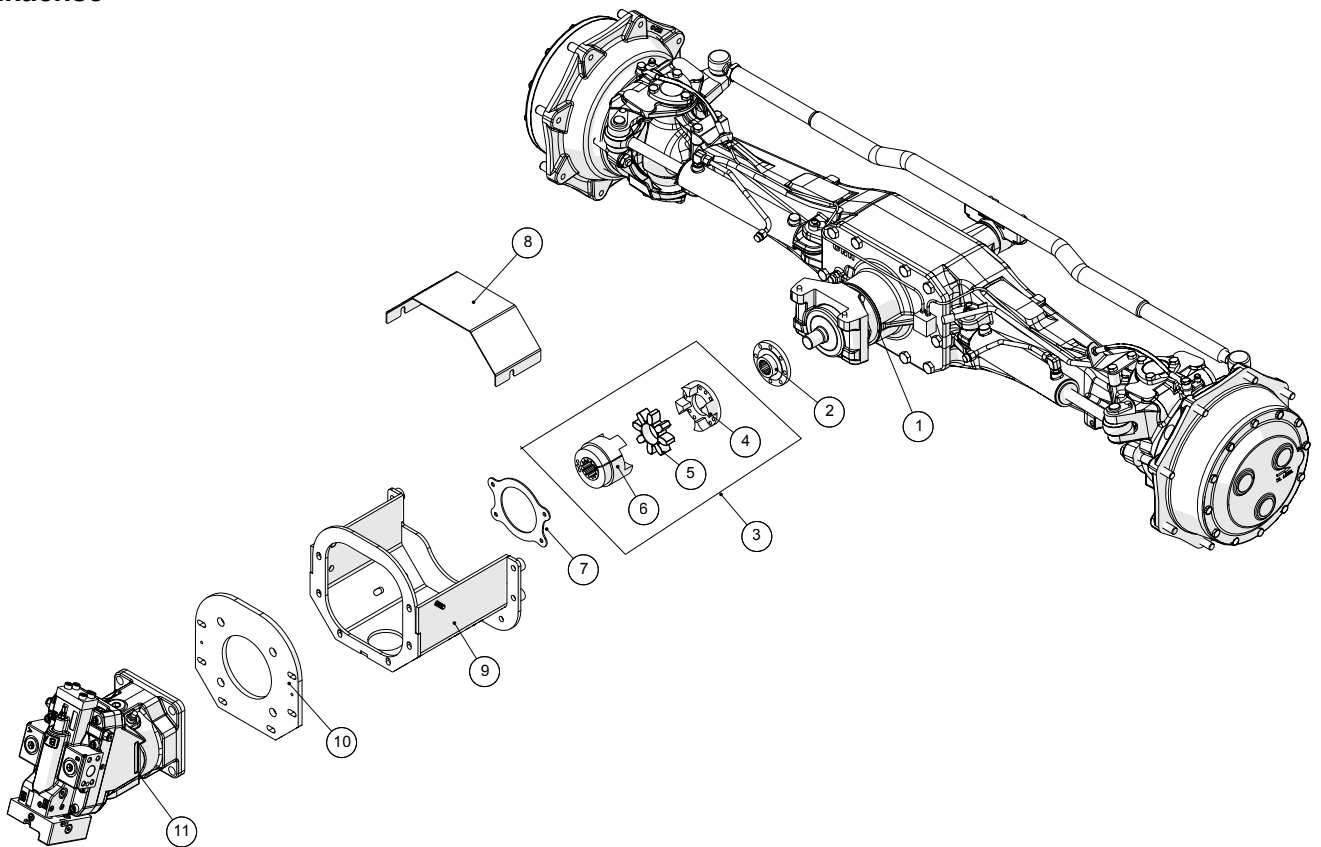

Lenkachse

Lenkachse

Pos. Nr.	Artikel-Nr.	Stück	Beschreibung	Kommentar
1	2514850226	1	Lenkachse	2010 und früher
2	251476687810	1	Nabe	2010 und früher
3	2514851140	2	Kupplungshälfte z=13 8/16 Pitch	
4	2514851142	2	Kupplungshälfte - Flansch	
5	2514851143	2	Gummikomponente	
6	2514851141	2	Kupplungshälfte, z=13	
7	251476642900	2	Halterung für 4-WD Dichtung	
8	251476344740	1	Abdeckung für 4WD Kupplung	2010 und früher
9	251476344730	1	Konsole für Ölmotor	2010 und früher
10	251476687750	1	Flansch für Sauer Motor	2010 und früher
11	2514851476	2	Motor für die Hinterachse 51MV116	
12	2514850227	1	Lenkachse	2011 und später
13	251476802255	1	Antriebsnabe für Lenkachse	2011 und später
14	251476802286	1	Abdeckung für 4WD Kupplung	2011 und später
15	251476802275	1	Konsole für Ölmotor	2011 und später
16	251476802285	1	Flansch für Sauer Motor	2011 und später