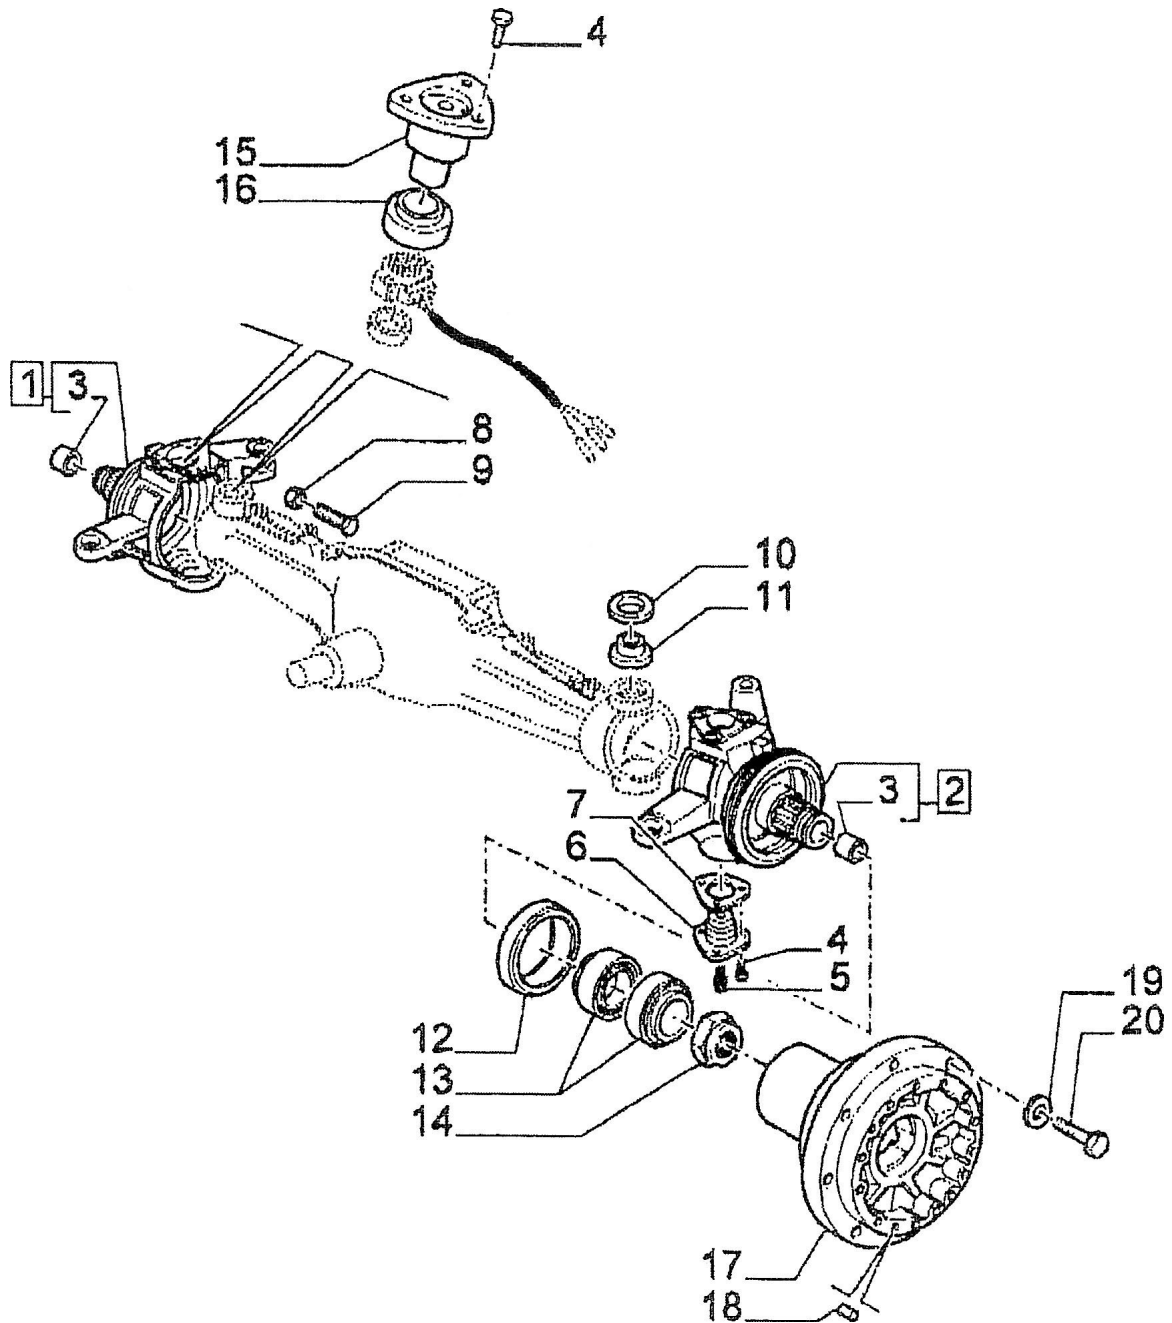

New Holland Lenkachse (2010 und früher)

New Holland Lenkachse (2010 und früher)

Pos. Nr.	Artikel-Nr.	Stück	Beschreibung	Kommentar
1	25145171706	1	Achsschenkel / strg.spindle, RH	
2	25145171704	1	Achsschenkel / strg.spindle, LH	
3	25145105321	2	Buchse 45x50x30	
4	251414254431	12	Schraube M14x1,5x30	
5	25145120532	2	Nippel, Gleitmittel, M14x1,5	
5	25145187455	1	Nippel, Gleitmittel, 1/4 Gas-konischen	
6	25145137138	3	Stift, Kugel	
7	25145137114	AR	Passscheibe mm, 0,10	
7	25145137115	AR	Passscheibe mm, 0,15	
8	251410717611	2	Mutter	
9	25145179447	2	Schraube	
10	25145121907	4	Dichtung	
11	25145119660	3	Kugelgelenk	
12	25145178141	2	Dichtung 190x220x14,5-18	
13	251372765	4	Lageranordnung, 109.538x158,750x23,02	
14	25145141692	2	Mutter, Ring M90x22	
15	25145175208	1	Stift	
16	25145169911	1	Kugelgelenk	
17	25132770	2	Nabe	
18	25144985063	4	Dübel	
19	25145100516	16	Scheibe 17x32x5	
20	2514850235	16	Schraube M16x1,5x40