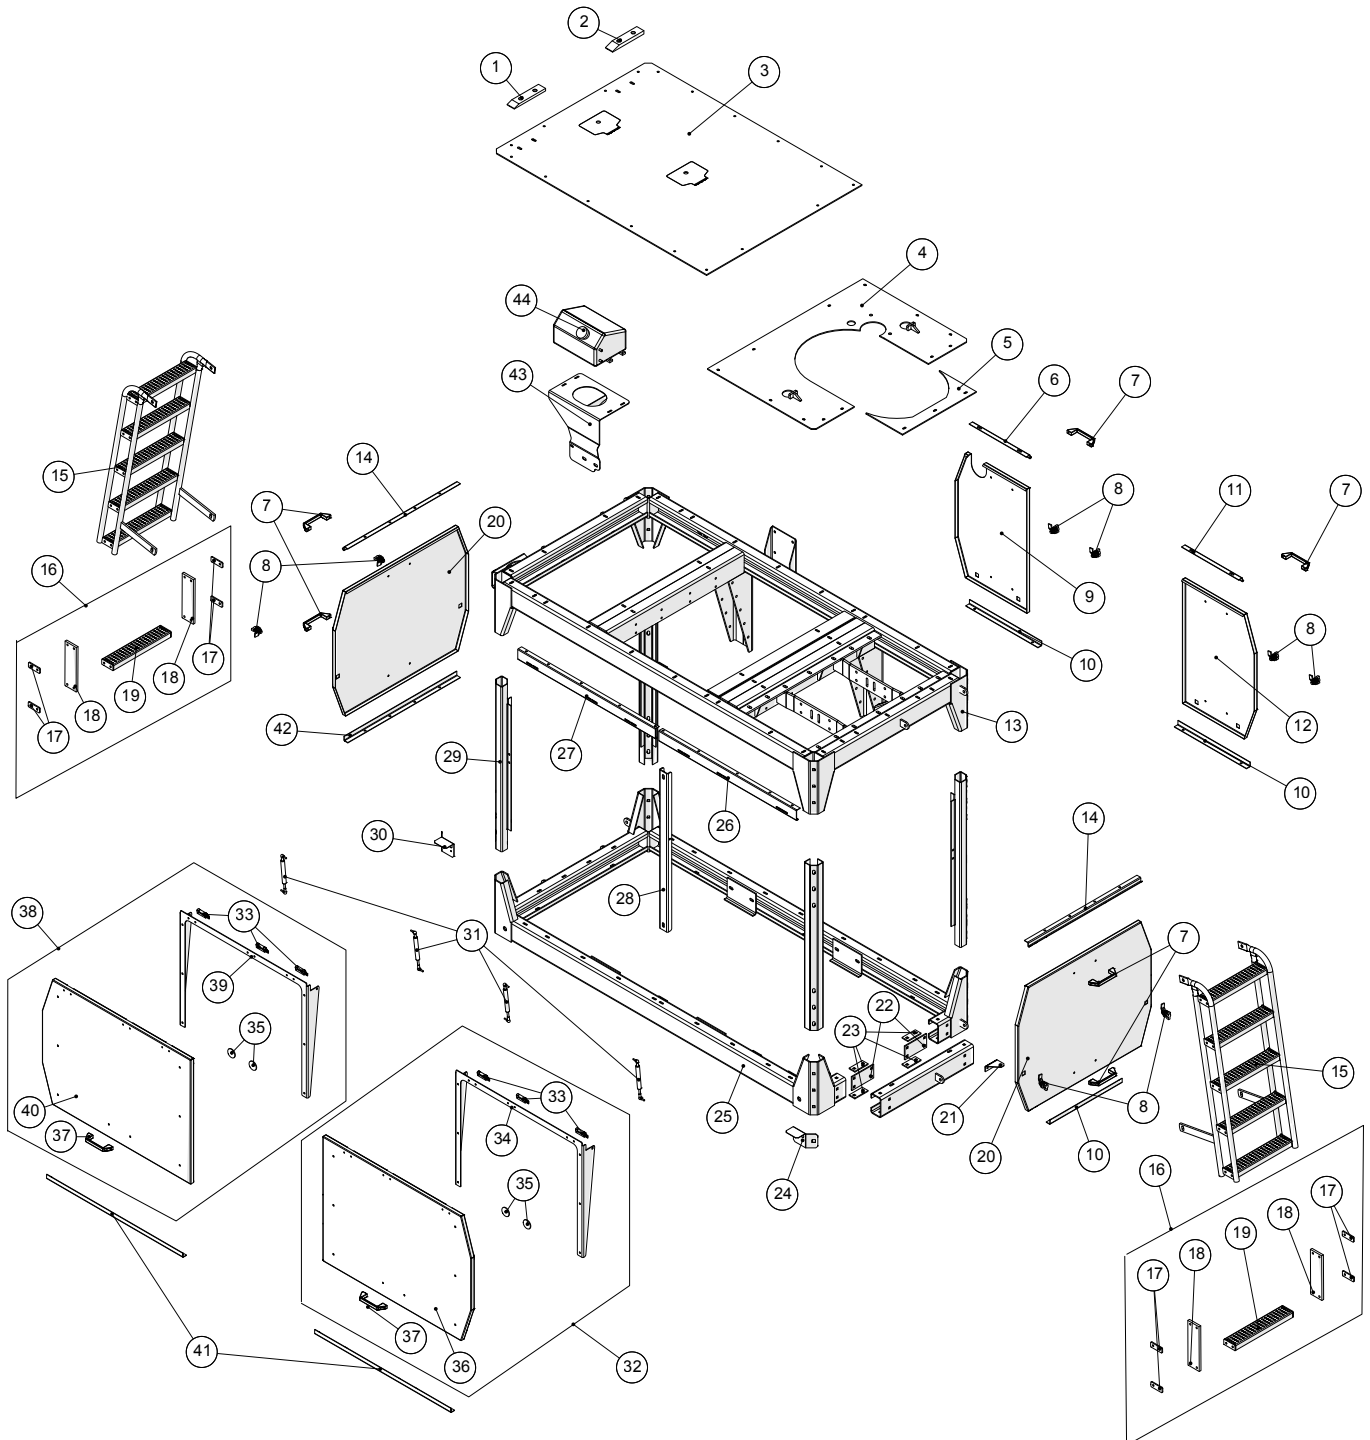

Motorkonsole

Selbstfahrender Schleppschlauch-Ausbringer SDS7000
Modelljahr 2007 - 2012

Datum: 13/8-2013

Seite 21

Motorkonsole

Pos. Nr.	Artikel-Nr.	Stück	Beschreibung	Kommentar
40	251476802221	1	Frontabdeckung	
41	251476639001	2	Untere Abdeckschiene für Motor-Konsole	
42	251476639010	1	Untere Abdeckschiene für Motor-Konsole	
43	251476801288	1	Halterung für Ausdehnungsgefäß	
44	2514850558	1	Ausdehnungsgefäß