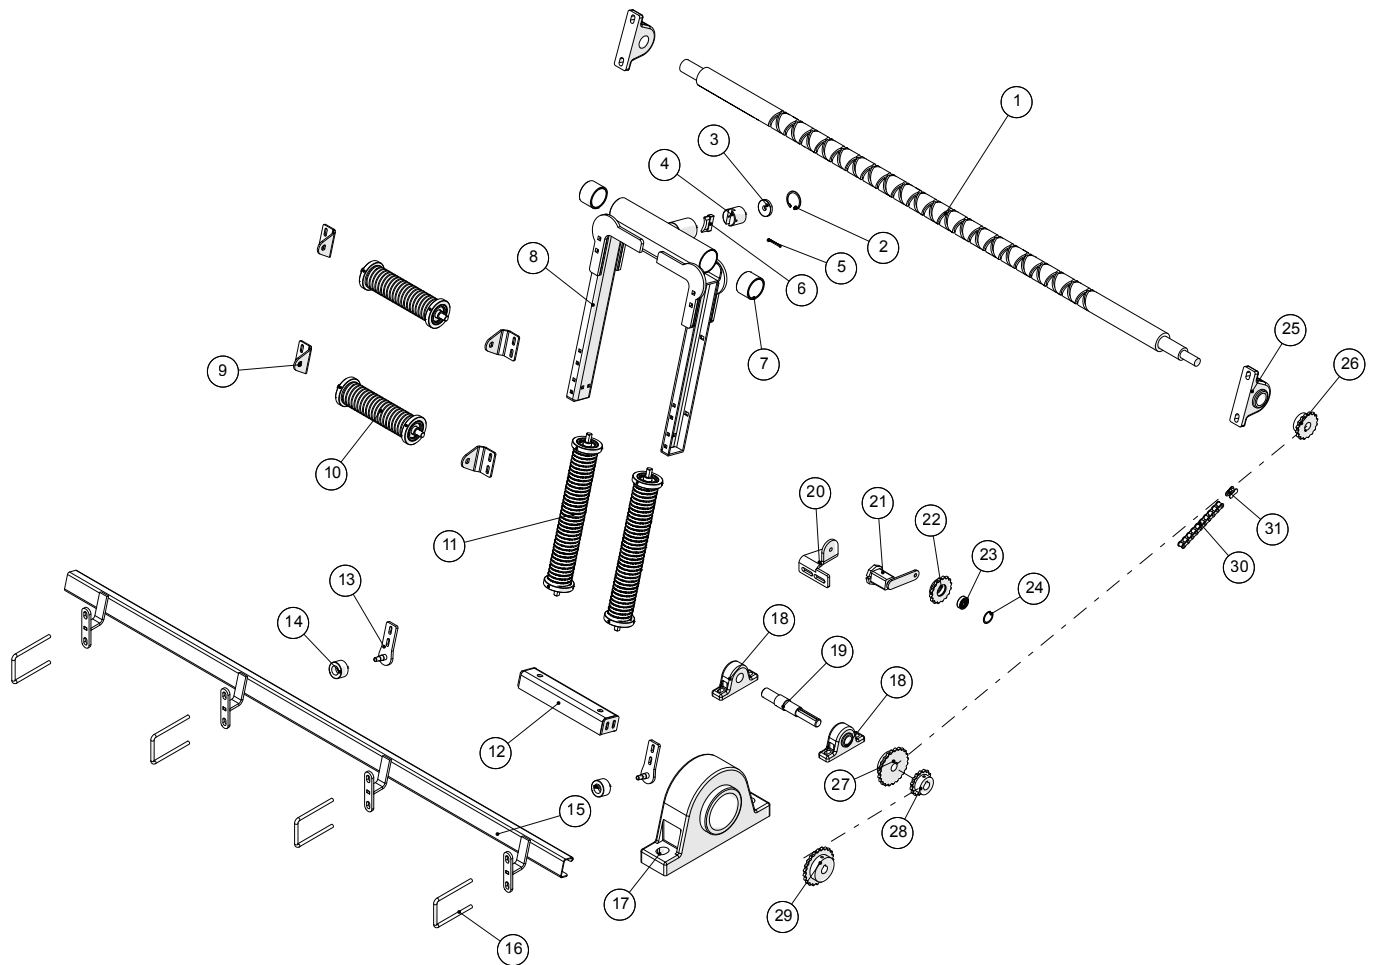

Schlauchführung, top 5"

Schlauchführung, top 5"

Pos. Nr.	Artikel-Nr.	Stück	Beschreibung	Kommentar
1	251476801225	1	Schneckenwelle für Top Schlauchführung	
2	2514932250	1	Seegerring J50	
3	251476632690	1	Scheibe	
4	251476688700	1	Halter für Führungsstift	
5	25122964	1	Spannstift 5x50	
6	251476632620	1	Führungsstift für den oberen Schlauchführung	
7	251476632670	2	Bush für den oberen Schlauchführung	
8	251476346250	1	Obere Schlauchführung	
9	251476649840	4	Rollenhalter für Top Schlauch Steuerung	
10	251476648550	2	Schlauchrolle	
11	251476648530	2	Schlauchrolle	
12	251476648630	1	Bodenplatte	
13	251476688760	2	Steuerung für oberen Schlauchführung	
14	251476688810	2	Nylonrolle für Schlauchführung	
15	251476688790	1	Schiene für Top Schlauchführung	
16	251476634580	4	Klammer für Gulle Rohrschelle	
17	2514850122	1	Stehlager RASE120	
18	2514500932	2	Stehlager RASE30	
19	251476640760	1	Welle	
20	251476640940	1	Halter für Kettenspanner	
21	2514850138	1	Spannelement	
22	251476635930	1	Kettenrad $\frac{5}{8}$" z=16	
23	2514500810	1	Lager	
24	2514932237	1	Seegerring J37	
25	2514500934	2	Stehlager RASE40	
26	251476641617	1	Kettenrad $\frac{5}{8}$" z=17	
27	251476641624	1	Kettenrad $\frac{5}{8}$" z=24	
28	251476641970	1	Kettenrad $\frac{5}{8}$" z=15	
29	251476691840	1	Kettenrad $\frac{5}{8}$" z=23	
30	2514503104	1	Kette $\frac{5}{8}$"	
31	2514503101	1	Verschlussglieder $\frac{5}{8}$"