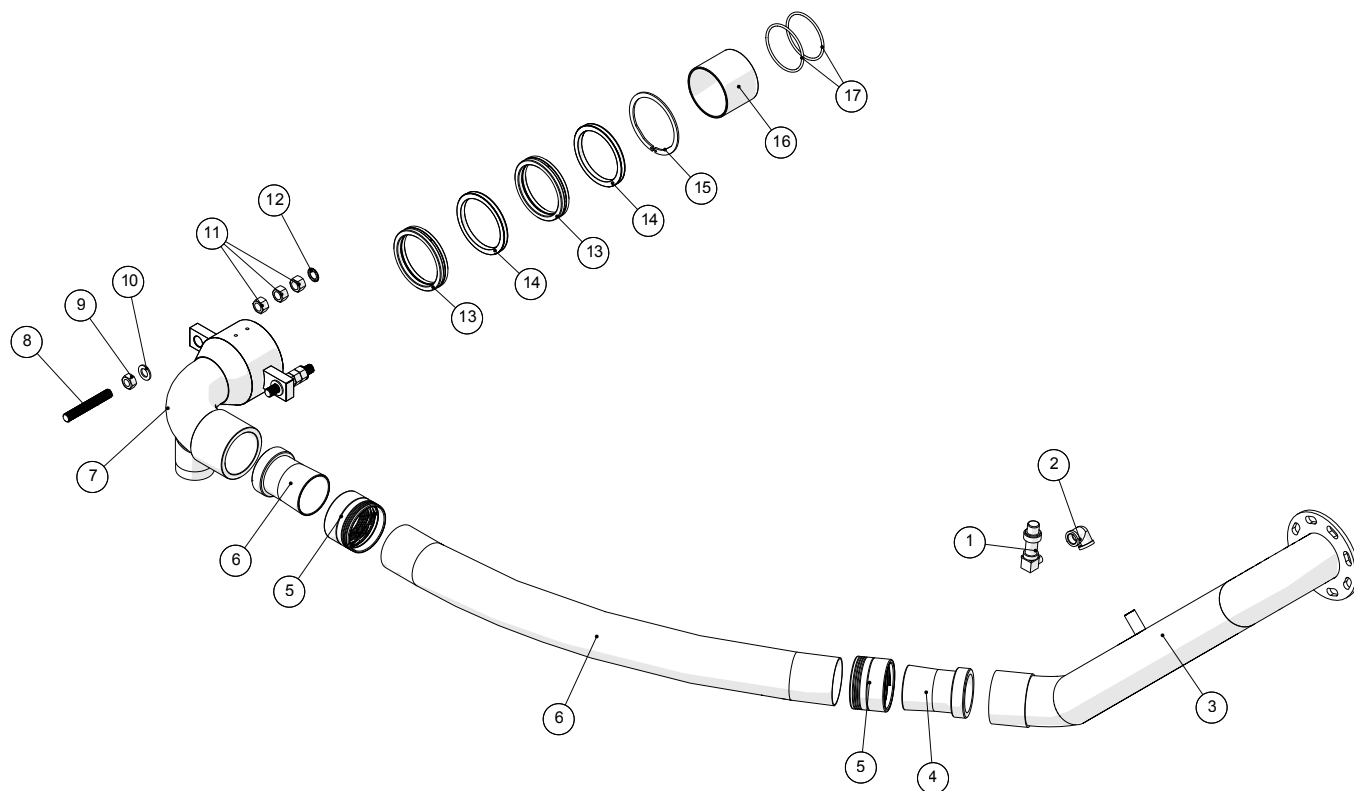

Rohrdrehgelenk (2010 und früher)

Rohrdrehgelenk (2010 und früher)

Pos. Nr.	Artikel-Nr.	Stück	Beschreibung	Kommentar
1	13180732	1	Druckmessumformer 0-25bar ¾"	
2	000090406	1	Winkel 90° Nr.90 verz. ¾"	
3	251476331280	1	Gülle Rohr	
4	16150512-01	2	Schlauch Konus für Schlauchtrommel 4"	
5	16150511-01	2	Ring für Schlauchverbindung 4"	
6	16050420	1m	PU-druckschlauch schwarz 4"	
7	251476640330	1	Rohrdrehgelenk	
8	251476636940	2	Gewindestange M20x140	
9		2	Sicherungsmutter M20	
10		2	Spannscheibe M20	
11		6	Mutter M20	
12		2	Sternscheibe	
13	251476801251	2	Busch für Auslaßrohr mit 2 Dichtringen	
14	2514850125	2	Dichtring 127x152x12,4mm	
15	2514932357	1	Seegerring J150	
16	251476632730	1	Innenrohr für Schlauchtrommel Dichtung	
17	2514850124	2	O-Ring Ø109,5x5,33