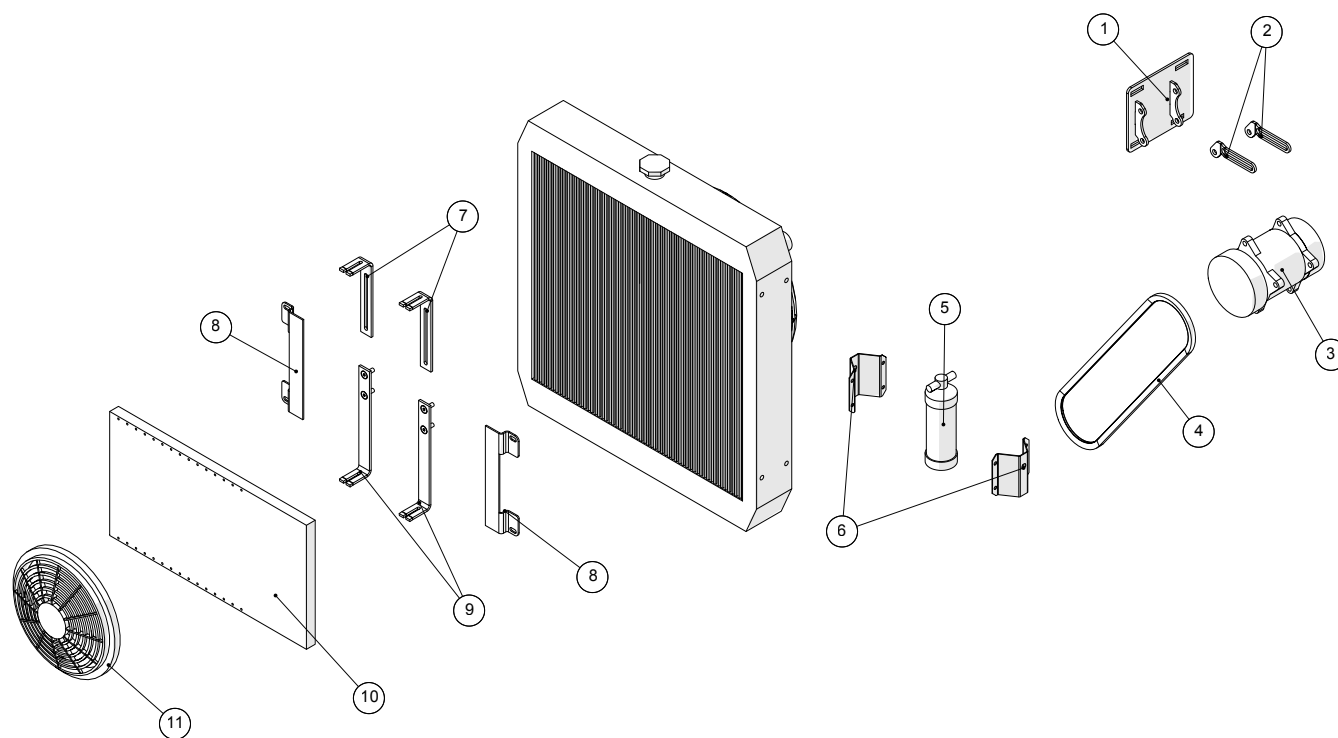

Klimaanlage

Klimaanlage

Pos. Nr.	Artikel-Nr.	Stück	Beschreibung	Kommentar
1	251476702230	1	Aufhängung für Klimaanlage	
2	251476702240	2	Arm für Klimaanlage Aufhängung	
3	2514850546	1	Kompressor für Klimaanlage	
4	2514850544	1	Keilriemen für Klimaanlage	
5	2514850549	1	Klimaanlage Filter	
6	251476643340	2	Halterung für Klimaanlage-Filter	
7	251476704890	2	Teil für die Montage des Lüfters	
8	251476801319	2	Halterung für Klimaanlage Kühler	
9	251476801264	2	Halterung für Lüfter	
10	2514850547	1	Kondensator	
11	2514850548	1	Lüfter für Klimaanlage