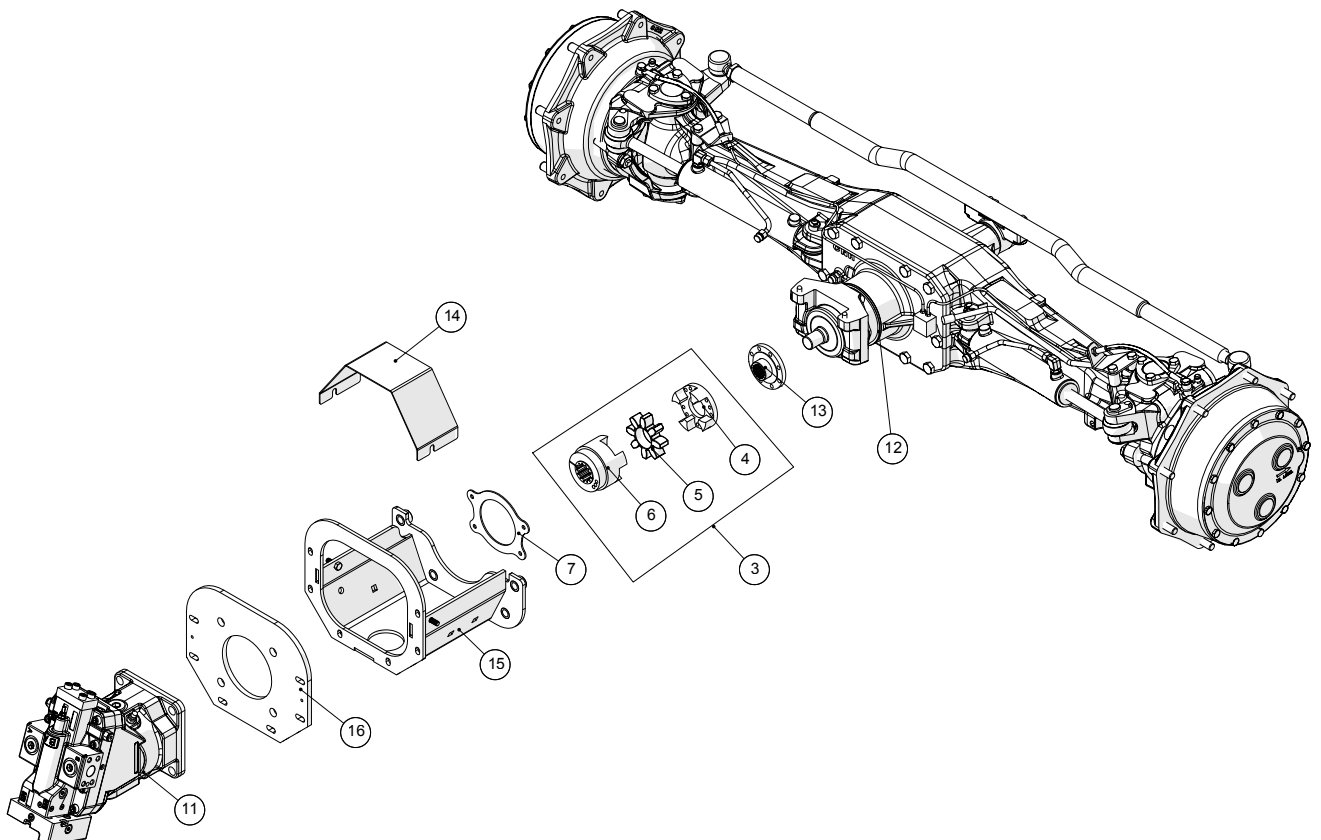

Lenkachse

Lenkachse

Pos. Nr.	Artikel-Nr.	Stück	Beschreibung	Kommentar
1	2514850226	1	Lenkachse	2010 und früher
2	251476687810	1	Nabe	2010 und früher
3	2514851140	2	Kupplungshälfte z=13 8/16 Pitch	
4	2514851142	2	Kupplungshälfte - Flansch	
5	2514851143	2	Gummikomponente	
6	2514851141	2	Kupplungshälfte, z=13	
7	251476642900	2	Halterung für 4-WD Dichtung	
8	251476344740	1	Abdeckung für 4WD Kupplung	2010 und früher
9	251476344730	1	Konsole für Ölmotor	2010 und früher
10	251476687750	1	Flansch für Sauer Motor	2010 und früher
11	2514851476	2	Motor für die Hinterachse 51MV116	
12	2514850227	1	Lenkachse	2011 und später
13	251476802255	1	Antriebsnabe für Lenkachse	2011 und später
14	251476802286	1	Abdeckung für 4WD Kupplung	2011 und später
15	251476802275	1	Konsole für Ölmotor	2011 und später
16	251476802285	1	Flansch für Sauer Motor	2011 und später