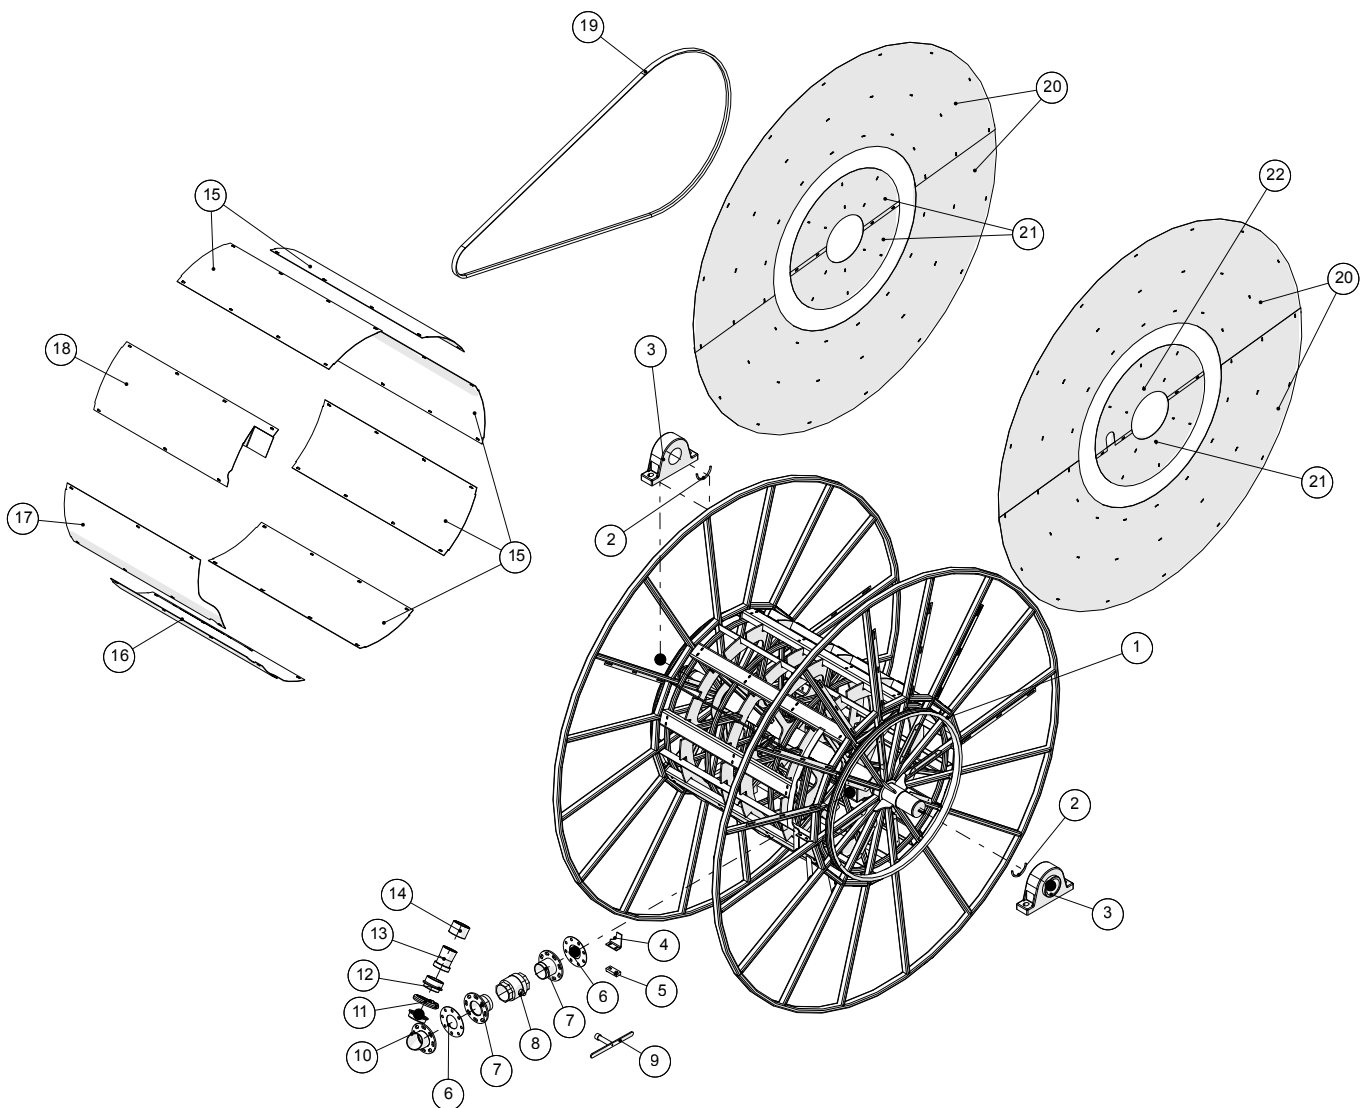

Schlauchtrommel

Schlauchtrommel

Pos. Nr.	Artikel-Nr.	Stück	Beschreibung	Kommentar
1	251476106420	1	Schlauchtrommel	
2	251476801039	2	Führungsring für Schlauchtrommel	
3	2514850122	2	Stehlager RASE120	
4	251476633820	1	Halterung für Gülle Rohr in Schlauchtrommel	
5	251476642860	1	Vibrationsdämpfer	
6	251476636880	2	Dichtung	
7	251476636870	2	Flansch m/Gewinderohr	
8	2514850116	1	Gülle Ventil	
9	251476636410	1	Schlüssel	
10	251476636920	1	Gülle Rohr	
11	251476691240	1	Spannring für Schlauchtrommel	
12	251476691230	1	Spannkegels für Schlauchtrommel	
13	251476643710	1	SchlauchKegel	
14	251476643360	1	Ring	
15	251476646070	5	Gehäuse für Schlauchtrommel	
16	251476688440	1	Gehäuse für Schlauchtrommel	
17	251476688510	1	Gehäuse für Schlauchtrommel	
18	251476342780	1	Guckloch	
19	2514850135	2	Keilriemen E240	
20	251476330252	4	Große Seitenplatte	
21	251476330251	3	Seitenplatten	
22	251476330253	1	Seitenplatten