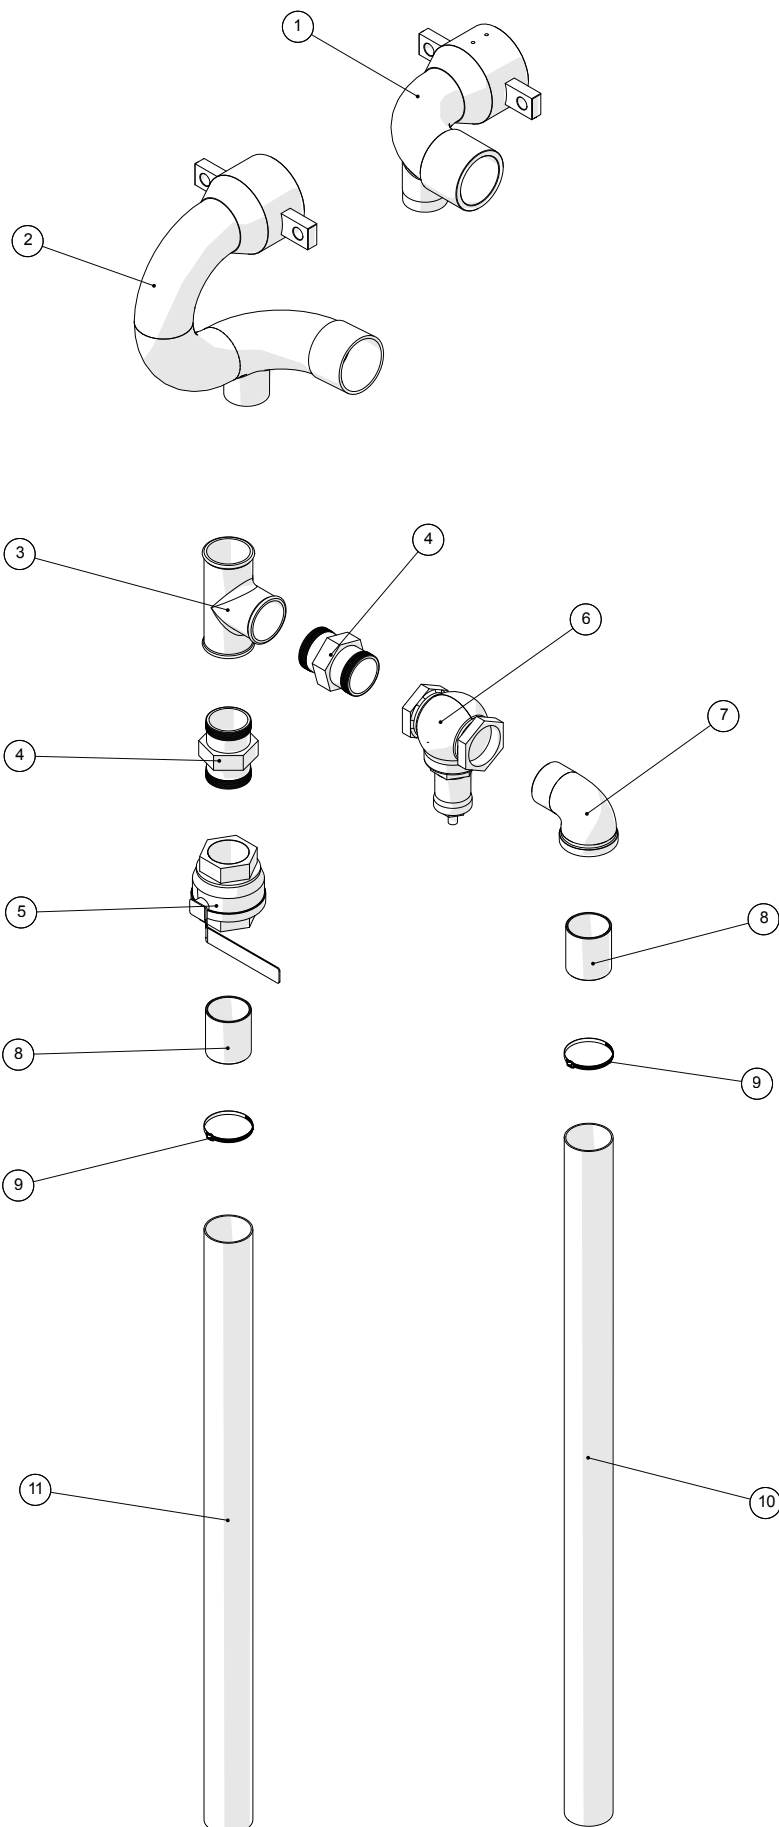

Überdruckventil (2011 und früher)

Überdruckventil (2011 und früher)

Pos. Nr.	Artikel-Nr.	Stück	Beschreibung	Kommentar
1	251476640330	1	Drehgelenk	
2	251476801164	1	Ausgang Rohr aus Schlauchtrommel	
3	000130414	1	Tee Nr.130 verz. 3"	
4	000280414	2	Nippel Nr.280 verz. 3"	
5	13100018	1	Kugelhahn innen/innen 3"	
6	13080025-1	1	Überdruckventil m/Feder + Saug 3"	
7	000092414	1	Winkel Nr.92 verz. 3"	
8	14360030	2	Gewinderohr 3"x100mm 1 Gewinde	
9	16200682	2	Schelle 80-100mm	
10	16050205	1,6m	Druckschlauch ARMTEX schwarz 3"	
11	16050205	1,4m	Druckschlauch ARMTEX schwarz 3"